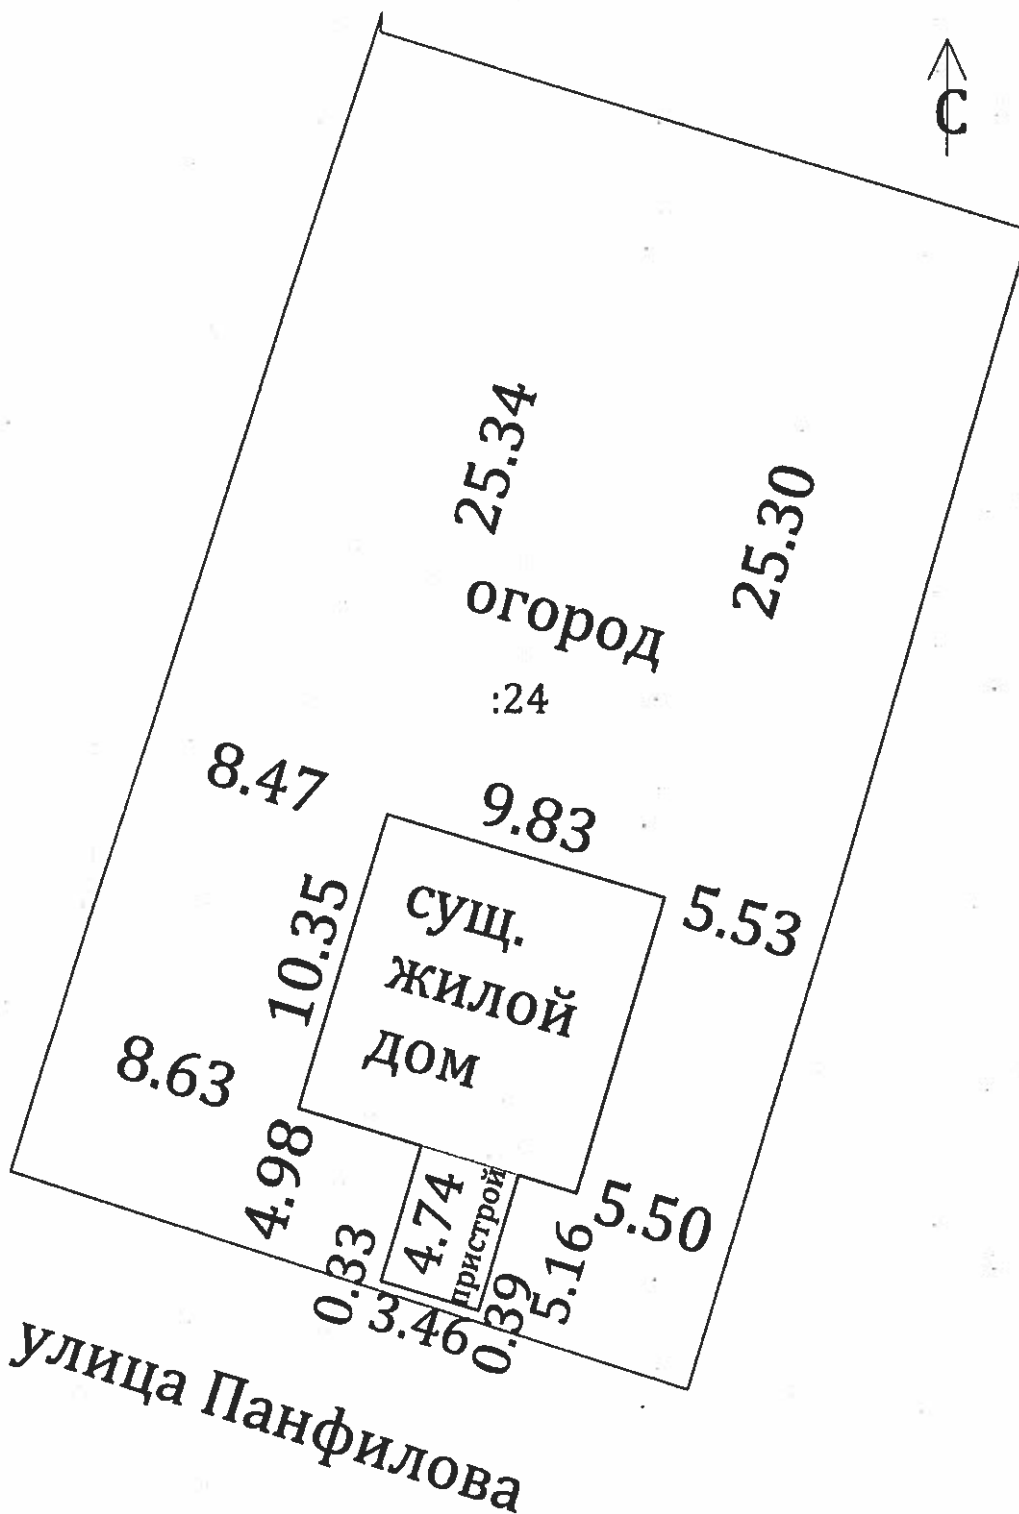

Схема с указанием планируемых отклонений
(с привязкой к сторонам света, местности).

Участки 59.03.040012524

Земельный участок 59.03.040012524
Переселенский, ул. Панфилова, дом 11
взвешиваемый индивидуальный жилой домом и вспомогательными постройками

План ЗУ → План КИ → Создать участок ЖС →

Информация	
Тип:	Объект недвижимости
Вид:	Земельный участок
Кадастровый номер:	59.03.040012524
Кадастровый квартал:	59.03.0400125
Адрес:	Переселенский край, г. Березники, ул. Панфилова, дом 11
Площадь долевой/общей:	981 кв. м
Статус:	Ранее утленный
Категория земель:	Земли населенных пунктов
Разрешенное использование:	взвешиваемый индивидуальный жилой домом и вспомогательными постройками
Форма собственности:	-
Кадастровая стоимость:	872 315.01 руб.
дата определения:	01.01.2019
дата утращения:	-
дата внесения сведений:	15.01.2020
дата применения:	01.01.2020