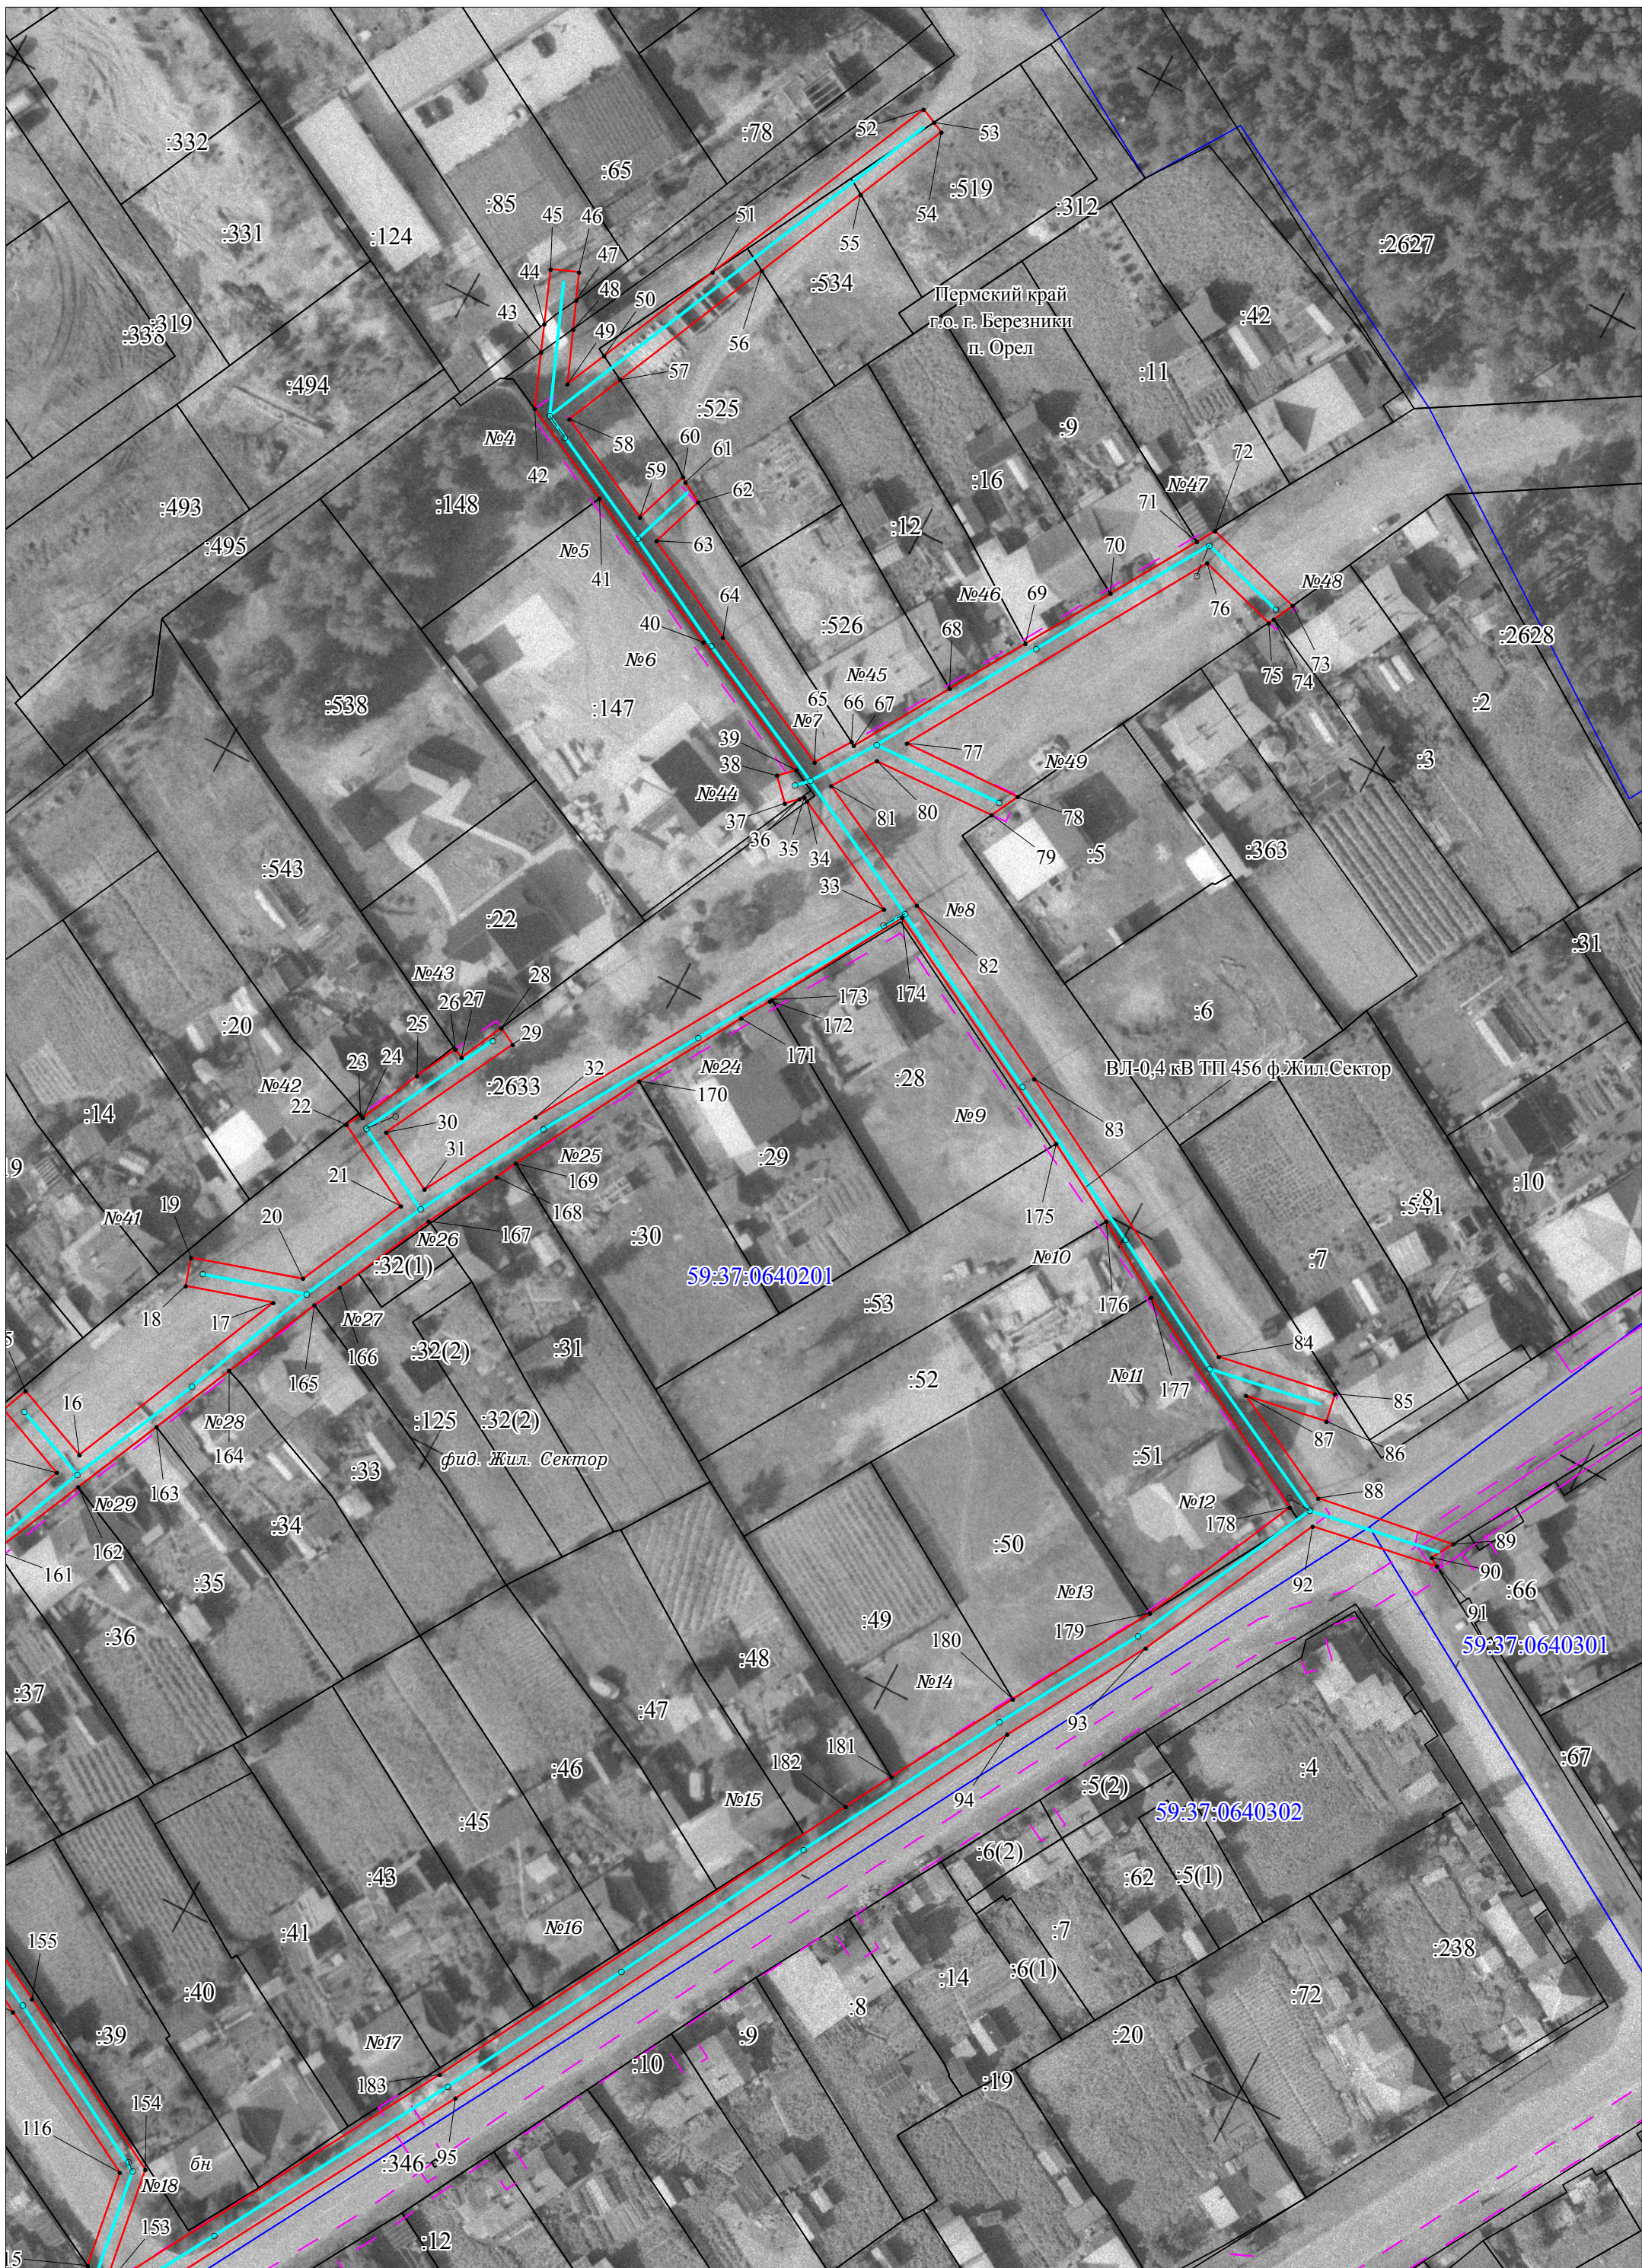

Объект: ВЛ-0,4 кВ ТП-458 ф.1, ВЛ-0,4 кВ ТП-458 ф.2, ВЛ-0,4 кВ ТП 456 ф.Жил.Сектор, ТП-458 630 кВа

Местоположение: Пермский край, г.о.г. Березники, п. Орел

Площадь земель и/или части земельного участка, кв.м: 7295

Масштаб 1:1700

Условные обозначения

- проектные границы публичного сервитута
- 59:37:0640201 - граница и номер кадастрового квартала;
- :497 - граница и номер земельного участка, сведения о котором внесены в ЕГРН;
- ВЛ-0,4 кВ ТП 456 ф.Жил.Сектор, ВЛ-0,4 кВ ТП-458 ф.2
- 1 - обозначение характерной точки проектной границы публичного сервитута;
- №15 - обозначение и номер опоры ЛЭП;
- охранный зона ЛЭП;
- граница муниципального образования.