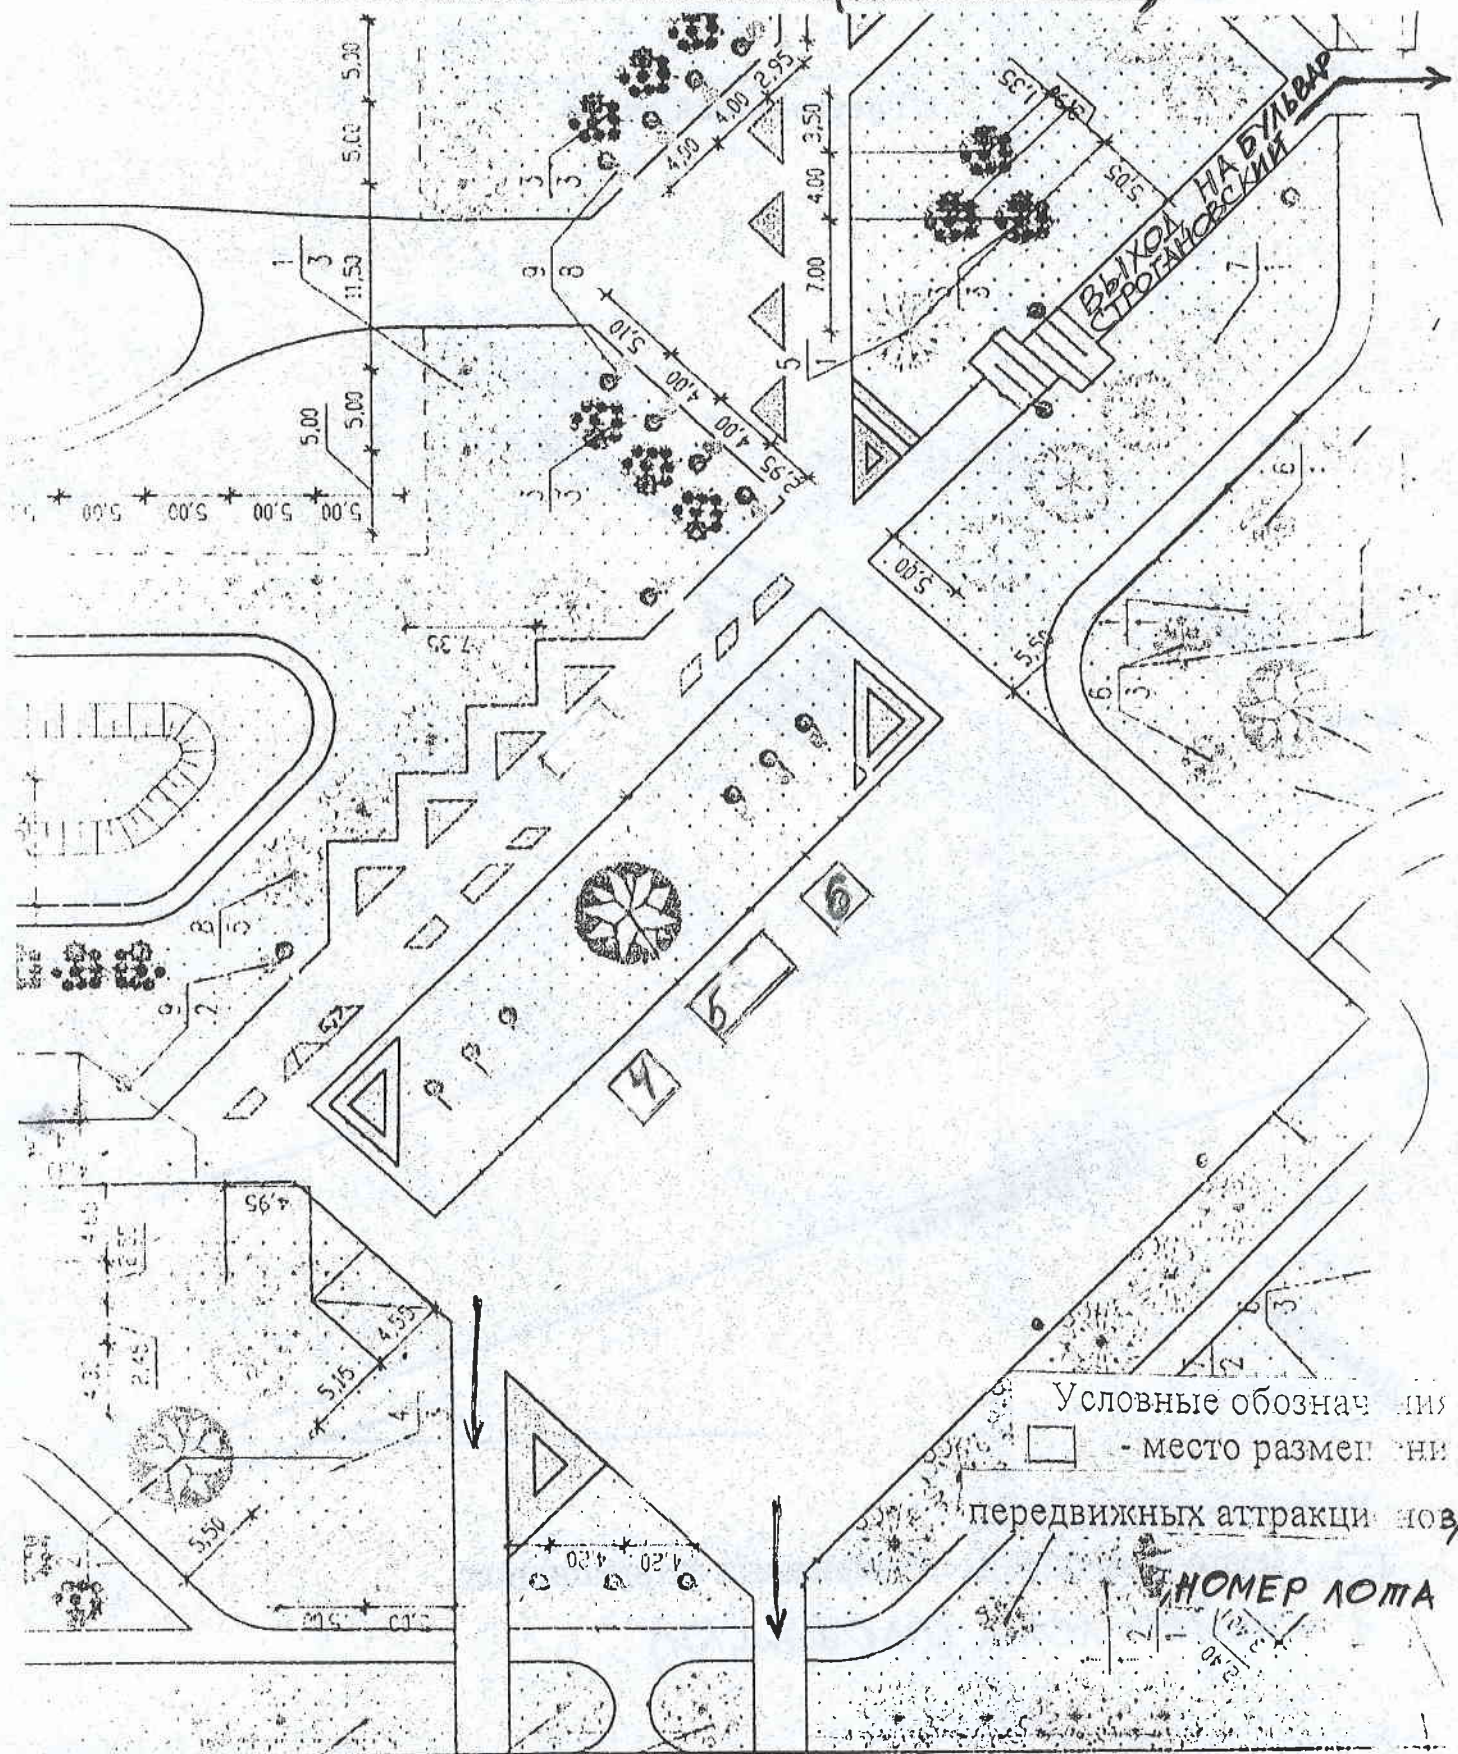

СХЕМА  
размещения мест для передвижных аттракционов

I. Треугольный сквер

Условные обозначения:

□ - место размещения передвижных аттракционов

1 - номер лота (площадки)

СХЕМА

размещения мест для передвижных аттракционов  
СКВЕРА В М-Р-НЕ ЛЮБИМОВ (ПРАВЫЙ БЕРЕГ)

Условные обозначения  
□ - место размещения передвижных аттракционов

НОМЕР ЛОТА

УЛ. РОСТОВСКАЯ

СХЕМА  
размещения мест для передвижных аттракционов

III. Комсомольский парк

Условные обозначения:

□ - место размещения передвижных аттракционов

8 - НОМЕР ЛОТА (ПЛОЩАДКИ)

СХЕМА  
размещения мест для передвижных аттракционов  
IV Сквер на площади Первостроителей

УЛ. ПЯТИЛЕТКИ

Условные обозначения:

□ - место размещения передвижных аттракционов

13 - номер лота (площадки)

□ - место размещения передвижных аттракционов, НОМЕР ЛОТА

УЛ. СВЕРДЛОВА