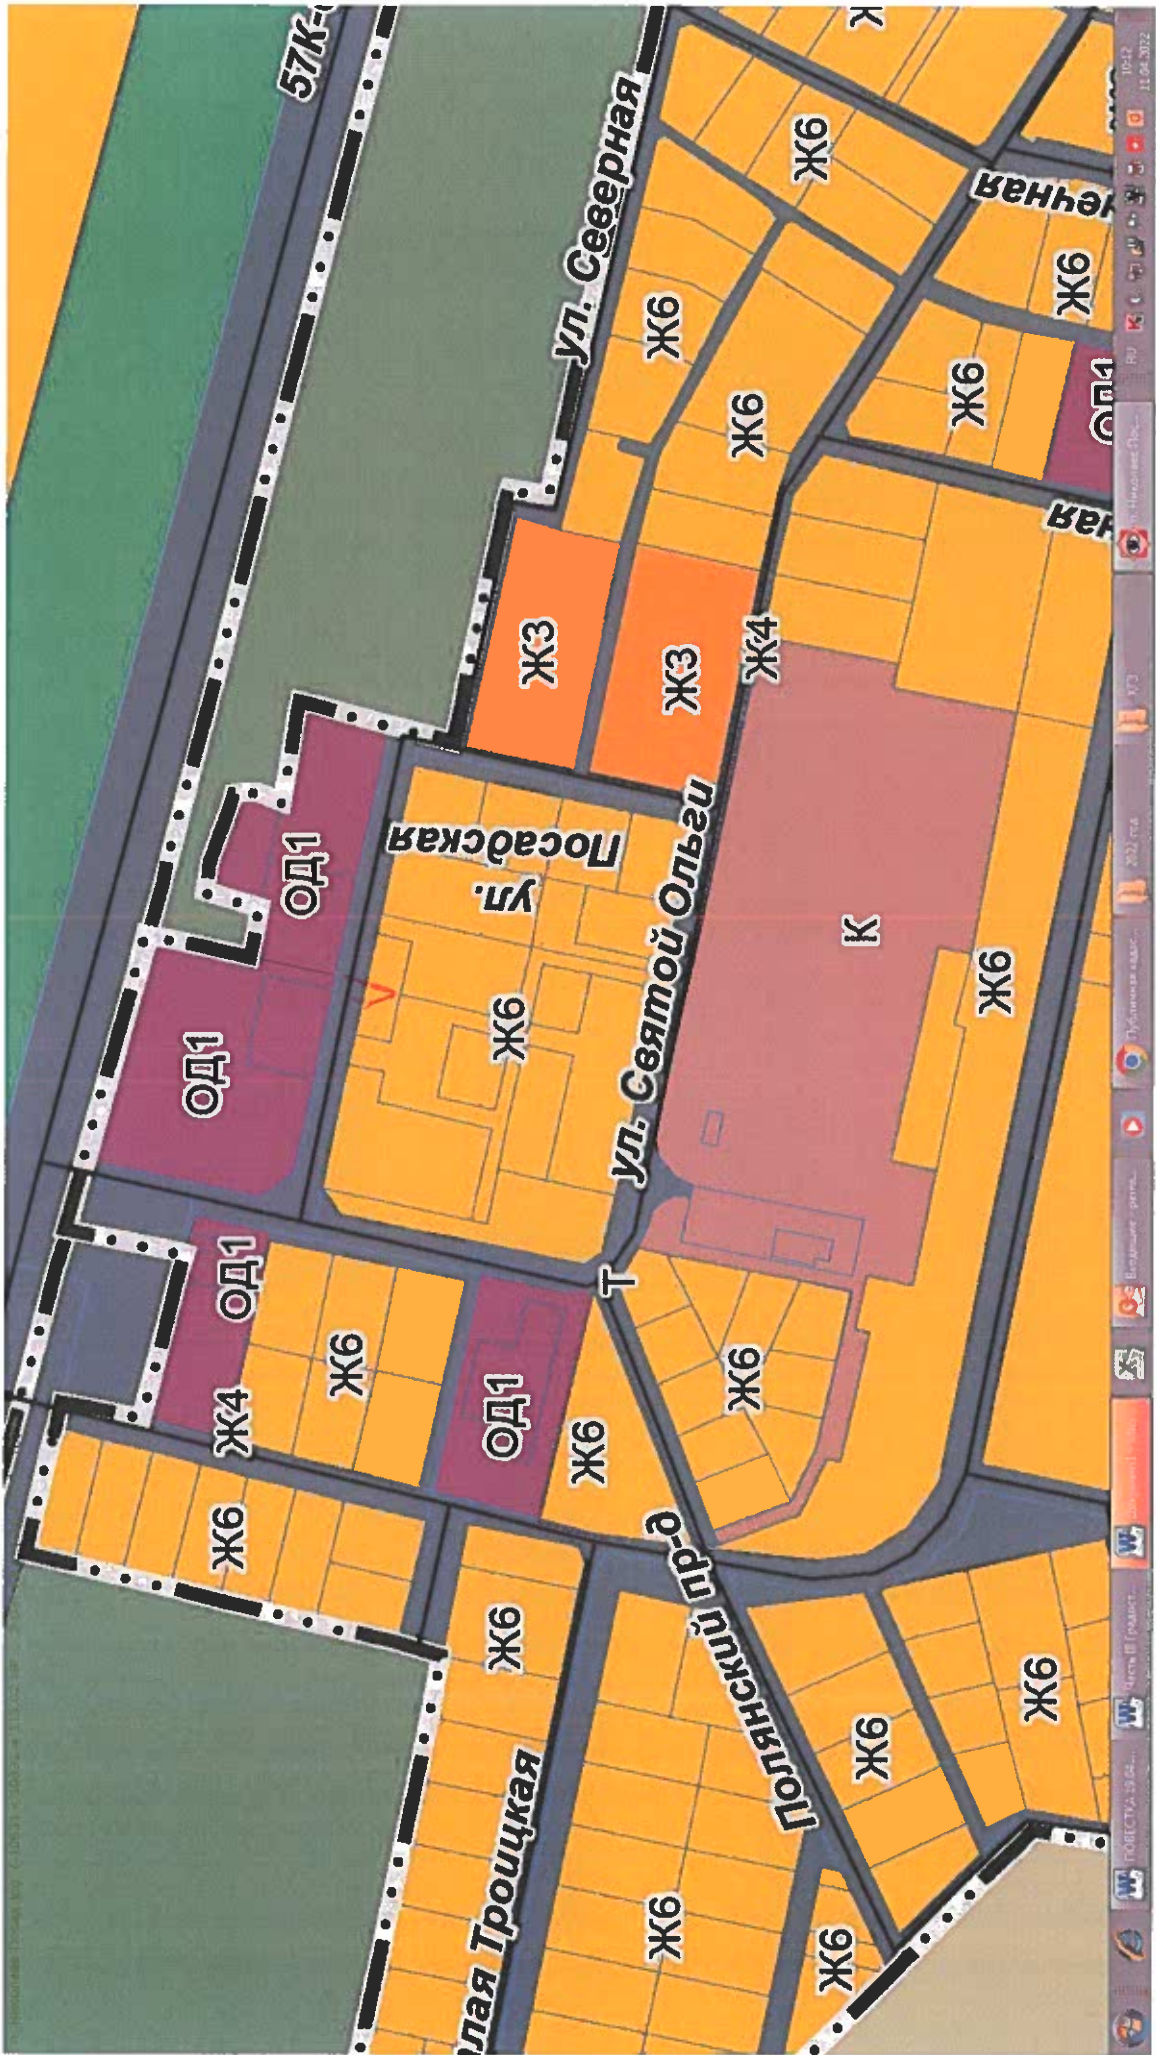

ул. Посадская, 6

СНЫХ ЛИНИЙ

Гриффинская часть ПМТ.рф - Adobe Reader
Файл Редактирование Просмотр Омо Страница

- Миниатюры Страниц
- [1] чертеж_посадочн-р...
- [2] чертеж_посадочн-р...
- [3] чертеж_посадочн-р...

84° 1' 18.9" ш. 41° 1' 18.9" в. 2022
ПОБЕДА СПАСОУС... ТУРСКОМУ...
Всашине...
Публикация...
Коммуналь...
ГРПТ в. Нас...
Красные ли...
Гриффинская...
11:49 11.04.2022