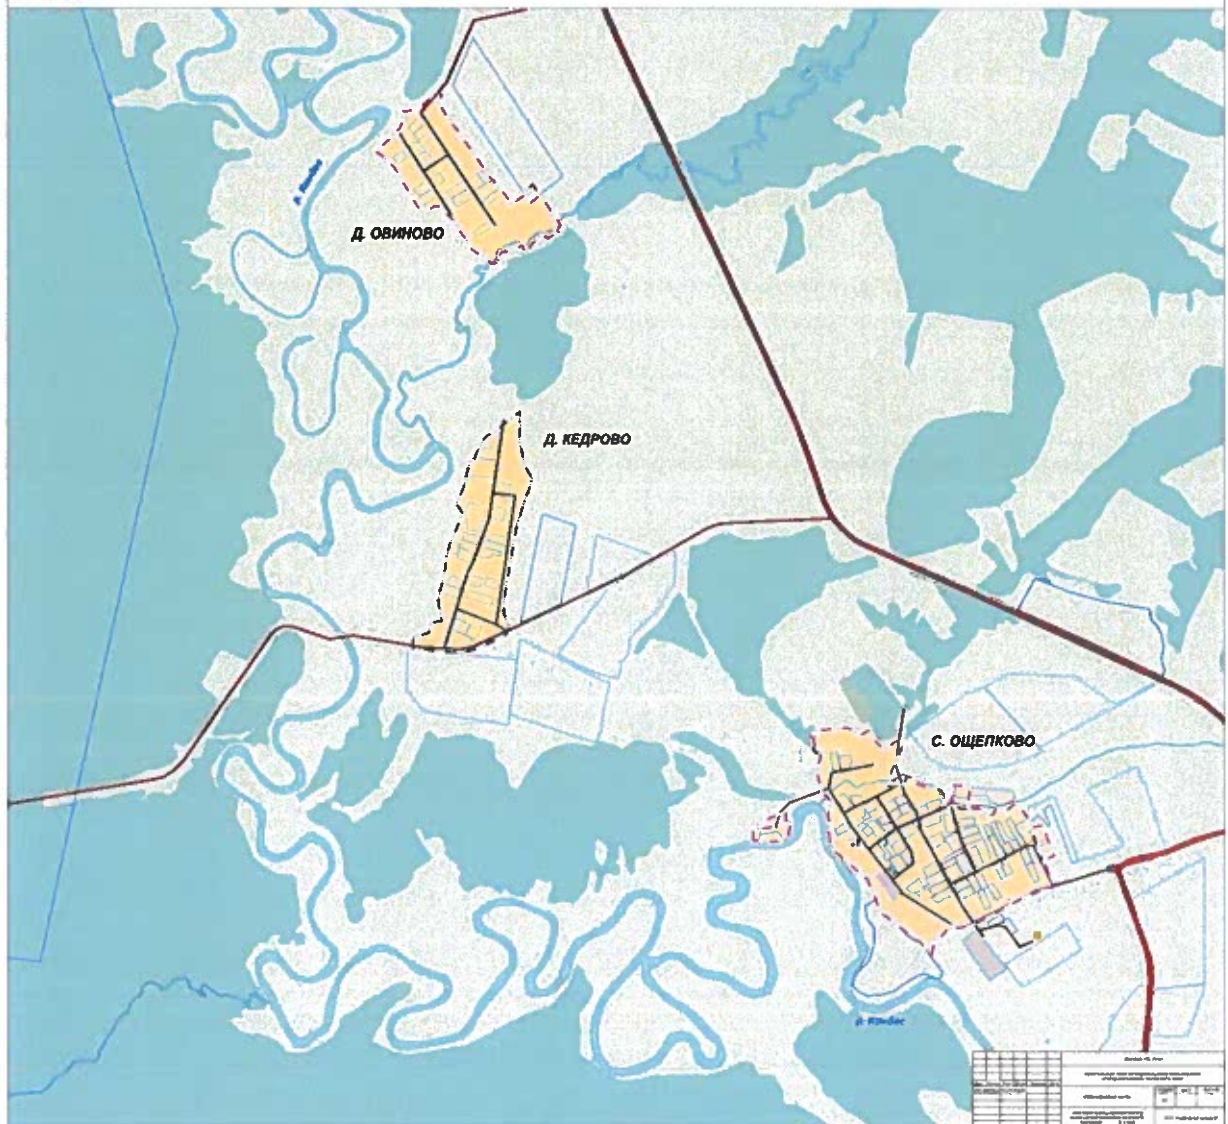

ГЕНЕРАЛЬНЫЙ ПЛАН МУНИЦИПАЛЬНОГО ОБРАЗОВАНИЯ «ГОРОД БЕРЕЗНИКИ» ПЕРМСКОГО КРАЯ
ФРАГМЕНТ КАРТЫ ПЛАНИРУЕМОГО РАЗМЕЩЕНИЯ ОБЪЕКТОВ МЕСТНОГО ЗНАЧЕНИЯ М 1:5000