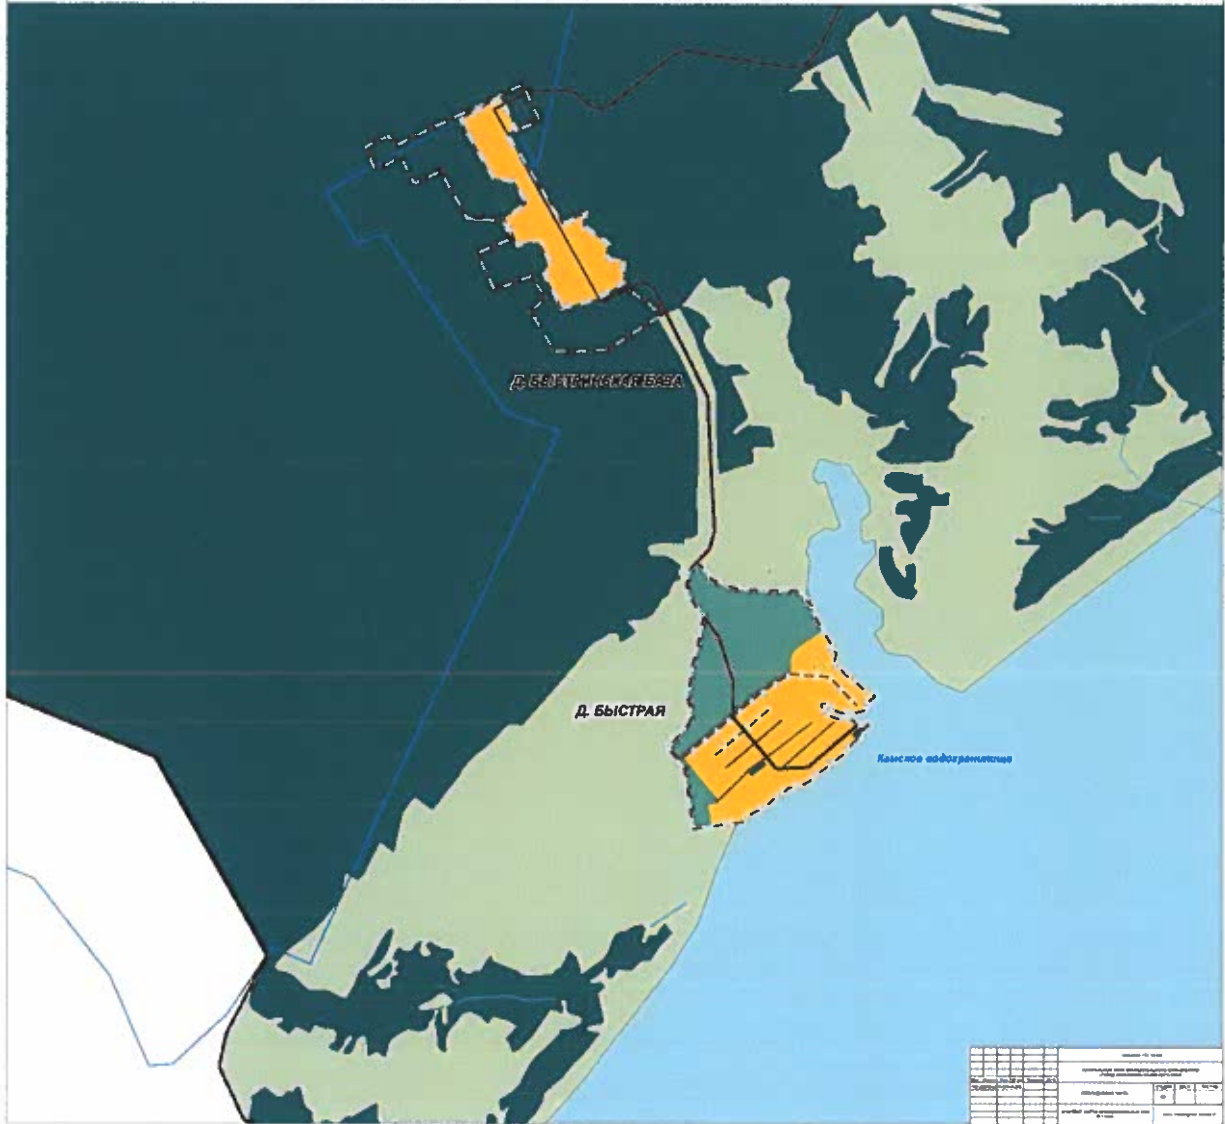

ГЕНЕРАЛЬНЫЙ ПЛАН МУНИЦИПАЛЬНОГО ОБРАЗОВАНИЯ «ГОРОД БЕРЕЗНИКИ» ПЕРМСКОГО КРАЯ
ФРАГМЕНТ КАРТЫ ФУНКЦИОНАЛЬНЫХ ЗОН М 1:5000