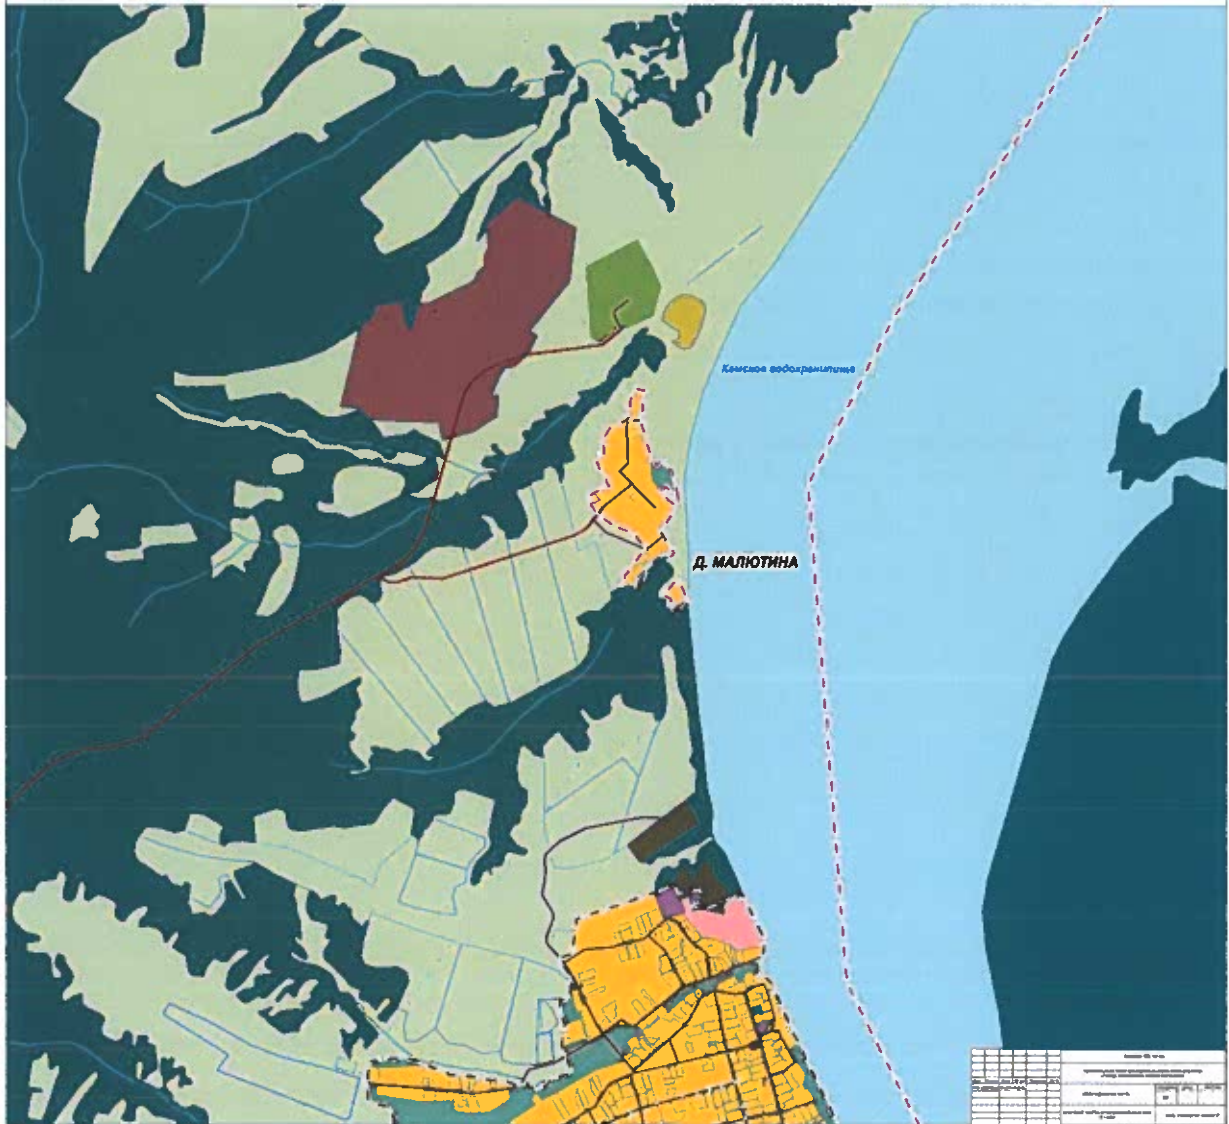

ГЕНЕРАЛЬНЫЙ ПЛАН МУНИЦИПАЛЬНОГО ОБРАЗОВАНИЯ «ГОРОД БЕРЕЗНИКИ» ПЕРМСКОГО КРАЯ
ФРАГМЕНТ КАРТЫ ФУНКЦИОНАЛЬНЫХ ЗОН М 1:5000