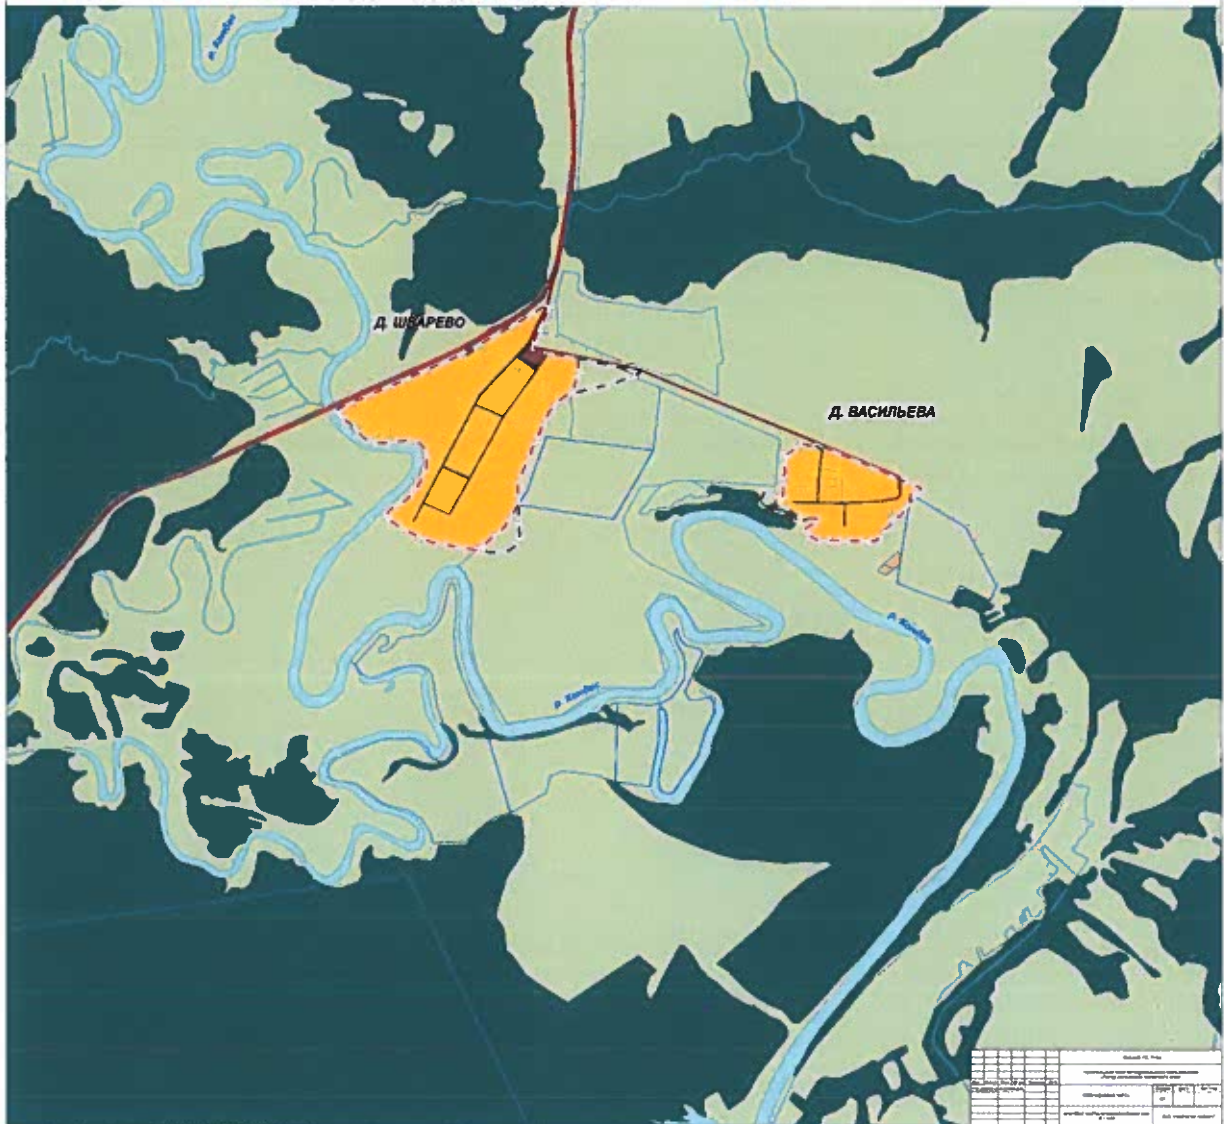

ГЕНЕРАЛЬНЫЙ ПЛАН МУНИЦИПАЛЬНОГО ОБРАЗОВАНИЯ «ГОРОД БЕРЕЗНИКИ» ПЕРМСКОГО КРАЯ
ФРАГМЕНТ КАРТЫ ФУНКЦИОНАЛЬНЫХ ЗОН М 1:5000