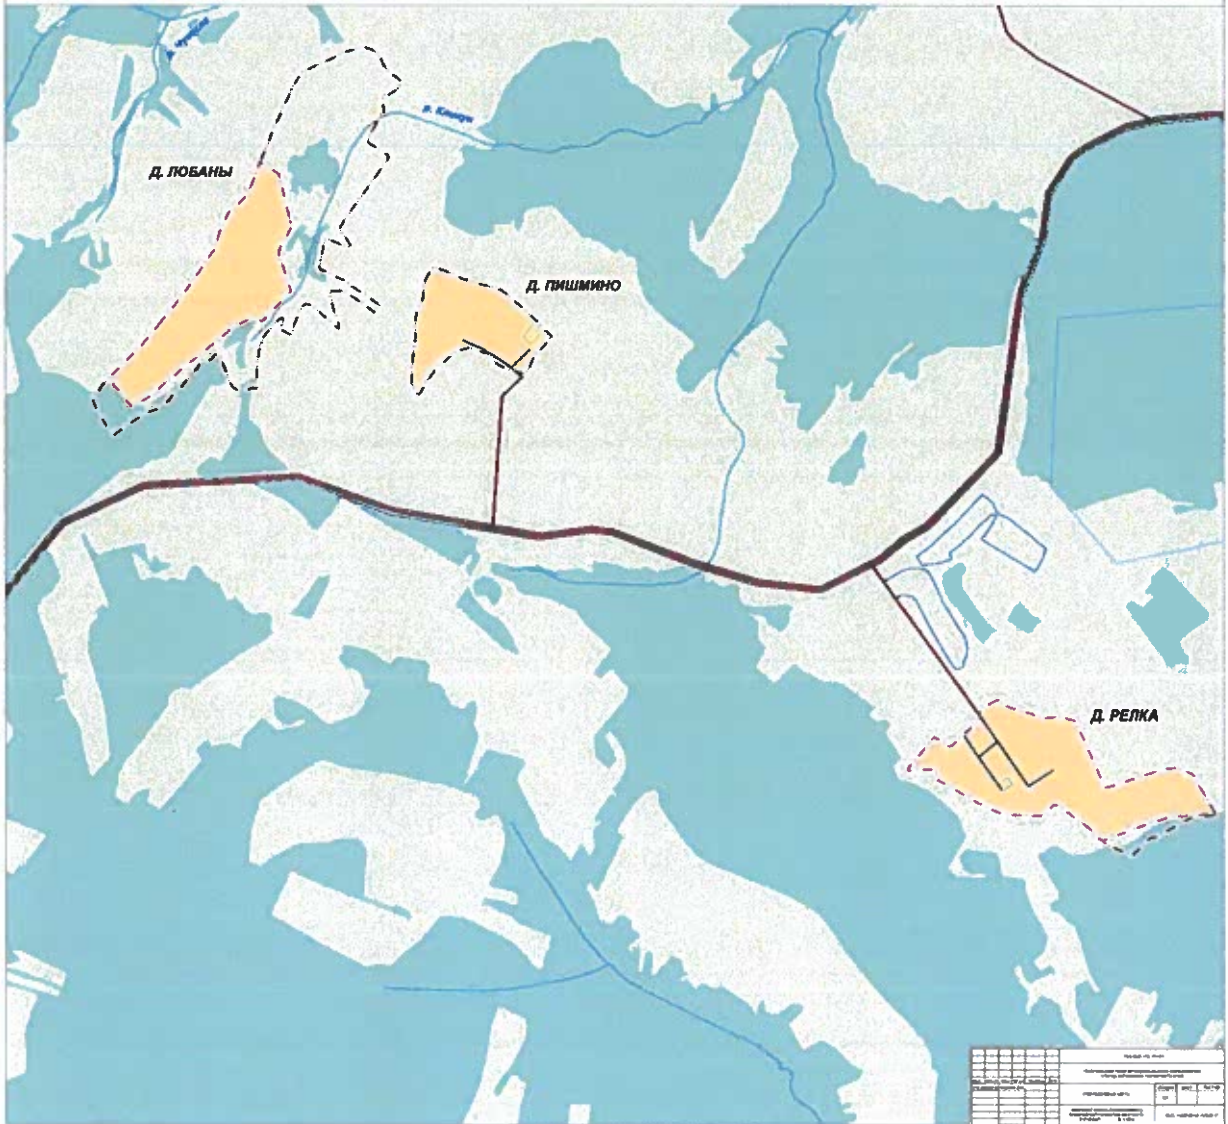

ГЕНЕРАЛЬНЫЙ ПЛАН МУНИЦИПАЛЬНОГО ОБРАЗОВАНИЯ «ГОРОД БЕРЕЗНИКИ» ПЕРМСКОГО КРАЯ
ФРАГМЕНТ КАРТЫ ПЛАНИРУЕМОГО РАЗМЕЩЕНИЯ ОБЪЕКТОВ МЕСТНОГО ЗНАЧЕНИЯ М 1:5000