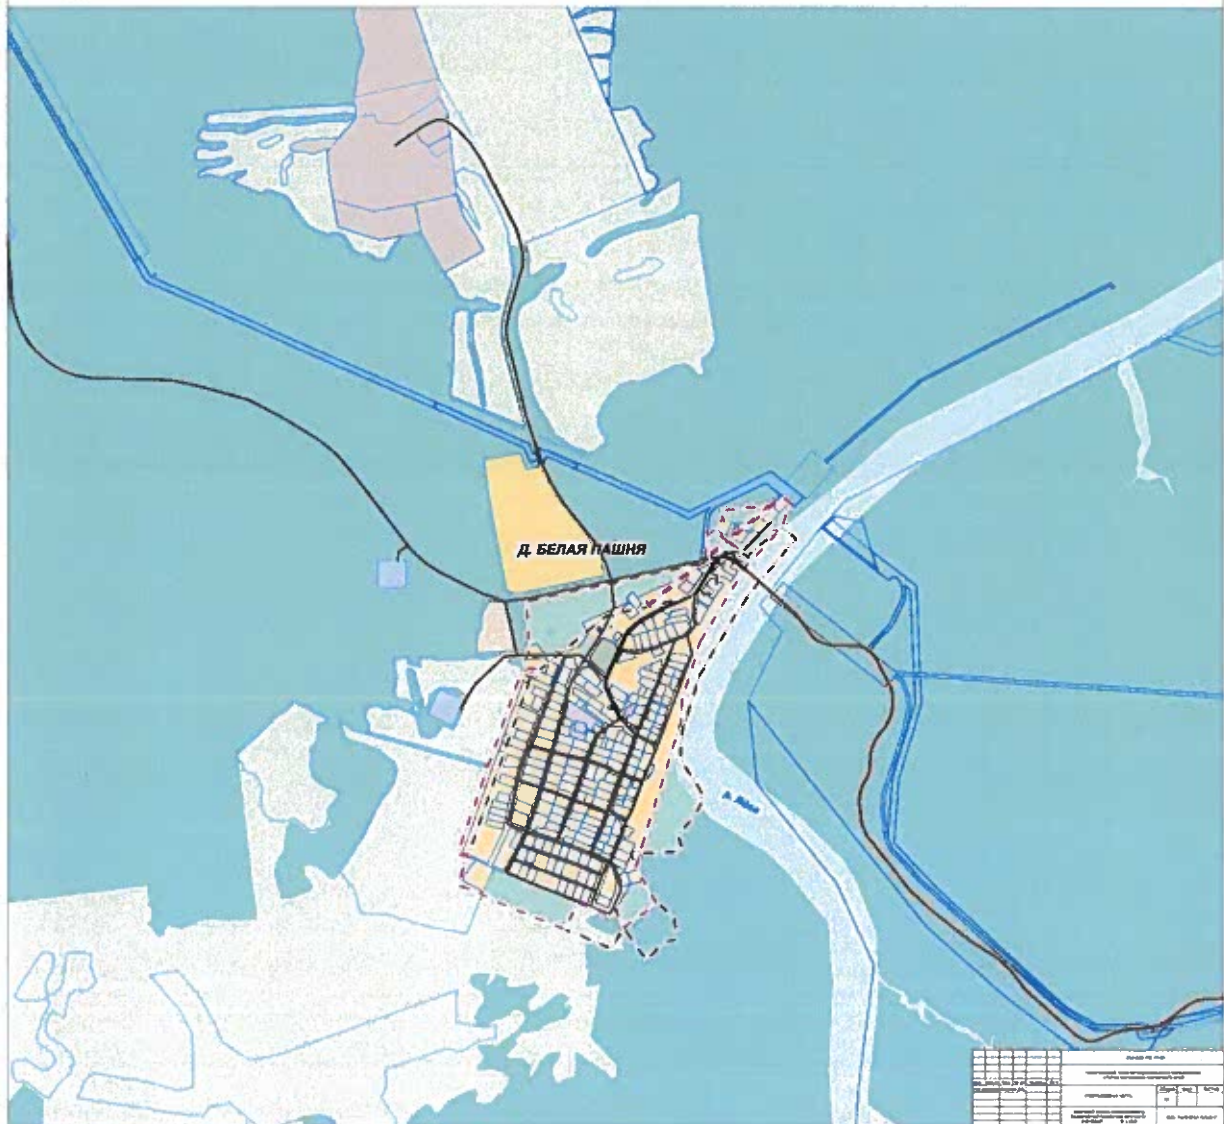

ГЕНЕРАЛЬНЫЙ ПЛАН МУНИЦИПАЛЬНОГО ОБРАЗОВАНИЯ «ГОРОД БЕРЕЗНИКИ» ПЕРМСКОГО КРАЯ
ФРАГМЕНТ КАРТЫ ПЛАНИРУЕМОГО РАЗМЕЩЕНИЯ ОБЪЕКТОВ МЕСТНОГО ЗНАЧЕНИЯ М 1:5000