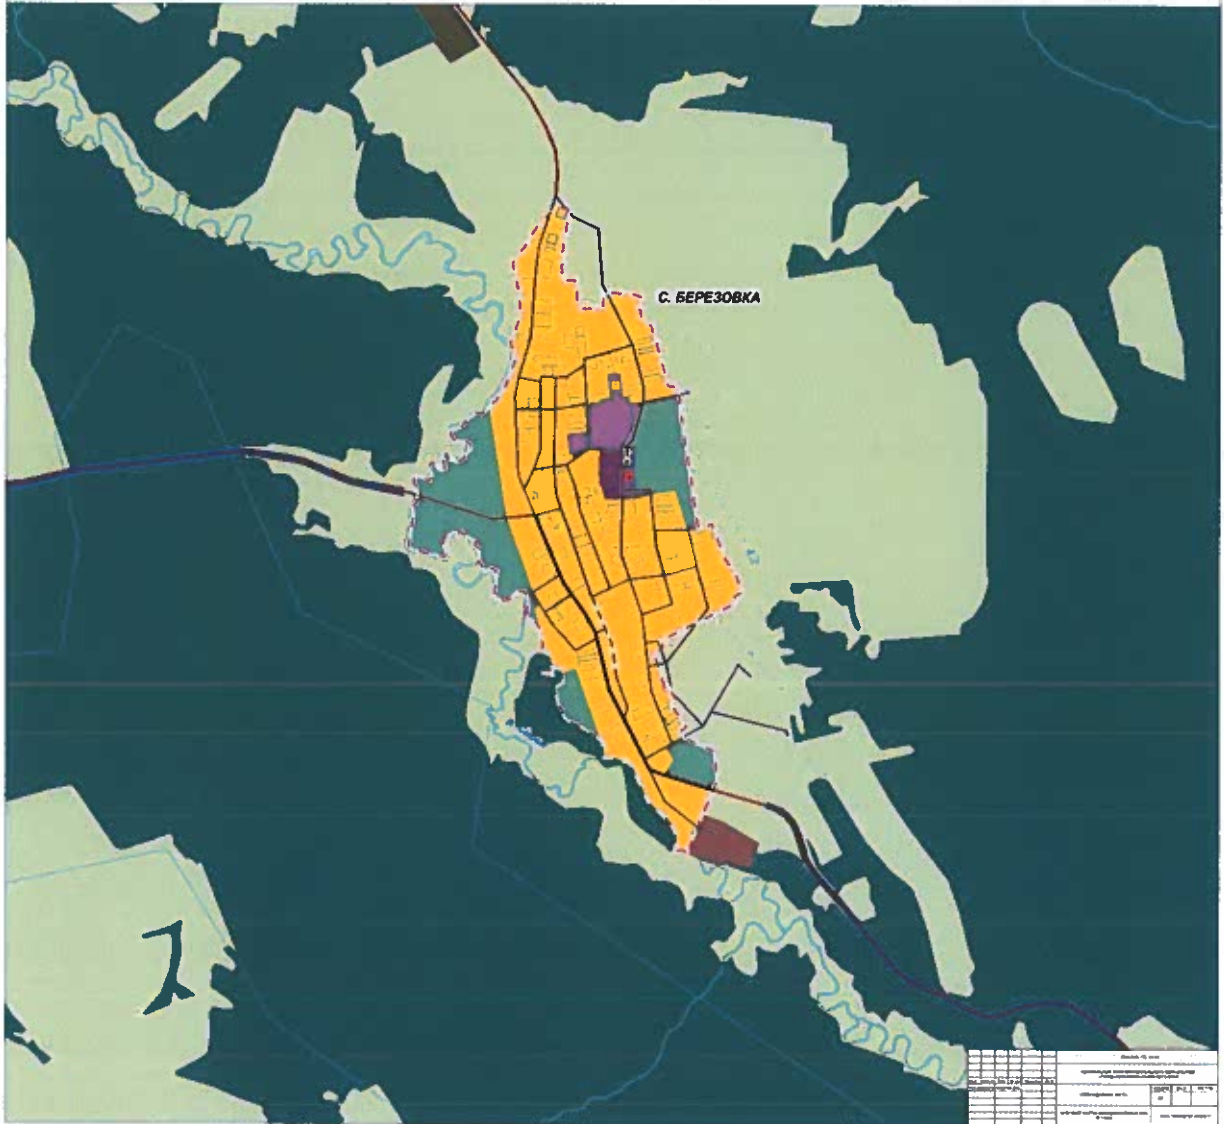

ГЕНЕРАЛЬНЫЙ ПЛАН МУНИЦИПАЛЬНОГО ОБРАЗОВАНИЯ «ГОРОД БЕРЕЗНИКИ» ПЕРМСКОГО КРАЯ
ФРАГМЕНТ КАРТЫ ФУНКЦИОНАЛЬНЫХ ЗОН М 1:5000