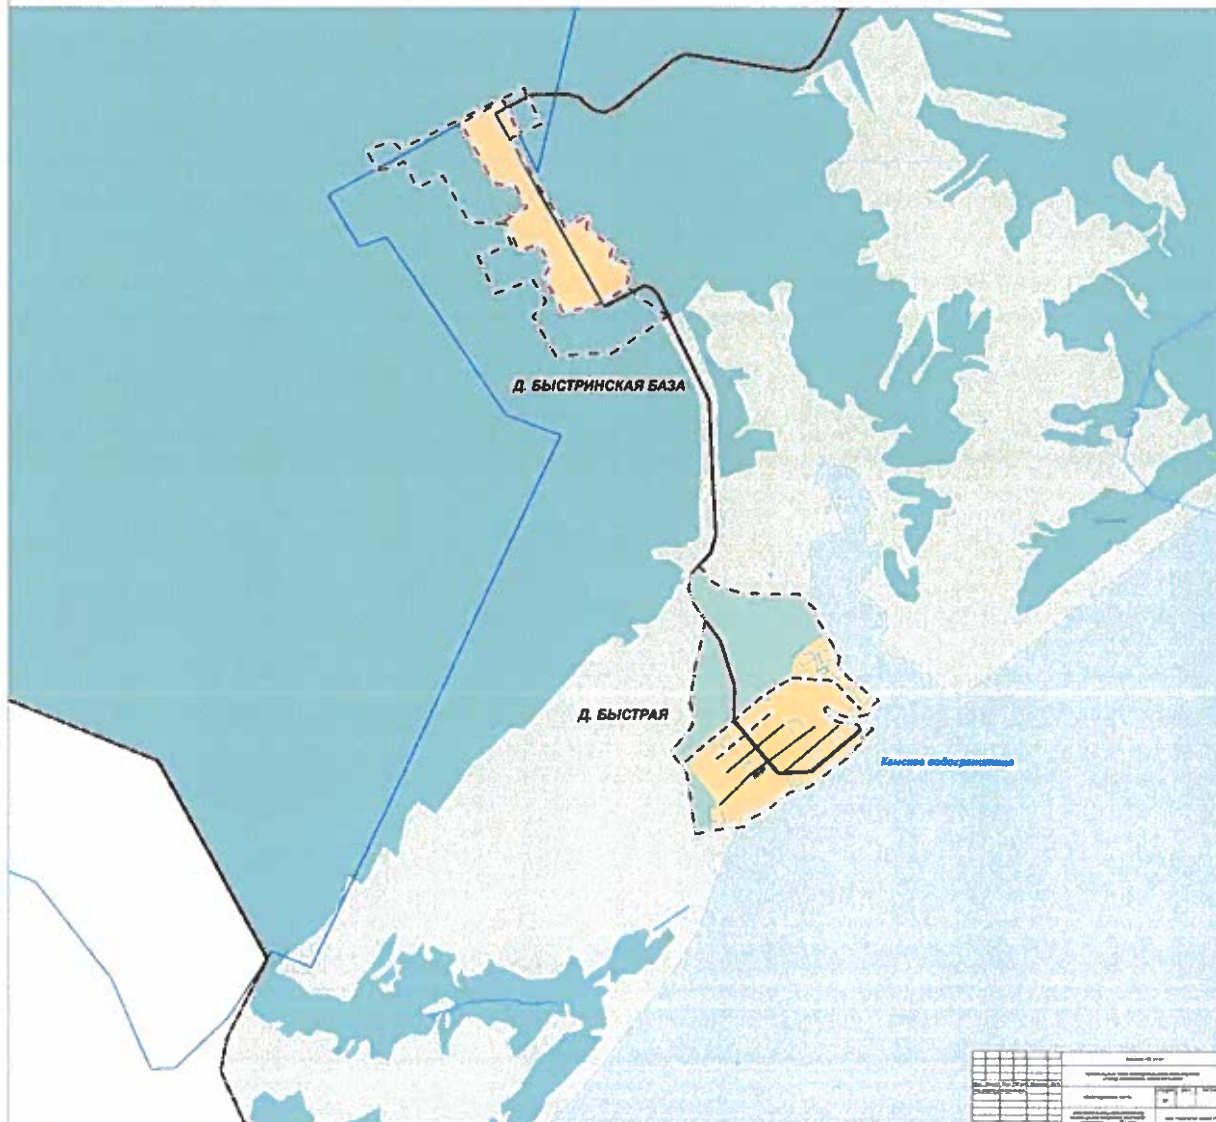

ГЕНЕРАЛЬНЫЙ ПЛАН МУНИЦИПАЛЬНОГО ОБРАЗОВАНИЯ «ГОРОД БЕРЕЗНИКИ» ПЕРМСКОГО КРАЯ
ФРАГМЕНТ КАРТЫ ПЛАНИРУЕМОГО РАЗМЕЩЕНИЯ ОБЪЕКТОВ МЕСТНОГО ЗНАЧЕНИЯ М 1:5000