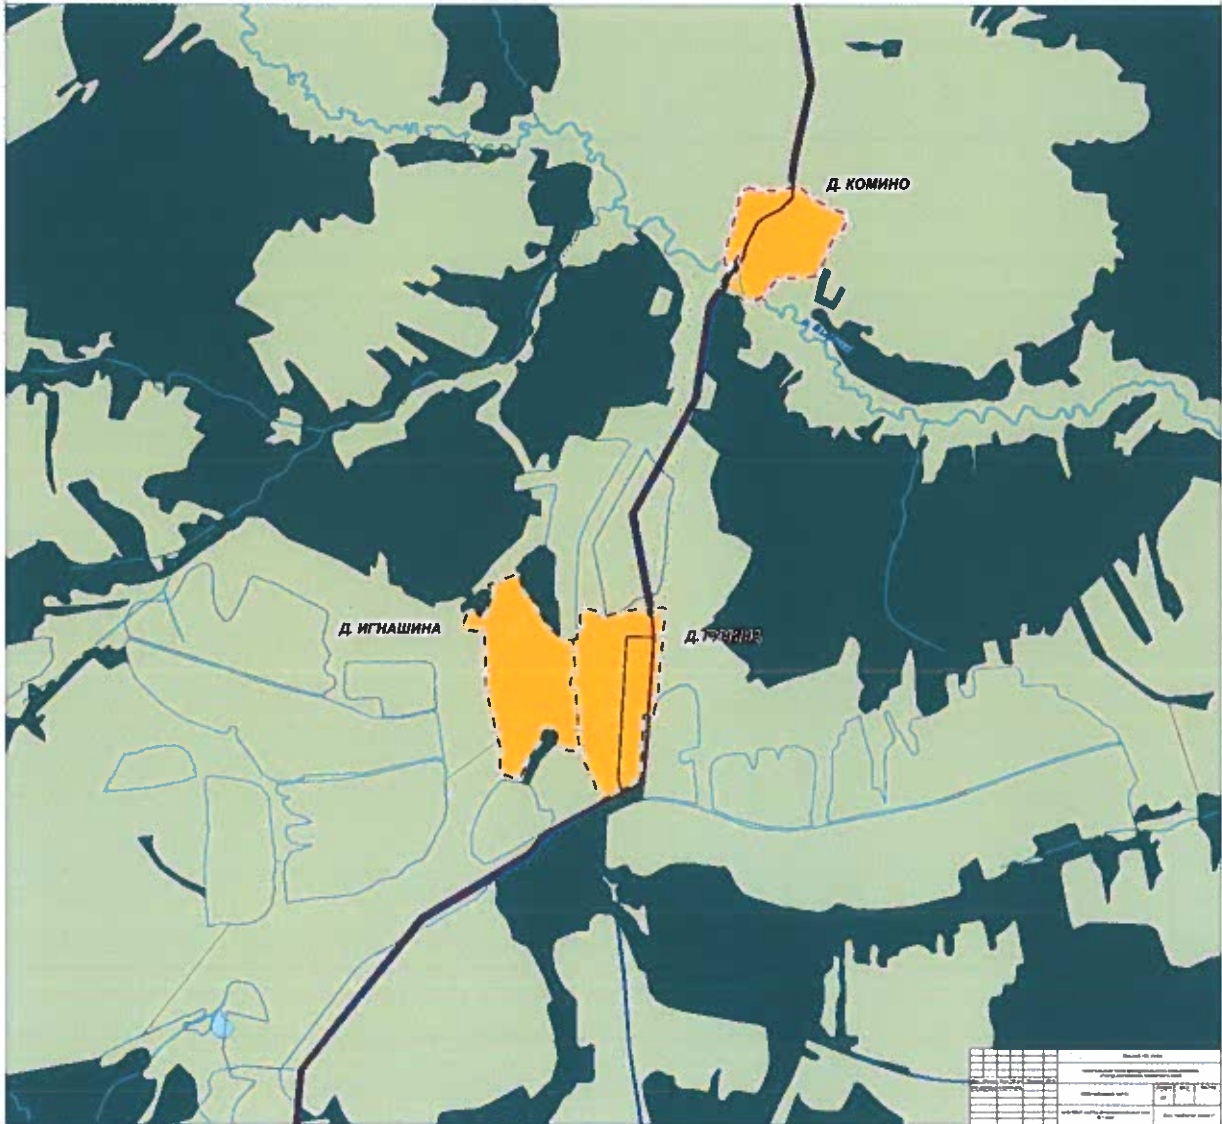

ГЕНЕРАЛЬНЫЙ ПЛАН МУНИЦИПАЛЬНОГО ОБРАЗОВАНИЯ «ГОРОД БЕРЕЗНИКИ» ПЕРМСКОГО КРАЯ
ФРАГМЕНТ КАРТЫ ФУНКЦИОНАЛЬНЫХ ЗОН М 1:5000