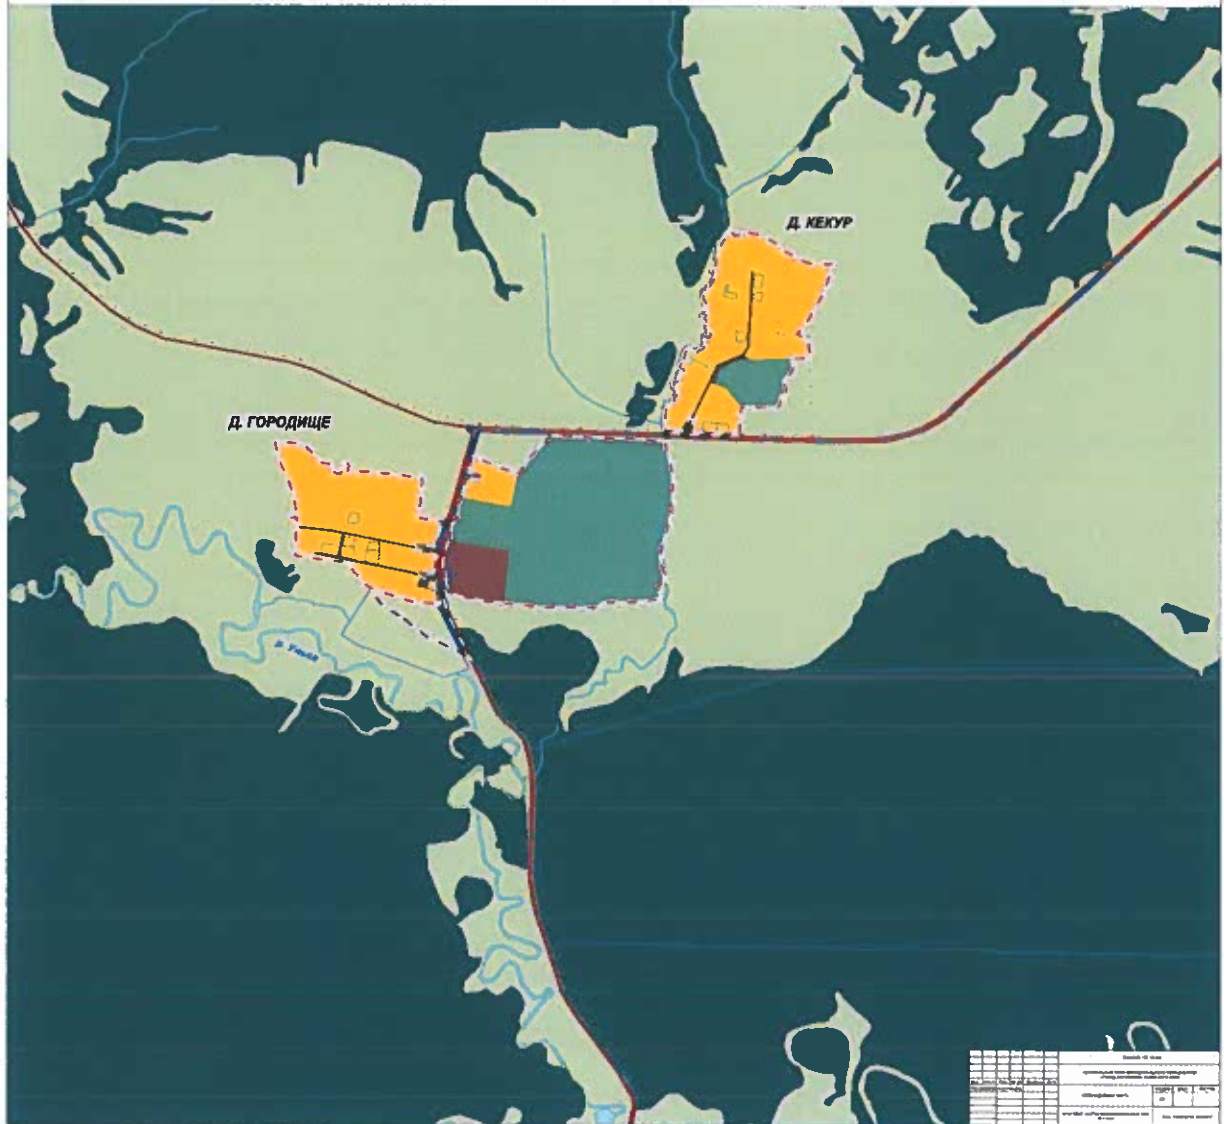

ГЕНЕРАЛЬНЫЙ ПЛАН МУНИЦИПАЛЬНОГО ОБРАЗОВАНИЯ «ГОРОД БЕРЕЗНИКИ» ПЕРМСКОГО КРАЯ
ФРАГМЕНТ КАРТЫ ФУНКЦИОНАЛЬНЫХ ЗОН М 1:5000