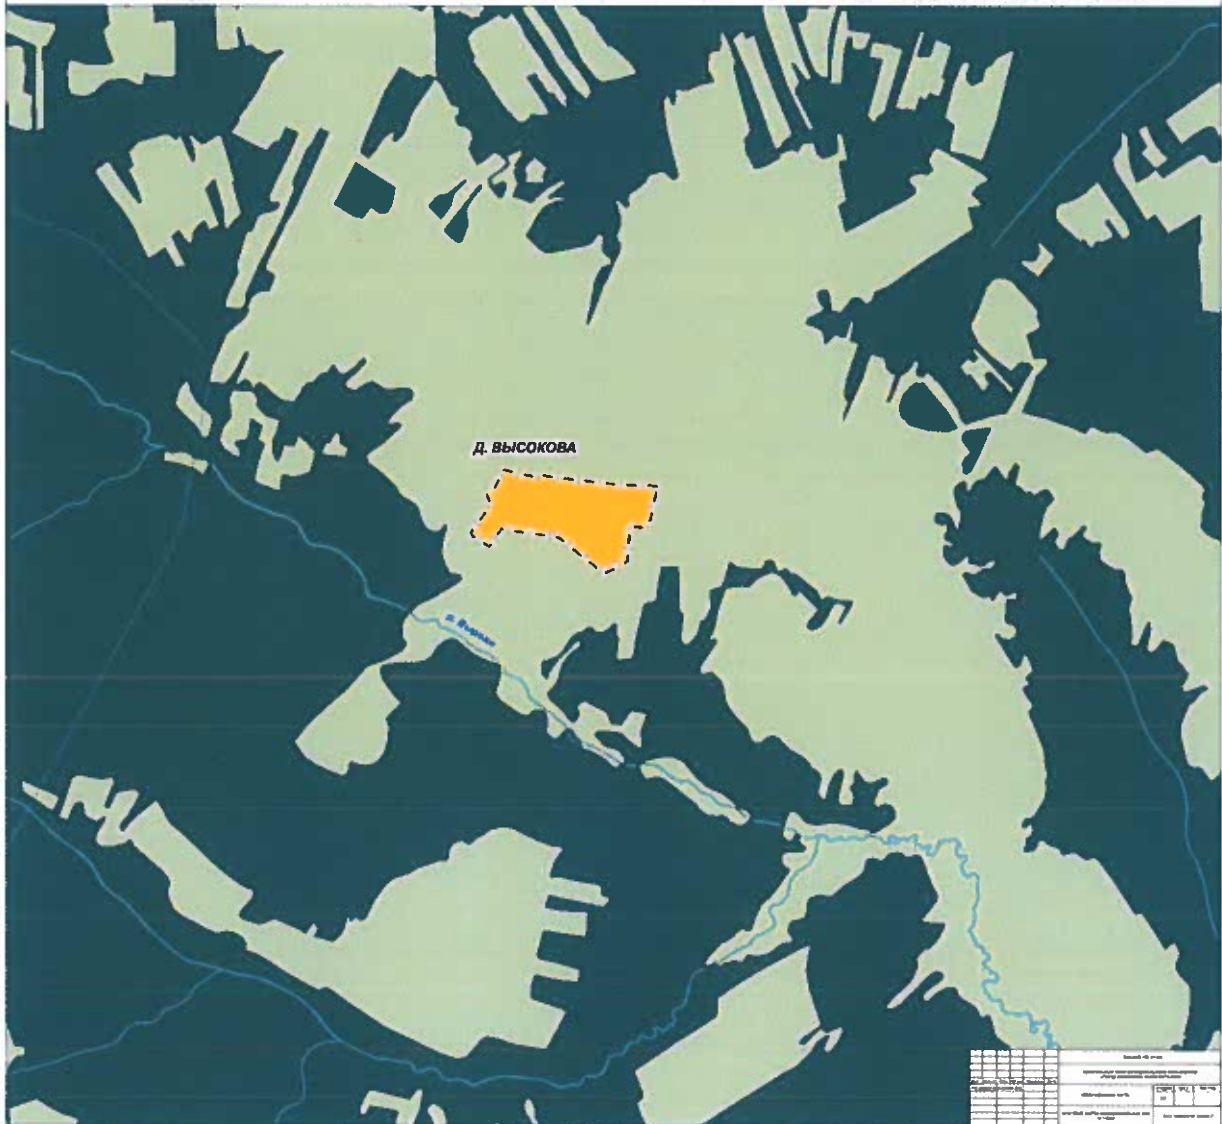

ГЕНЕРАЛЬНЫЙ ПЛАН МУНИЦИПАЛЬНОГО ОБРАЗОВАНИЯ «ГОРОД БЕРЕЗНИКИ» ПЕРМСКОГО КРАЯ
ФРАГМЕНТ КАРТЫ ФУНКЦИОНАЛЬНЫХ ЗОН М 1:5000