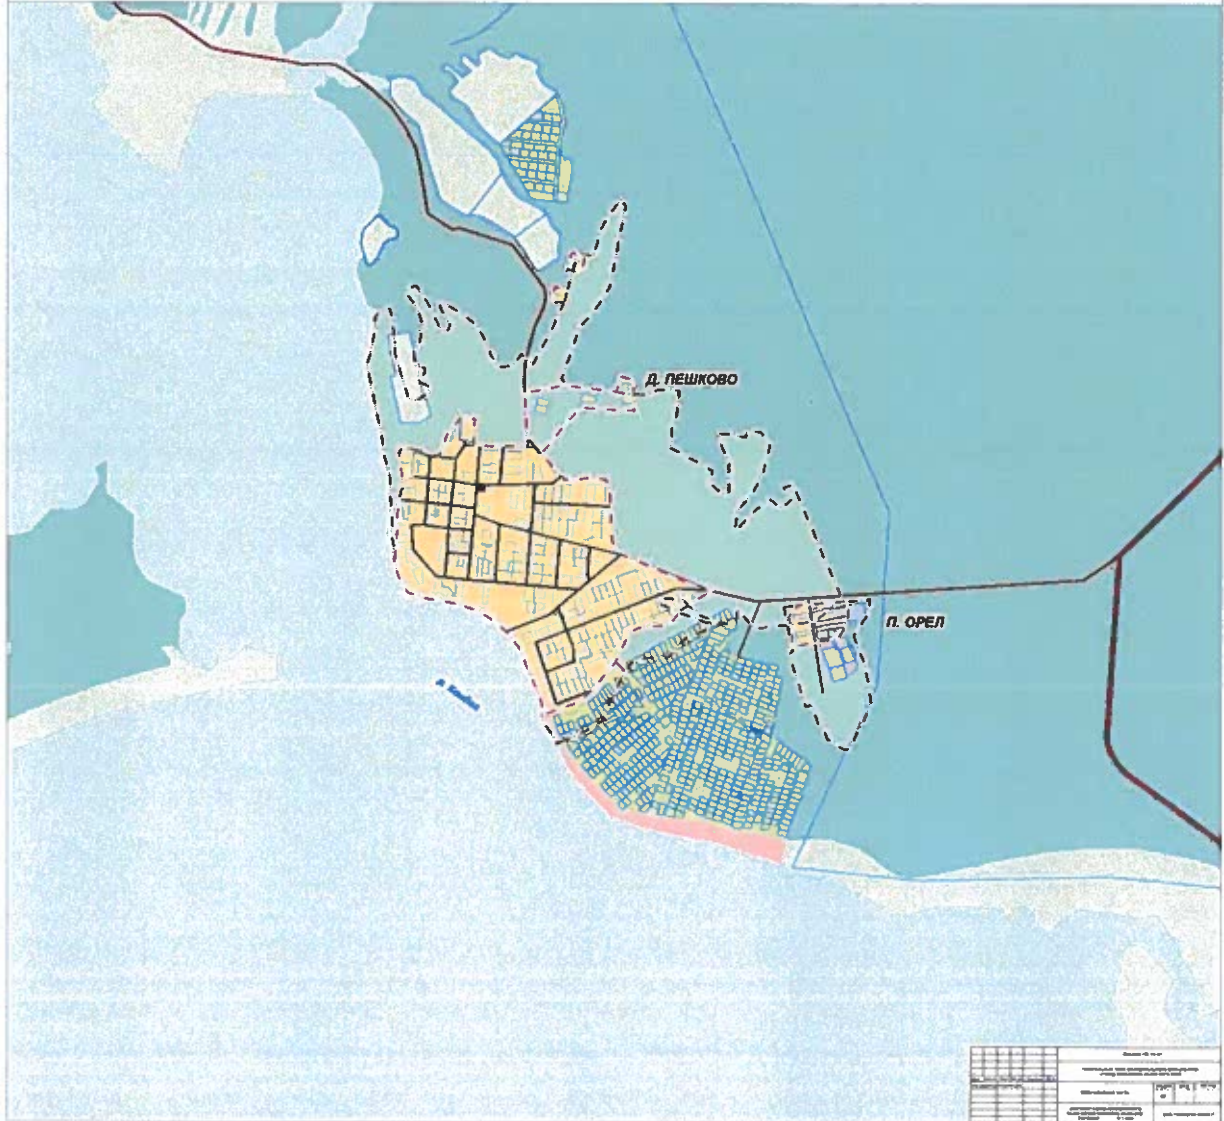

ГЕНЕРАЛЬНЫЙ ПЛАН МУНИЦИПАЛЬНОГО ОБРАЗОВАНИЯ «ГОРОД БЕРЕЗНИКИ» ПЕРМСКОГО КРАЯ

ФРАГМЕНТ КАРТЫ ПЛАНИРУЕМОГО РАЗМЕЩЕНИЯ ОБЪЕКТОВ МЕСТНОГО ЗНАЧЕНИЯ М 1:5000