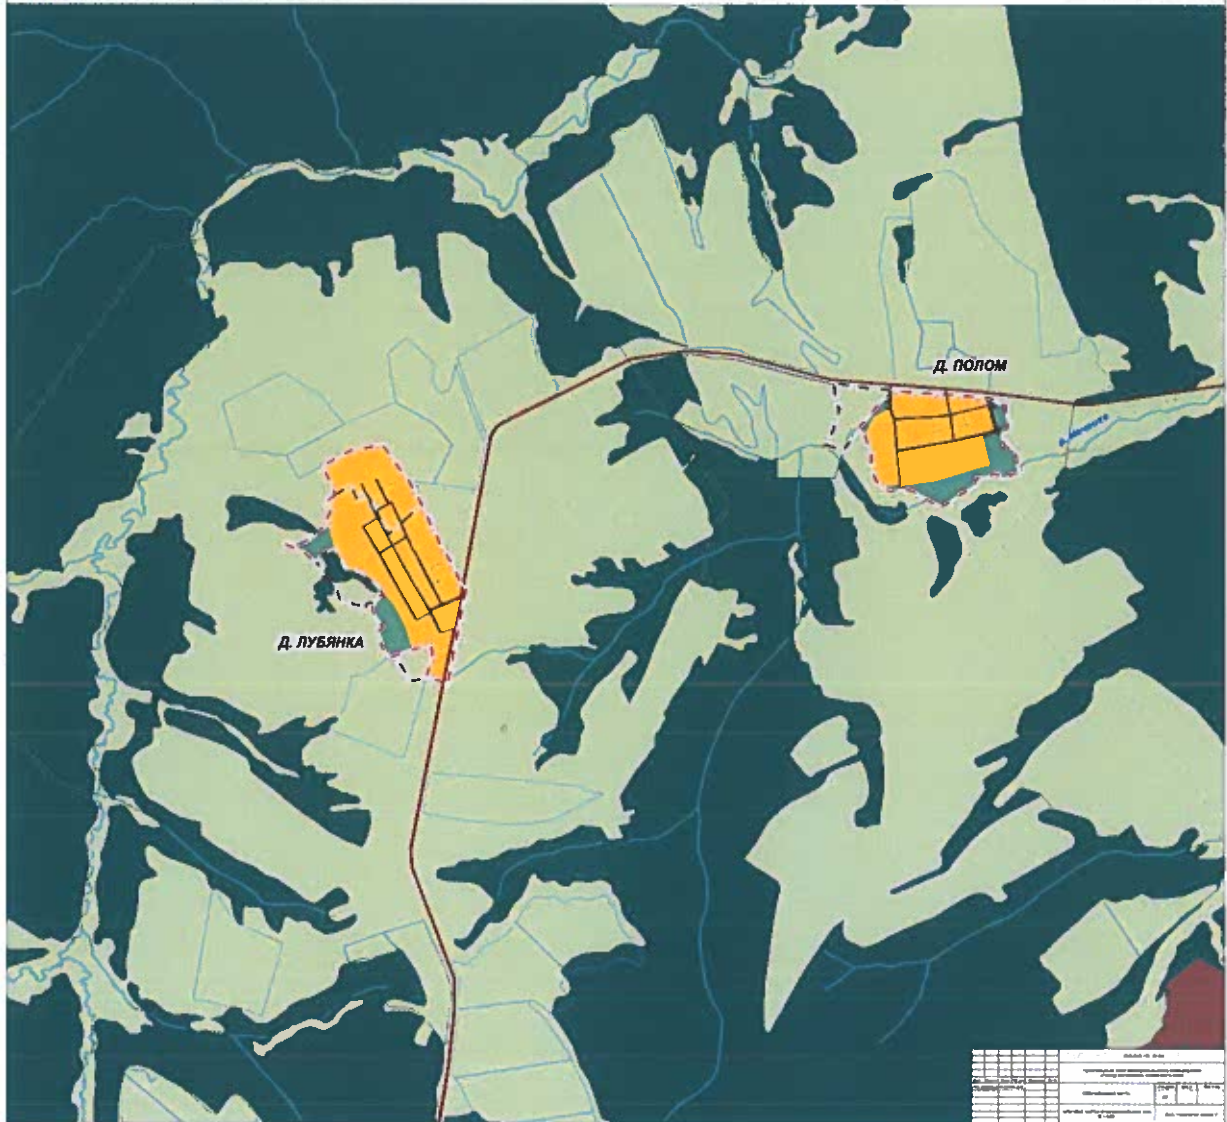

ГЕНЕРАЛЬНЫЙ ПЛАН МУНИЦИПАЛЬНОГО ОБРАЗОВАНИЯ «ГОРОД БЕРЕЗНИКИ» ПЕРМСКОГО КРАЯ

ФРАГМЕНТ КАРТЫ ФУНКЦИОНАЛЬНЫХ ЗОН М 1:5000