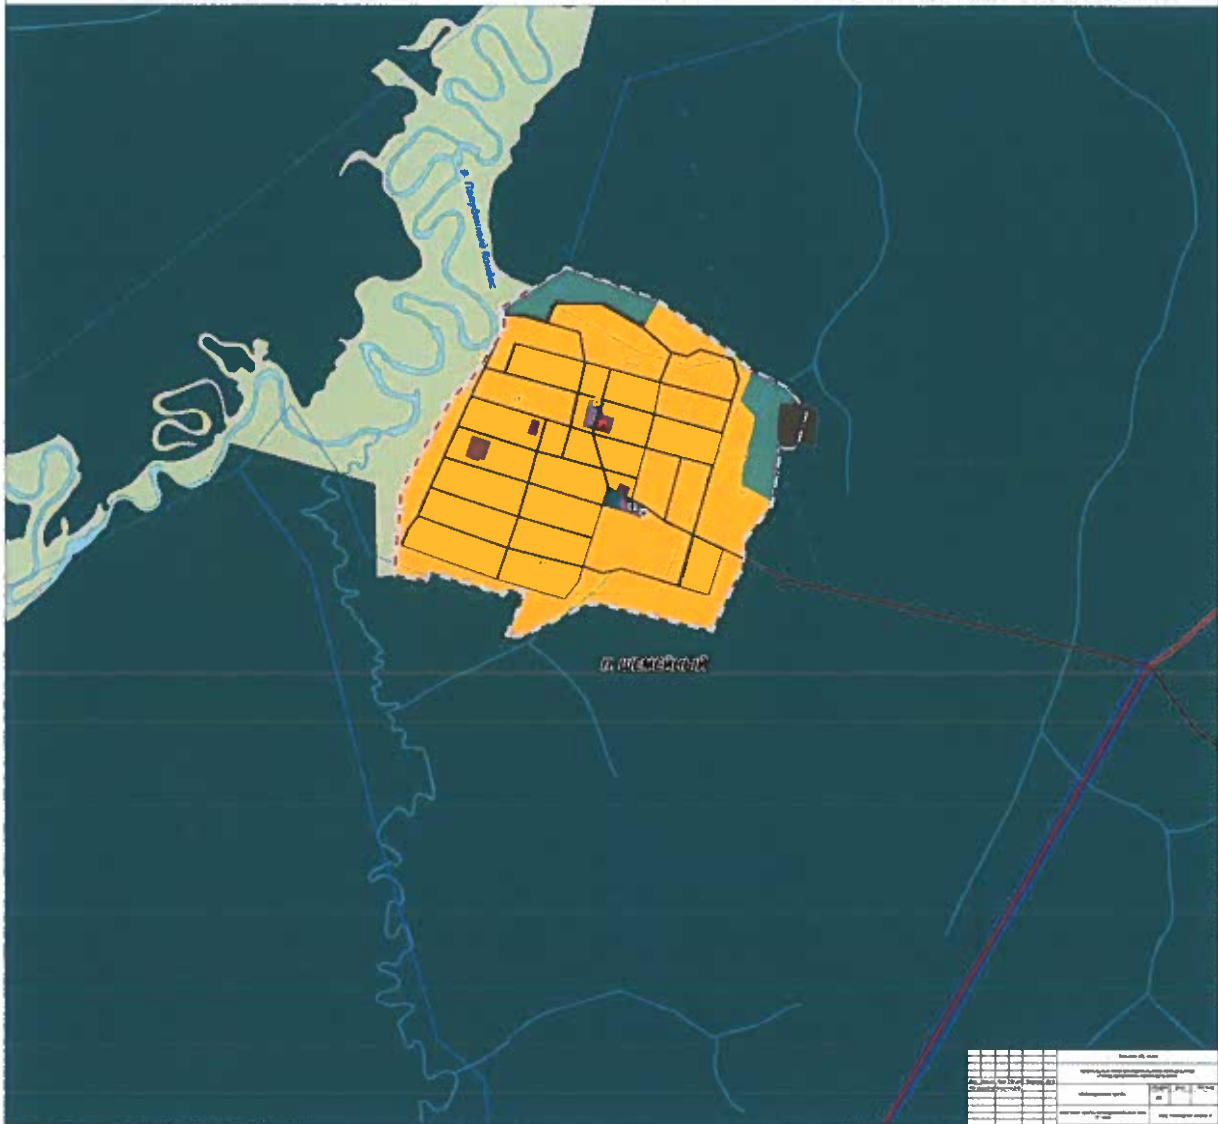

ГЕНЕРАЛЬНЫЙ ПЛАН МУНИЦИПАЛЬНОГО ОБРАЗОВАНИЯ «ГОРОД БЕРЕЗНИКИ» ПЕРМСКОГО КРАЯ
ФРАГМЕНТ КАРТЫ ФУНКЦИОНАЛЬНЫХ ЗОН М 1:5000