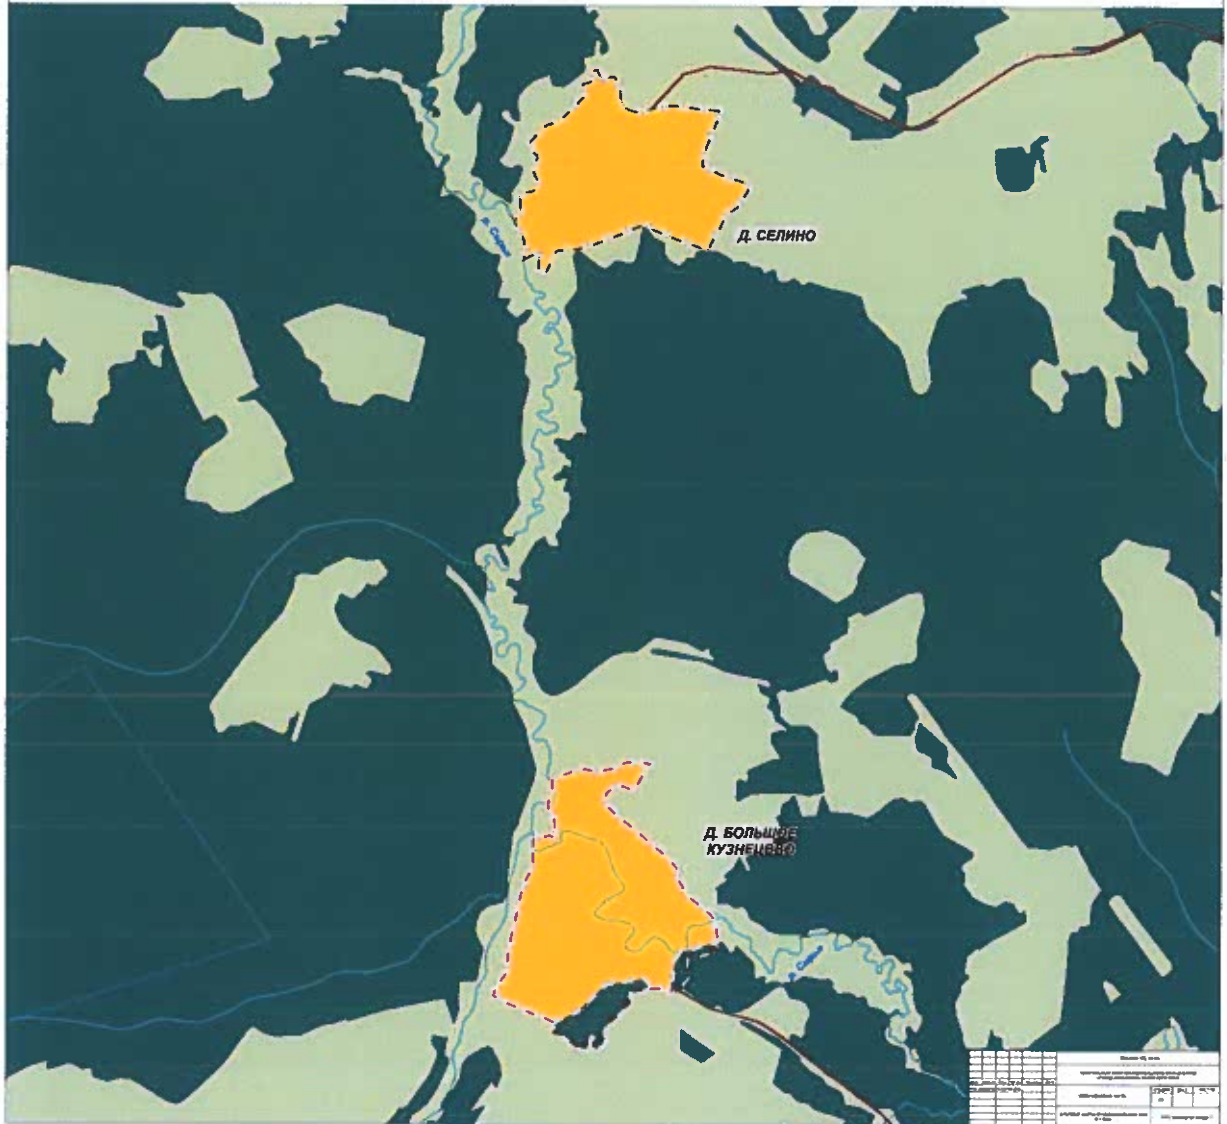

ГЕНЕРАЛЬНЫЙ ПЛАН МУНИЦИПАЛЬНОГО ОБРАЗОВАНИЯ «ГОРОД БЕРЕЗНИКИ» ПЕРМСКОГО КРАЯ
ФРАГМЕНТ КАРТЫ ФУНКЦИОНАЛЬНЫХ ЗОН М 1:5000