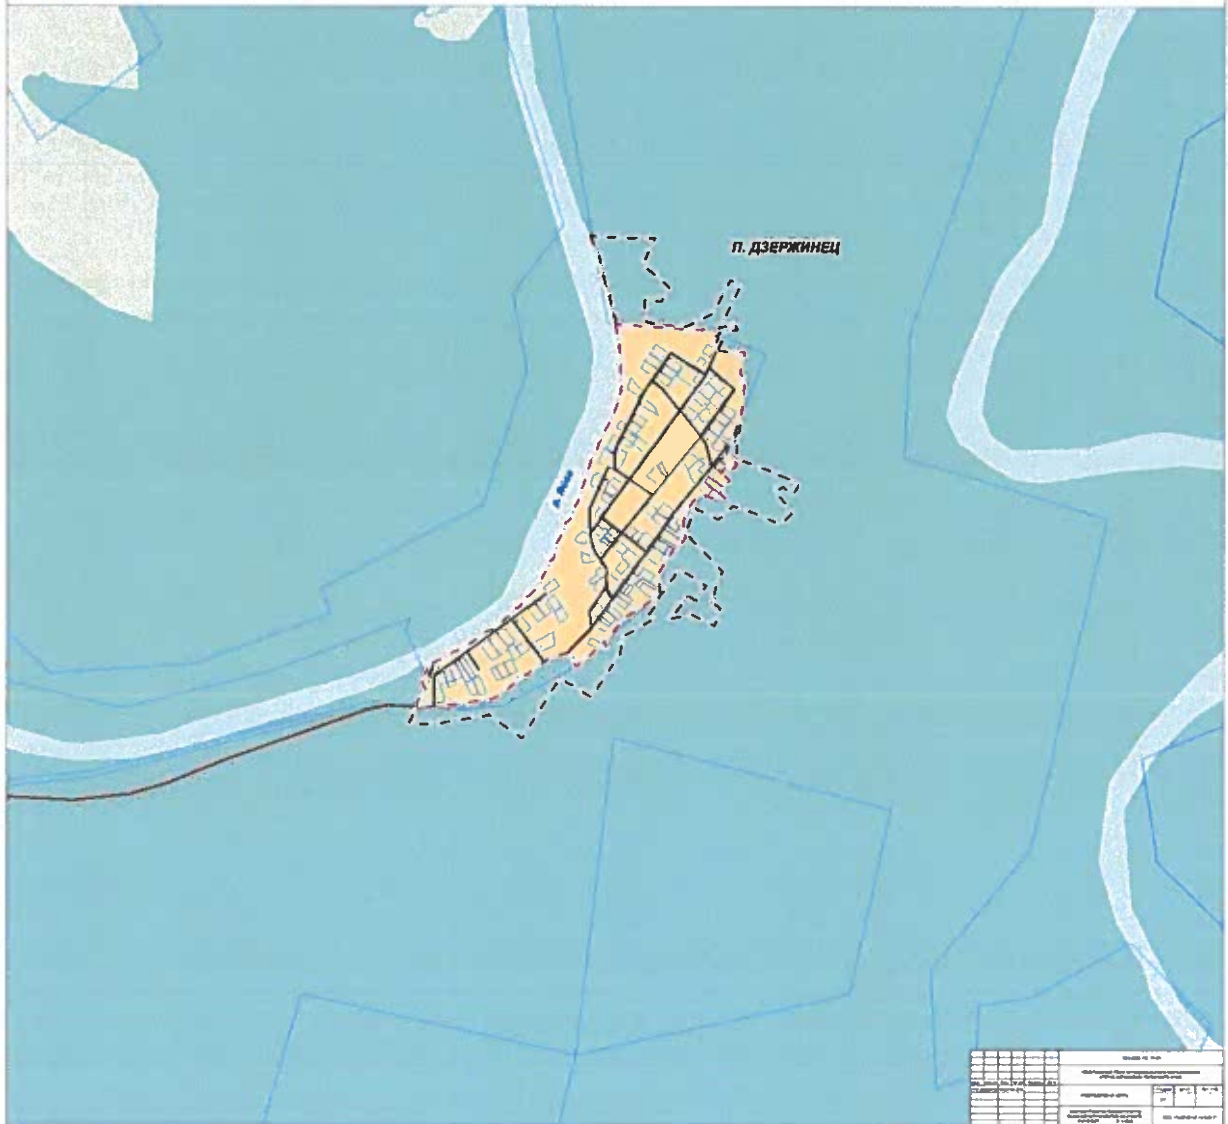

ГЕНЕРАЛЬНЫЙ ПЛАН МУНИЦИПАЛЬНОГО ОБРАЗОВАНИЯ «ГОРОД БЕРЕЗНИКИ» ПЕРМСКОГО КРАЯ
ФРАГМЕНТ КАРТЫ ПЛАНИРУЕМОГО РАЗМЕЩЕНИЯ ОБЪЕКТОВ МЕСТНОГО ЗНАЧЕНИЯ М 1:5000