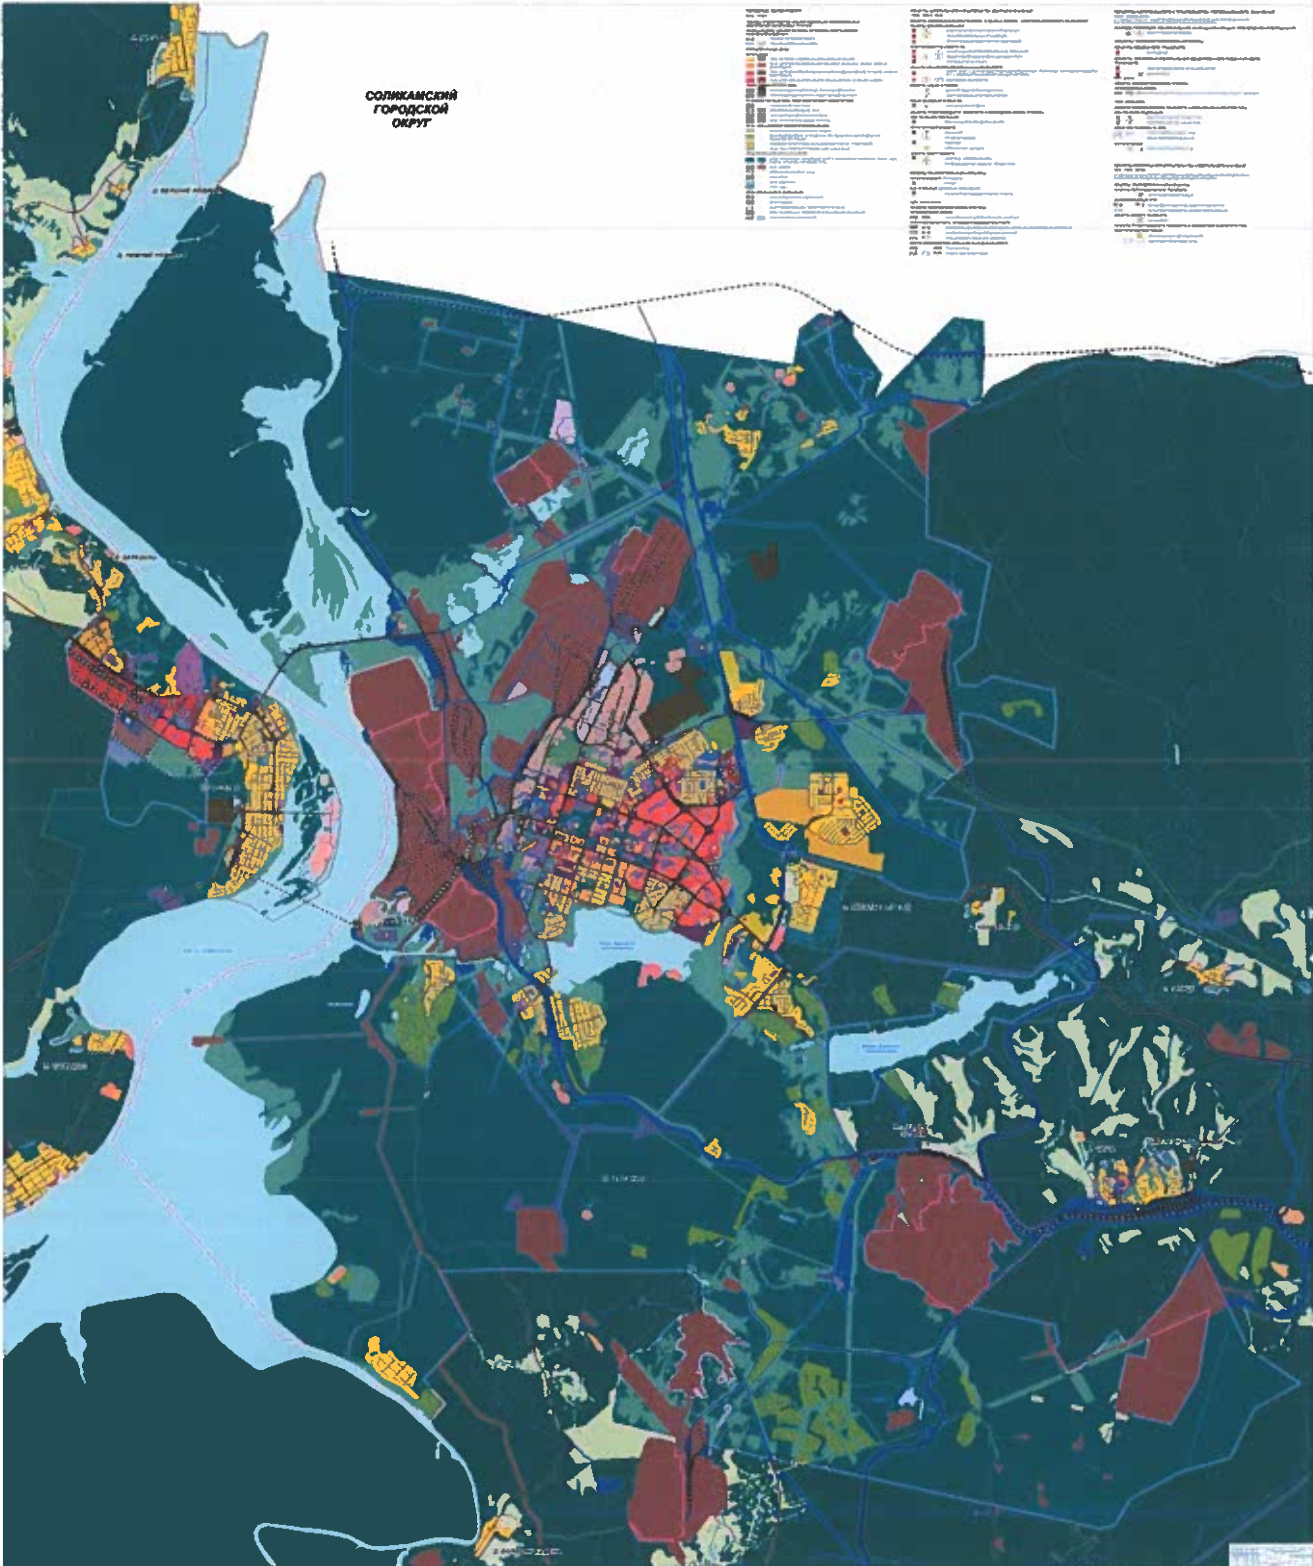

ГЕНЕРАЛЬНЫЙ ПЛАН МУНИЦИПАЛЬНОГО ОБРАЗОВАНИЯ «ГОРОД БЕРЕЗНИКИ» ПЕРМСКОГО КРАЯ
ФРАГМЕНТ КАРТЫ ФУНКЦИОНАЛЬНЫХ ЗОН Г. БЕРЕЗНИКОВ М 1:10 000

СОЛЯКАМСКИЙ
ГОРОДСКОЙ
ОКРУГ

Legend of functional zones with color-coded categories and descriptions.

ЗОНА РЕКРЕАЦИОННО-ПАРКОВЫХ ОБОРУДОВАНИЙ	ЗОНА ПРЕДПРИЯТИЙ И ПРЕДПРИЯТИЙ ПОСРЕДСТВАМИ КОМПЛЕКСНОГО ОБСЛУЖИВАНИЯ
ЗОНА ПРОМЫШЛЕННЫХ ЗОН	ЗОНА НЕКОМПЛЕКСНЫХ ОБЪЕКТОВ ПРОМЫШЛЕННОСТИ
ЗОНА ОБЩЕСТВЕННЫХ СЕРВИСНЫХ ЦЕНТРОВ	ЗОНА ОБЩЕСТВЕННЫХ СЕРВИСНЫХ ЦЕНТРОВ
ЗОНА ОБЩЕСТВЕННЫХ СЕРВИСНЫХ ЦЕНТРОВ	ЗОНА ОБЩЕСТВЕННЫХ СЕРВИСНЫХ ЦЕНТРОВ
ЗОНА ОБЩЕСТВЕННЫХ СЕРВИСНЫХ ЦЕНТРОВ	ЗОНА ОБЩЕСТВЕННЫХ СЕРВИСНЫХ ЦЕНТРОВ
ЗОНА ОБЩЕСТВЕННЫХ СЕРВИСНЫХ ЦЕНТРОВ	ЗОНА ОБЩЕСТВЕННЫХ СЕРВИСНЫХ ЦЕНТРОВ
ЗОНА ОБЩЕСТВЕННЫХ СЕРВИСНЫХ ЦЕНТРОВ	ЗОНА ОБЩЕСТВЕННЫХ СЕРВИСНЫХ ЦЕНТРОВ
ЗОНА ОБЩЕСТВЕННЫХ СЕРВИСНЫХ ЦЕНТРОВ	ЗОНА ОБЩЕСТВЕННЫХ СЕРВИСНЫХ ЦЕНТРОВ
ЗОНА ОБЩЕСТВЕННЫХ СЕРВИСНЫХ ЦЕНТРОВ	ЗОНА ОБЩЕСТВЕННЫХ СЕРВИСНЫХ ЦЕНТРОВ
ЗОНА ОБЩЕСТВЕННЫХ СЕРВИСНЫХ ЦЕНТРОВ	ЗОНА ОБЩЕСТВЕННЫХ СЕРВИСНЫХ ЦЕНТРОВ

(Note: The table content is highly repetitive and illegible due to the small scale of the image.)