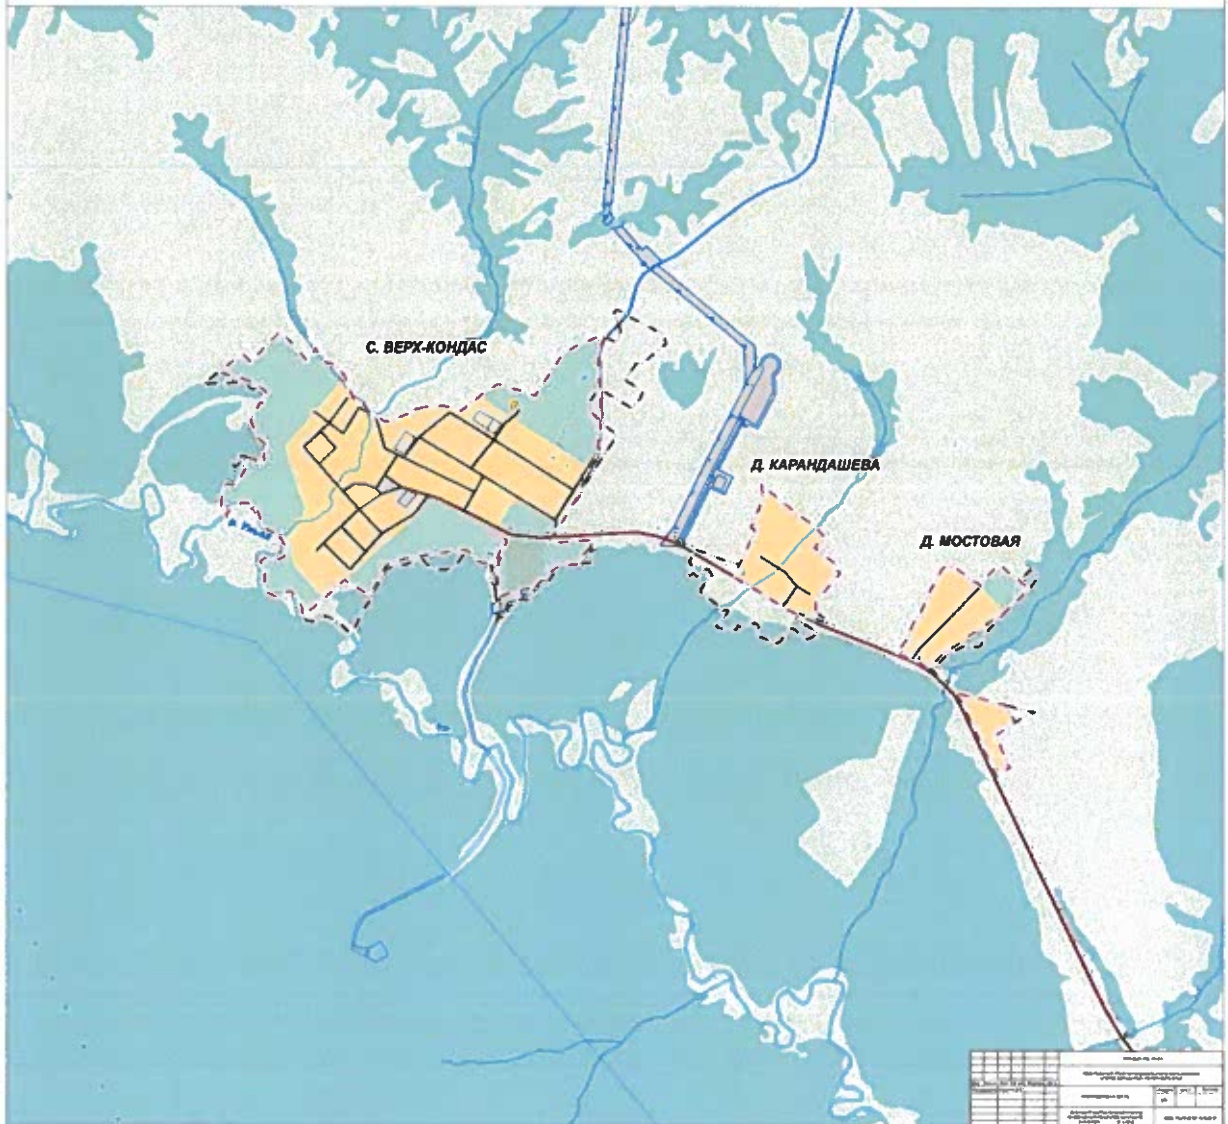

ГЕНЕРАЛЬНЫЙ ПЛАН МУНИЦИПАЛЬНОГО ОБРАЗОВАНИЯ «ГОРОД БЕРЕЗНИКИ» ПЕРМСКОГО КРАЯ
ФРАГМЕНТ КАРТЫ ПЛАНИРУЕМОГО РАЗМЕЩЕНИЯ ОБЪЕКТОВ МЕСТНОГО ЗНАЧЕНИЯ М 1:5000