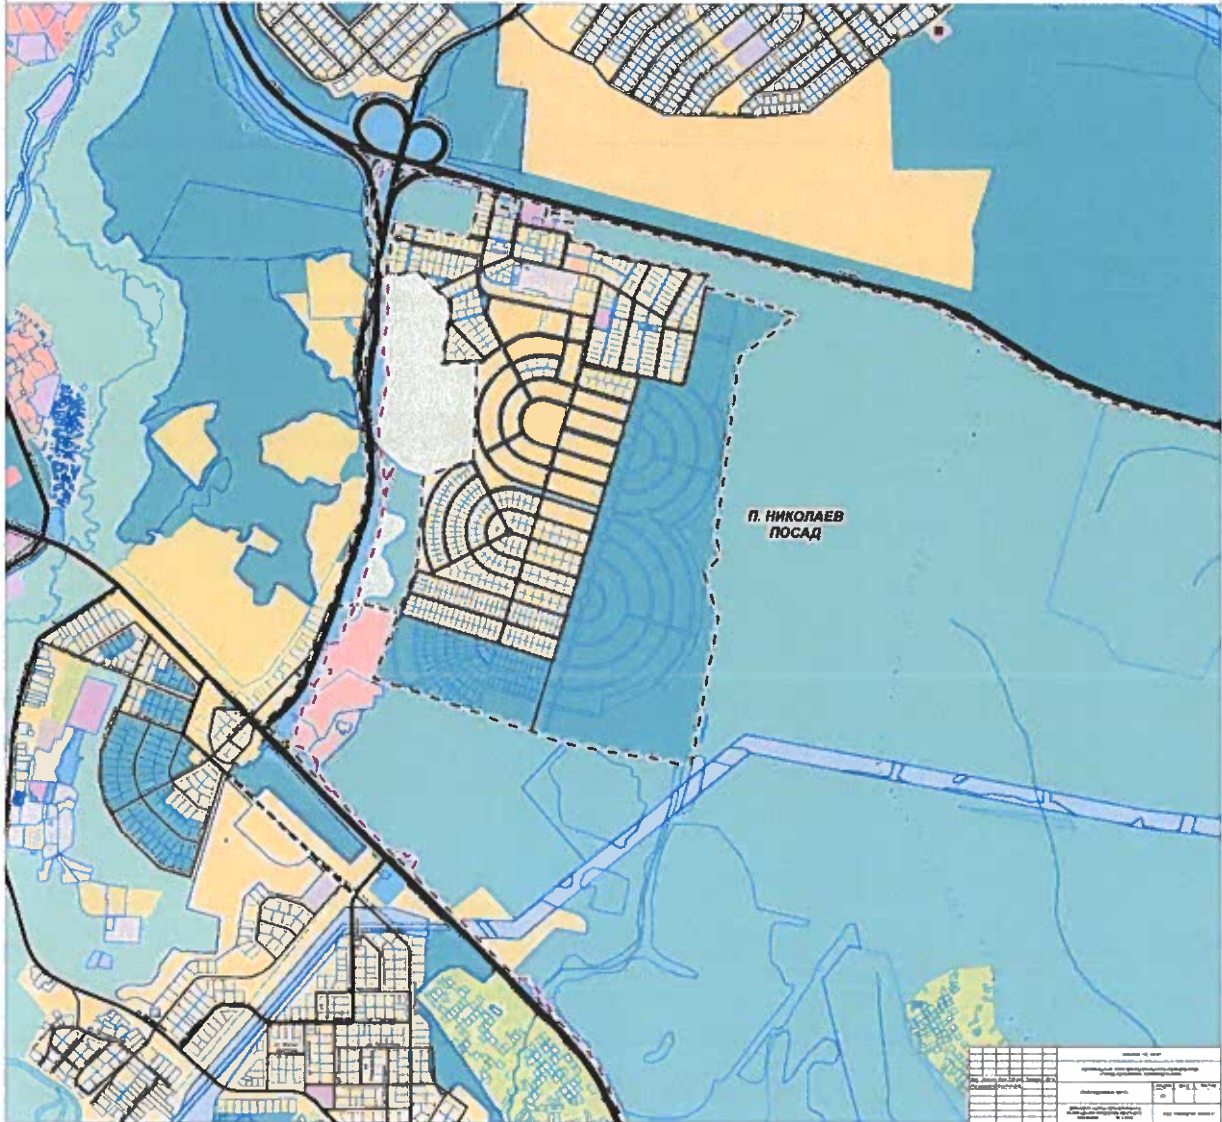

ГЕНЕРАЛЬНЫЙ ПЛАН МУНИЦИПАЛЬНОГО ОБРАЗОВАНИЯ «ГОРОД БЕРЕЗНИКИ» ПЕРМСКОГО КРАЯ
ФРАГМЕНТ КАРТЫ ПЛАНИРУЕМОГО РАЗМЕЩЕНИЯ ОБЪЕКТОВ МЕСТНОГО ЗНАЧЕНИЯ М 1:5000