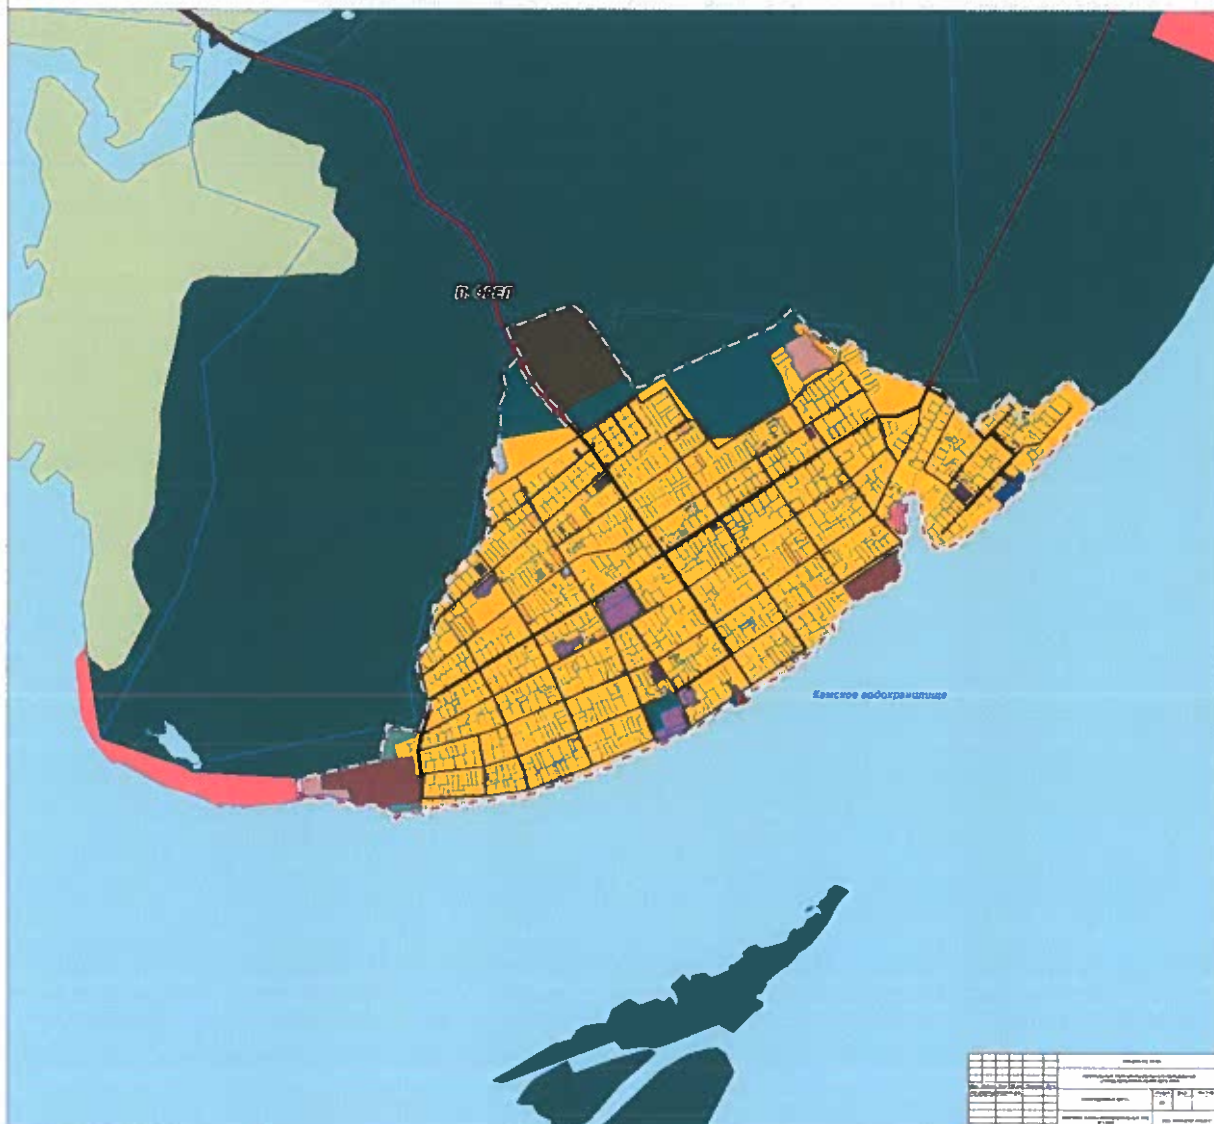

ГЕНЕРАЛЬНЫЙ ПЛАН МУНИЦИПАЛЬНОГО ОБРАЗОВАНИЯ «ГОРОД БЕРЕЗНИКИ» ПЕРМСКОГО КРАЯ
ФРАГМЕНТ КАРТЫ ФУНКЦИОНАЛЬНЫХ ЗОН М 1:5000