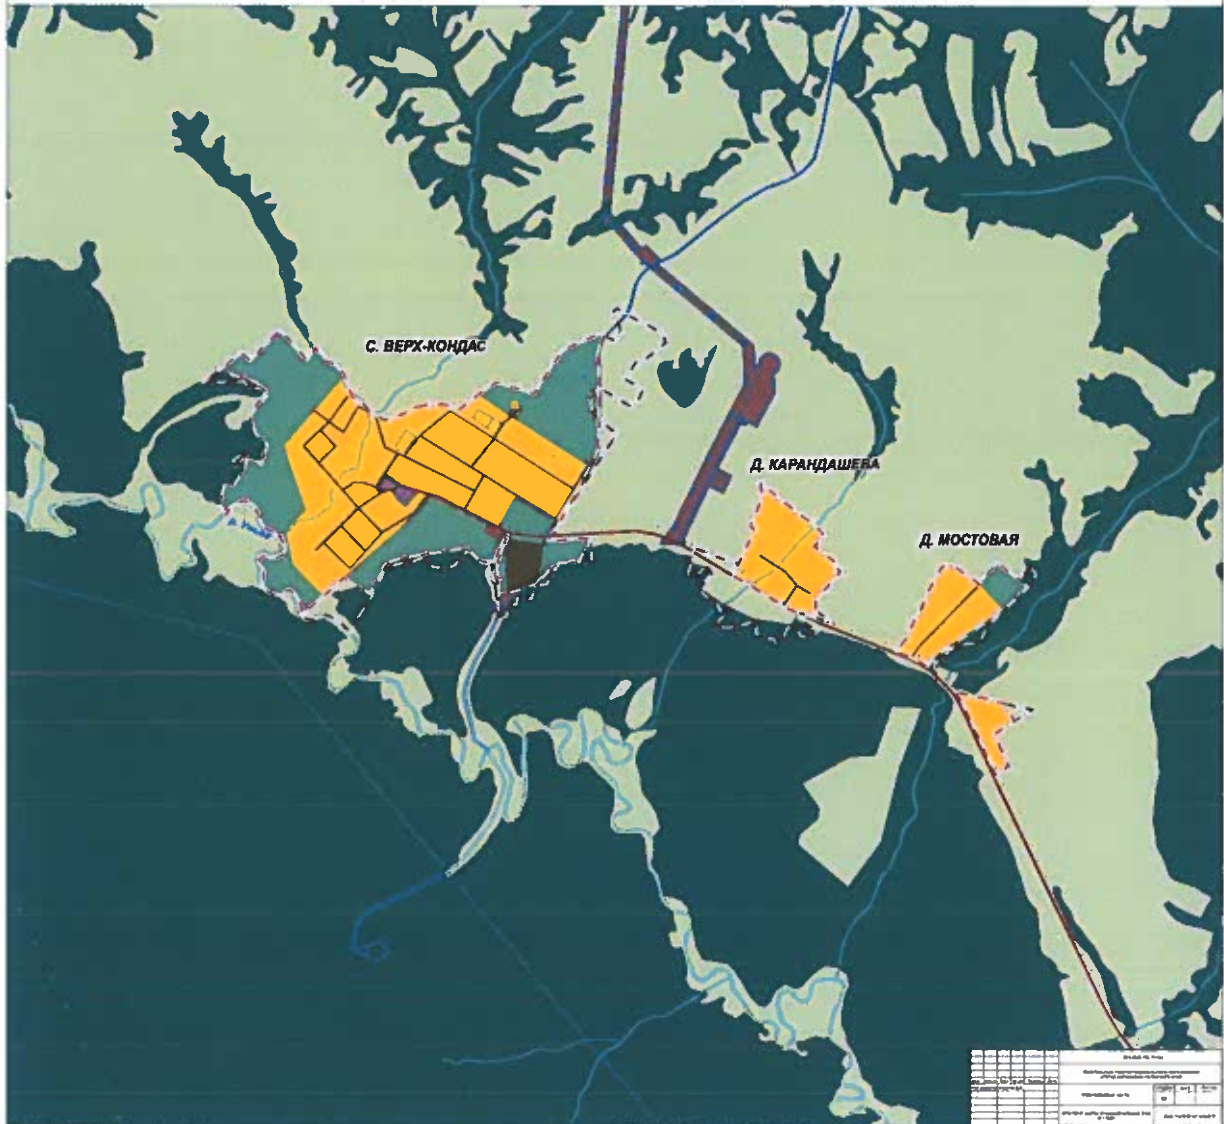

ГЕНЕРАЛЬНЫЙ ПЛАН МУНИЦИПАЛЬНОГО ОБРАЗОВАНИЯ «ГОРОД БЕРЕЗНИКИ» ПЕРМСКОГО КРАЯ
ФРАГМЕНТ КАРТЫ ФУНКЦИОНАЛЬНЫХ ЗОН М 1:5000