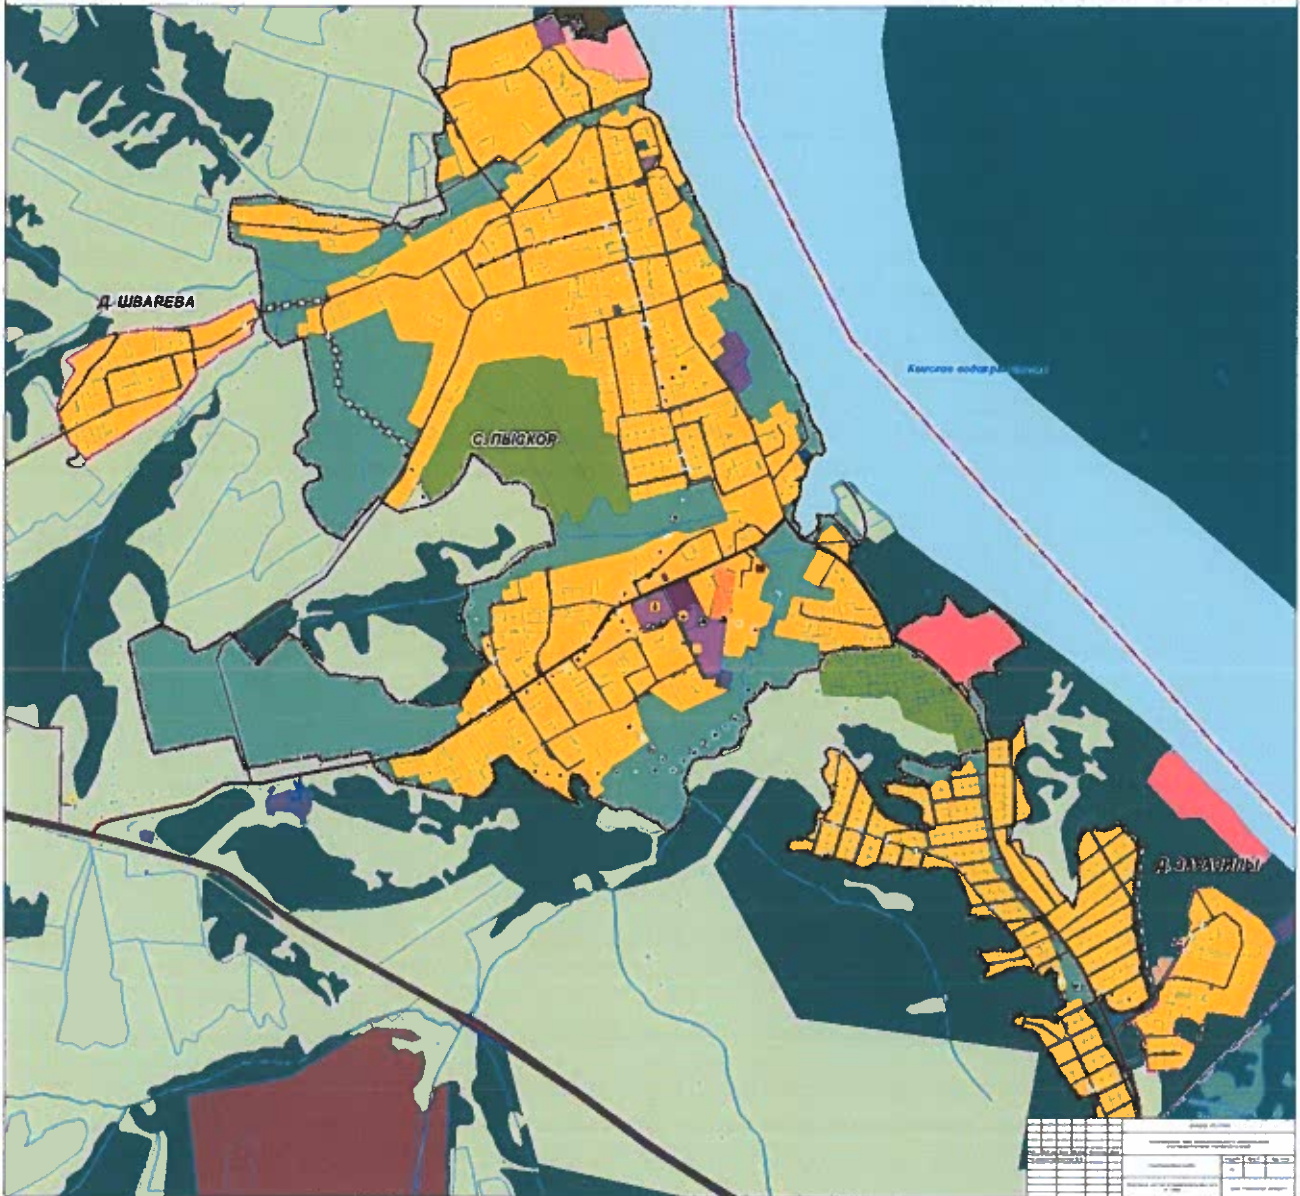

ГЕНЕРАЛЬНЫЙ ПЛАН МУНИЦИПАЛЬНОГО ОБРАЗОВАНИЯ «ГОРОД БЕРЕЗНИКИ» ПЕРМСКОГО КРАЯ
ФРАГМЕНТ КАРТЫ ФУНКЦИОНАЛЬНЫХ ЗОН М 1:5000