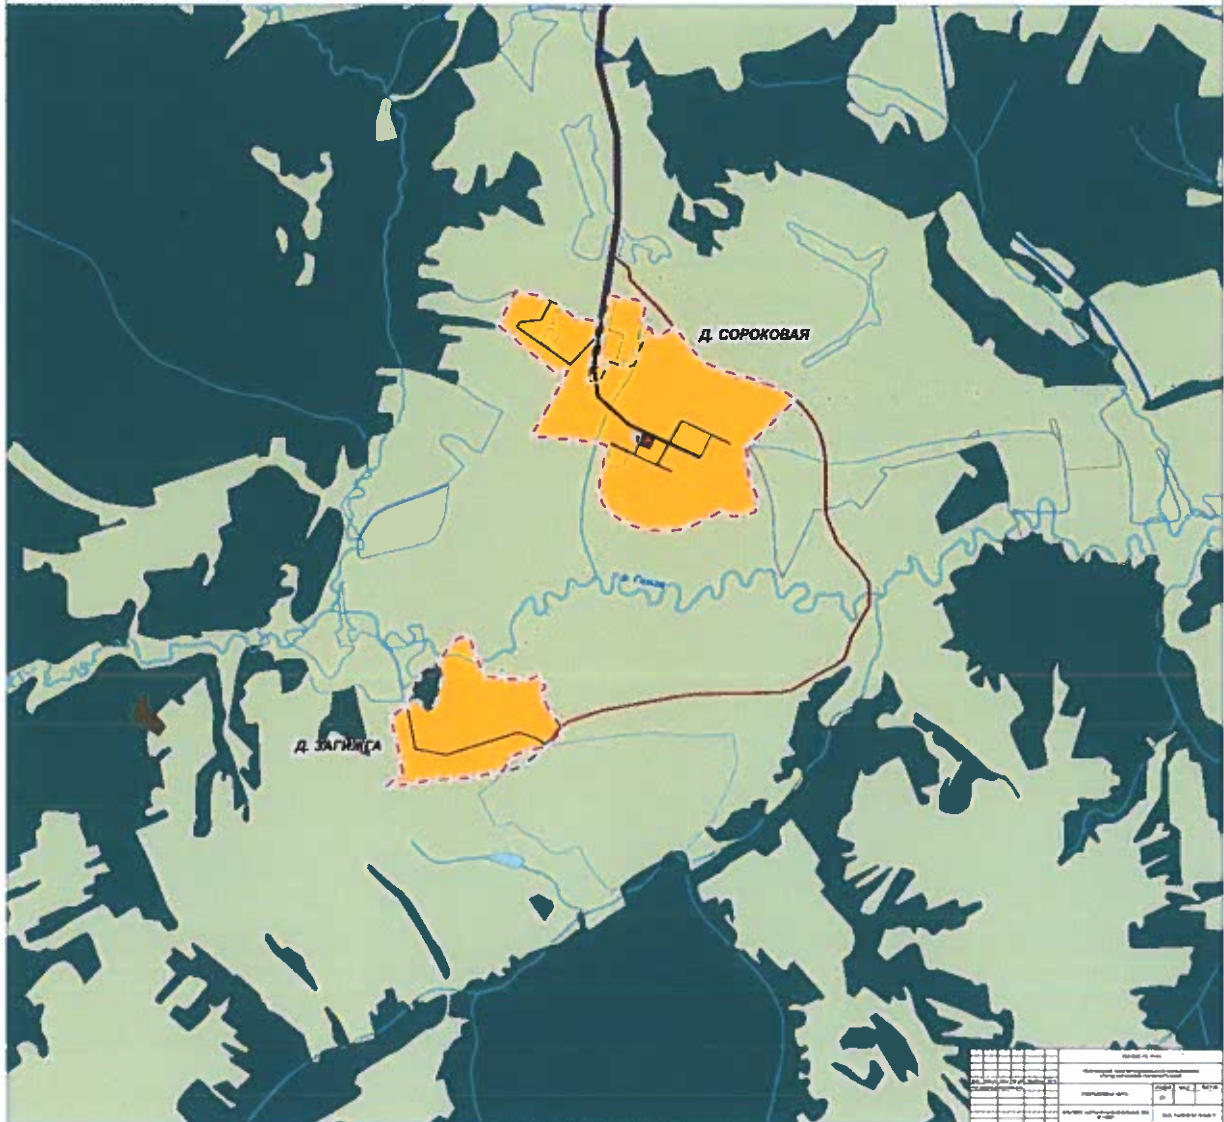

ГЕНЕРАЛЬНЫЙ ПЛАН МУНИЦИПАЛЬНОГО ОБРАЗОВАНИЯ «ГОРОД БЕРЕЗНИКИ» ПЕРМСКОГО КРАЯ
ФРАГМЕНТ КАРТЫ ФУНКЦИОНАЛЬНЫХ ЗОН М 1:5000