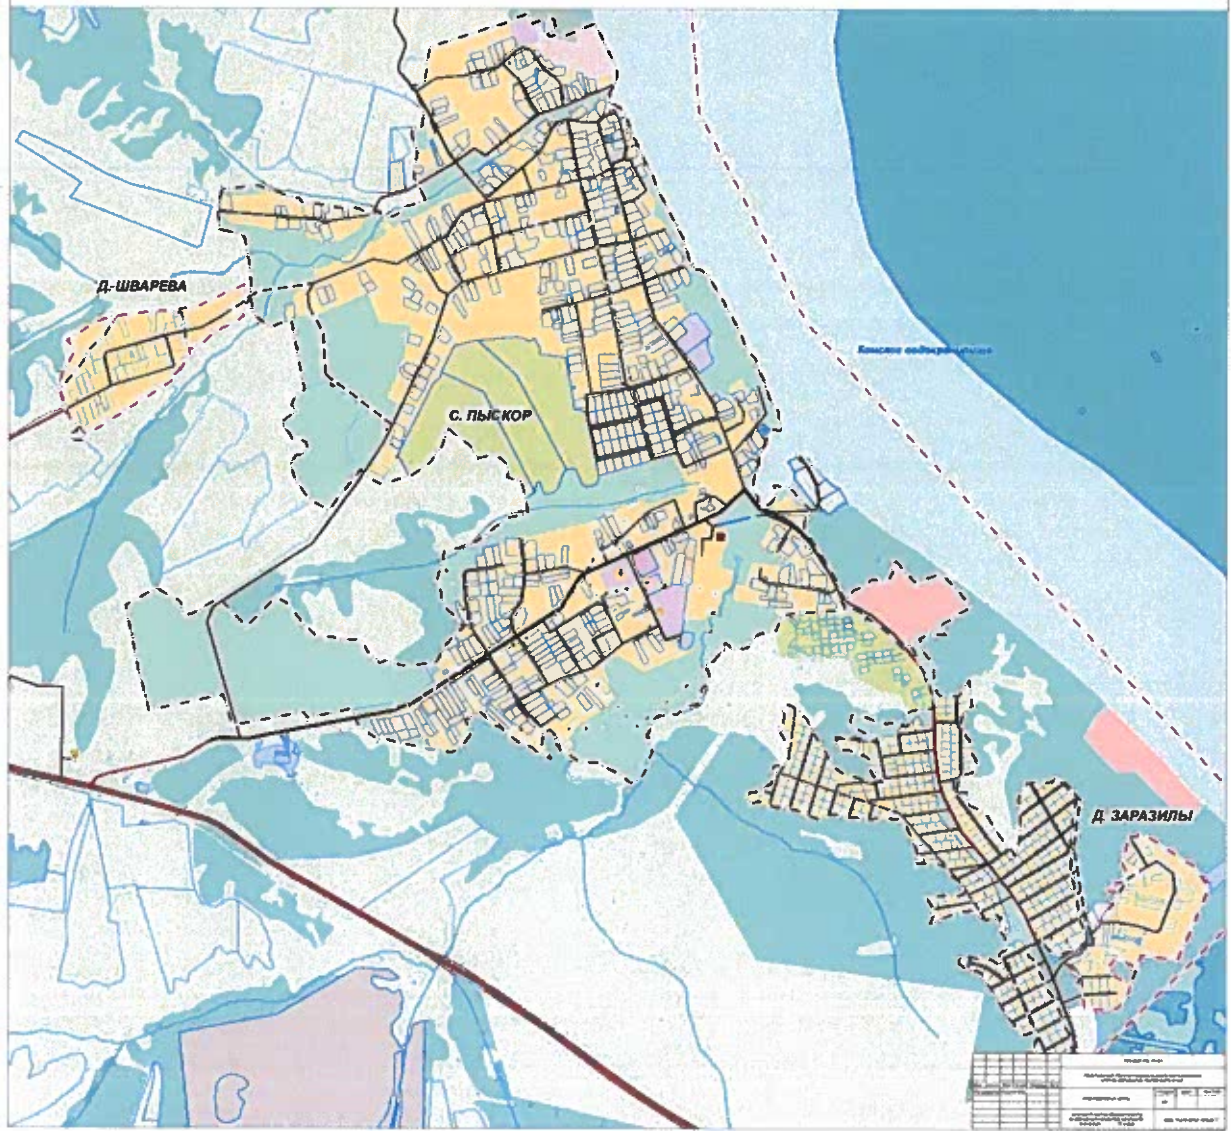

ГЕНЕРАЛЬНЫЙ ПЛАН МУНИЦИПАЛЬНОГО ОБРАЗОВАНИЯ «ГОРОД БЕРЕЗНИКИ» ПЕРМСКОГО КРАЯ
ФРАГМЕНТ КАРТЫ ПЛАНИРУЕМОГО РАЗМЕЩЕНИЯ ОБЪЕКТОВ МЕСТНОГО ЗНАЧЕНИЯ М 1:5000