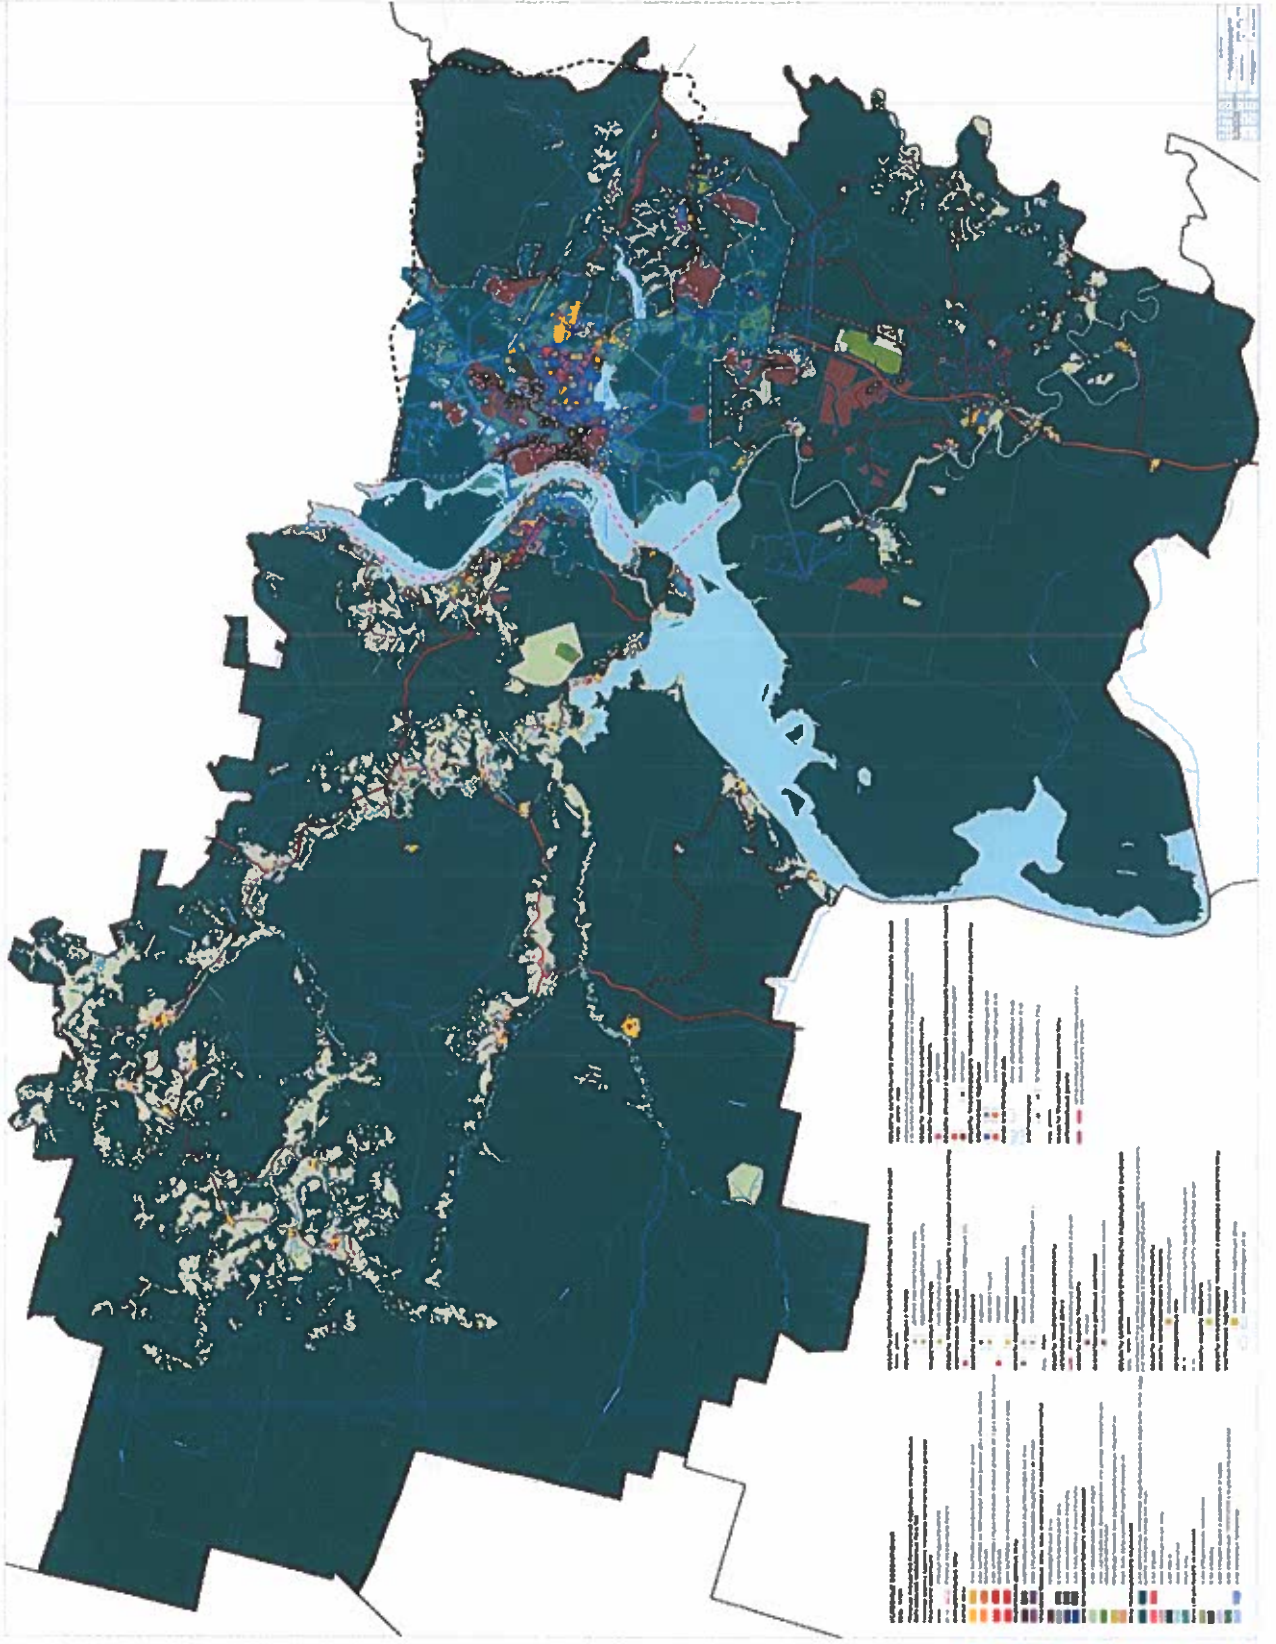

ГЕНЕРАЛЬНЫЙ ПЛАН МУНИЦИПАЛЬНОГО ОБРАЗОВАНИЯ «ГОРОД БЕРЕЗНИКИ» ПЕРМСКОГО КРАЯ

КАРТА ФУНКЦИОНАЛЬНЫХ ЗОН М 1:50 000