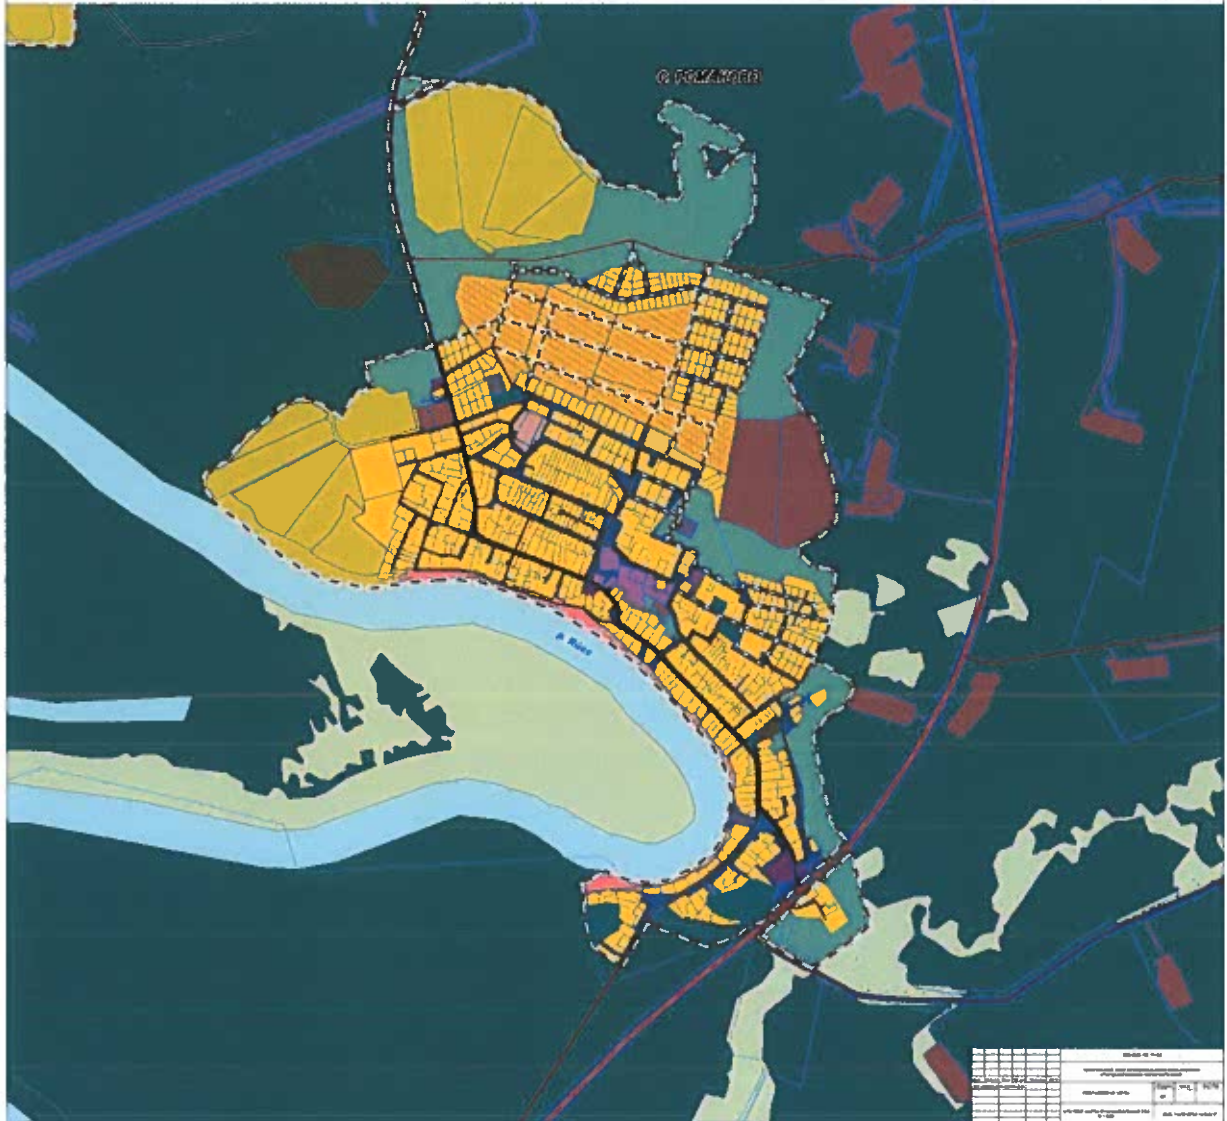

ГЕНЕРАЛЬНЫЙ ПЛАН МУНИЦИПАЛЬНОГО ОБРАЗОВАНИЯ «ГОРОД БЕРЕЗНИКИ» ПЕРМСКОГО КРАЯ
ФРАГМЕНТ КАРТЫ ФУНКЦИОНАЛЬНЫХ ЗОН М 1:5000