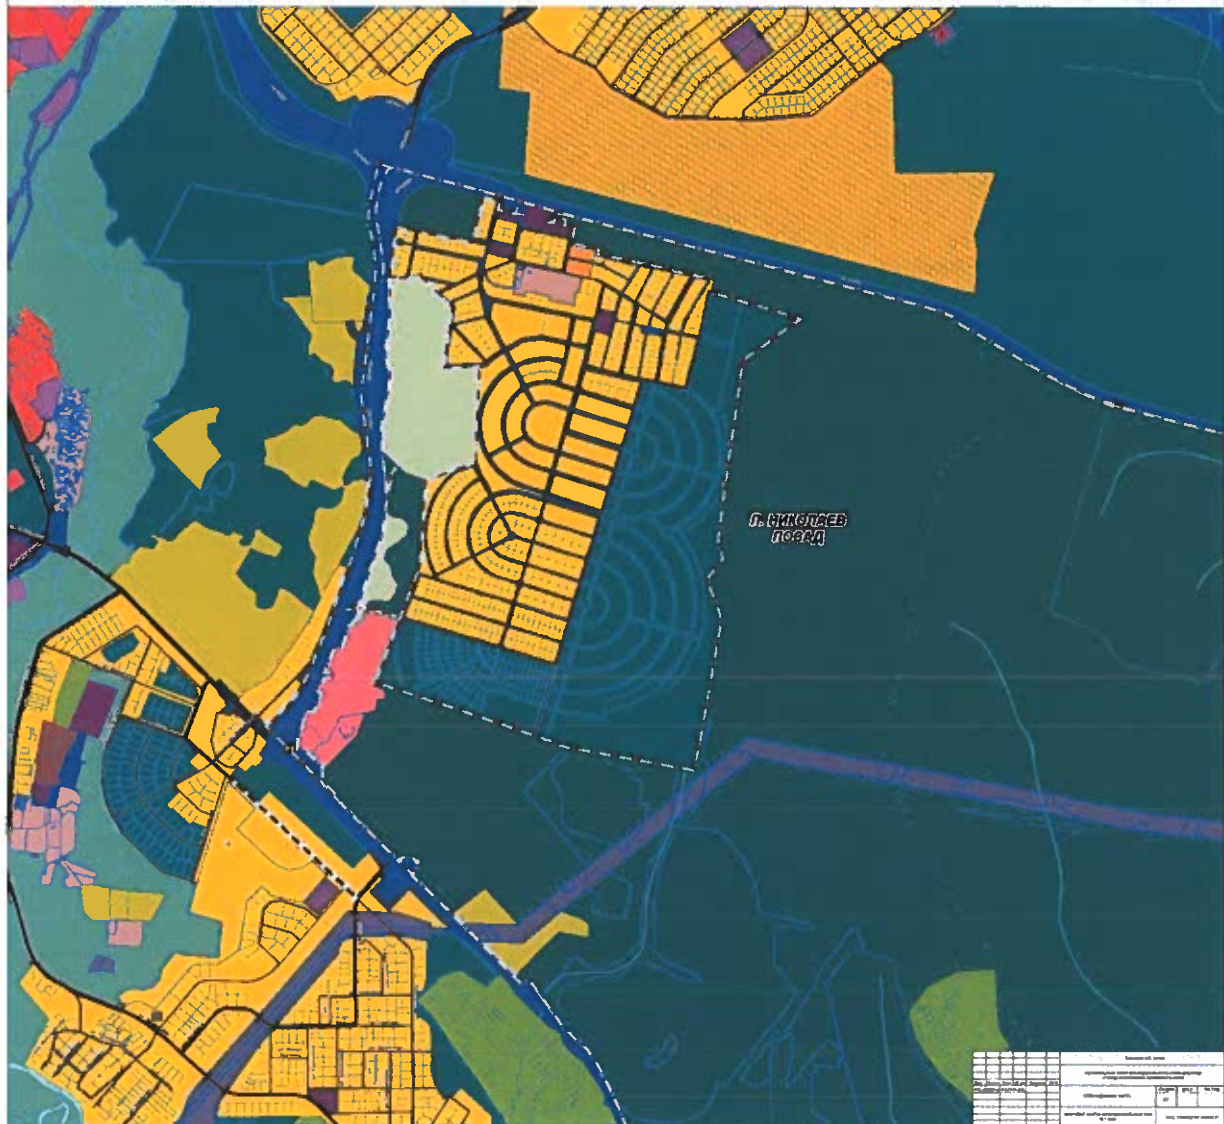

ГЕНЕРАЛЬНЫЙ ПЛАН МУНИЦИПАЛЬНОГО ОБРАЗОВАНИЯ «ГОРОД БЕРЕЗНИКИ» ПЕРМСКОГО КРАЯ
ФРАГМЕНТ КАРТЫ ФУНКЦИОНАЛЬНЫХ ЗОН М 1:5000