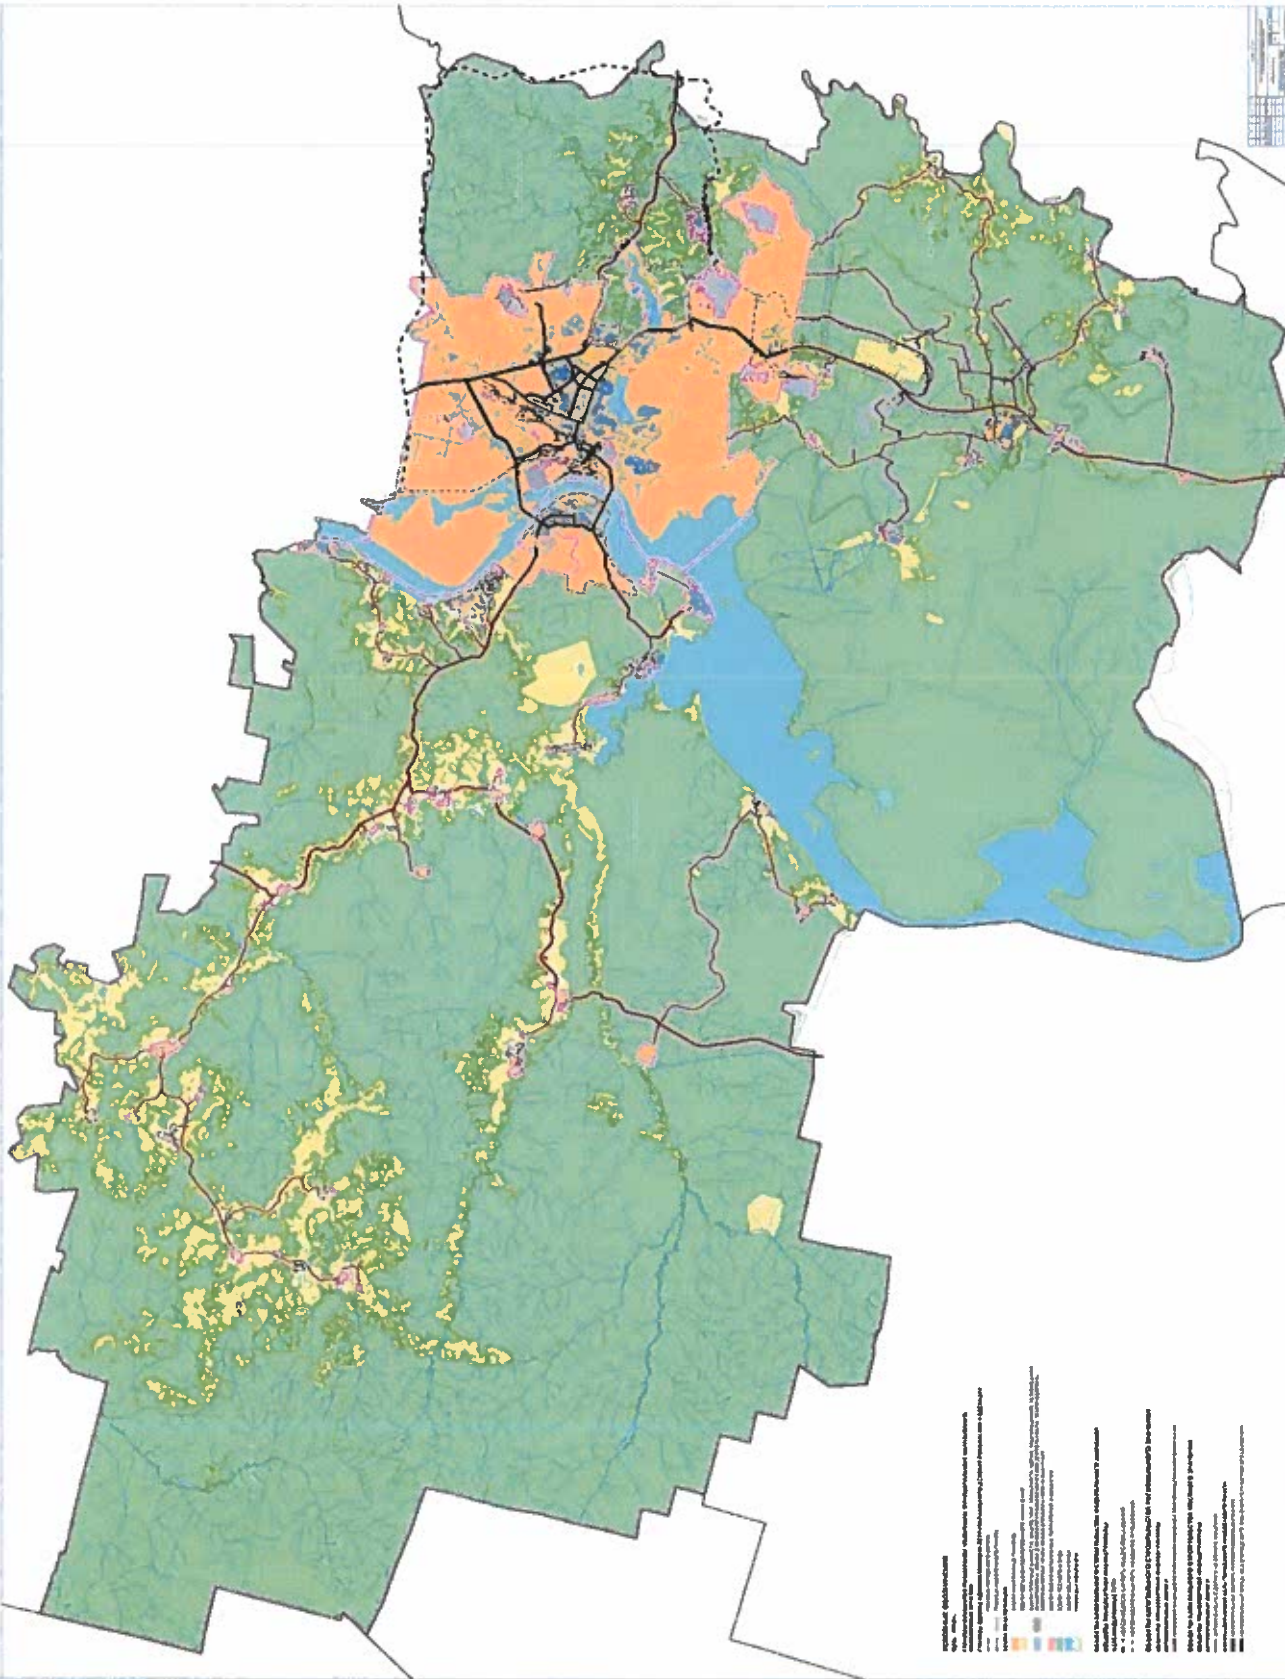

ГЕНЕРАЛЬНЫЙ ПЛАН МУНИЦИПАЛЬНОГО ОБРАЗОВАНИЯ «ГОРОД БЕРЕЗНИКИ», ПЕРМСКОГО КРАЯ

КАРТА ГРАНИЦ НАСЕЛЕННЫХ ПУНКТОВ (В ТОМ ЧИСЛЕ ГРАНИЦ ОБРАЗУЕМЫХ НАСЕЛЕННЫХ ПУНКТОВ), ВХОДЯЩИХ В СОСТАВ МУНИЦИПАЛЬНОГО ОБРАЗОВАНИЯ М 1:60 000