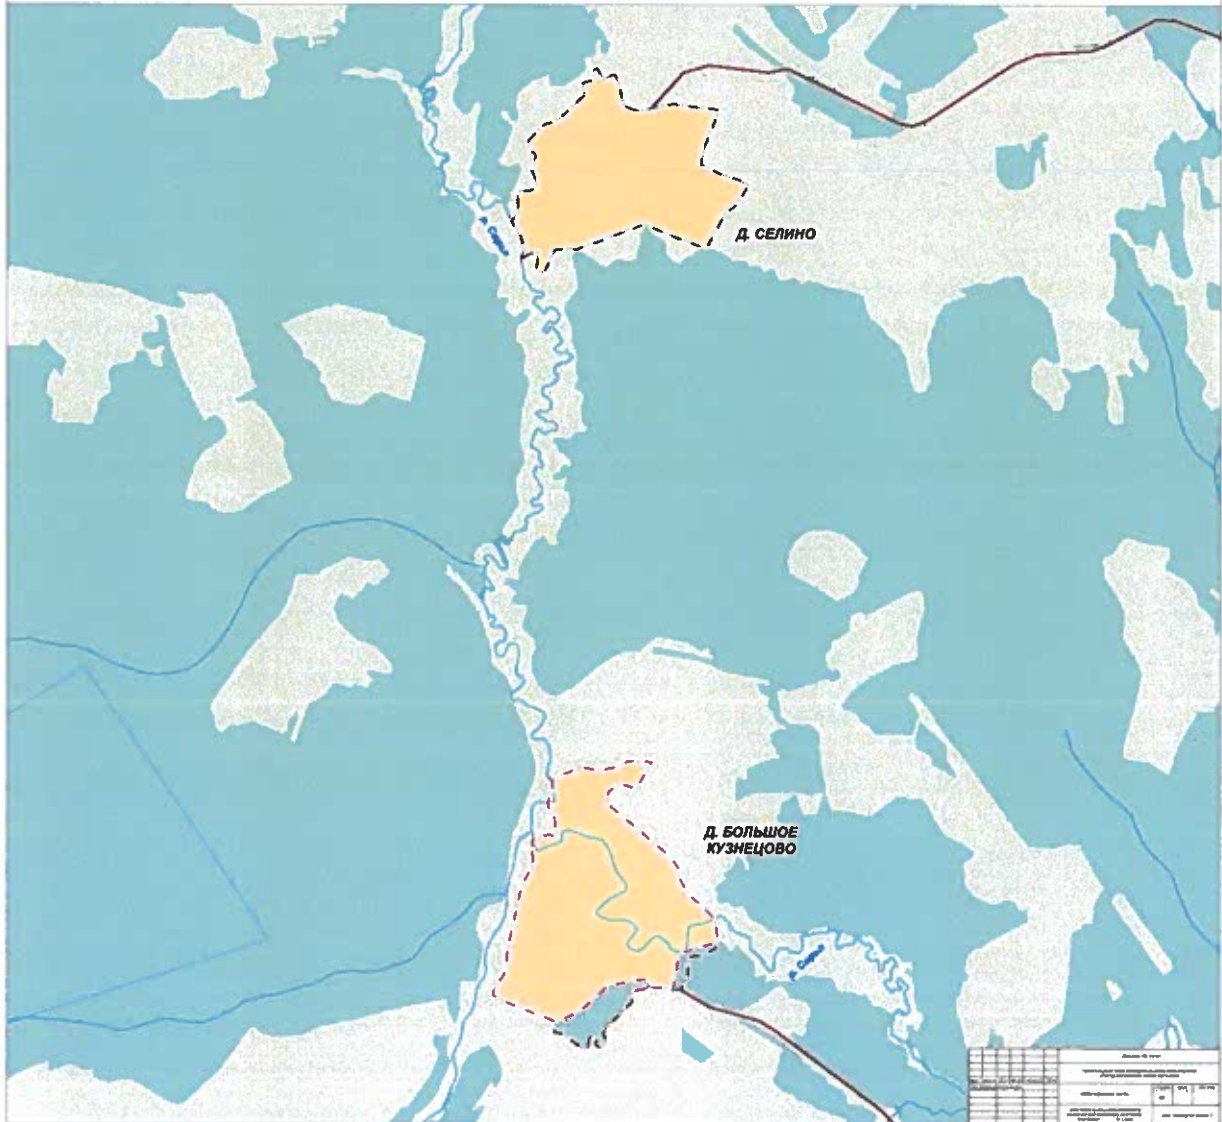

ГЕНЕРАЛЬНЫЙ ПЛАН МУНИЦИПАЛЬНОГО ОБРАЗОВАНИЯ «ГОРОД БЕРЕЗНИКИ» ПЕРМСКОГО КРАЯ
ФРАГМЕНТ КАРТЫ ПЛАНИРУЕМОГО РАЗМЕЩЕНИЯ ОБЪЕКТОВ МЕСТНОГО ЗНАЧЕНИЯ М 1:5000