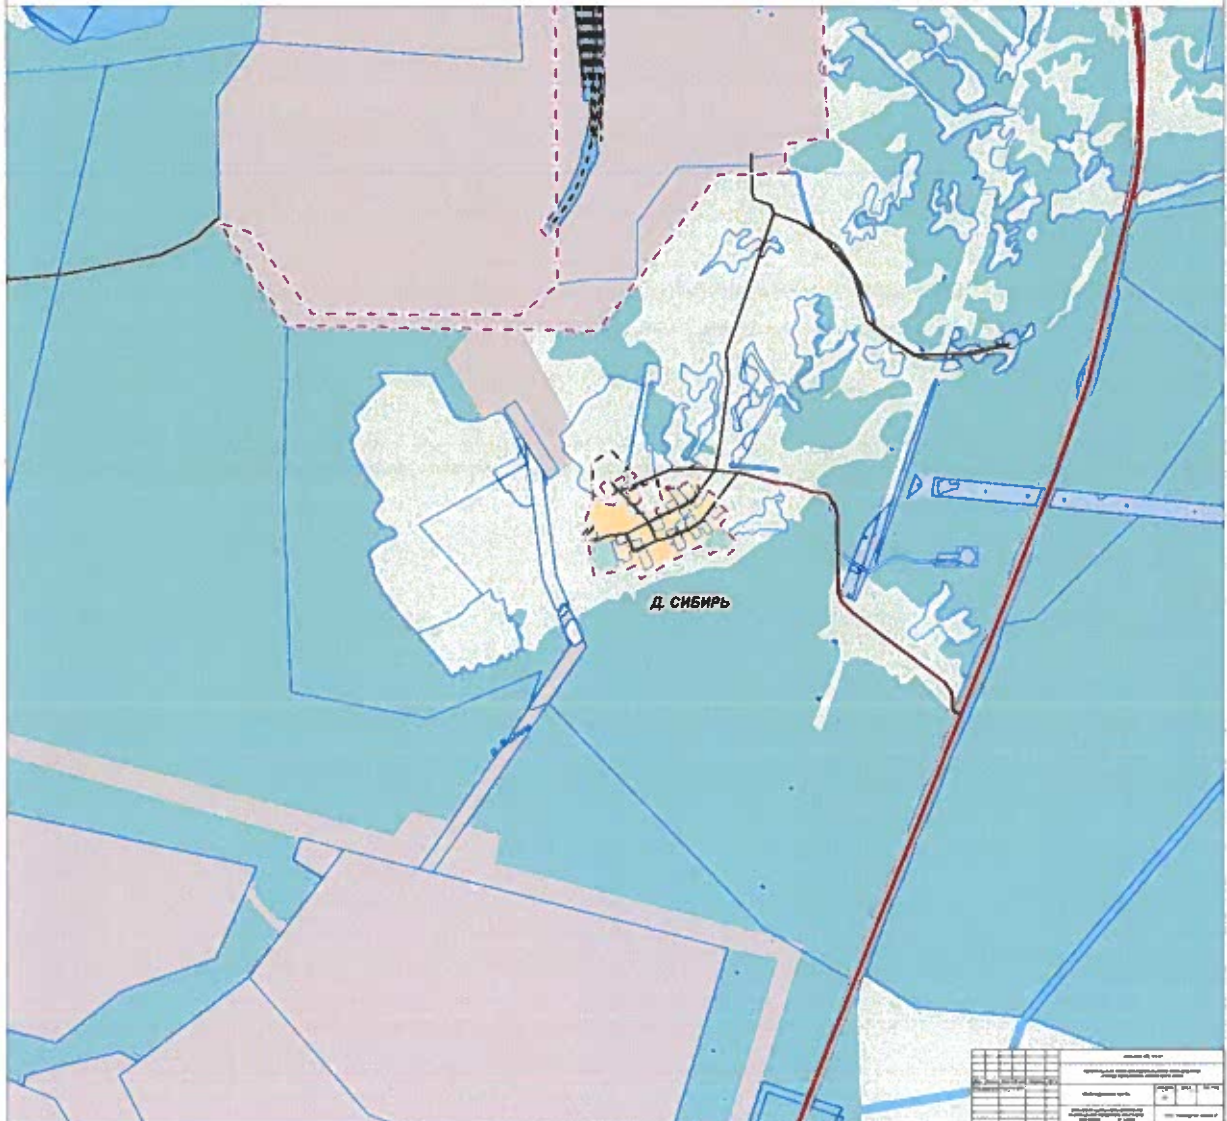

ГЕНЕРАЛЬНЫЙ ПЛАН МУНИЦИПАЛЬНОГО ОБРАЗОВАНИЯ «ГОРОД БЕРЕЗНИКИ» ПЕРМСКОГО КРАЯ

ФРАГМЕНТ КАРТЫ ПЛАНИРУЕМОГО РАЗМЕЩЕНИЯ ОБЪЕКТОВ МЕСТНОГО ЗНАЧЕНИЯ М 1:5000