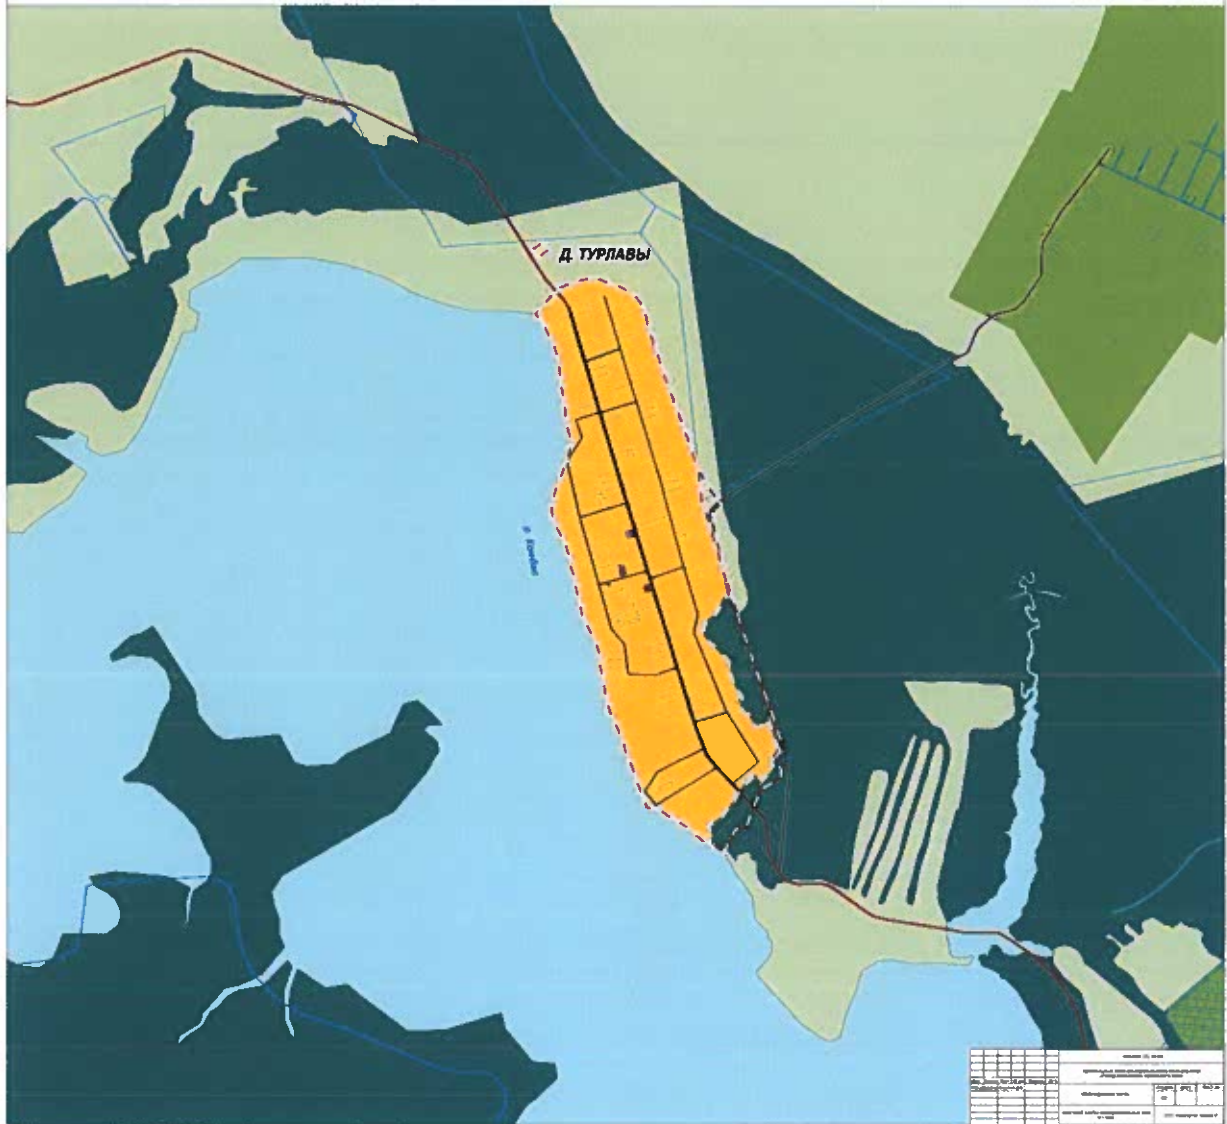

ГЕНЕРАЛЬНЫЙ ПЛАН МУНИЦИПАЛЬНОГО ОБРАЗОВАНИЯ «ГОРОД БЕРЕЗНИКИ» ПЕРМСКОГО КРАЯ
ФРАГМЕНТ КАРТЫ ФУНКЦИОНАЛЬНЫХ ЗОН М 1:5000