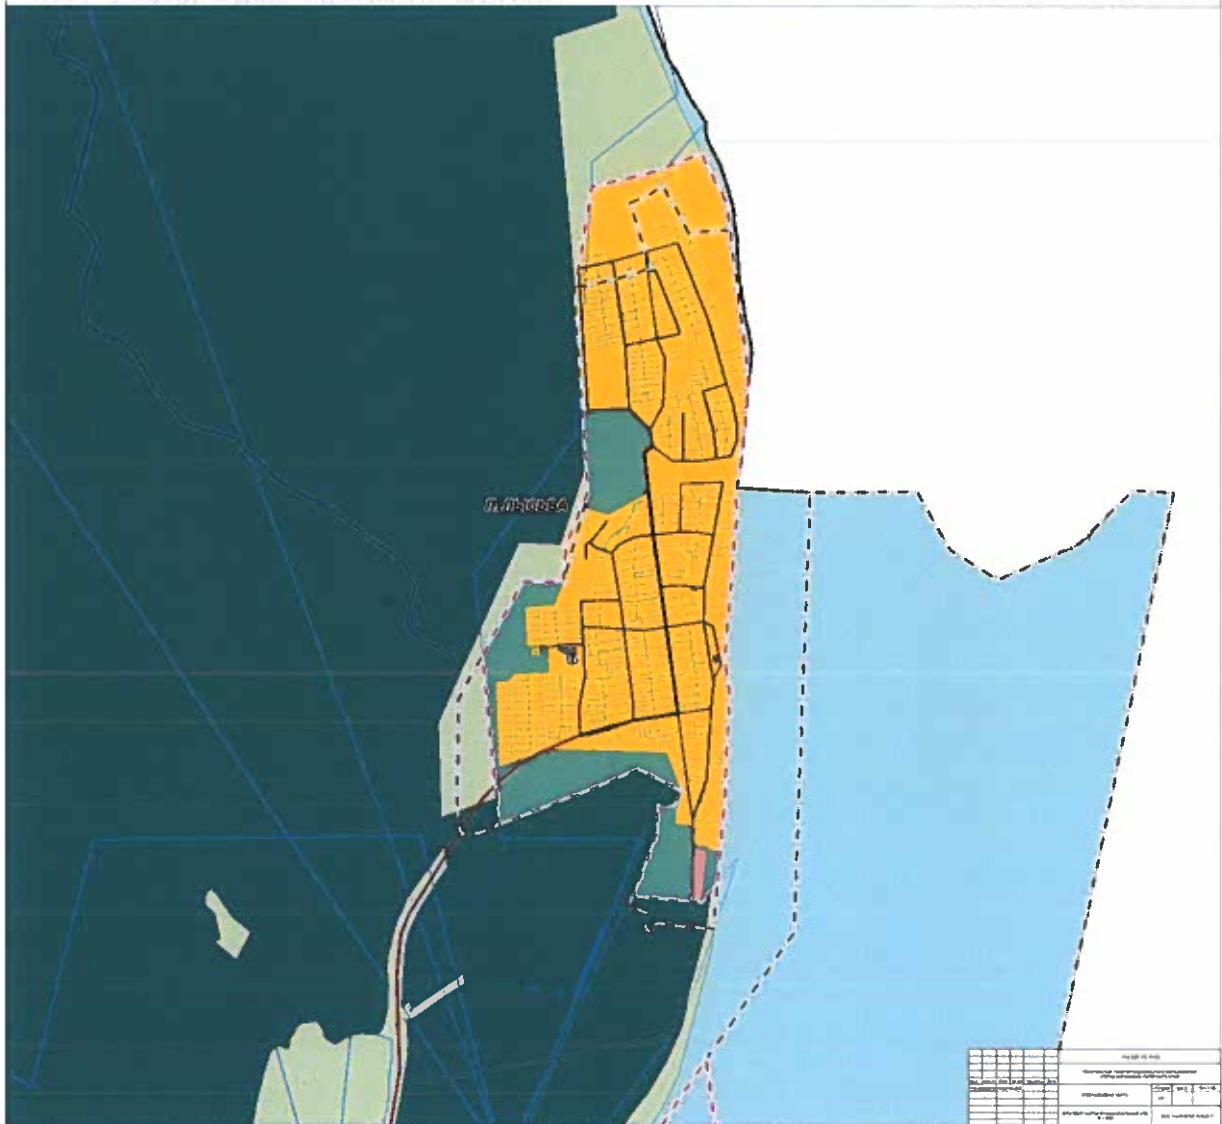

ГЕНЕРАЛЬНЫЙ ПЛАН МУНИЦИПАЛЬНОГО ОБРАЗОВАНИЯ «ГОРОД БЕРЕЗНИКИ» ПЕРМСКОГО КРАЯ
ФРАГМЕНТ КАРТЫ ФУНКЦИОНАЛЬНЫХ ЗОН М 1:5000