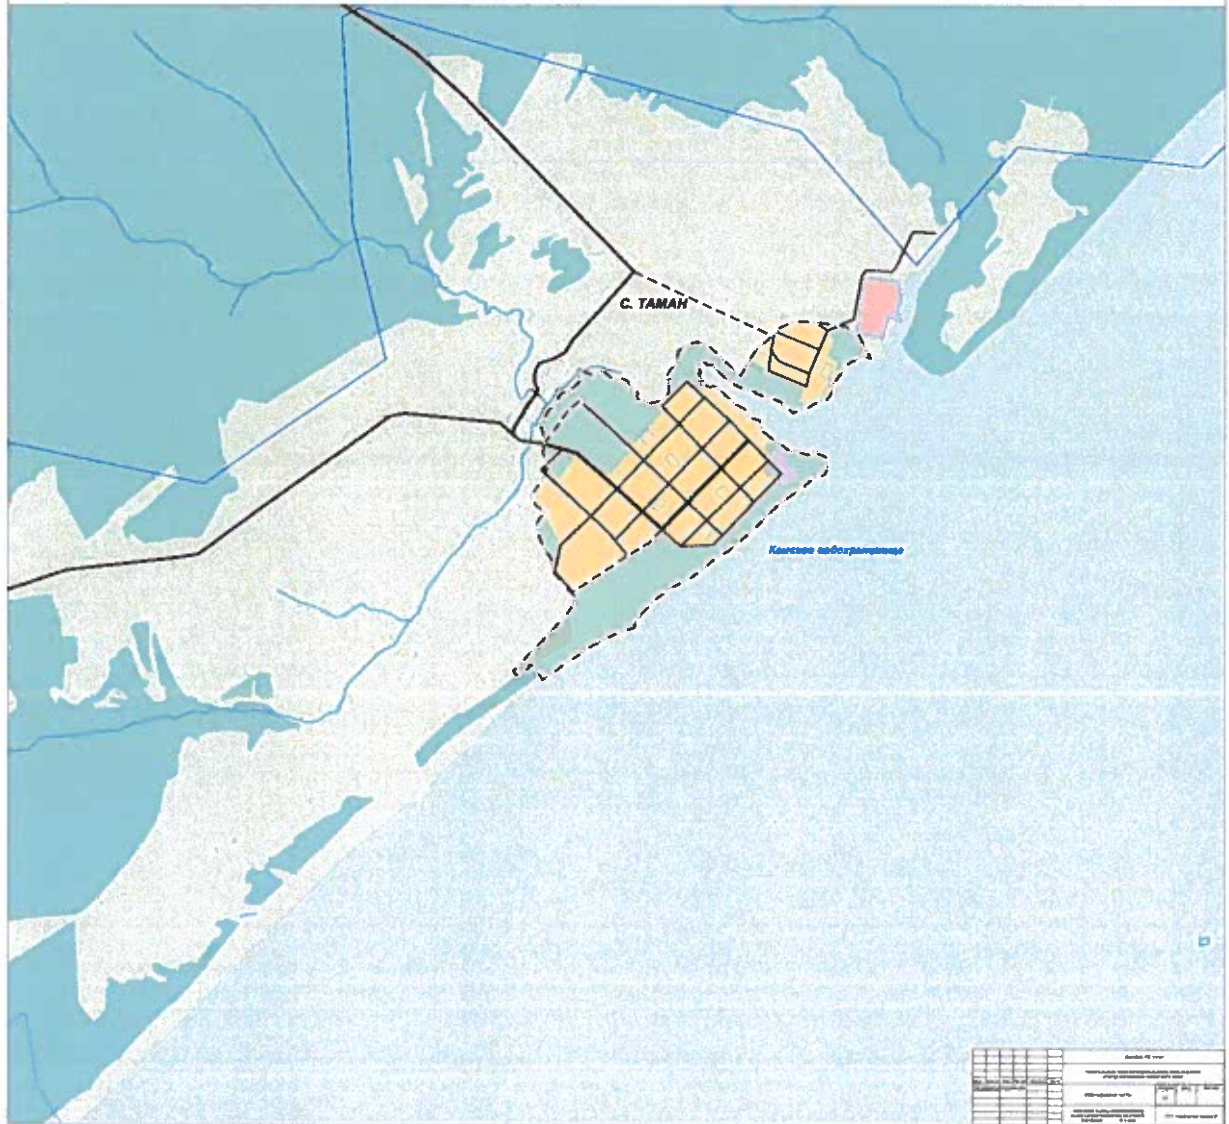

ГЕНЕРАЛЬНЫЙ ПЛАН МУНИЦИПАЛЬНОГО ОБРАЗОВАНИЯ «ГОРОД БЕРЕЗНИКИ» ПЕРМСКОГО КРАЯ
ФРАГМЕНТ КАРТЫ ПЛАНИРУЕМОГО РАЗМЕЩЕНИЯ ОБЪЕКТОВ МЕСТНОГО ЗНАЧЕНИЯ М 1:5000