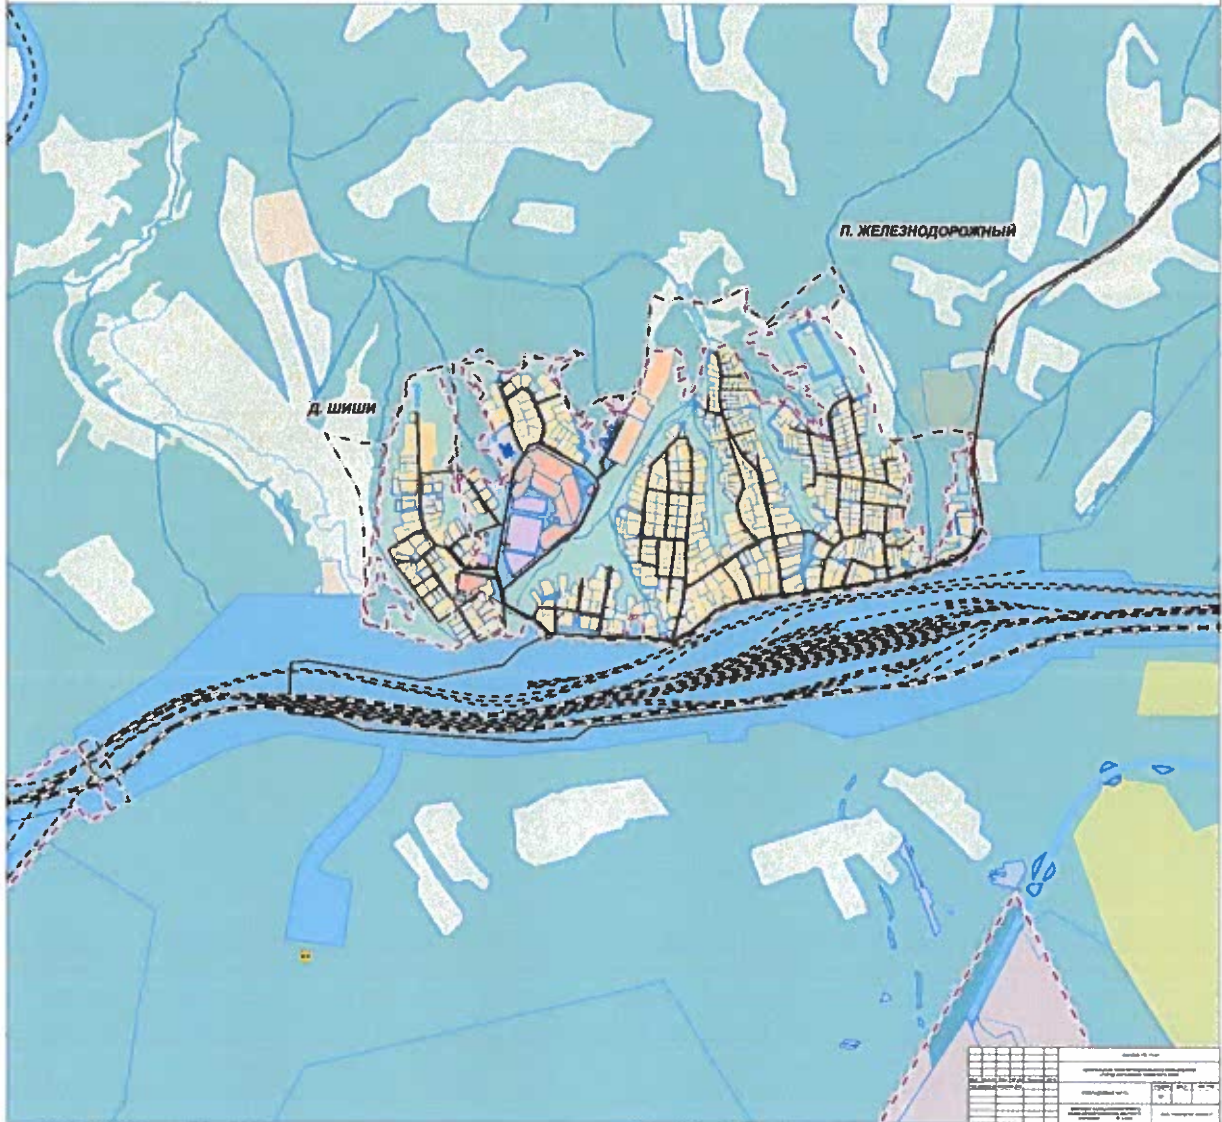

ГЕНЕРАЛЬНЫЙ ПЛАН МУНИЦИПАЛЬНОГО ОБРАЗОВАНИЯ «ГОРОД БЕРЕЗНИКИ» ПЕРМСКОГО КРАЯ

ФРАГМЕНТ КАРТЫ ПЛАНИРУЕМОГО РАЗМЕЩЕНИЯ ОБЪЕКТОВ МЕСТНОГО ЗНАЧЕНИЯ М 1:5000