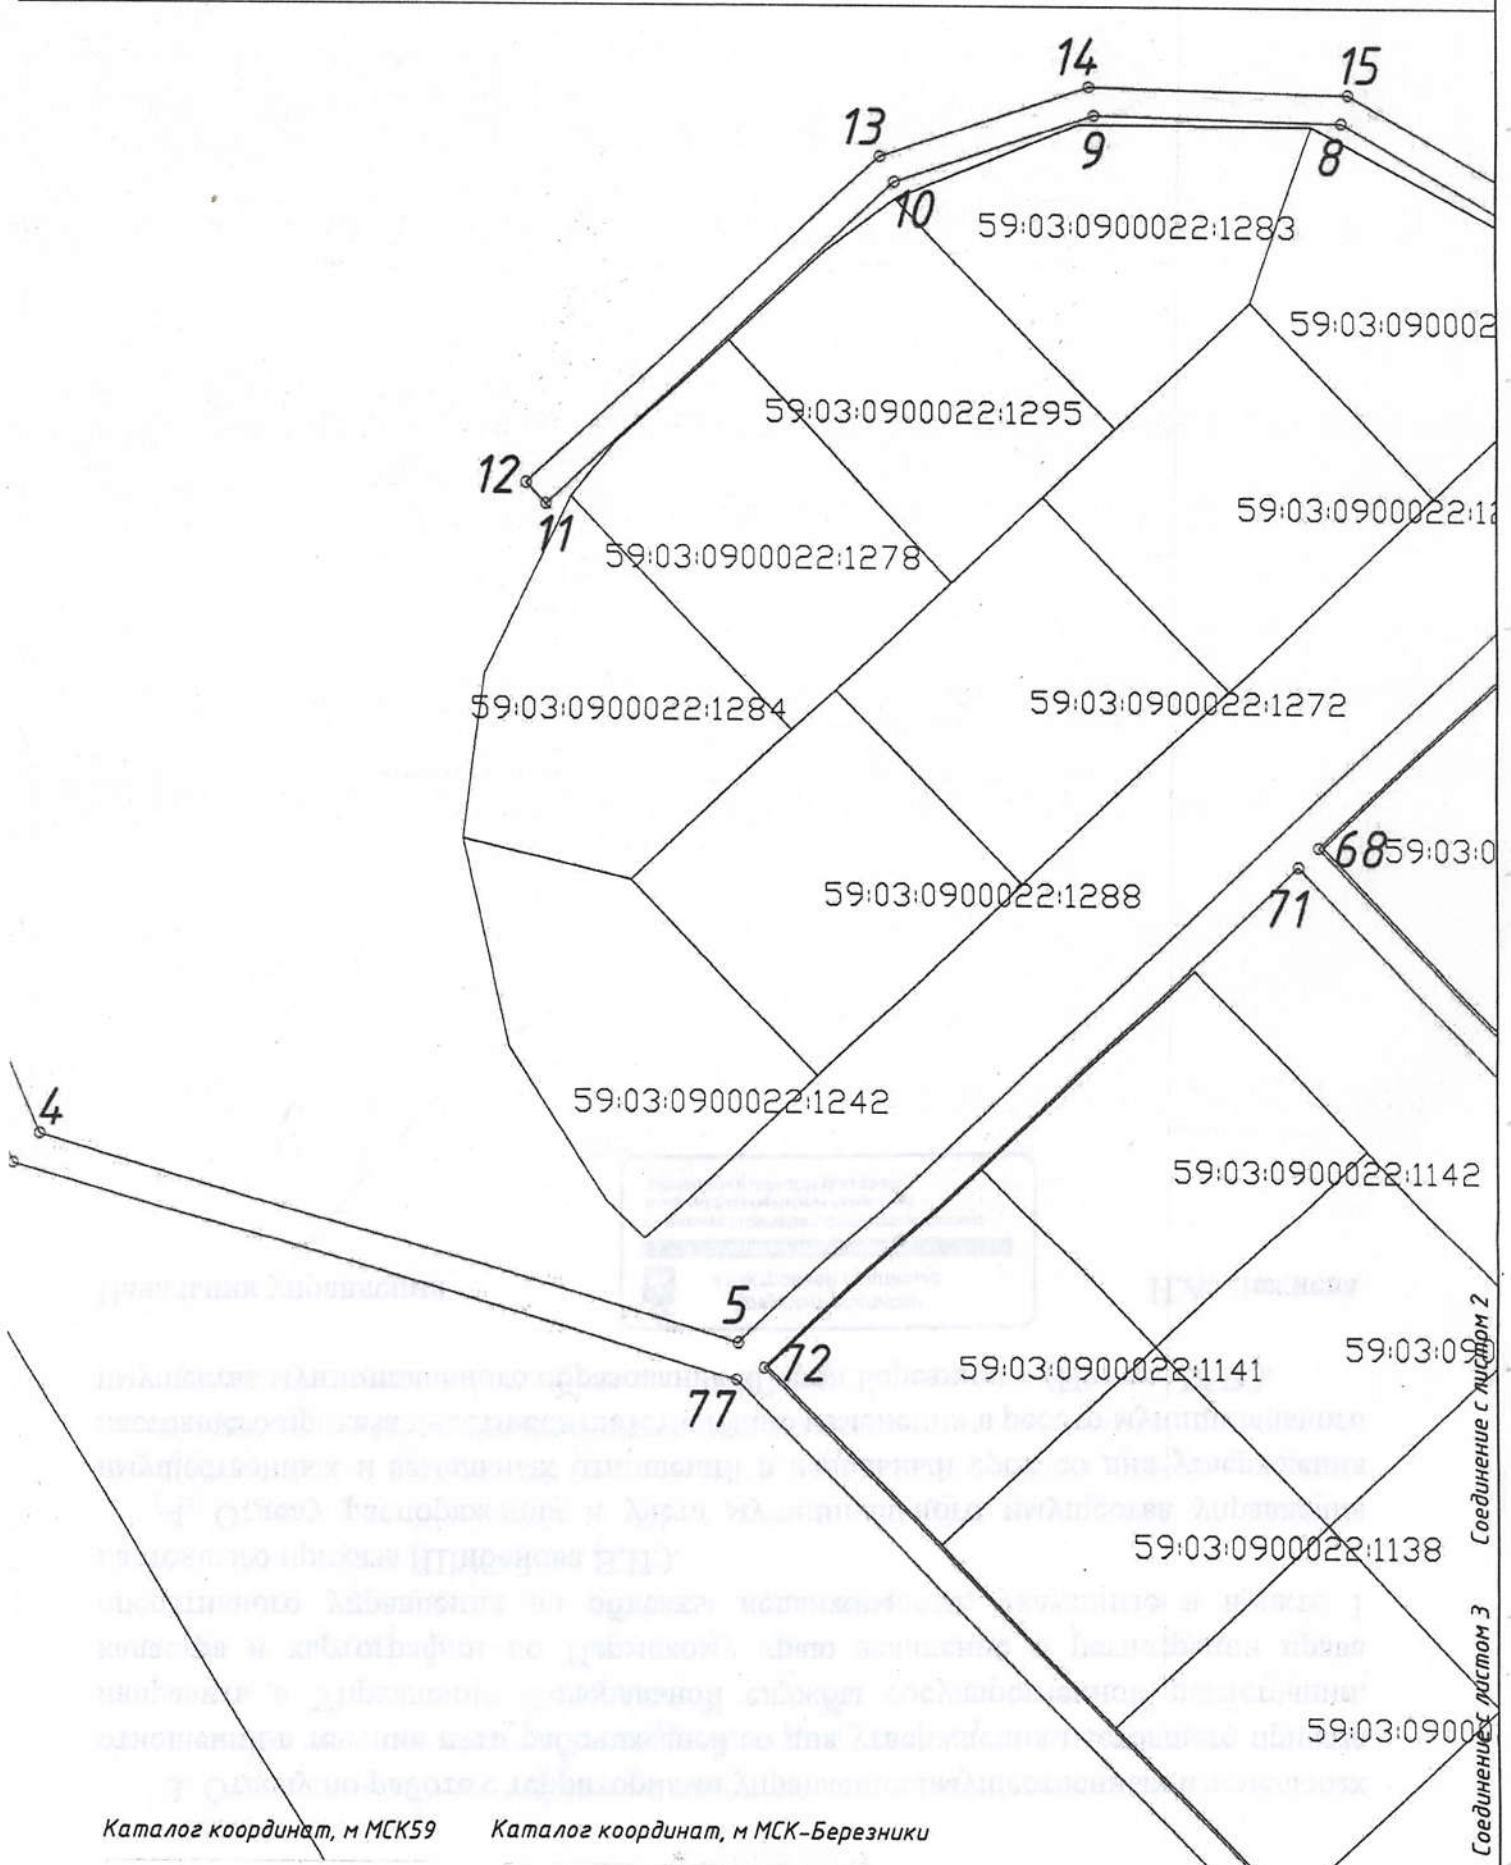

Схема предполагаемых к использованию земель или части земельного участка  
 Объект: "Строительство электросетевых объектов для электроснабжения земельных участков, выделяемых многодетным семьям д. Шаралы"  
 Местоположение: Пермский край, г. Березники, район Шаралы  
 Площадь земель или части земельного участка: 14570,17 кв.м.

№ п.т.	X	Y	№ п.т.	X	Y
6	673805.531	2268584.784	6	2693.621	13183.966
7	673827.287	2268562.263	7	2715.528	13161.593
16	673830.498	2268564.696	16	2718.723	13164.047
17	673807.925	2268587.294	17	2695.998	13186.492
18	673681.977	2268707.278	18	2569.242	13305.622
19	673740.125	2268768.379	19	2626.975	13367.114
20	673741.932	2268766.655	20	2628.794	13365.402
21	673747.454	2268772.443	21	2634.277	13371.227
22	673740.219	2268779.346	22	2626.995	13378.081
23	673734.697	2268773.558	23	2621.512	13372.256
24	673736.507	2268771.8307	24	2623.334	13370.541
25	673728.431	2268763.344	25	2615.316	13362.000
26	673734.674	2268774.095	26	2621.485	13372.793
27	673731.239	2268776.089	27	2618.038	13374.763
28	673716.610	2268750.922	28	2603.578	13349.499
29	673678.357	2268710.727	29	2565.599	13309.046
30	673658.107	2268730.018	30	2545.219	13328.200
31	673811.459	2268891.119	33	2542.304	13330.939
32	673808.517	2268893.805	67	2688.929	13186.275
33	673655.211	2268732.777			
67	673800.854	2268587.125			

Соединение с листом 1

Схема предполагаемых к использованию земель или части земельного участка  
эктов для электроснабжения земельных участков, выделяемых многодетным семьям д. Шарпы"  
район Шарпы  
: 14570,17 кв.м.

ельные регламенты не действуют

Соединение с листом 2  
Соединение с листом 3

предполагаемых к использованию земель или части земельного участка  
участков для электроснабжения земельных участков, выделяемых многодетным семьям д. Шарпы"  
район Шарпы  
а: 14570,17 кв.м.