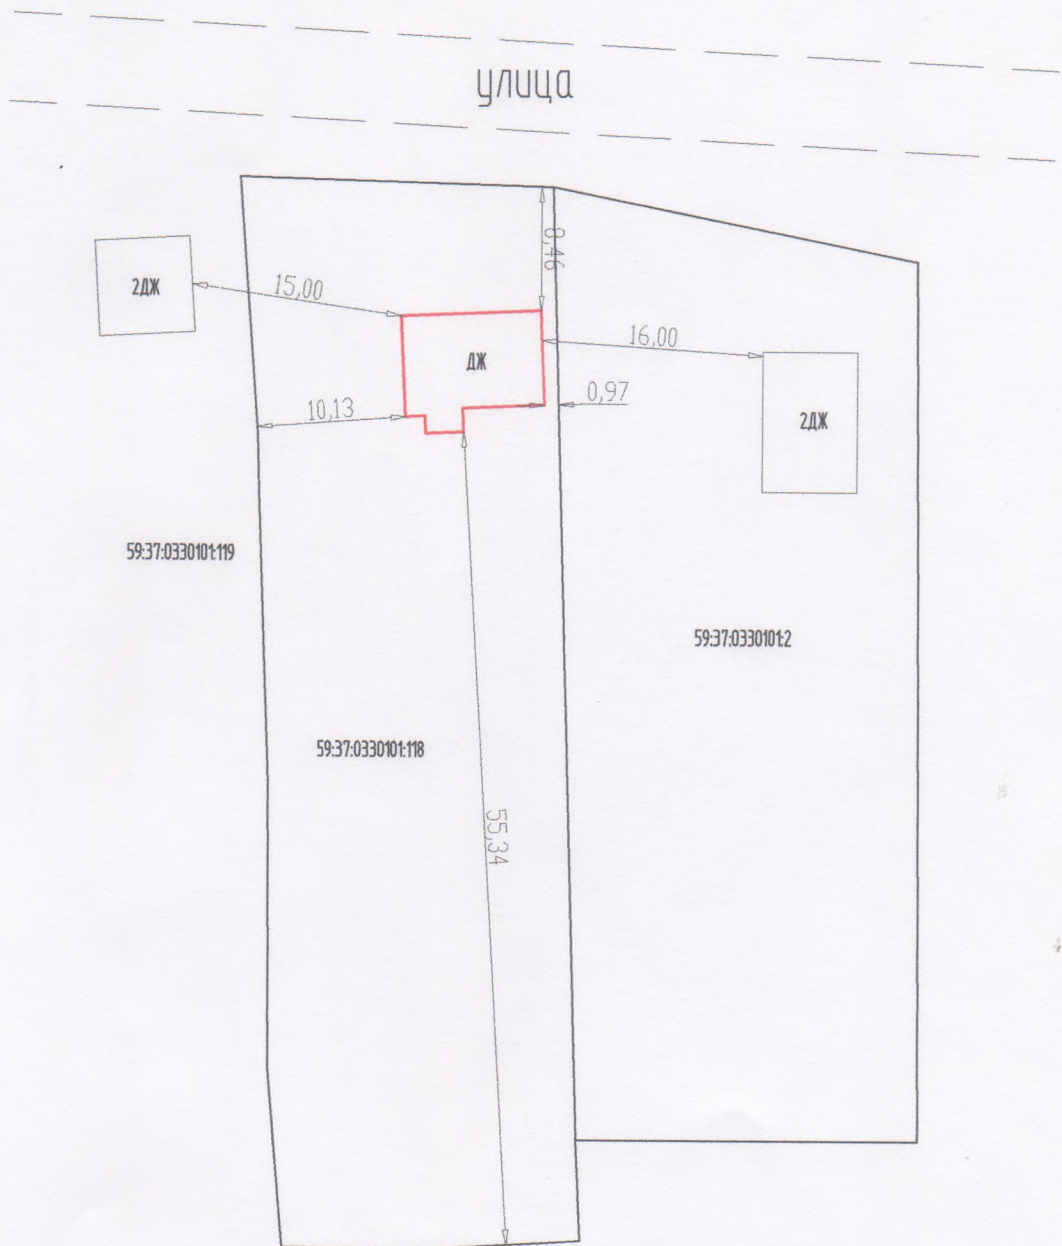

Схематичное изображение планируемого к строительству или реконструкции
объекта капитального строительства на земельном участке

Адрес земельного участка: Пермский край, Усольский район, деревня Вересовая
кадастровый номер земельного участка 59:37:0330101:118

Условные обозначения:

Граница земельного участка

Контур здания

Масштаб 1:500