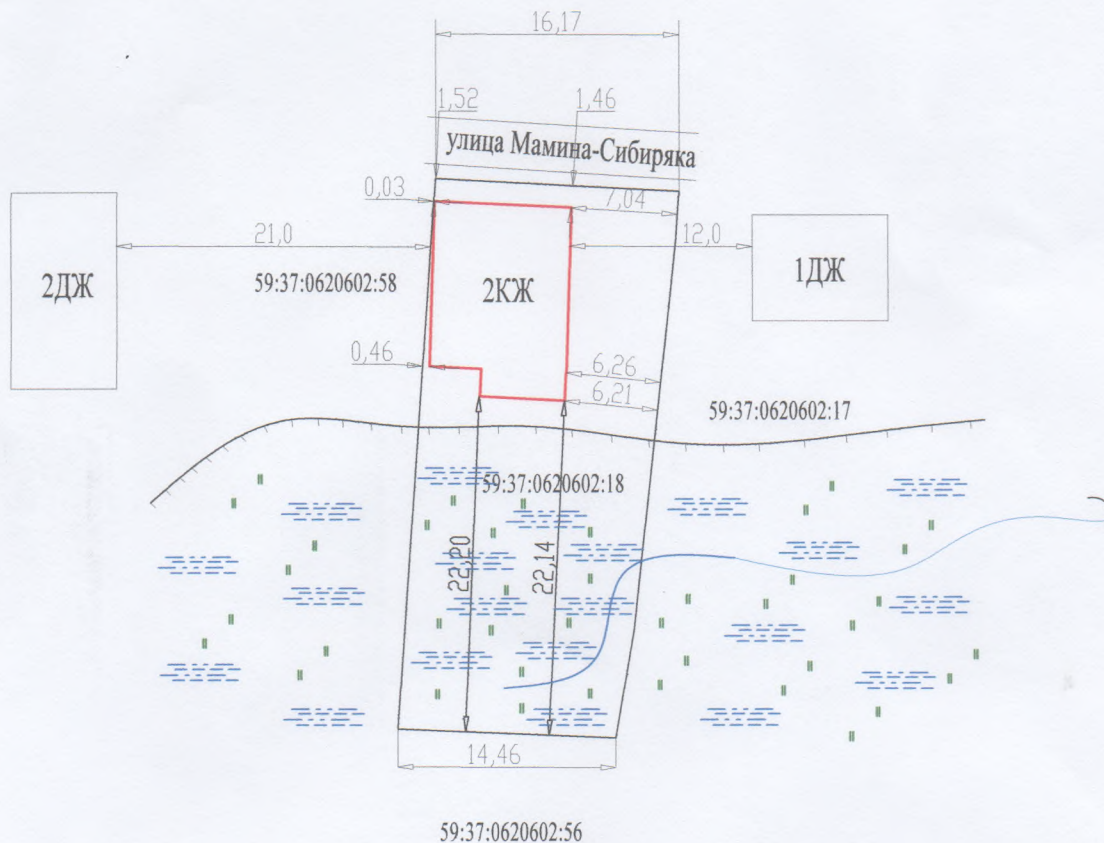

#### 4. Схематичное изображение планируемого к строительству или реконструкции объекта капитального строительства на земельном участке

Адрес земельного участка: Пермский край, Усольский район, город Усолье, улица Мамина-Сибиряка, дом 27  
 кадастровый номер земельного участка 59:37:0620602:18

Характеристики жилого дома:	
площадь застройки	110,0 кв.м.
высота	не более 10 метров
количество этажей	2(в т.ч. мансарда)

Условные обозначения:

Масштаб 1:500

-  Граница земельного участка
-  Контур здания
-  Заболоченность
-  Родник
-  Овраг