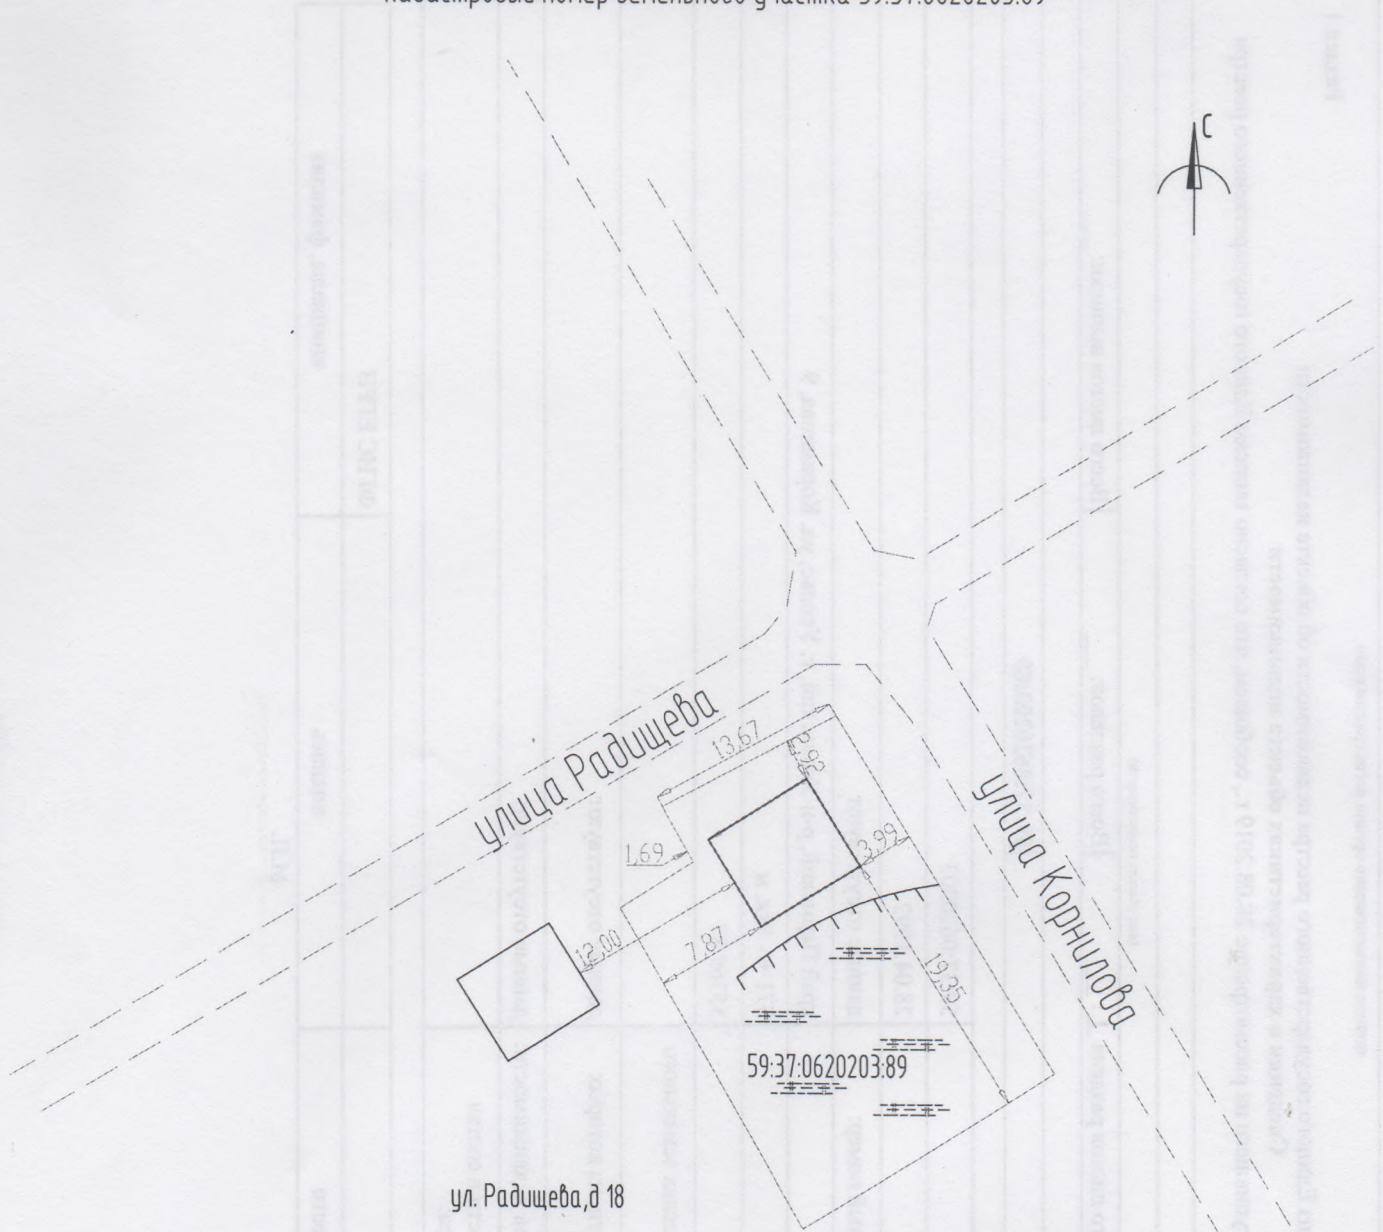

# Схематичное изображение планируемого к строительству или реконструкции объекта капитального строительства на земельном участке

Адрес земельного участка: Пермский край, Усольский район, город Усолье, улица Корнилова, дом 9  
кадастровый номер земельного участка 59:37:0620203:89

### Условные обозначения:

- Граница земельного участка
- Контур здания
- Место скопления воды
- Искусственная насыпь

Масштаб 1:500