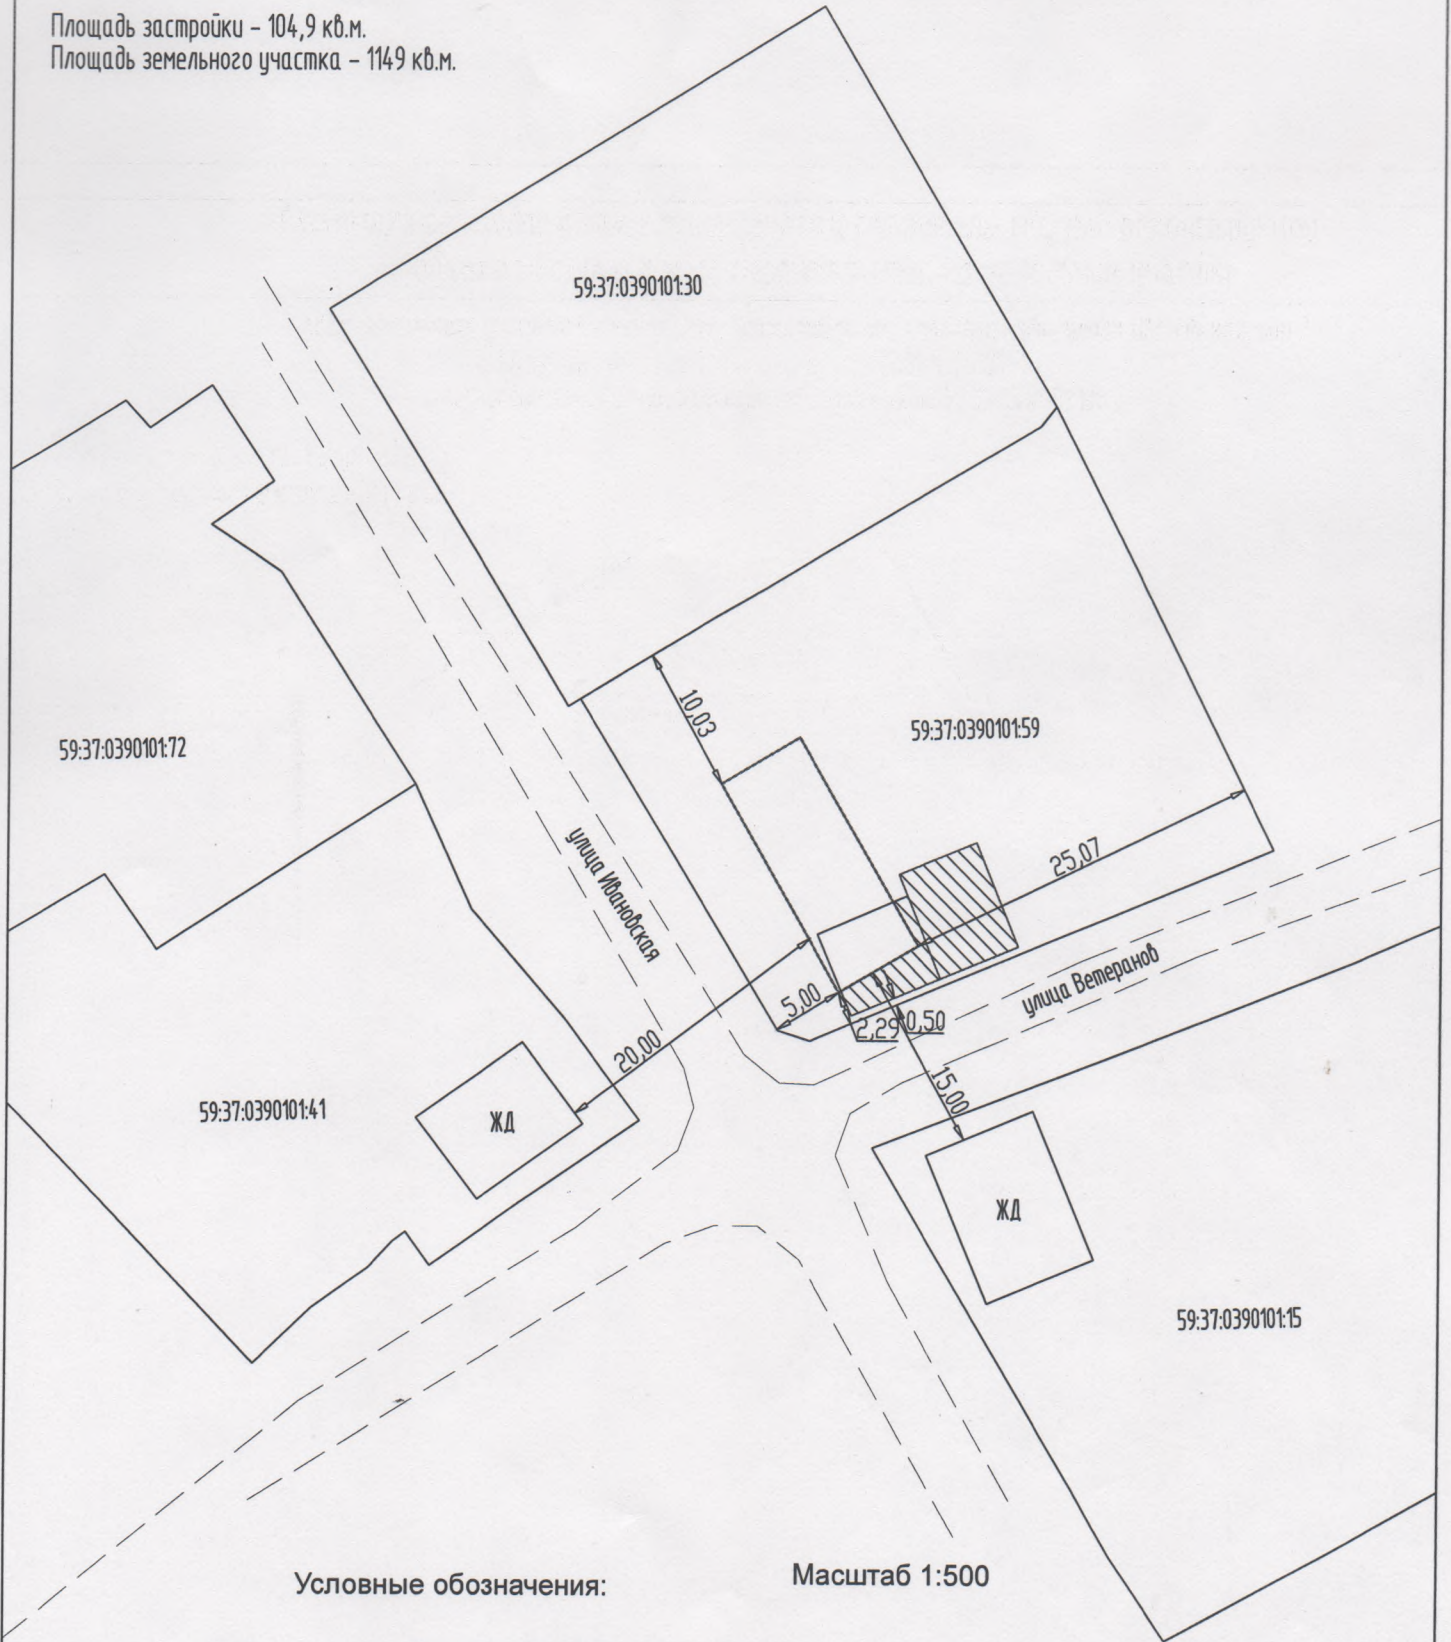

Схематичное изображение планируемого к строительству или реконструкции  
объекта капитального строительства на земельном участке

Адрес земельного участка: Пермский край, Усольский район, село Ощепково, улица Ивановская, дом 7  
кадастровый номер земельного участка 59:37:0390101:59  
кадастровый номер реконструируемого жилого дома 59:37:0390101:185

Площадь застройки - 104,9 кв.м.  
Площадь земельного участка - 1149 кв.м.

Условные обозначения:

Масштаб 1:500

Граница земельного участка

Контур жилого дома

Демонтируемые строения