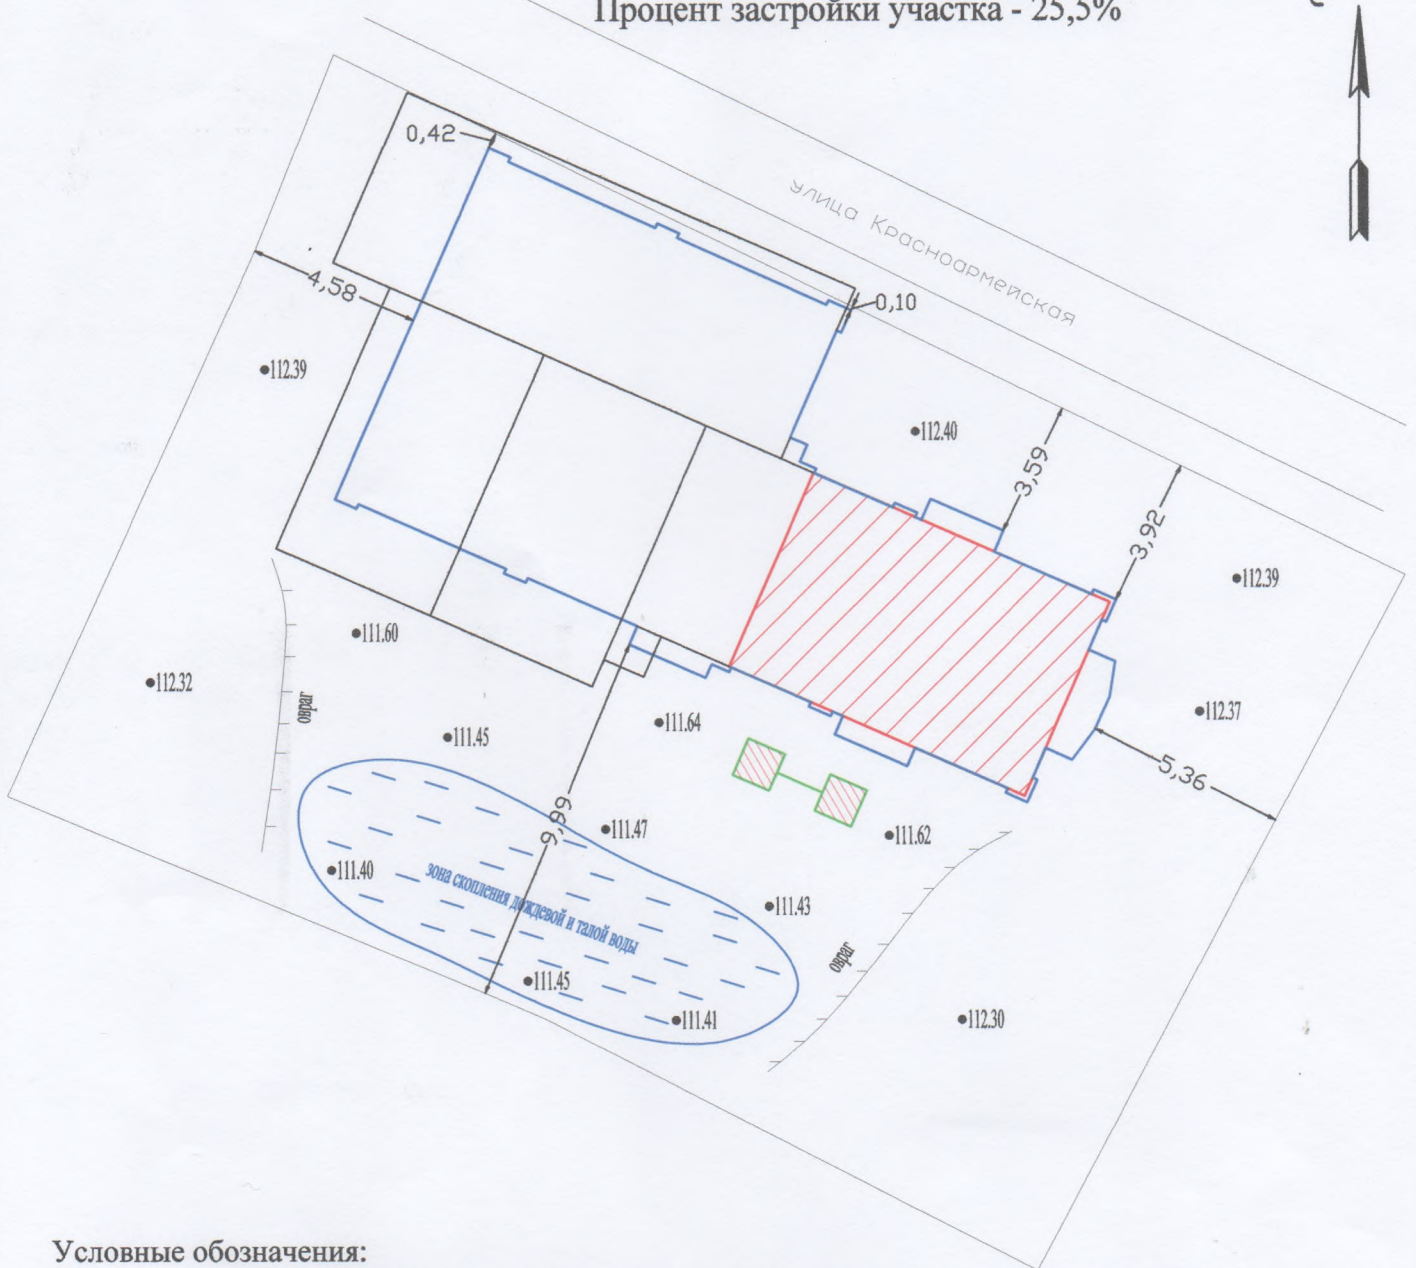

4. Схематичное изображение планируемого к строительству или реконструкции объекта капитального строительства на земельном участке

Адрес земельного участка: Пермский край, Усольский район, город Усолье, улица Красноармейская, дом 93а (кадастровый номер земельного участка - 59:37:0621001:1)

Площадь застройки жилого дома - 163,1 кв.м.
Процент застройки участка - 25,5%

Условные обозначения:

Контур объекта капитального строительства после окончания реконструкции

Контур жилого дома, подлежащего реконструкции

Контур оврага

Граница земельного участка

Существующая выгребная яма жилого дома с кадастровым номером 59:37:0621001:149

59:37:0621001:1

Кадастровый номер земельного участка

• 111.45

Высотные отметки