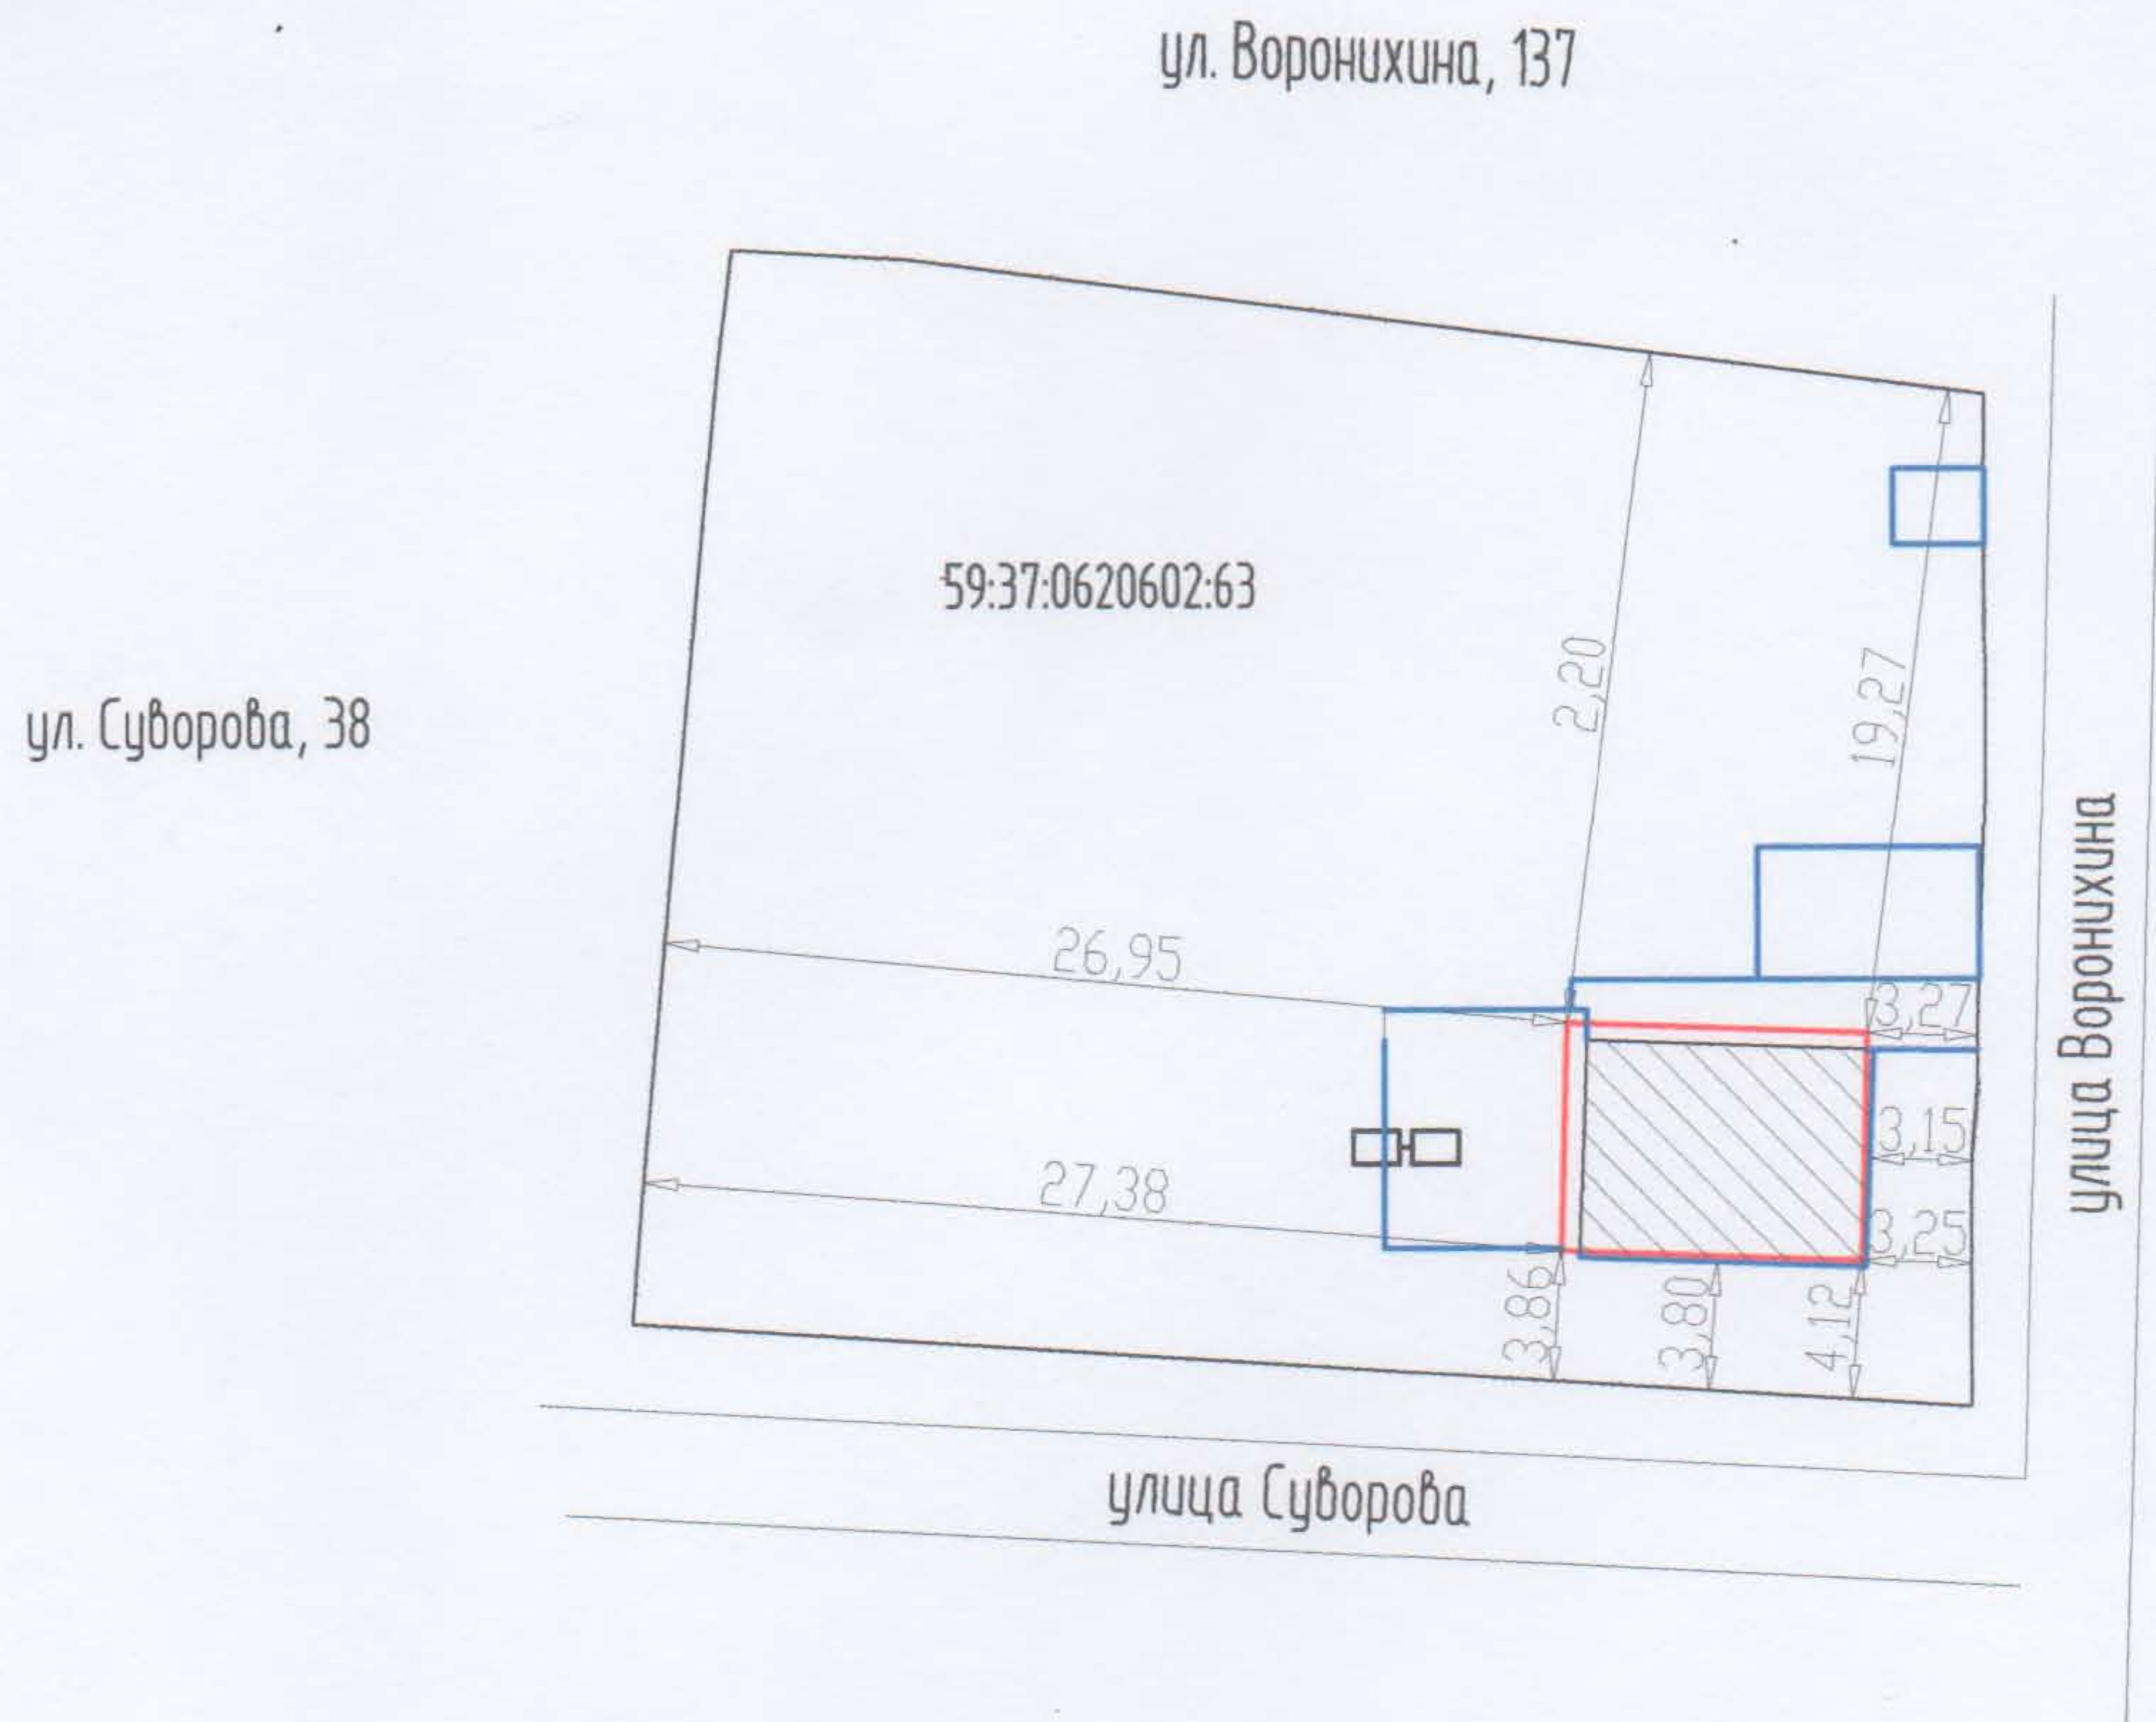

4. Схематичное изображение планируемого к строительству или реконструкции объекта капитального строительства на земельном участке

Адрес земельного участка: Пермский край, Усольский район, город Усолье, улица Воронихина, дом 135
кадастровый номер земельного участка 59:37:0620602:63
кадастровый номер объекта капитального строительства 59:37:0620602:147

Масштаб 1:500

Условные обозначения:

- | | |
|---|---|
|  | Граница земельного участка |
|  | Контур здания |
|  | Контур демонируемых построек |
|  | Реконструируемый жилой дом с кад. номером 59:37:0620602:147 |
|  | Выгребная яма |