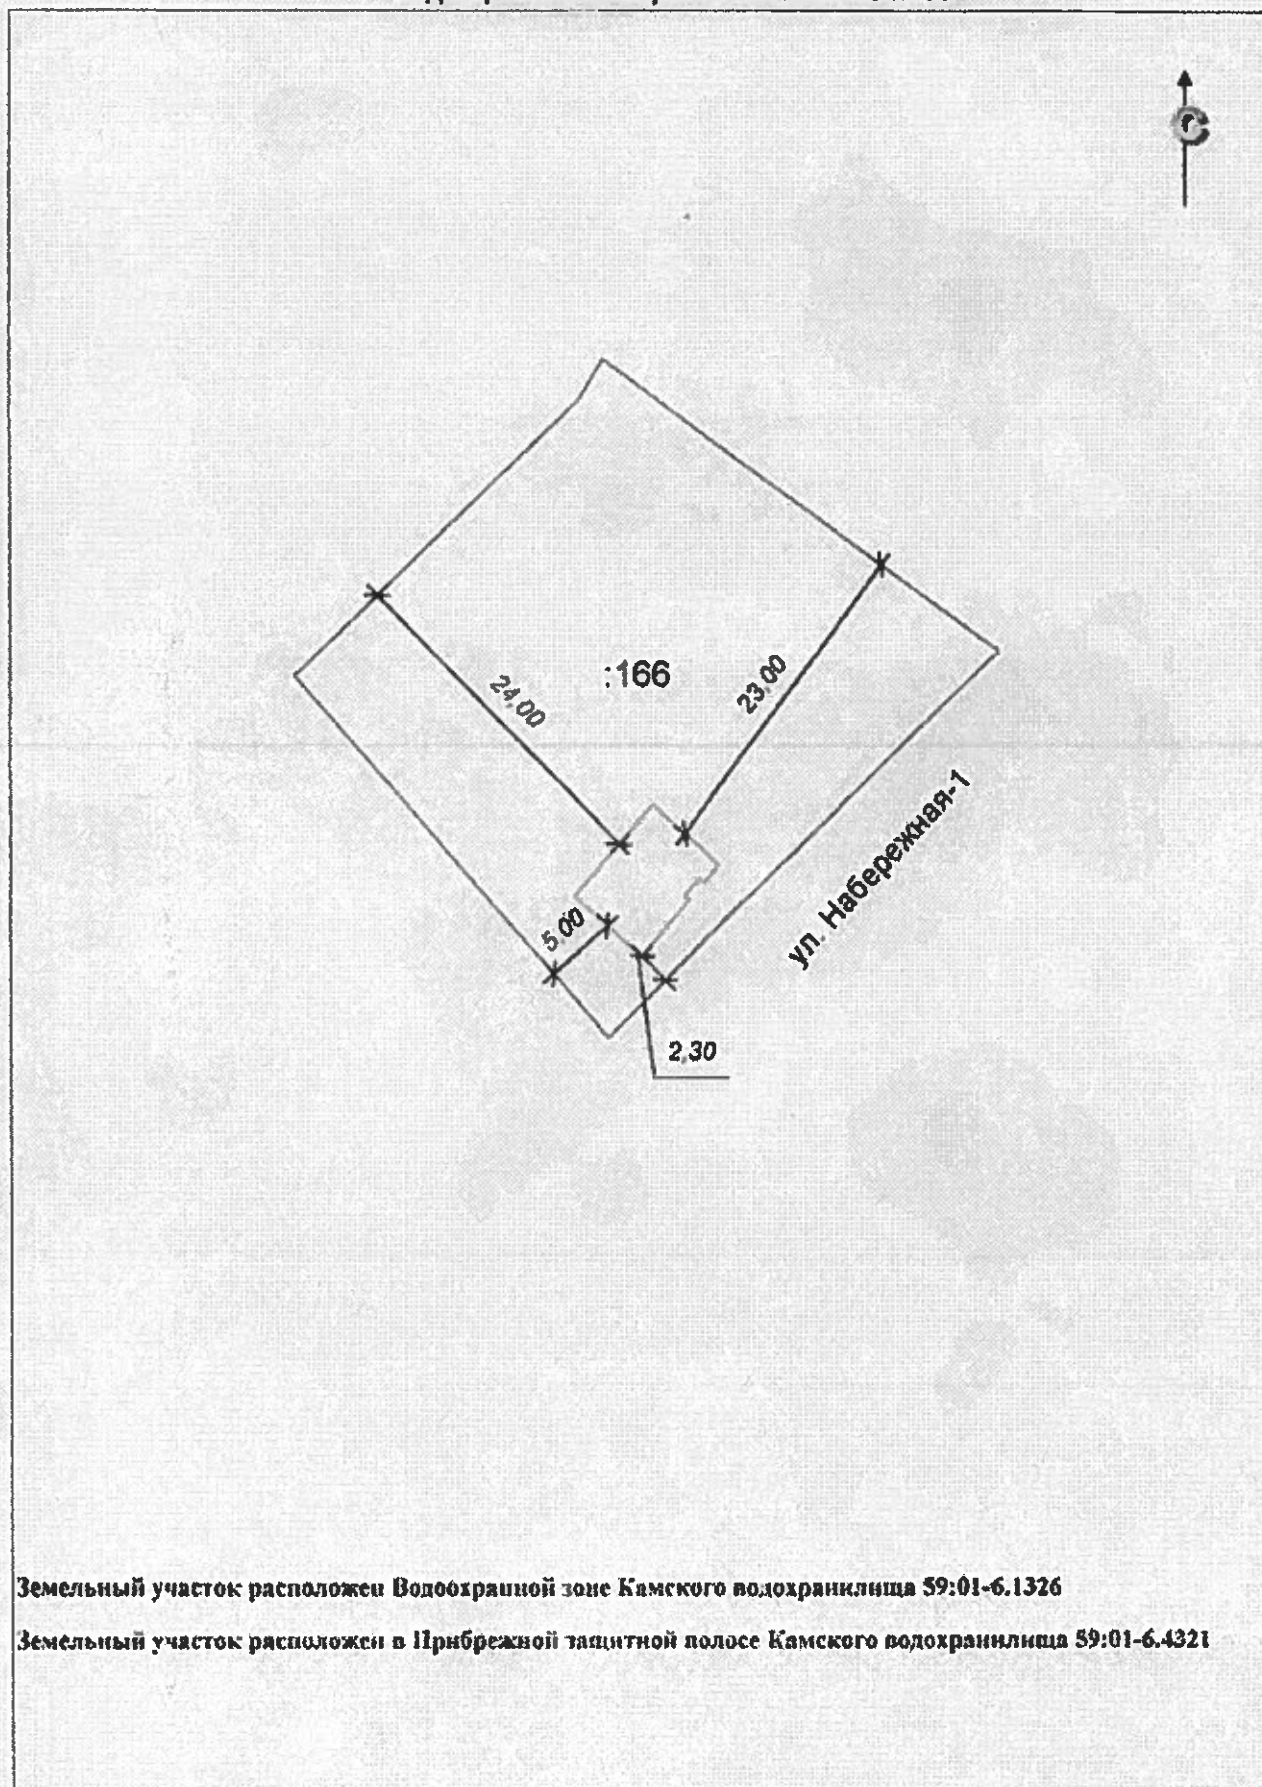

Схематичное изображение построенного или реконструированного объекта капитального строительства на земельном участке по адресу: Пермский край, г. Усолье, ул. Набережная-1, д.1а с кадастровым номером 59:37:0621101:166

Земельный участок расположен Водоохранной зоне Камского водохранилища 59:01-6.1326

Земельный участок расположен в Прибрежной защитной полосе Камского водохранилища 59:01-6.4321