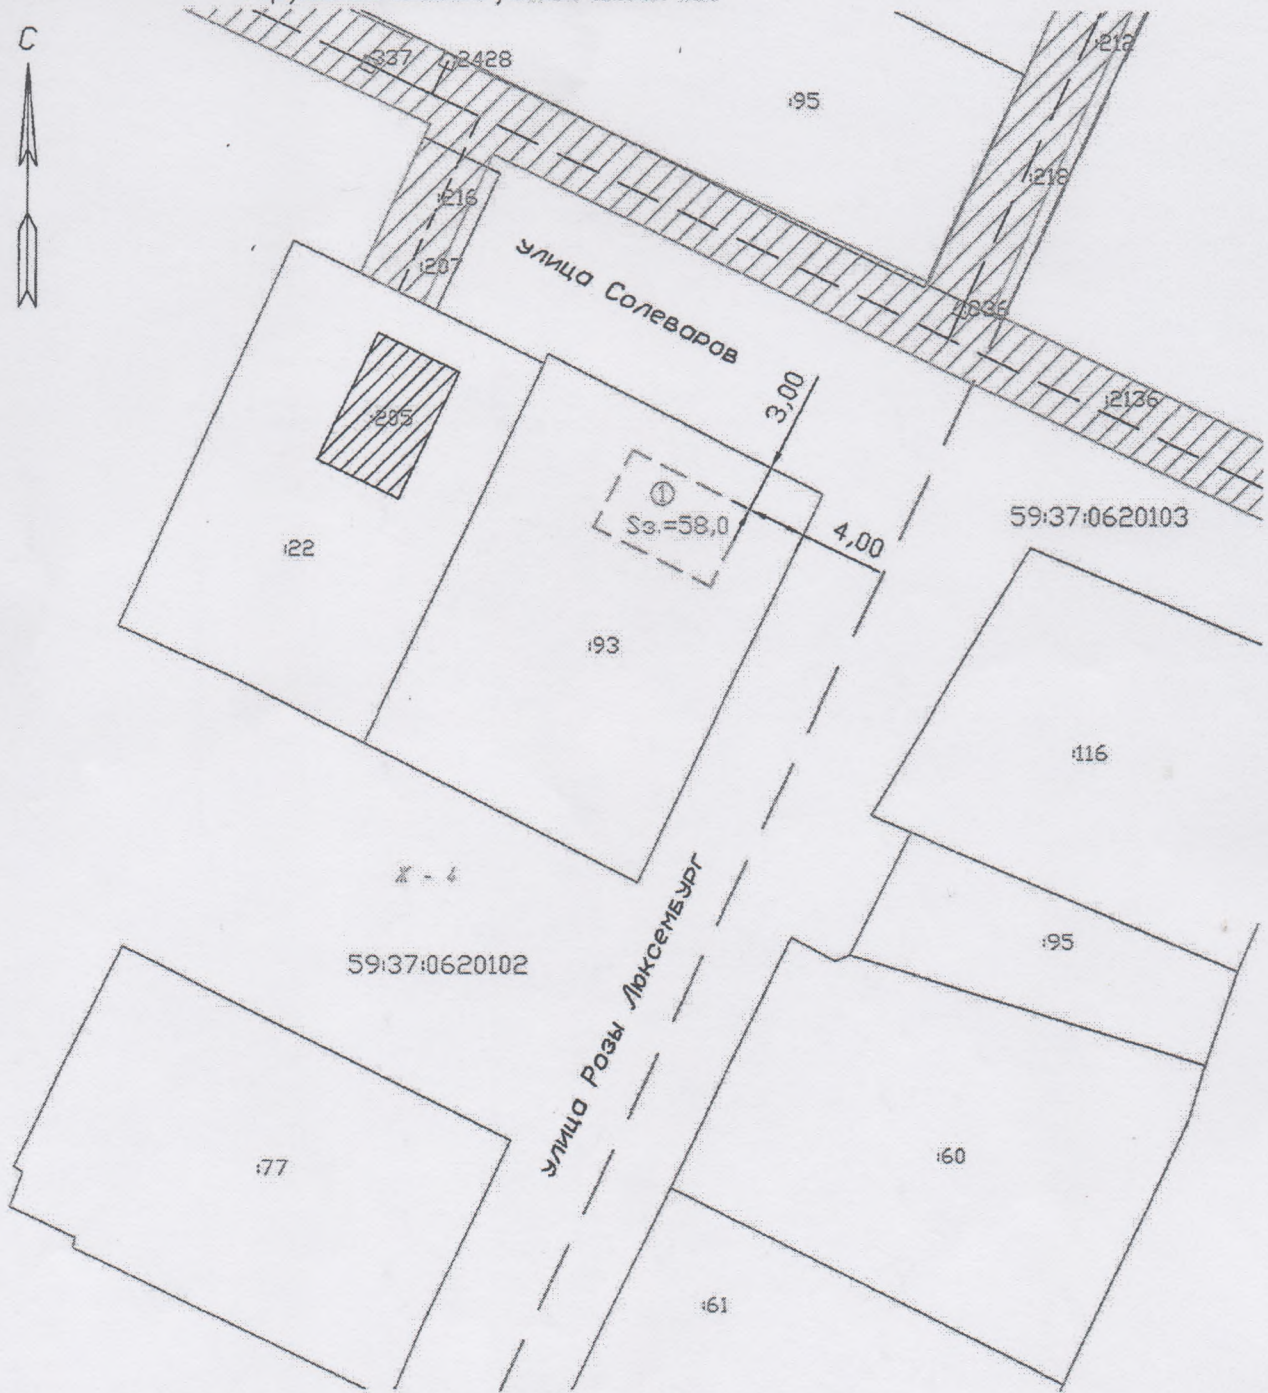

**СХЕМА РАСПОЛОЖЕНИЯ ЗЕМЕЛЬНОГО УЧАСТКА
НА КАДАСТРОВИМ ПЛАНЕ ТЕРРИТОРИИ**

Кадастровый номер земельного участка: 59:37:0620102.93
 Кадастровый квартал: 59:37:0620102
 Местоположение: Пермский край, г. Усолье, ул. Солеваров, 229.
 Площадь земельного участка: 672 кв.м.
 Категория земель: земли населенных пунктов
 Вид разрешенного использования: для индивидуального жилищного строительства
 Территориальная зона: Ж-4 Зона малоэтажных индивидуальных жилых домов
 с приусадебными земельными участками сельского типа

Масштаб 1:500

Условные обозначения

— границы земельных участков, установленные в соответствии с федеральным законодательством, включенные в ЕГРН, отражающиеся в масштабе

Ж - 4 - наименование территориальной зоны

59:37:0620102 - обозначение кадастрового квартала

- планируемое к строительству здание (жилой дом)