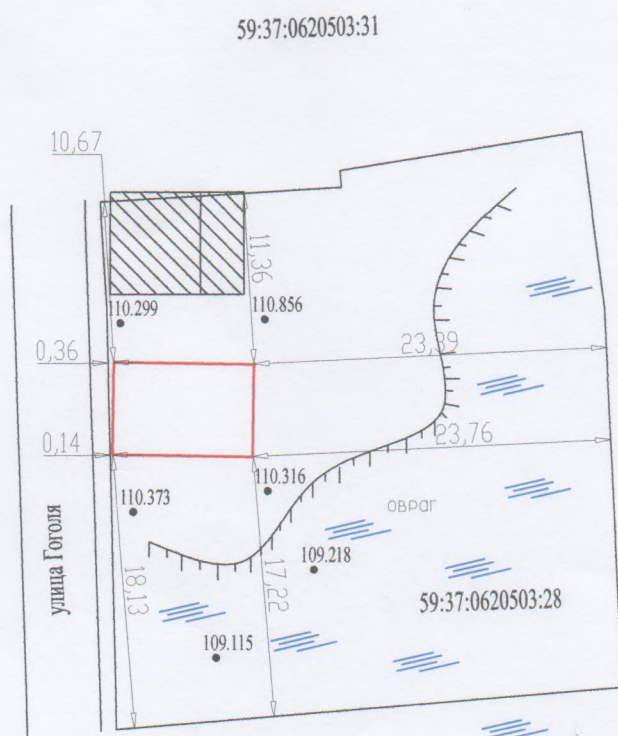

4. Схематичное изображение планируемого к строительству или реконструкции объекта капитального строительства на земельном участке

Адрес земельного участка: Пермский край, Усольский район, город Усолье, улица Гоголя, дом 18
кадастровый номер земельного участка 59:37:0620503:28

Масштаб 1:500

Условные обозначения:

Граница земельного участка

Контур жилого дома

Демонтируемый жилой дом с кадастровым номером 59:37:0620503:28

110.299

Высотные отметки

Место скопления воды