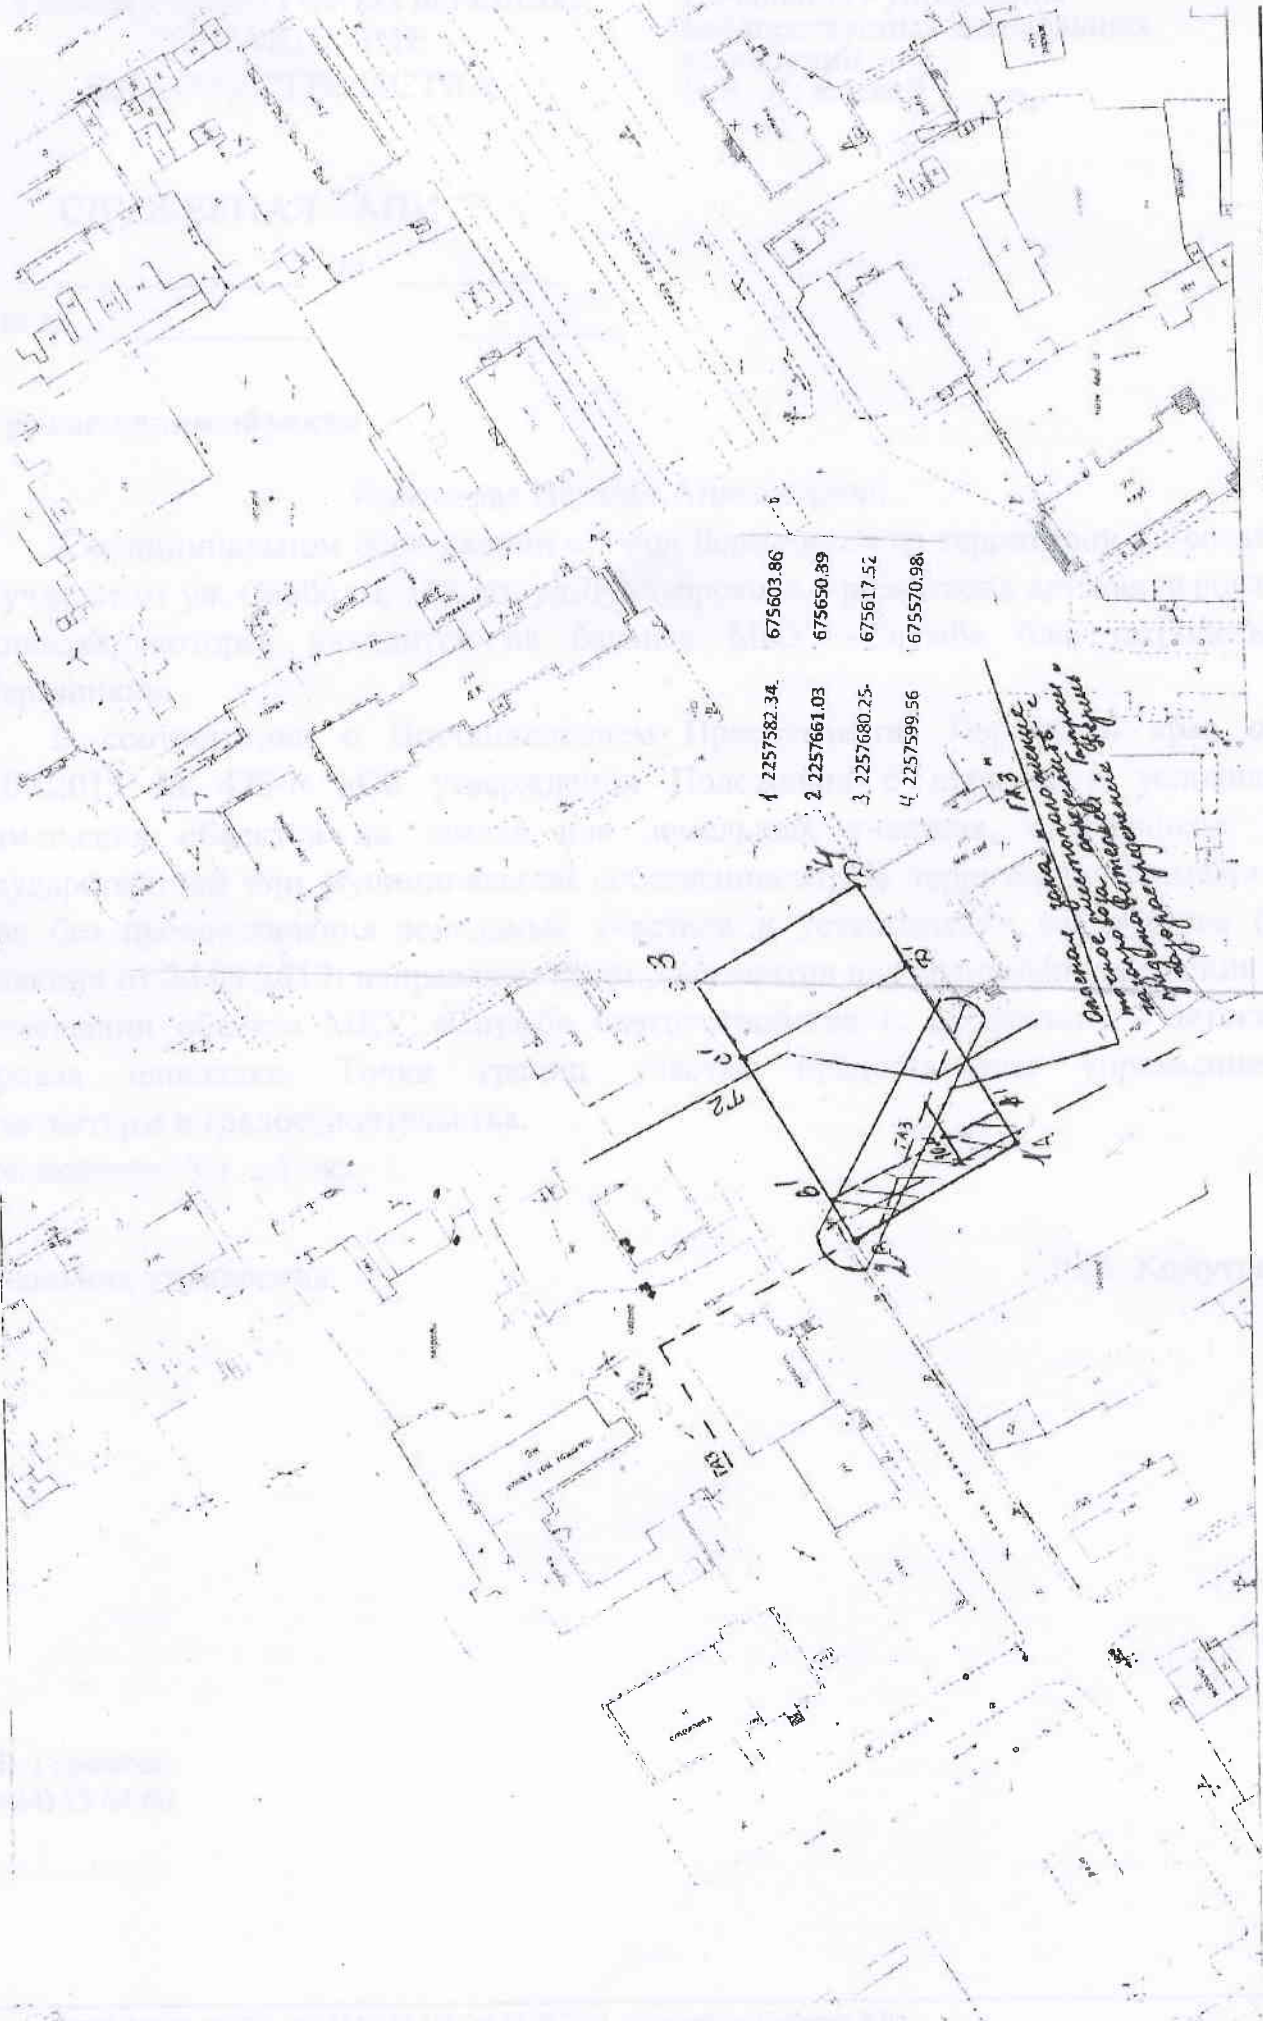

Схема размещения оборудования на участке от ул. Свободы, 155 до ул. Луначарского, 4

ПЕРМСКИЙ КАДАСТРОВЫЙ ЦЕНТР
 500001
 2020

1	2257582.34	675603.86
2	2257661.03	675650.89
3	2257680.25	675617.52
4	2257599.56	675570.98