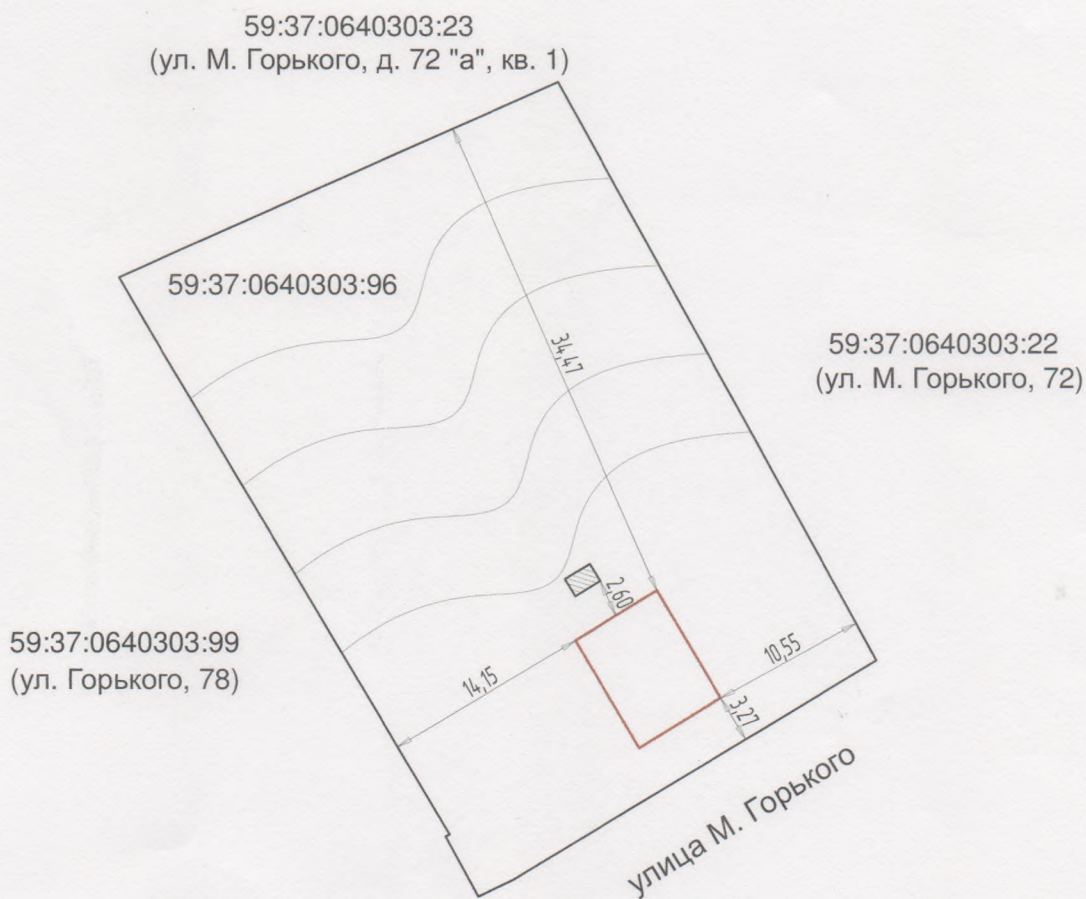

Схематичное изображение планируемого к строительству или реконструкции объекта капитального строительства на земельном участке

адрес земельного участка: Пермский край, р-н Усольский, п Орел, ул М. Горького, в районе дома 72
кадастровый номер земельного участка: 59:37:0640303:96
площадь земельного участка – 1505 кв.м
площадь застройки – 56,0 кв.м

Условные обозначения:

-  Граница земельного участка
-  Контур объекта индивидуального жилищного строительства
-  Существующая выгребная яма
-  Грунтовые воды