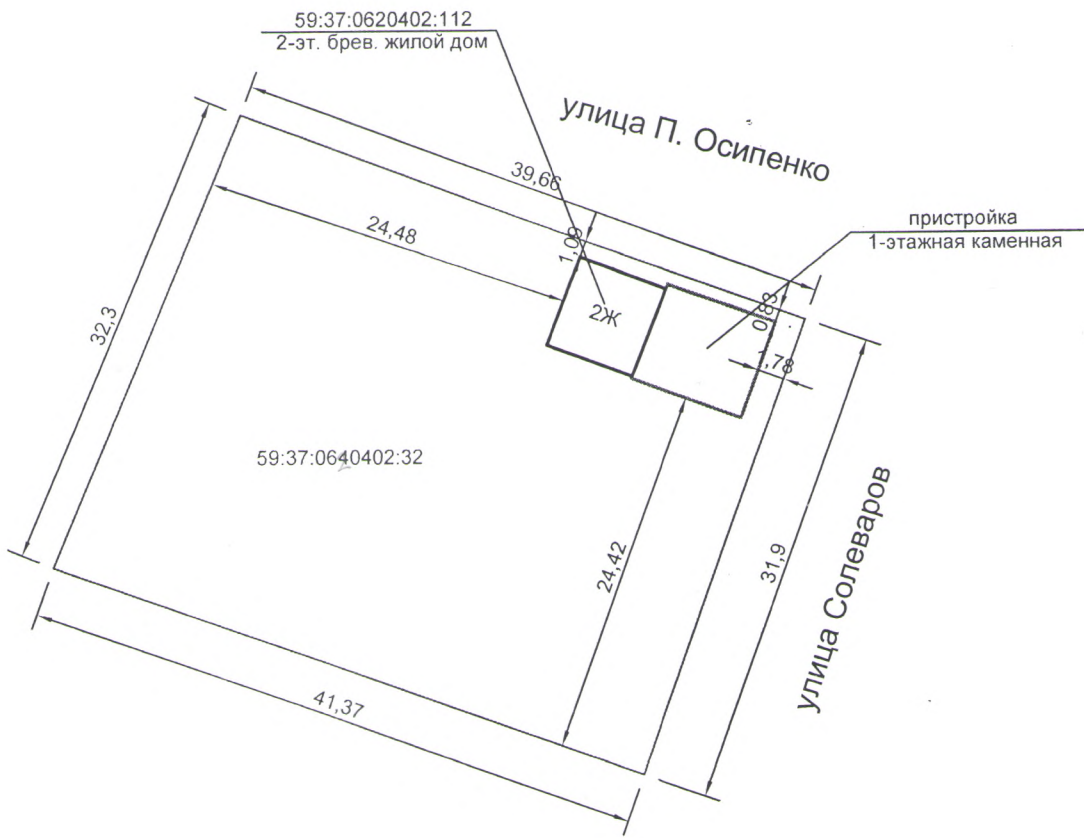

п 4

СХЕМА расположения строения на земельном участке
по адресу: Пермский край, г. Усолье,
улица Солеваров, д.21.

Схему составил: Мирова Е.К.