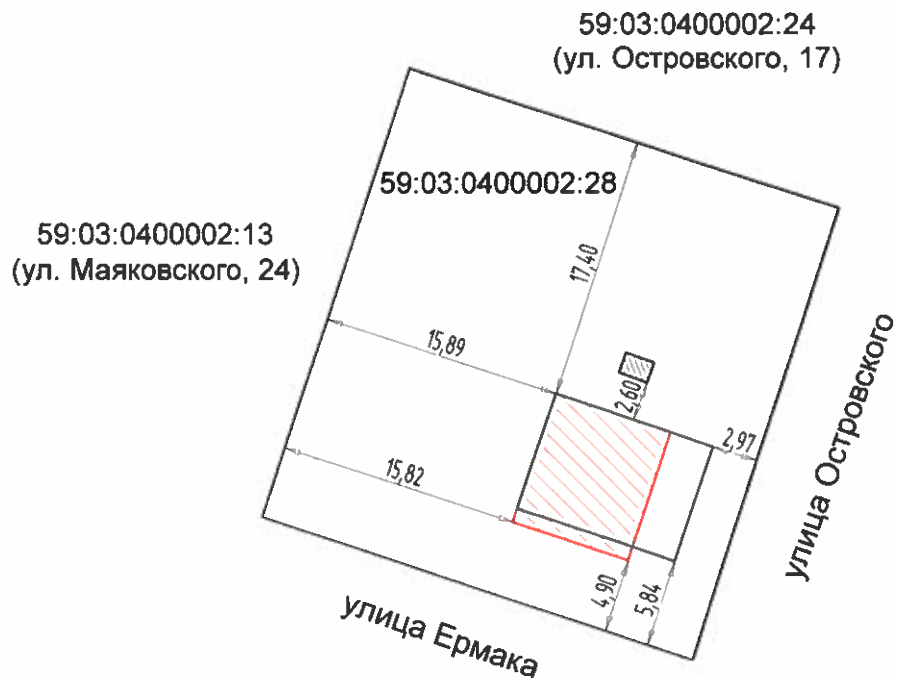

# Схематичное изображение планируемого к строительству или реконструкции объекта капитального строительства на земельном участке

адрес земельного участка: Пермский край, город Березники, улица Островского, дом 17а  
кадастровый номер земельного участка: 59:03:0400002:28  
площадь земельного участка – 933 кв.м  
площадь застройки – 87,7 кв.м

Условные обозначения:

-  Граница земельного участка
-  Контур объекта индивидуального жилищного строительства
-  Существующий жилой дом с кадастровым номером 59:03:0400002:47
-  Планируемый жилой дом
-  Существующая выгребная яма