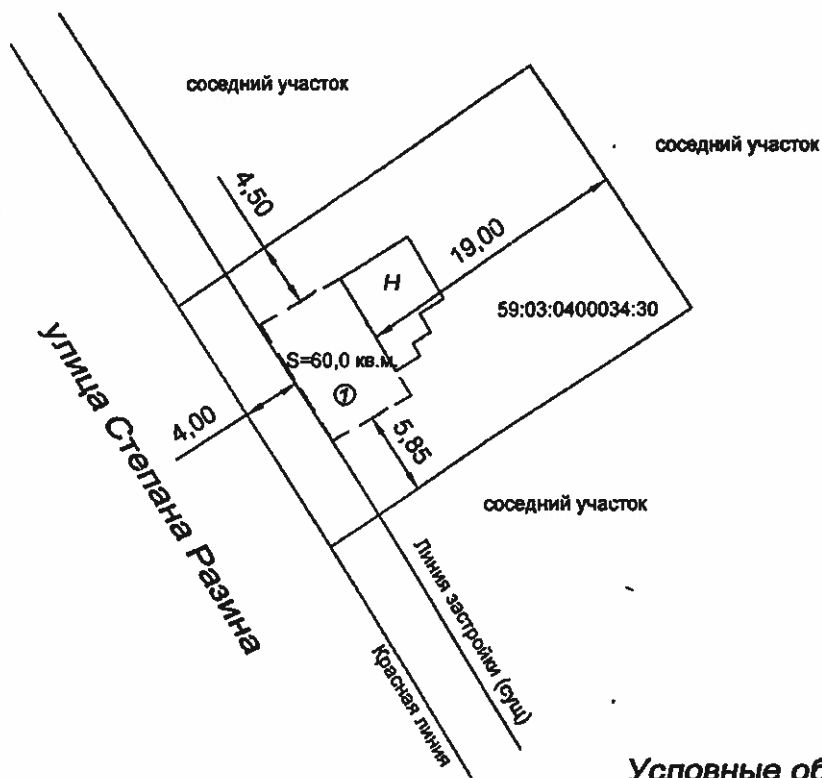

С

**СХЕМА** расположения строения на земельном участке  
по адресу: Пермский край, г. Березники,  
улица Степана Разина, 8.

**Условные обозначения:**

 - строящийся индивидуальный жилой дом

 - граница земельного участка

59:03:0400034:30 - кадастровый номер земельного участка