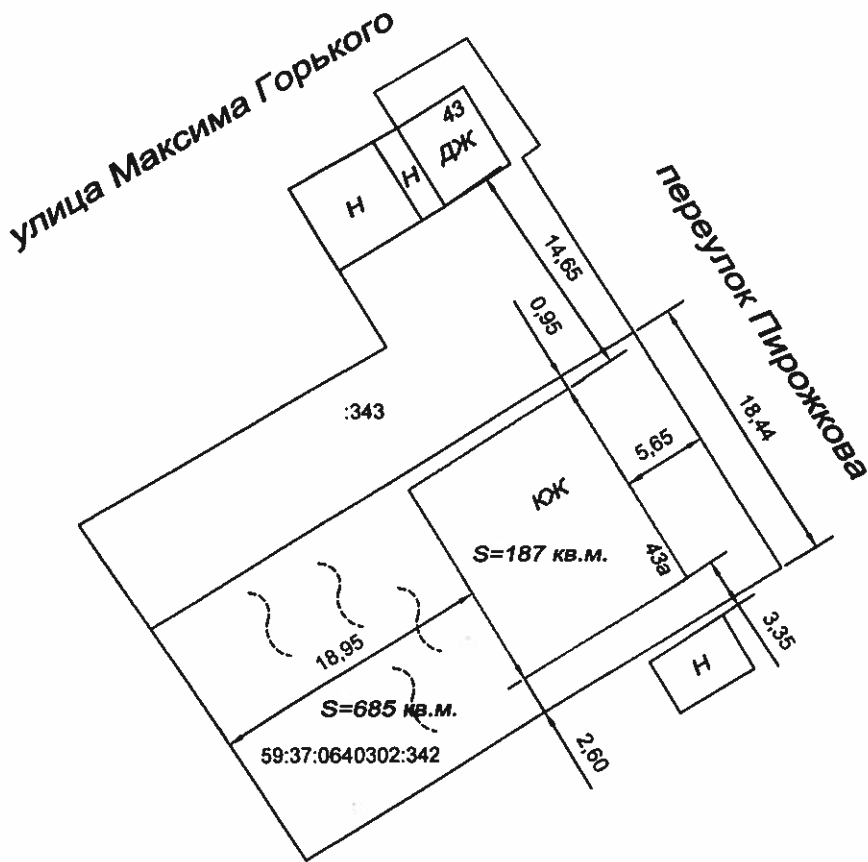

**СХЕМА расположения ИЖД на земельном участке
по адресу: Пермский край, Усольский муниципальный район,
Орлинское сельское поселение, пгт Орел,
улица Максима Горького, 43а.**

Условные обозначения:

-  - грунтовые воды
-  - строящийся индивидуальный жилой дом
-  - граница земельного участка

Масштаб 1:500

59:37:0640302:342 - кадастровый номер земельного участка