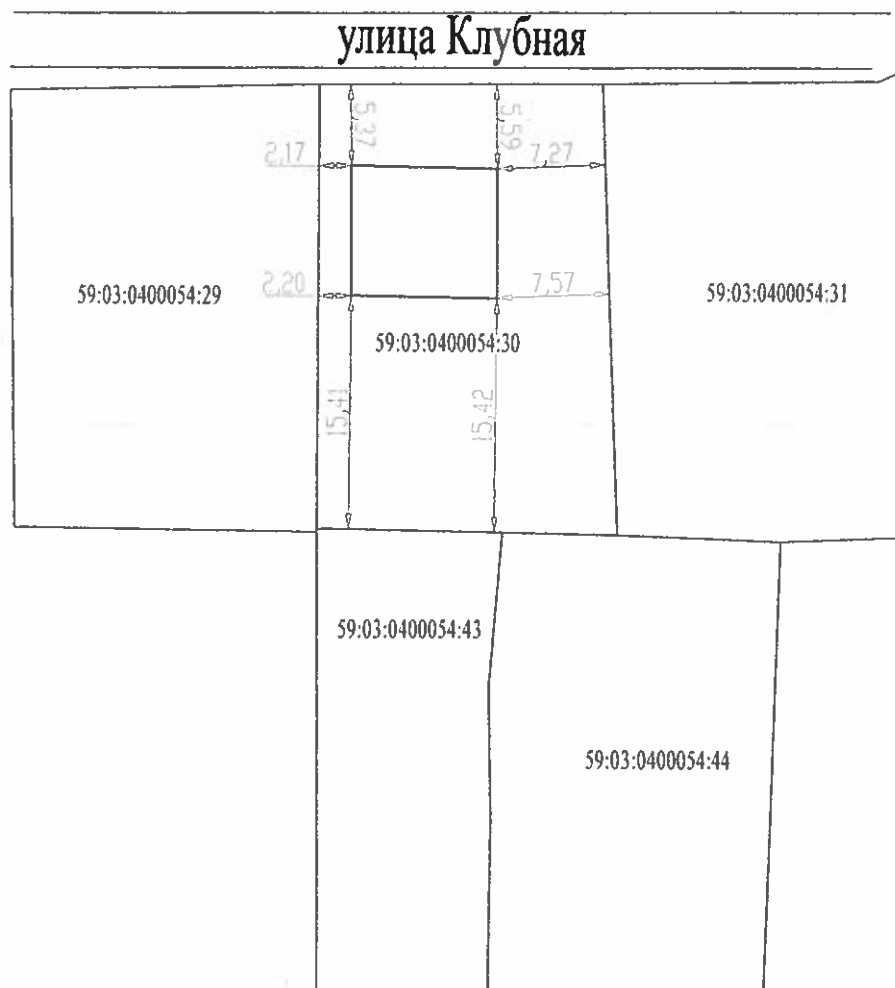

#### 4. Схематичное изображение планируемого к строительству или реконструкции объекта капитального строительства на земельном участке

Адрес земельного участка: Пермский край, городской округ город Березники, город Березники, улица Клубная, дом 36  
кадастровый номер земельного участка 59:03:0400054:30

Характеристики жилого дома:	
площадь застройки	81,8 кв.м.
площадь дома по СП	143,4 кв.м.
высота	8,40 м
количество этажей	2 (в том числе мансарда)

Условные обозначения:

Масштаб 1:500

Граница земельного участка

Контур здания