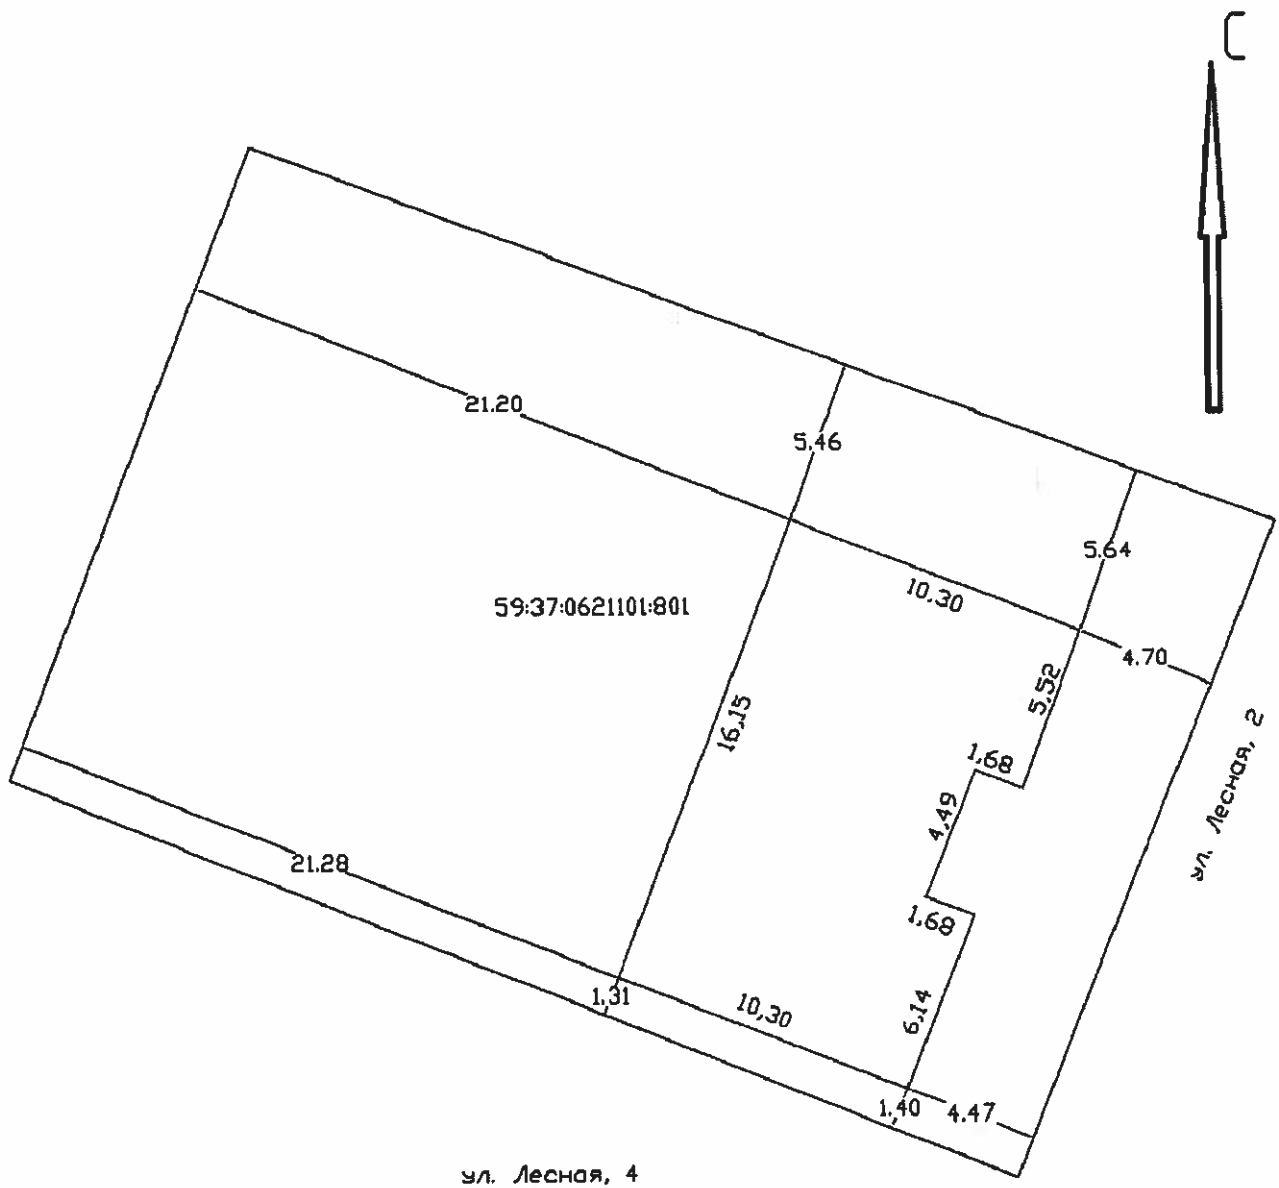

Схема расположения индивидуального жилого дома на земельном участке, находящегося в з. Усолье, ул. Лесная, 2.

Кадастровый инженер :  Потопчук Н.С.

Дата : 23.02.2020 год