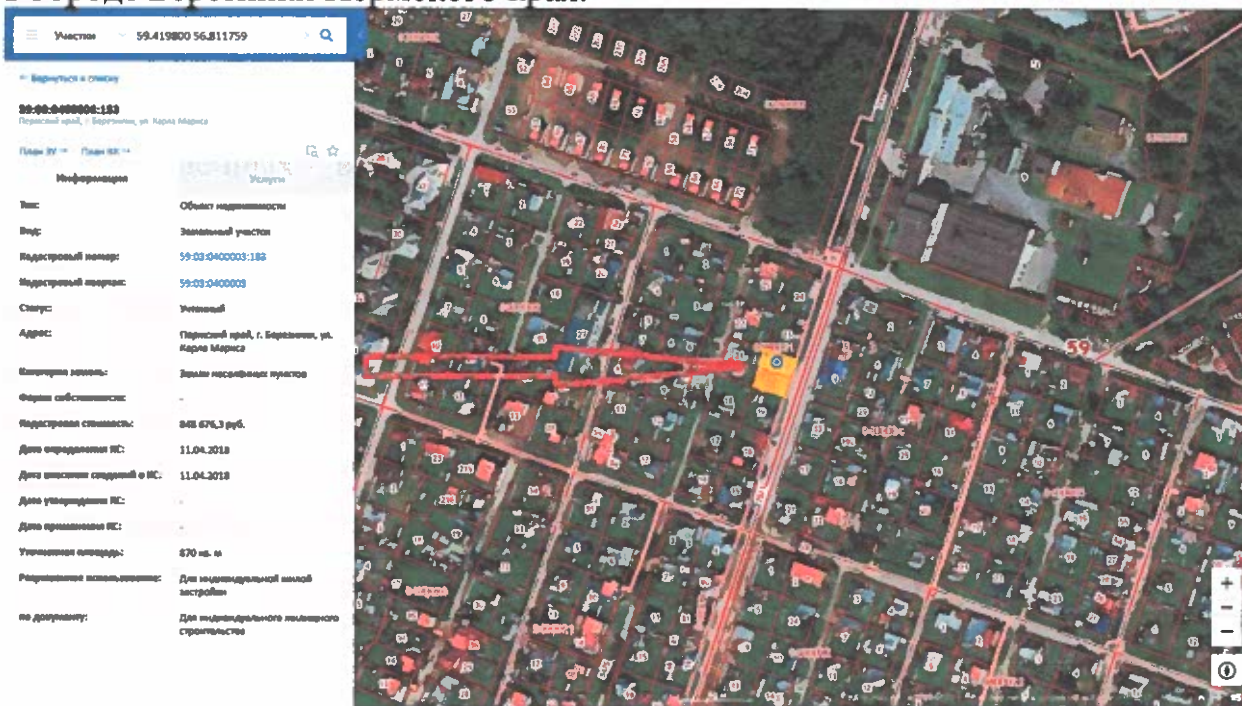

## 1.1 Идентификационные сведения о земельном участке

Земельный участок, запрашиваемый для предоставления разрешения на условно разрешенный вид использования (далее участок для условно разрешенного вида использования) располагается на левом берегу реки Кама, в городе Березники Пермского края.

Доступ на участок осуществляется с улицы Карла Маркса. Связь участка с другими улицами города Березники осуществляется через улицы районного значения.