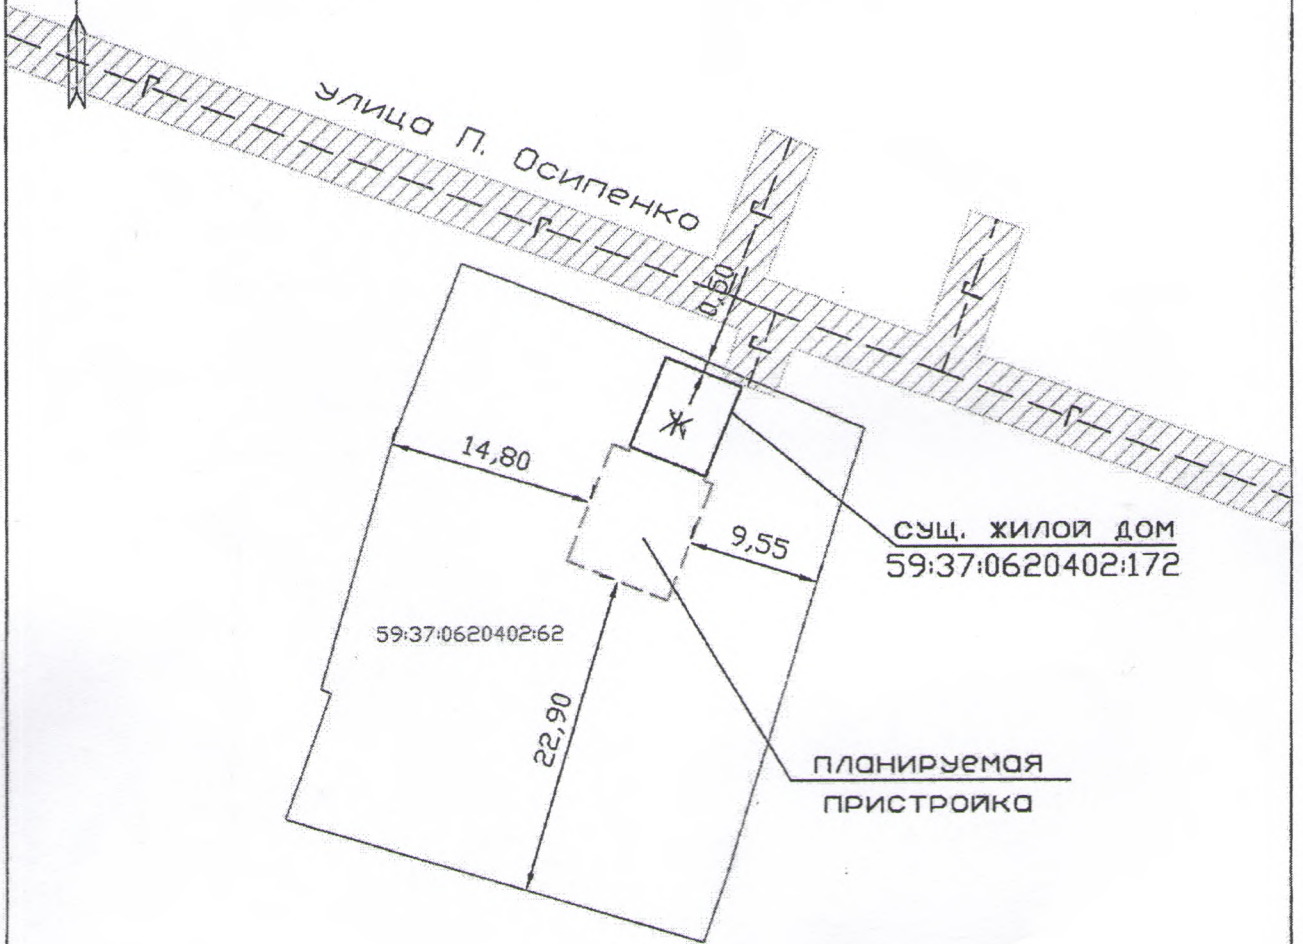

СХЕМА расположения строения на земельном участке
по адресу: Пермский край, г. Усолье,
улица П. Осипенко, д.17.

Условные обозначения:

-  - существующий жилой дом
-  - планируемая пристройка
-  - граница земельного участка
-  59:37:0620402:62 - кадастровый номер земельного участка
-  - существующий жилой дом

Схему составил: _____

Схема № 2