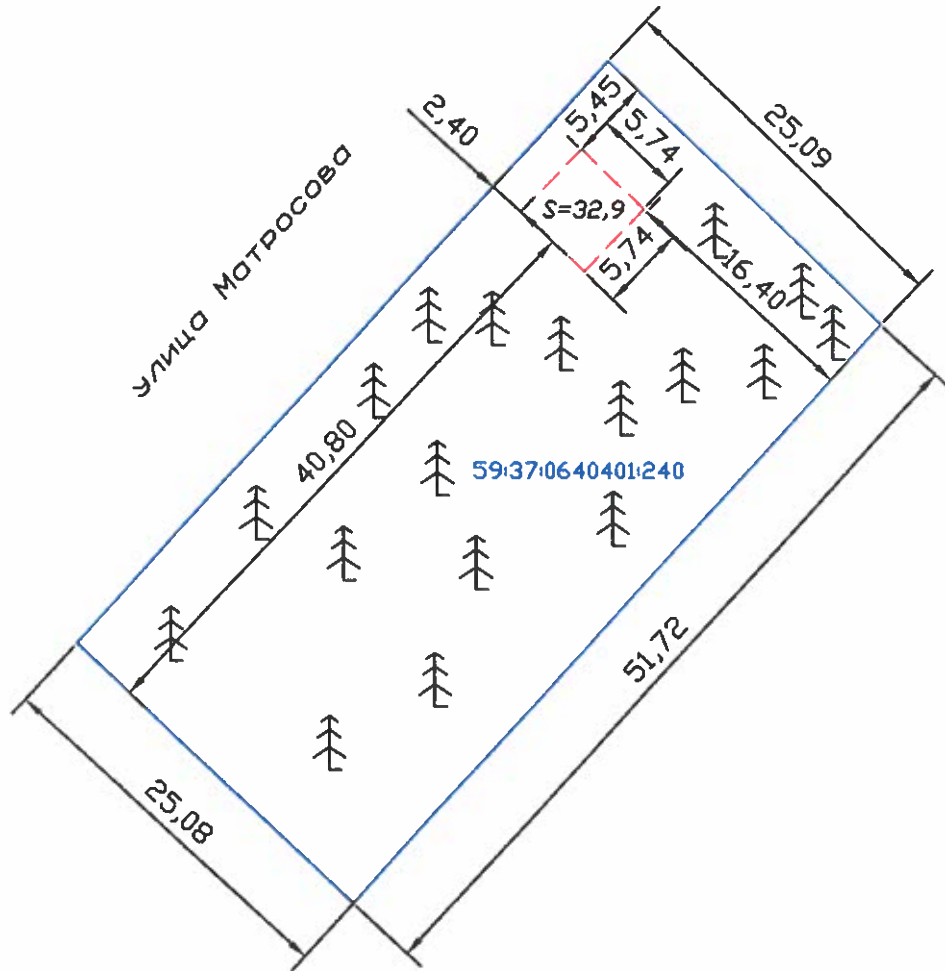

СХЕМА расположения строения на земельном участке
по адресу: Пермский край, п. Орел,
улица Матросова, д.15.

Условные обозначения:

- строящийся жилой дом

- граница земельного участка

59:37:0640401:240 - кадастровый номер земельного участка

Схему составил: Мичева Е. К.
(ГБУ "ЦТИ ПК" Березниковский филиал)