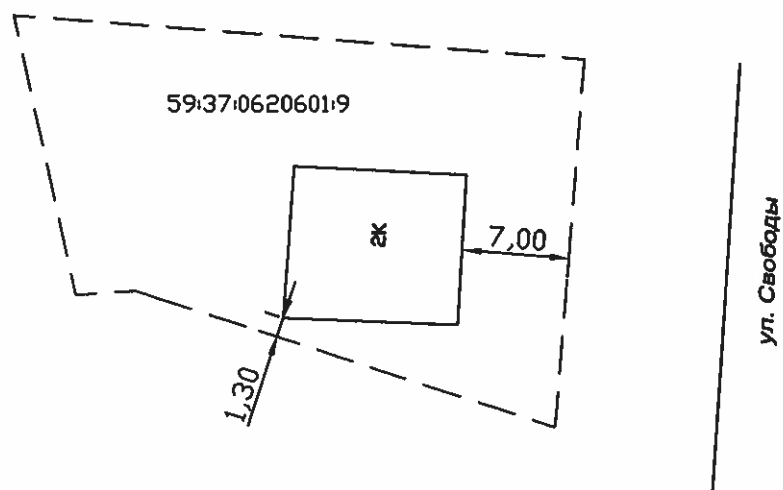

СХЕМА расположения строения на земельном участке  
по адресу: Пермский край, г. Усолье,  
улица Свободы, 135.

Условные обозначения:

 - планируемая к строительству ИЖД

 - граница земельного участка

59:37:0620601:9 - кадастровый номер земельного участка