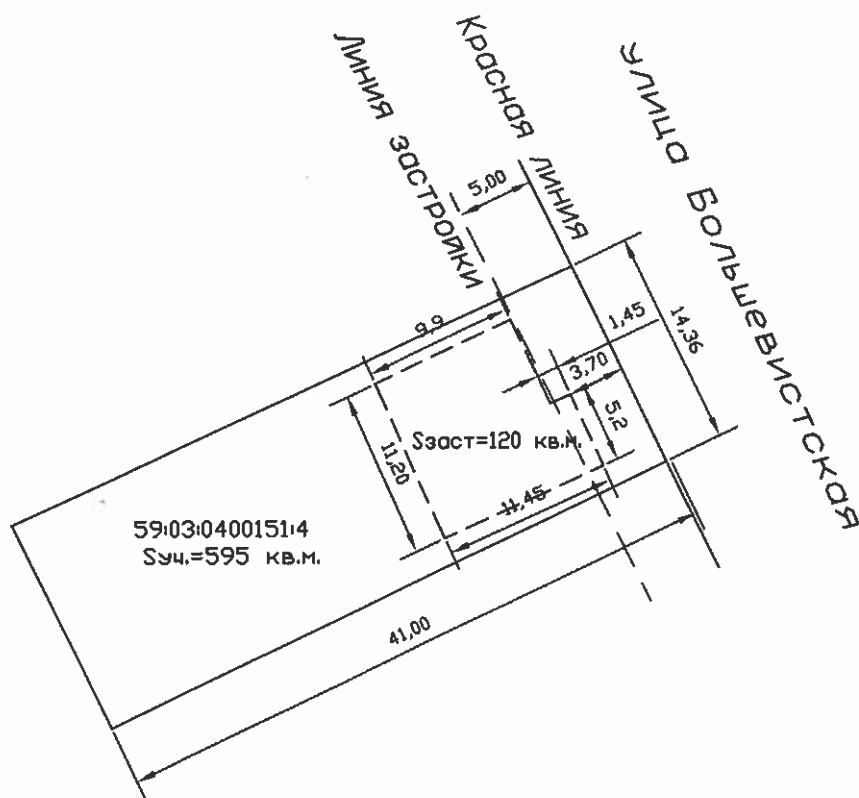

СХЕМА расположения строения на земельном участке
по адресу: Пермский край, г. Березники,
улица Большевикская, д.102.

Условные обозначения:

-  - строящийся жилой дом
-  - граница земельного участка

59:03:0400151:4 - кадастровый номер ЗУ

Схему составил: Мицева Е. К.
(ГБУ "ЦТИ ПК" Березниковский филиал)