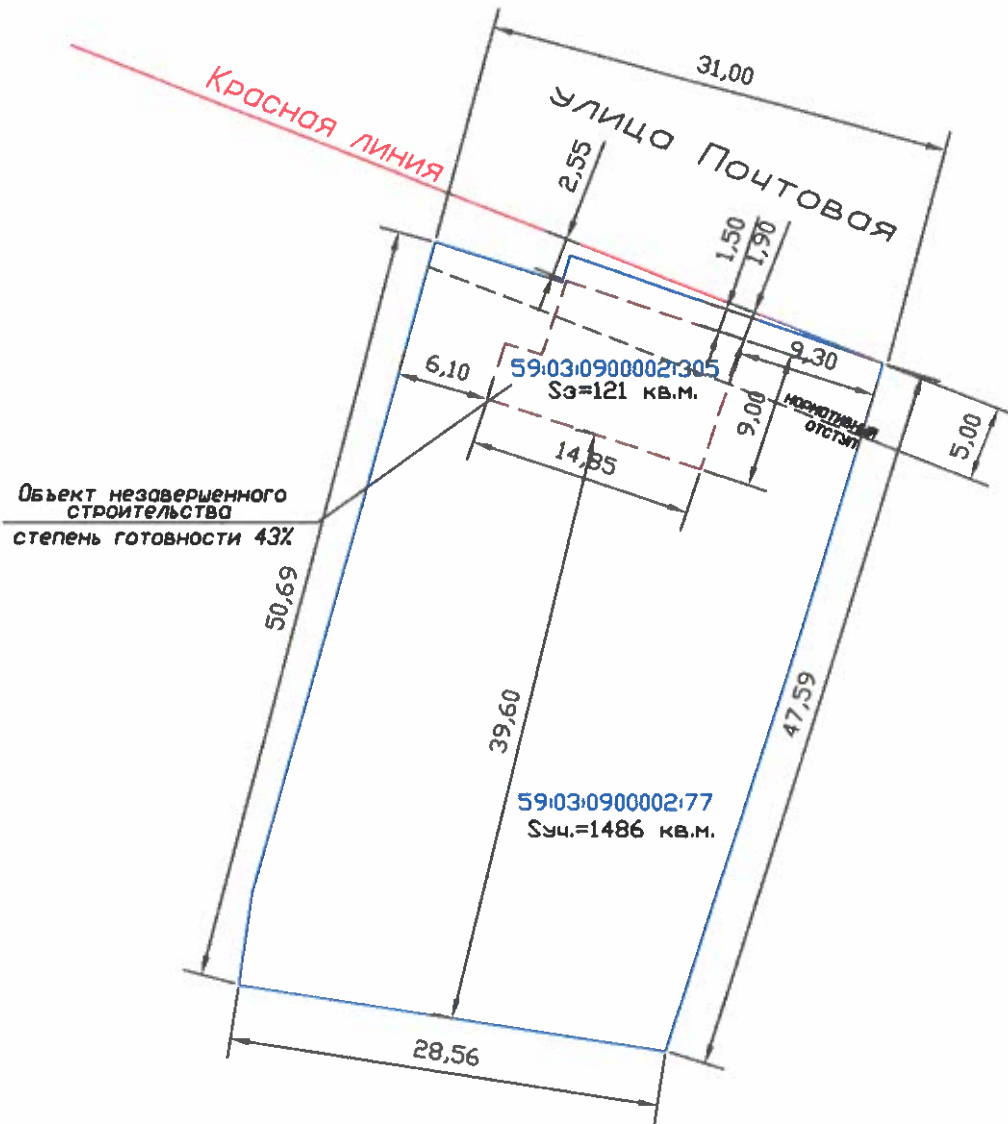

СХЕМА расположения строения на земельном участке по адресу: Пермский край, г. Березники, улица Почтовая, д.13.

Условные обозначения:

- строящийся жилой дом

- граница земельного участка

59:03:0900002:77 - кадастровый номер

Схему составил: Мичева Е. К. *Мичева*  
(ГБУ «ЦЛД ПК» Березниковский филиал)