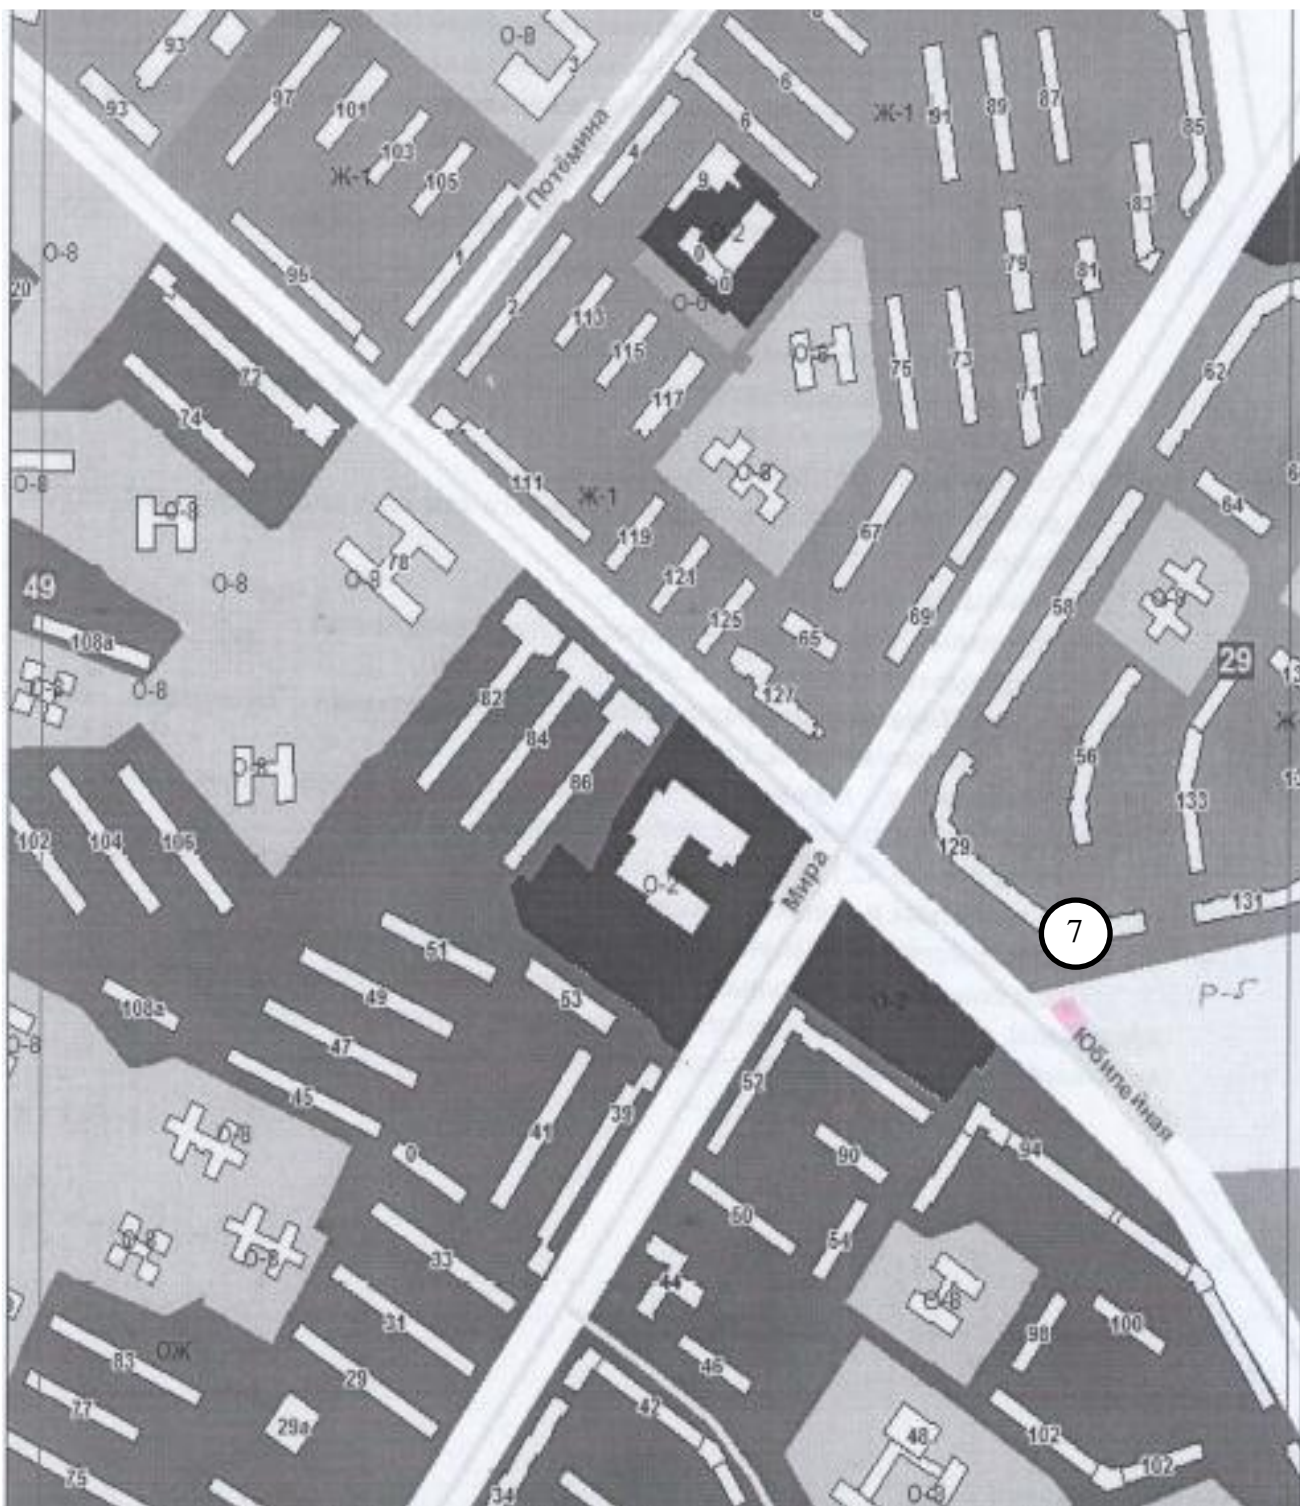

2.5.Схема размещения нестационарного торгового объекта
в районе жилого дома по проспекту Ленина, 61

Масштаб 1:5000

Условные обозначения:

5 - учетный номер нестационарного торгового объекта

○ - нестационарный торговый объект

2.6.Схема размещения нестационарного торгового объекта
в районе жилого дома по ул. Юбилейная, 84

Масштаб 1:5000

Условные обозначения:

6 - учетный номер нестационарного торгового объекта

- нестационарный торговый объект

2.7.Схема размещения нестационарного торгового объекта
в районе жилого дома по ул. Юбилейная, 129

Масштаб 1:5000

Условные обозначения:

- | | |
|---|---|
| 7 | - учетный номер нестационарного торгового объекта |
| ○ | - нестационарный торговый объект |