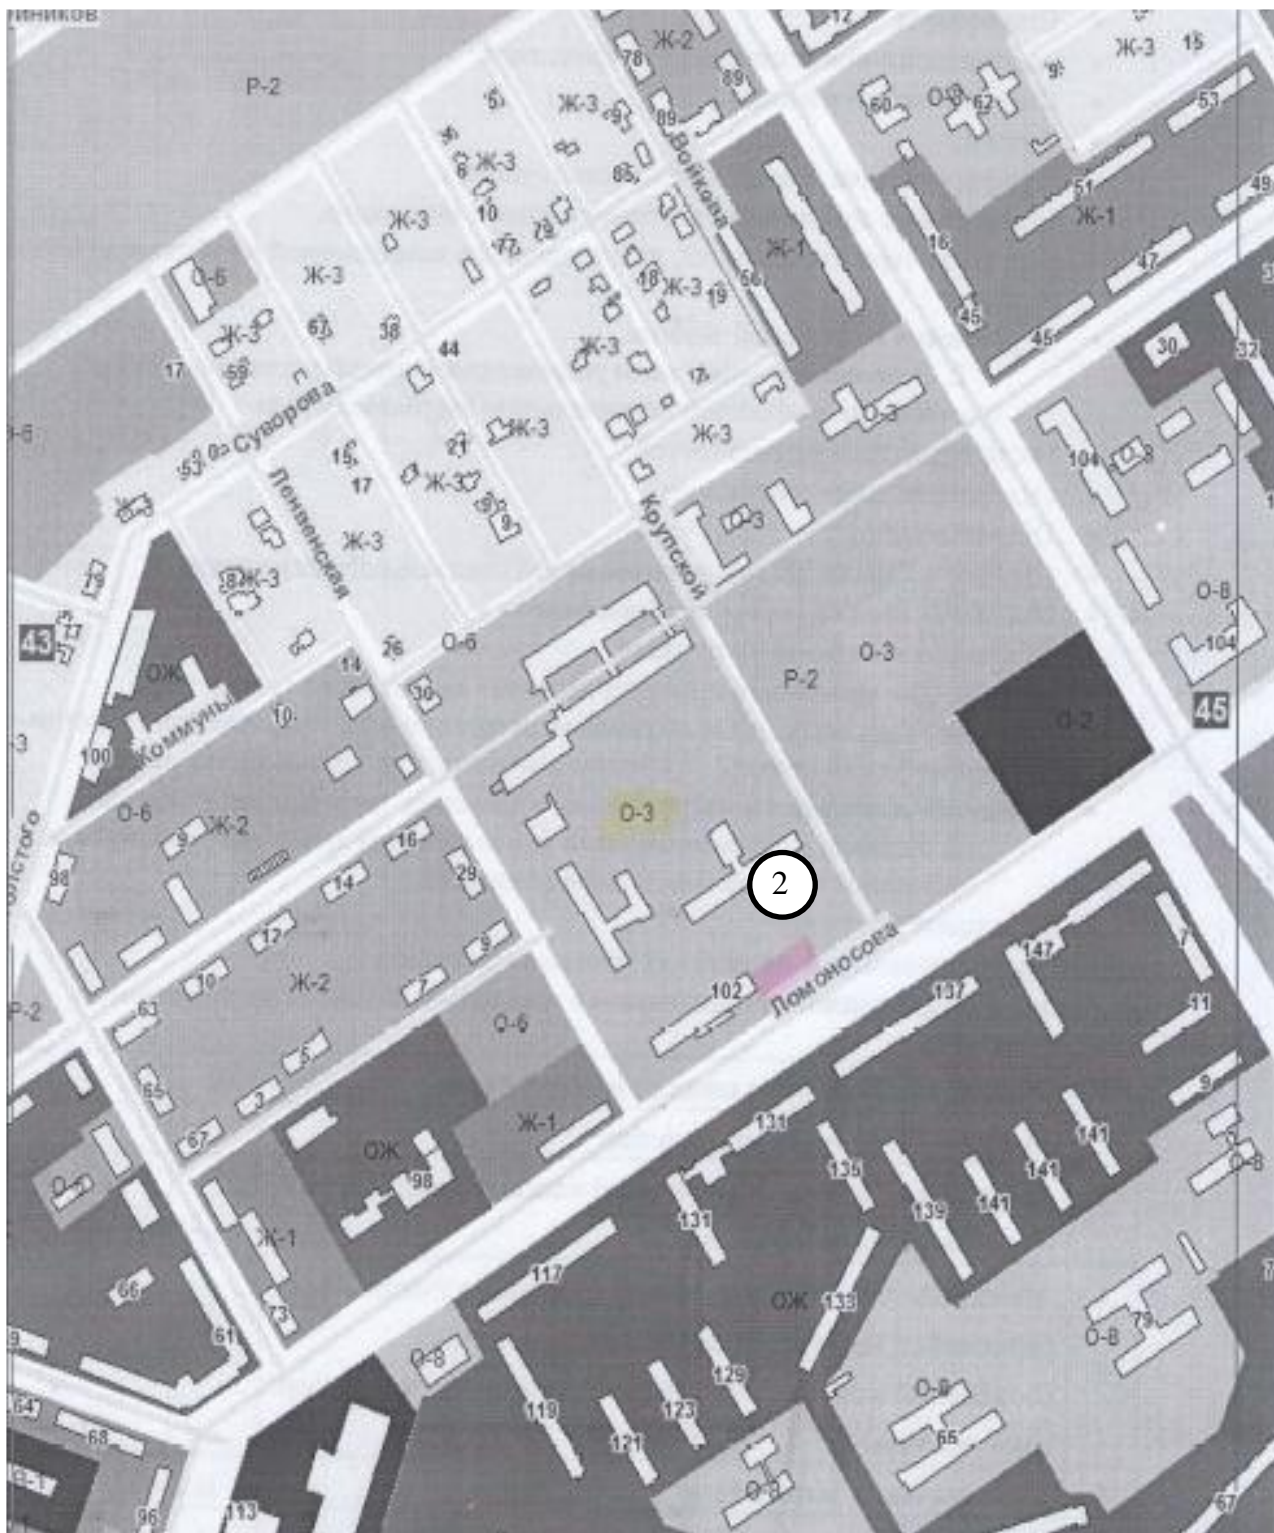

II. Графическая часть

2.1. Схема размещения нестационарного торгового объекта в районе жилого дома по ул. Ломоносова, 95

Масштаб 1:5000

Условные обозначения:

- 1 - учетный номер нестационарного торгового объекта
- - нестационарный торговый объект

2.2.Схема размещения нестационарного торгового объекта
в районе дома по ул. Ломоносова, 102

Масштаб 1:5000

Условные обозначения:

2 - учетный номер нестационарного торгового объекта

- нестационарный торговый объект

2.3.Схема размещения нестационарного торгового объекта
в районе жилого дома по ул. Свердлова, 97

Масштаб 1:5000

Условные обозначения:

3 - учетный номер нестационарного торгового объекта

○ - нестационарный торговый объект

2.4.Схема размещения нестационарного торгового объекта
в районе проспекта Ленина, 50

Масштаб 1:5000

Условные обозначения:

4 - учетный номер нестационарного торгового объекта

○ - нестационарный торговый объект