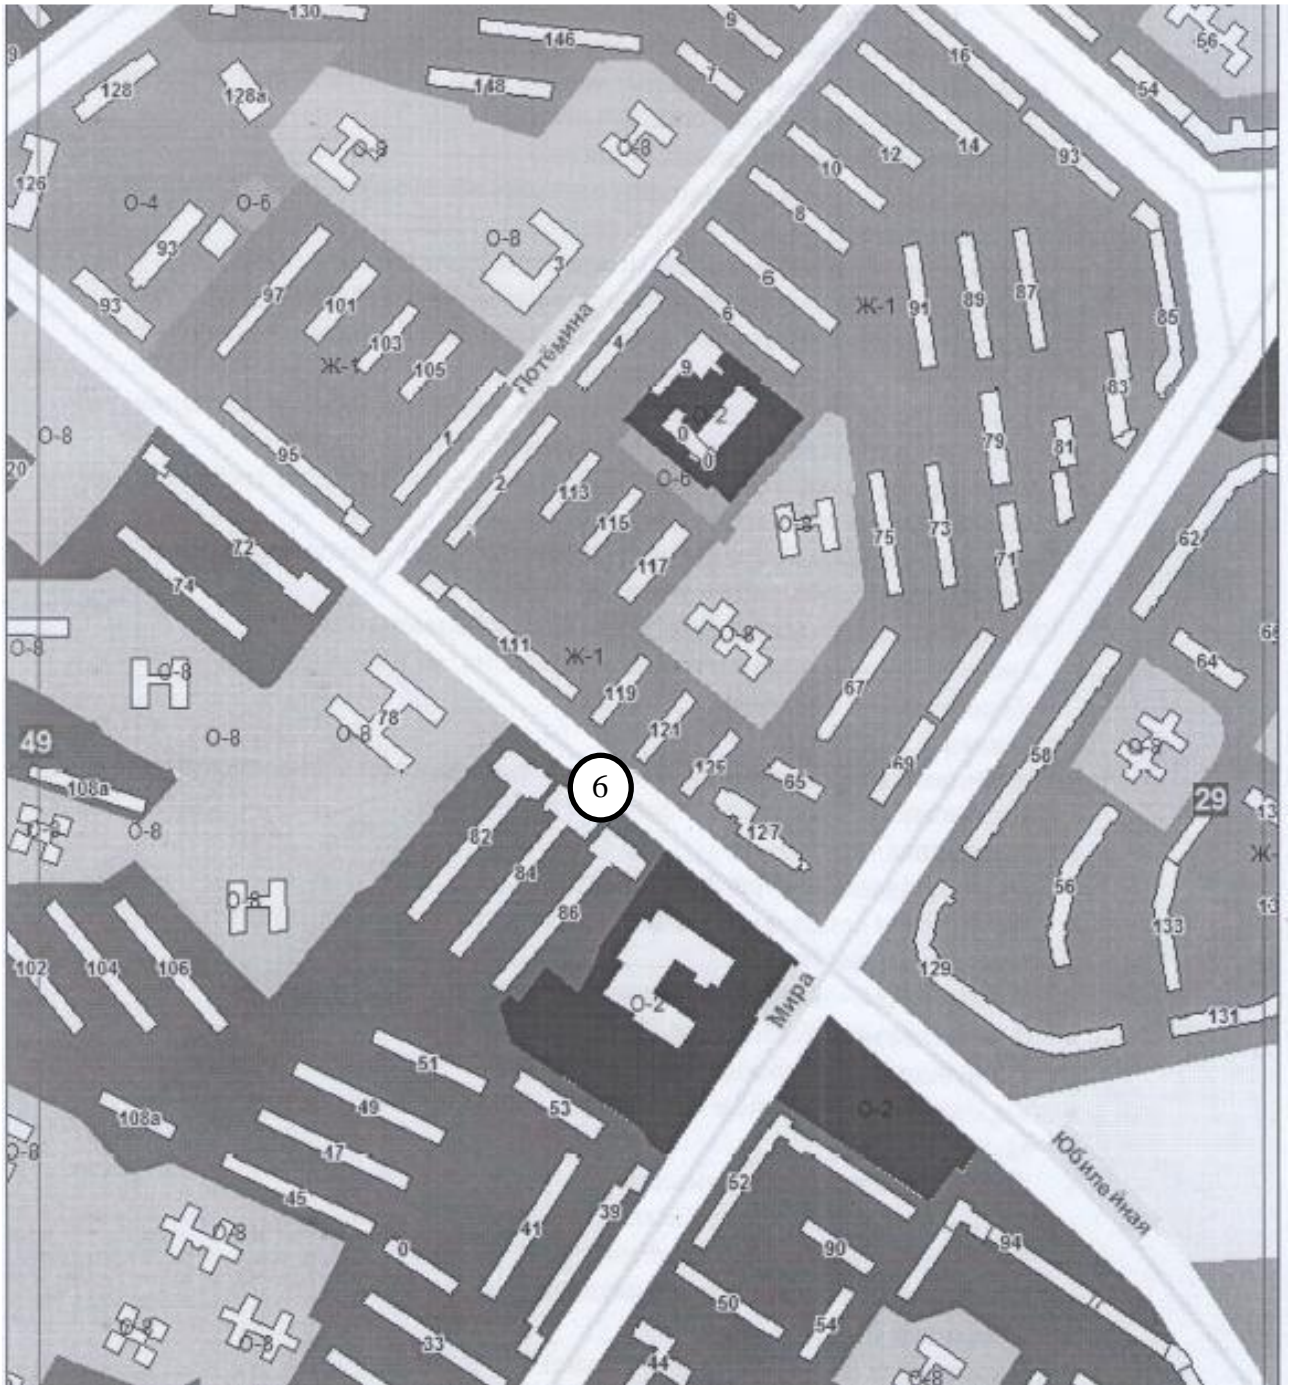

2.4.Схема размещения нестационарного торгового объекта
в районе проспекта Ленина, 50

Масштаб 1:5000

Условные обозначения:

4 - учетный номер нестационарного торгового объекта

○ - нестационарный торговый объект

2.5.Схема размещения нестационарного торгового объекта
в районе жилого дома по проспекту Ленина, 61

Масштаб 1:5000

Условные обозначения:

5 - учетный номер нестационарного торгового объекта

○ - нестационарный торговый объект

2.6.Схема размещения нестационарного торгового объекта
в районе жилого дома по ул. Юбилейная, 84

Масштаб 1:5000

Условные обозначения:

6 - учетный номер нестационарного торгового объекта

- нестационарный торговый объект