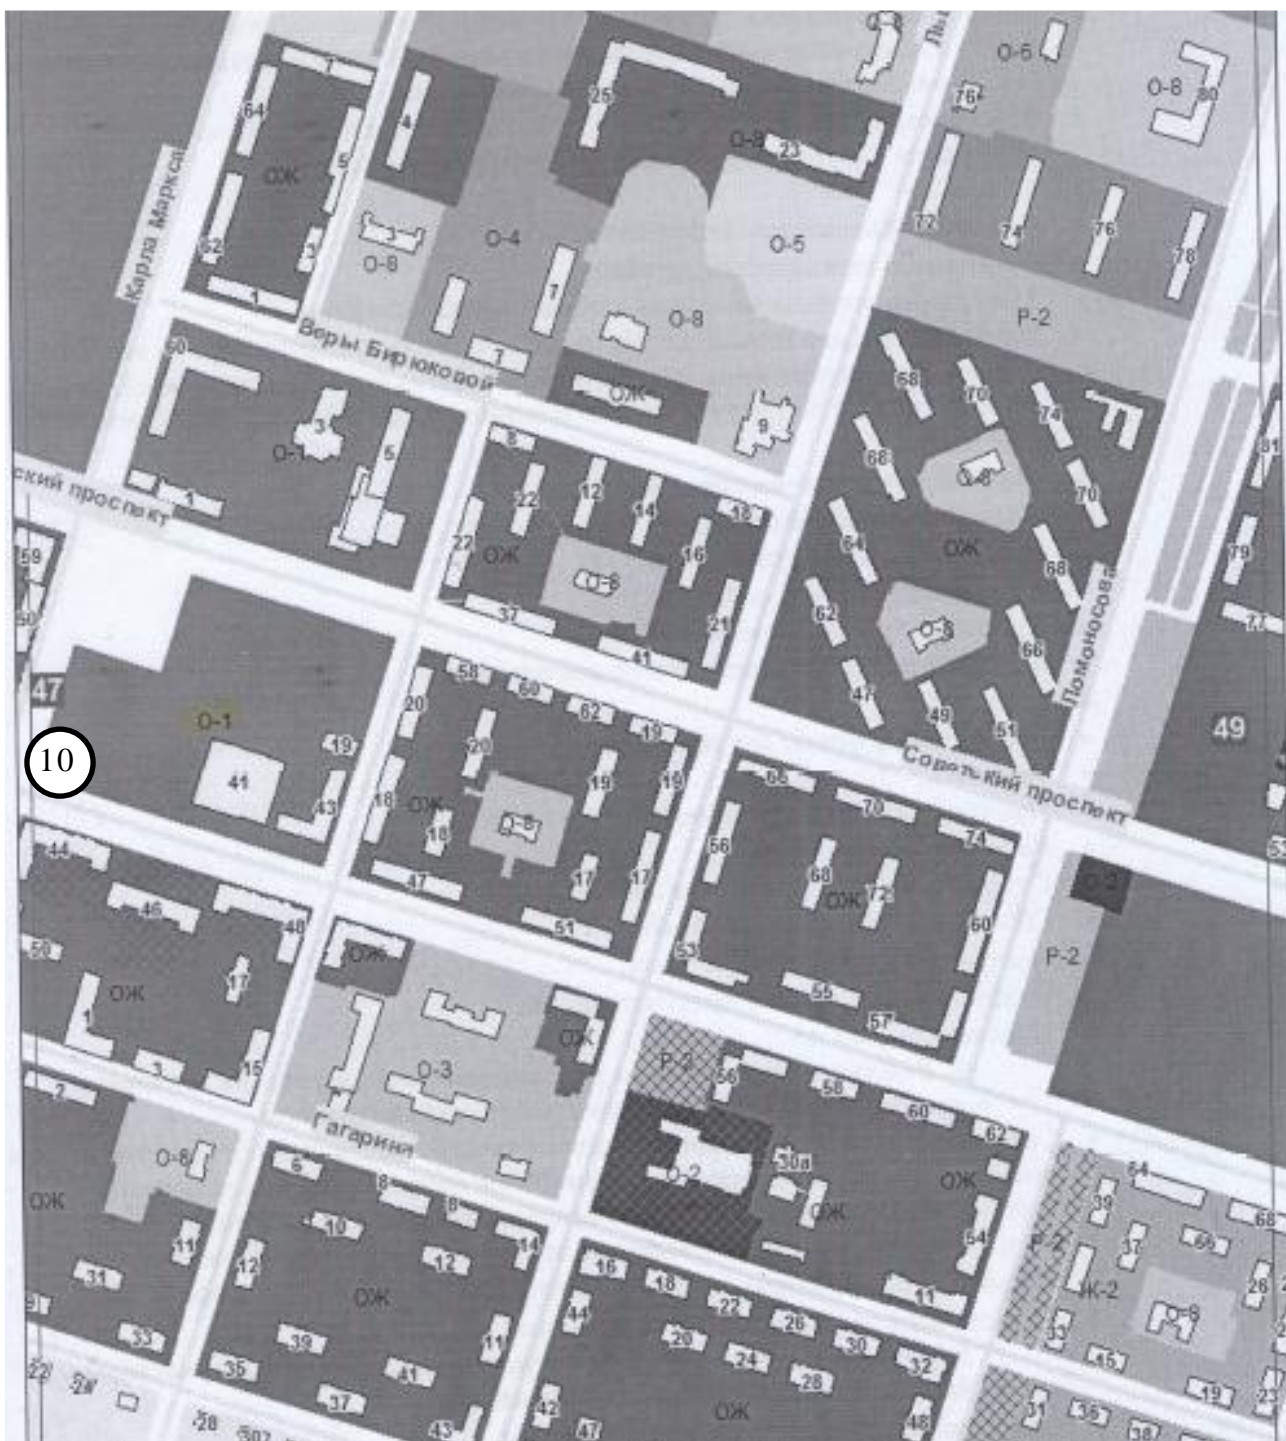

2.8.Схема размещения нестационарного торгового объекта
в районе жилого дома по ул. Мира, 19

Масштаб 1:5000

Условные обозначения:

8

- учетный номер нестационарного торгового объекта

- нестационарный торговый объект

2.10.Схема размещения нестационарного торгового объекта
в районе здания «ЦУМ» по ул. Пятилетки, 41

Масштаб 1:5000

Условные обозначения:

10

- учетный номер нестационарного торгового объекта

- нестационарный торговый объект