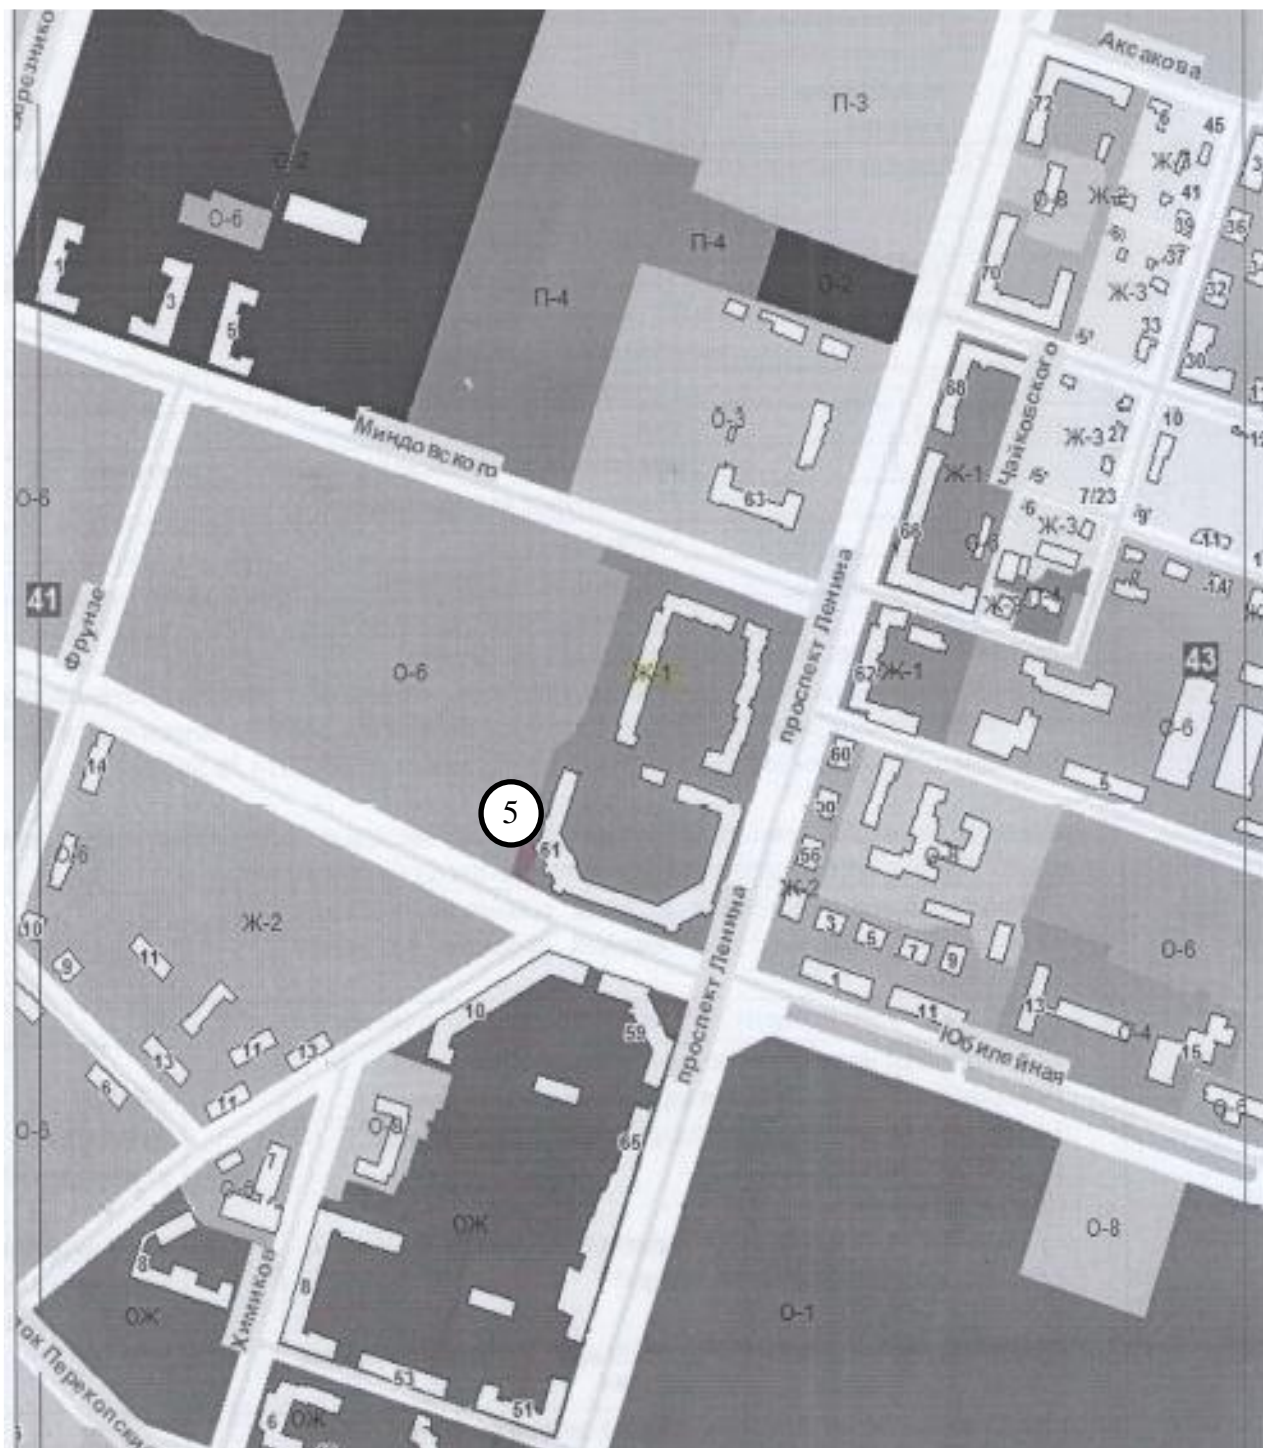

2.4.Схема размещения нестационарного торгового объекта
в районе проспекта Ленина, 50

Масштаб 1:5000

Условные обозначения:

4 - учетный номер нестационарного торгового объекта

○ - нестационарный торговый объект

2.5.Схема размещения нестационарного торгового объекта
в районе жилого дома по проспекту Ленина, 61

Масштаб 1:5000

Условные обозначения:

5 - учетный номер нестационарного торгового объекта

○ - нестационарный торговый объект