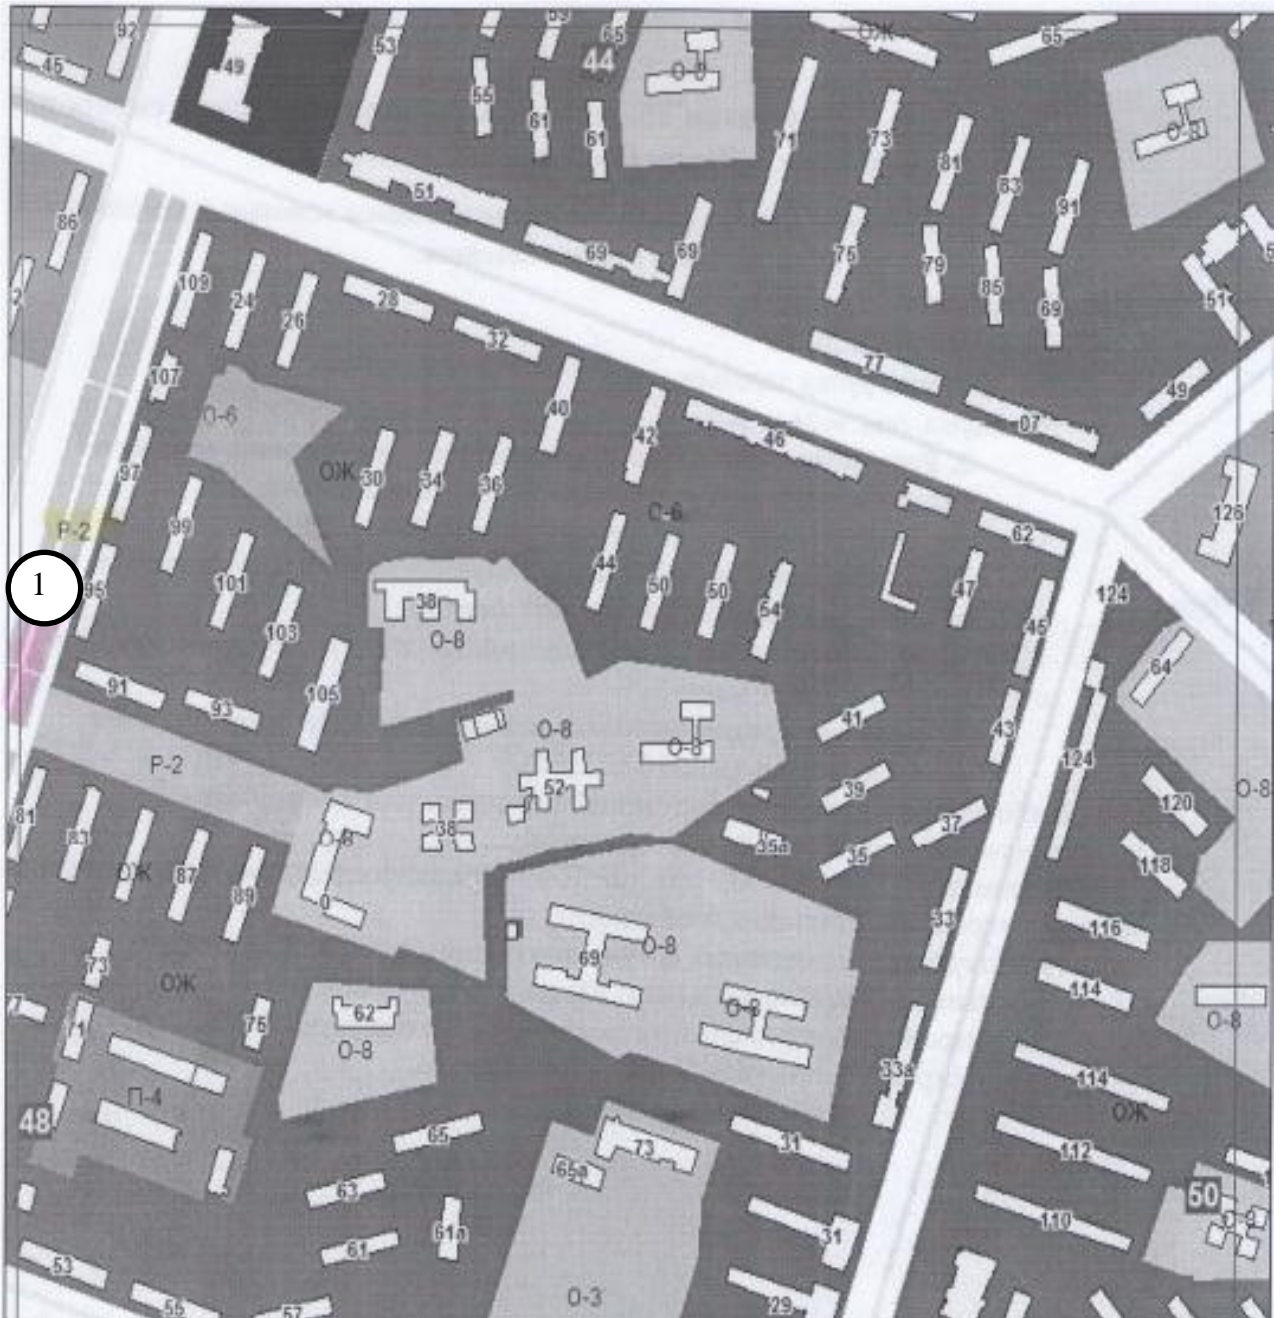

II. Графическая часть

2.1. Схема размещения нестационарного торгового объекта в районе жилого дома по ул. Ломоносова, 95

Масштаб 1:5000

Условные обозначения:

- 1 - учетный номер нестационарного торгового объекта
- - нестационарный торговый объект

2.2.Схема размещения нестационарного торгового объекта
в районе дома по ул. Ломоносова, 102

Масштаб 1:5000

Условные обозначения:

2 - учетный номер нестационарного торгового объекта

- нестационарный торговый объект

2.3.Схема размещения нестационарного торгового объекта
в районе жилого дома по ул. Свердлова, 97

Масштаб 1:5000

Условные обозначения:

3 - учетный номер нестационарного торгового объекта

○ - нестационарный торговый объект

2.4.Схема размещения нестационарного торгового объекта
в районе проспекта Ленина, 50

Масштаб 1:5000

Условные обозначения:

4 - учетный номер нестационарного торгового объекта

○ - нестационарный торговый объект