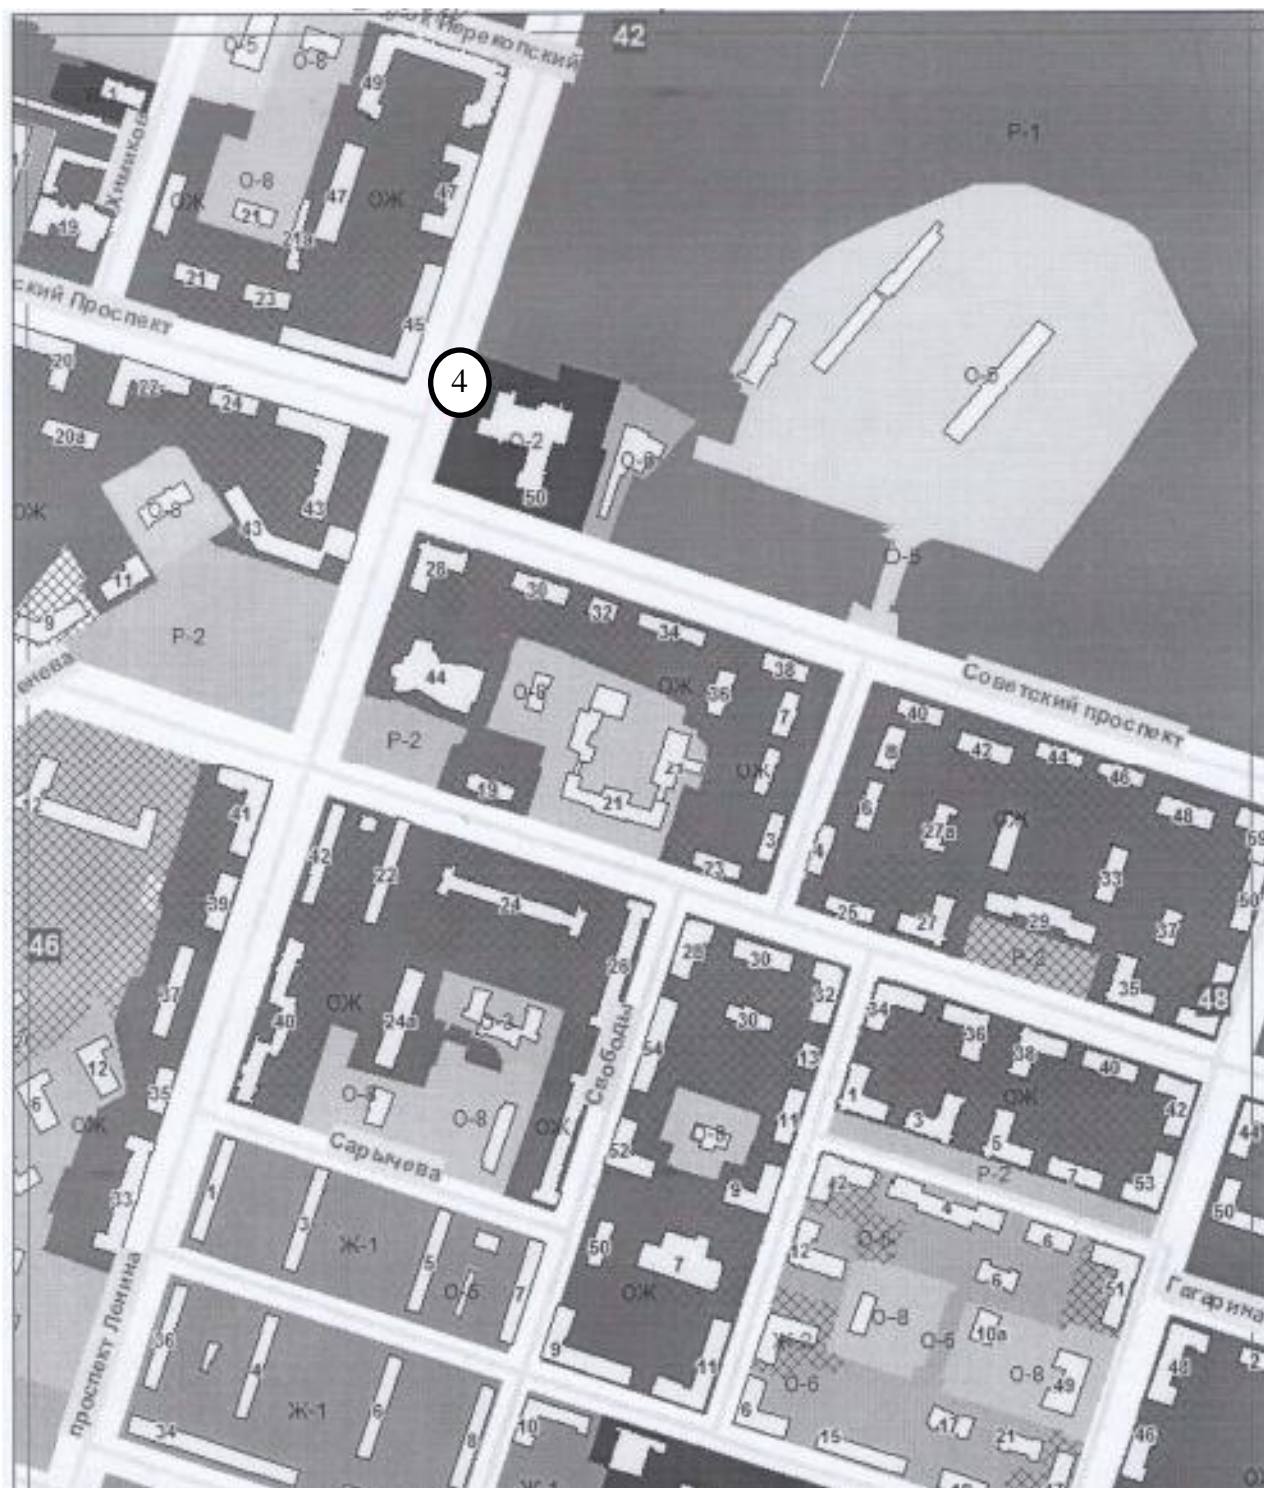

2.2.Схема размещения нестационарного торгового объекта
в районе дома по ул. Ломоносова, 102

Масштаб 1:5000

Условные обозначения:

2 - учетный номер нестационарного торгового объекта

- нестационарный торговый объект

2.3.Схема размещения нестационарного торгового объекта
в районе жилого дома по ул. Свердлова, 97

Масштаб 1:5000

Условные обозначения:

3 - учетный номер нестационарного торгового объекта

○ - нестационарный торговый объект

2.4.Схема размещения нестационарного торгового объекта
в районе проспекта Ленина, 50

Масштаб 1:5000

Условные обозначения:

4 - учетный номер нестационарного торгового объекта

○ - нестационарный торговый объект

2.5.Схема размещения нестационарного торгового объекта
в районе жилого дома по проспекту Ленина, 61

Масштаб 1:5000

Условные обозначения:

5 - учетный номер нестационарного торгового объекта

○ - нестационарный торговый объект