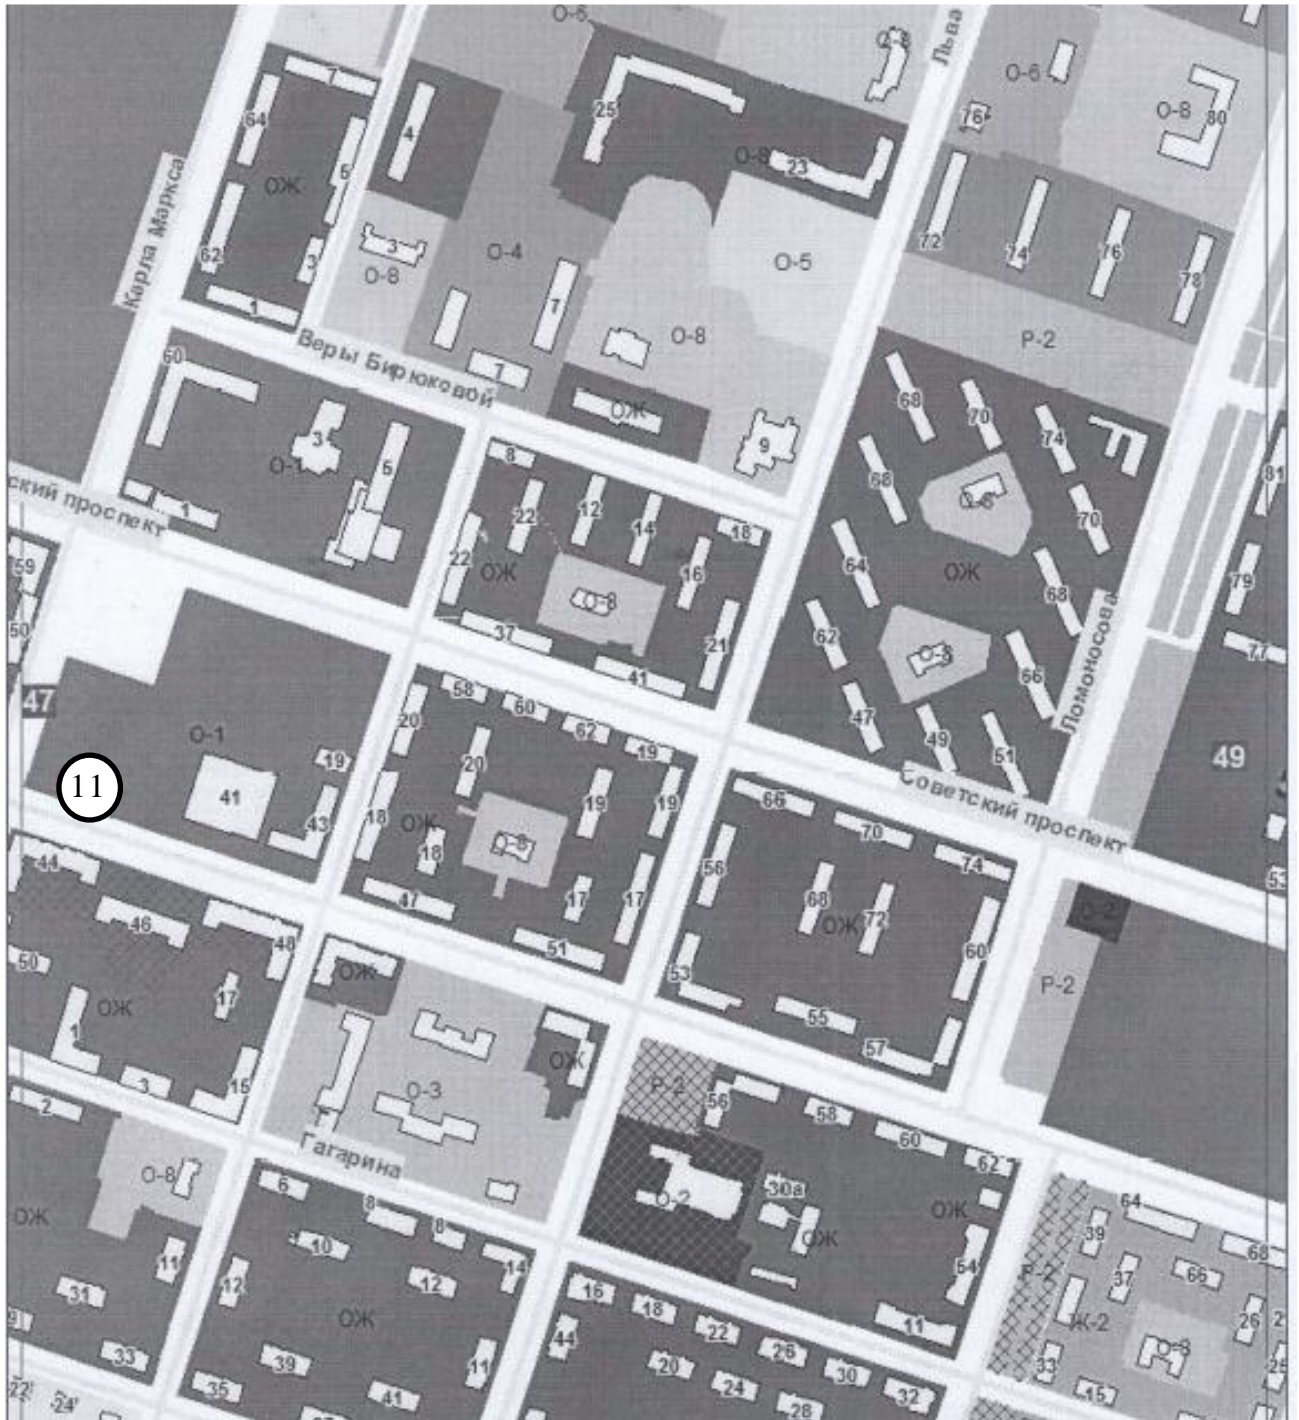

2.8.Схема размещения нестационарного торгового объекта
в районе жилого дома по ул. Мира, 19

Масштаб 1:5000

Условные обозначения:

8

- учетный номер нестационарного торгового объекта

- нестационарный торговый объект

2.10.Схема размещения нестационарного торгового объекта
в районе здания «ЦУМ» по ул. Пятилетки, 41

Масштаб 1:5000

Условные обозначения:

10

- учетный номер нестационарного торгового объекта

- нестационарный торговый объект

2.11.Схема размещения нестационарного торгового объекта
в районе здания «ЦУМ» по ул. Пятилетки, 41

Масштаб 1:5000

Условные обозначения:

- 11 - учетный номер нестационарного торгового объекта
- - нестационарный торговый объект