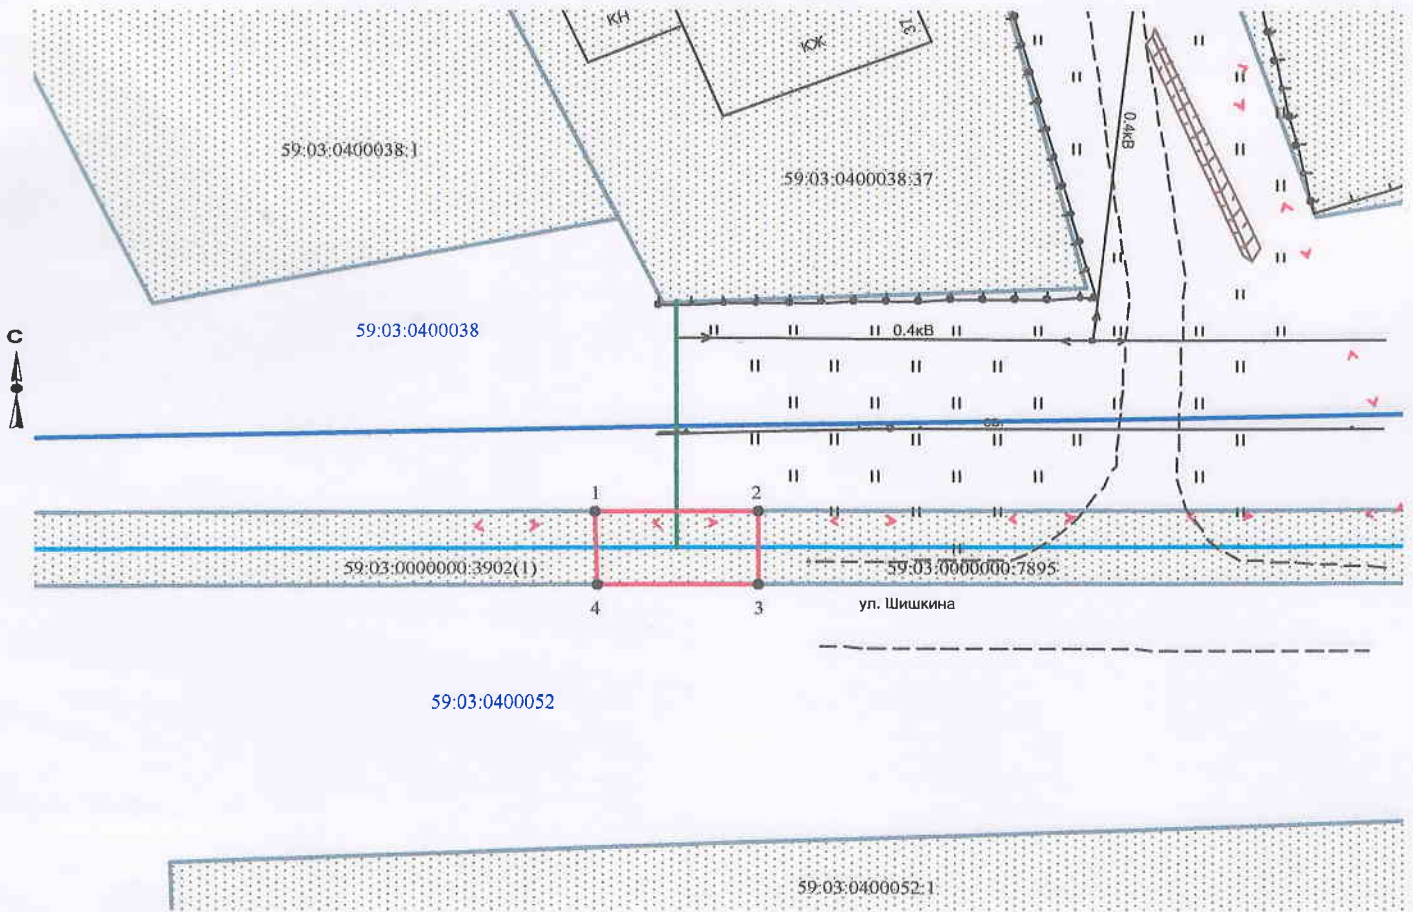

Схема предполагаемых к использованию земель или части земельного участка

Объект: газопровод для транспортировки природного газа под давлением до 0.6 Мпа включительно

Местоположение: Пермский край, г. Березники, южная часть Абрамово (подключение в районе дома 37 по ул. Коммунаров)

Площадь земель или части земельного участка, кв.м 50

Категория земель: земли населённых пунктов

Вид разрешенного использования: для строительства газопровода

Обозначение характерных точек границ	Координаты (МСК-59), м	
	X	Y
1	674970.30	2266602.94
2	674970.33	2266612.94
3	674965.33	2266612.96
4	674965.30	2266602.96

Описание границ смежных землепользователей:

- от т.1 до т.2 земли общего пользования
- от т.3 до т.4
- от т.2 до т.3 земельный участок с кадастровым номером
- от т.4 до т.1 59:03:0000000:3902

Условные обозначения:

- граница предполагаемых к использованию земель
- граница учтенных земельных участков
- граница кадастрового квартала
- проектируемый газопровод
- существующий газопровод

Масштаб 1:500

Заявитель _____ /Т.А. Покидкина/