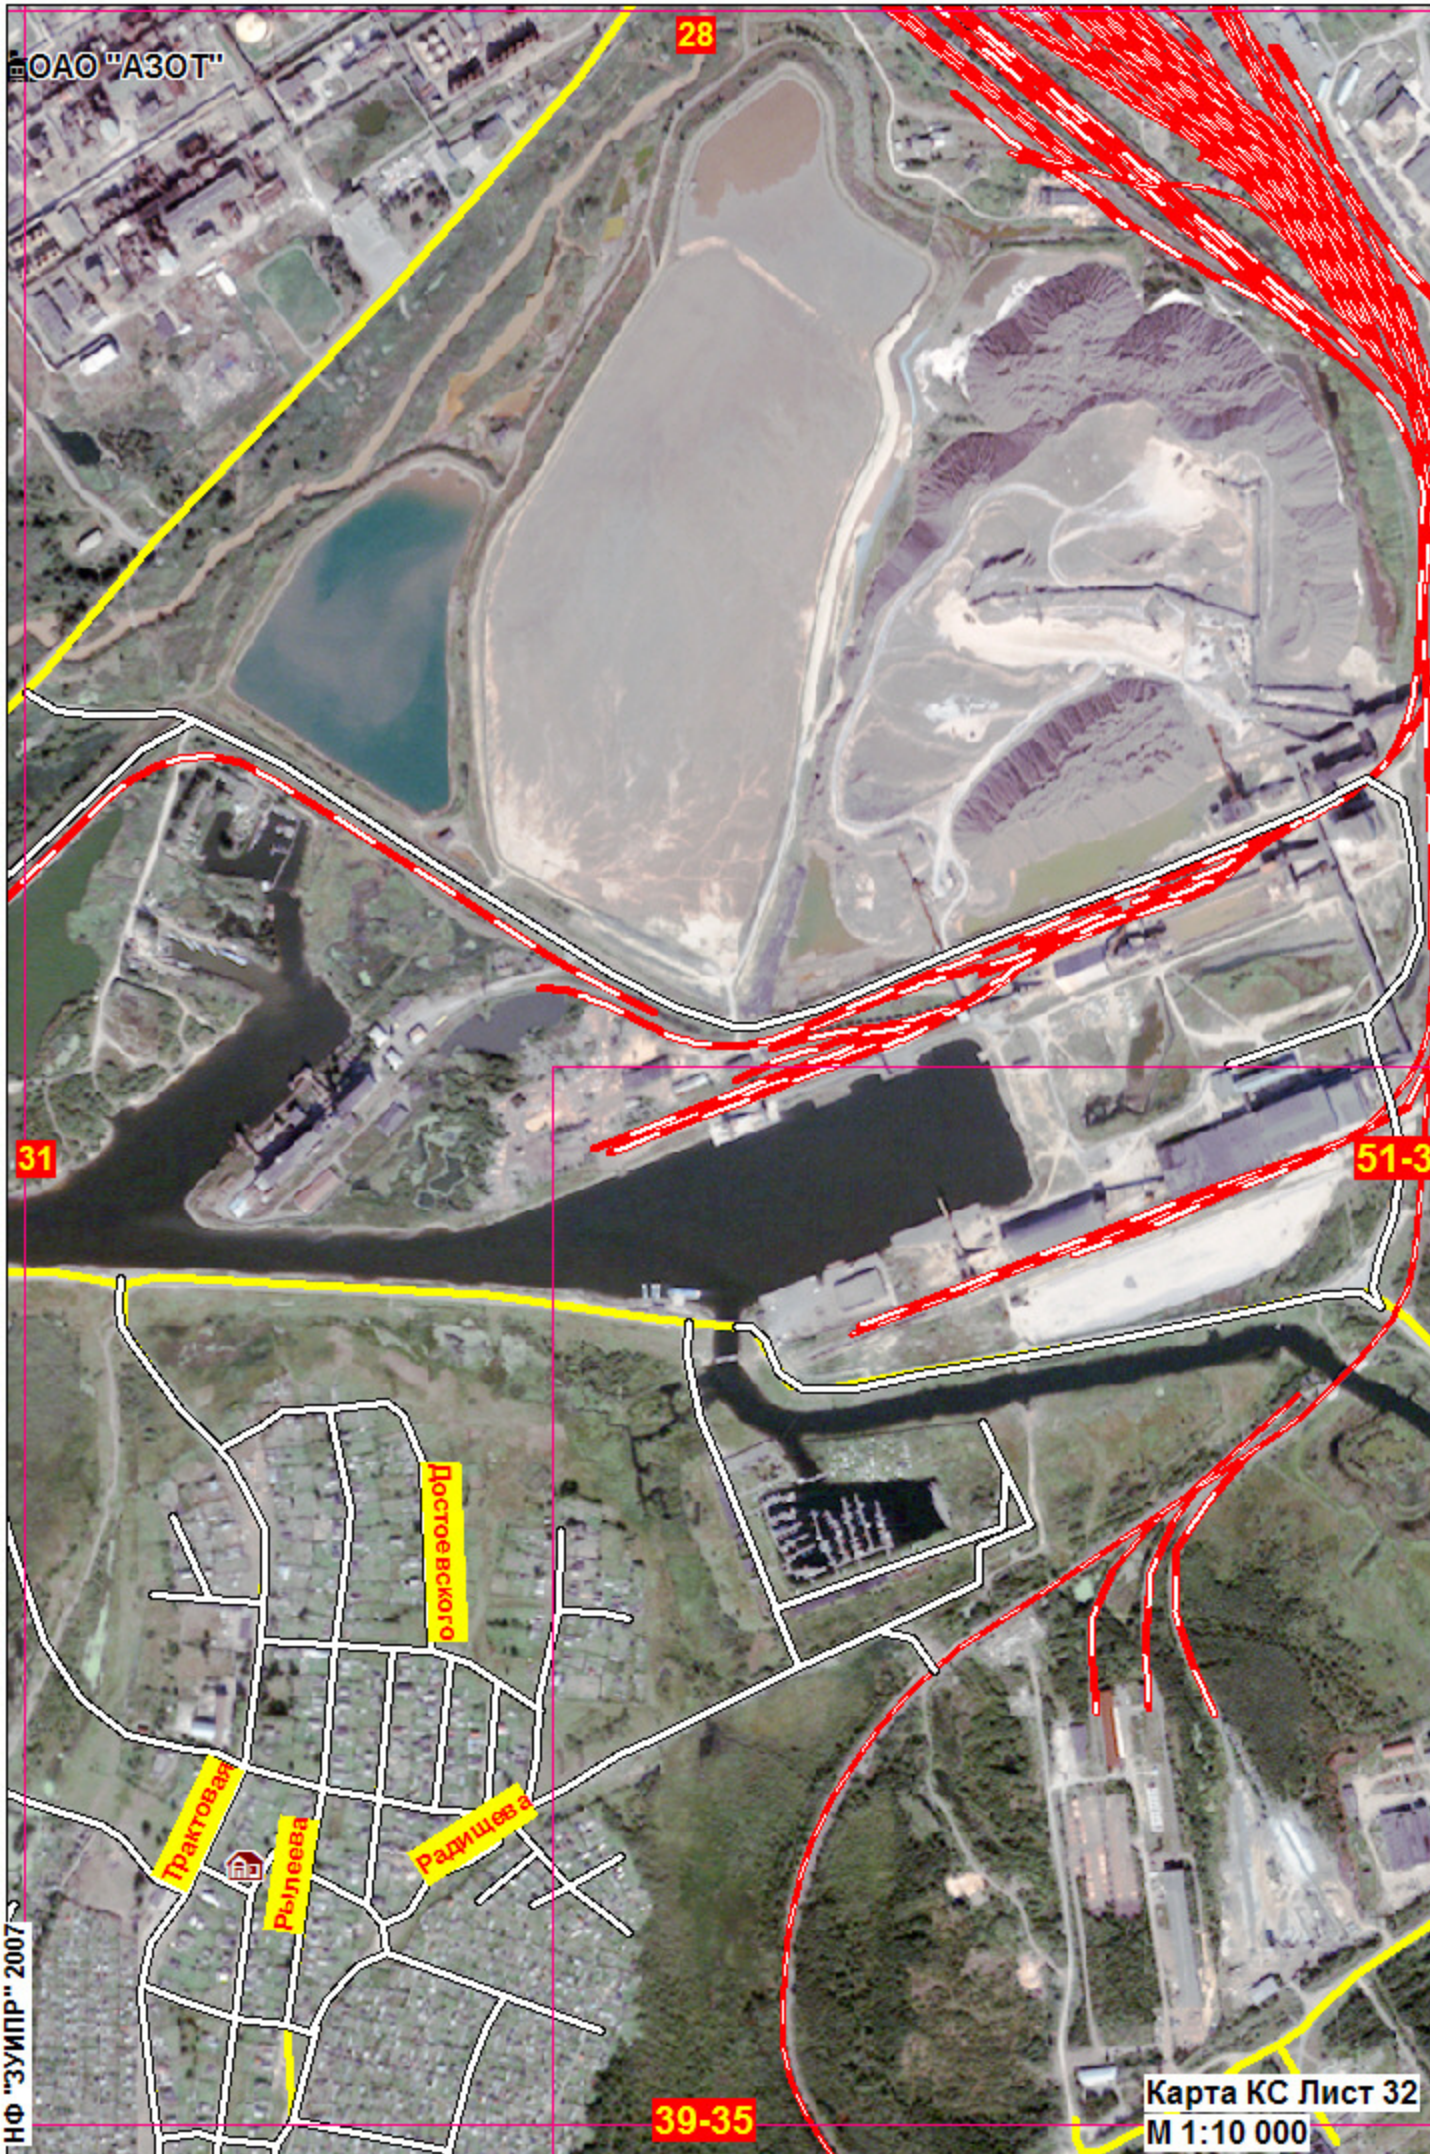

ОАО "АЗОТ"

28

31

51-35

Достоевского

Тракторная

Рыльева

Радищева

39-35

Карта КС Лист 32
М 1:10 000

ИФ "ЗУИПР" 2007