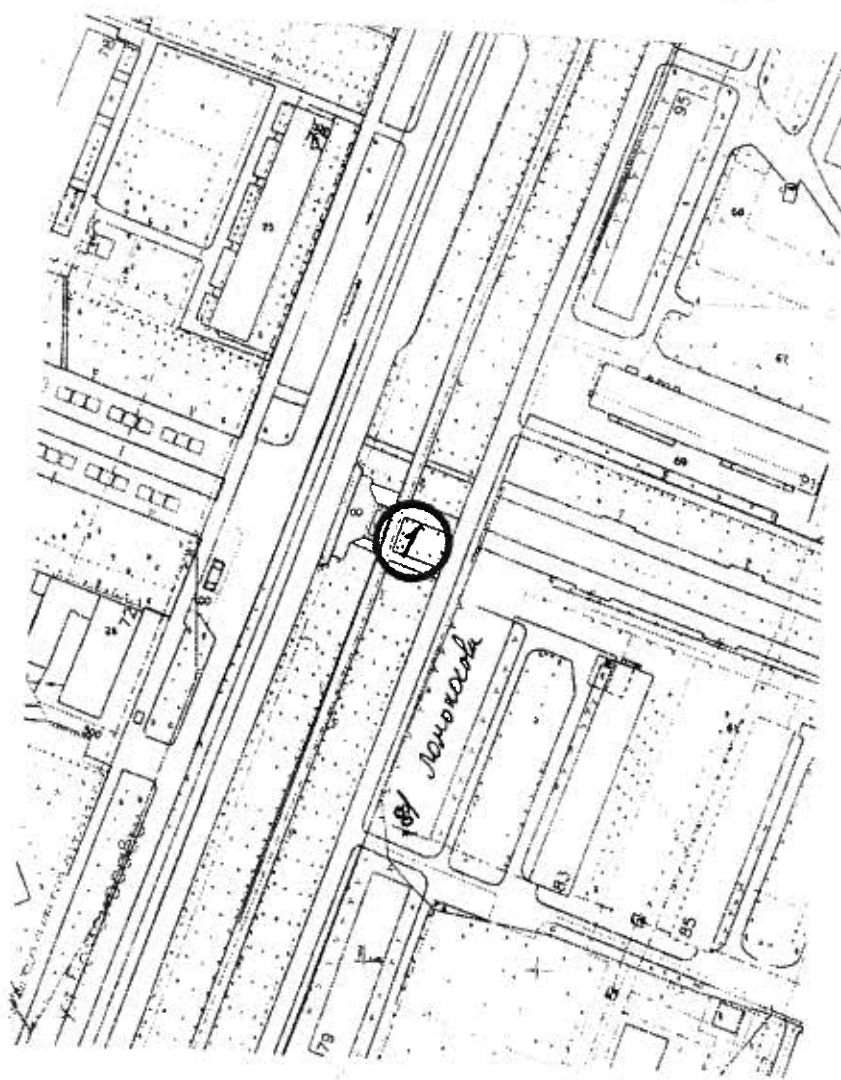

2.1. Схема размещения нестационарного торгового объекта  
в районе жилого дома по ул. Ломоносова, 81

- Условные обозначения:
- ↑ - учетный номер нестационарного торгового объекта
  - - нестационарный торговый объект

2.2 . Нестационарный торговый объект в районе жилого дома  
по ул. Совхозная, 22, деревня Чупино

Условные обозначения:	
2	- учетный номер нестационарного торгового объекта
○	- нестационарный торговый объект