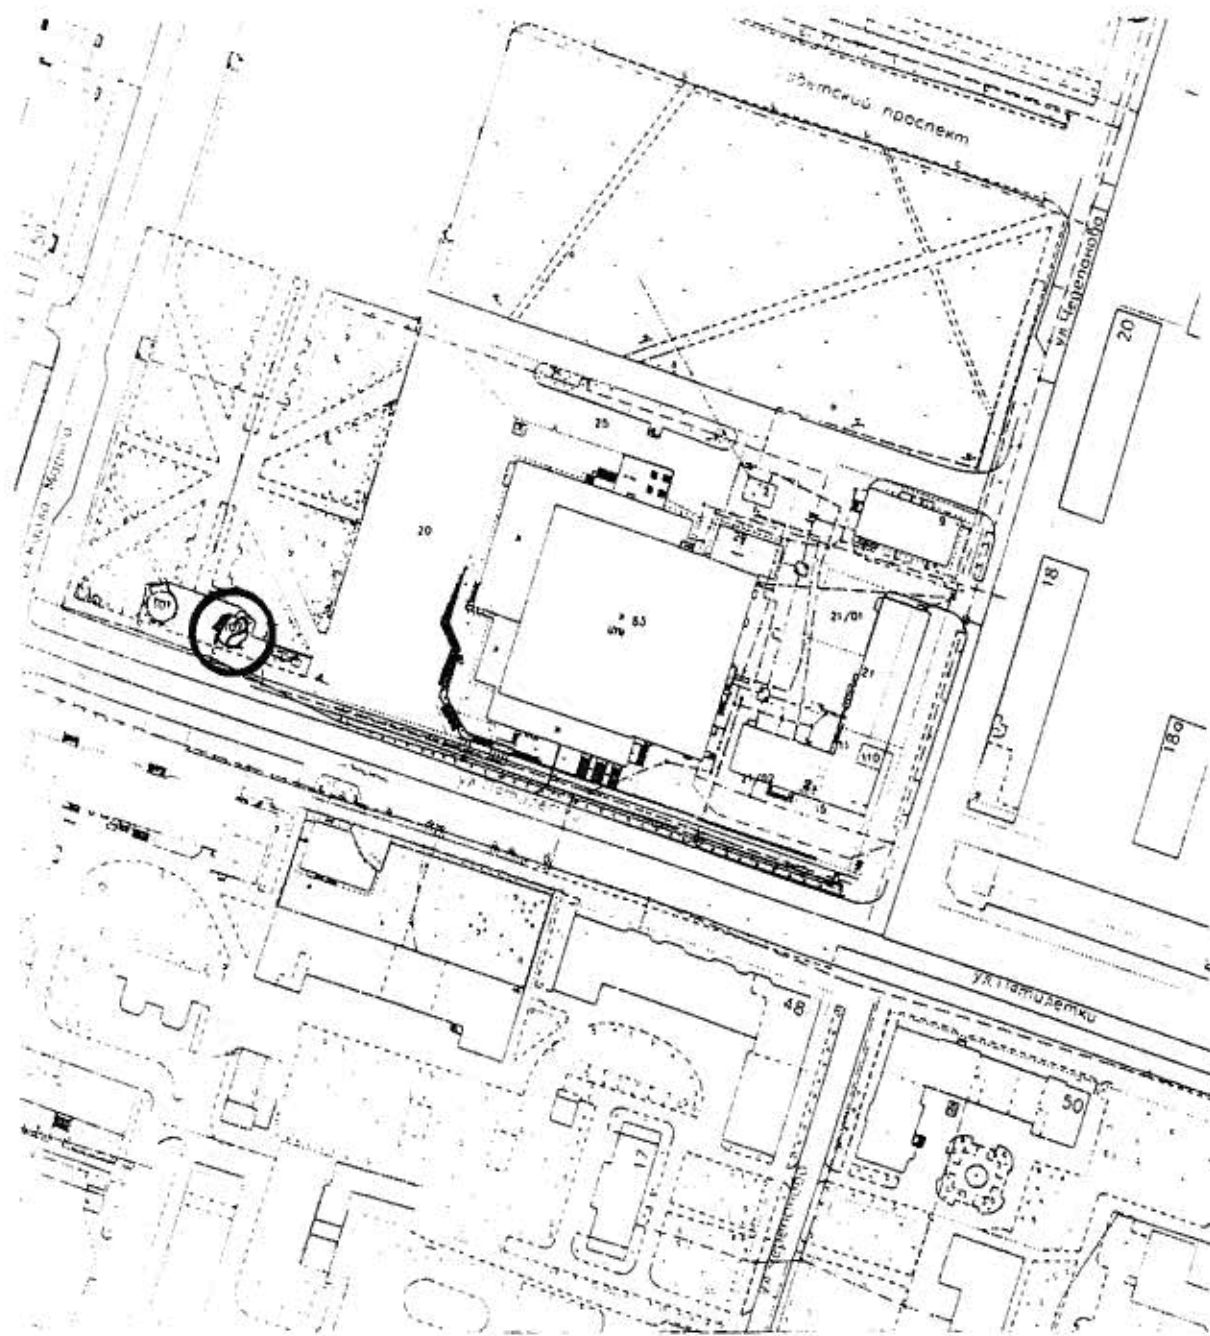

2.12. Нестационарный торговый объект в районе здания «ЦУМ»
по ул. Пятилетки, 41

Условные обозначения:

12 - учетный номер нестационарного торгового объекта

- нестационарный торговый объект