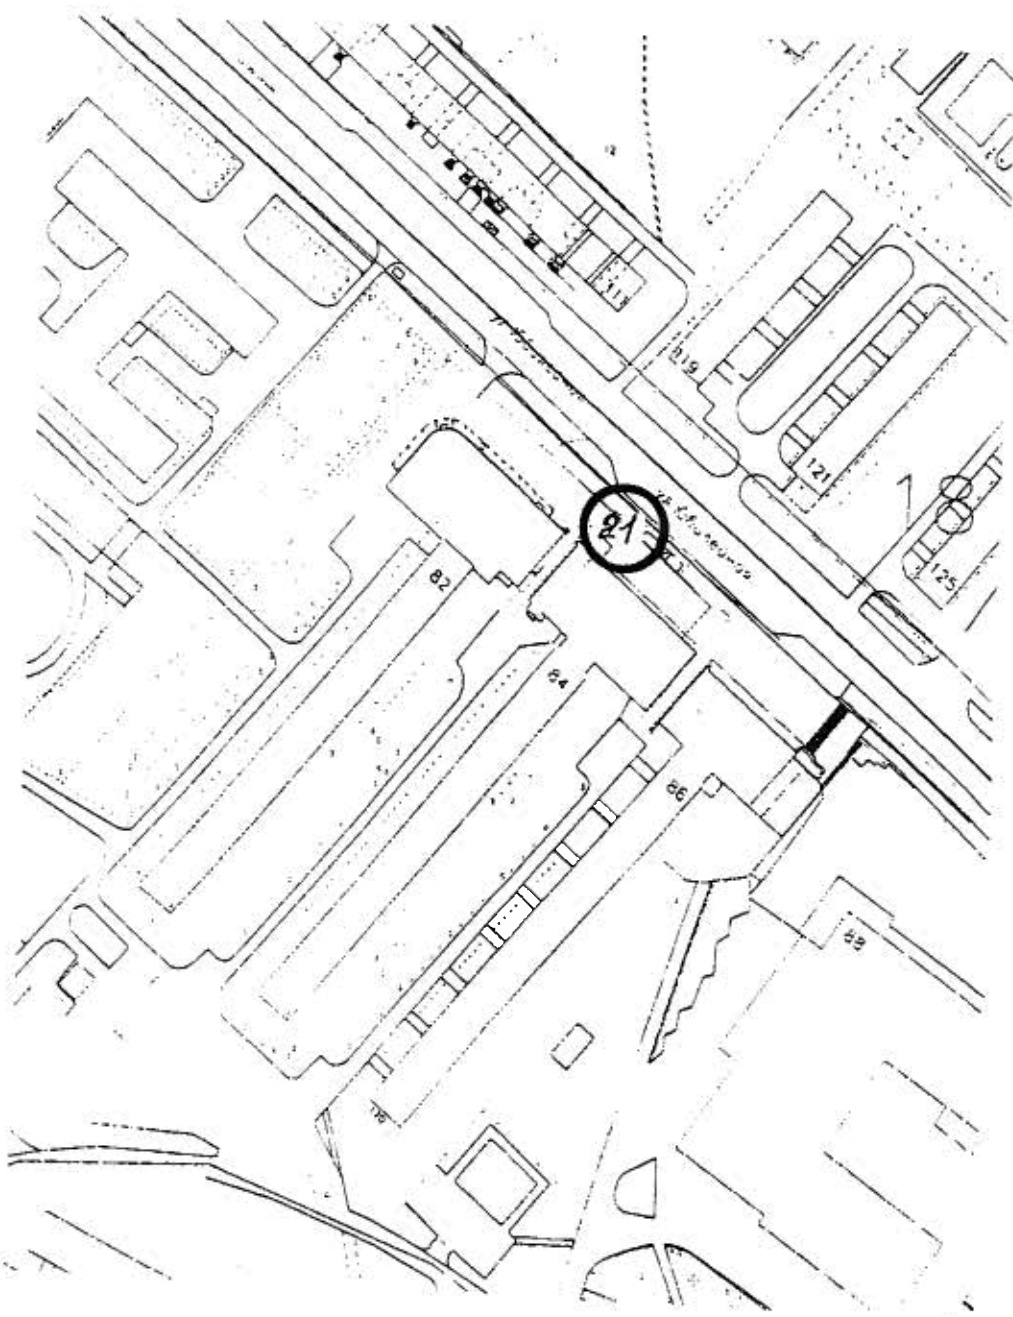

2.21. Нестационарный торговый объект в районе жилого дома
по ул. Юбилейная, 84

Условные обозначения:

21 - учетный номер нестационарного торгового объекта

○ - нестационарный торговый объект