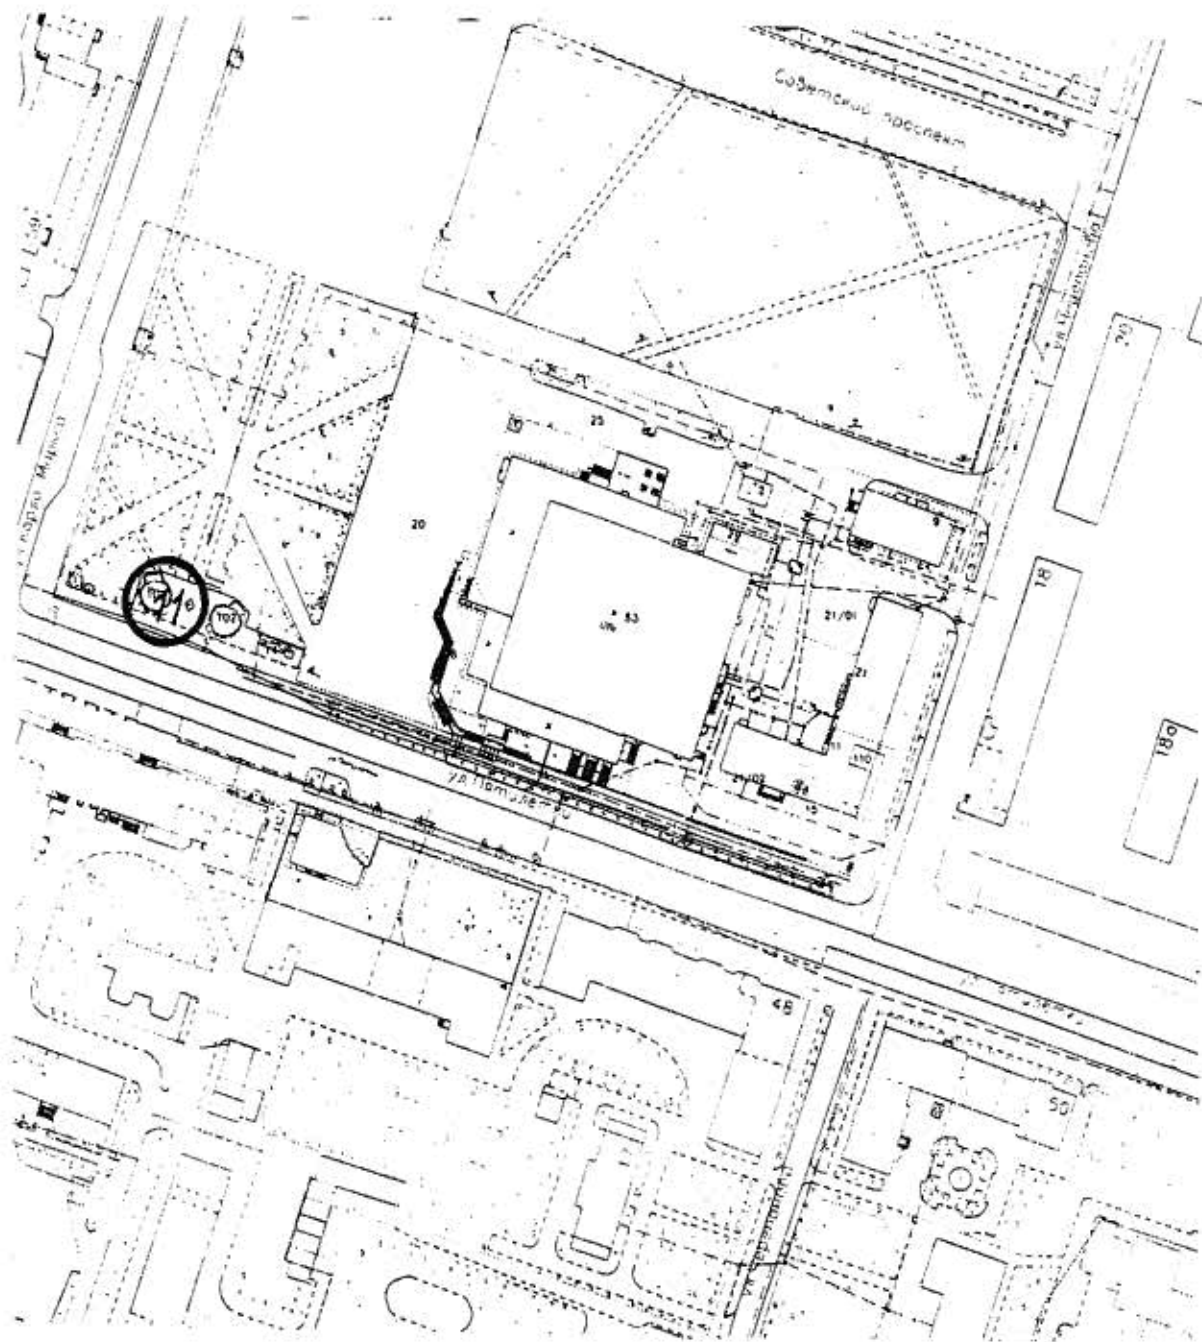

2.10. Нестационарный торговый объект в районе здания «ЦУМ»  
по ул. Пятилетки, 41

Условные обозначения:

10 - учетный номер нестационарного торгового объекта

- нестационарный торговый объект

2.11. Нестационарный торговый объект в районе здания «ЦУМ»  
по ул. Пятилетки, 41