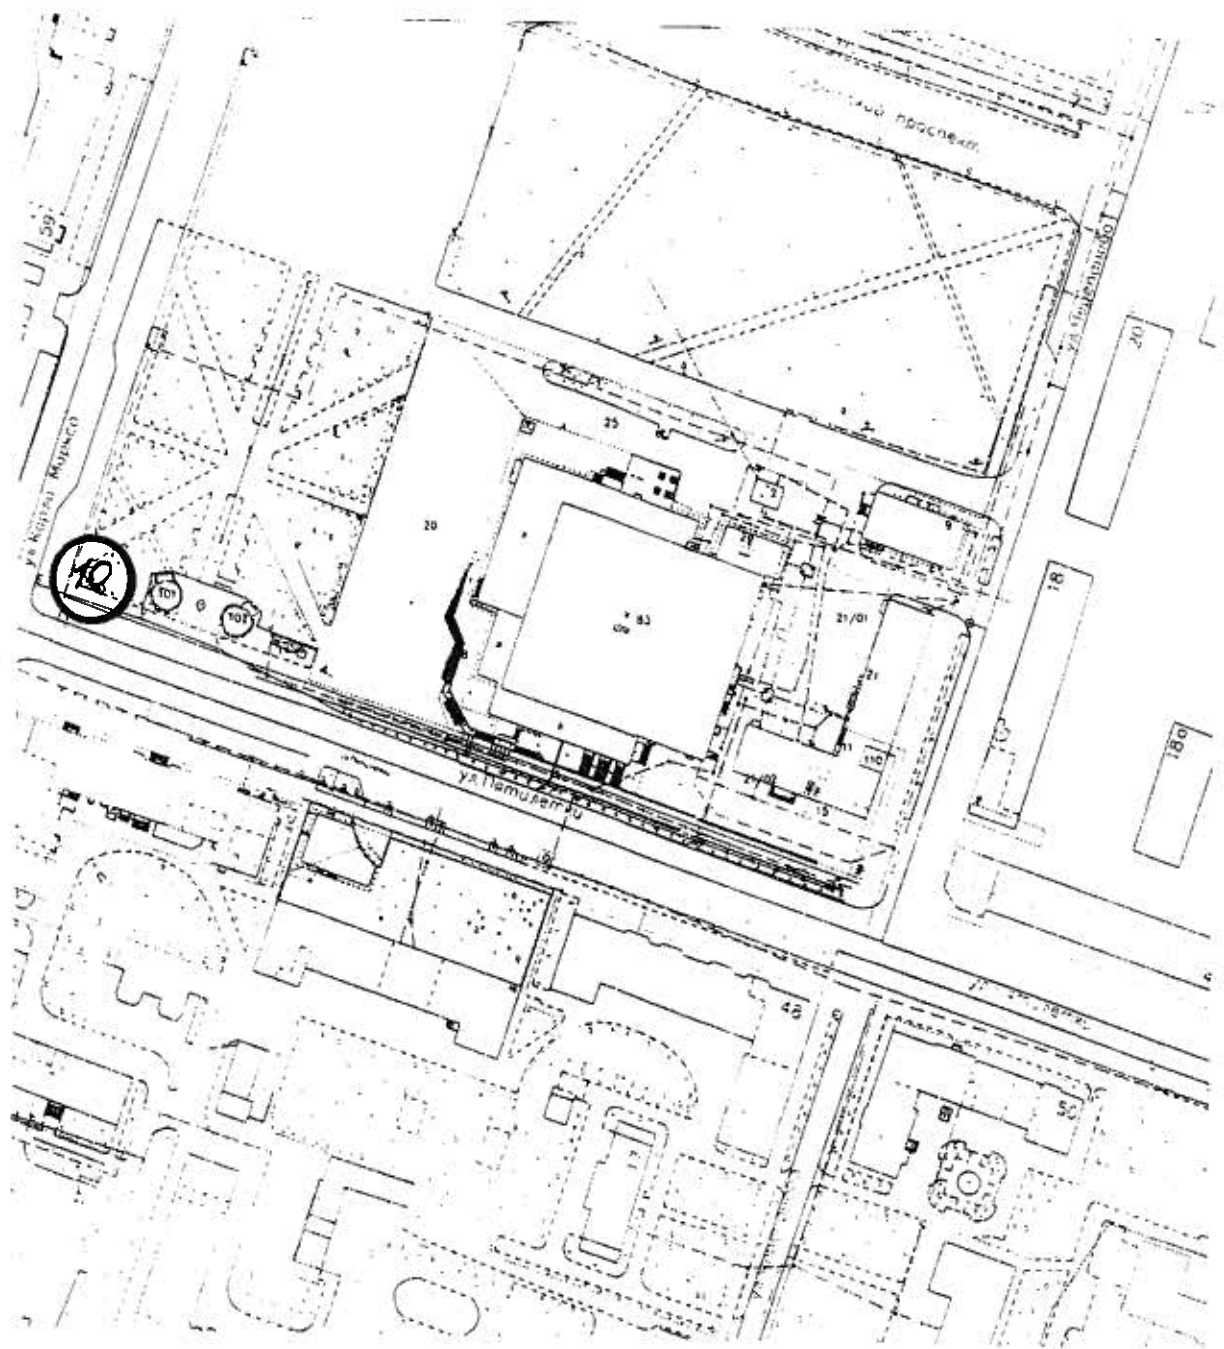

2.10. Нестационарный торговый объект в районе здания «ЦУМ»  
по ул. Пятилетки, 41

Условные обозначения:

10 - учетный номер нестационарного торгового объекта

- нестационарный торговый объект

2.11. Нестационарный торговый объект в районе здания «ЦУМ»  
по ул. Пятилетки, 41