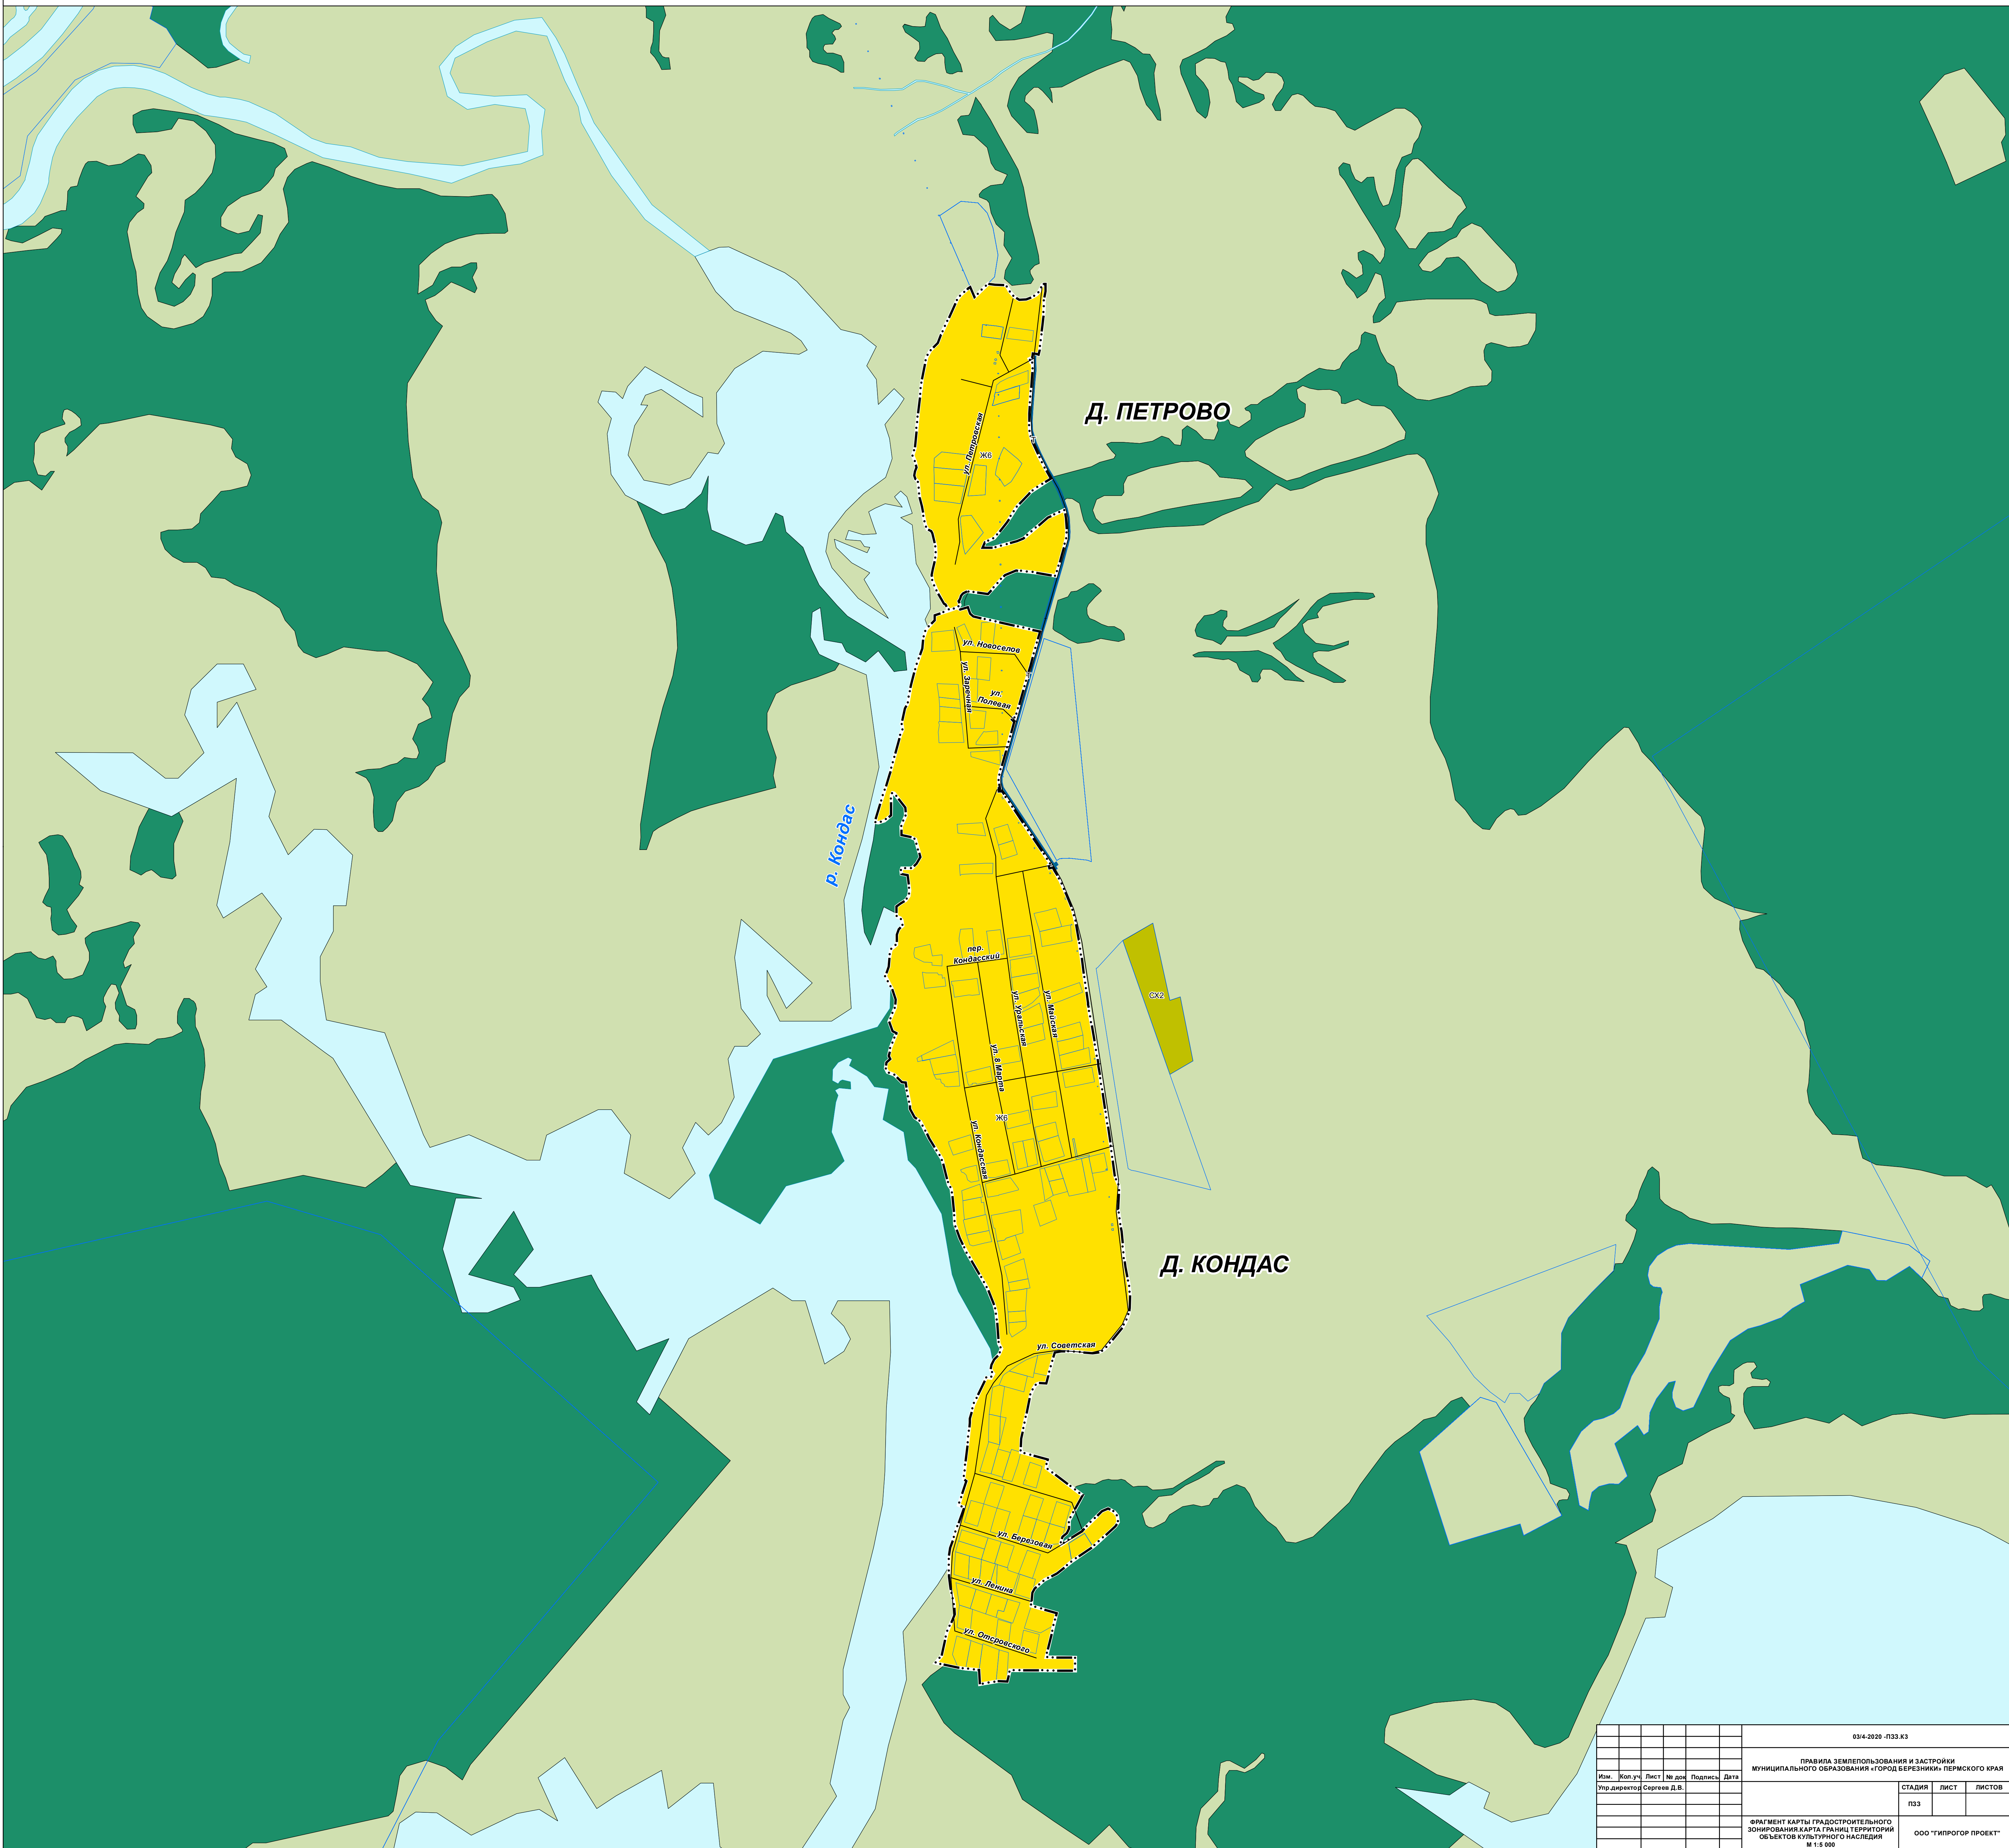

ПРАВИЛА ЗЕМЛЕПОЛЬЗОВАНИЯ И ЗАСТРОЙКИ МУНИЦИПАЛЬНОГО ОБРАЗОВАНИЯ

«ГОРОД БЕРЕЗНИКИ» ПЕРМСКОГО КРАЯ

ФРАГМЕНТ КАРТЫ ГРАДОСТРОИТЕЛЬНОГО ЗОНИРОВАНИЯ.

КАРТА ГРАНИЦ ТЕРРИТОРИЙ ОБЪЕКТОВ КУЛЬТУРНОГО НАСЛЕДИЯ М 1:5 000