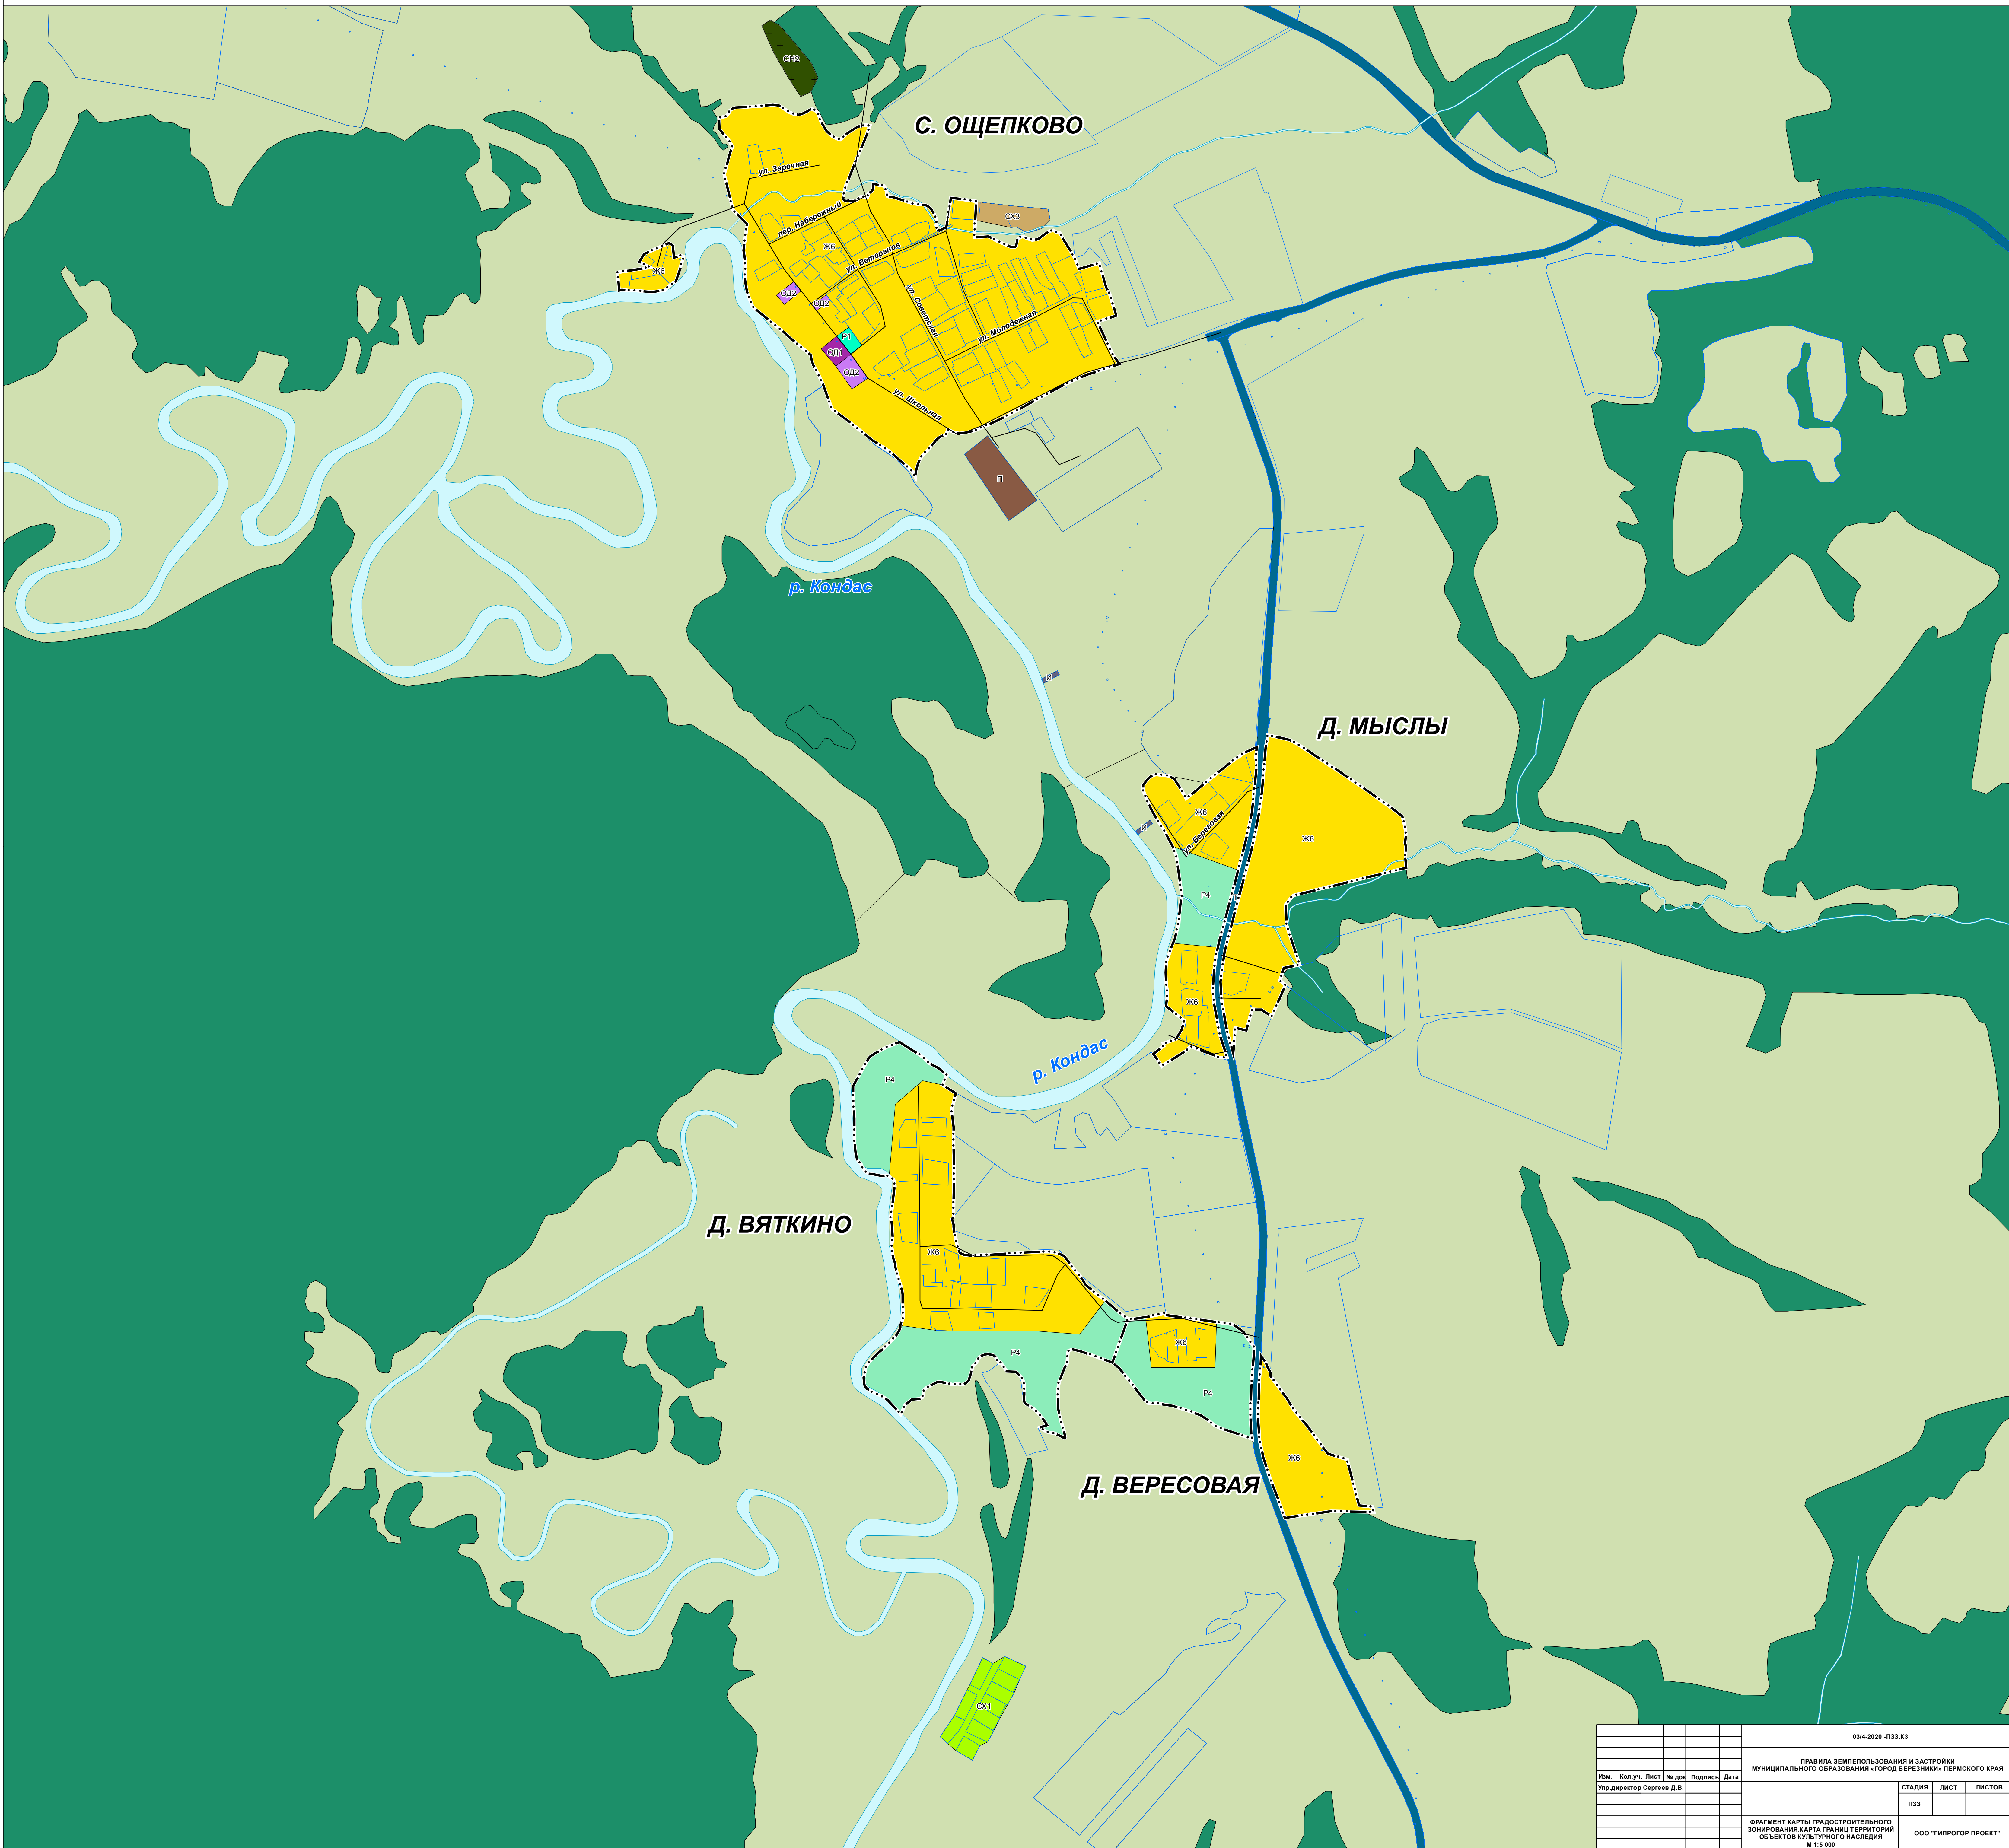

ПРАВИЛА ЗЕМЛЕПОЛЬЗОВАНИЯ И ЗАСТРОЙКИ МУНИЦИПАЛЬНОГО ОБРАЗОВАНИЯ

«ГОРОД БЕРЕЗНИКИ» ПЕРМСКОГО КРАЯ

ФРАГМЕНТ КАРТЫ ГРАДОСТРОИТЕЛЬНОГО ЗОНИРОВАНИЯ.

КАРТА ГРАНИЦ ТЕРРИТОРИЙ ОБЪЕКТОВ КУЛЬТУРНОГО НАСЛЕДИЯ М 1:5 000