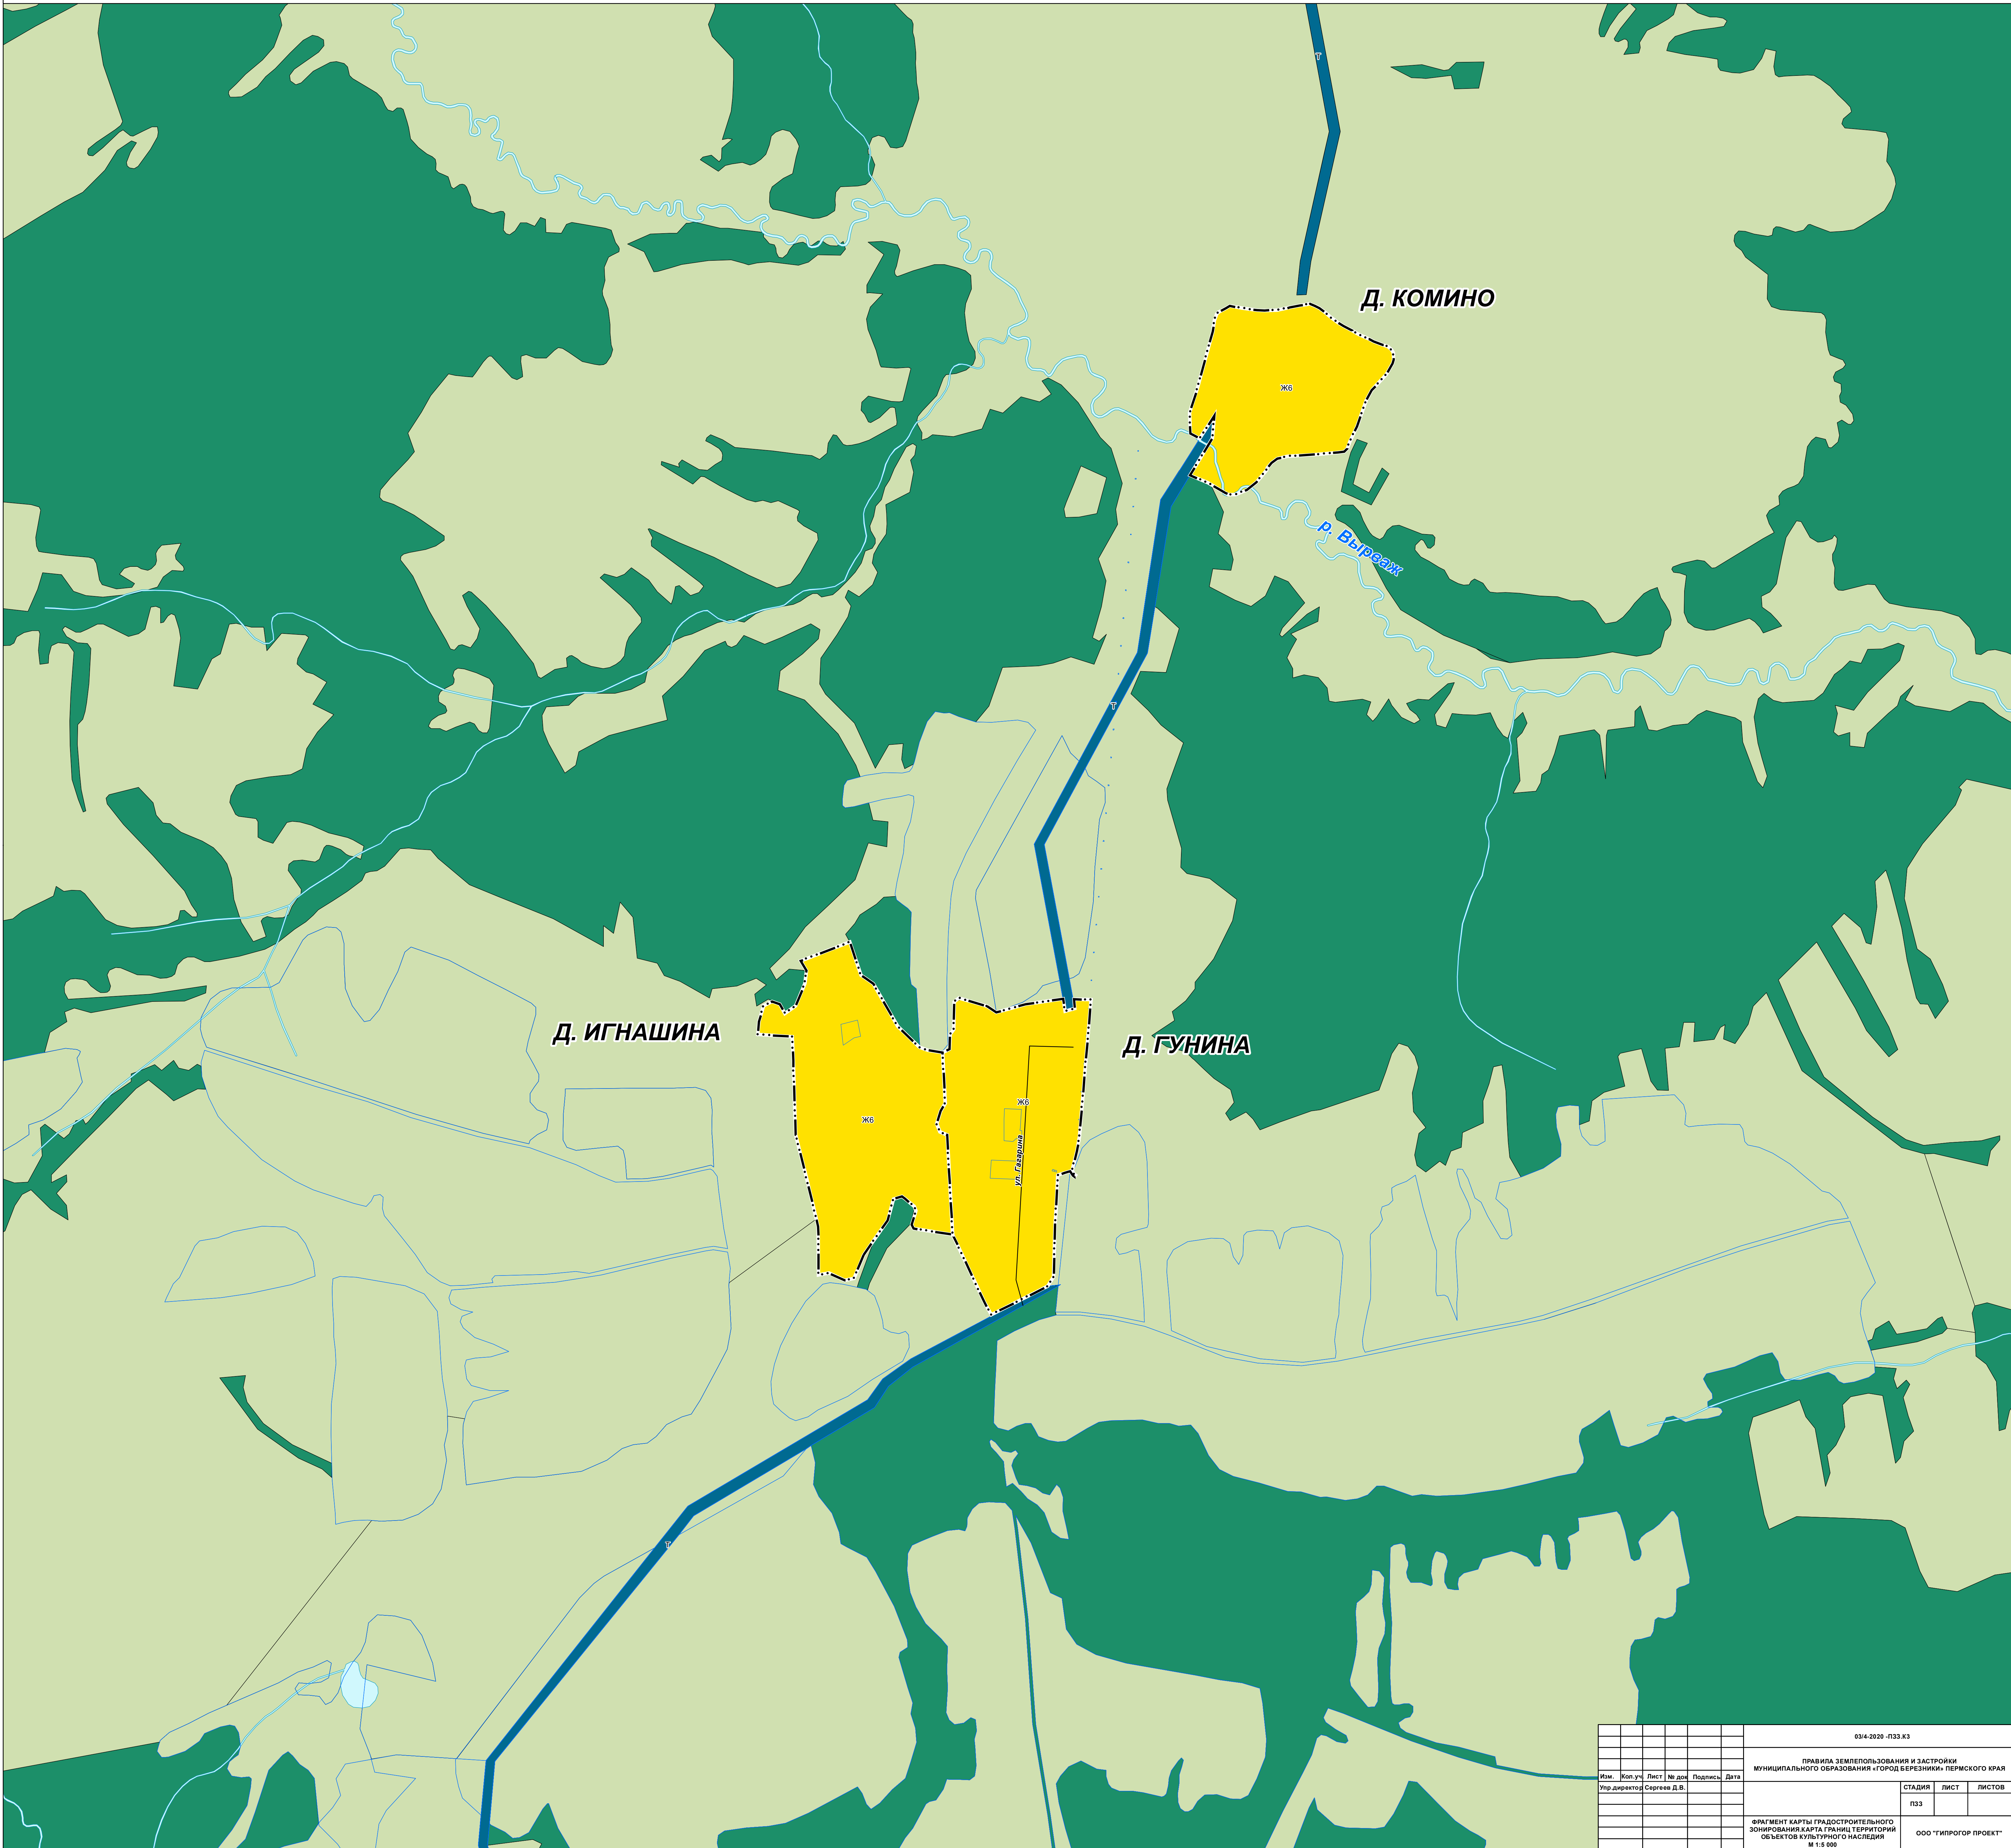

ПРАВИЛА ЗЕМЛЕПОЛЬЗОВАНИЯ И ЗАСТРОЙКИ МУНИЦИПАЛЬНОГО ОБРАЗОВАНИЯ

«ГОРОД БЕРЕЗНИКИ» ПЕРМСКОГО КРАЯ

ФРАГМЕНТ КАРТЫ ГРАДОСТРОИТЕЛЬНОГО ЗОНИРОВАНИЯ.

КАРТА ГРАНИЦ ТЕРРИТОРИЙ ОБЪЕКТОВ КУЛЬТУРНОГО НАСЛЕДИЯ М 1:5 000