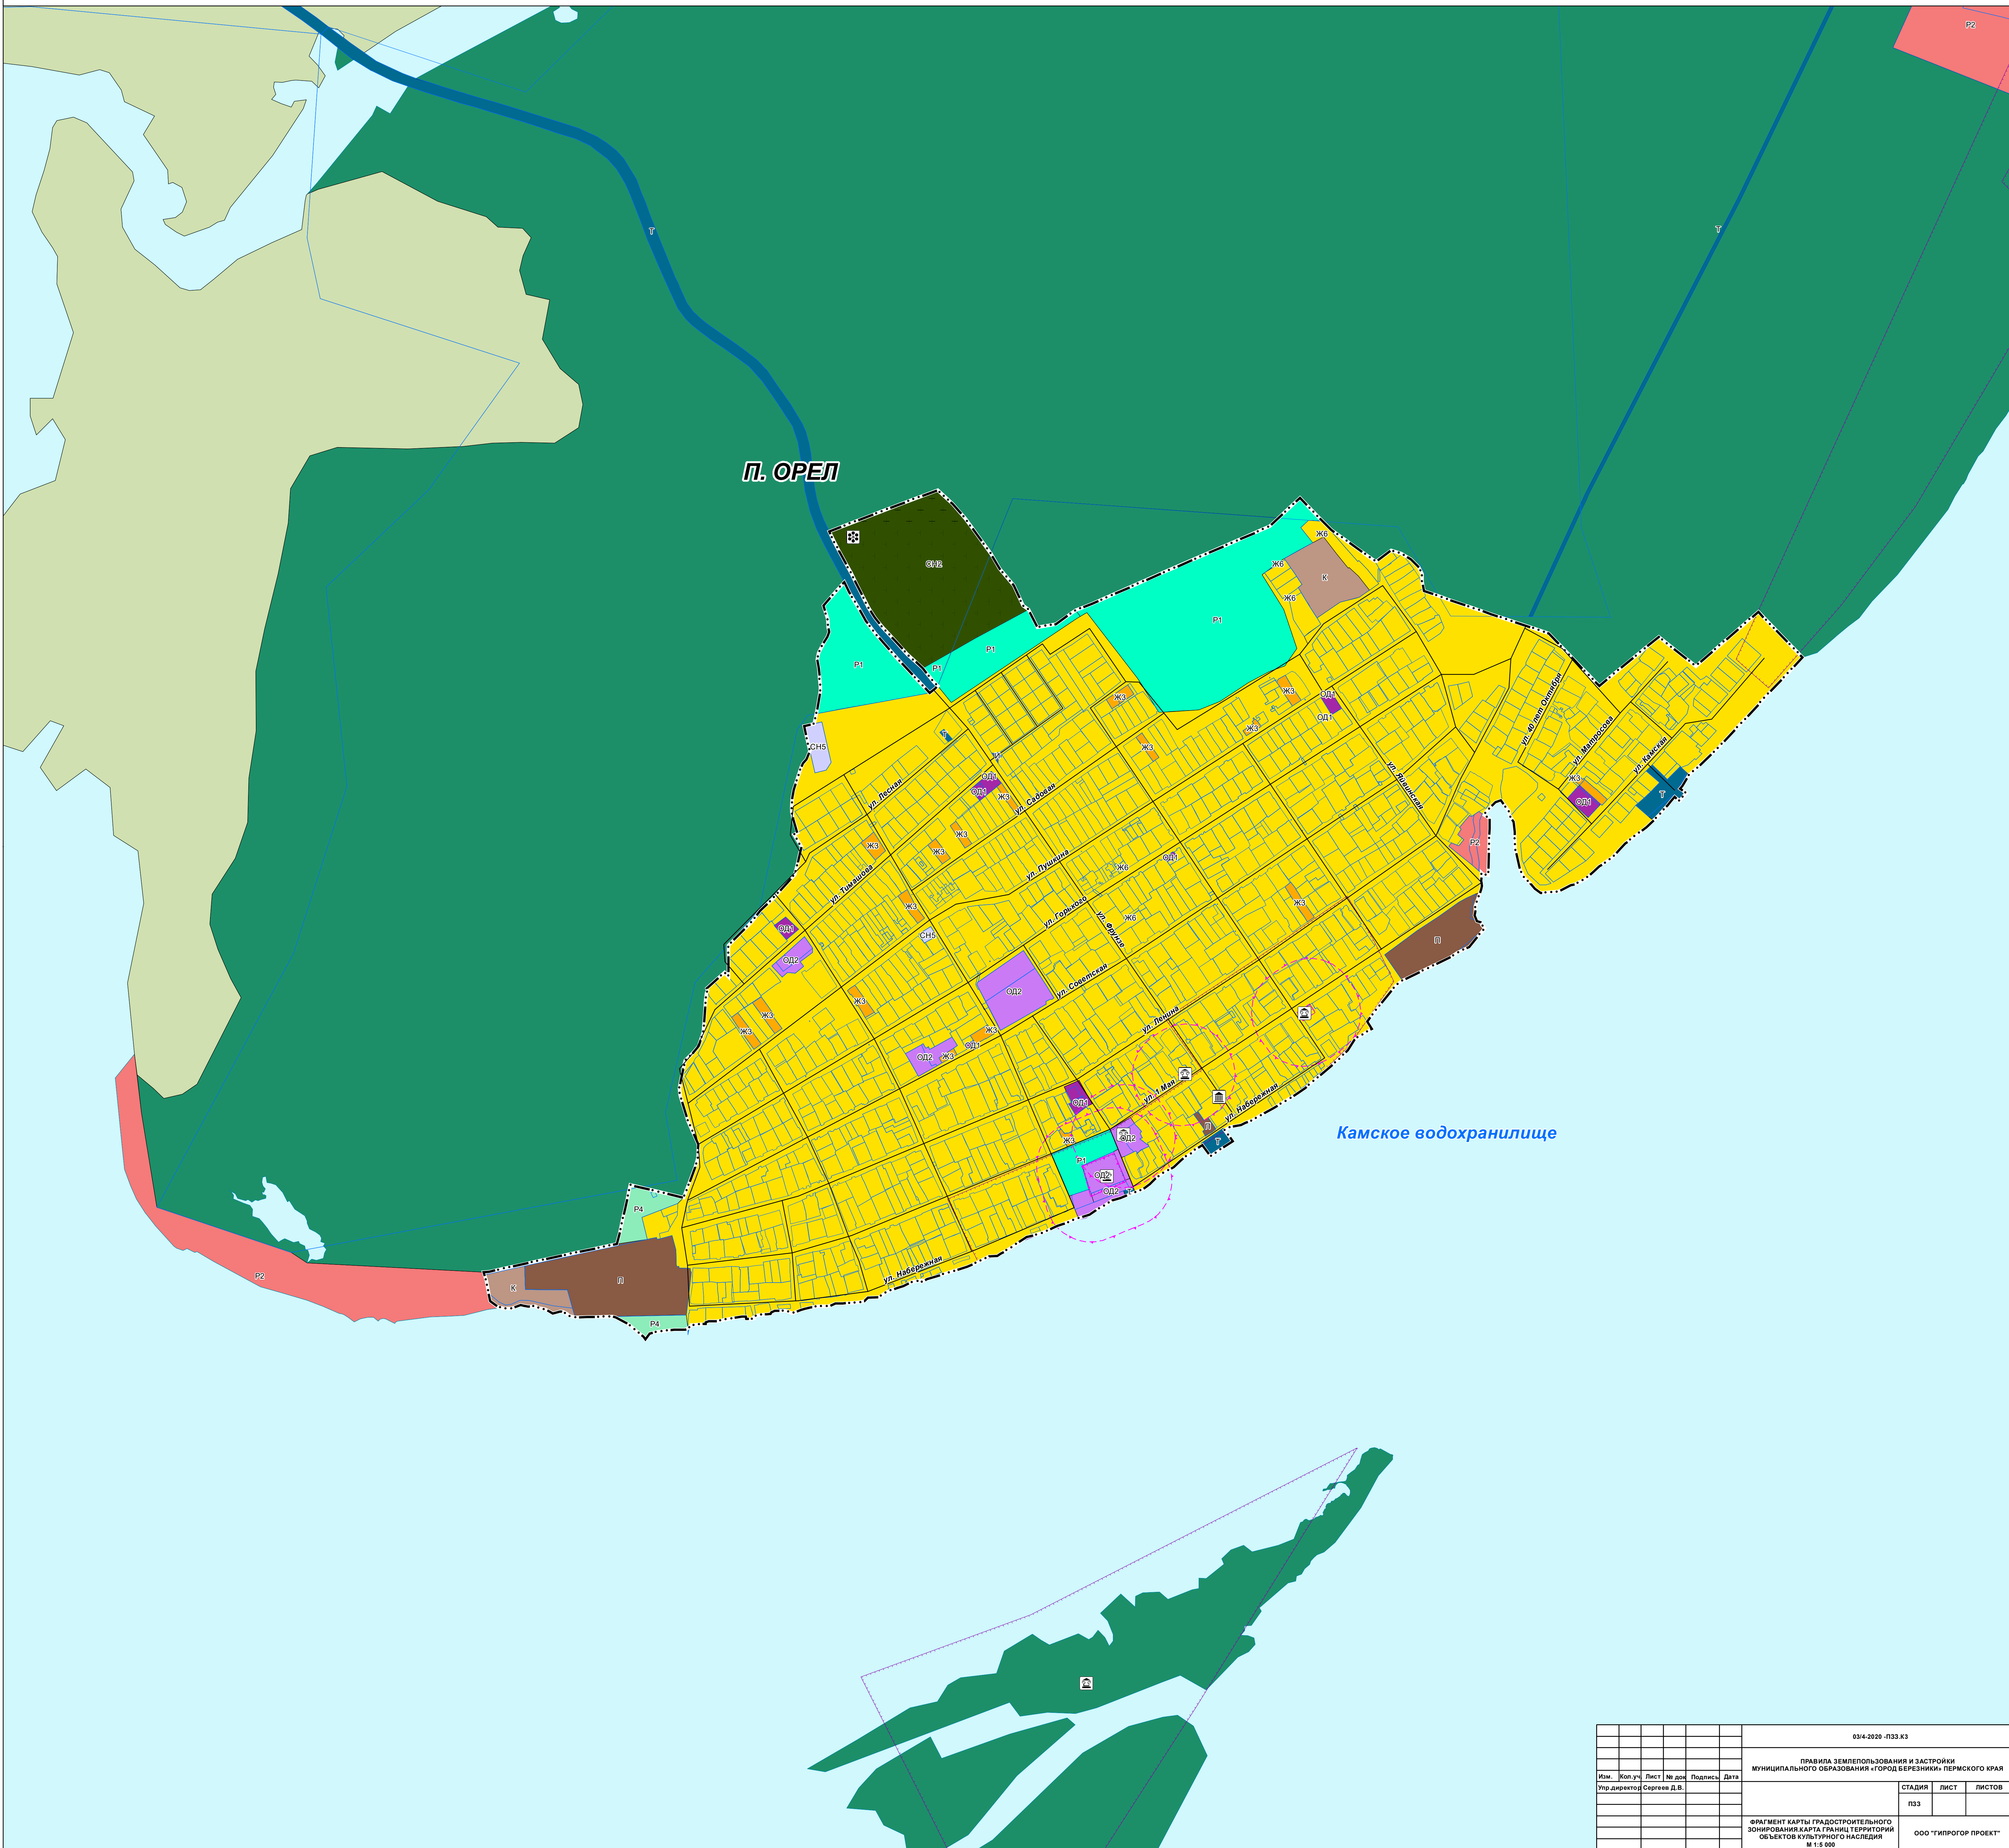

ПРАВИЛА ЗЕМЛЕПОЛЬЗОВАНИЯ И ЗАСТРОЙКИ МУНИЦИПАЛЬНОГО ОБРАЗОВАНИЯ

«ГОРОД БЕРЕЗНИКИ» ПЕРМСКОГО КРАЯ

ФРАГМЕНТ КАРТЫ ГРАДОСТРОИТЕЛЬНОГО ЗОНИРОВАНИЯ.

КАРТА ГРАНИЦ ТЕРРИТОРИЙ ОБЪЕКТОВ КУЛЬТУРНОГО НАСЛЕДИЯ М 1:5 000