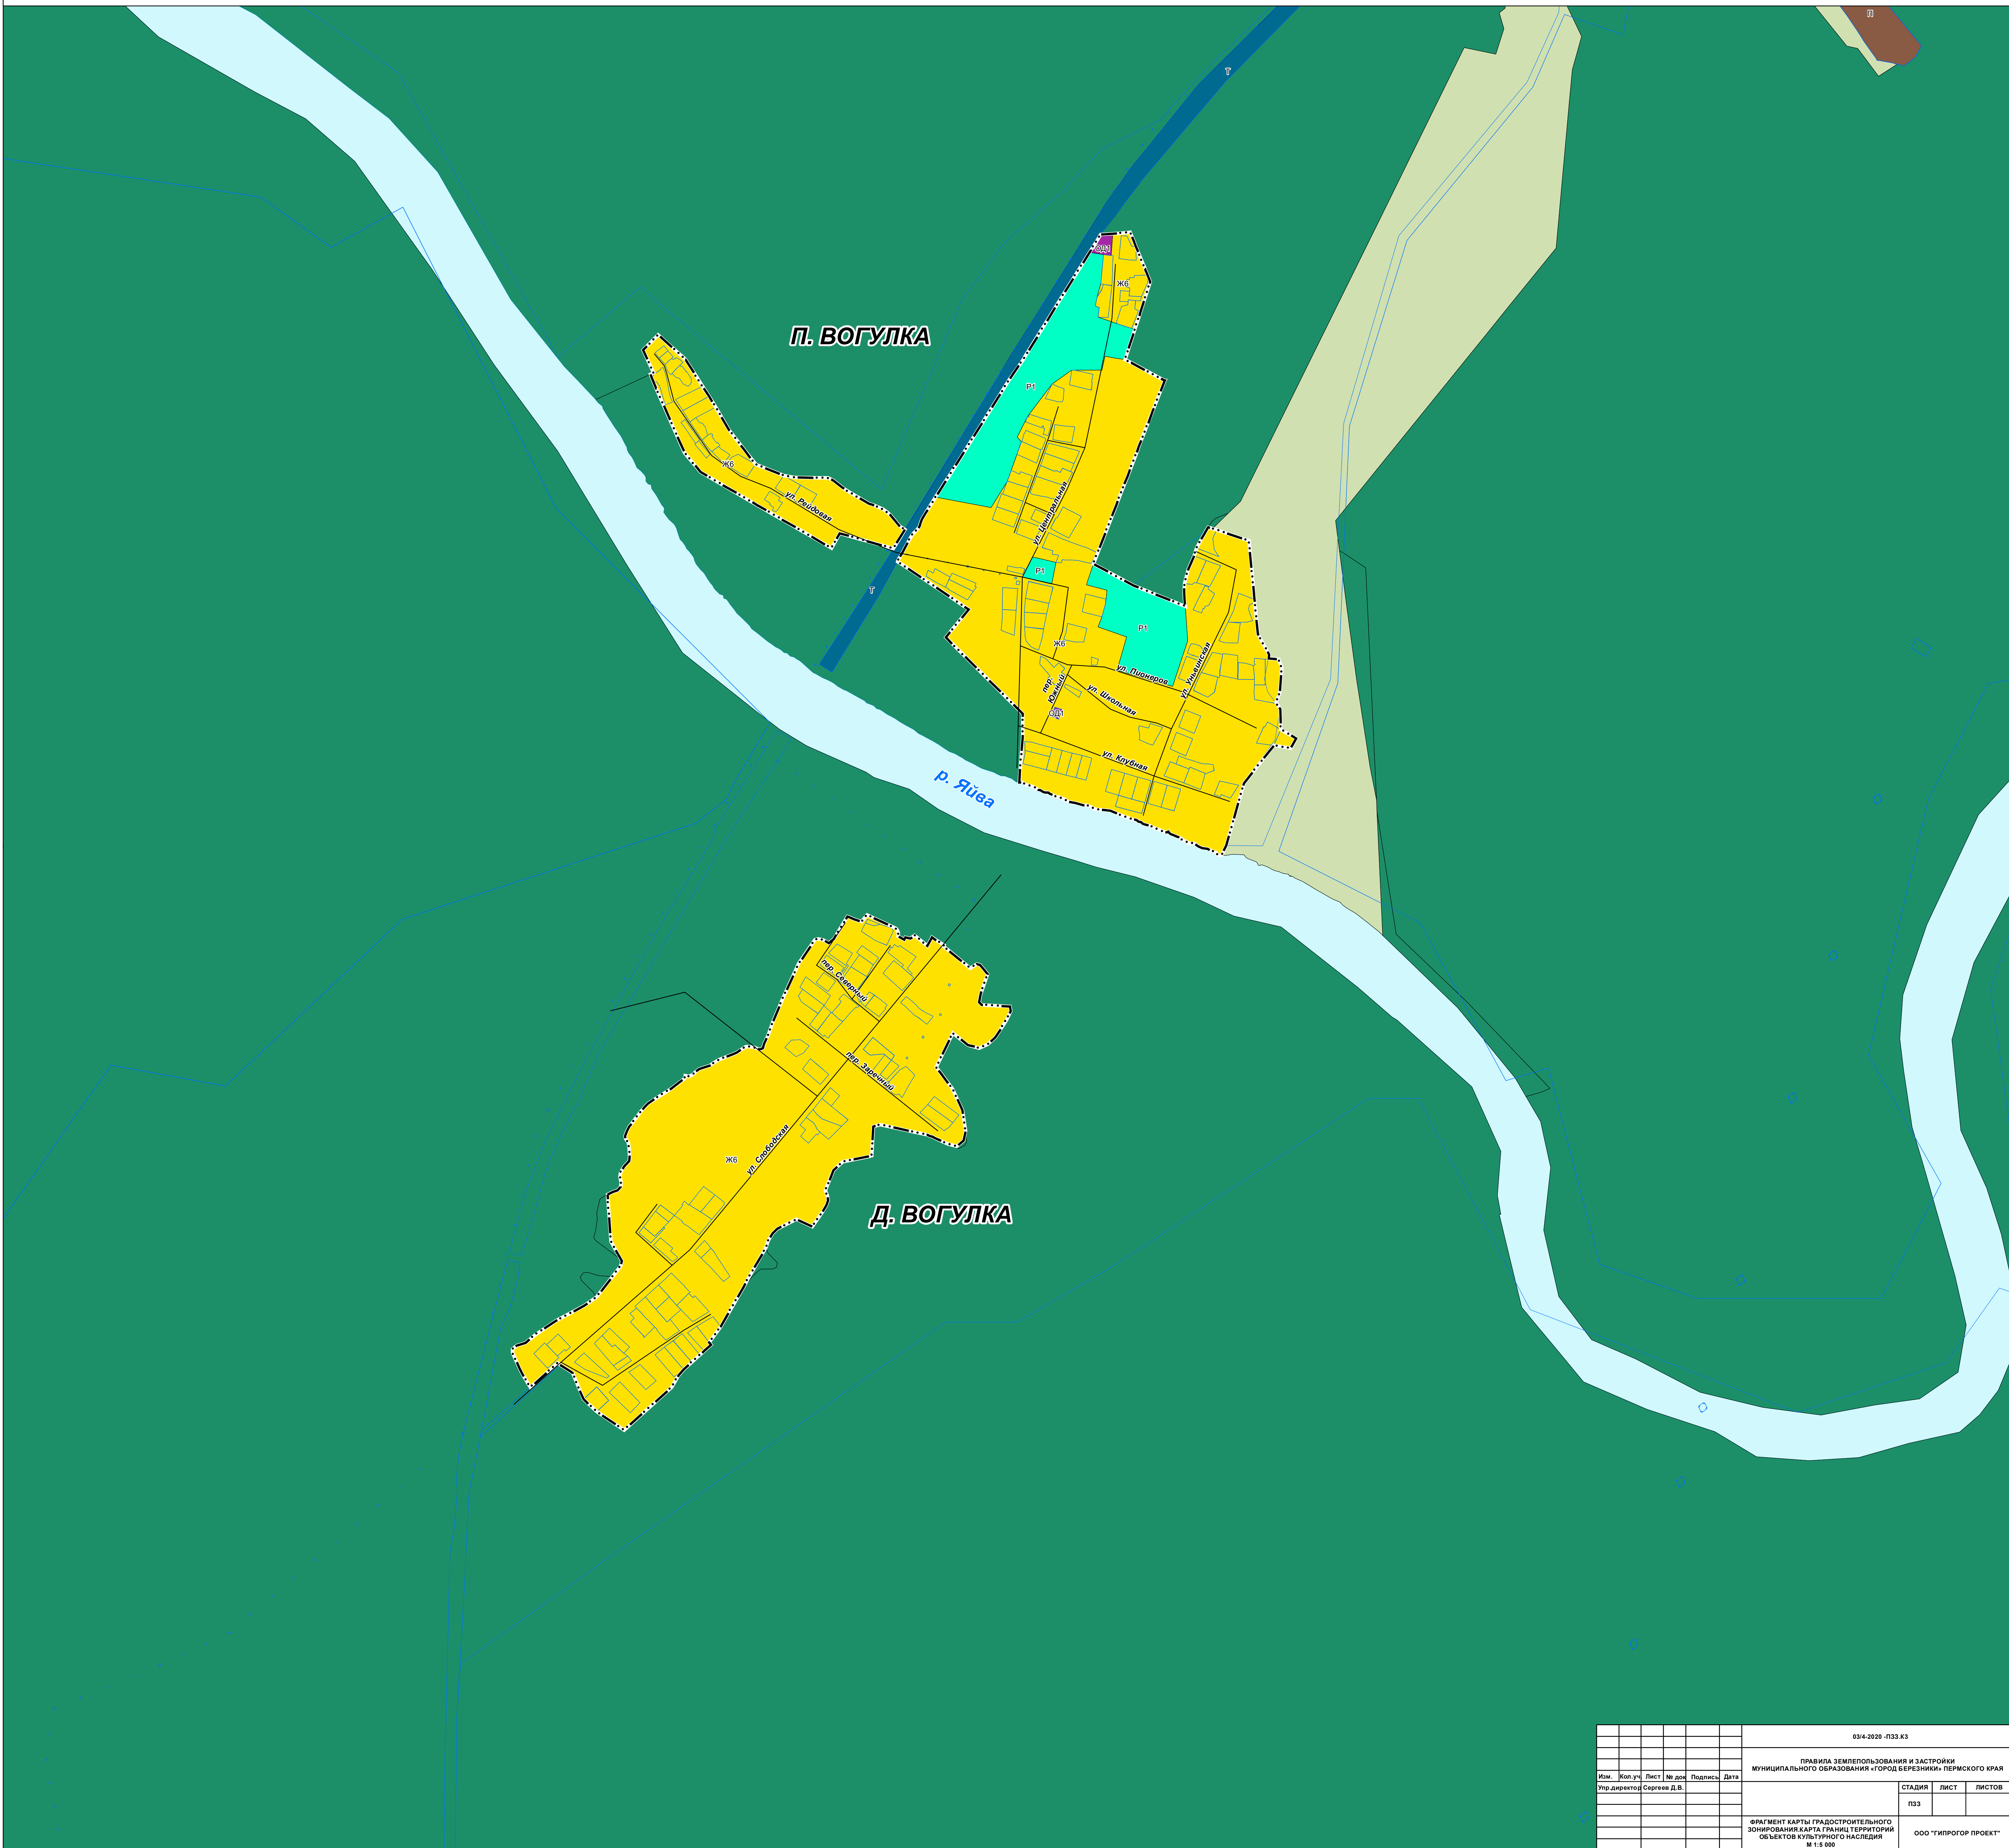

ПРАВИЛА ЗЕМЛЕПОЛЬЗОВАНИЯ И ЗАСТРОЙКИ МУНИЦИПАЛЬНОГО ОБРАЗОВАНИЯ

«ГОРОД БЕРЕЗНИКИ» ПЕРМСКОГО КРАЯ

ФРАГМЕНТ КАРТЫ ГРАДОСТРОИТЕЛЬНОГО ЗОНИРОВАНИЯ.

КАРТА ГРАНИЦ ТЕРРИТОРИЙ ОБЪЕКТОВ КУЛЬТУРНОГО НАСЛЕДИЯ М 1:5 000