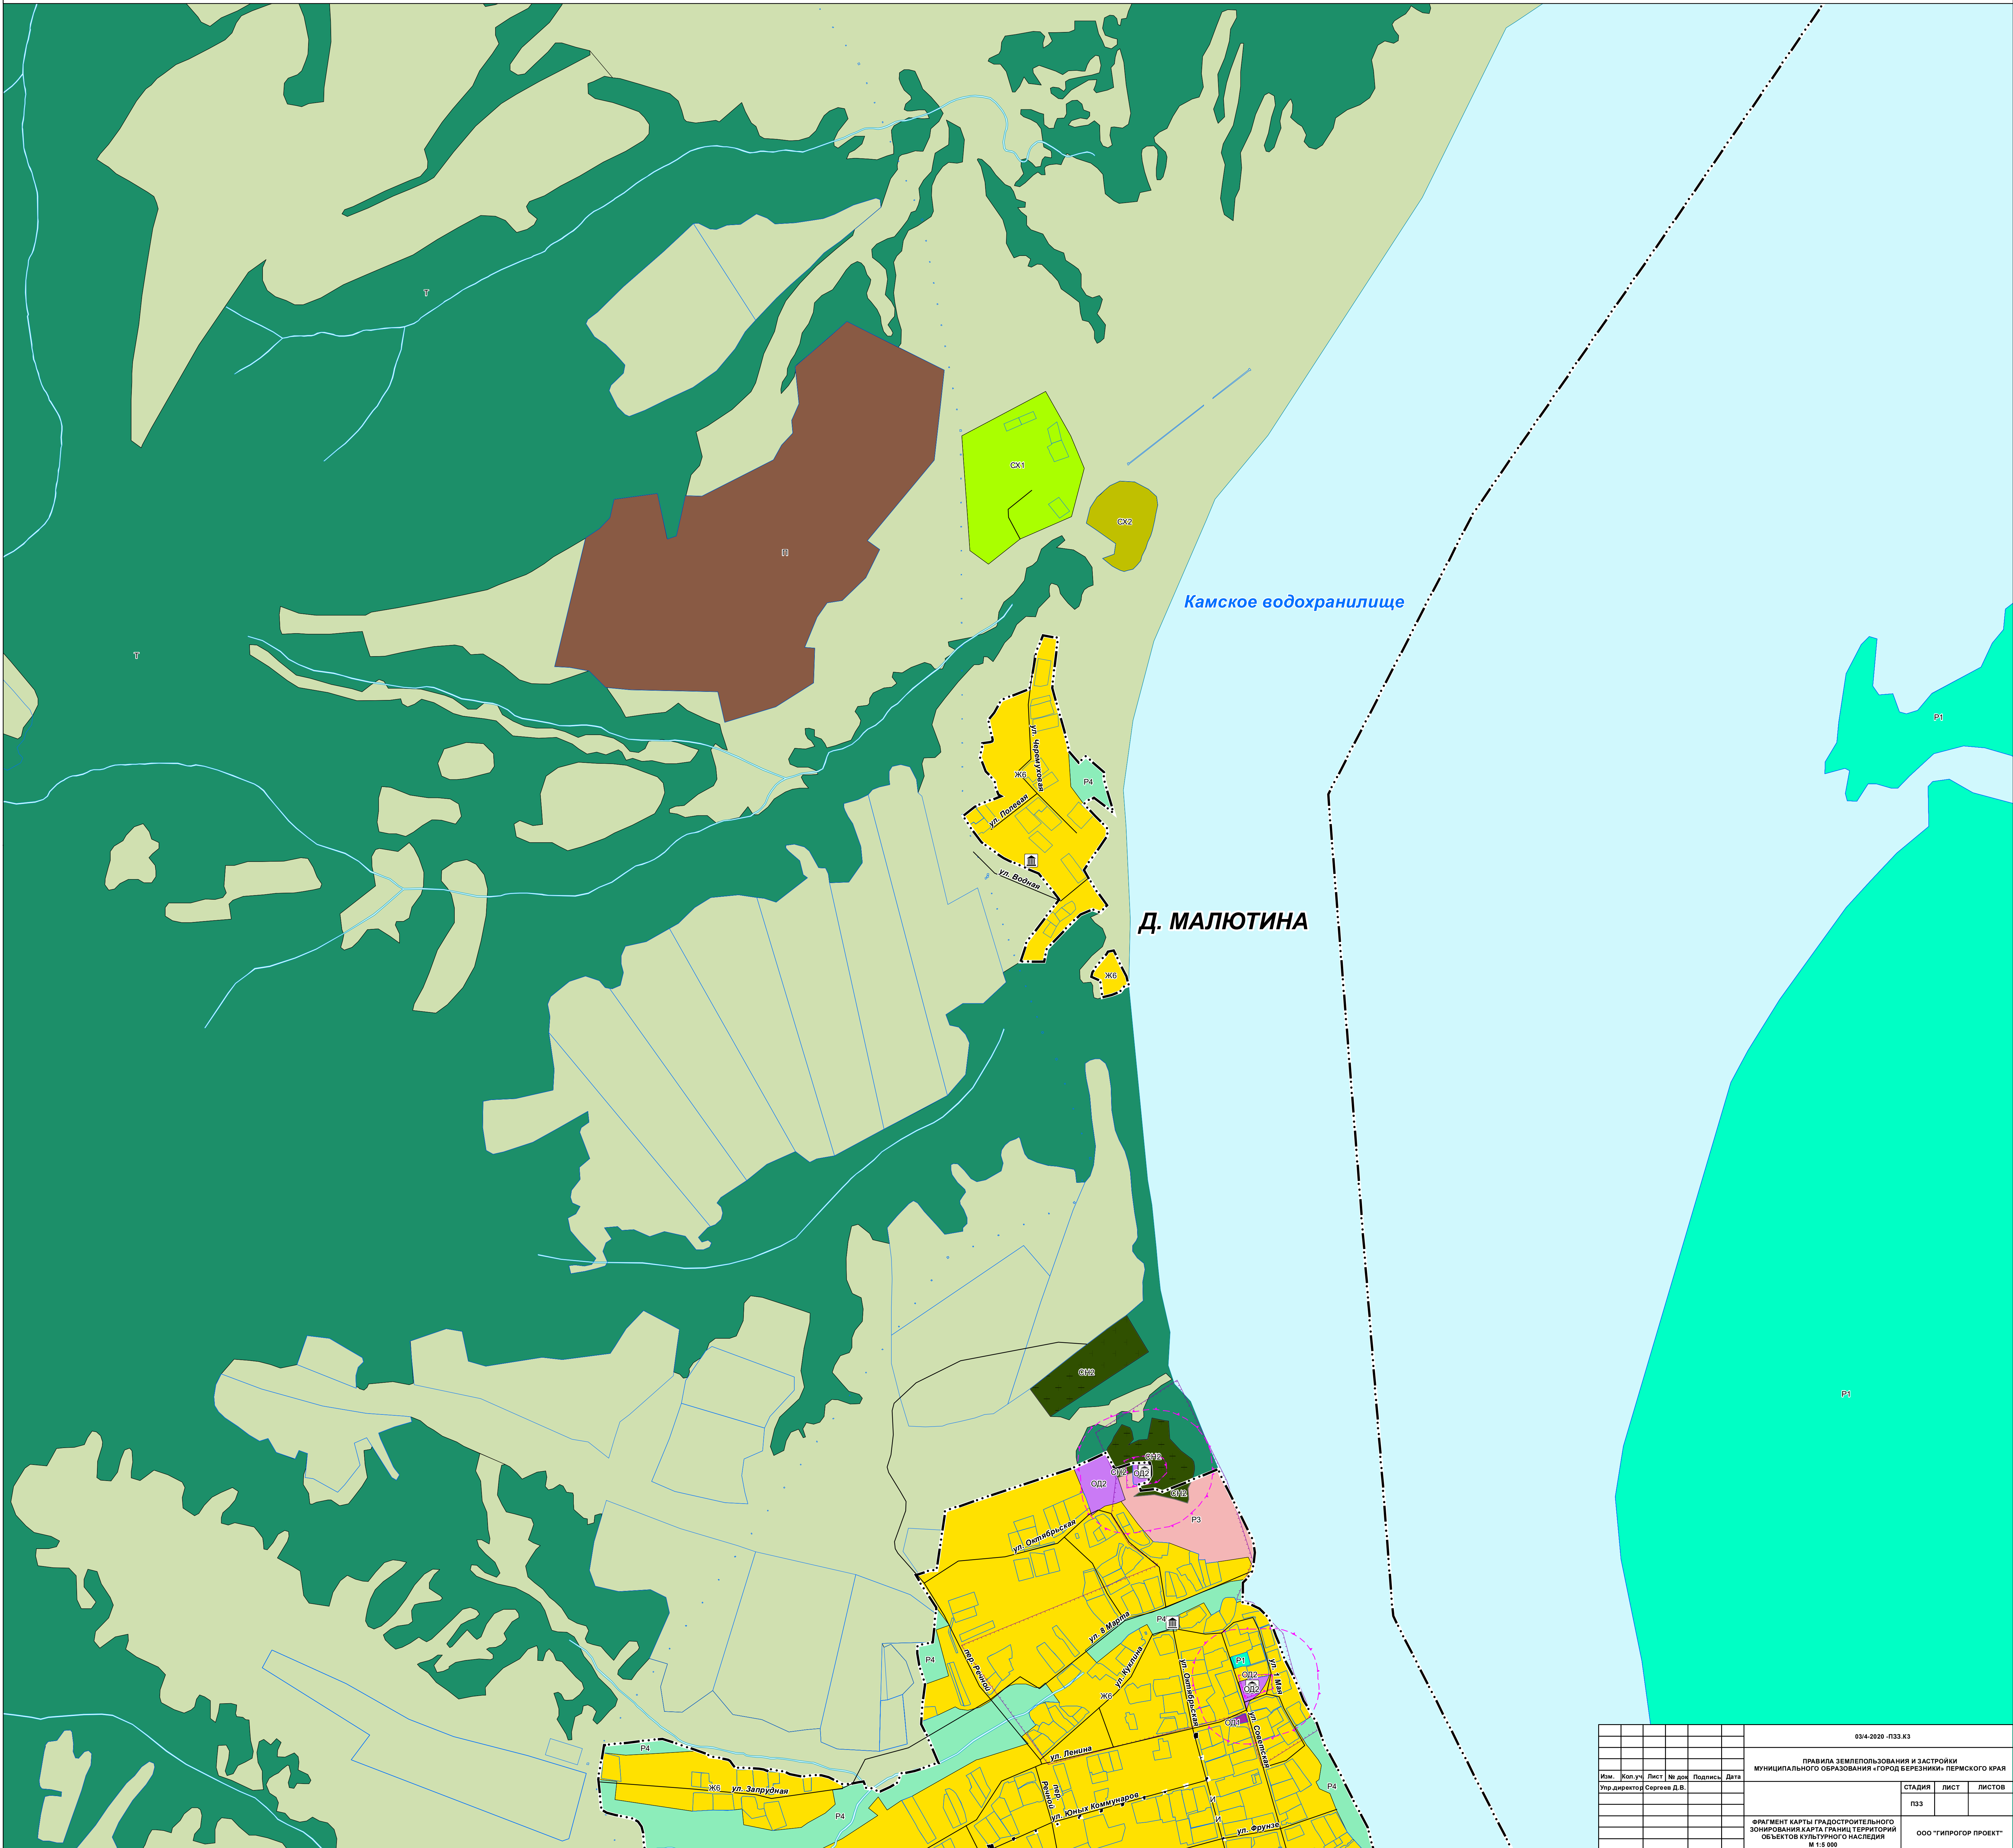

ПРАВИЛА ЗЕМЛЕПОЛЬЗОВАНИЯ И ЗАСТРОЙКИ МУНИЦИПАЛЬНОГО ОБРАЗОВАНИЯ

«ГОРОД БЕРЕЗНИКИ» ПЕРМСКОГО КРАЯ

ФРАГМЕНТ КАРТЫ ГРАДОСТРОИТЕЛЬНОГО ЗОНИРОВАНИЯ.

КАРТА ГРАНИЦ ТЕРРИТОРИЙ ОБЪЕКТОВ КУЛЬТУРНОГО НАСЛЕДИЯ М 1:5 000