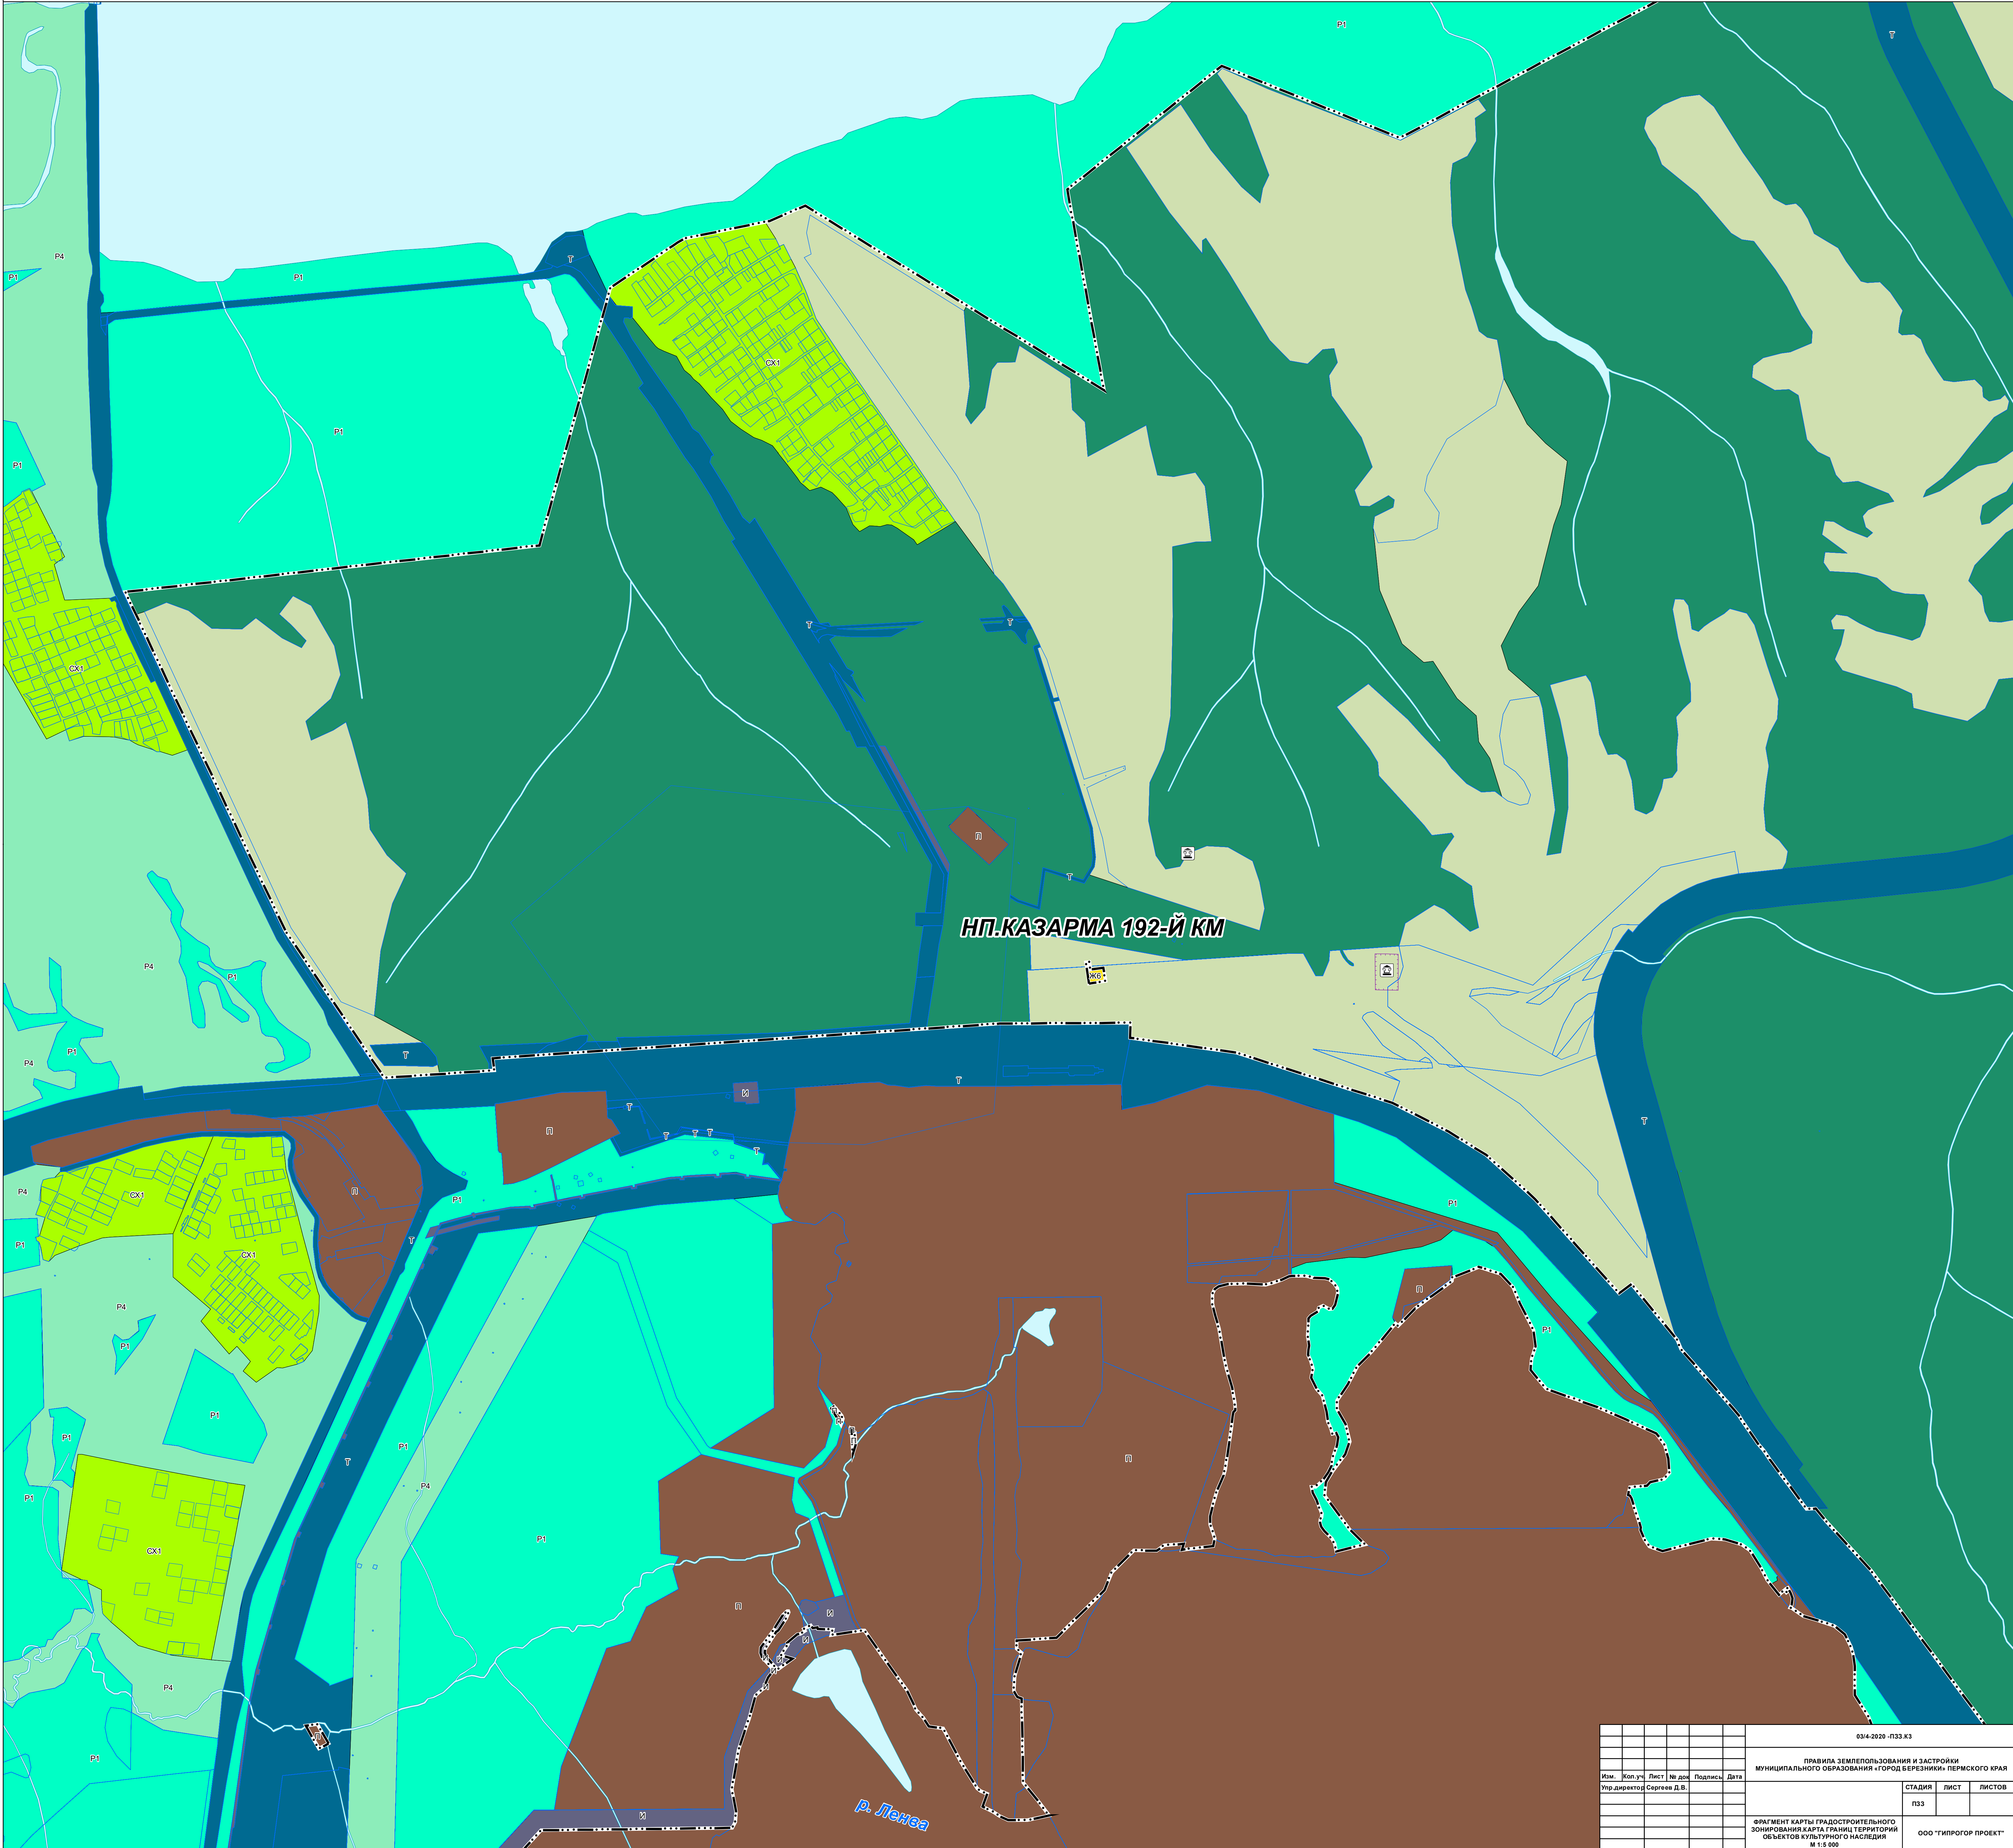

ПРАВИЛА ЗЕМЛЕПОЛЬЗОВАНИЯ И ЗАСТРОЙКИ МУНИЦИПАЛЬНОГО ОБРАЗОВАНИЯ

«ГОРОД БЕРЕЗНИКИ» ПЕРМСКОГО КРАЯ

ФРАГМЕНТ КАРТЫ ГРАДОСТРОИТЕЛЬНОГО ЗОНИРОВАНИЯ.

КАРТА ГРАНИЦ ТЕРРИТОРИЙ ОБЪЕКТОВ КУЛЬТУРНОГО НАСЛЕДИЯ М 1:5 000