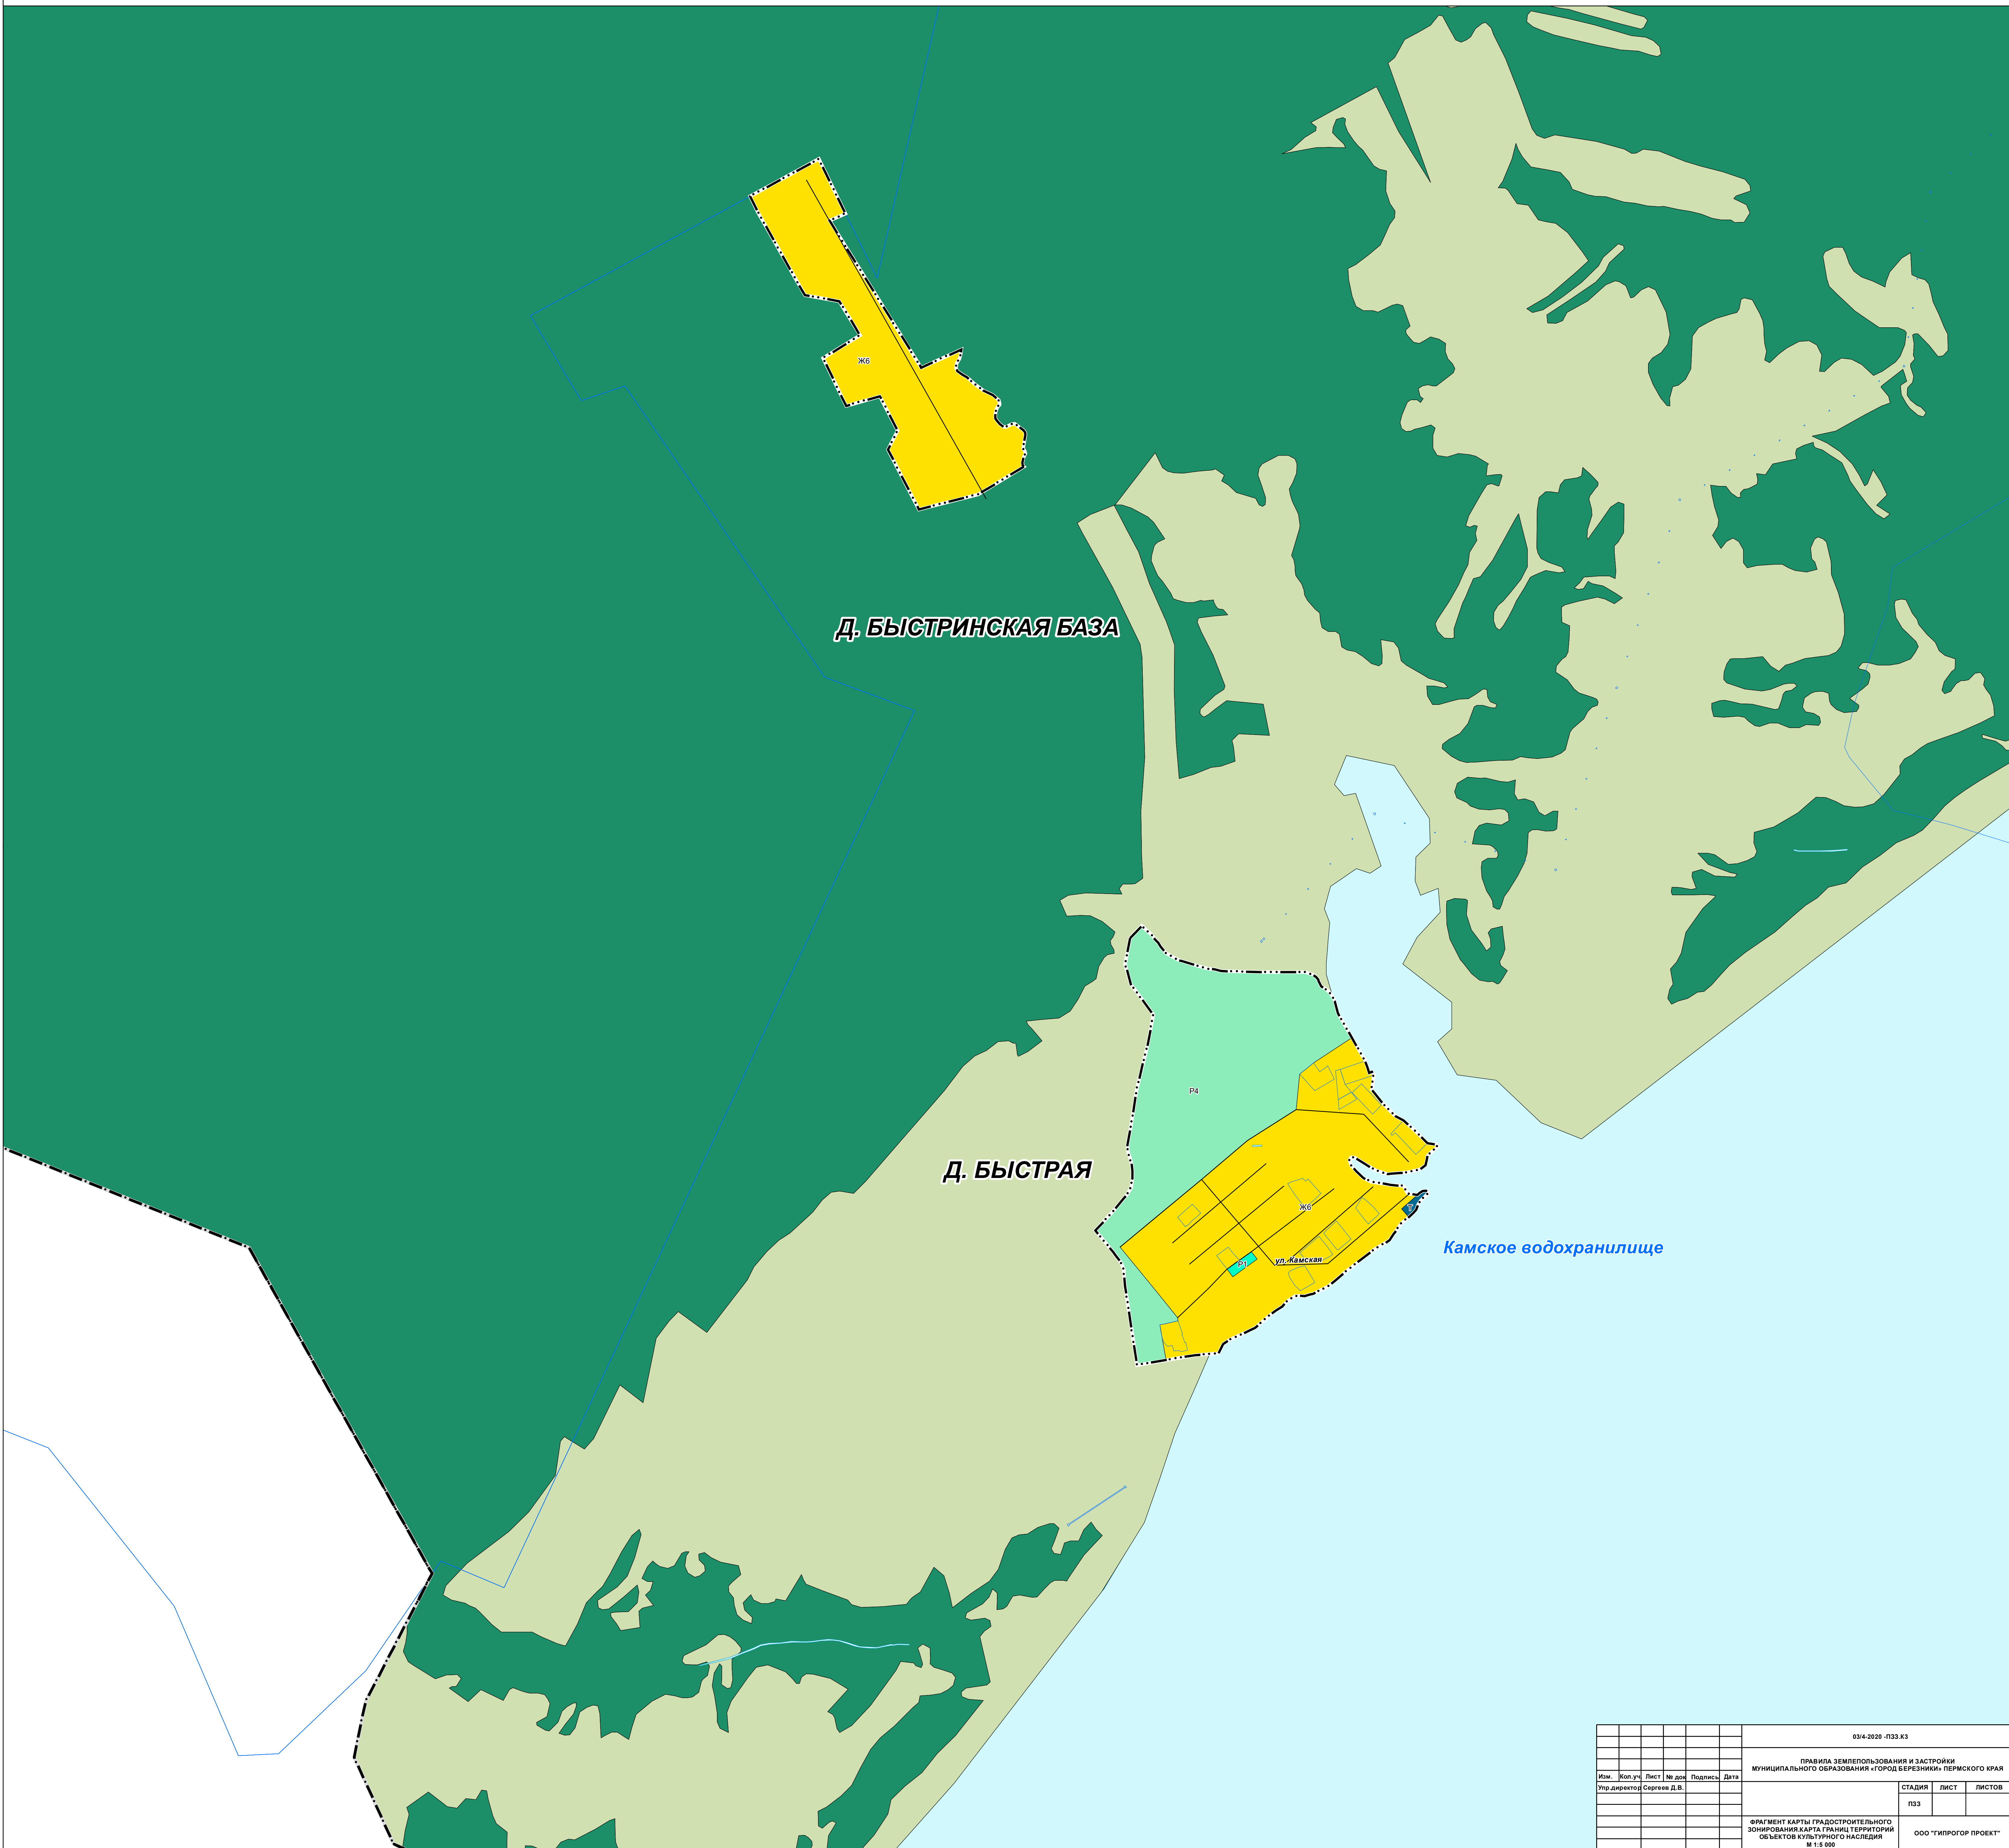

ПРАВИЛА ЗЕМЛЕПОЛЬЗОВАНИЯ И ЗАСТРОЙКИ МУНИЦИПАЛЬНОГО ОБРАЗОВАНИЯ

«ГОРОД БЕРЕЗНИКИ» ПЕРМСКОГО КРАЯ

ФРАГМЕНТ КАРТЫ ГРАДОСТРОИТЕЛЬНОГО ЗОНИРОВАНИЯ.

КАРТА ГРАНИЦ ТЕРРИТОРИЙ ОБЪЕКТОВ КУЛЬТУРНОГО НАСЛЕДИЯ М 1:5 000

					034-2020-ПЗЗ.К3			
					ПРАВИЛА ЗЕМЛЕПОЛЬЗОВАНИЯ И ЗАСТРОЙКИ			
					МУНИЦИПАЛЬНОГО ОБРАЗОВАНИЯ «ГОРОД БЕРЕЗНИКИ» ПЕРМСКОГО КРАЯ			
Изм.	Кол.уч.	Лист	№ док.	Подпись	Дата	СТАДИЯ	ЛИСТ	ЛИСТОВ
Упр.директор	Сергеев Д.В.					ПЗЗ		
					ФРАГМЕНТ КАРТЫ ГРАДОСТРОИТЕЛЬНОГО			
					ЗОНИРОВАНИЯ.КАРТА ГРАНИЦ ТЕРРИТОРИЙ			
					ОБЪЕКТОВ КУЛЬТУРНОГО НАСЛЕДИЯ			
					М 1:5 000			
					ООО «ГИПРОГОР ПРОЕКТ»