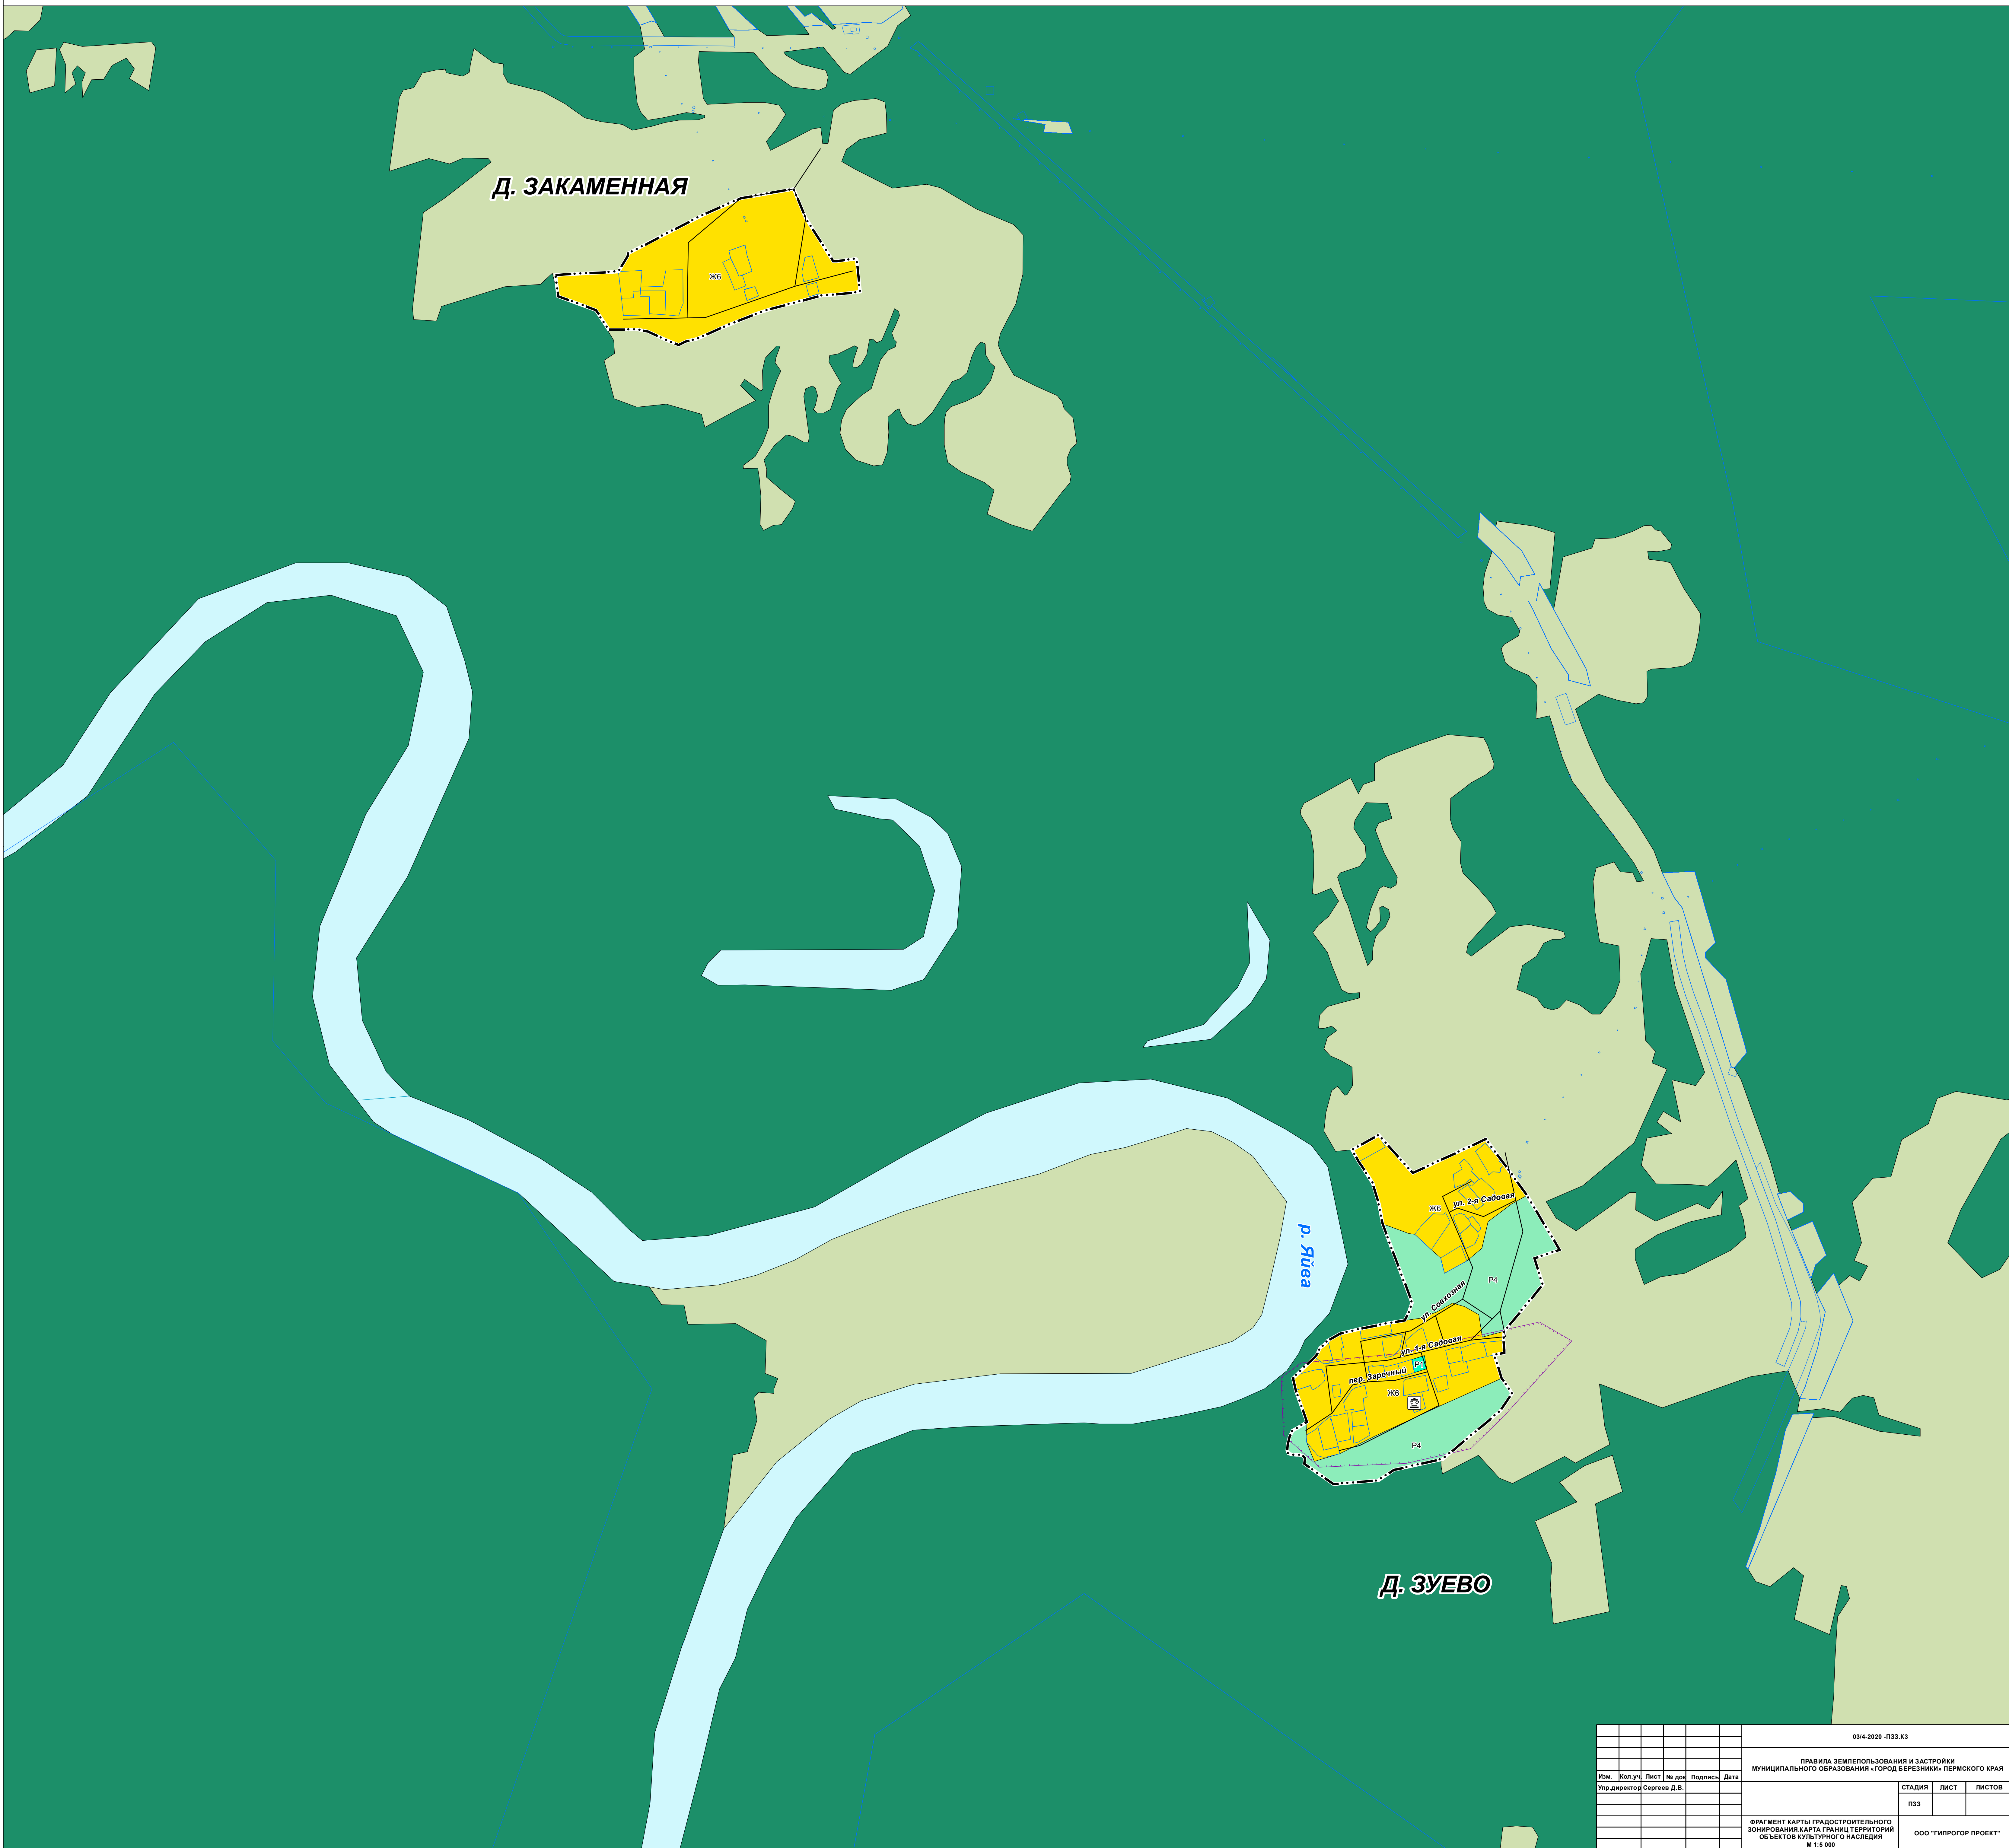

ПРАВИЛА ЗЕМЛЕПОЛЬЗОВАНИЯ И ЗАСТРОЙКИ МУНИЦИПАЛЬНОГО ОБРАЗОВАНИЯ

«ГОРОД БЕРЕЗНИКИ» ПЕРМСКОГО КРАЯ

ФРАГМЕНТ КАРТЫ ГРАДОСТРОИТЕЛЬНОГО ЗОНИРОВАНИЯ.

КАРТА ГРАНИЦ ТЕРРИТОРИЙ ОБЪЕКТОВ КУЛЬТУРНОГО НАСЛЕДИЯ М 1:5 000