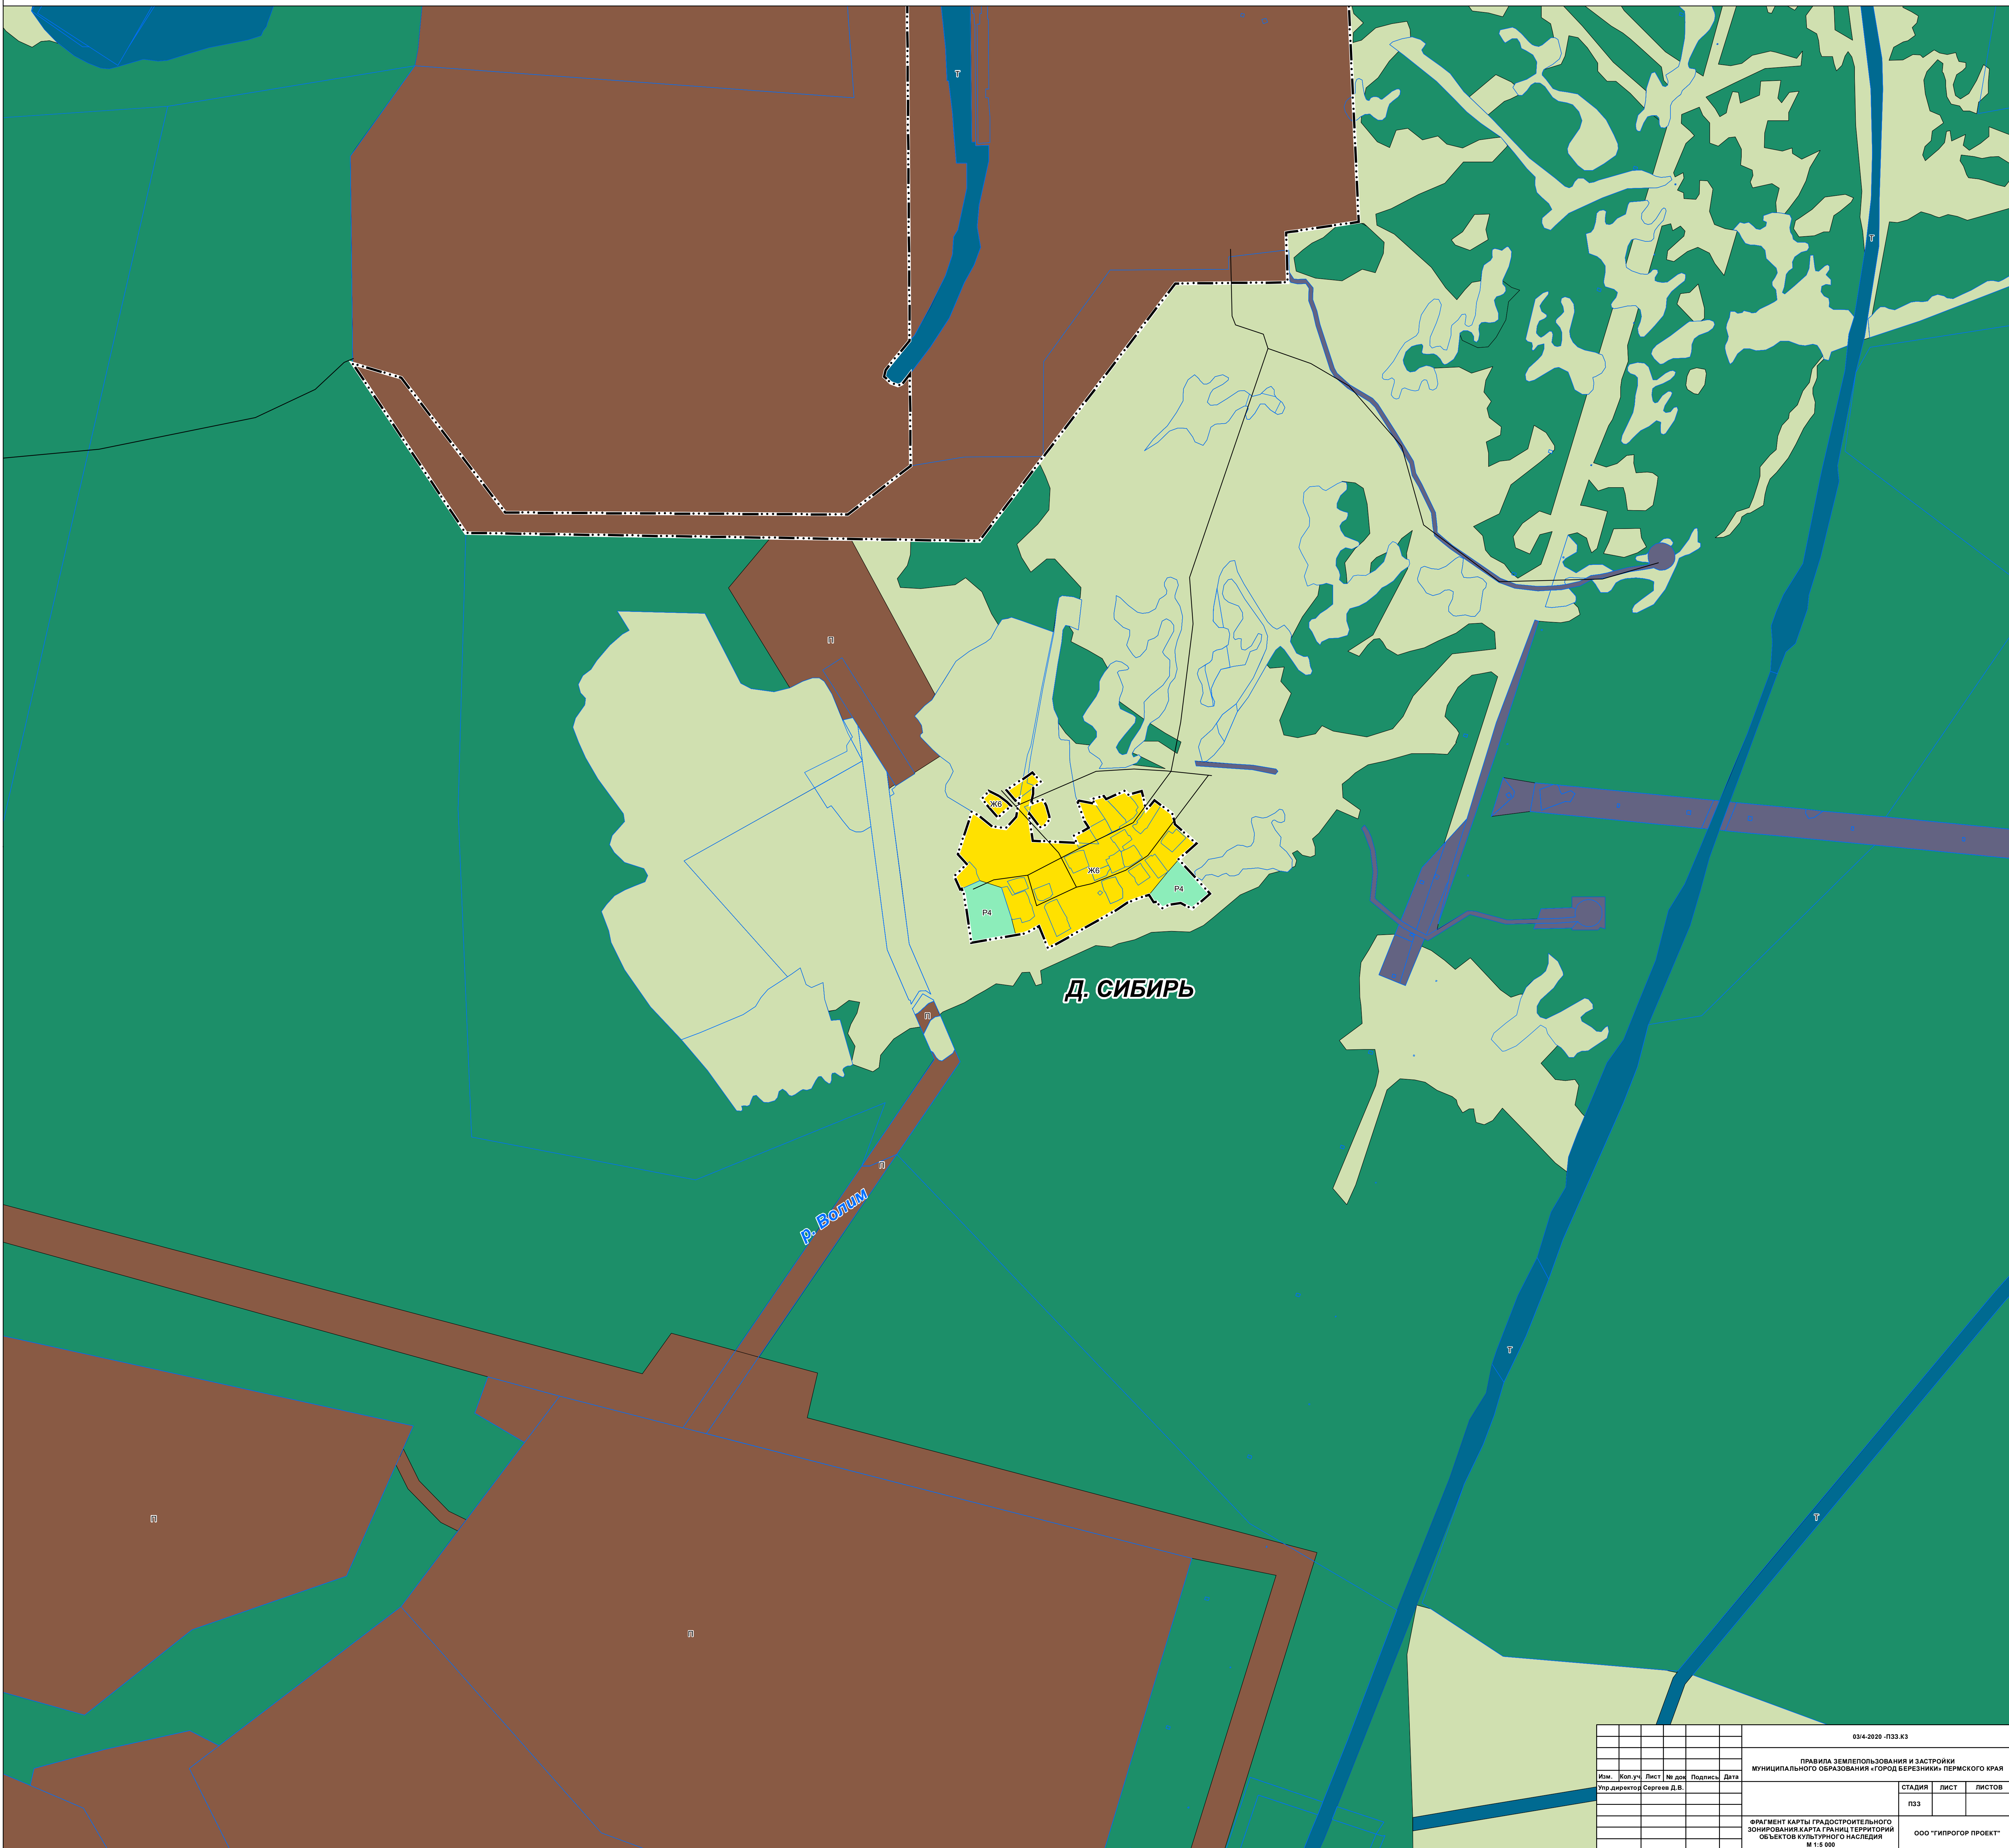

ПРАВИЛА ЗЕМЛЕПОЛЬЗОВАНИЯ И ЗАСТРОЙКИ МУНИЦИПАЛЬНОГО ОБРАЗОВАНИЯ

«ГОРОД БЕРЕЗНИКИ» ПЕРМСКОГО КРАЯ

ФРАГМЕНТ КАРТЫ ГРАДОСТРОИТЕЛЬНОГО ЗОНИРОВАНИЯ.

КАРТА ГРАНИЦ ТЕРРИТОРИЙ ОБЪЕКТОВ КУЛЬТУРНОГО НАСЛЕДИЯ М 1:5 000