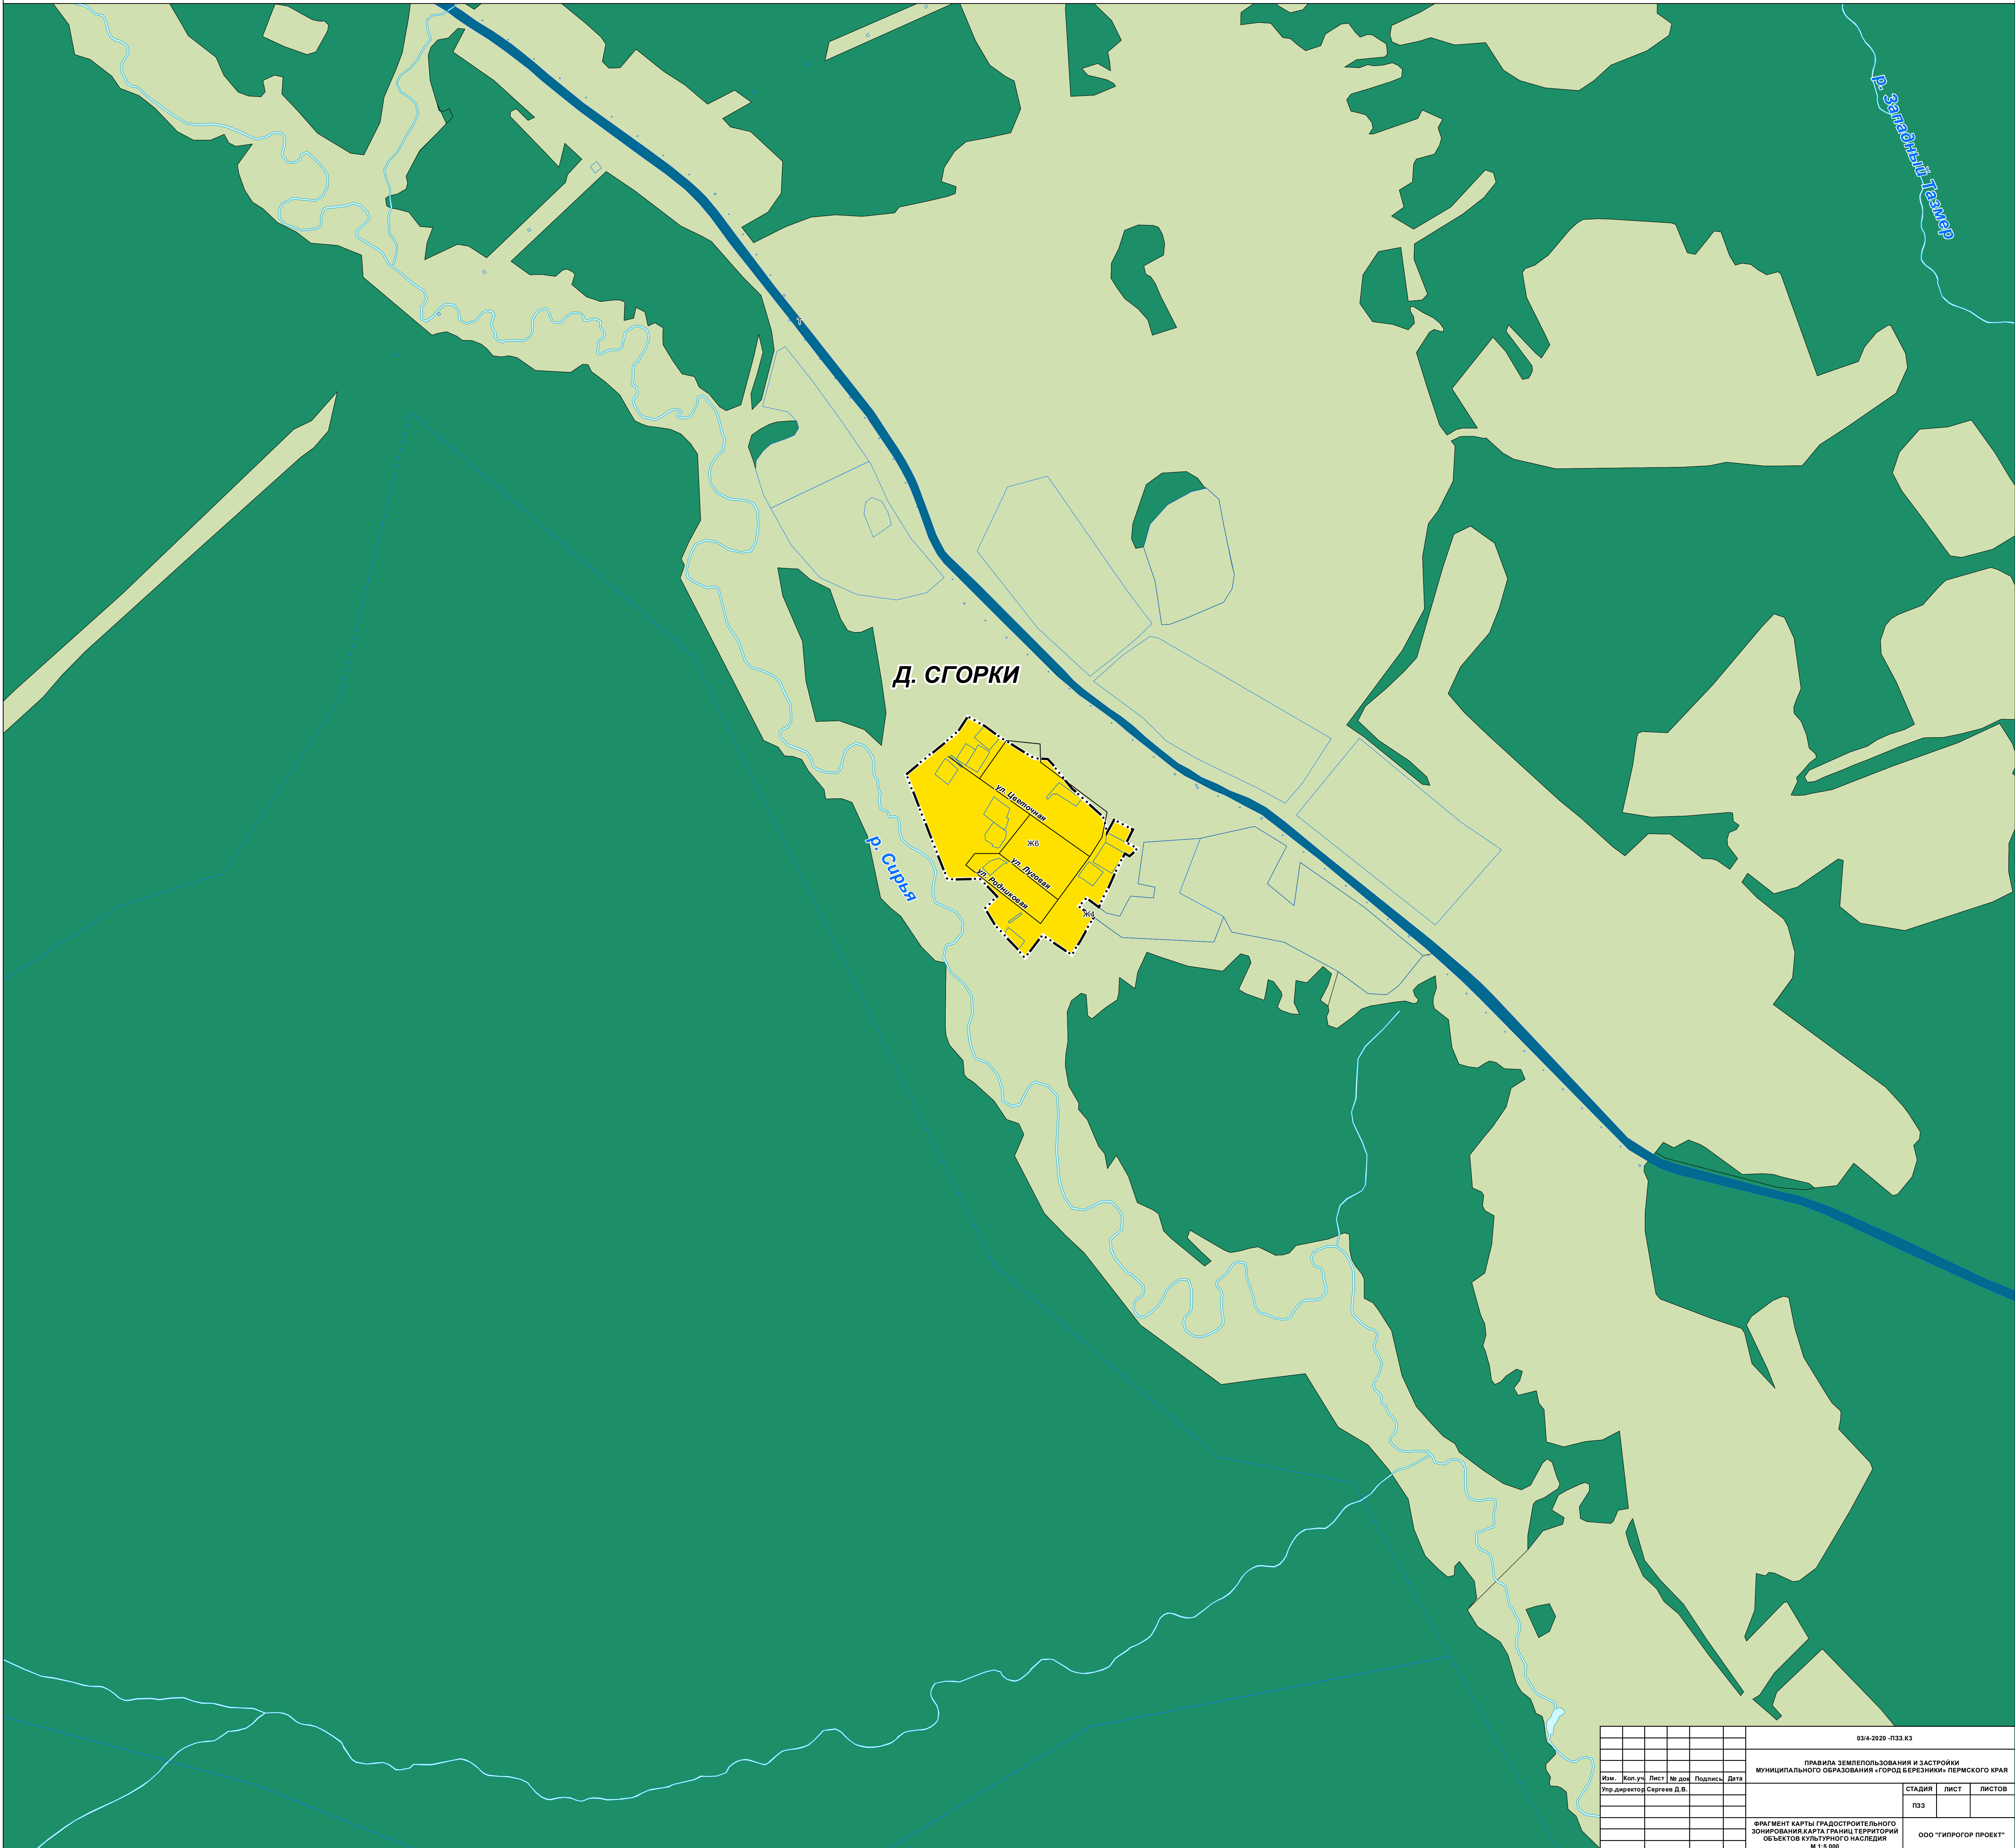

ПРАВИЛА ЗЕМЛЕПОЛЬЗОВАНИЯ И ЗАСТРОЙКИ МУНИЦИПАЛЬНОГО ОБРАЗОВАНИЯ

«ГОРОД БЕРЕЗНИКИ» ПЕРМСКОГО КРАЯ

ФРАГМЕНТ КАРТЫ ГРАДОСТРОИТЕЛЬНОГО ЗОНИРОВАНИЯ.

КАРТА ГРАНИЦ ТЕРРИТОРИЙ ОБЪЕКТОВ КУЛЬТУРНОГО НАСЛЕДИЯ М 1:5 000

						034-2020-ПЗЗ.К3		
						ПРАВИЛА ЗЕМЛЕПОЛЬЗОВАНИЯ И ЗАСТРОЙКИ		
						МУНИЦИПАЛЬНОГО ОБРАЗОВАНИЯ «ГОРОД БЕРЕЗНИКИ» ПЕРМСКОГО КРАЯ		
Имя	Кол.уч.	Лист	№ док.	Подпись	Дата	СТАДИЯ	ЛИСТ	ЛИСТОВ
Упр.директор	Сергеев Д.В.					ПЗЗ		
						«ФРАГМЕНТ КАРТЫ ГРАДОСТРОИТЕЛЬНОГО ЗОНИРОВАНИЯ.КАРТА ГРАНИЦ ТЕРРИТОРИЙ ОБЪЕКТОВ КУЛЬТУРНОГО НАСЛЕДИЯ М 1:5 000»		
						ООО «ГИПРОГОР ПРОЕКТ»