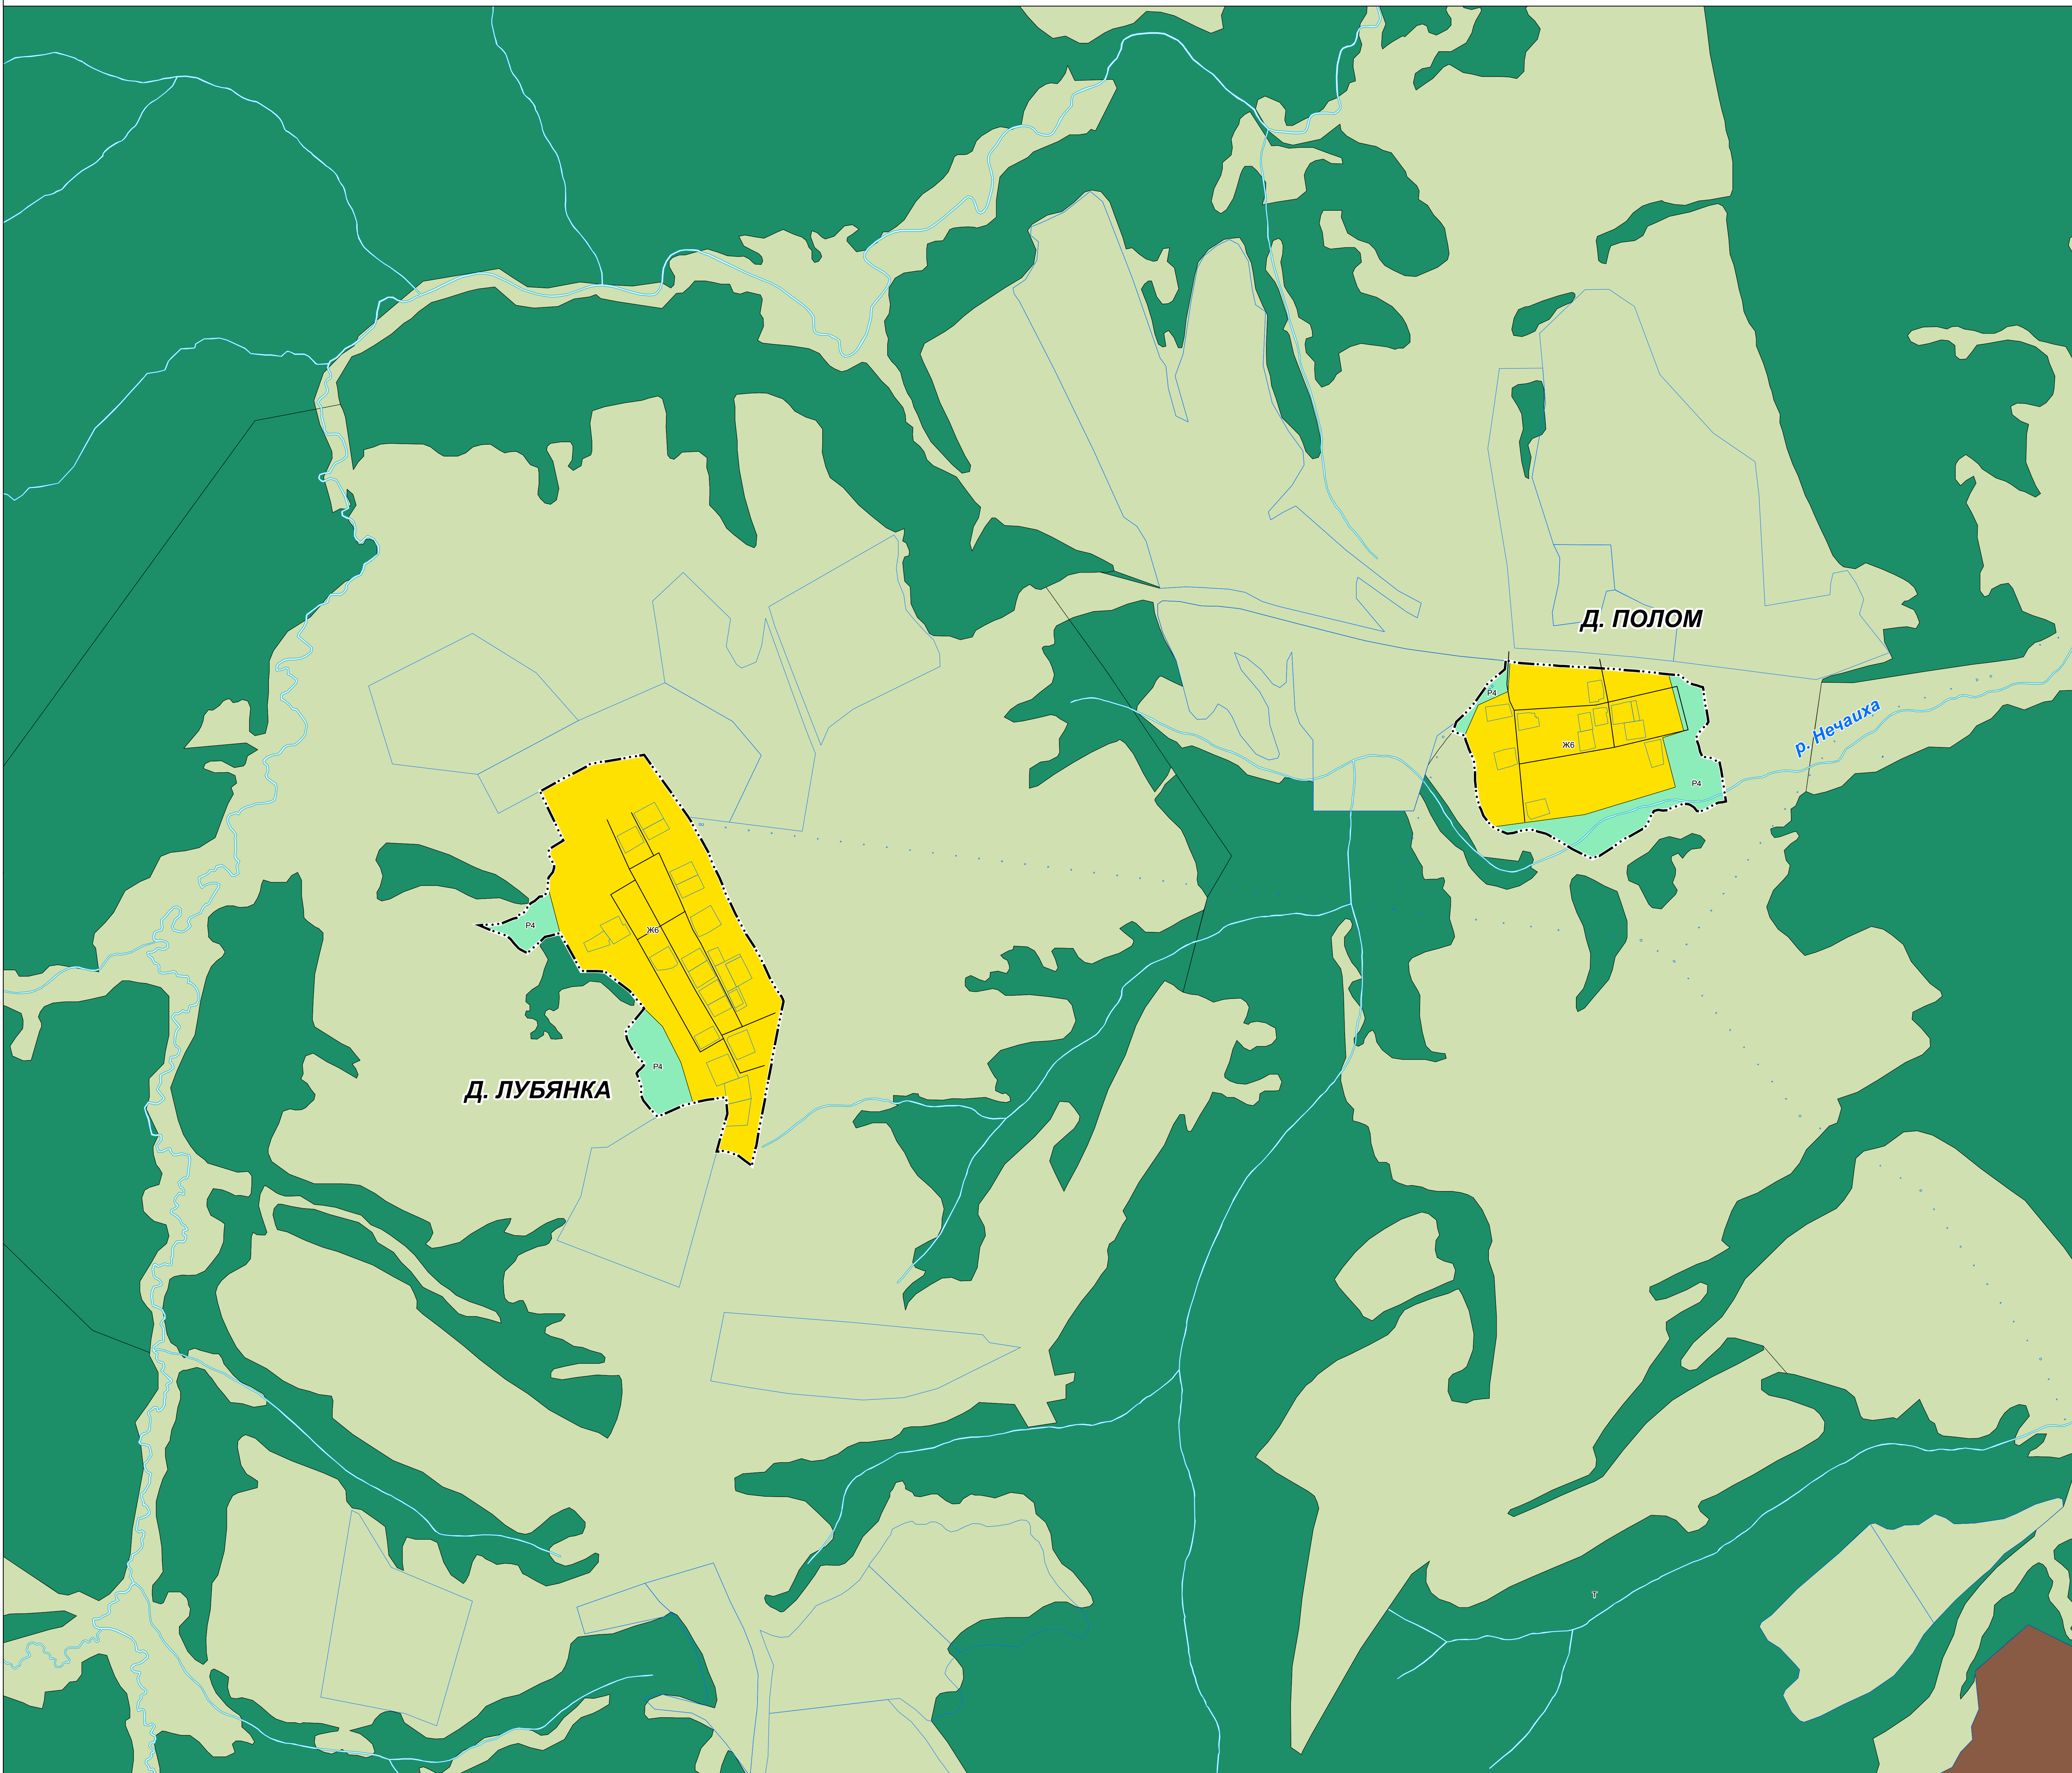

ПРАВИЛА ЗЕМЛЕПОЛЬЗОВАНИЯ И ЗАСТРОЙКИ МУНИЦИПАЛЬНОГО ОБРАЗОВАНИЯ

«ГОРОД БЕРЕЗНИКИ» ПЕРМСКОГО КРАЯ

ФРАГМЕНТ КАРТЫ ГРАДОСТРОИТЕЛЬНОГО ЗОНИРОВАНИЯ.

КАРТА ГРАНИЦ ТЕРРИТОРИЙ ОБЪЕКТОВ КУЛЬТУРНОГО НАСЛЕДИЯ М 1:5 000