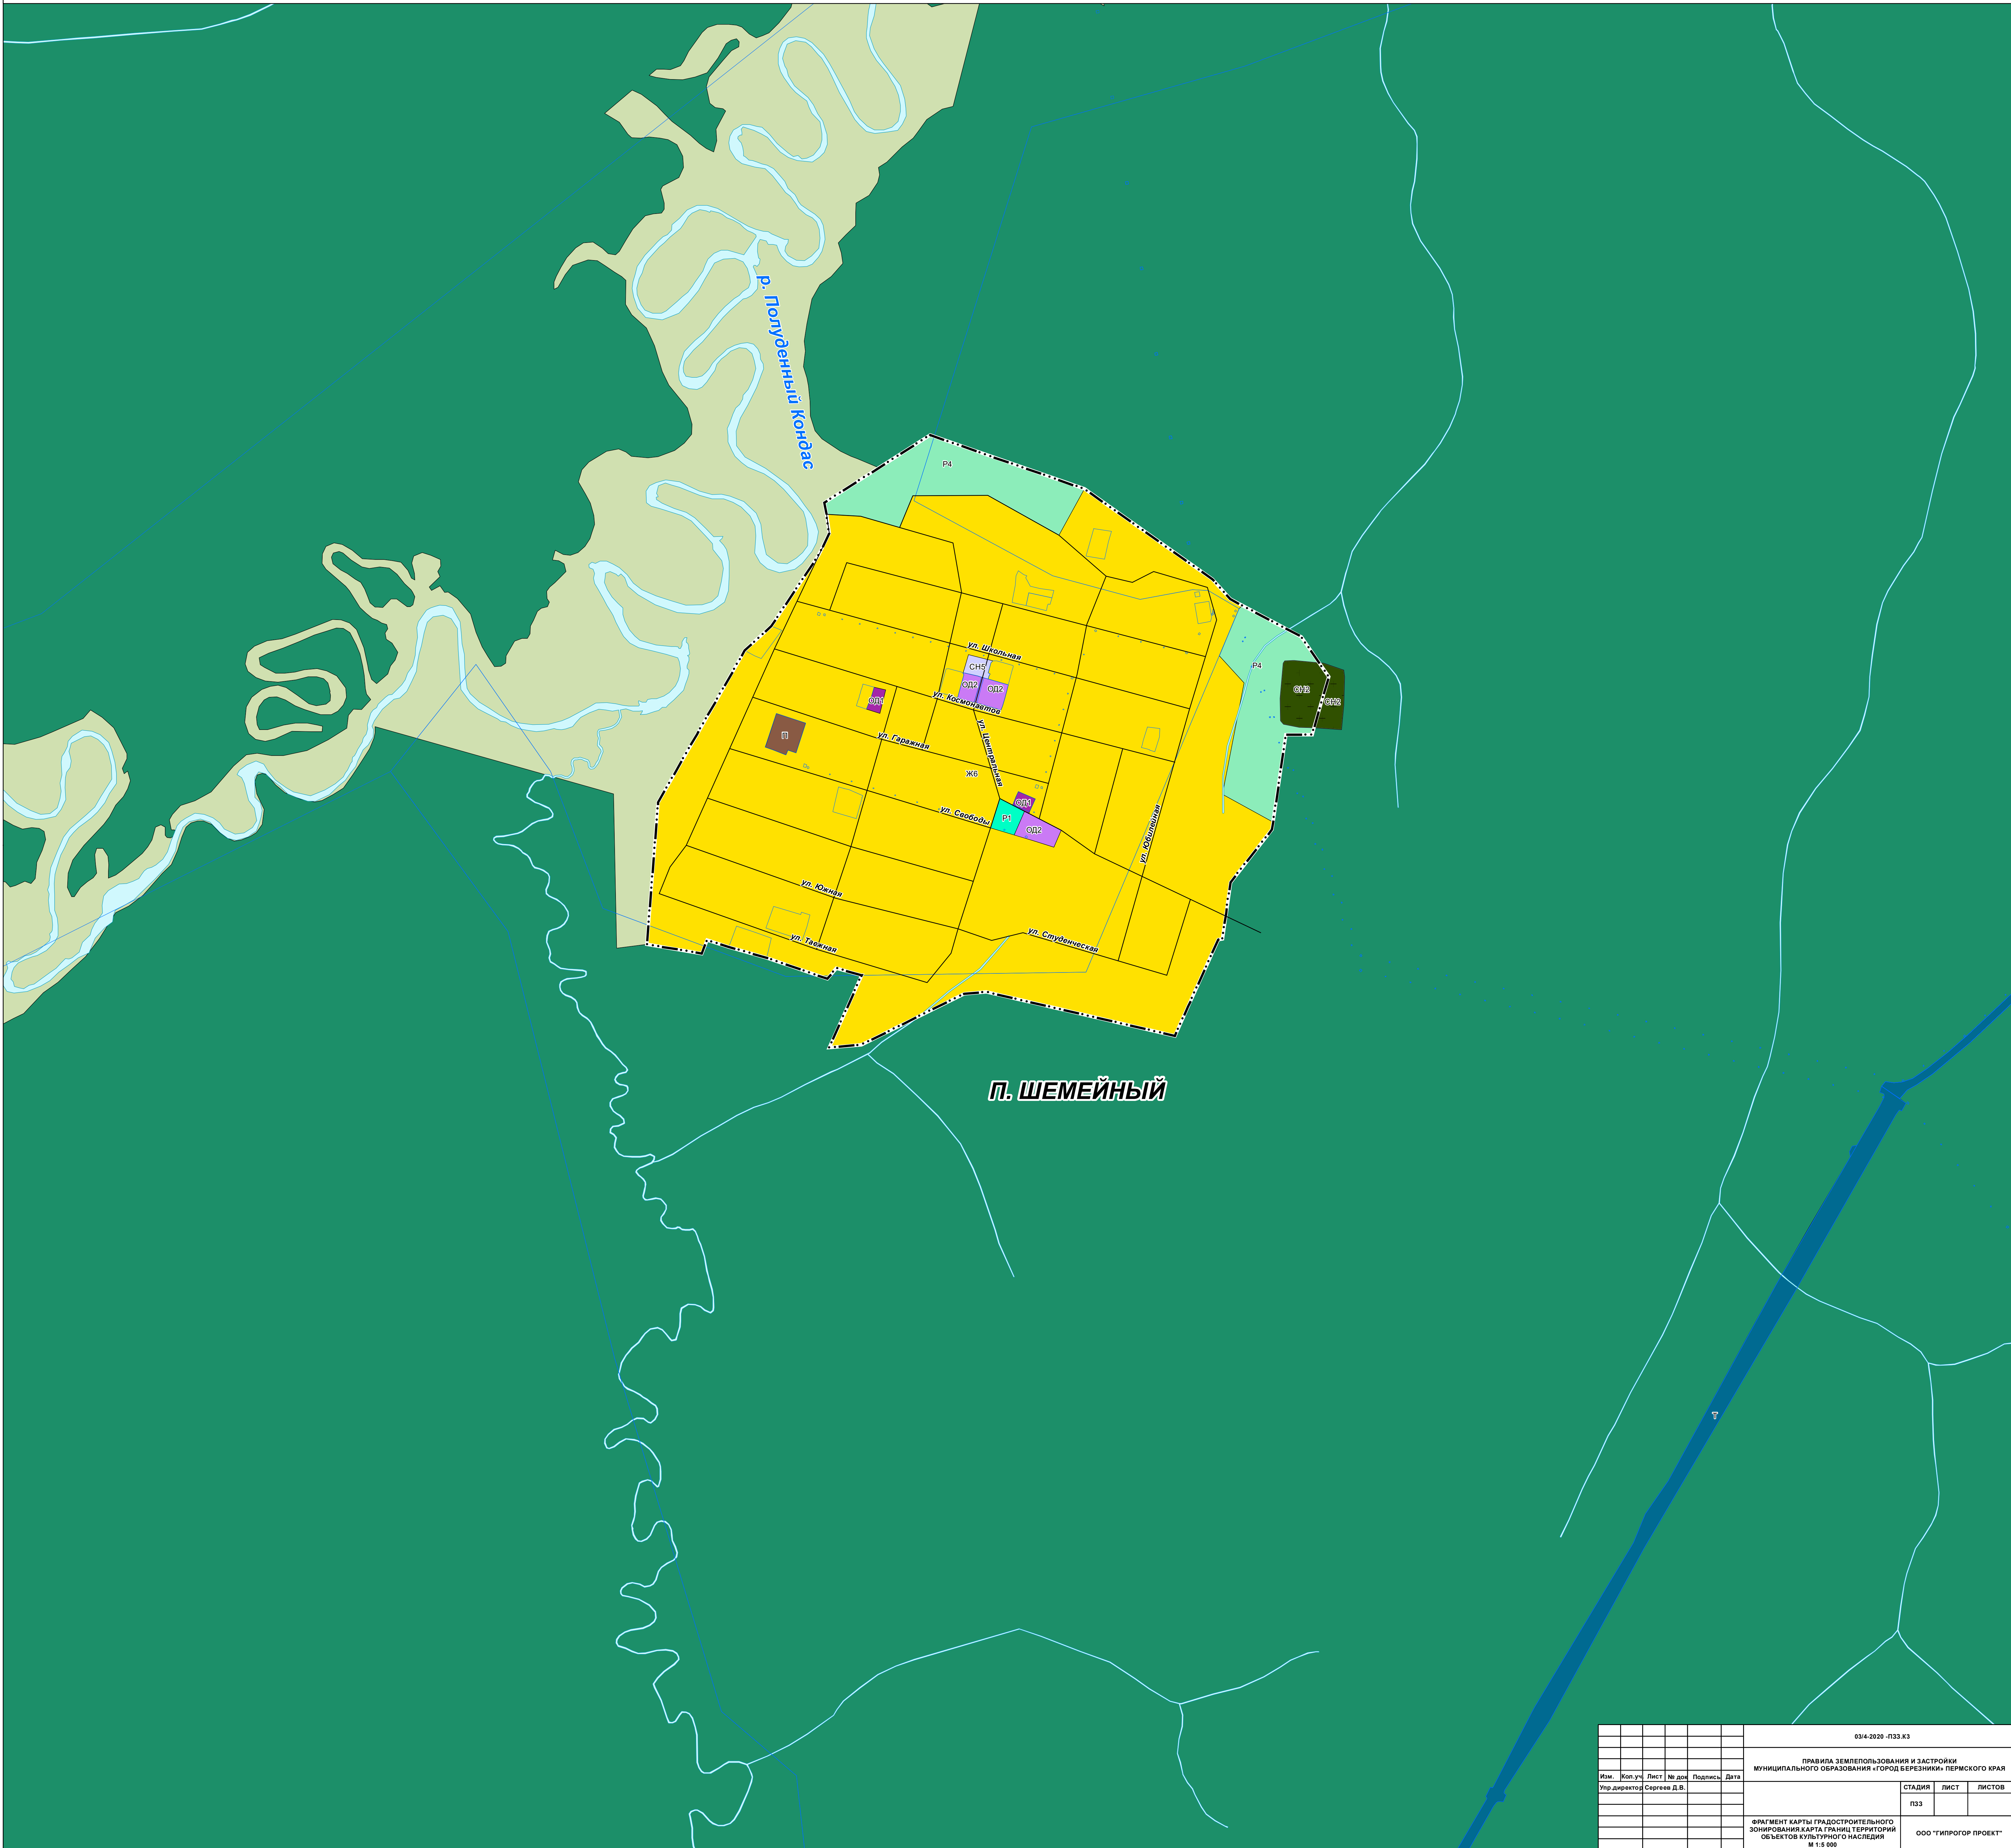

ПРАВИЛА ЗЕМЛЕПОЛЬЗОВАНИЯ И ЗАСТРОЙКИ МУНИЦИПАЛЬНОГО ОБРАЗОВАНИЯ

«ГОРОД БЕРЕЗНИКИ» ПЕРМСКОГО КРАЯ

ФРАГМЕНТ КАРТЫ ГРАДОСТРОИТЕЛЬНОГО ЗОНИРОВАНИЯ.

КАРТА ГРАНИЦ ТЕРРИТОРИЙ ОБЪЕКТОВ КУЛЬТУРНОГО НАСЛЕДИЯ М 1:5 000