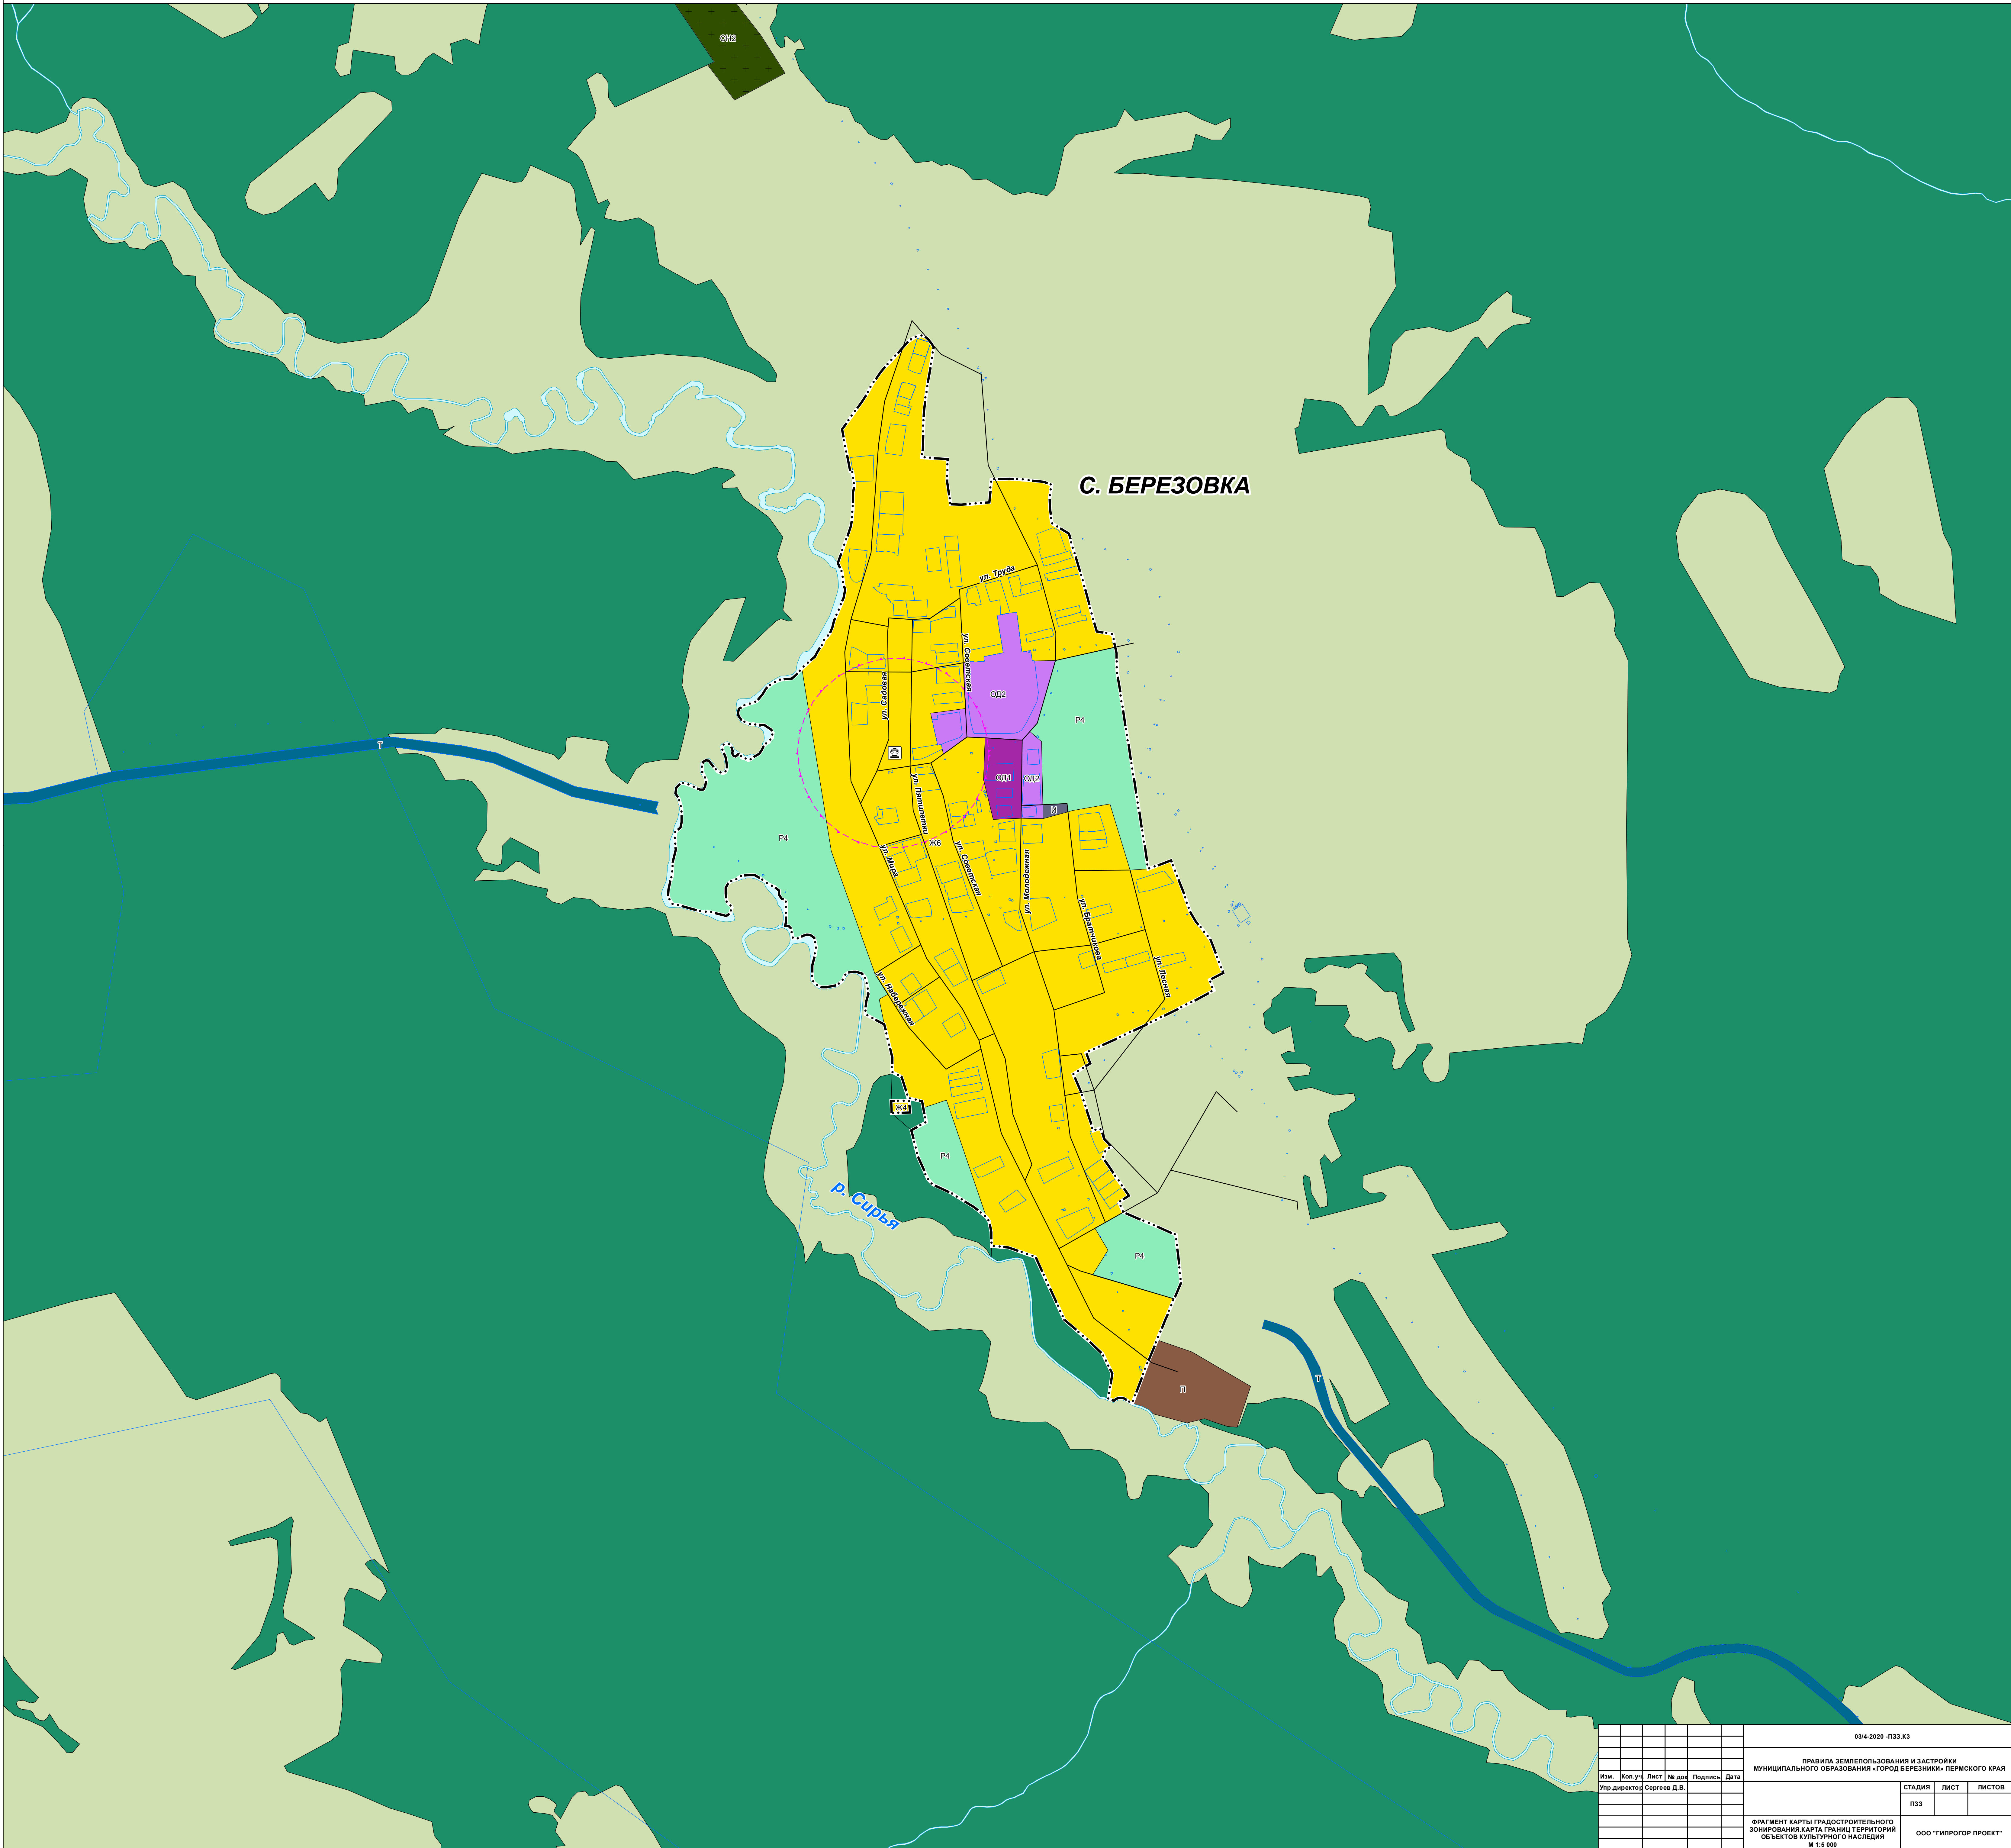

ПРАВИЛА ЗЕМЛЕПОЛЬЗОВАНИЯ И ЗАСТРОЙКИ МУНИЦИПАЛЬНОГО ОБРАЗОВАНИЯ

«ГОРОД БЕРЕЗНИКИ» ПЕРМСКОГО КРАЯ

ФРАГМЕНТ КАРТЫ ГРАДОСТРОИТЕЛЬНОГО ЗОНИРОВАНИЯ.

КАРТА ГРАНИЦ ТЕРРИТОРИЙ ОБЪЕКТОВ КУЛЬТУРНОГО НАСЛЕДИЯ М 1:5 000

034-2020-ПЗЗ.К3					
ПРАВИЛА ЗЕМЛЕПОЛЬЗОВАНИЯ И ЗАСТРОЙКИ					
МУНИЦИПАЛЬНОГО ОБРАЗОВАНИЯ «ГОРОД БЕРЕЗНИКИ» ПЕРМСКОГО КРАЯ					
Изм.	Кол.уч.	Лист	№ док.	Подпись	Дата
Упр. директор Сергей Д.В.					СТАДИЯ
					ЛИСТ
					ЛИСТОВ
					ПЗЗ
ФРАГМЕНТ КАРТЫ ГРАДОСТРОИТЕЛЬНОГО ЗОНИРОВАНИЯ.КАРТА ГРАНИЦ ТЕРРИТОРИЙ ОБЪЕКТОВ КУЛЬТУРНОГО НАСЛЕДИЯ М 1:5 000					ООО «ГИПРОГ ПРОЕКТ»