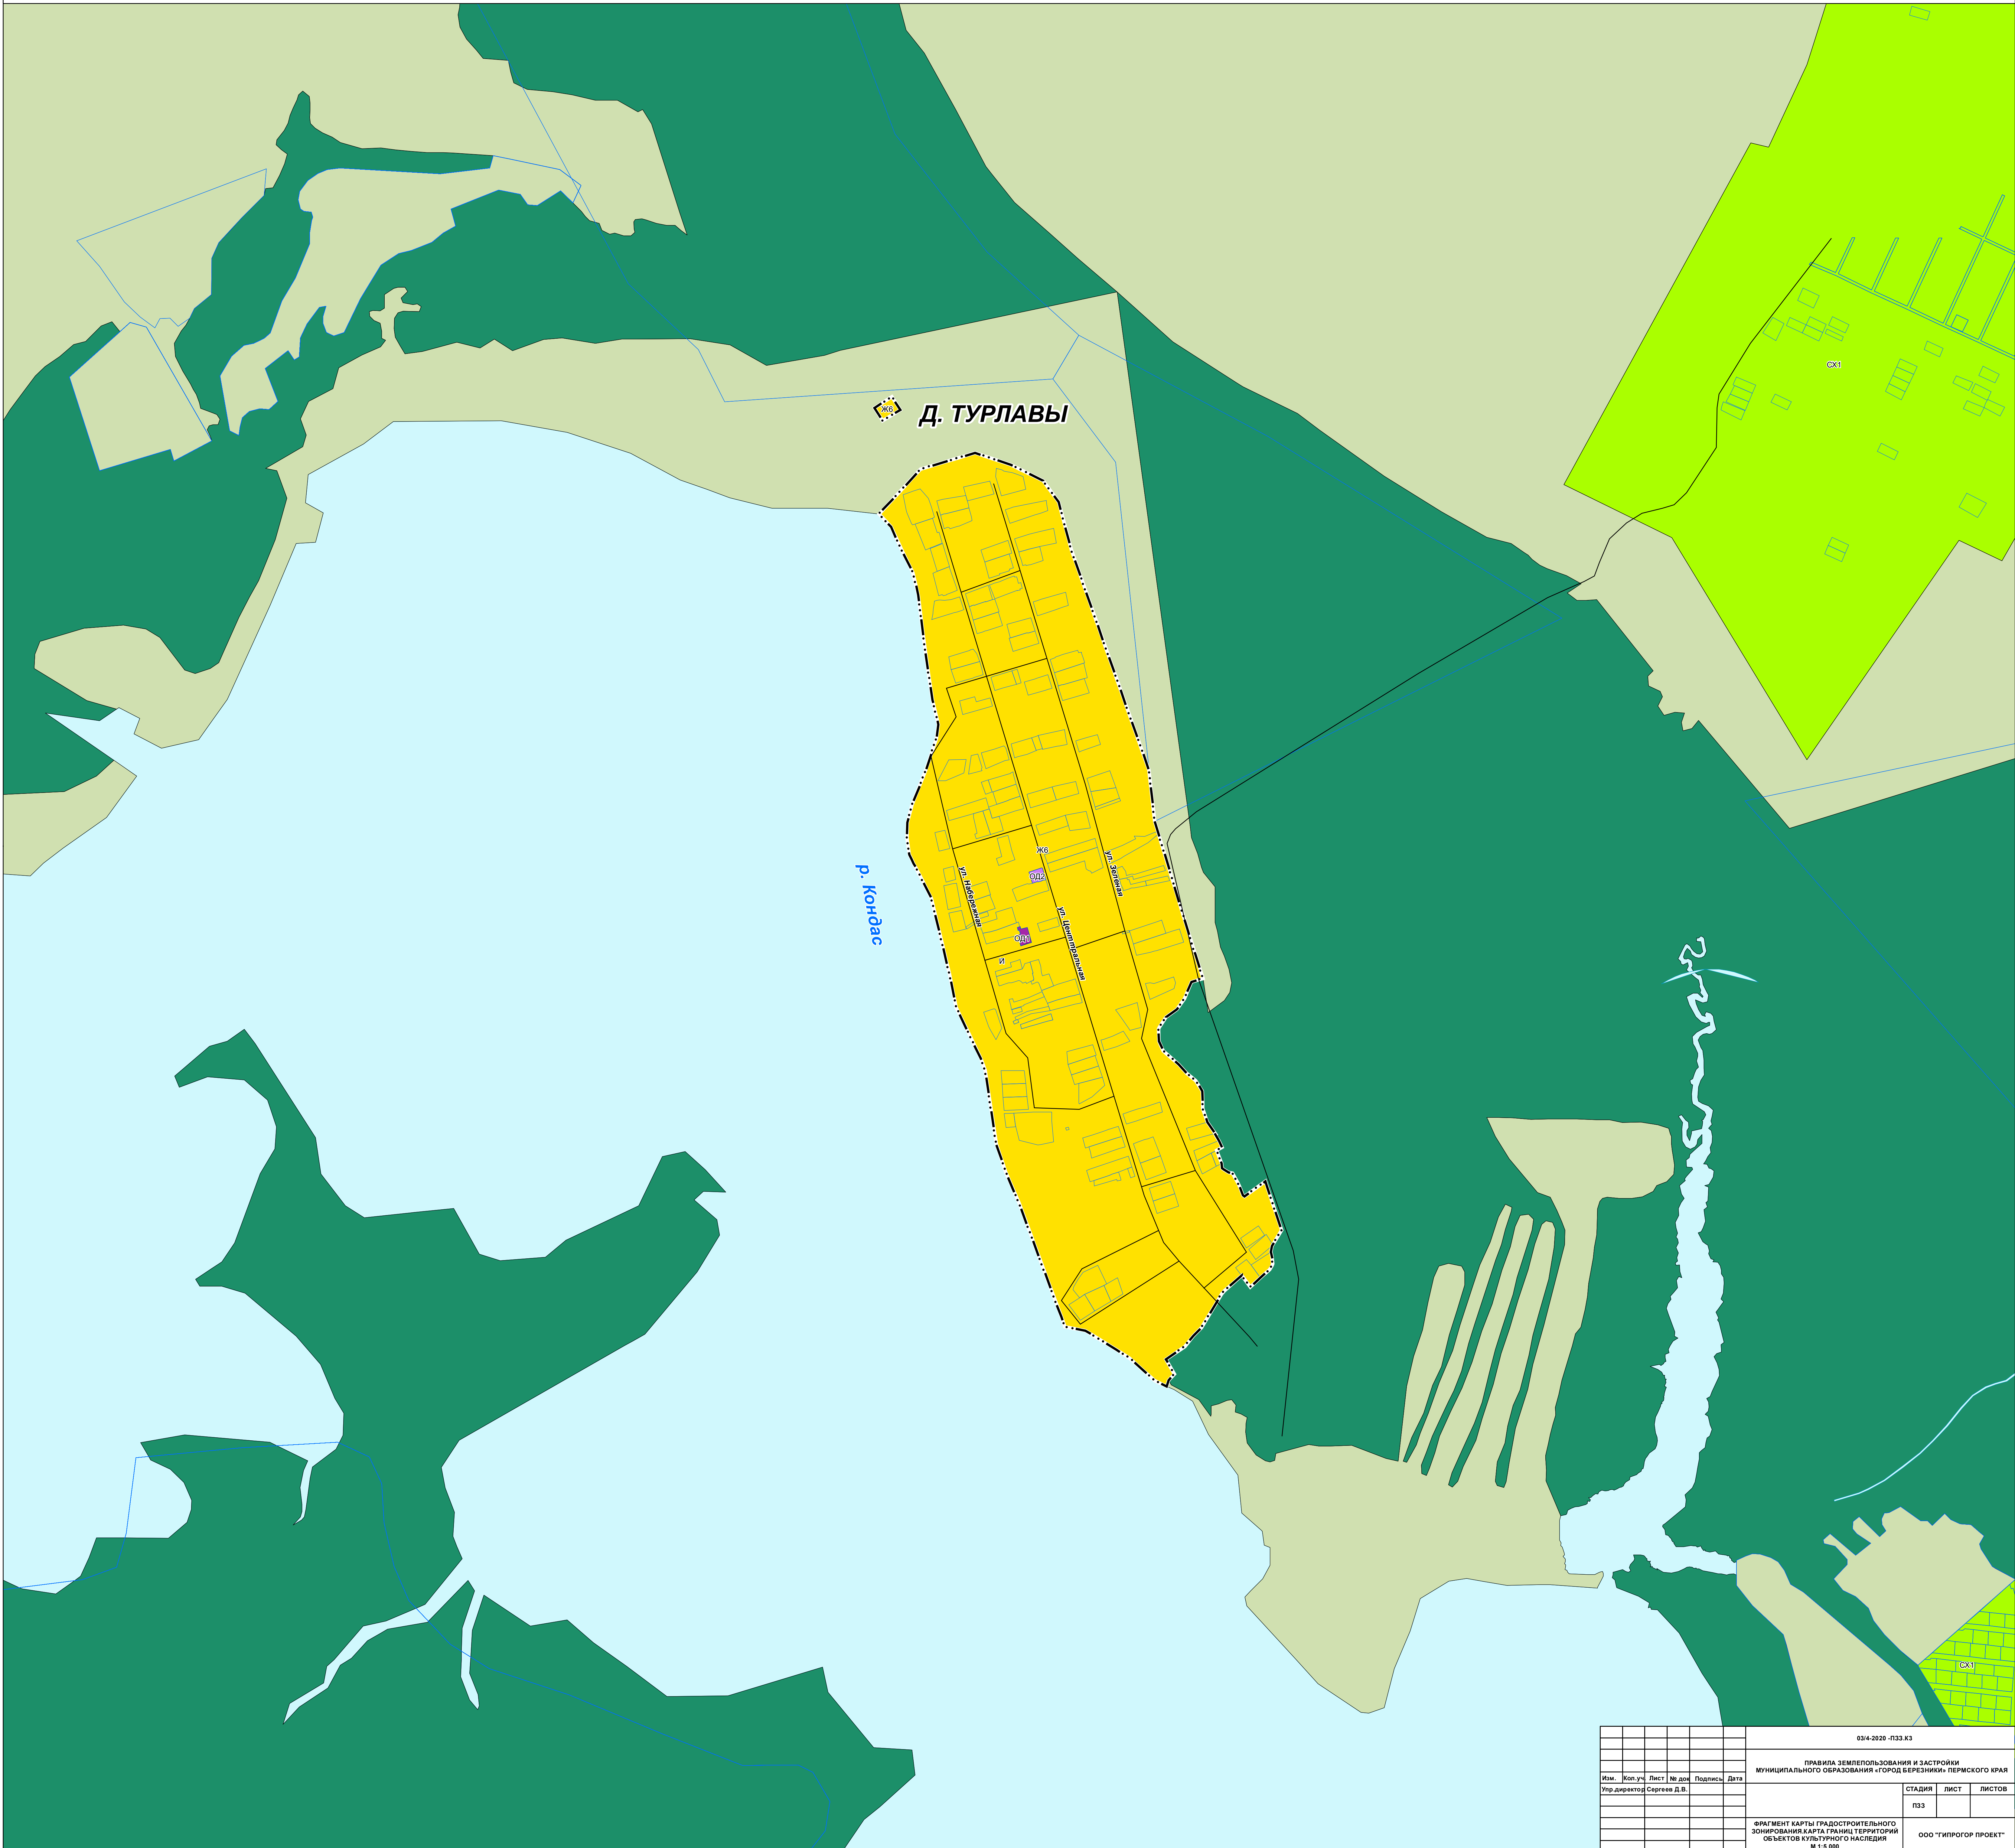

ПРАВИЛА ЗЕМЛЕПОЛЬЗОВАНИЯ И ЗАСТРОЙКИ МУНИЦИПАЛЬНОГО ОБРАЗОВАНИЯ

«ГОРОД БЕРЕЗНИКИ» ПЕРМСКОГО КРАЯ

ФРАГМЕНТ КАРТЫ ГРАДОСТРОИТЕЛЬНОГО ЗОНИРОВАНИЯ.

КАРТА ГРАНИЦ ТЕРРИТОРИЙ ОБЪЕКТОВ КУЛЬТУРНОГО НАСЛЕДИЯ М 1:5 000