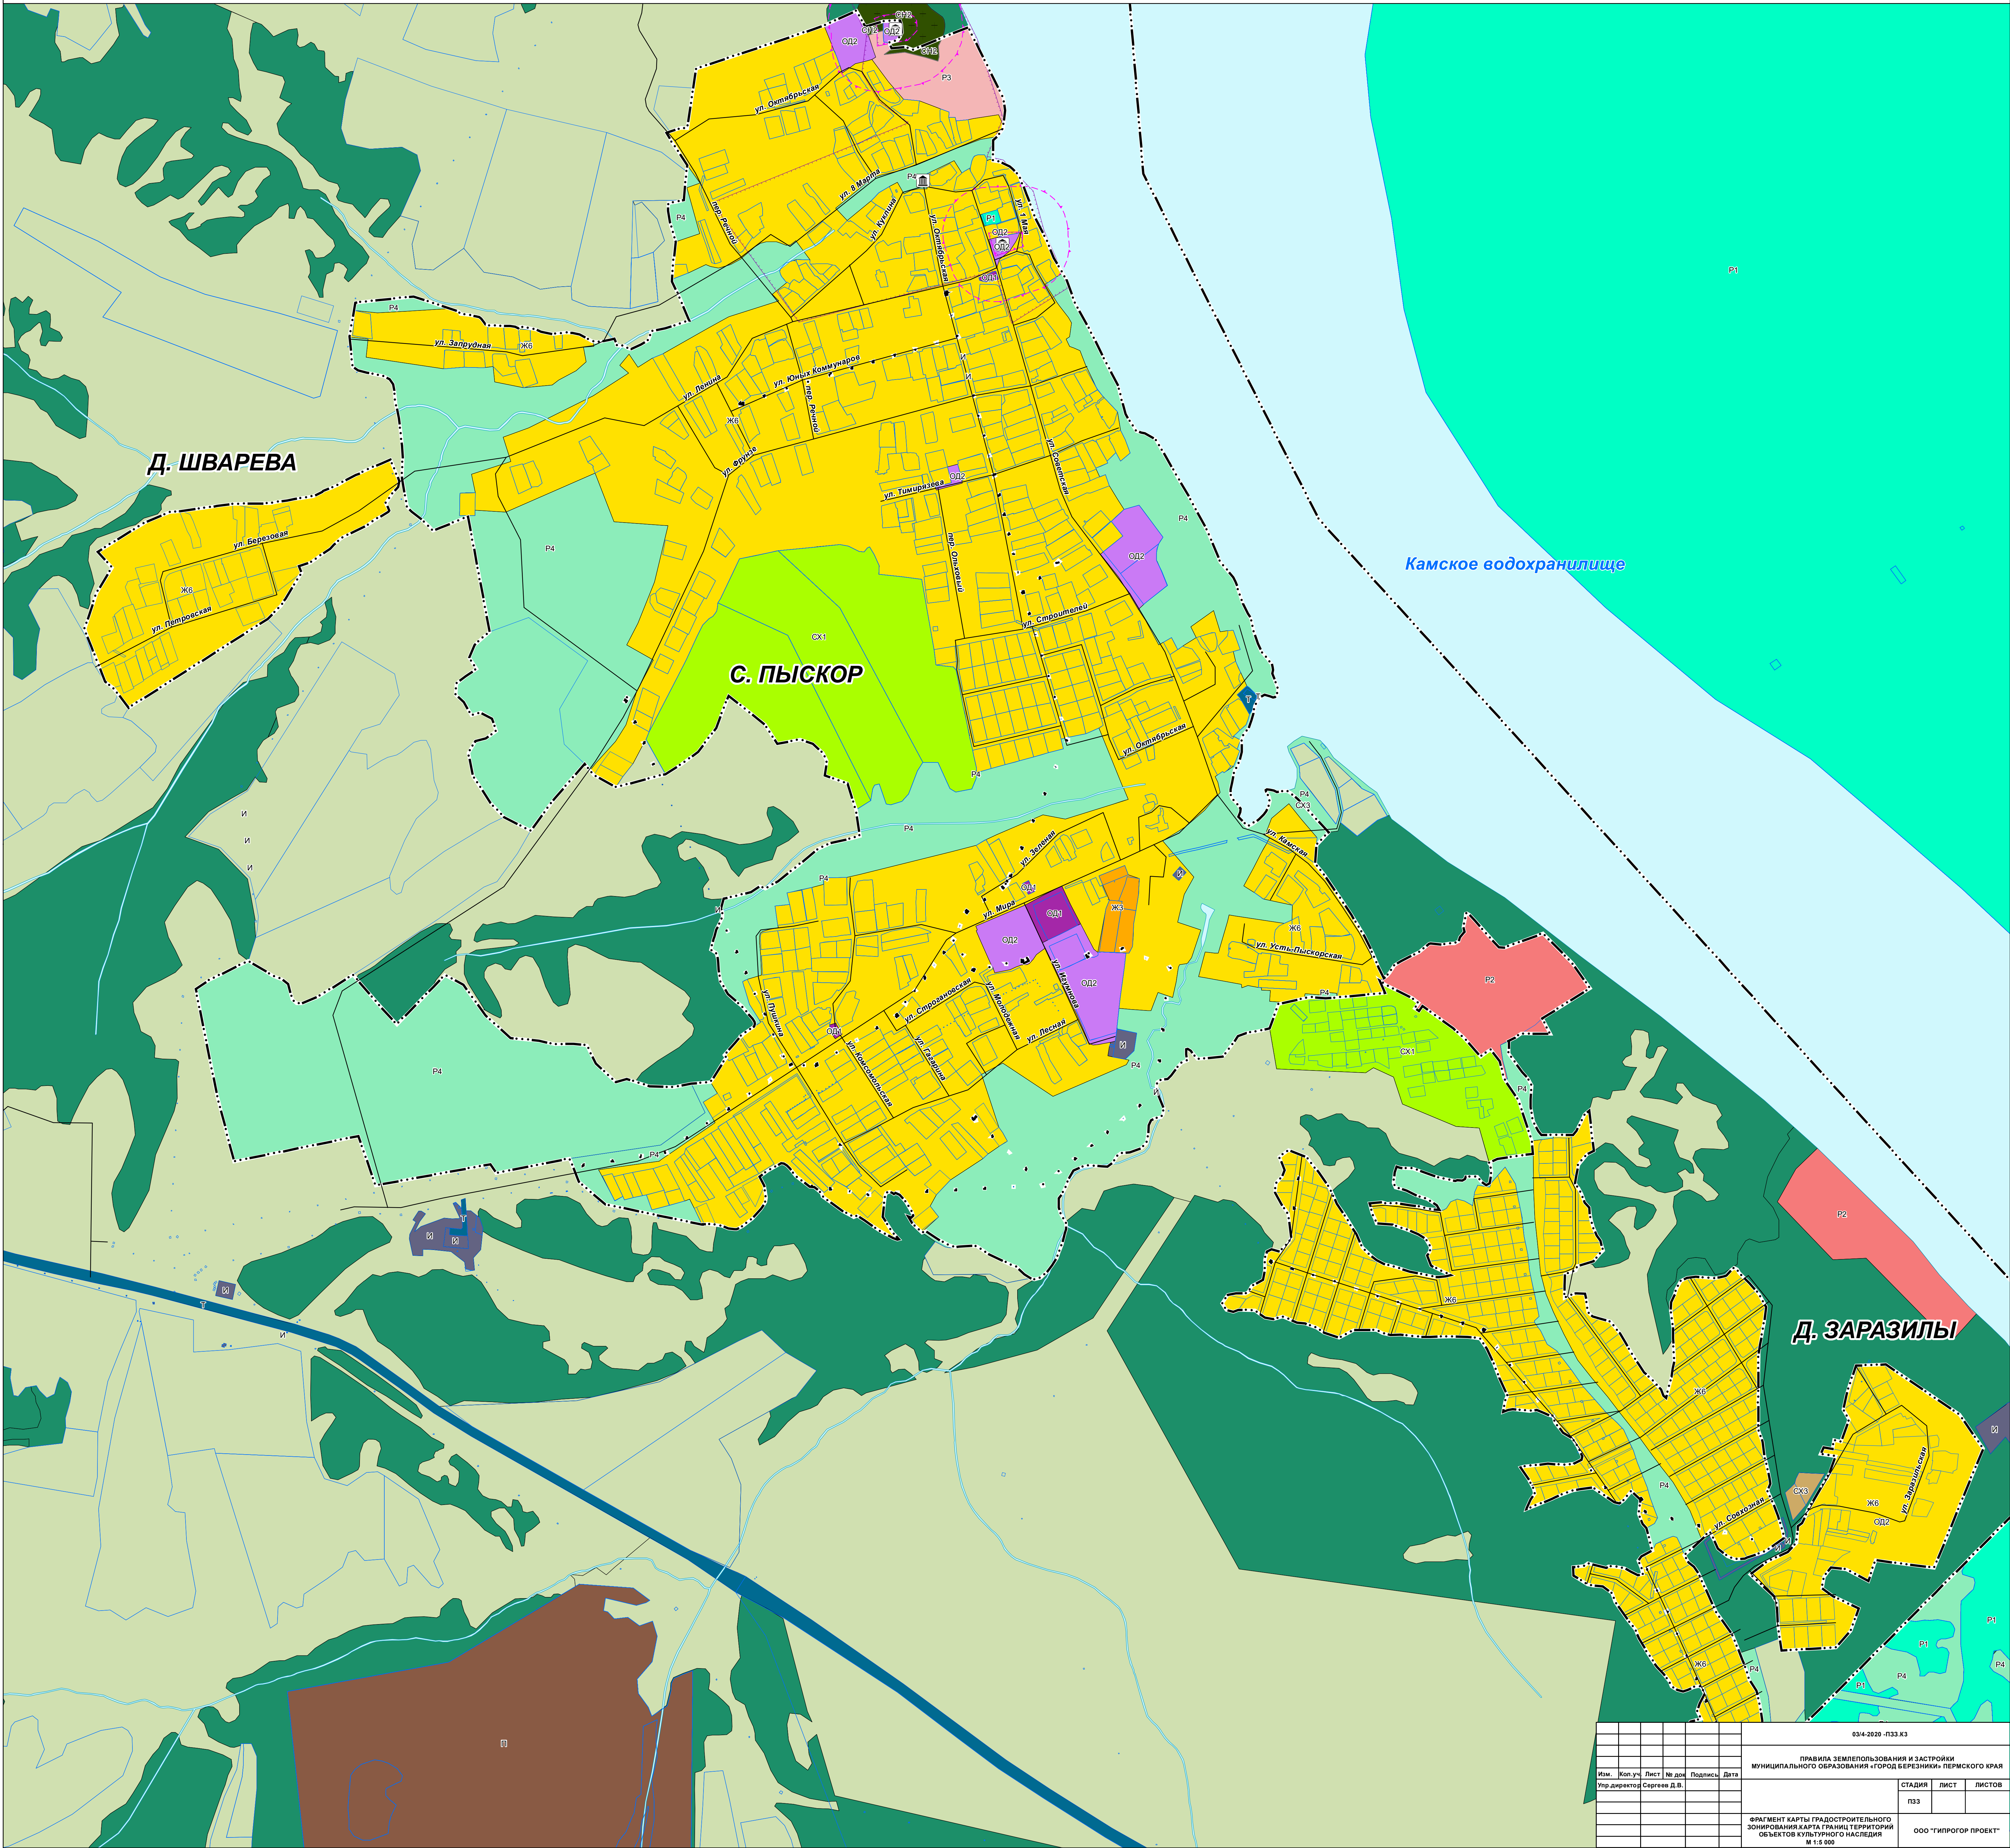

ПРАВИЛА ЗЕМЛЕПОЛЬЗОВАНИЯ И ЗАСТРОЙКИ МУНИЦИПАЛЬНОГО ОБРАЗОВАНИЯ

«ГОРОД БЕРЕЗНИКИ» ПЕРМСКОГО КРАЯ

ФРАГМЕНТ КАРТЫ ГРАДОСТРОИТЕЛЬНОГО ЗОНИРОВАНИЯ.

КАРТА ГРАНИЦ ТЕРРИТОРИЙ ОБЪЕКТОВ КУЛЬТУРНОГО НАСЛЕДИЯ М 1:5 000