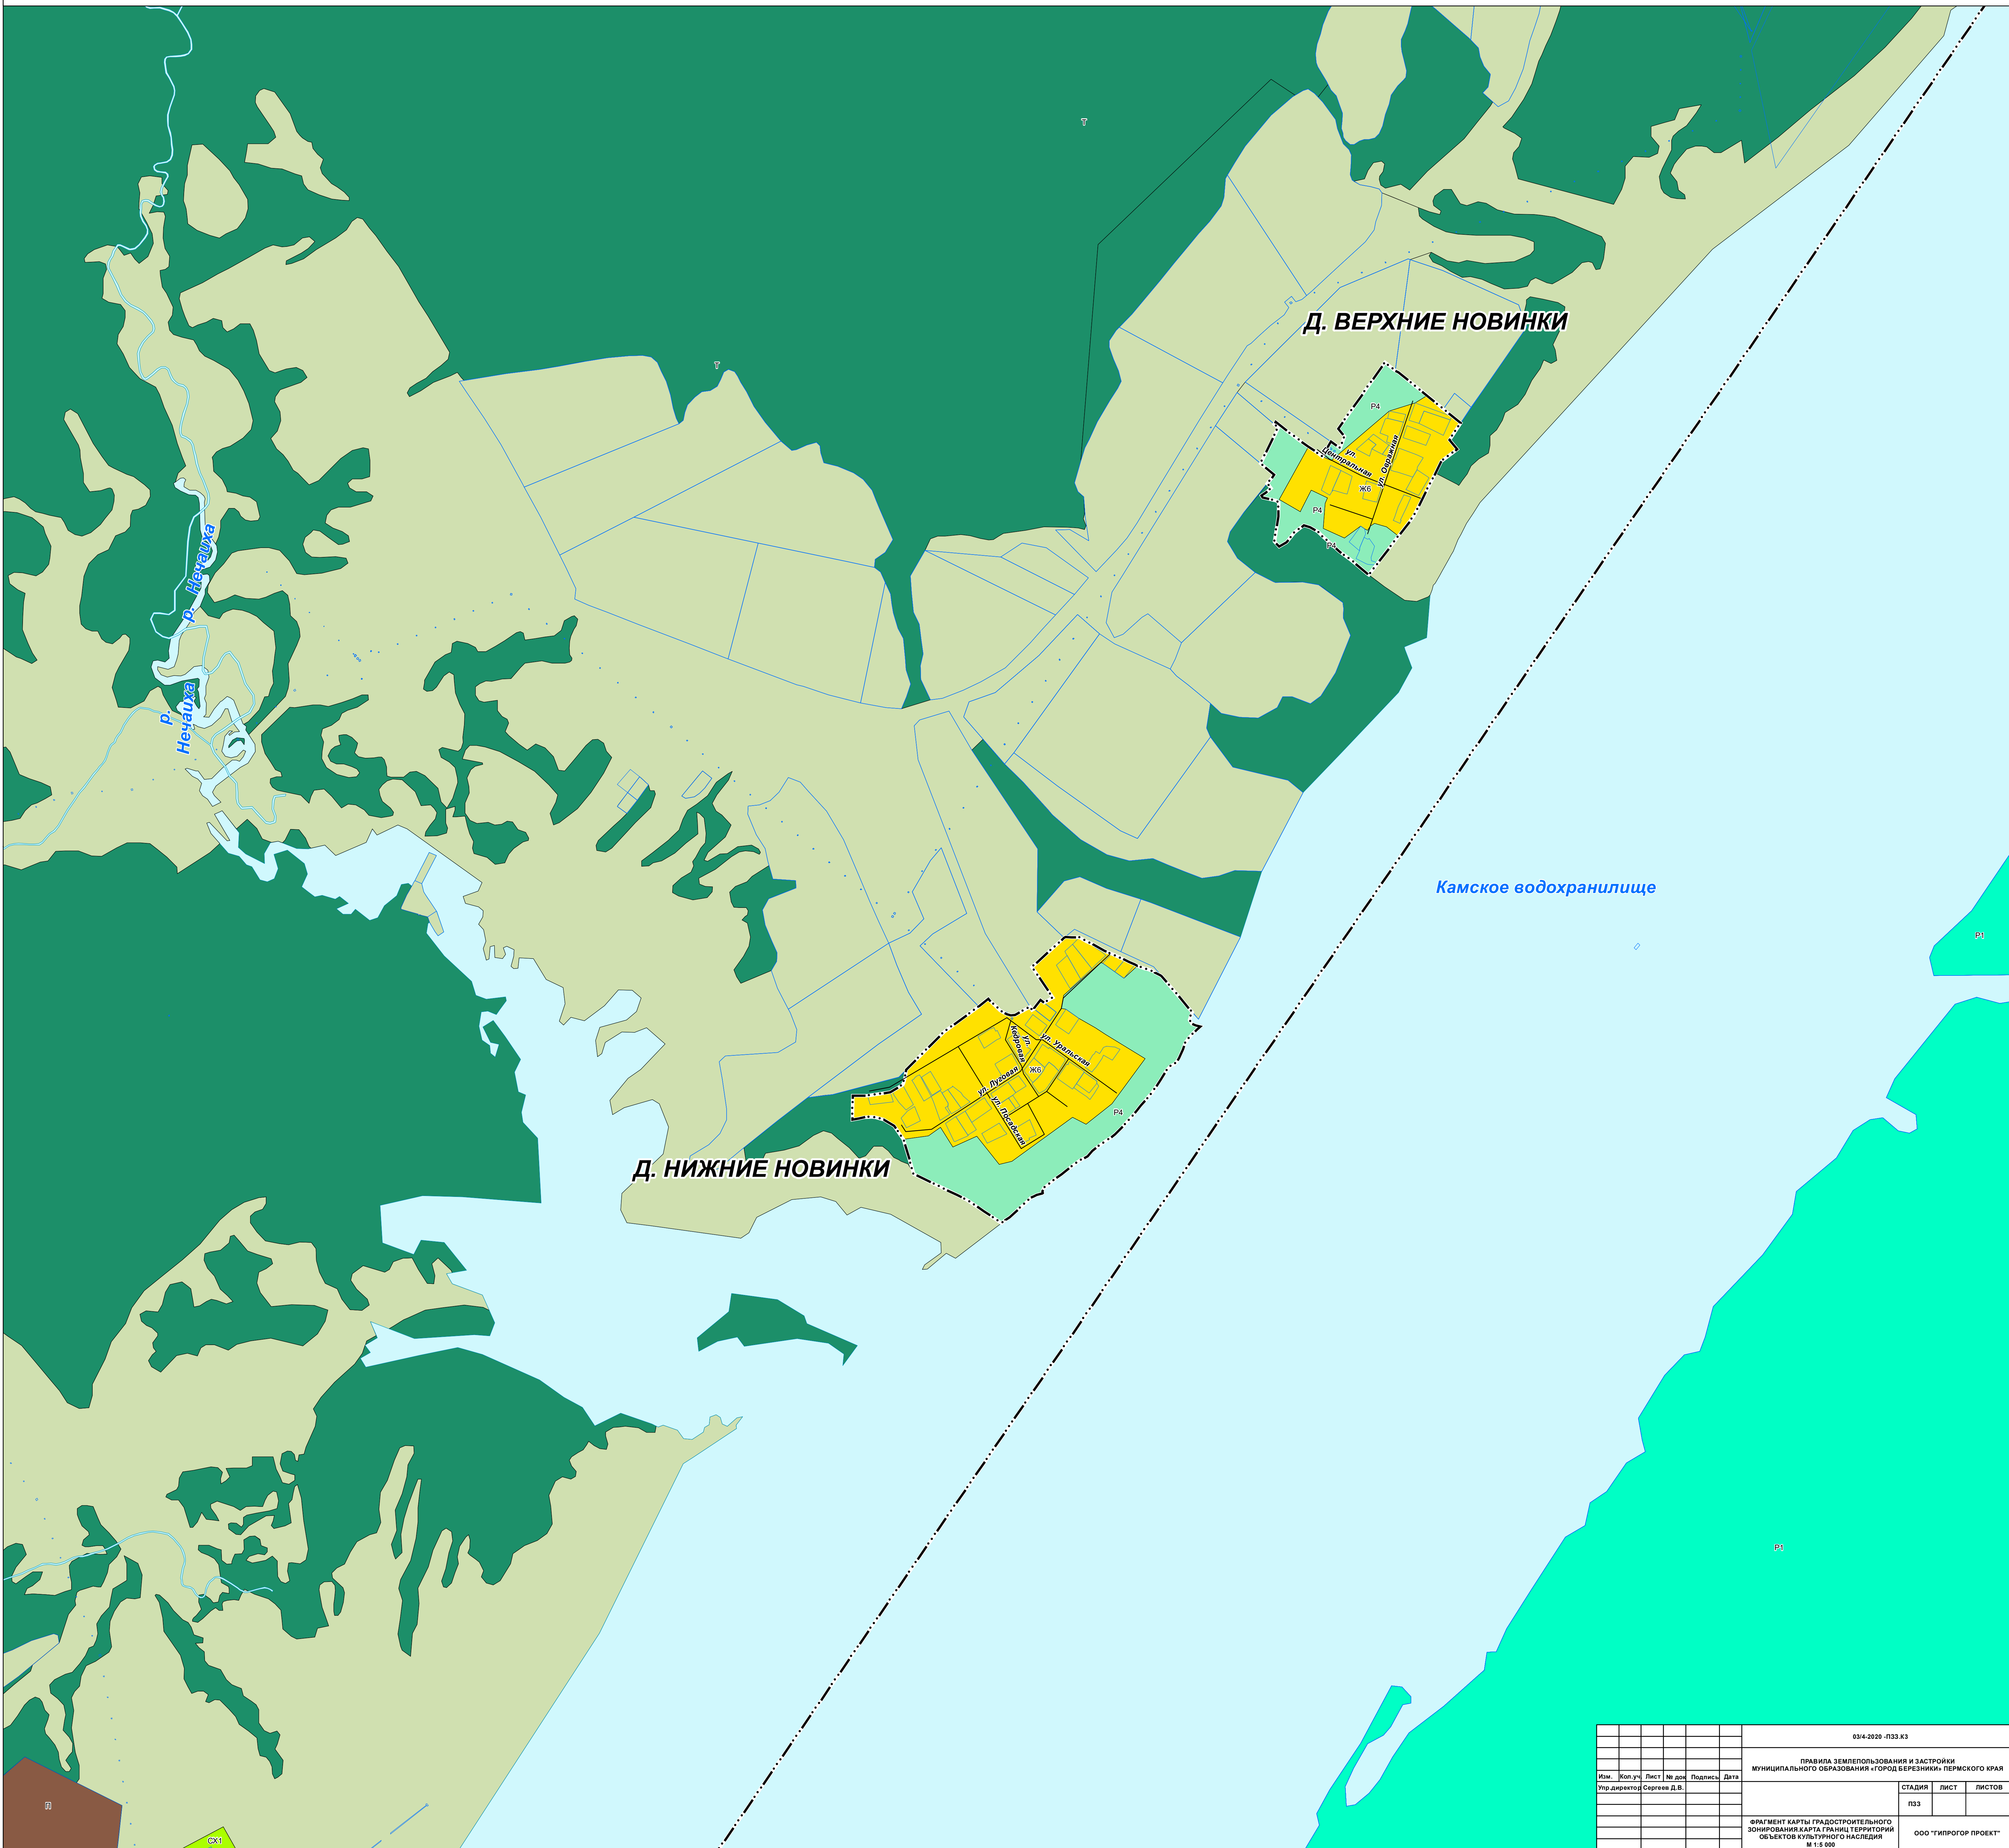

ПРАВИЛА ЗЕМЛЕПОЛЬЗОВАНИЯ И ЗАСТРОЙКИ МУНИЦИПАЛЬНОГО ОБРАЗОВАНИЯ

«ГОРОД БЕРЕЗНИКИ» ПЕРМСКОГО КРАЯ

ФРАГМЕНТ КАРТЫ ГРАДОСТРОИТЕЛЬНОГО ЗОНИРОВАНИЯ.

КАРТА ГРАНИЦ ТЕРРИТОРИЙ ОБЪЕКТОВ КУЛЬТУРНОГО НАСЛЕДИЯ М 1:5 000