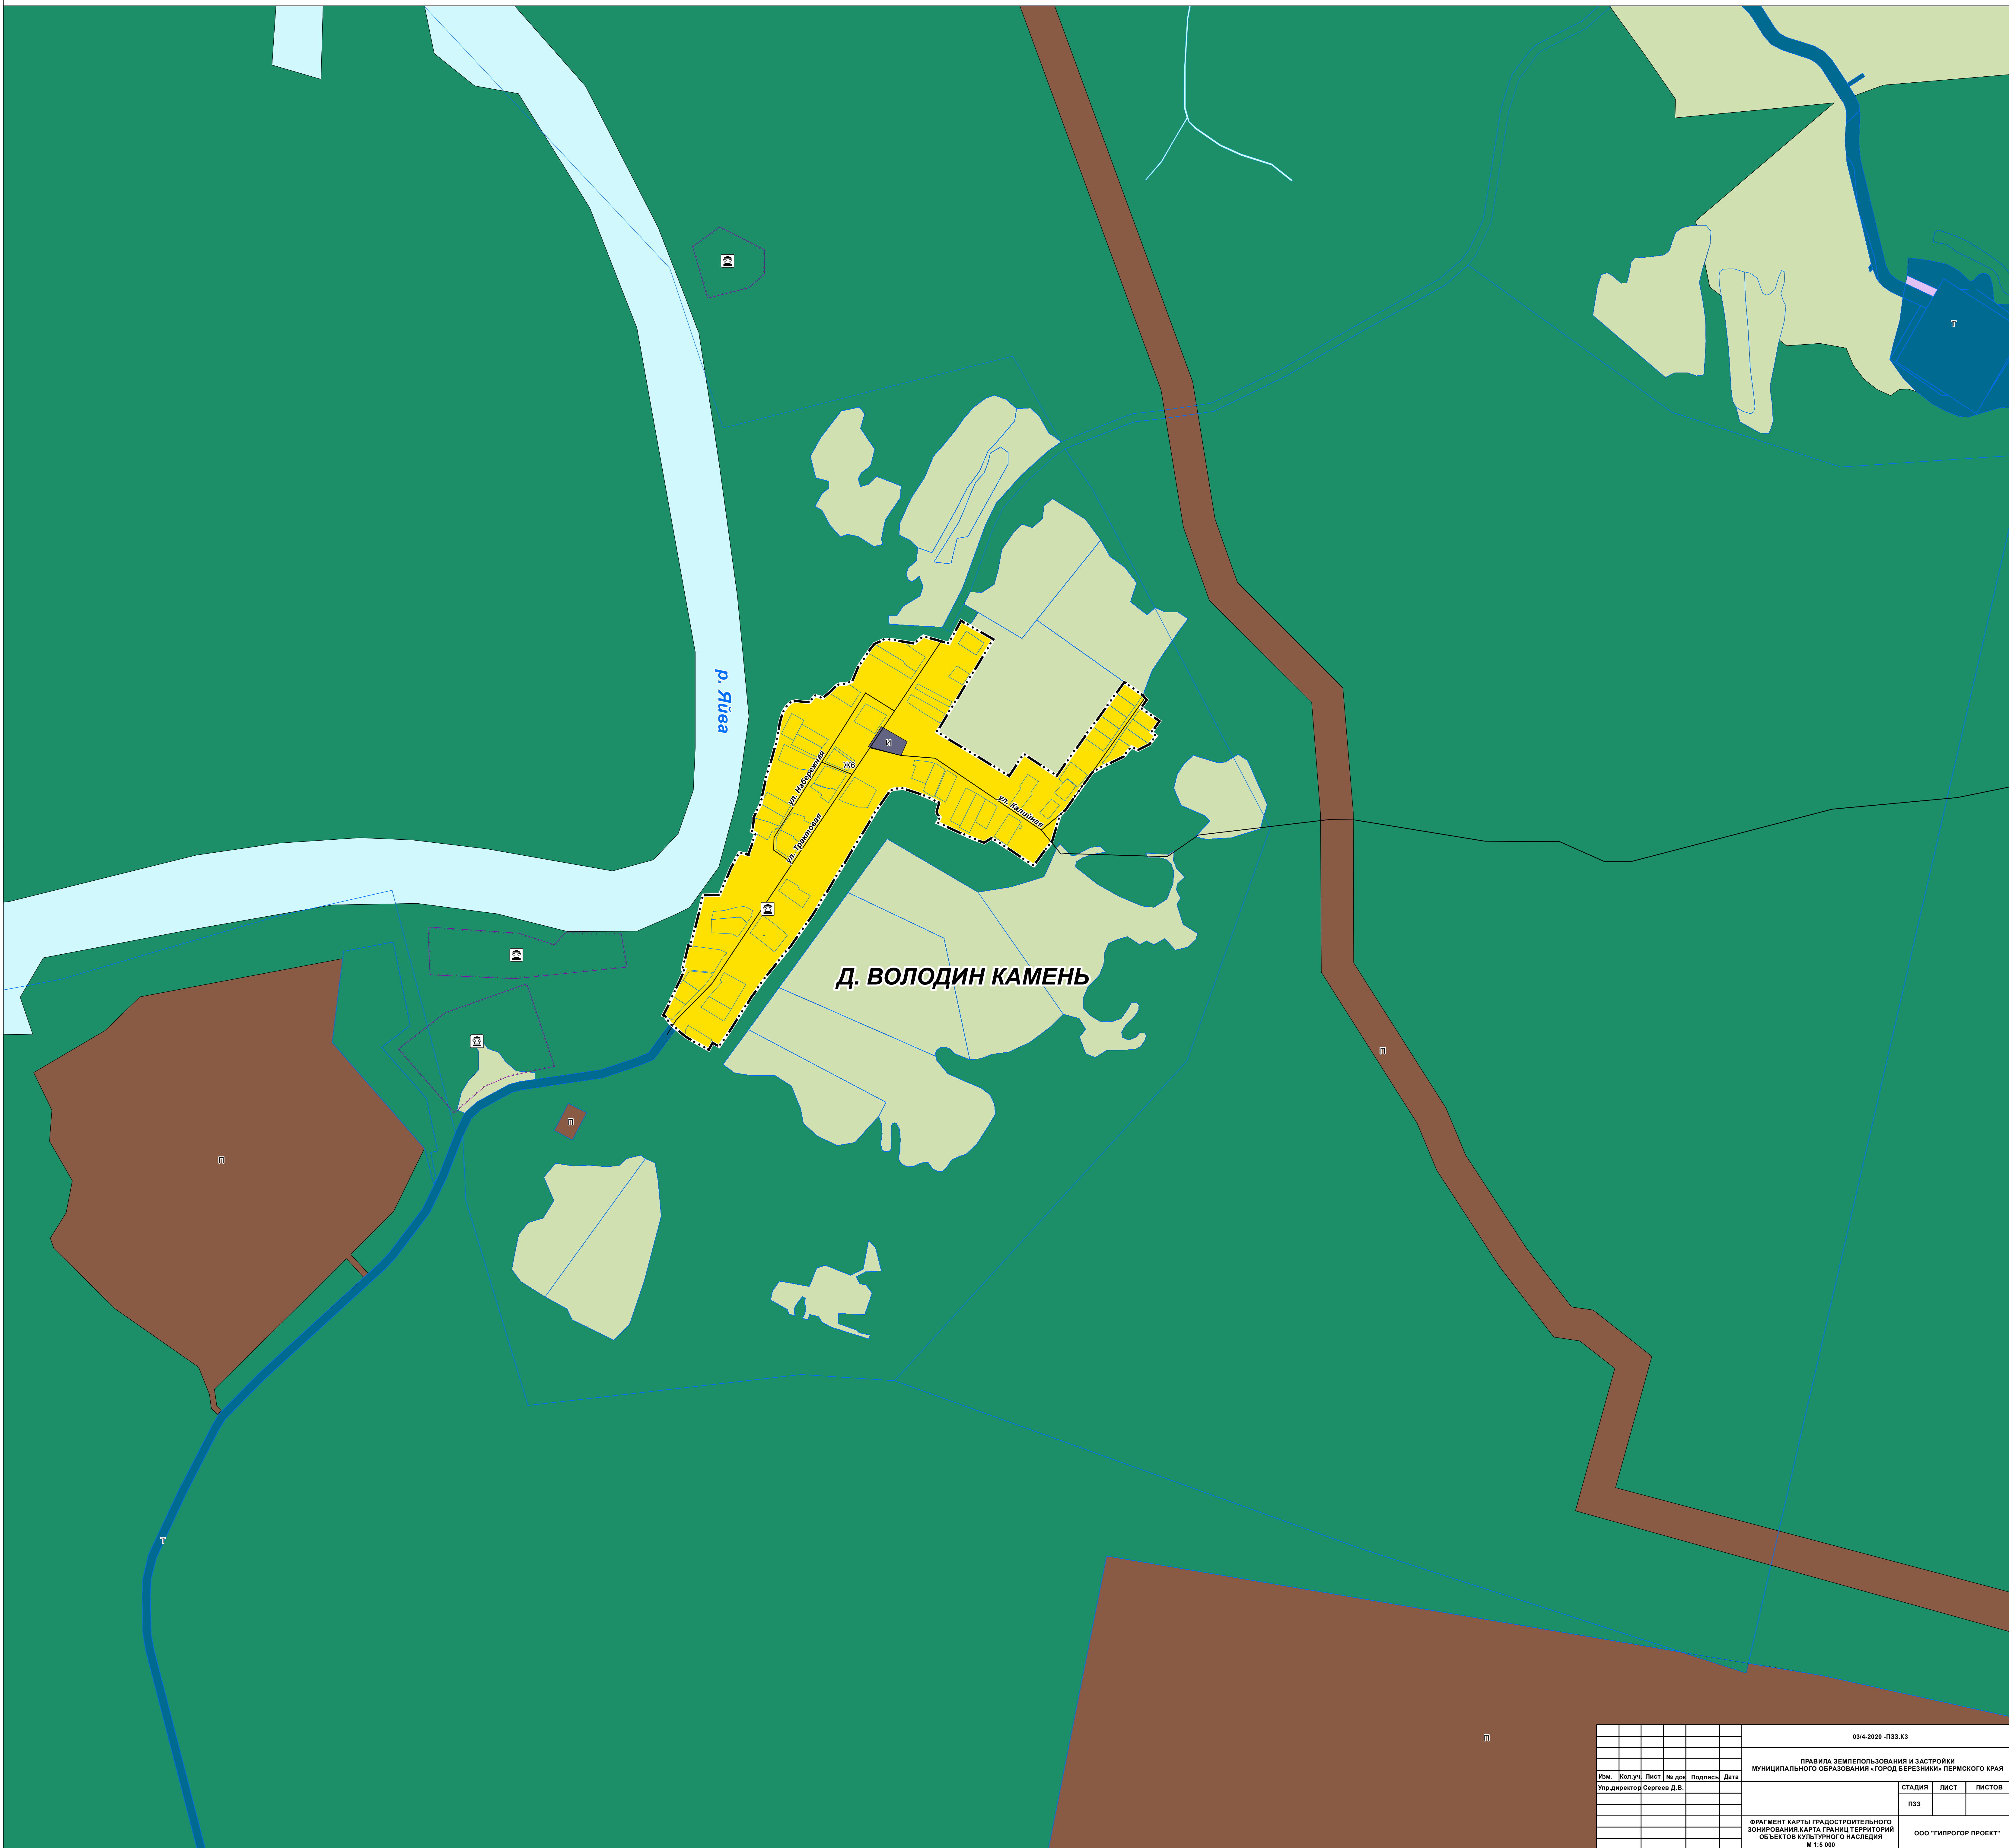

ПРАВИЛА ЗЕМЛЕПОЛЬЗОВАНИЯ И ЗАСТРОЙКИ МУНИЦИПАЛЬНОГО ОБРАЗОВАНИЯ

«ГОРОД БЕРЕЗНИКИ» ПЕРМСКОГО КРАЯ

ФРАГМЕНТ КАРТЫ ГРАДОСТРОИТЕЛЬНОГО ЗОНИРОВАНИЯ.

КАРТА ГРАНИЦ ТЕРРИТОРИЙ ОБЪЕКТОВ КУЛЬТУРНОГО НАСЛЕДИЯ М 1:5 000

034-2020-ПЗЗ.К3					
ПРАВИЛА ЗЕМЛЕПОЛЬЗОВАНИЯ И ЗАСТРОЙКИ					
МУНИЦИПАЛЬНОГО ОБРАЗОВАНИЯ «ГОРОД БЕРЕЗНИКИ» ПЕРМСКОГО КРАЯ					
Изм.	Кол.уч.	Лист	№ док.	Подпись	Дата
Упр. директор Сергей Д.В.				СТАДИЯ	ЛИСТ
				ПЗЗ	ЛИСТОВ
ФРАГМЕНТ КАРТЫ ГРАДОСТРОИТЕЛЬНОГО					
ЗОНИРОВАНИЯ.КАРТА ГРАНИЦ ТЕРРИТОРИЙ					
ОБЪЕКТОВ КУЛЬТУРНОГО НАСЛЕДИЯ					
М 1:5 000				ООО «ГИПРОГР ПРОЕКТ»