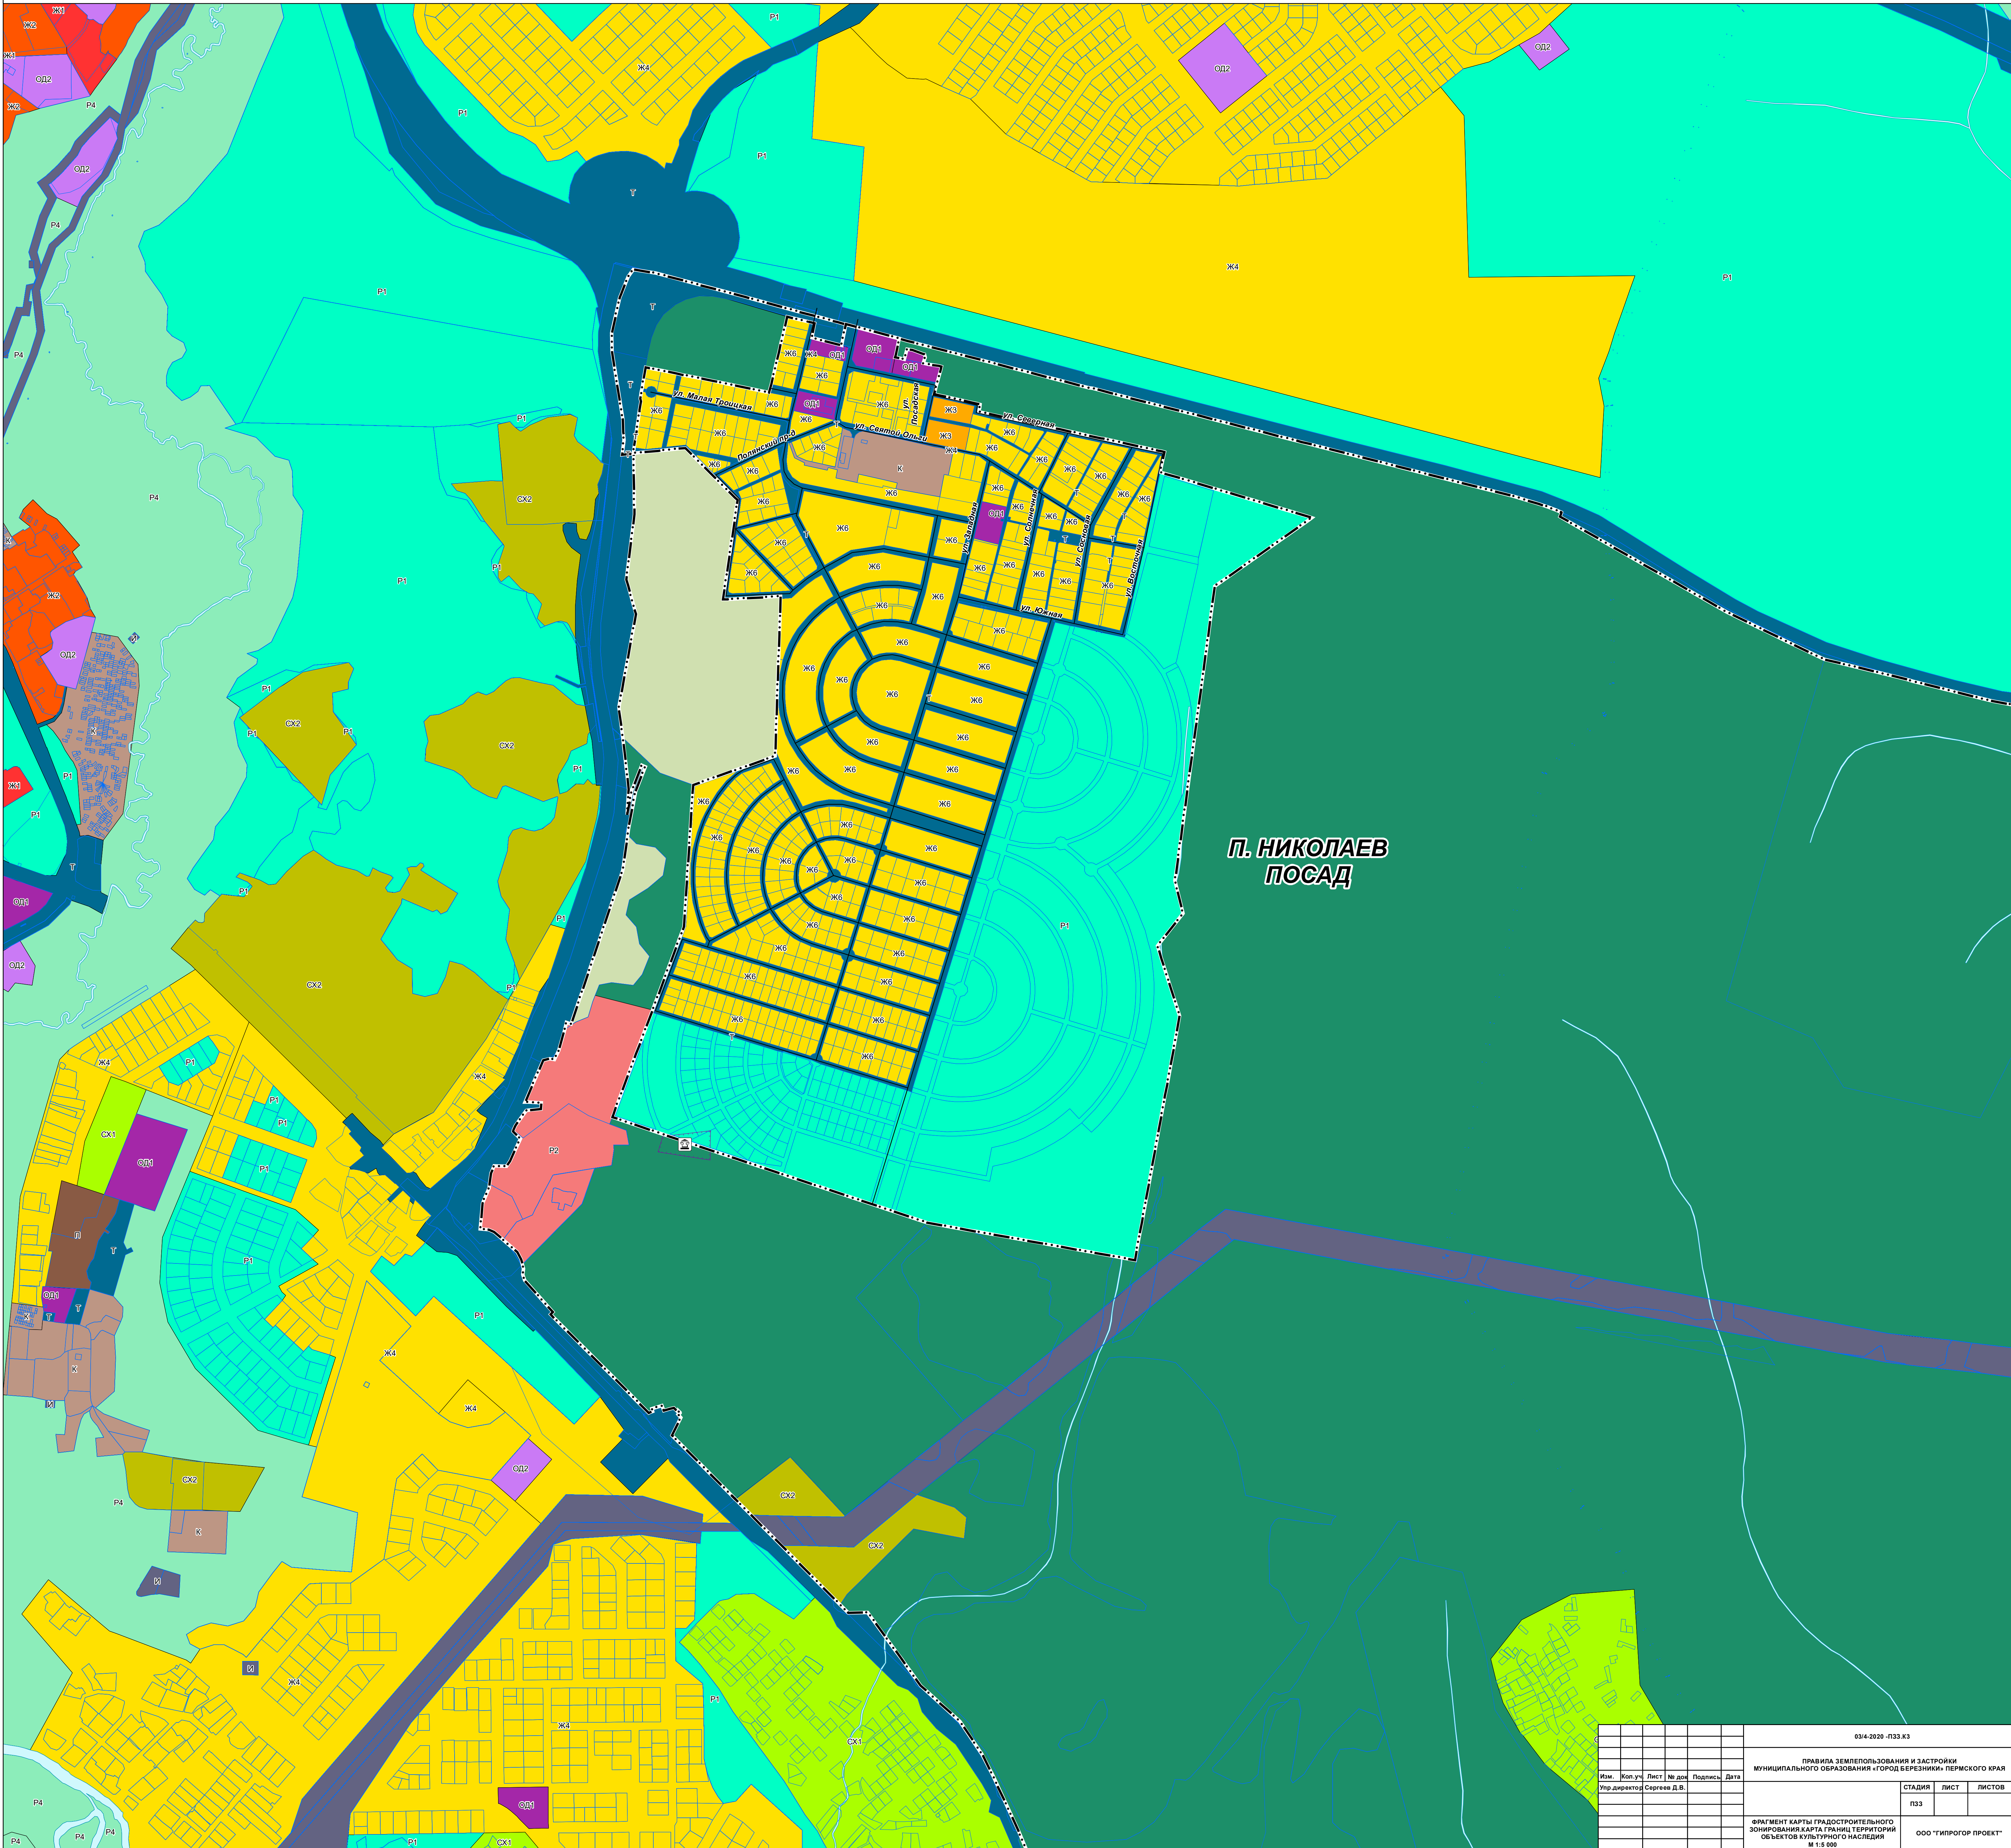

ПРАВИЛА ЗЕМЛЕПОЛЬЗОВАНИЯ И ЗАСТРОЙКИ МУНИЦИПАЛЬНОГО ОБРАЗОВАНИЯ «ГОРОД БЕРЕЗНИКИ» ПЕРМСКОГО КРАЯ ФРАГМЕНТ КАРТЫ ГРАДОСТРОИТЕЛЬНОГО ЗОНИРОВАНИЯ. КАРТА ГРАНИЦ ТЕРРИТОРИЙ ОБЪЕКТОВ КУЛЬТУРНОГО НАСЛЕДИЯ М 1:5 000

**П. НИКОЛАЕВ
ПОСАД**

034-2020-ПЗЗ.К3					
ПРАВИЛА ЗЕМЛЕПОЛЬЗОВАНИЯ И ЗАСТРОЙКИ МУНИЦИПАЛЬНОГО ОБРАЗОВАНИЯ «ГОРОД БЕРЕЗНИКИ» ПЕРМСКОГО КРАЯ					
Изм.	Кол.уч.	Лист	№ док.	Подпись	Дата
				Упр. директор Сергей Д.В.	
				СТADIЯ	ЛИСТ
				ПЗЗ	ЛИСТОВ
ФРАГМЕНТ КАРТЫ ГРАДОСТРОИТЕЛЬНОГО ЗОНИРОВАНИЯ.КАРТА ГРАНИЦ ТЕРРИТОРИЙ ОБЪЕКТОВ КУЛЬТУРНОГО НАСЛЕДИЯ М 1:5 000				ООО «ГИПРОГ ПРОЕКТ»