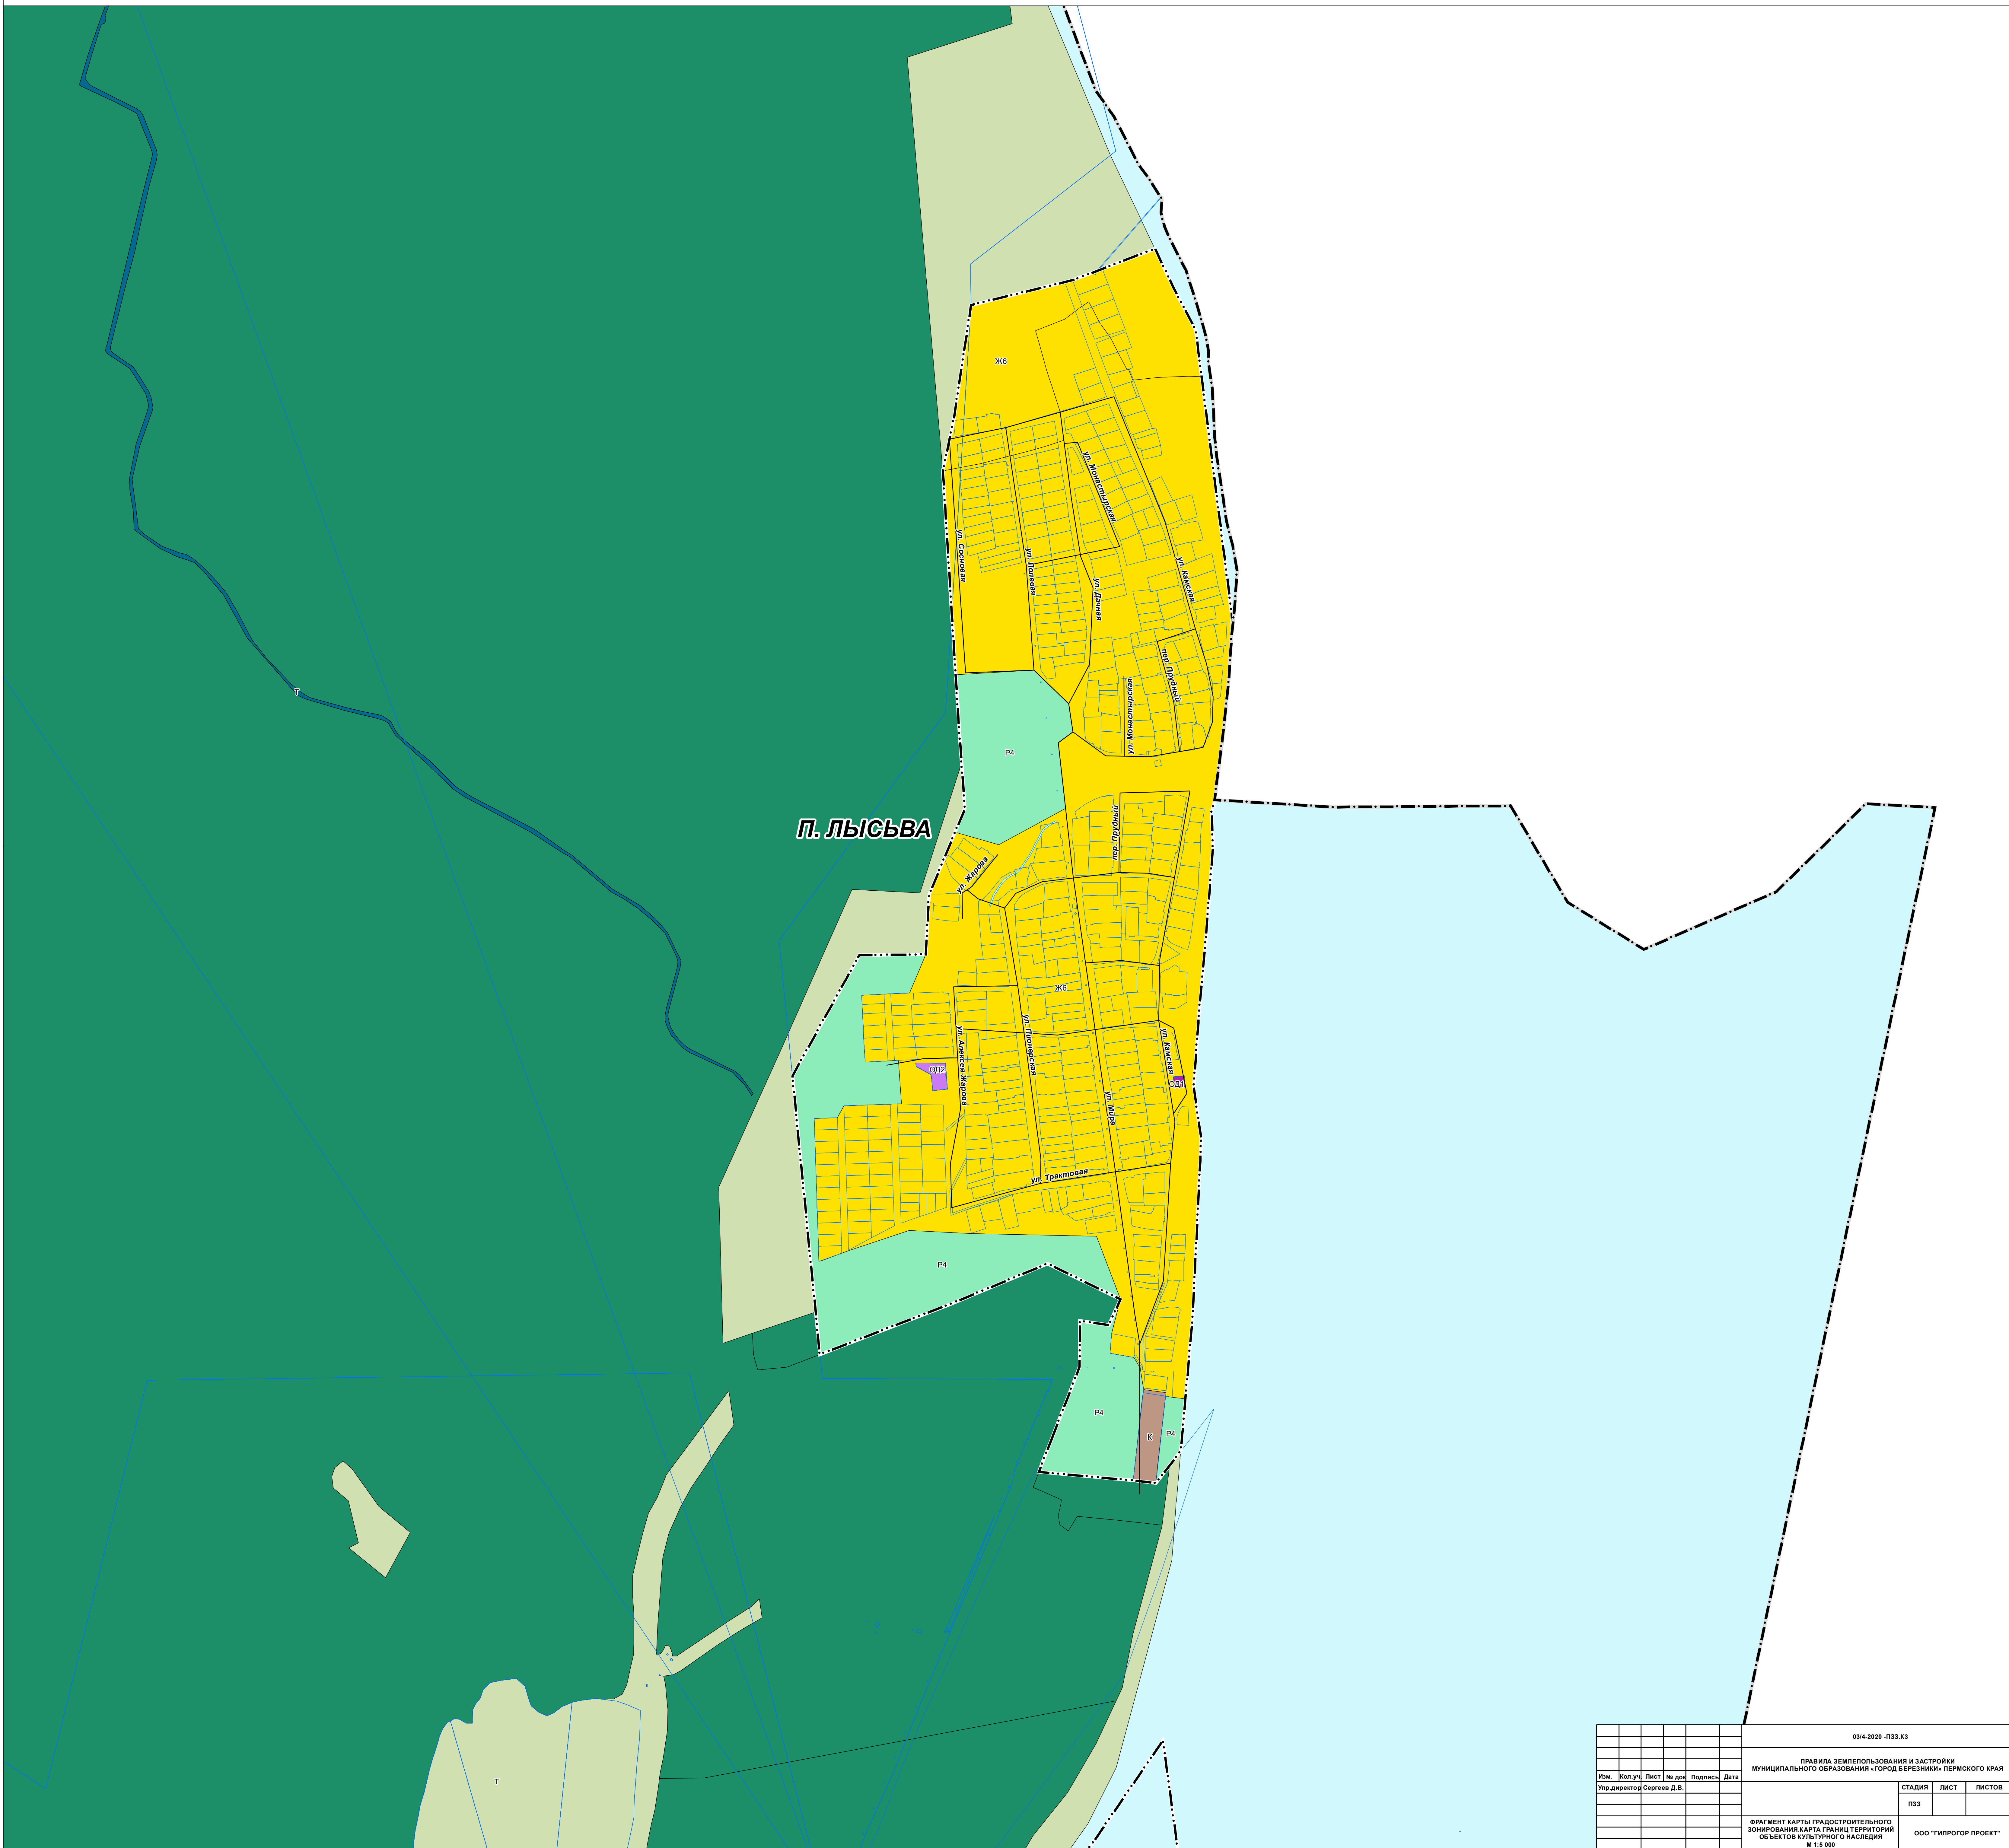

ПРАВИЛА ЗЕМЛЕПОЛЬЗОВАНИЯ И ЗАСТРОЙКИ МУНИЦИПАЛЬНОГО ОБРАЗОВАНИЯ

«ГОРОД БЕРЕЗНИКИ» ПЕРМСКОГО КРАЯ

ФРАГМЕНТ КАРТЫ ГРАДОСТРОИТЕЛЬНОГО ЗОНИРОВАНИЯ.

КАРТА ГРАНИЦ ТЕРРИТОРИЙ ОБЪЕКТОВ КУЛЬТУРНОГО НАСЛЕДИЯ М 1:5 000