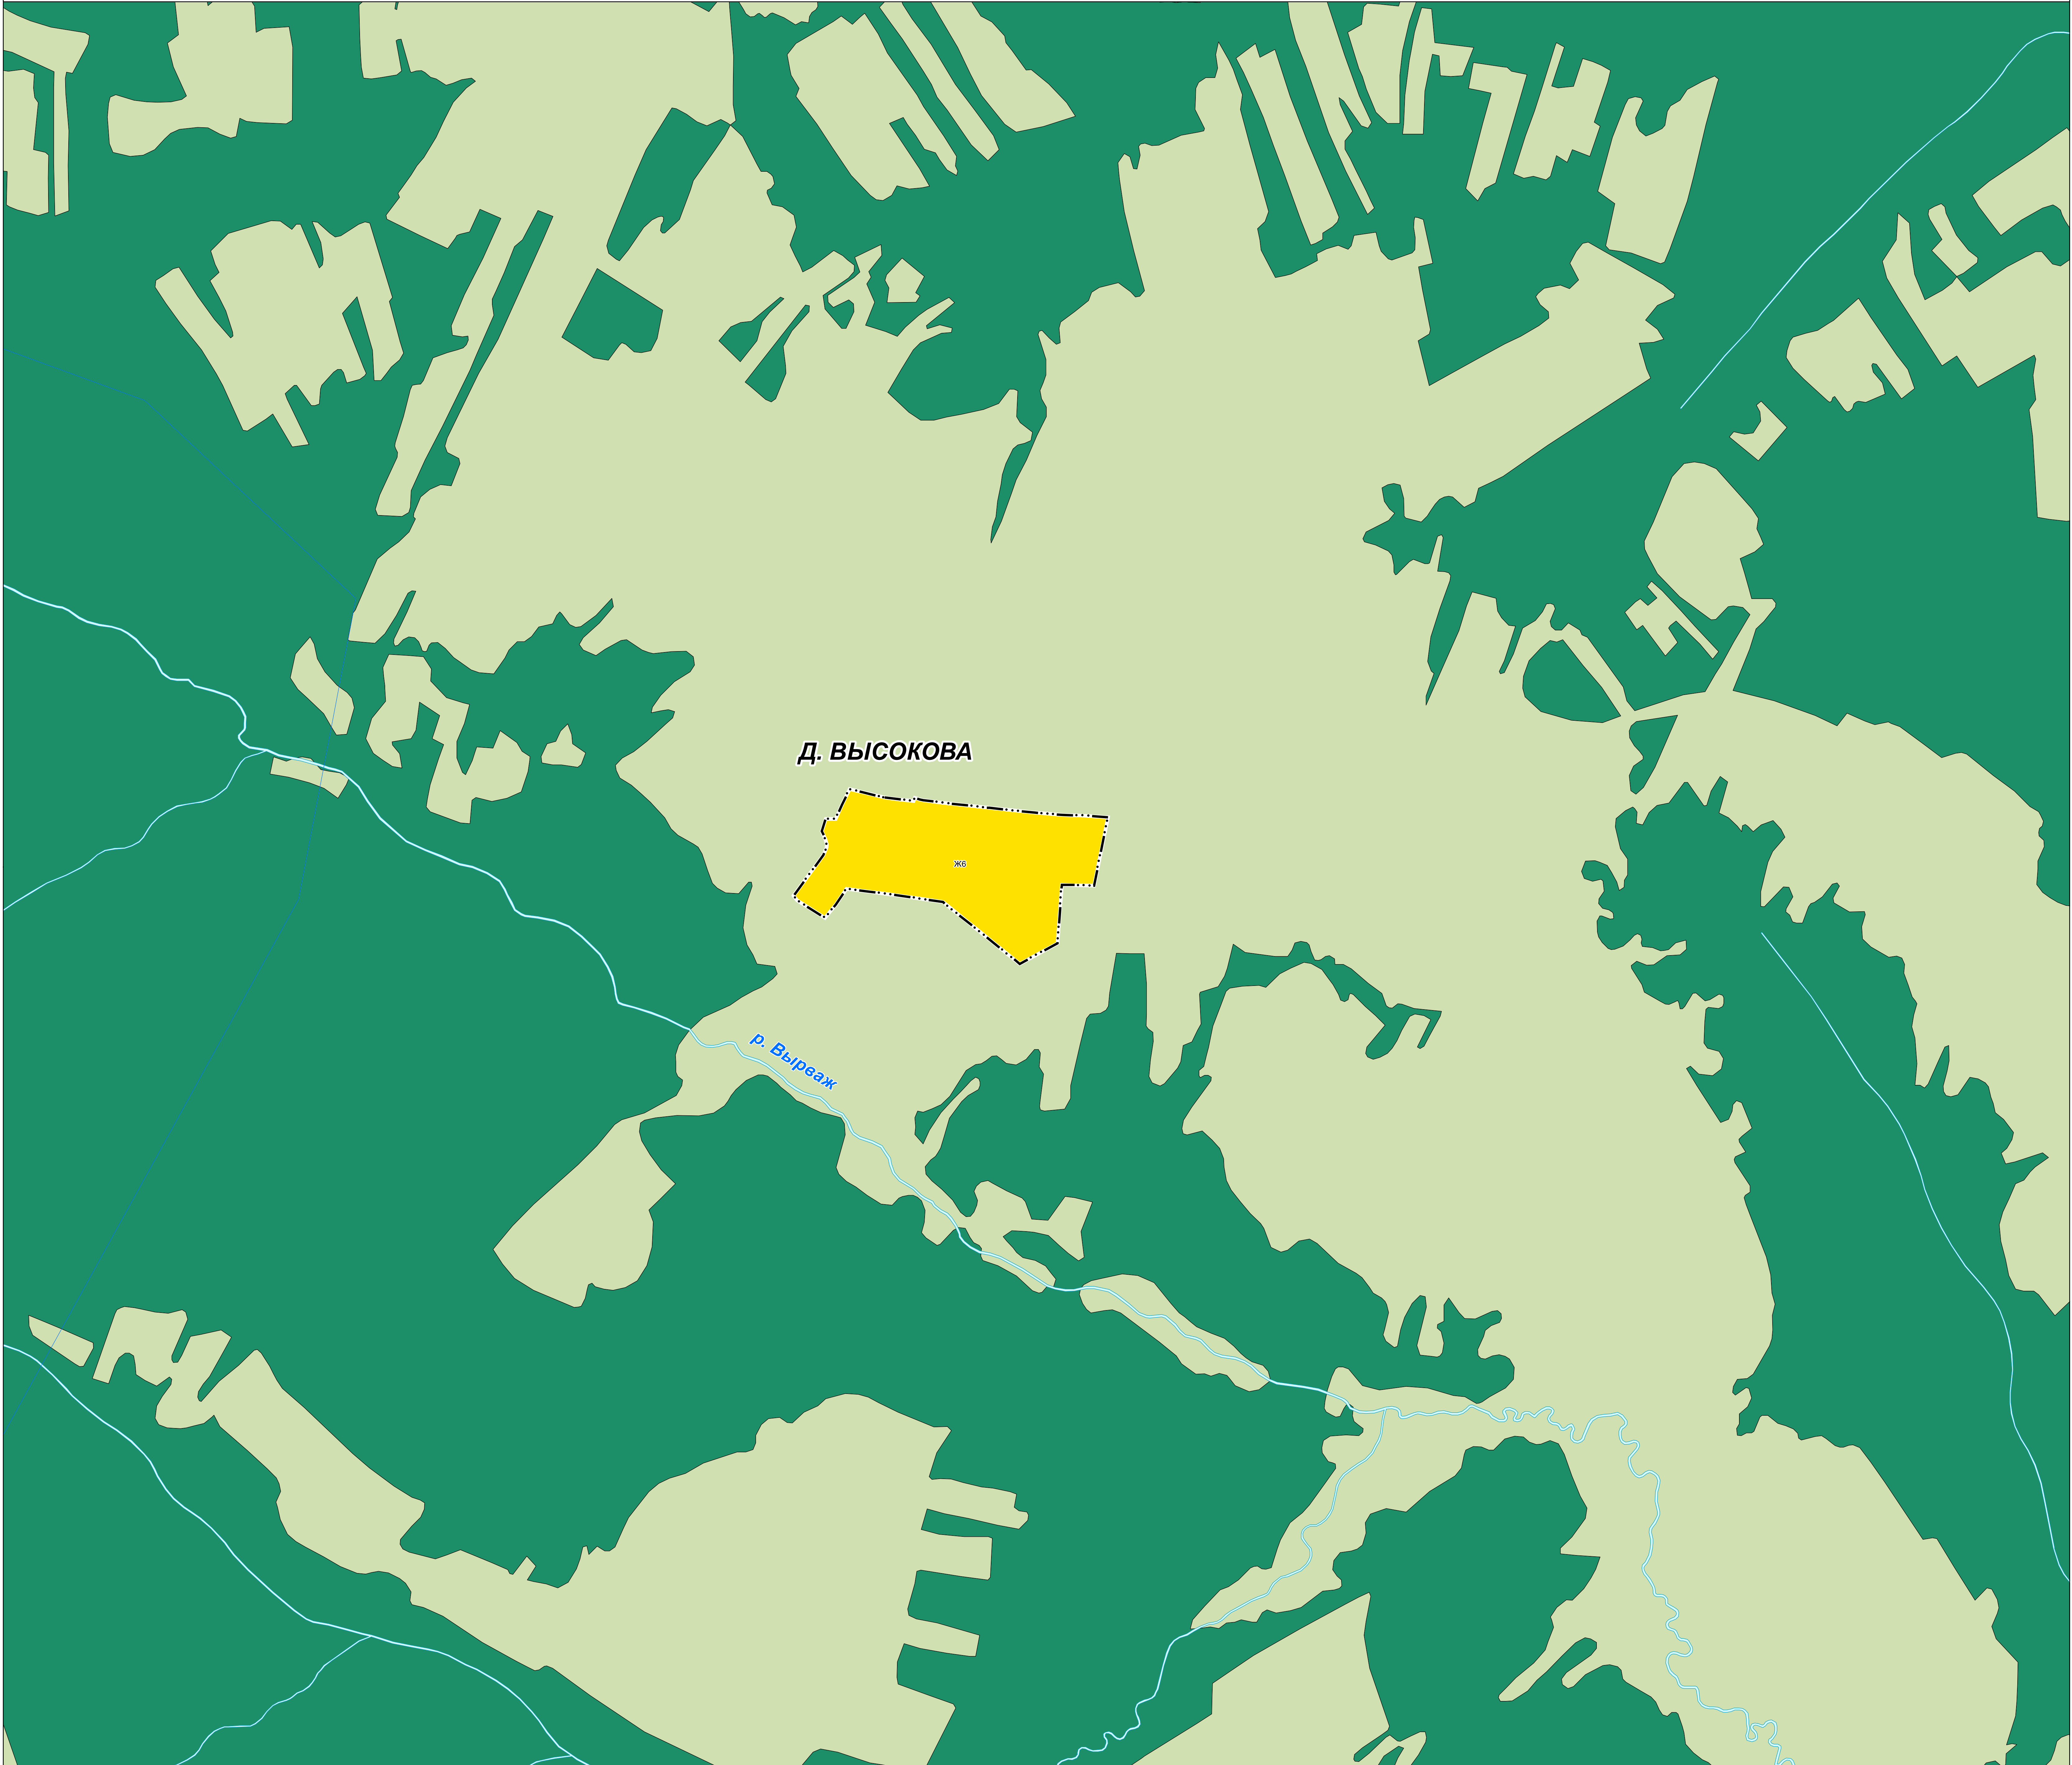

ПРАВИЛА ЗЕМЛЕПОЛЬЗОВАНИЯ И ЗАСТРОЙКИ МУНИЦИПАЛЬНОГО ОБРАЗОВАНИЯ

«ГОРОД БЕРЕЗНИКИ» ПЕРМСКОГО КРАЯ

ФРАГМЕНТ КАРТЫ ГРАДОСТРОИТЕЛЬНОГО ЗОНИРОВАНИЯ.

КАРТА ГРАНИЦ ТЕРРИТОРИЙ ОБЪЕКТОВ КУЛЬТУРНОГО НАСЛЕДИЯ М 1:5 000