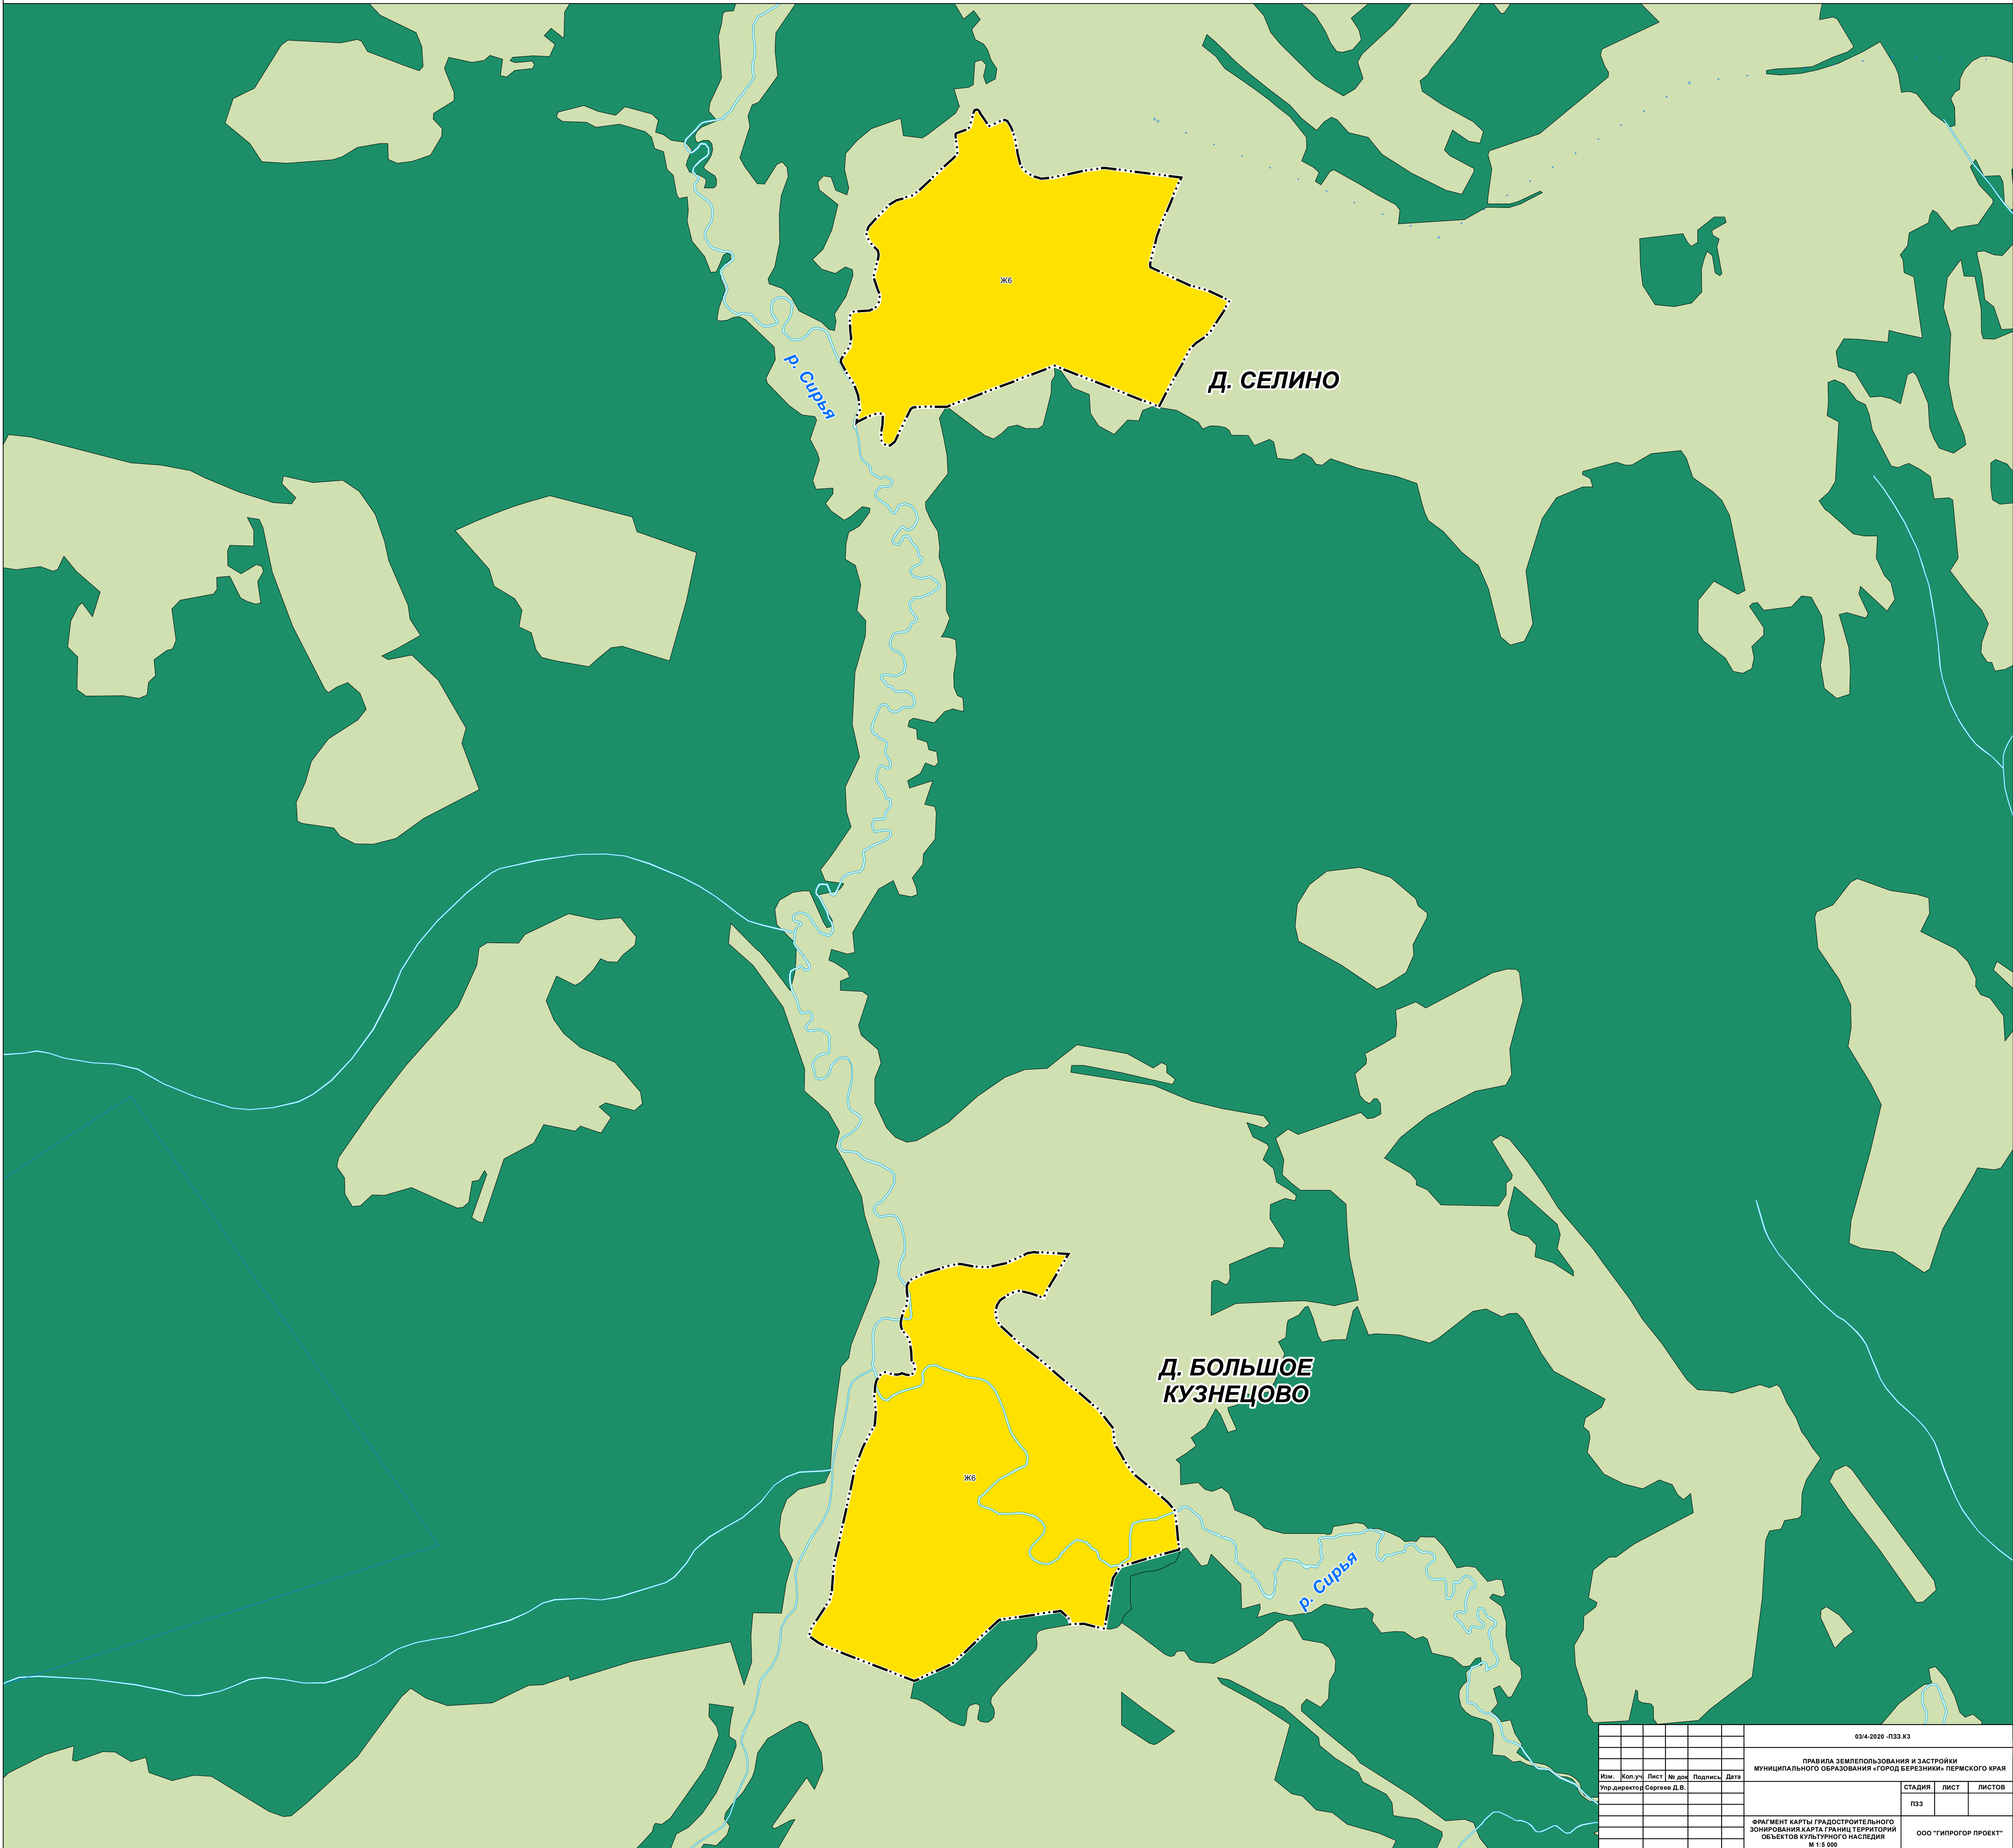

ПРАВИЛА ЗЕМЛЕПОЛЬЗОВАНИЯ И ЗАСТРОЙКИ МУНИЦИПАЛЬНОГО ОБРАЗОВАНИЯ

«ГОРОД БЕРЕЗНИКИ» ПЕРМСКОГО КРАЯ

ФРАГМЕНТ КАРТЫ ГРАДОСТРОИТЕЛЬНОГО ЗОНИРОВАНИЯ.

КАРТА ГРАНИЦ ТЕРРИТОРИЙ ОБЪЕКТОВ КУЛЬТУРНОГО НАСЛЕДИЯ М 1:5 000

034-2020-ПЗЗ.К3						ПРАВИЛА ЗЕМЛЕПОЛЬЗОВАНИЯ И ЗАСТРОЙКИ МУНИЦИПАЛЬНОГО ОБРАЗОВАНИЯ «ГОРОД БЕРЕЗНИКИ» ПЕРМСКОГО КРАЯ		
Изм.	Кол.уч.	Лист	№ док.	Подпись	Дата	СТADIЯ	ЛИСТ	ЛИСТОВ
Упр. директор	Сергеев Д.В.					ПЗЗ		
ФРАГМЕНТ КАРТЫ ГРАДОСТРОИТЕЛЬНОГО ЗОНИРОВАНИЯ.КАРТА ГРАНИЦ ТЕРРИТОРИЙ ОБЪЕКТОВ КУЛЬТУРНОГО НАСЛЕДИЯ М 1:5 000						ООО «ГИПРОГР ПРОЕКТ»