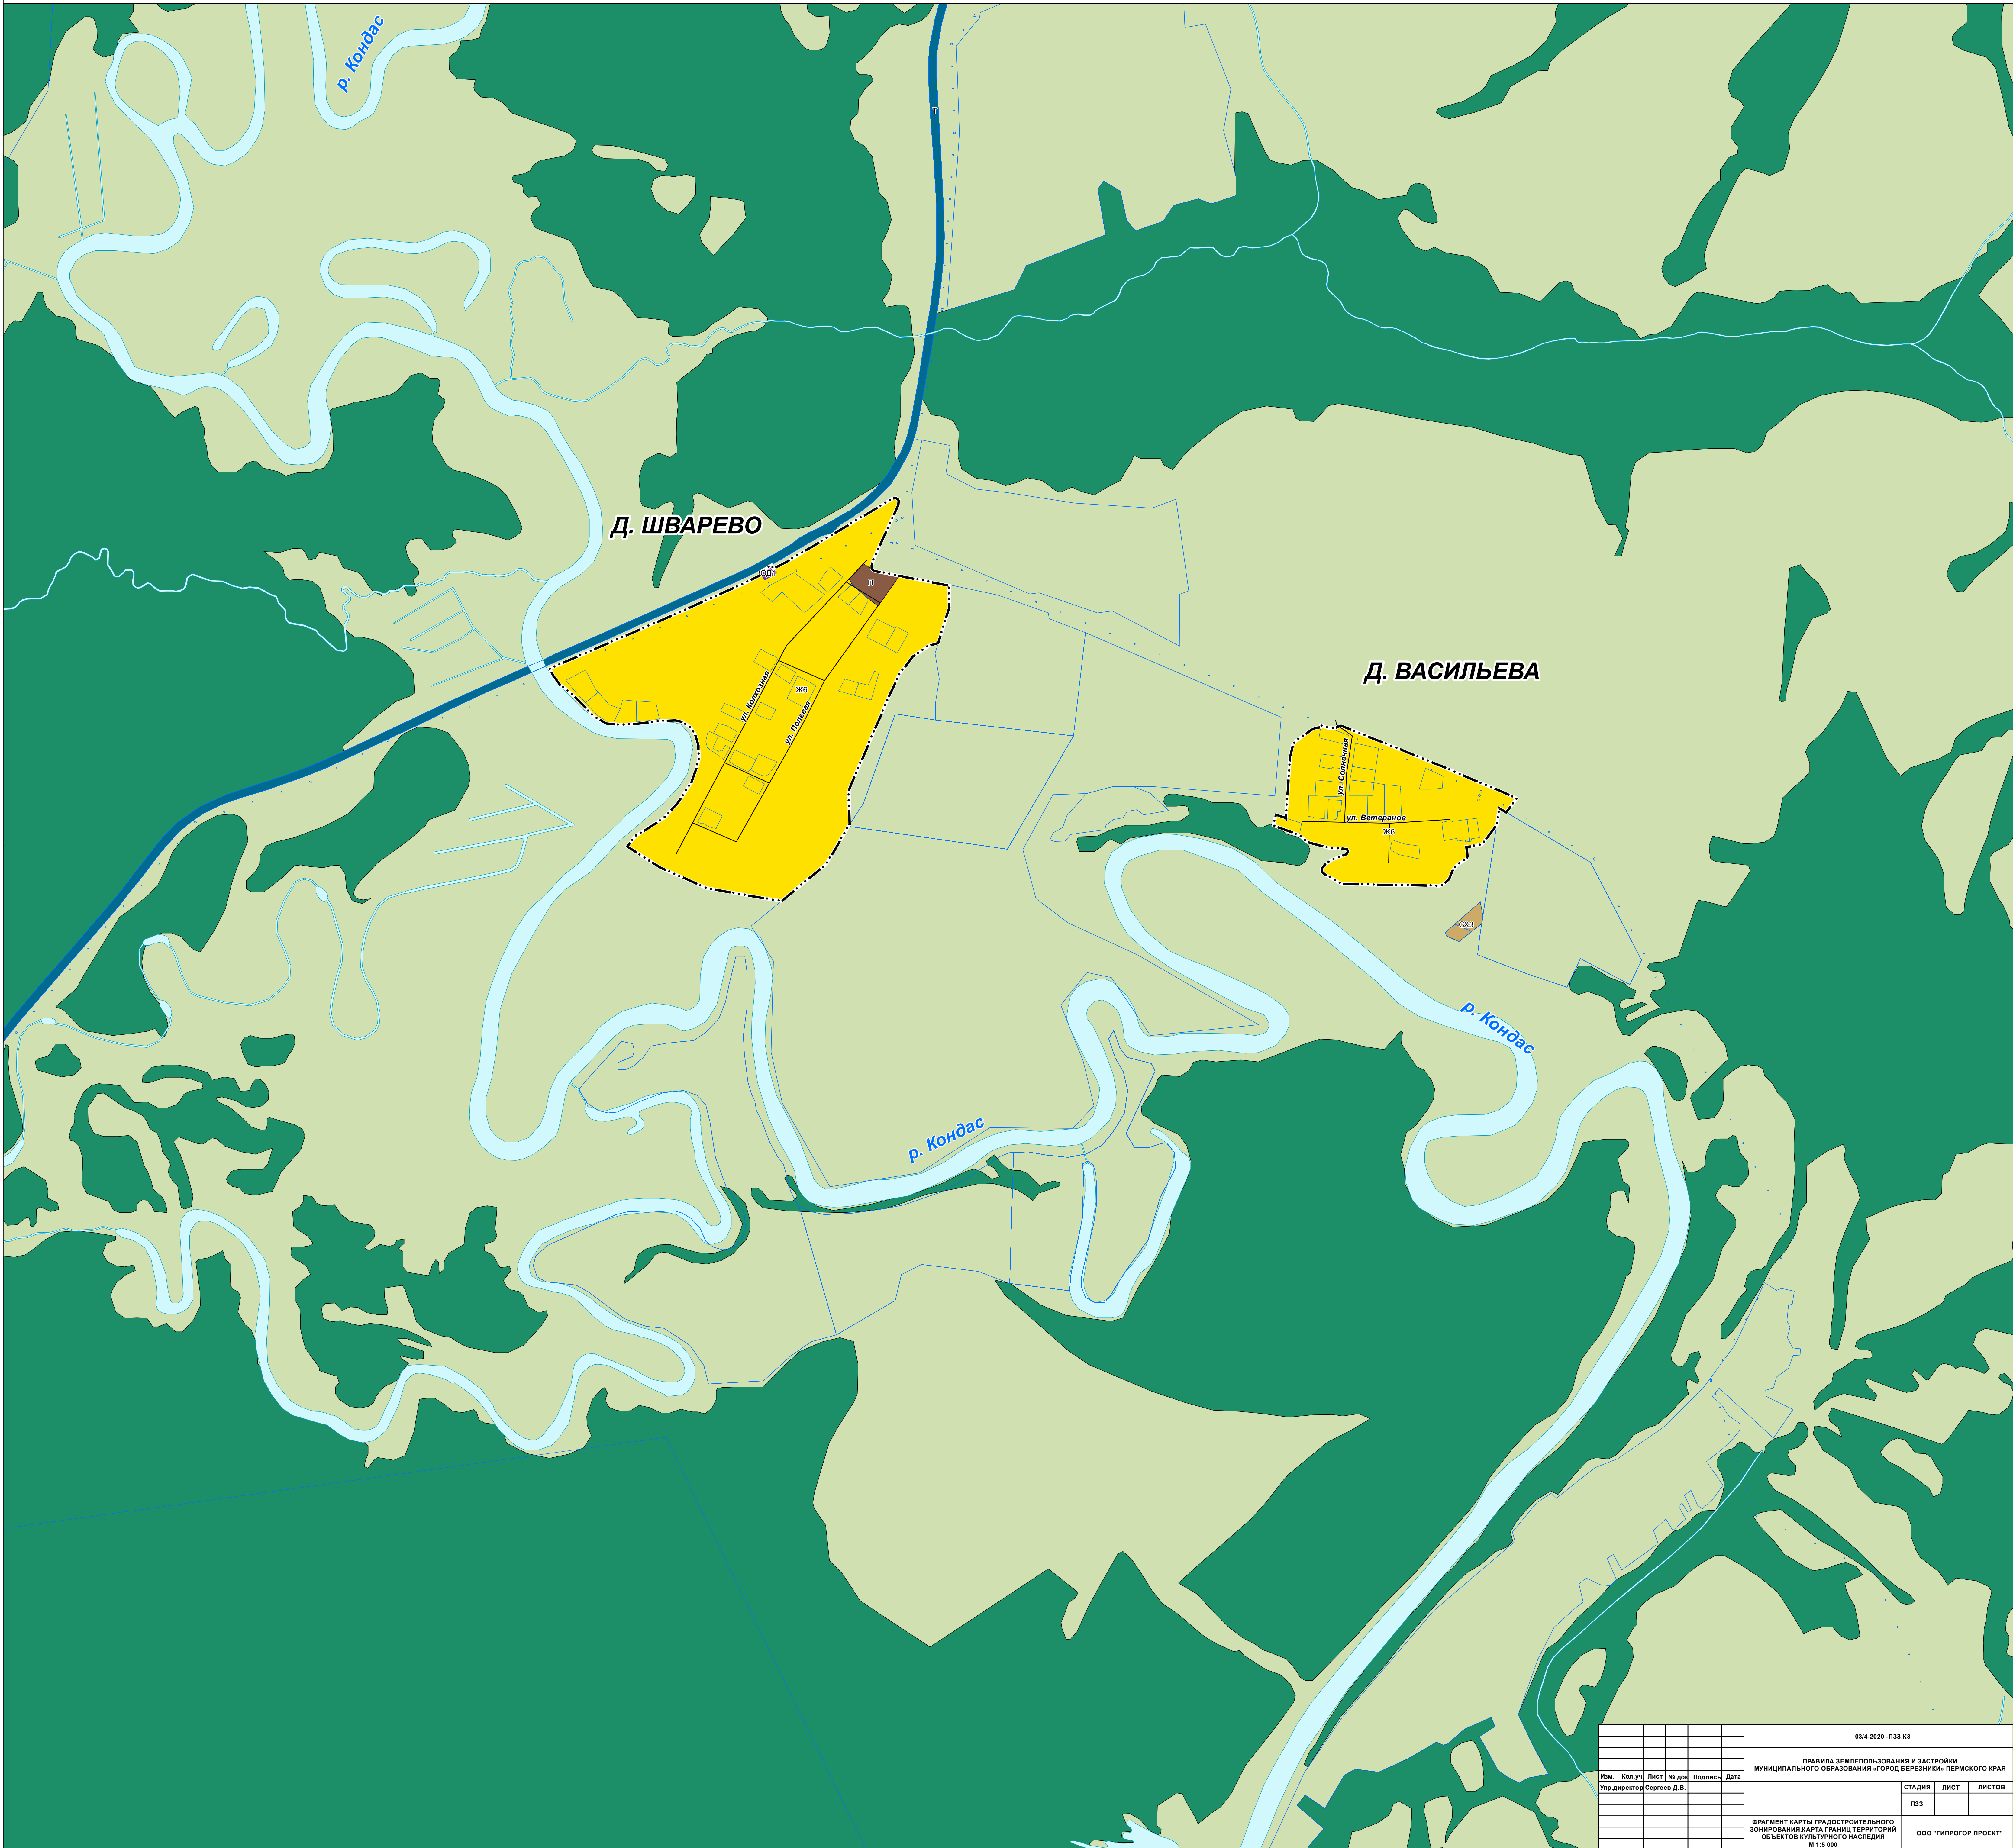

ПРАВИЛА ЗЕМЛЕПОЛЬЗОВАНИЯ И ЗАСТРОЙКИ МУНИЦИПАЛЬНОГО ОБРАЗОВАНИЯ

«ГОРОД БЕРЕЗНИКИ» ПЕРМСКОГО КРАЯ

ФРАГМЕНТ КАРТЫ ГРАДОСТРОИТЕЛЬНОГО ЗОНИРОВАНИЯ.

КАРТА ГРАНИЦ ТЕРРИТОРИЙ ОБЪЕКТОВ КУЛЬТУРНОГО НАСЛЕДИЯ М 1:5 000

Д. ШВАРЕВО

Д. ВАСИЛЬЕВА

р. Кондас

р. Кондас

р. Кондас

ул. Ветеранов
ул. Плеханова

ул. Солнечная
ул. Ветеранов

03/4-2020-ПЗЗ.К3				
ПРАВИЛА ЗЕМЛЕПОЛЬЗОВАНИЯ И ЗАСТРОЙКИ МУНИЦИПАЛЬНОГО ОБРАЗОВАНИЯ «ГОРОД БЕРЕЗНИКИ» ПЕРМСКОГО КРАЯ				
Изм.	Кол.уч.	Лист	№ док.	Подпись
				Упр. директор Сергей Д.В.
СТАДИЯ			ЛИСТ	ЛИСТОВ
ПЗЗ				
ФРАГМЕНТ КАРТЫ ГРАДОСТРОИТЕЛЬНОГО ЗОНИРОВАНИЯ.КАРТА ГРАНИЦ ТЕРРИТОРИЙ ОБЪЕКТОВ КУЛЬТУРНОГО НАСЛЕДИЯ М 1:5 000				ООО «ГИПРОГР-ПРОЕКТ»