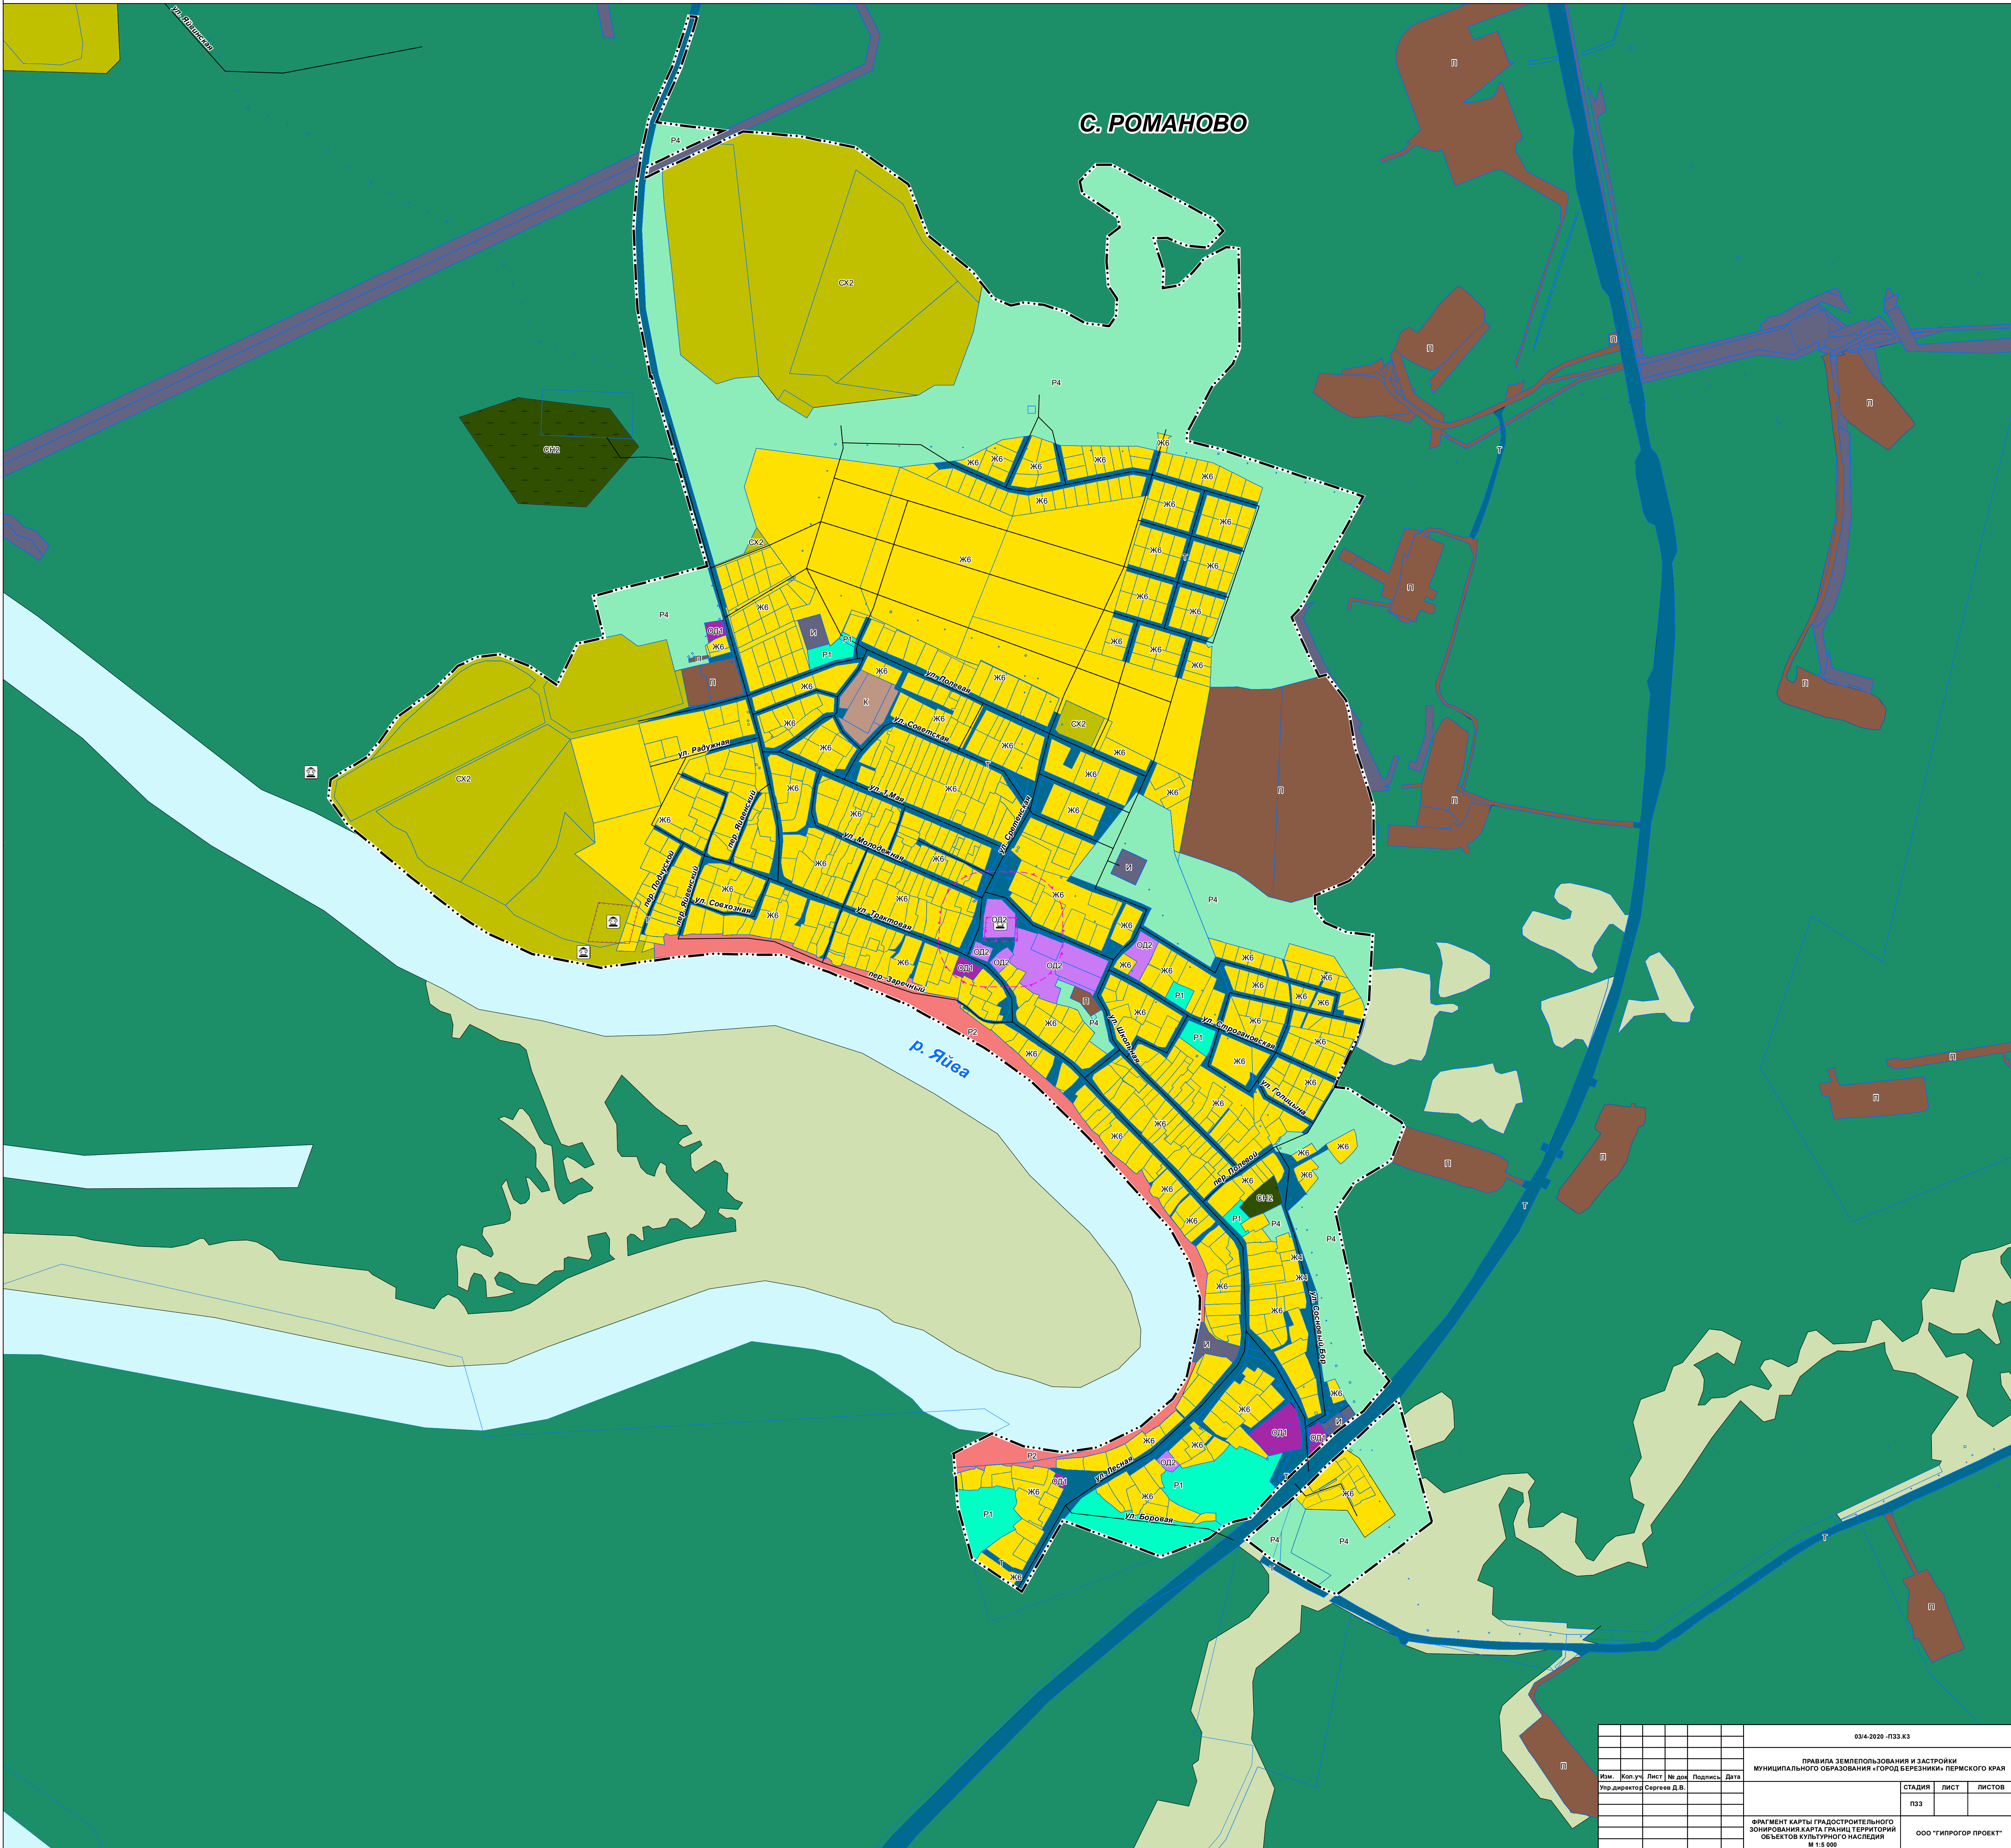

ПРАВИЛА ЗЕМЛЕПОЛЬЗОВАНИЯ И ЗАСТРОЙКИ МУНИЦИПАЛЬНОГО ОБРАЗОВАНИЯ

«ГОРОД БЕРЕЗНИКИ» ПЕРМСКОГО КРАЯ

ФРАГМЕНТ КАРТЫ ГРАДОСТРОИТЕЛЬНОГО ЗОНИРОВАНИЯ.

КАРТА ГРАНИЦ ТЕРРИТОРИЙ ОБЪЕКТОВ КУЛЬТУРНОГО НАСЛЕДИЯ М 1:5 000