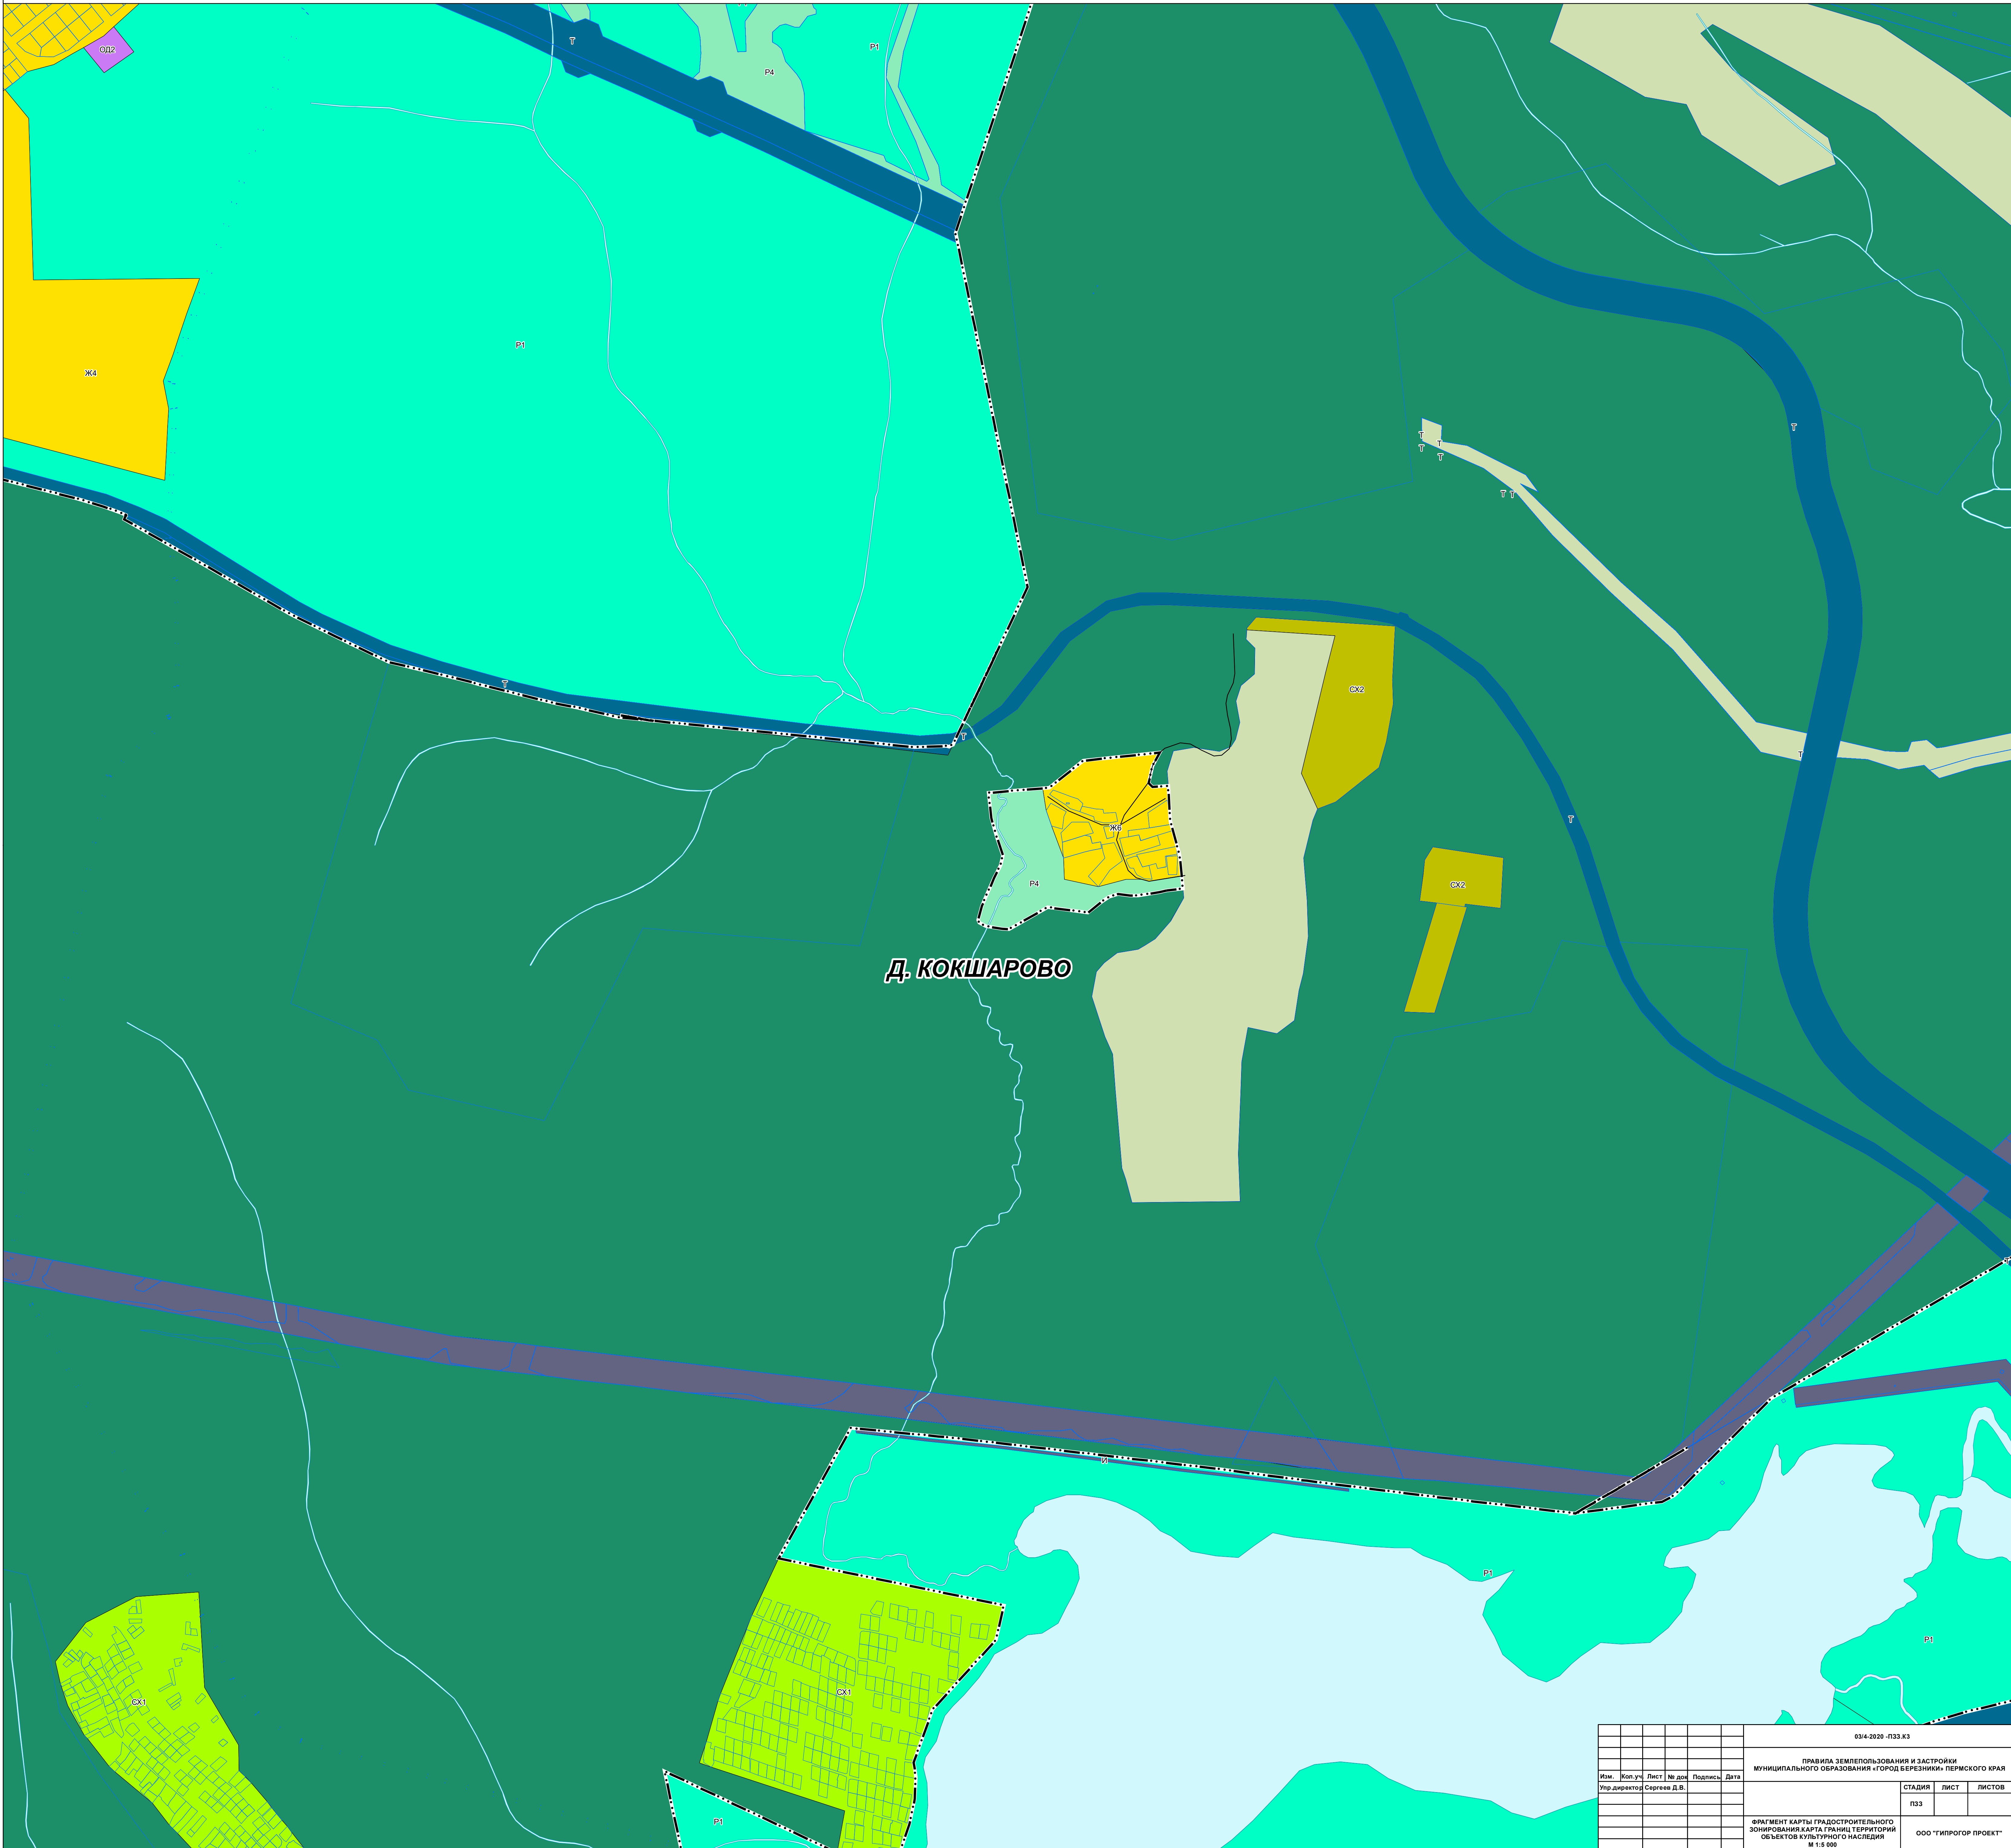

ПРАВИЛА ЗЕМЛЕПОЛЬЗОВАНИЯ И ЗАСТРОЙКИ МУНИЦИПАЛЬНОГО ОБРАЗОВАНИЯ

«ГОРОД БЕРЕЗНИКИ» ПЕРМСКОГО КРАЯ

ФРАГМЕНТ КАРТЫ ГРАДОСТРОИТЕЛЬНОГО ЗОНИРОВАНИЯ.

КАРТА ГРАНИЦ ТЕРРИТОРИЙ ОБЪЕКТОВ КУЛЬТУРНОГО НАСЛЕДИЯ М 1:5 000