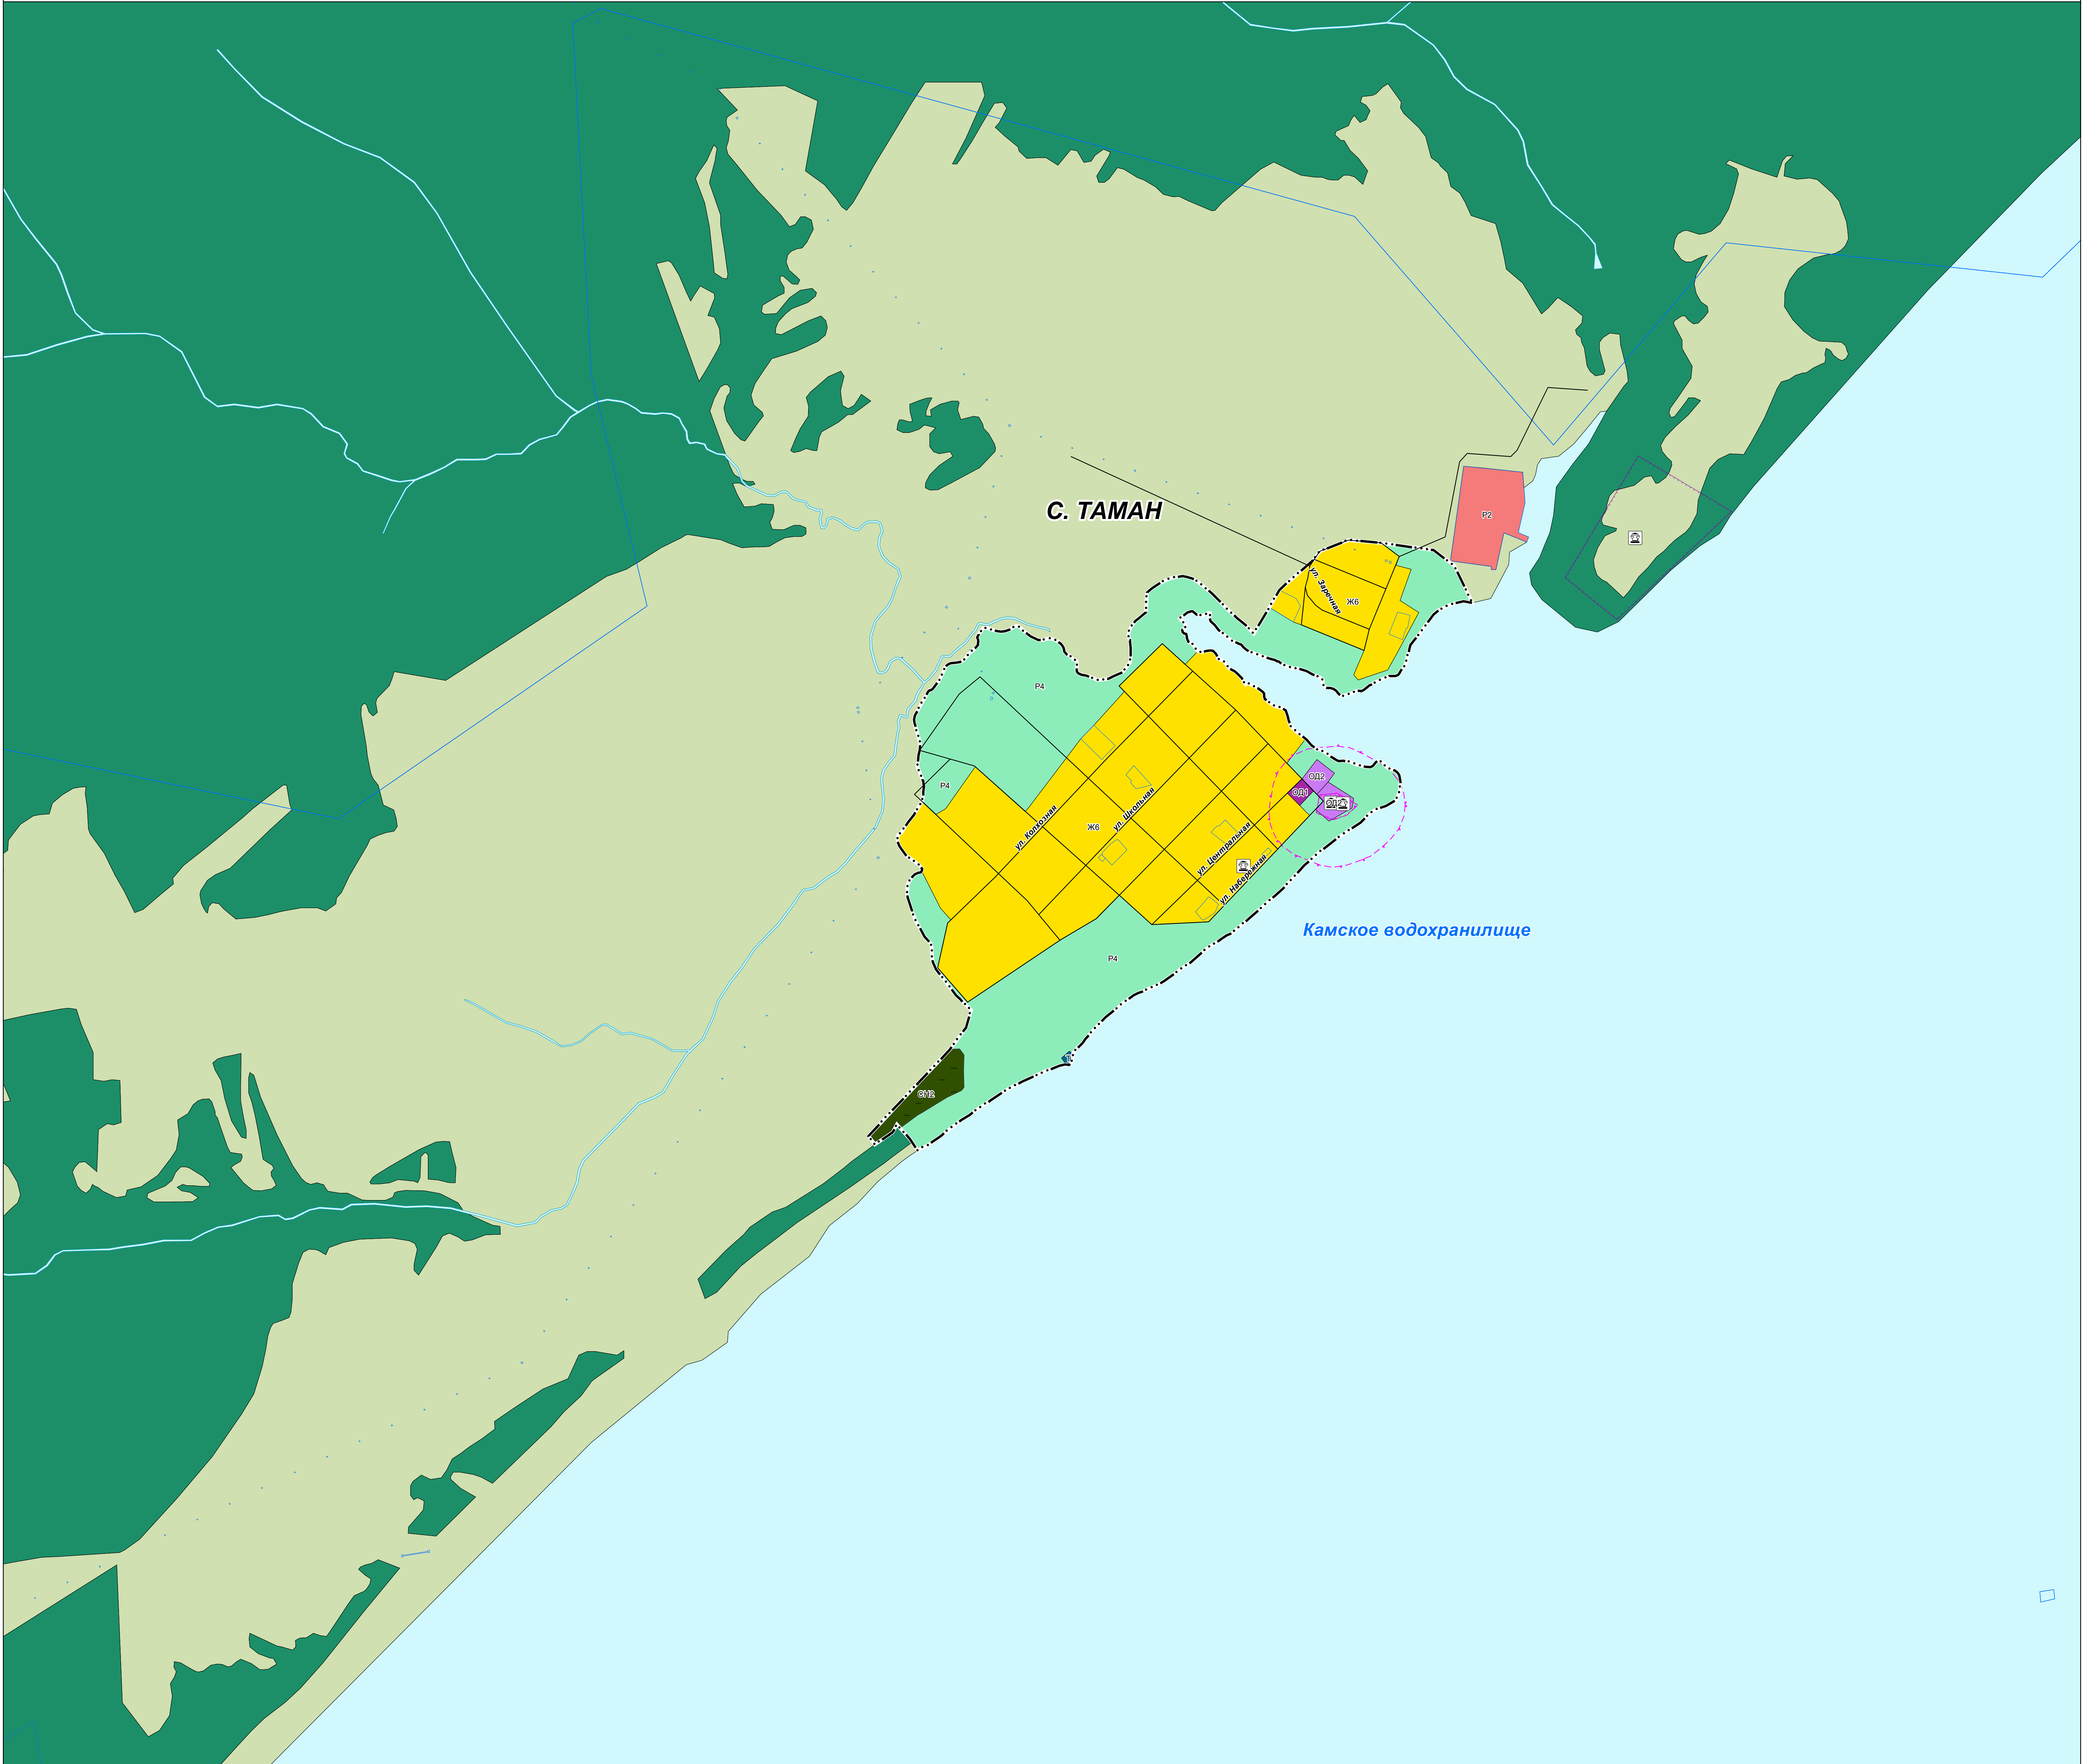

ПРАВИЛА ЗЕМЛЕПОЛЬЗОВАНИЯ И ЗАСТРОЙКИ МУНИЦИПАЛЬНОГО ОБРАЗОВАНИЯ

«ГОРОД БЕРЕЗНИКИ» ПЕРМСКОГО КРАЯ

ФРАГМЕНТ КАРТЫ ГРАДОСТРОИТЕЛЬНОГО ЗОНИРОВАНИЯ.

КАРТА ГРАНИЦ ТЕРРИТОРИЙ ОБЪЕКТОВ КУЛЬТУРНОГО НАСЛЕДИЯ М 1:5 000