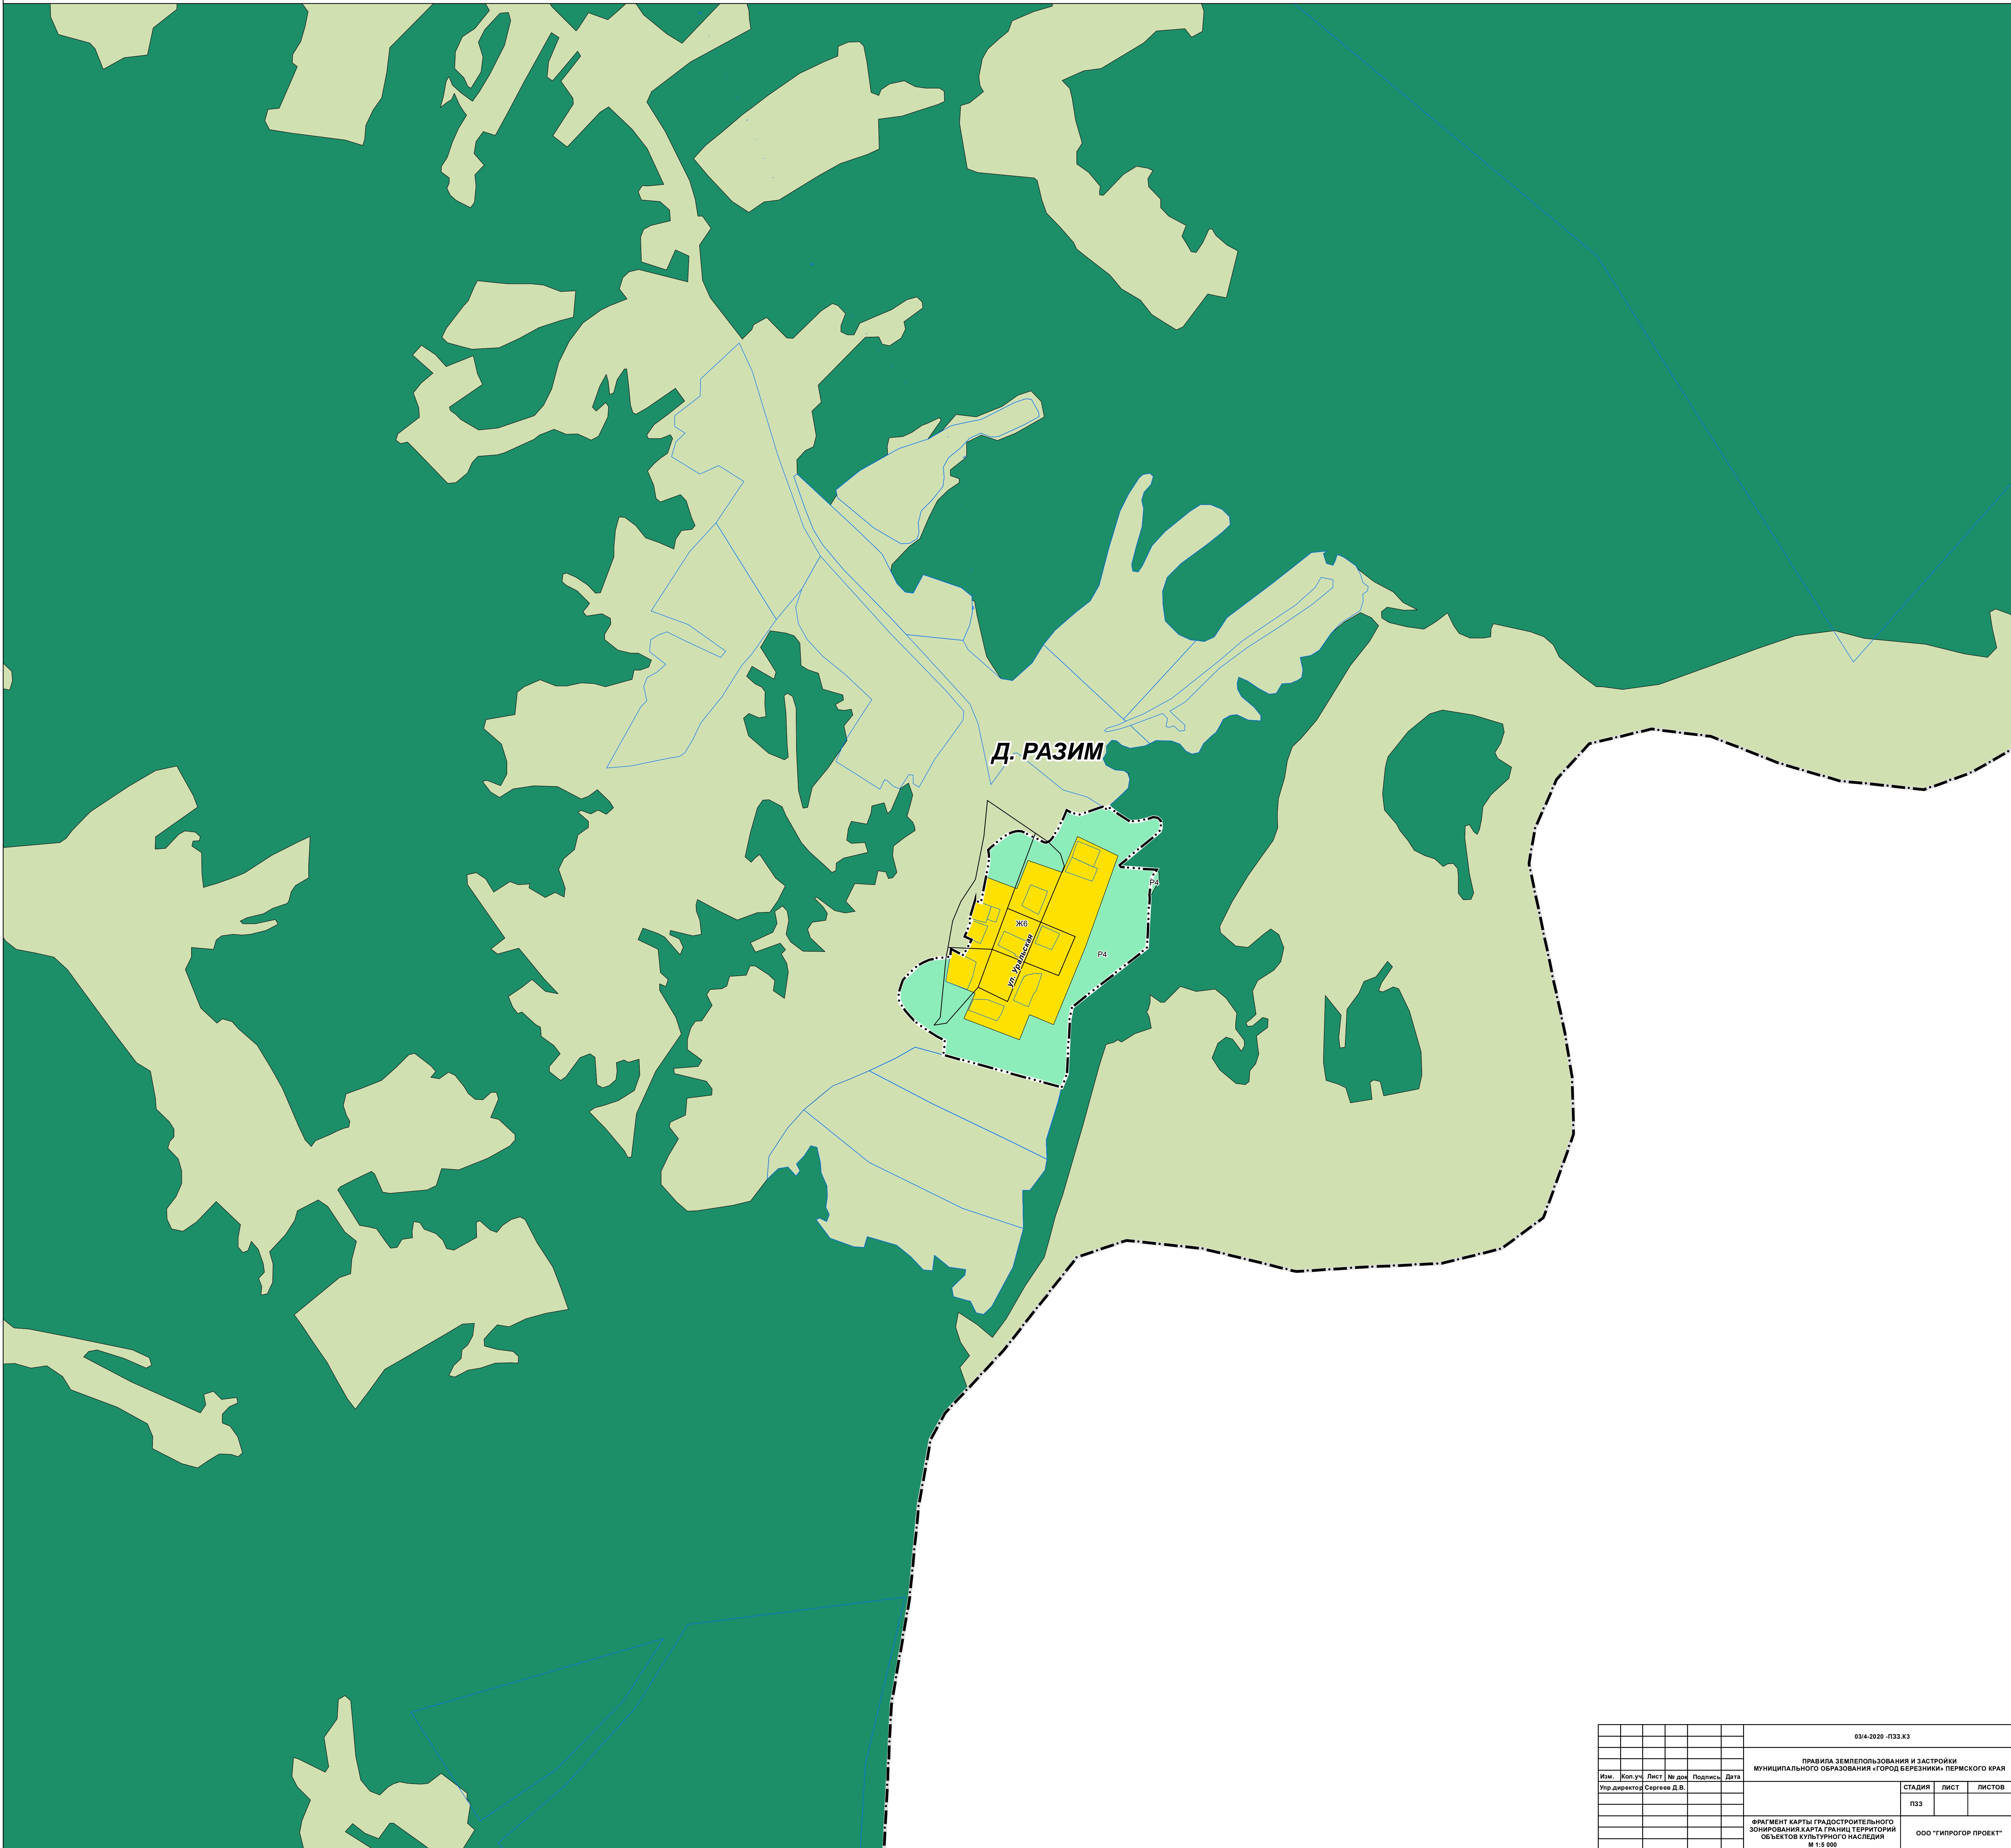

ПРАВИЛА ЗЕМЛЕПОЛЬЗОВАНИЯ И ЗАСТРОЙКИ МУНИЦИПАЛЬНОГО ОБРАЗОВАНИЯ

«ГОРОД БЕРЕЗНИКИ» ПЕРМСКОГО КРАЯ

ФРАГМЕНТ КАРТЫ ГРАДОСТРОИТЕЛЬНОГО ЗОНИРОВАНИЯ.

КАРТА ГРАНИЦ ТЕРРИТОРИЙ ОБЪЕКТОВ КУЛЬТУРНОГО НАСЛЕДИЯ М 1:5 000