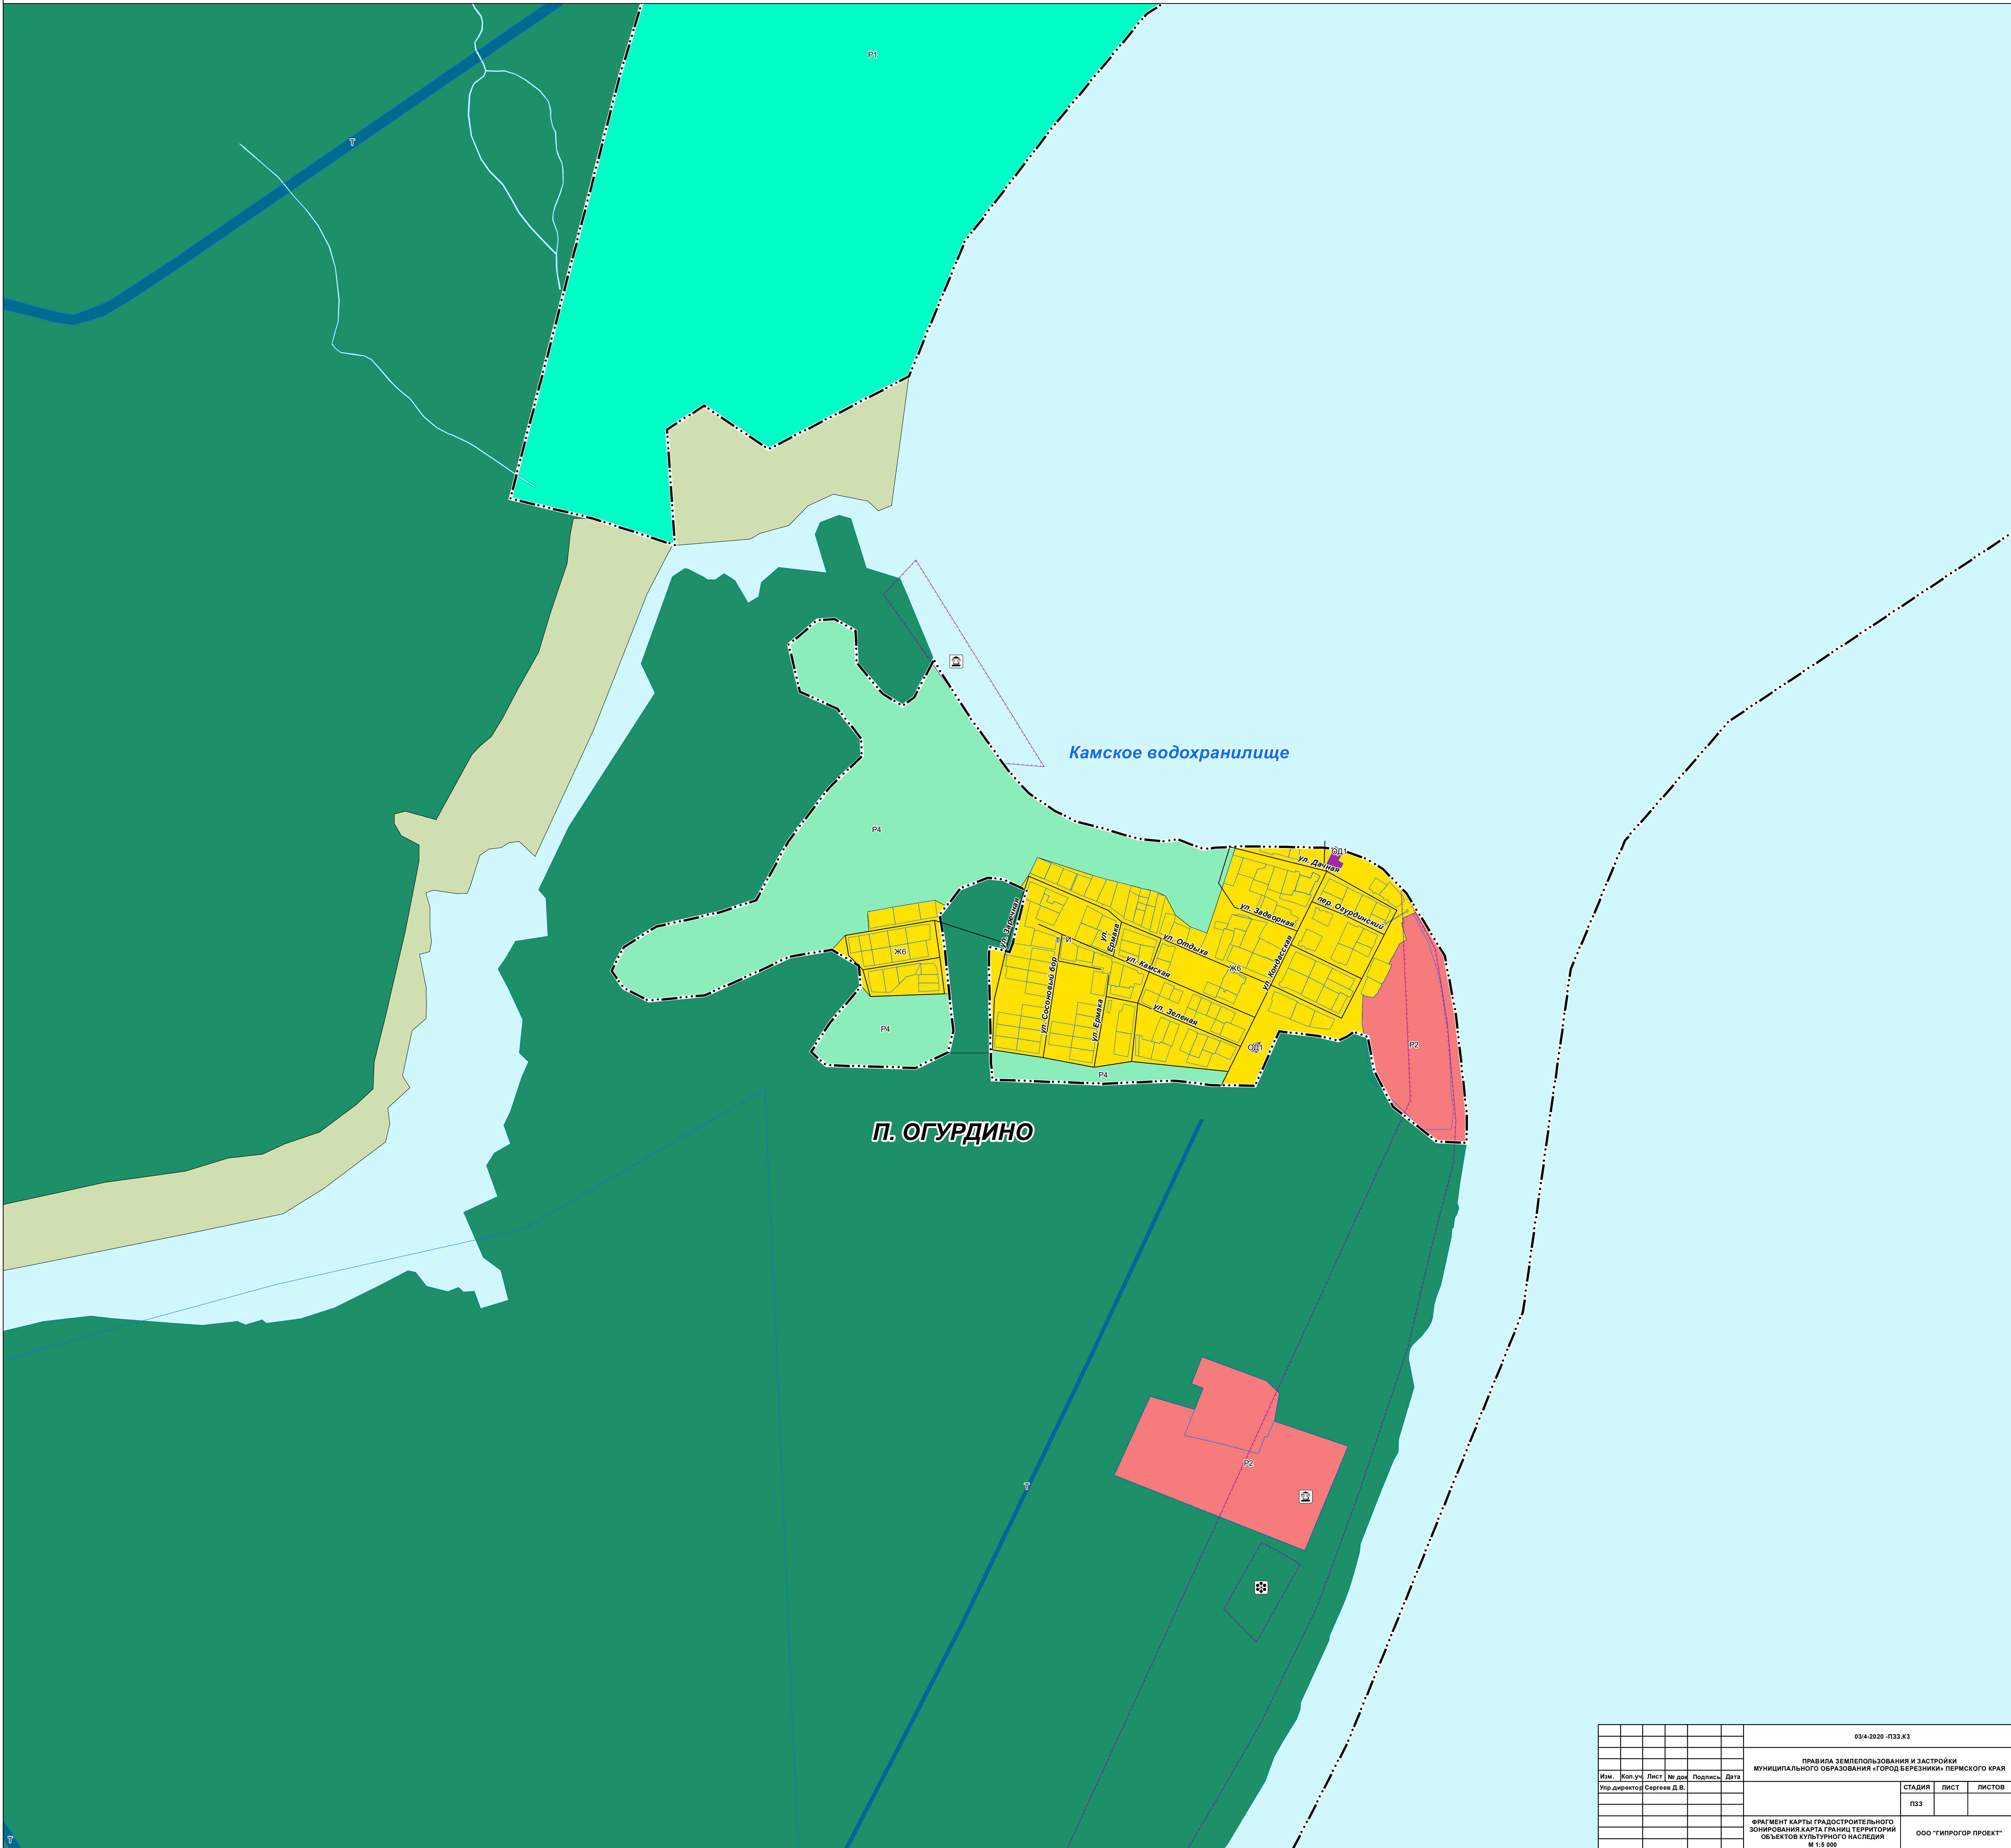

ПРАВИЛА ЗЕМЛЕПОЛЬЗОВАНИЯ И ЗАСТРОЙКИ МУНИЦИПАЛЬНОГО ОБРАЗОВАНИЯ

«ГОРОД БЕРЕЗНИКИ» ПЕРМСКОГО КРАЯ

ФРАГМЕНТ КАРТЫ ГРАДОСТРОИТЕЛЬНОГО ЗОНИРОВАНИЯ.

КАРТА ГРАНИЦ ТЕРРИТОРИЙ ОБЪЕКТОВ КУЛЬТУРНОГО НАСЛЕДИЯ М 1:5 000