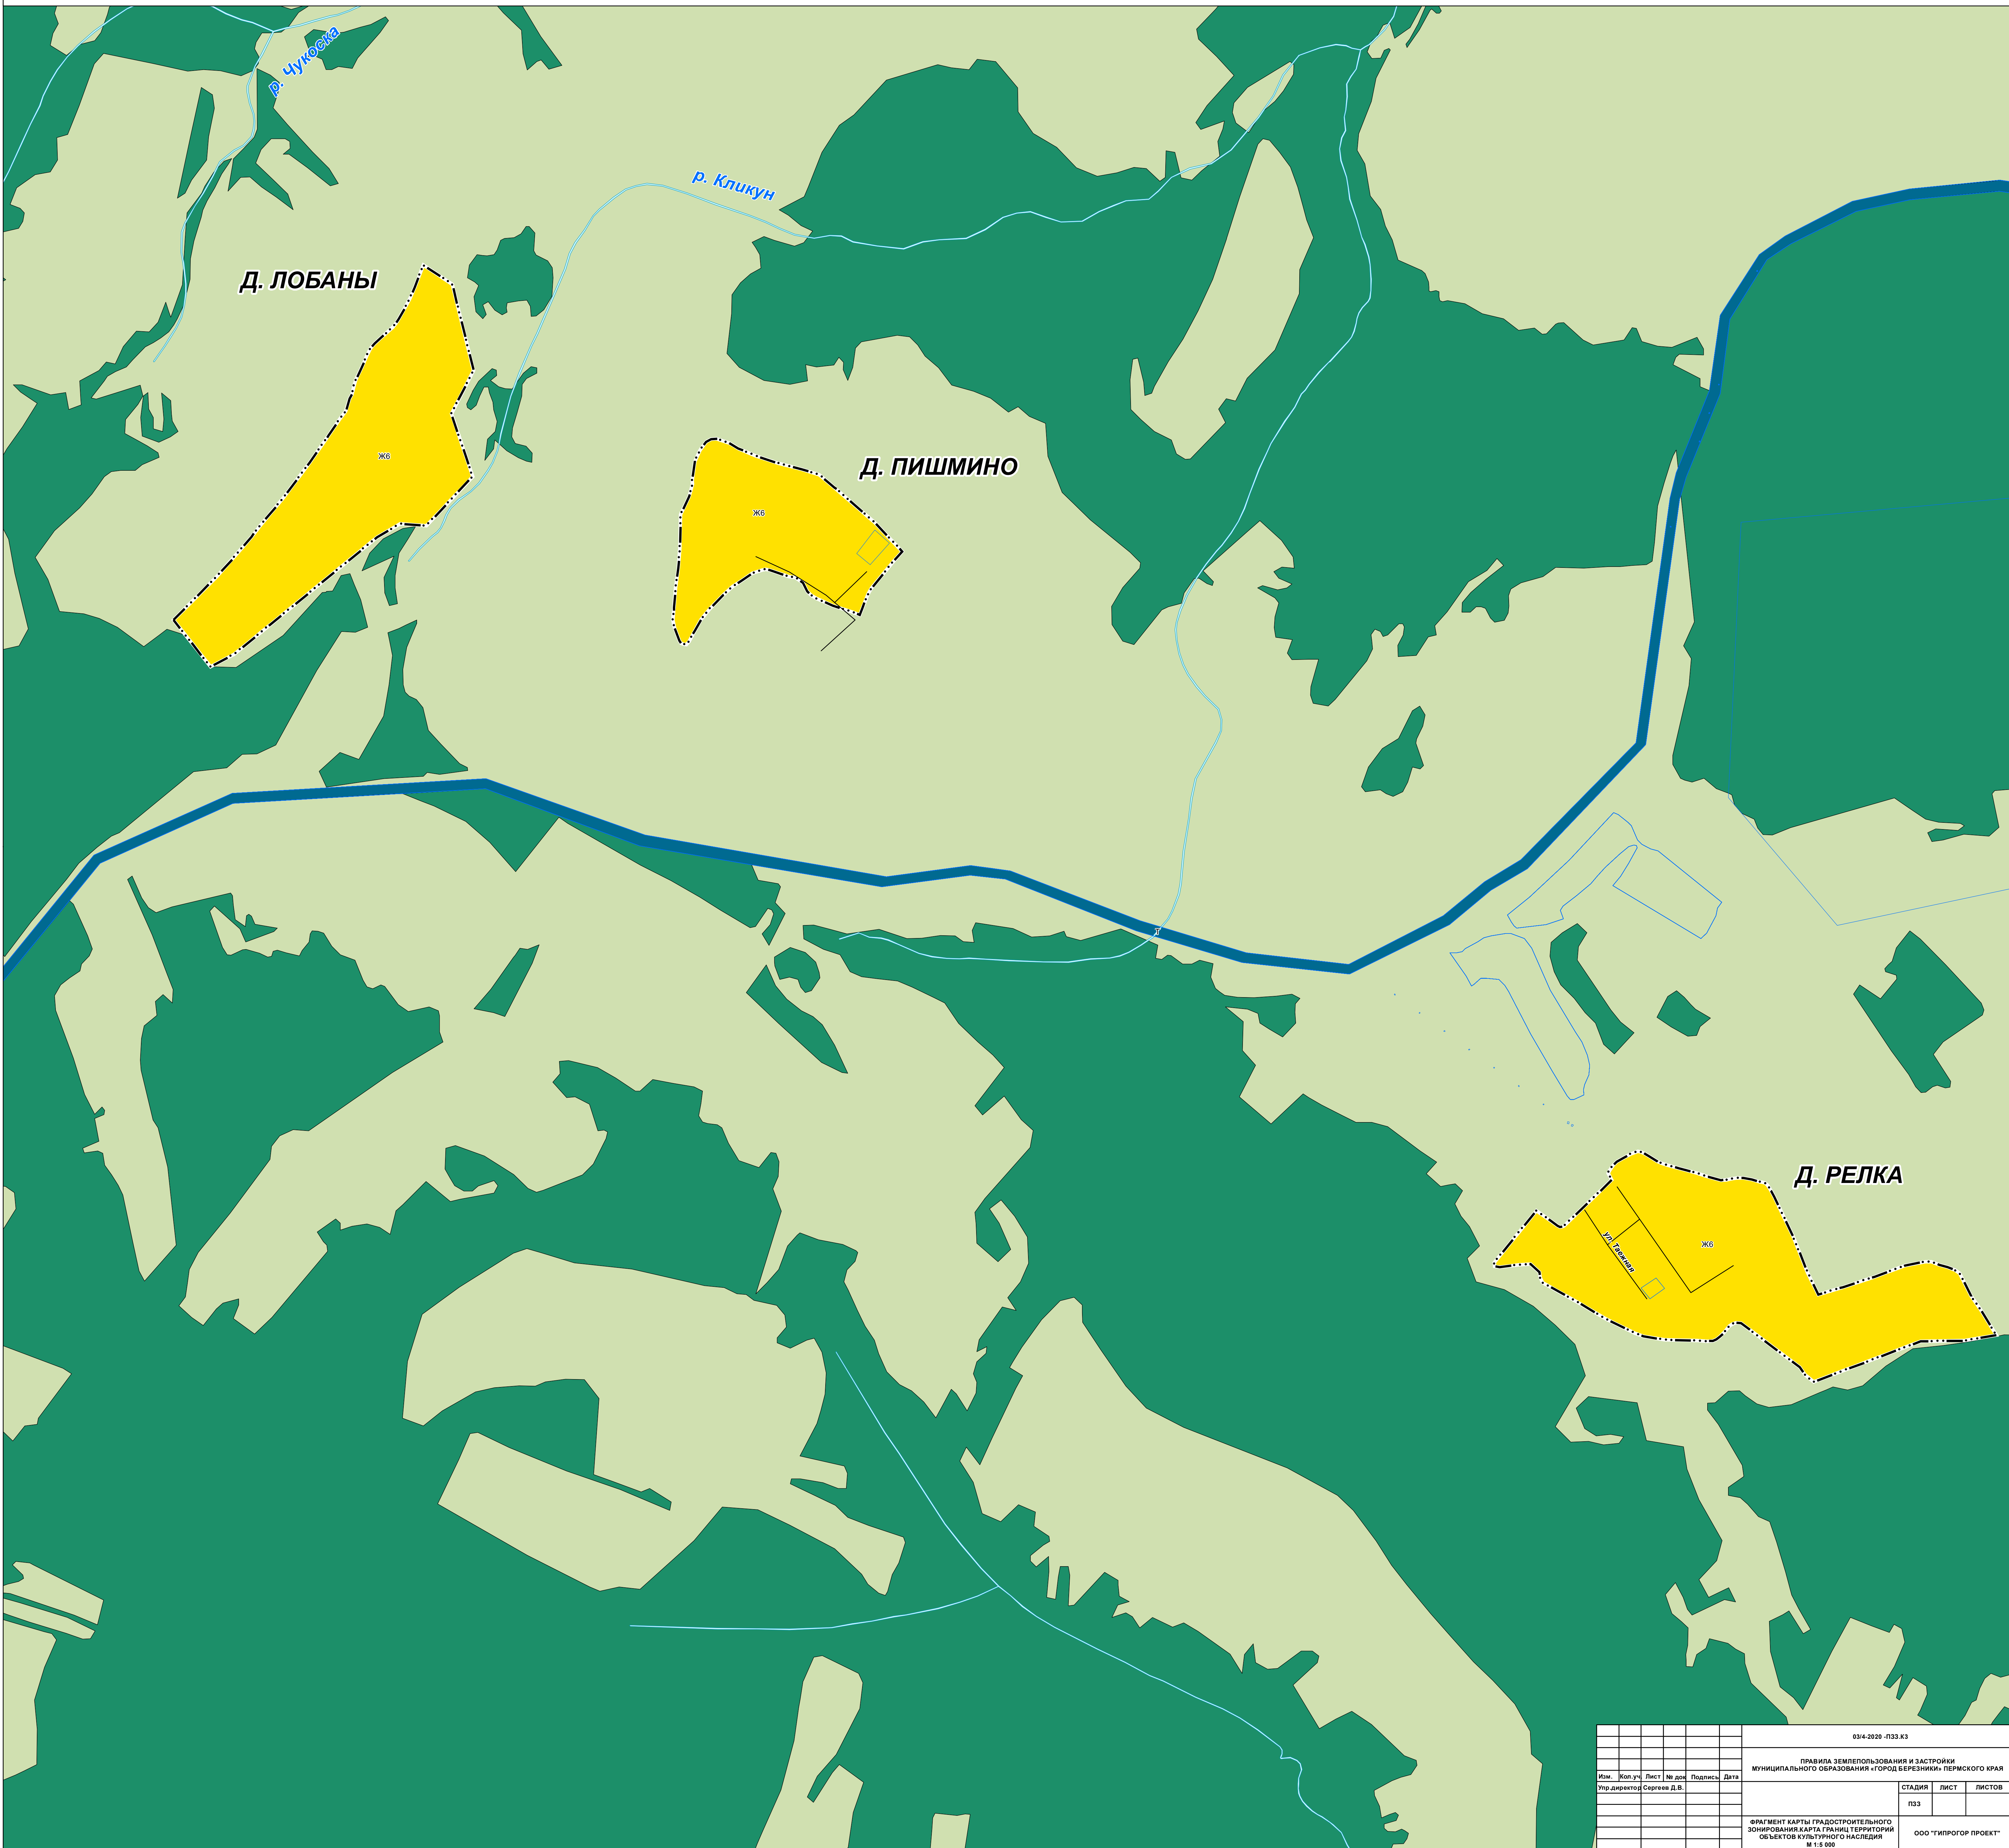

ПРАВИЛА ЗЕМЛЕПОЛЬЗОВАНИЯ И ЗАСТРОЙКИ МУНИЦИПАЛЬНОГО ОБРАЗОВАНИЯ

«ГОРОД БЕРЕЗНИКИ» ПЕРМСКОГО КРАЯ

ФРАГМЕНТ КАРТЫ ГРАДОСТРОИТЕЛЬНОГО ЗОНИРОВАНИЯ.

КАРТА ГРАНИЦ ТЕРРИТОРИЙ ОБЪЕКТОВ КУЛЬТУРНОГО НАСЛЕДИЯ М 1:5 000