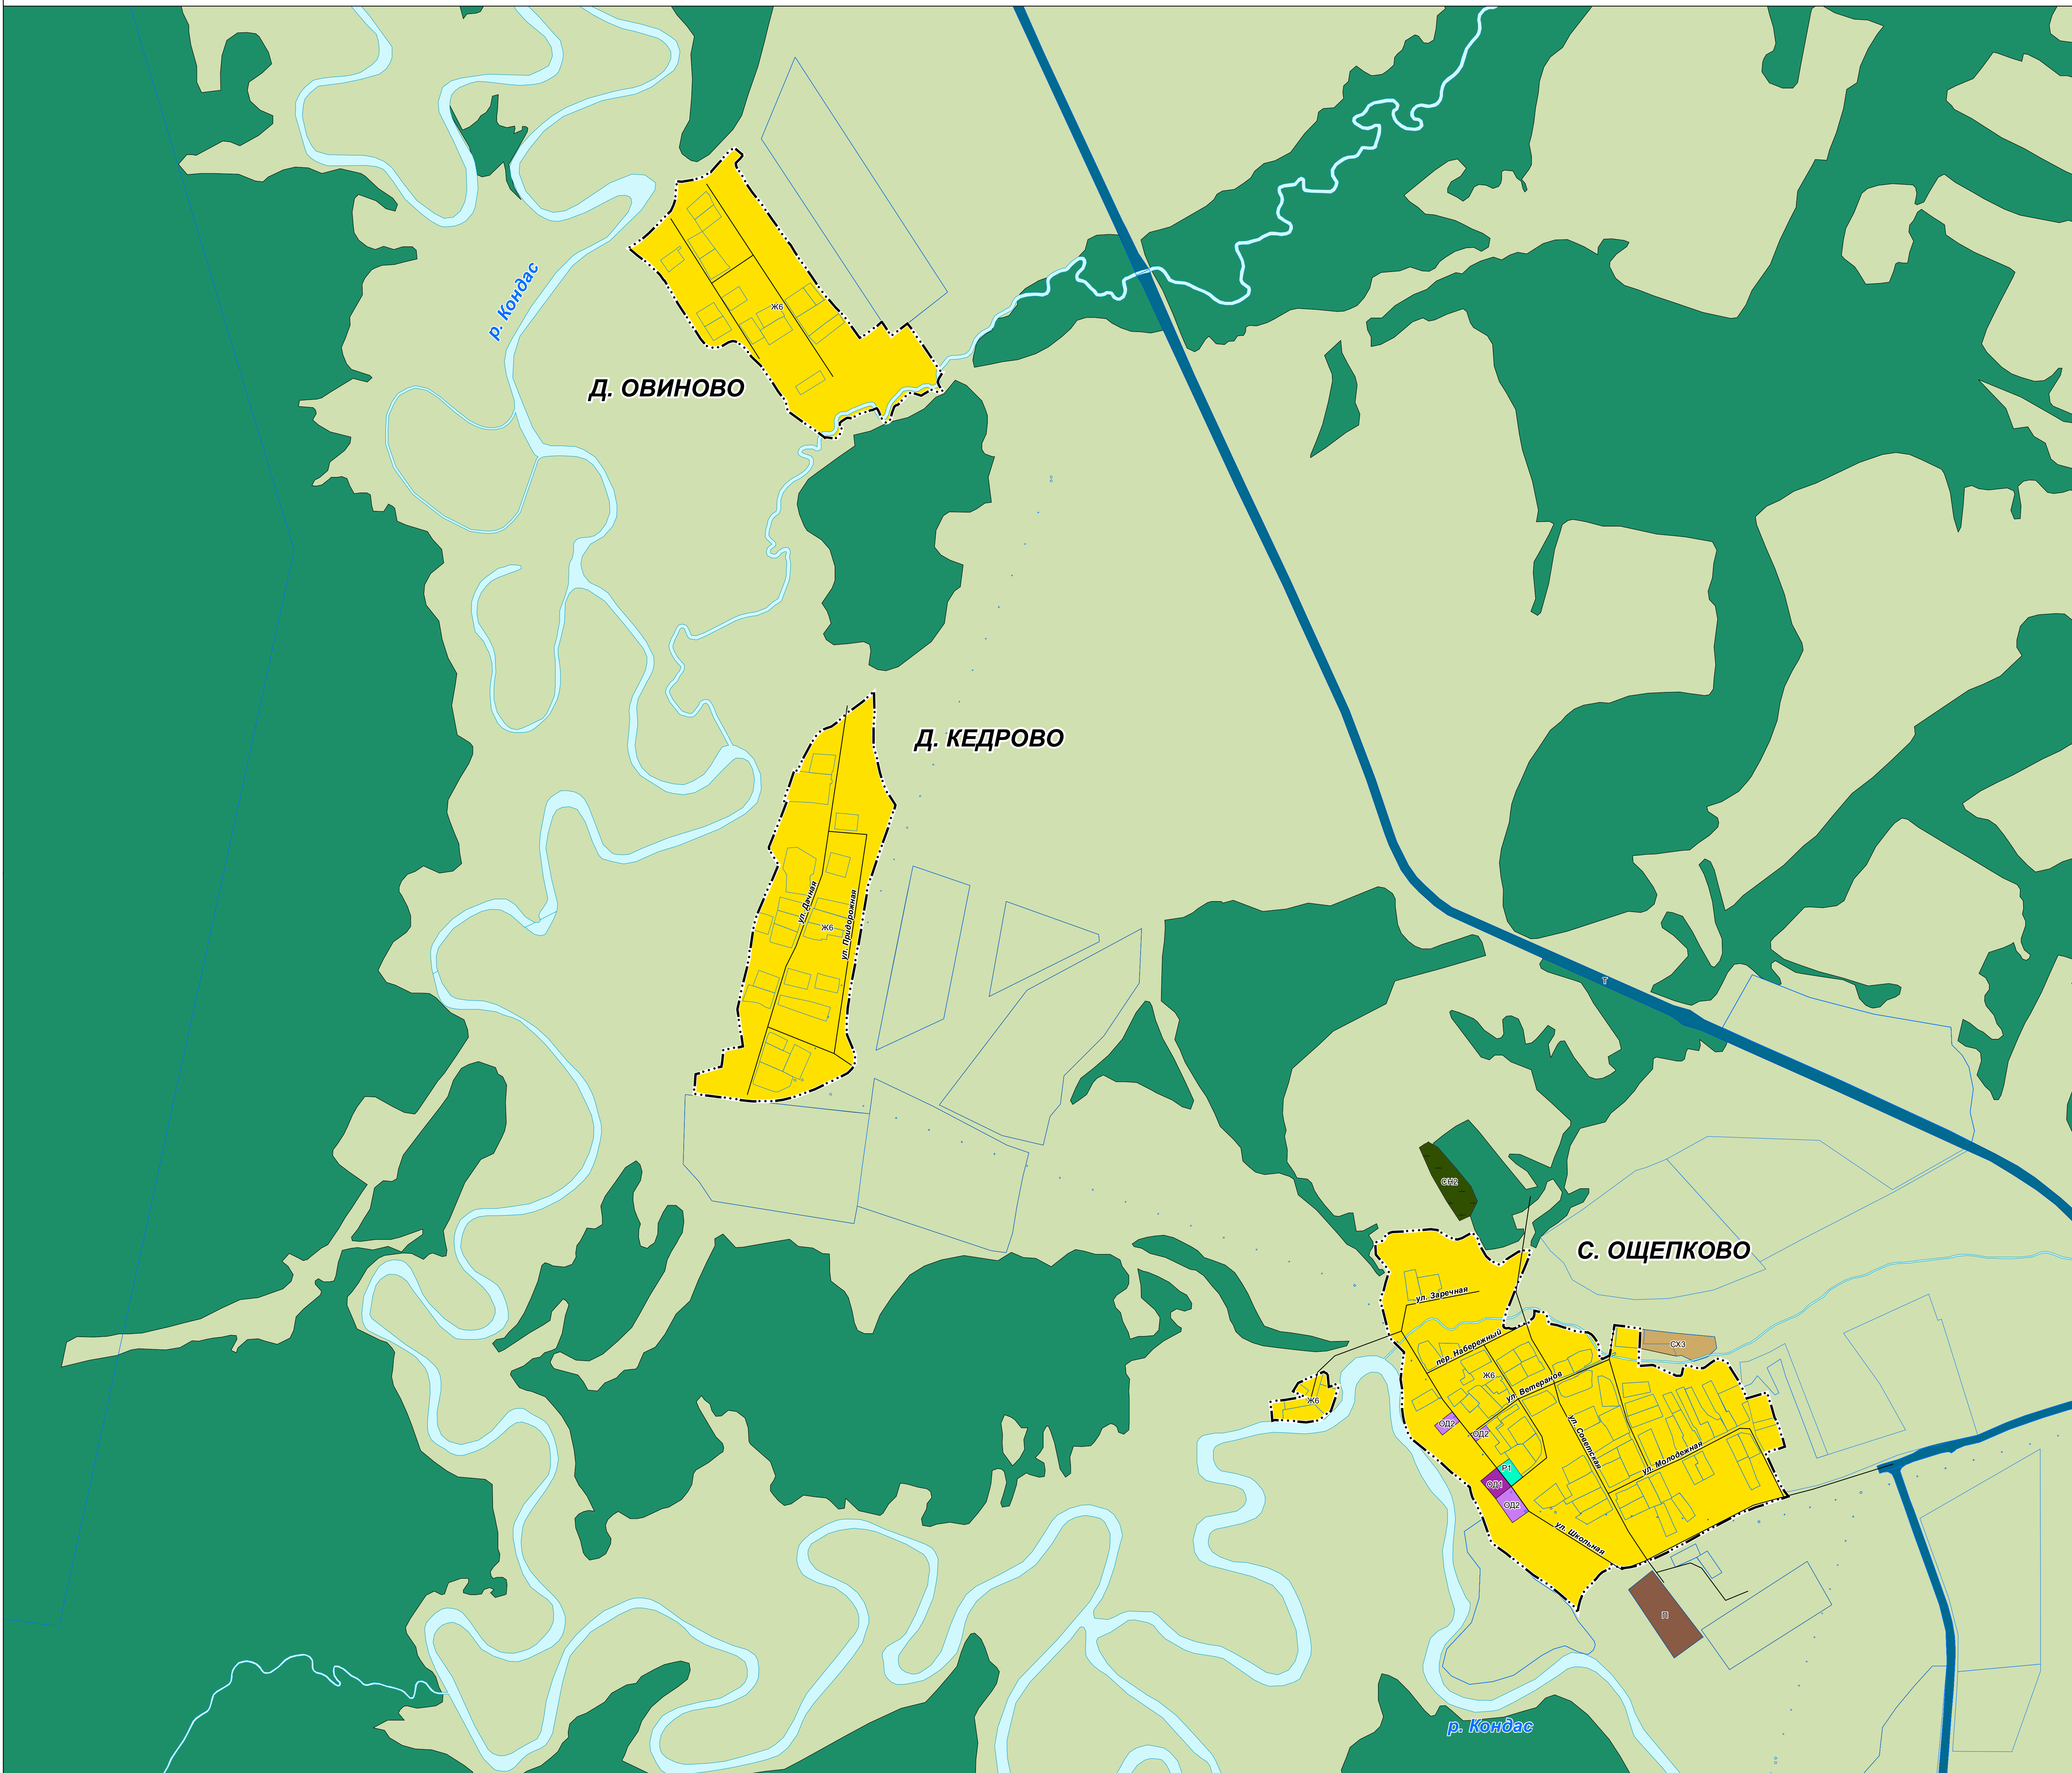

ПРАВИЛА ЗЕМЛЕПОЛЬЗОВАНИЯ И ЗАСТРОЙКИ МУНИЦИПАЛЬНОГО ОБРАЗОВАНИЯ

«ГОРОД БЕРЕЗНИКИ» ПЕРМСКОГО КРАЯ

ФРАГМЕНТ КАРТЫ ГРАДОСТРОИТЕЛЬНОГО ЗОНИРОВАНИЯ.

КАРТА ГРАНИЦ ТЕРРИТОРИЙ ОБЪЕКТОВ КУЛЬТУРНОГО НАСЛЕДИЯ М 1:5 000