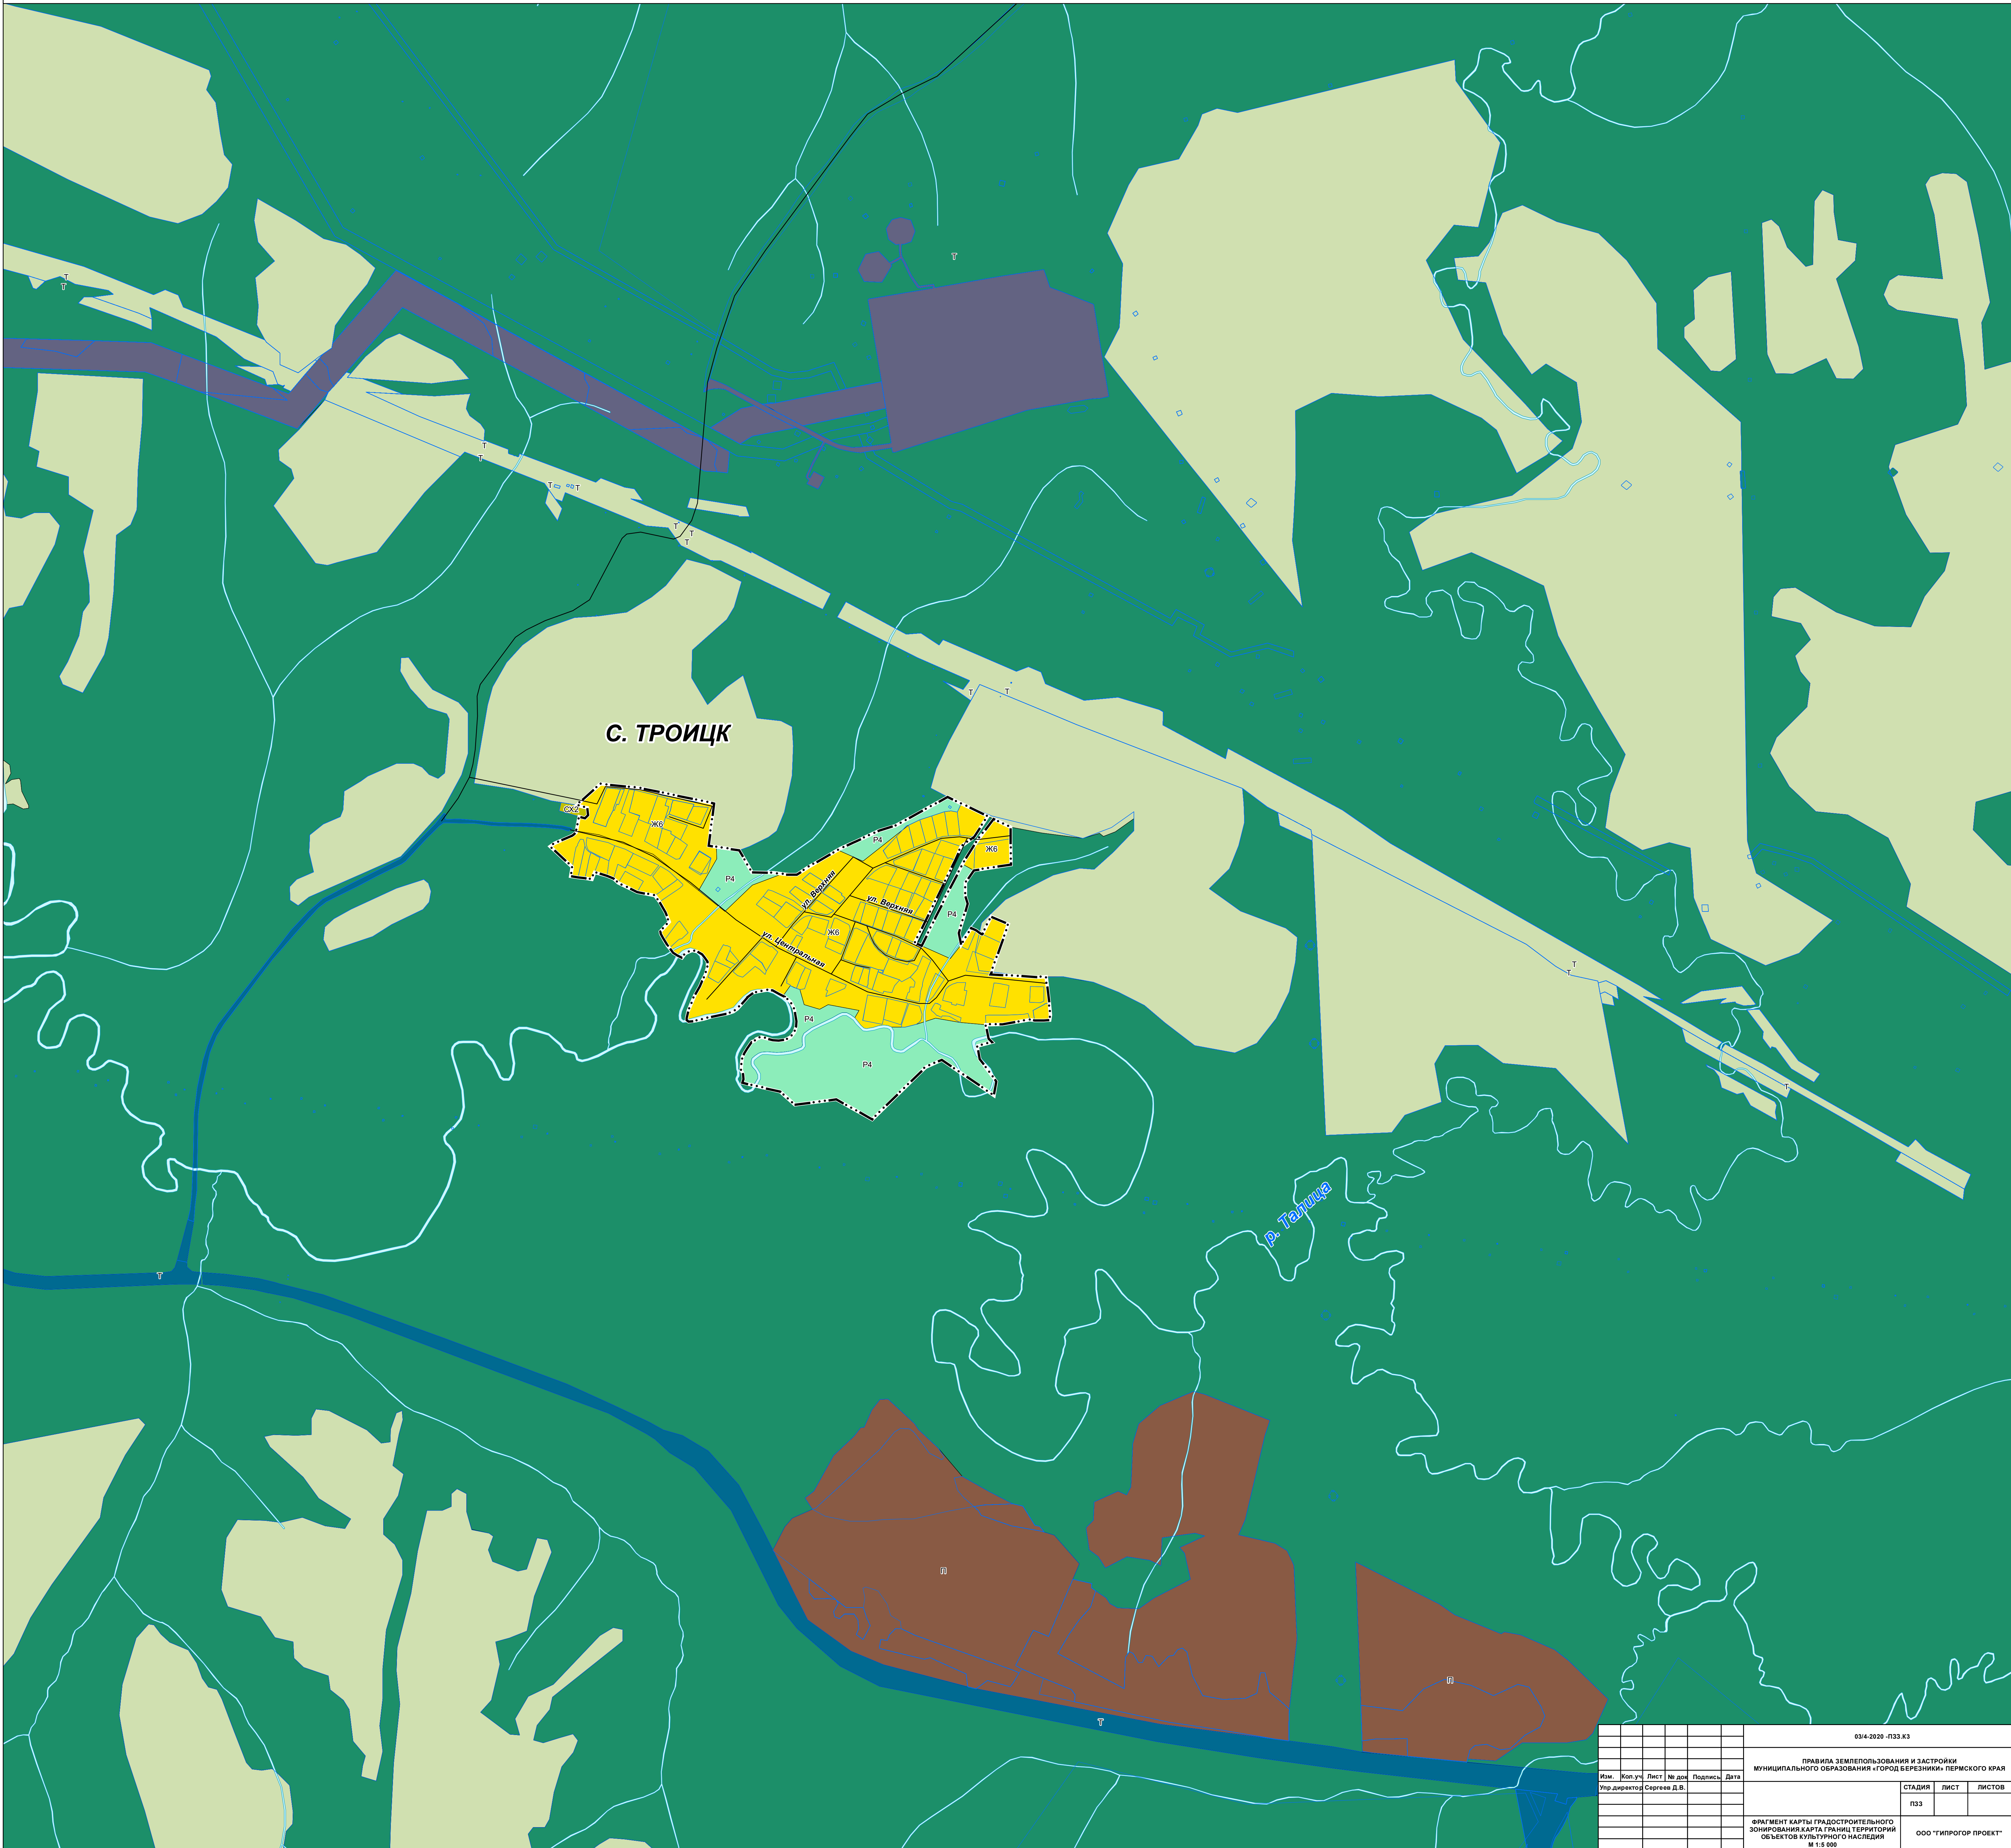

ПРАВИЛА ЗЕМЛЕПОЛЬЗОВАНИЯ И ЗАСТРОЙКИ МУНИЦИПАЛЬНОГО ОБРАЗОВАНИЯ

«ГОРОД БЕРЕЗНИКИ» ПЕРМСКОГО КРАЯ

ФРАГМЕНТ КАРТЫ ГРАДОСТРОИТЕЛЬНОГО ЗОНИРОВАНИЯ.

КАРТА ГРАНИЦ ТЕРРИТОРИЙ ОБЪЕКТОВ КУЛЬТУРНОГО НАСЛЕДИЯ М 1:5 000