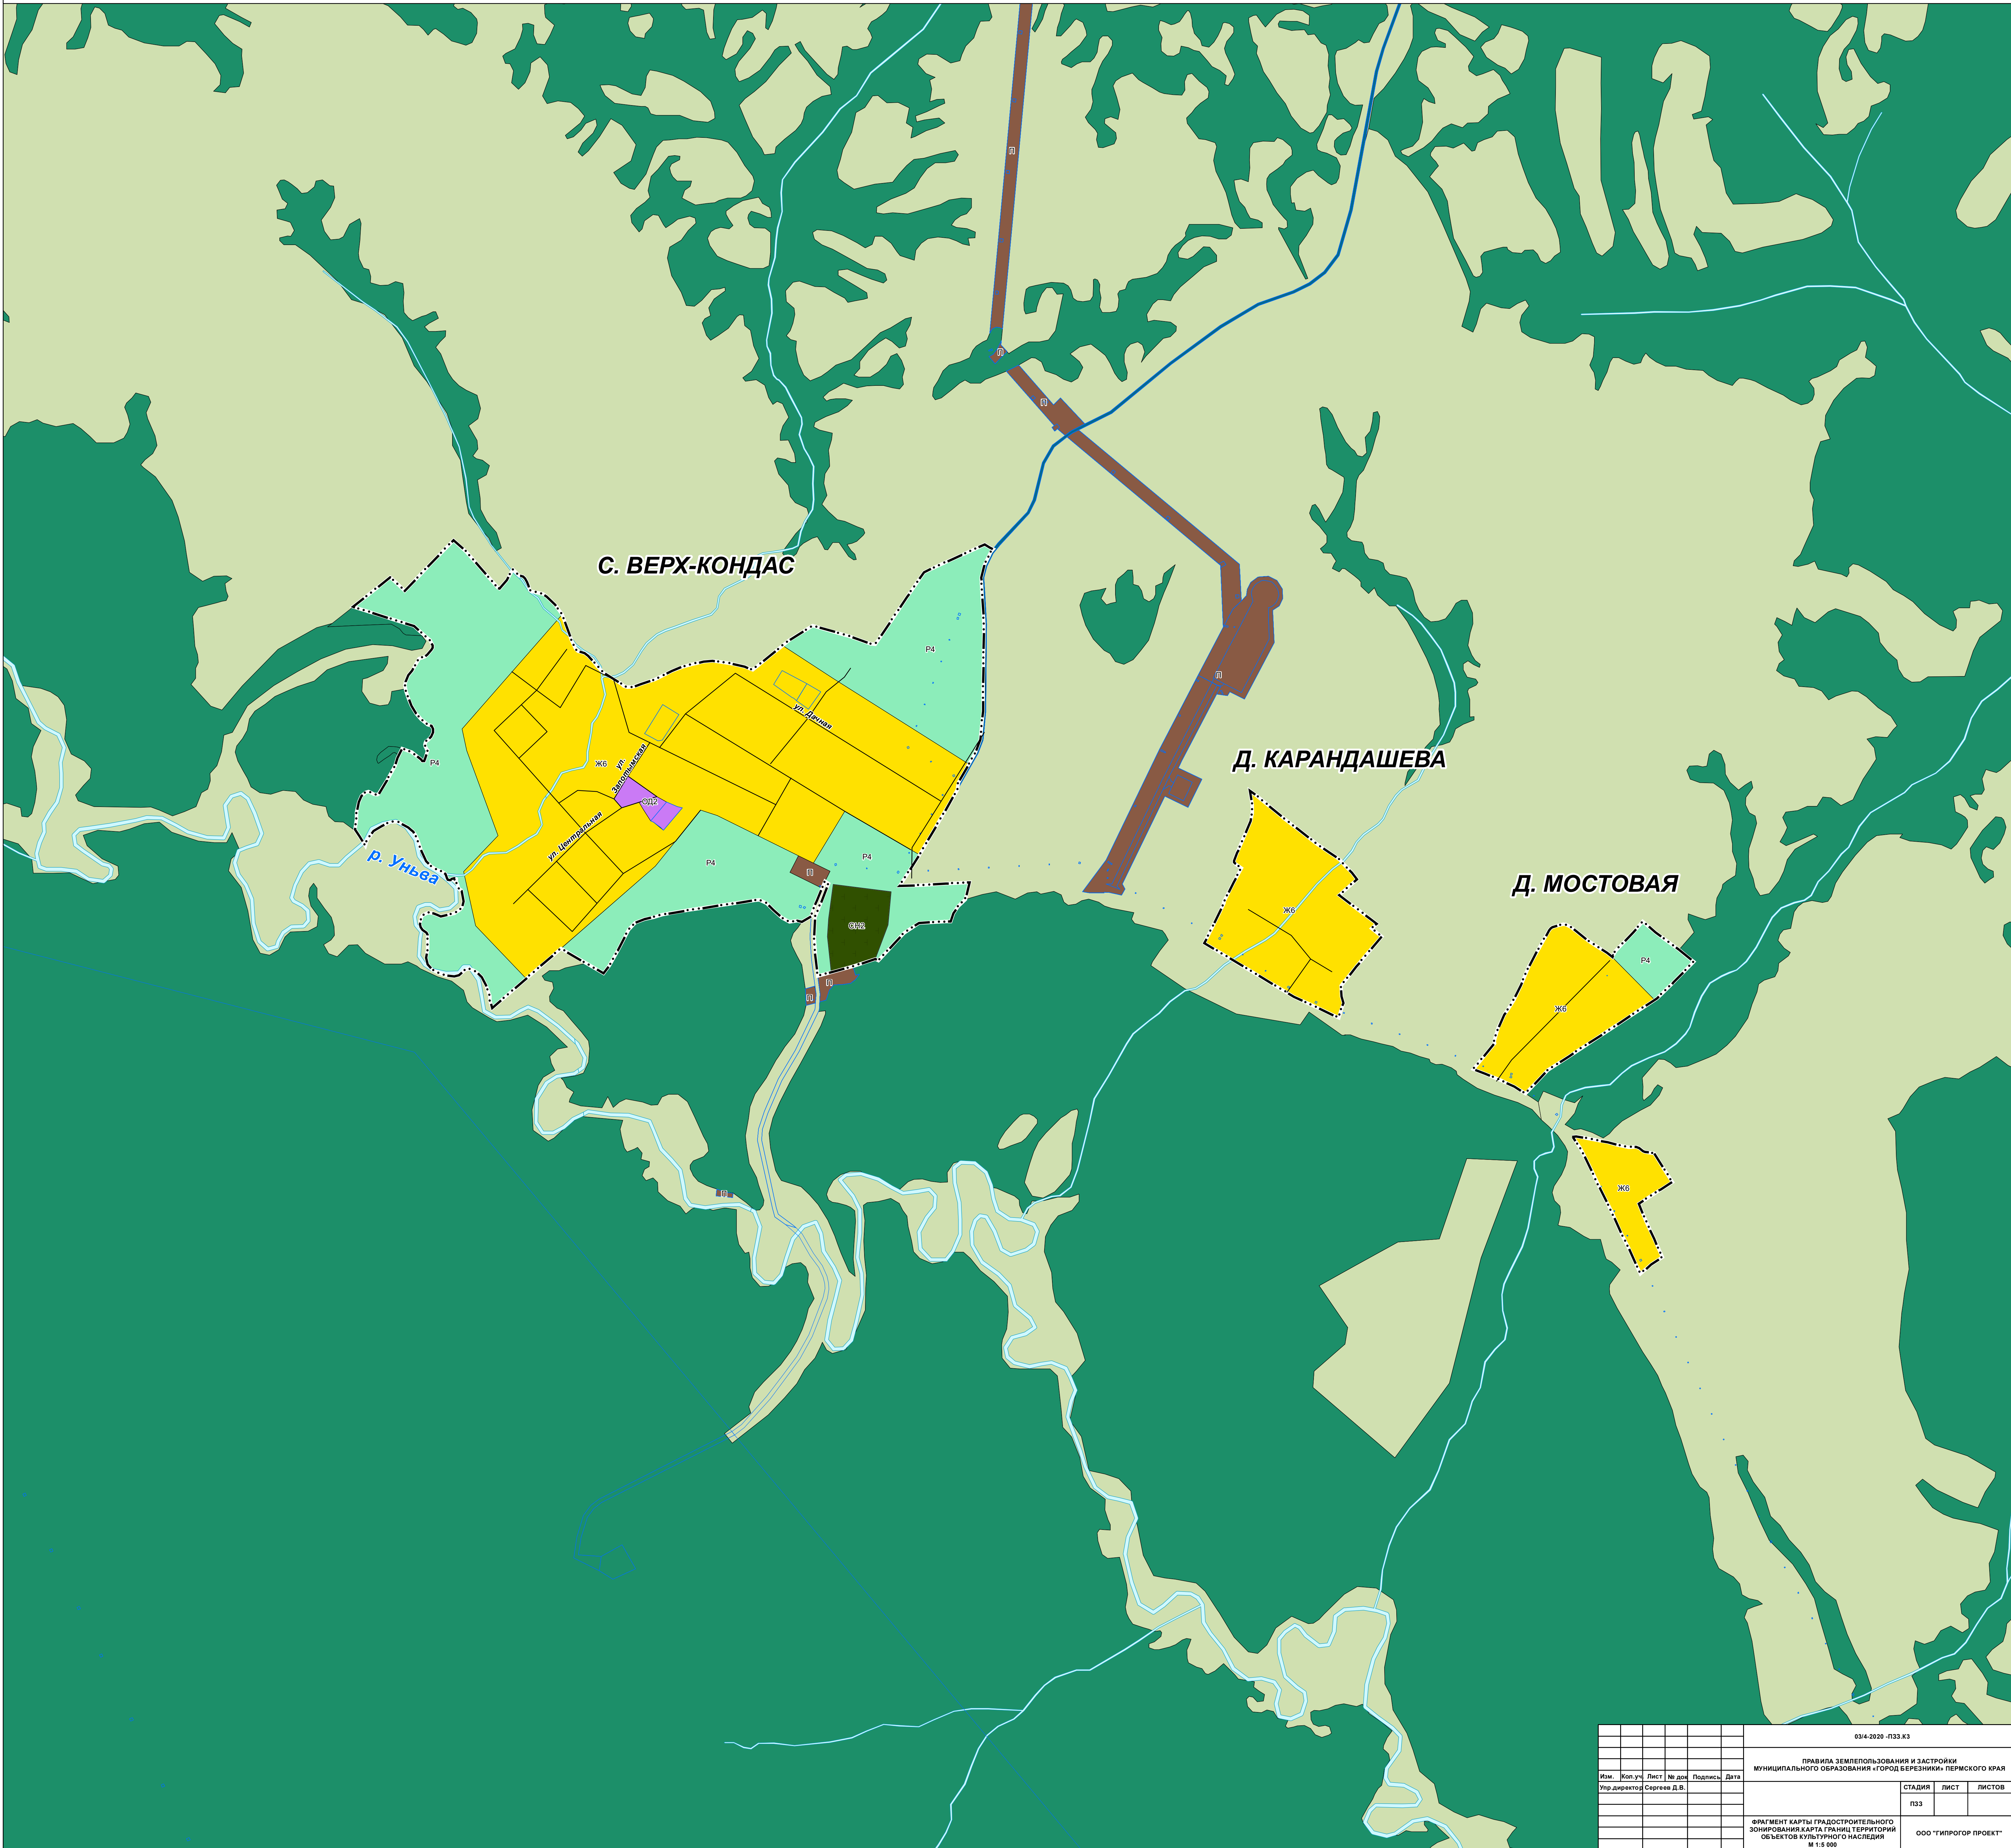

ПРАВИЛА ЗЕМЛЕПОЛЬЗОВАНИЯ И ЗАСТРОЙКИ МУНИЦИПАЛЬНОГО ОБРАЗОВАНИЯ

«ГОРОД БЕРЕЗНИКИ» ПЕРМСКОГО КРАЯ

ФРАГМЕНТ КАРТЫ ГРАДОСТРОИТЕЛЬНОГО ЗОНИРОВАНИЯ.

КАРТА ГРАНИЦ ТЕРРИТОРИЙ ОБЪЕКТОВ КУЛЬТУРНОГО НАСЛЕДИЯ М 1:5 000

03/4-2020-ПЗЗ.К3					
ПРАВИЛА ЗЕМЛЕПОЛЬЗОВАНИЯ И ЗАСТРОЙКИ МУНИЦИПАЛЬНОГО ОБРАЗОВАНИЯ «ГОРОД БЕРЕЗНИКИ» ПЕРМСКОГО КРАЯ					
Им.	Коп.уч.	Лист	№ док.	Подпись	Дата
Упр. директор	Сергеев Д.В.				
				СТADIЯ	ЛИСТ
				ПЗЗ	ЛИСТОВ
				ООО «ГИПРОГОР ПРОЕКТ»	
ФРАГМЕНТ КАРТЫ ГРАДОСТРОИТЕЛЬНОГО ЗОНИРОВАНИЯ. КАРТА ГРАНИЦ ТЕРРИТОРИЙ ОБЪЕКТОВ КУЛЬТУРНОГО НАСЛЕДИЯ М 1:5 000