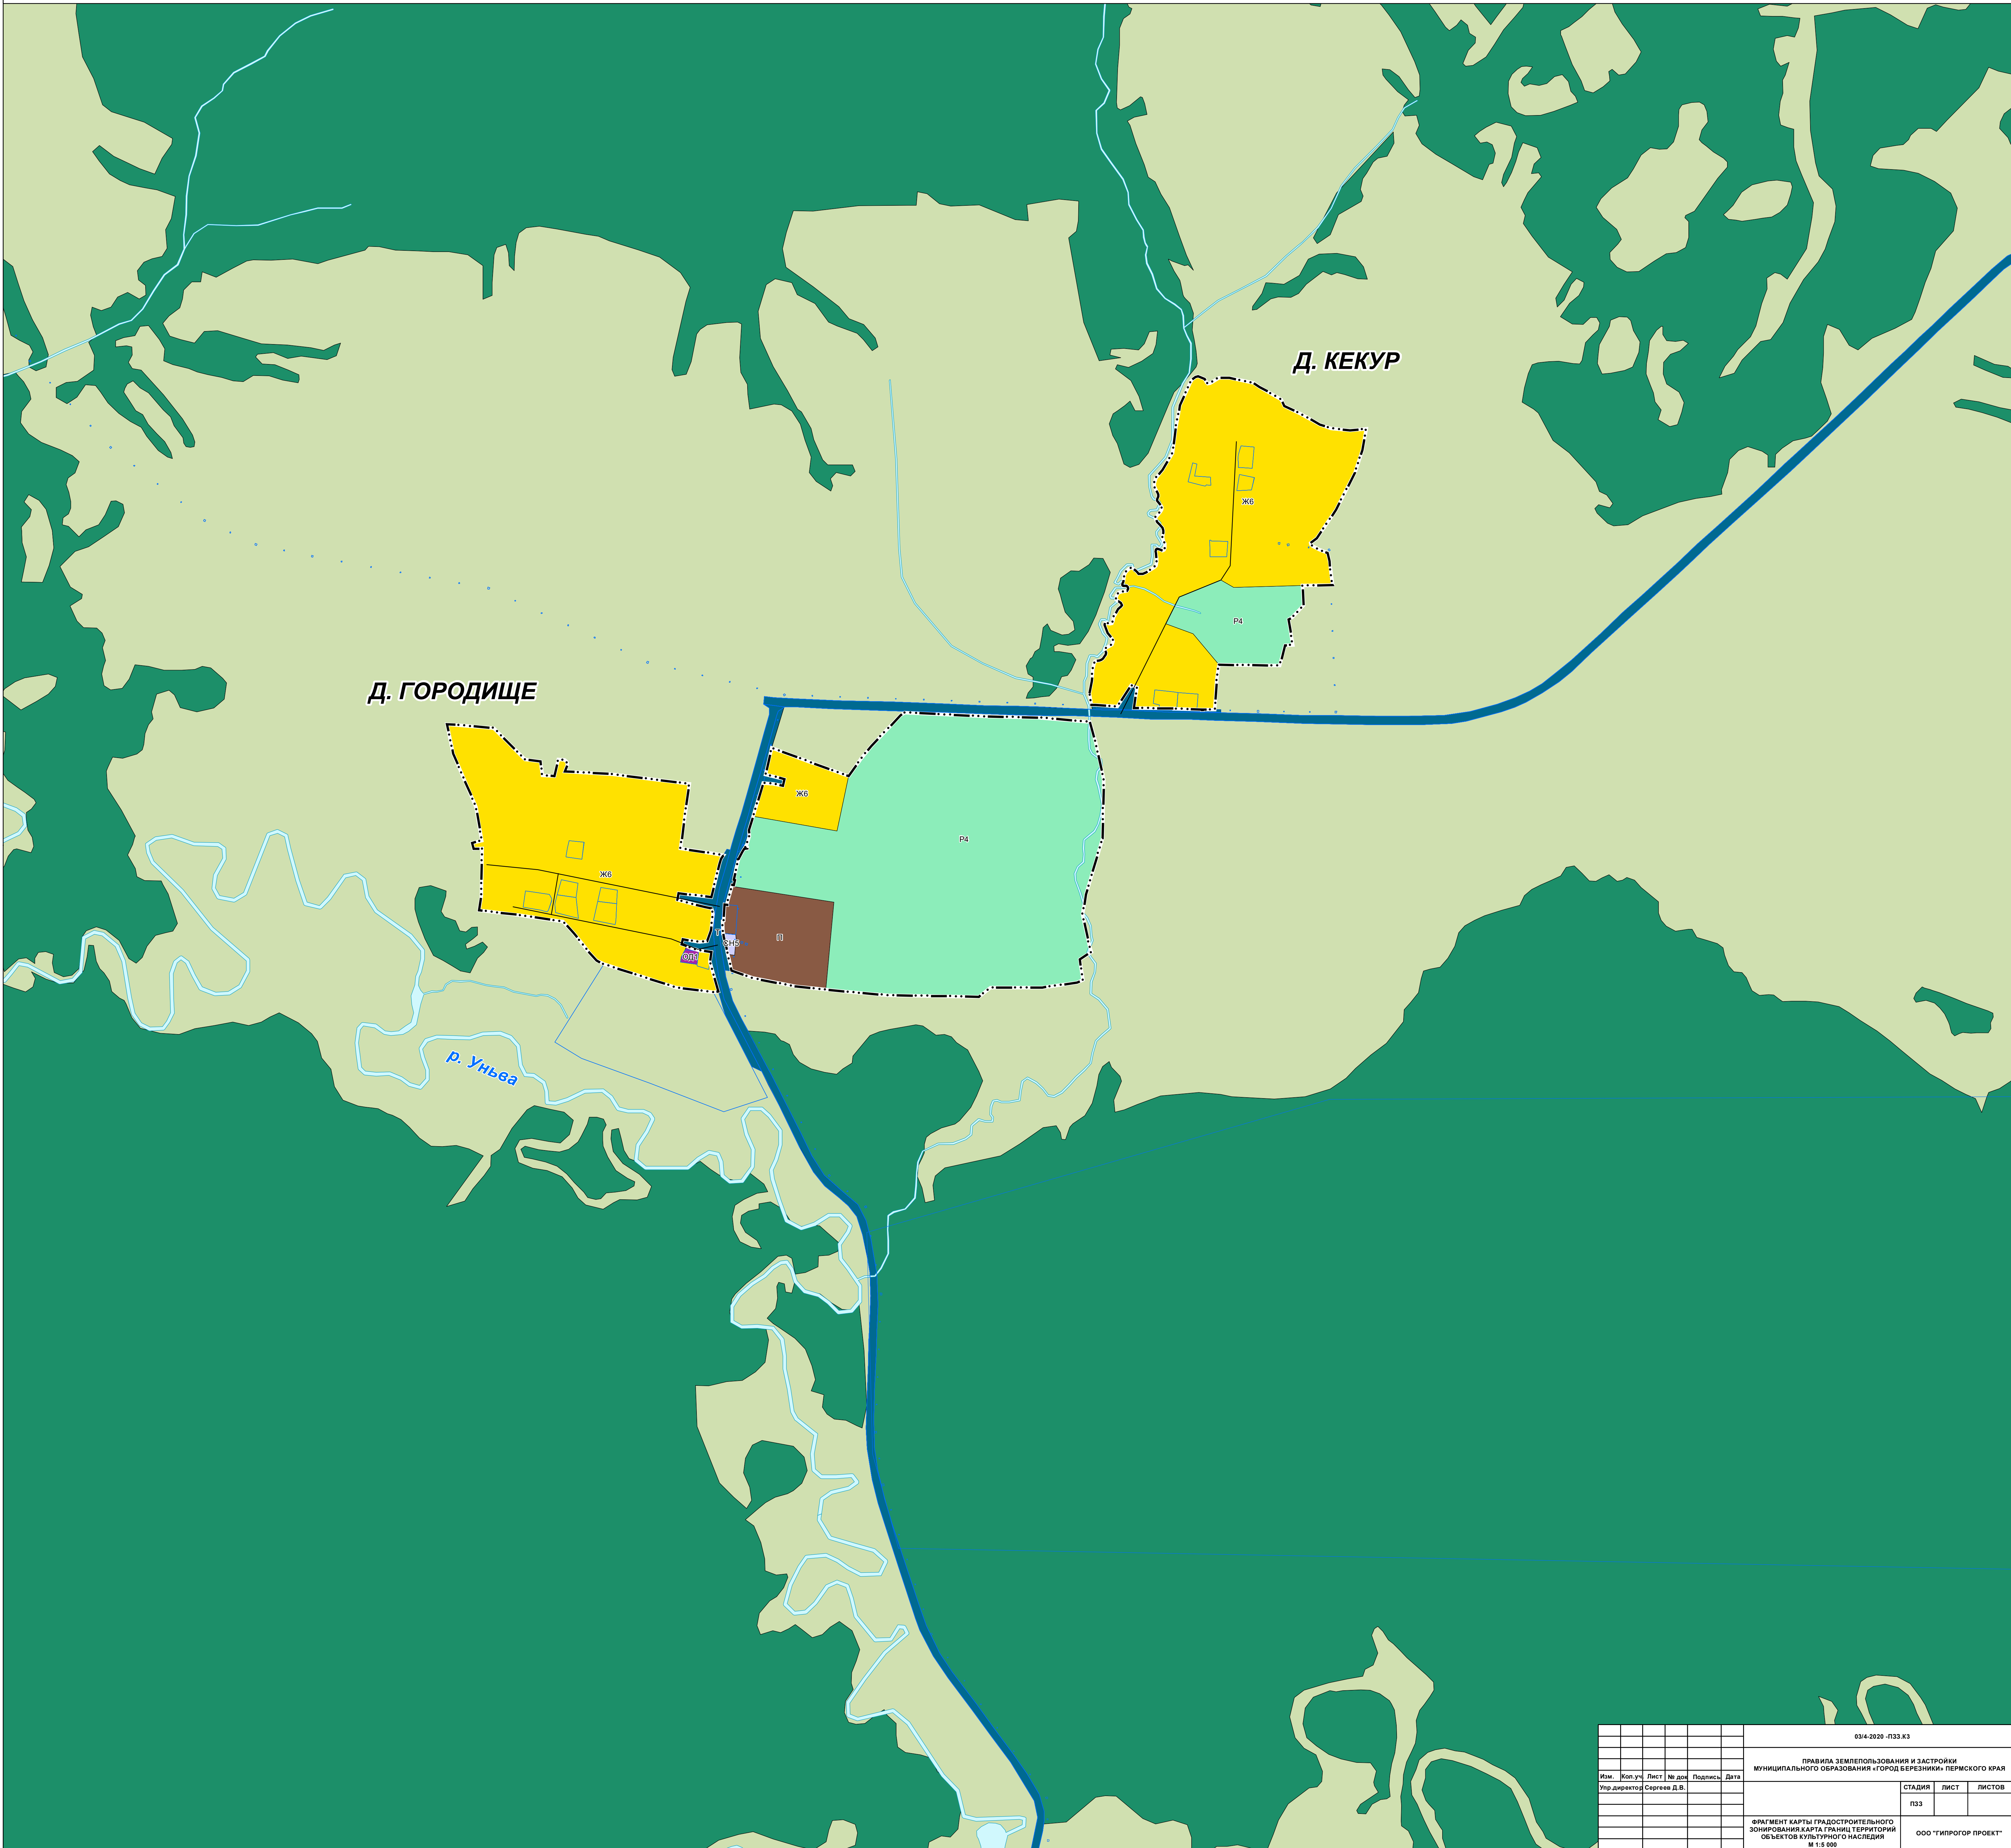

ПРАВИЛА ЗЕМЛЕПОЛЬЗОВАНИЯ И ЗАСТРОЙКИ МУНИЦИПАЛЬНОГО ОБРАЗОВАНИЯ

«ГОРОД БЕРЕЗНИКИ» ПЕРМСКОГО КРАЯ

ФРАГМЕНТ КАРТЫ ГРАДОСТРОИТЕЛЬНОГО ЗОНИРОВАНИЯ.

КАРТА ГРАНИЦ ТЕРРИТОРИЙ ОБЪЕКТОВ КУЛЬТУРНОГО НАСЛЕДИЯ М 1:5 000

034-2020-ПЗЗ.К3					
ПРАВИЛА ЗЕМЛЕПОЛЬЗОВАНИЯ И ЗАСТРОЙКИ					
МУНИЦИПАЛЬНОГО ОБРАЗОВАНИЯ «ГОРОД БЕРЕЗНИКИ» ПЕРМСКОГО КРАЯ					
Изм.	Кол.уч.	Лист	№ док.	Подпись	Дата
Упр. директор Сергей Д.В.				СТАДИЯ	ЛИСТ
				ПЗЗ	ЛИСТОВ
ФРАГМЕНТ КАРТЫ ГРАДОСТРОИТЕЛЬНОГО ЗОНИРОВАНИЯ. КАРТА ГРАНИЦ ТЕРРИТОРИЙ ОБЪЕКТОВ КУЛЬТУРНОГО НАСЛЕДИЯ М 1:5 000				ООО «ГИПРОГР ПРОЕКТ»