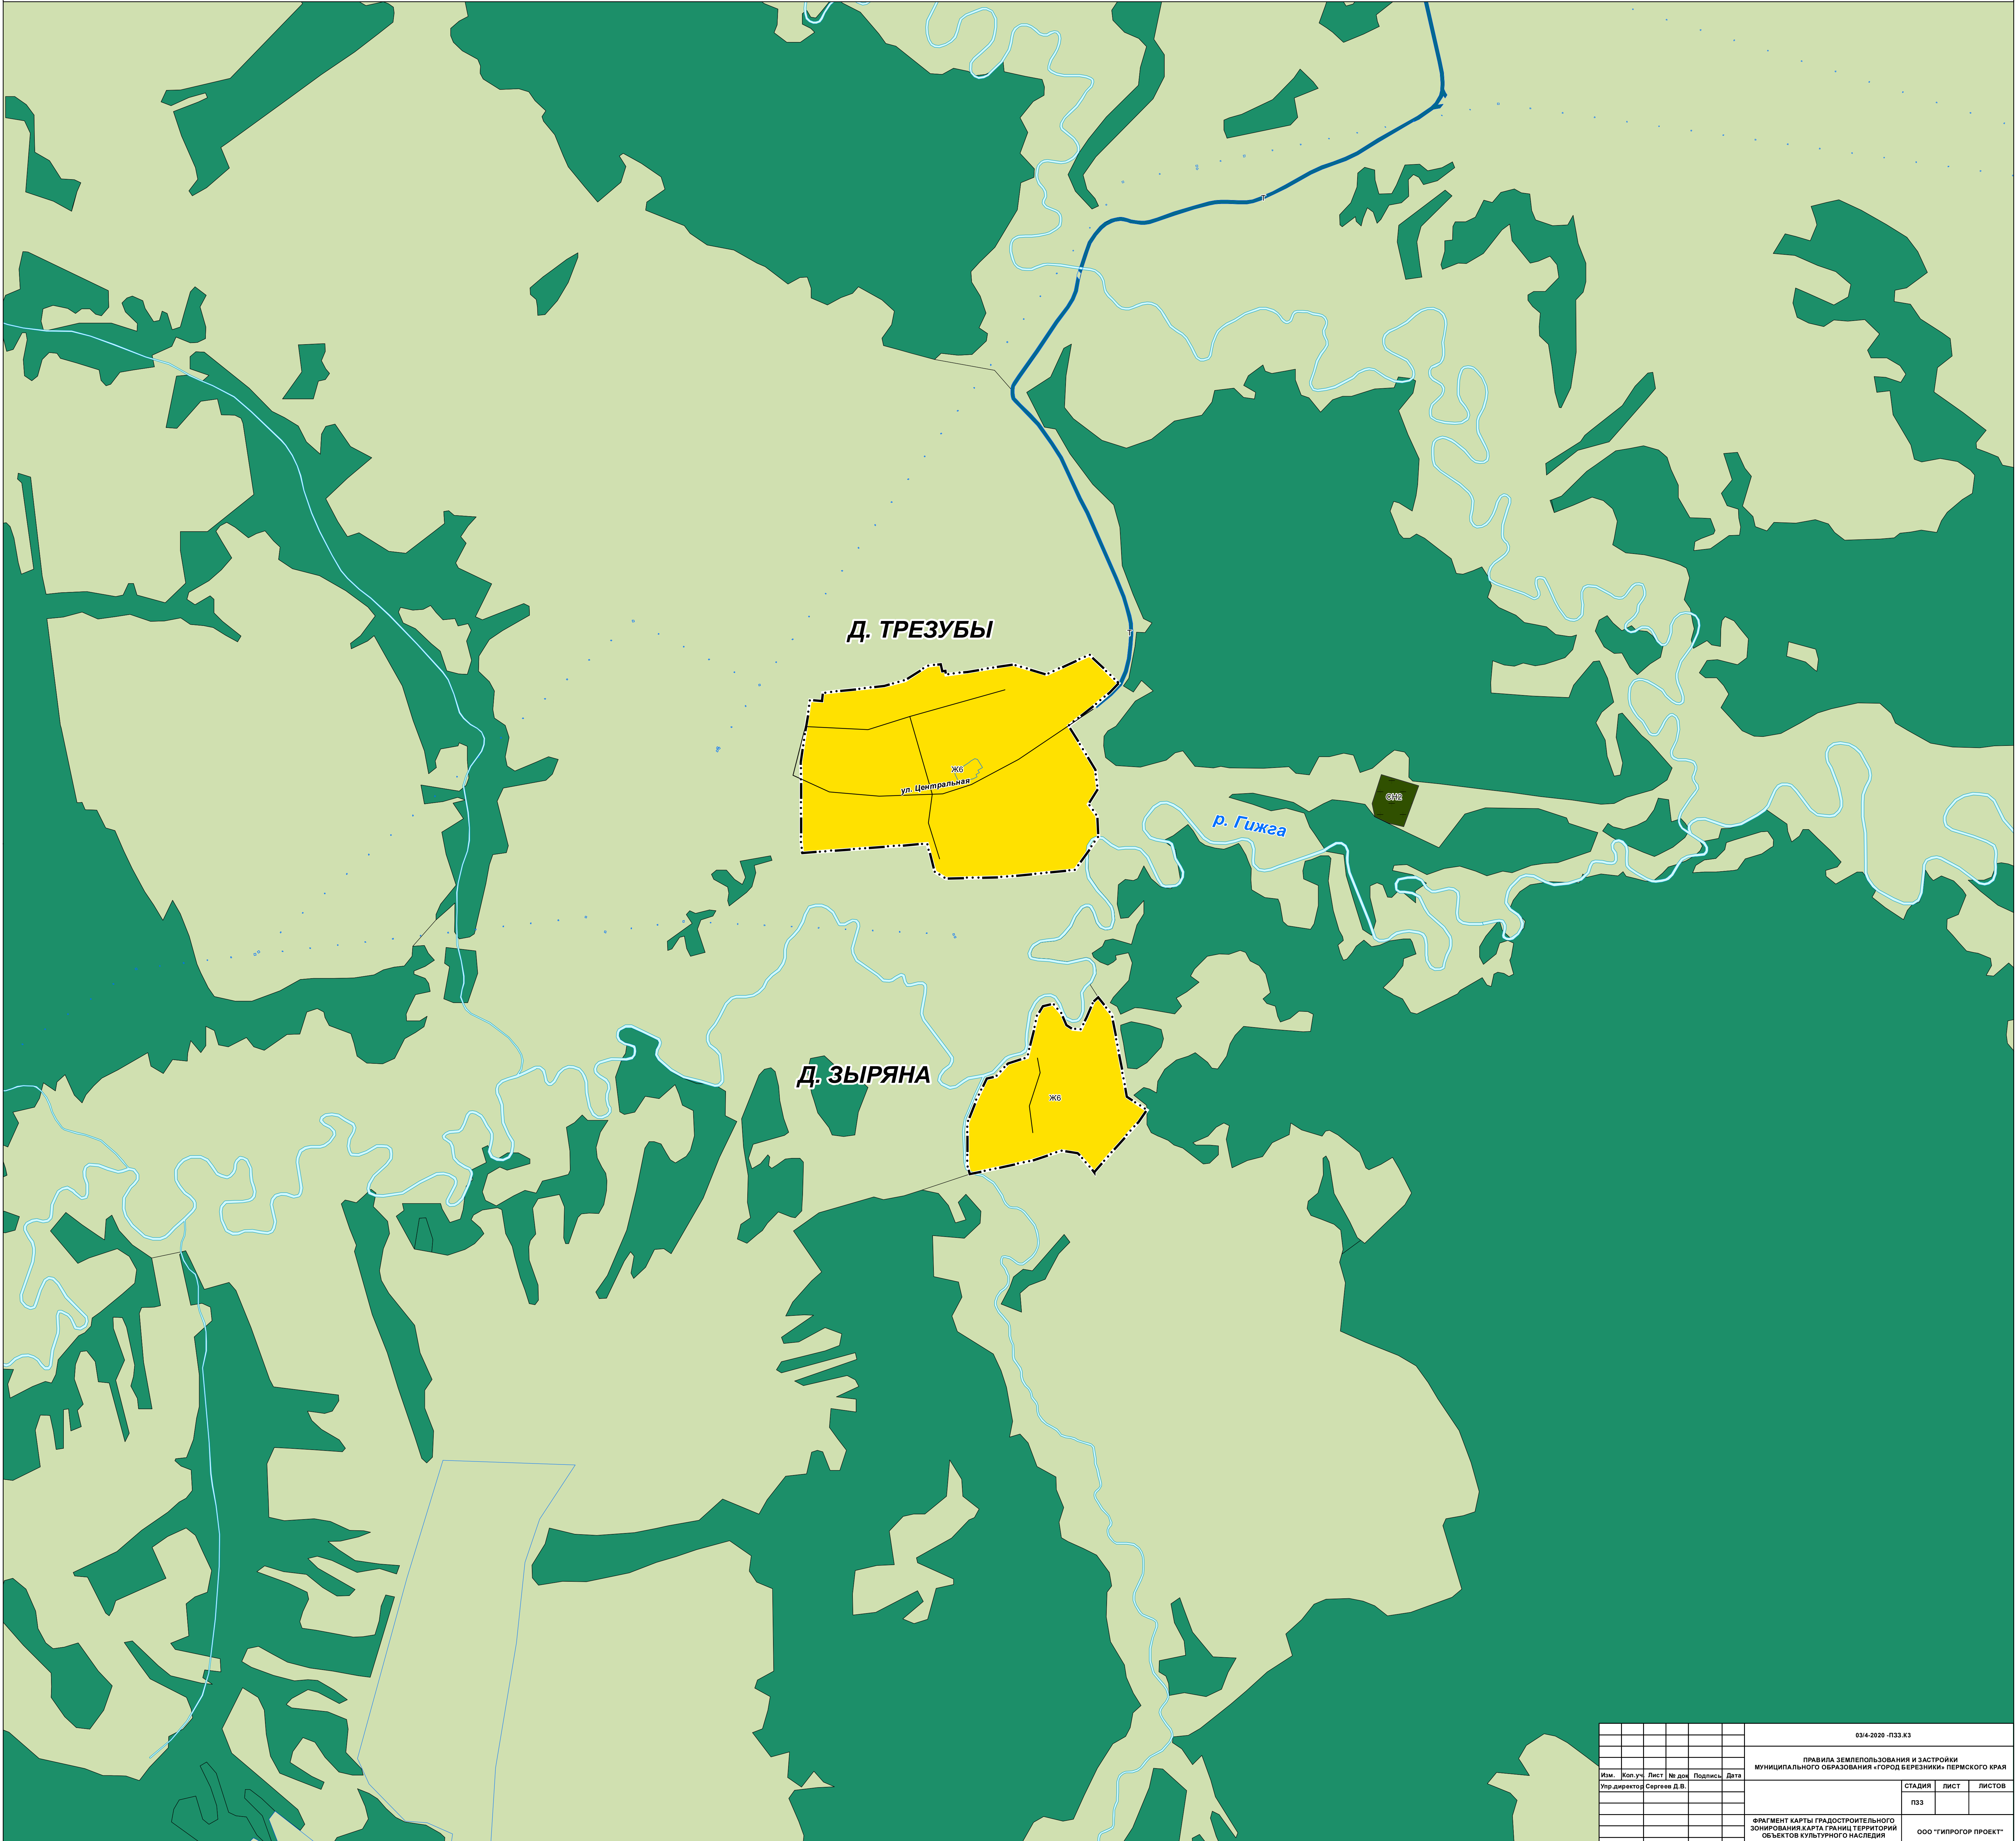

ПРАВИЛА ЗЕМЛЕПОЛЬЗОВАНИЯ И ЗАСТРОЙКИ МУНИЦИПАЛЬНОГО ОБРАЗОВАНИЯ

«ГОРОД БЕРЕЗНИКИ» ПЕРМСКОГО КРАЯ

ФРАГМЕНТ КАРТЫ ГРАДОСТРОИТЕЛЬНОГО ЗОНИРОВАНИЯ.

КАРТА ГРАНИЦ ТЕРРИТОРИЙ ОБЪЕКТОВ КУЛЬТУРНОГО НАСЛЕДИЯ М 1:5 000

03/4-2020-ПЗЗ.К3						ПРАВИЛА ЗЕМЛЕПОЛЬЗОВАНИЯ И ЗАСТРОЙКИ		
						МУНИЦИПАЛЬНОГО ОБРАЗОВАНИЯ «ГОРОД БЕРЕЗНИКИ» ПЕРМСКОГО КРАЯ		
Изм.	Кол.уч.	Лист	№ док.	Подпись	Дата	СТADIЯ	ЛИСТ	ЛИСТОВ
Упр.директор	Сергеев Д.В.					ПЗЗ		
ФРАГМЕНТ КАРТЫ ГРАДОСТРОИТЕЛЬНОГО ЗОНИРОВАНИЯ.КАРТА ГРАНИЦ ТЕРРИТОРИЙ ОБЪЕКТОВ КУЛЬТУРНОГО НАСЛЕДИЯ М 1:5 000						ООО «ГИПРОГОР ПРОЕКТ»