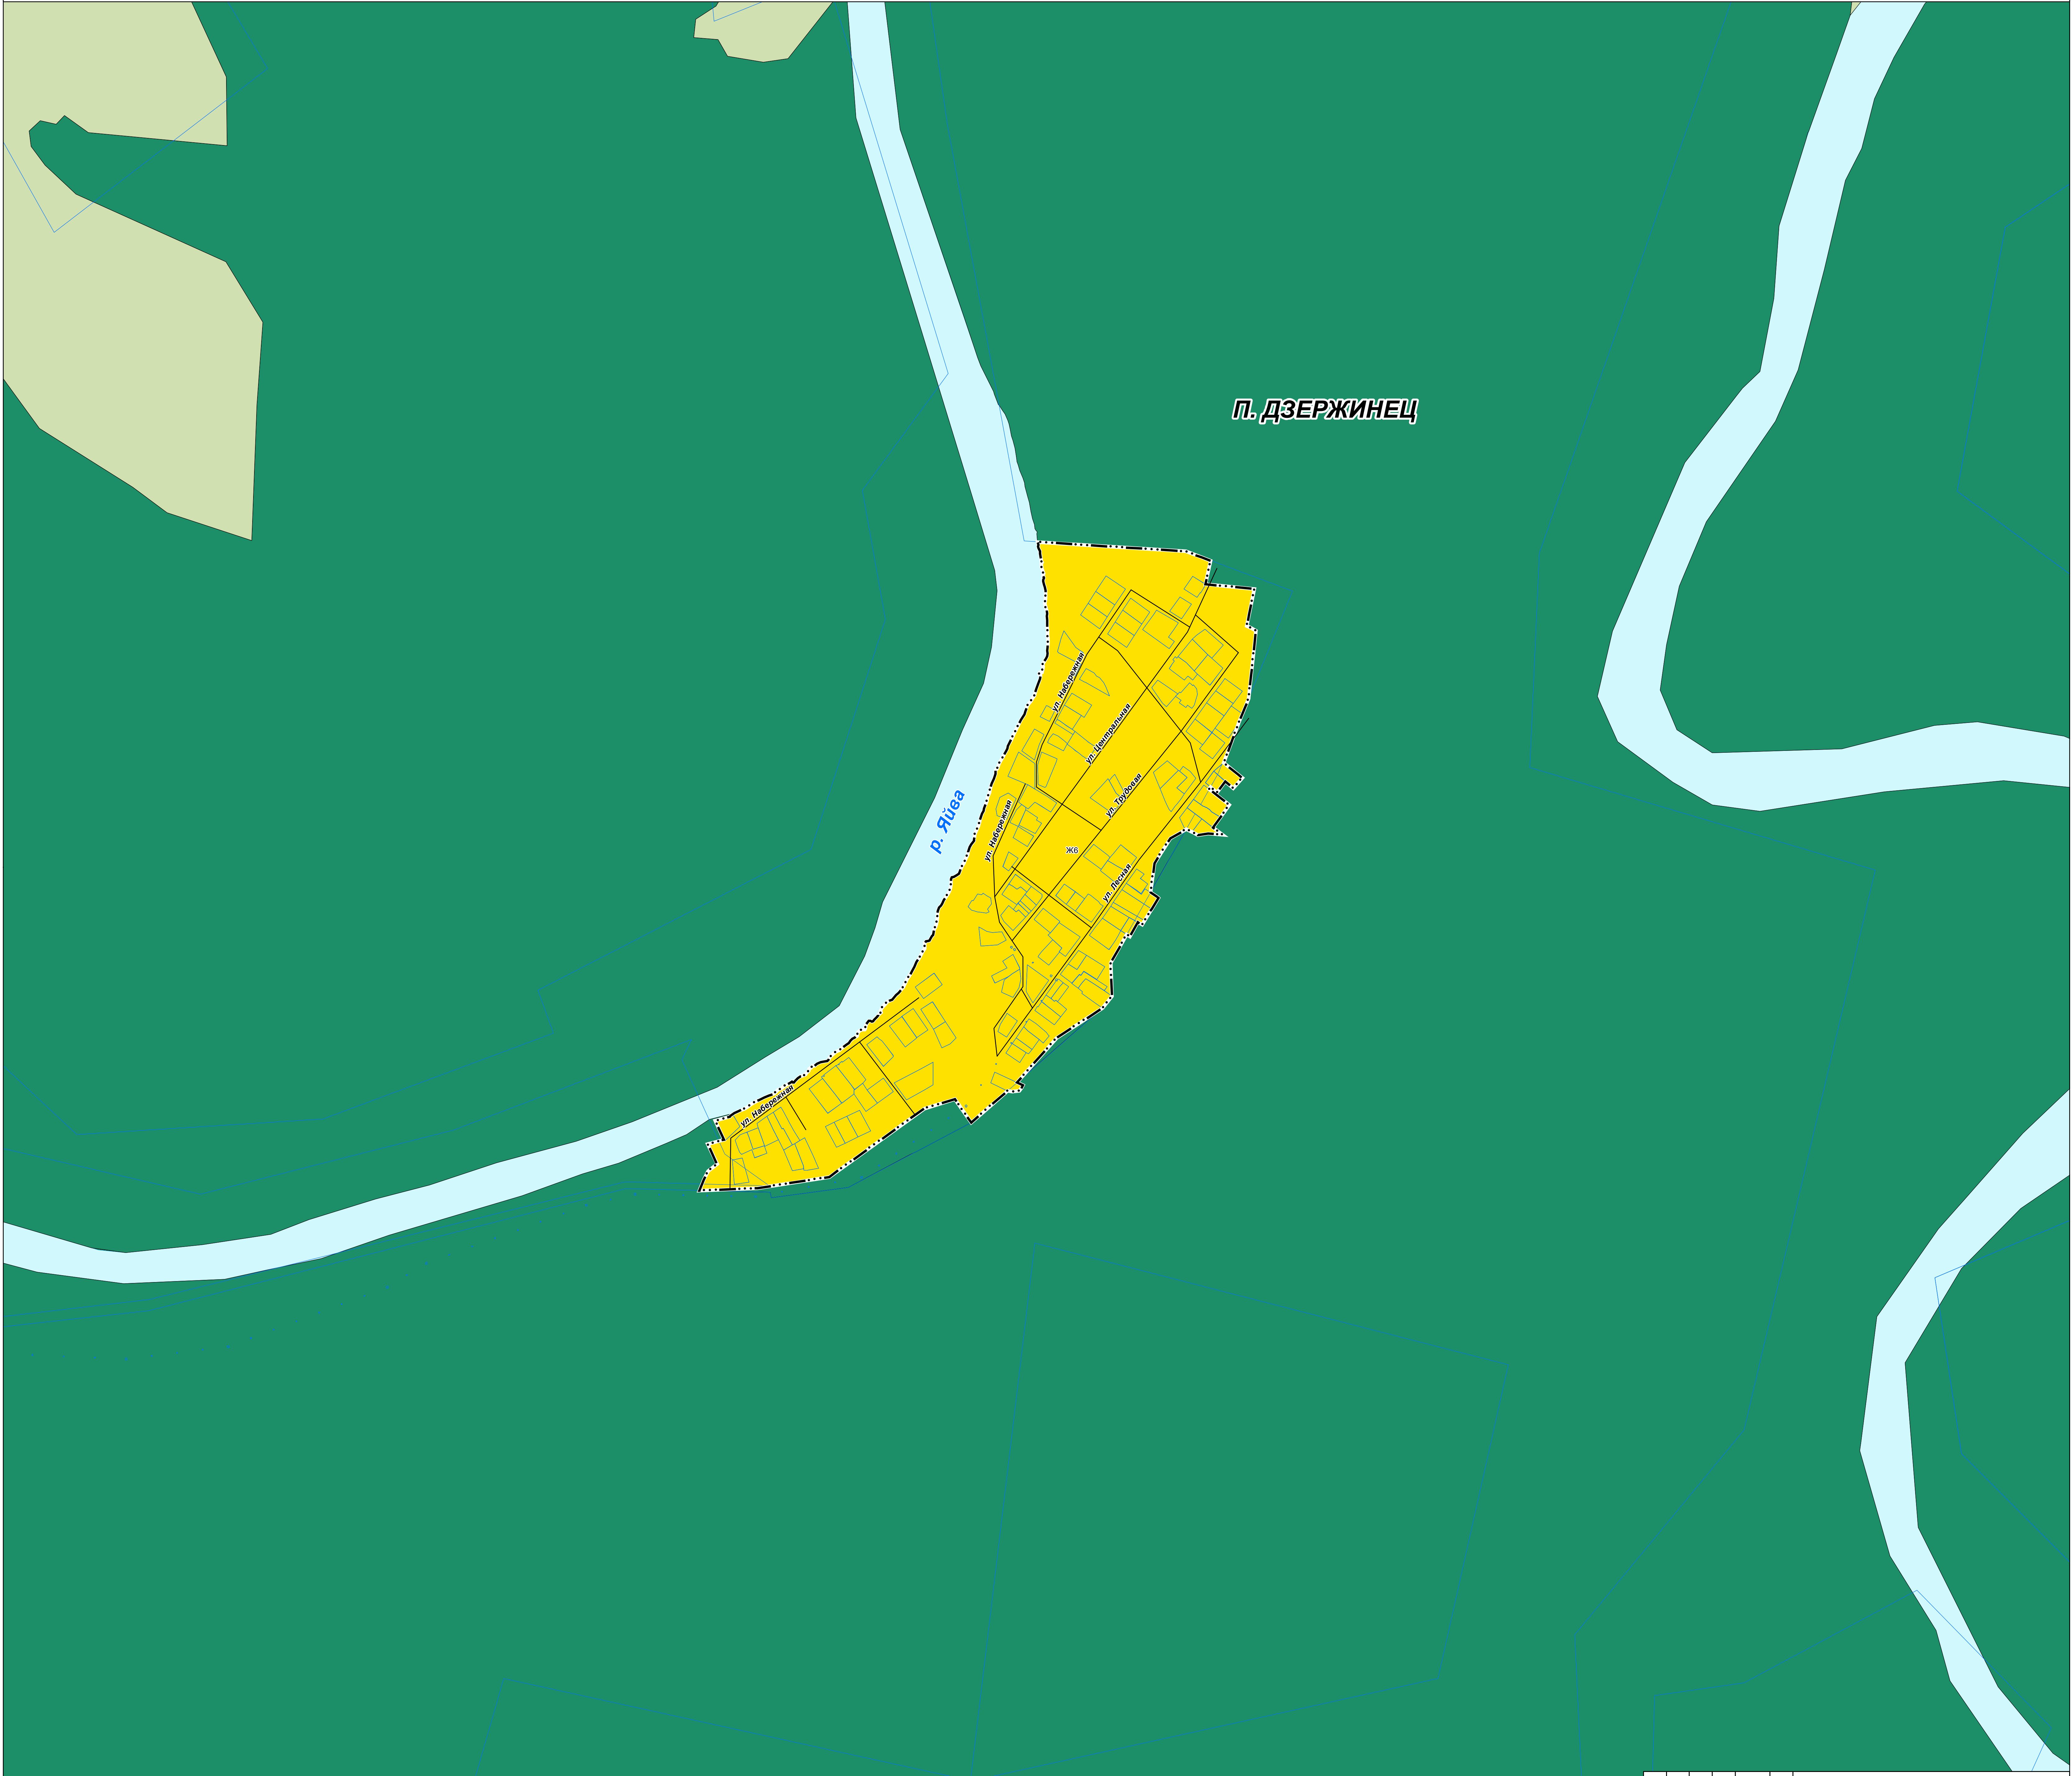

ПРАВИЛА ЗЕМЛЕПОЛЬЗОВАНИЯ И ЗАСТРОЙКИ МУНИЦИПАЛЬНОГО ОБРАЗОВАНИЯ

«ГОРОД БЕРЕЗНИКИ» ПЕРМСКОГО КРАЯ

ФРАГМЕНТ КАРТЫ ГРАДОСТРОИТЕЛЬНОГО ЗОНИРОВАНИЯ.

КАРТА ГРАНИЦ ТЕРРИТОРИЙ ОБЪЕКТОВ КУЛЬТУРНОГО НАСЛЕДИЯ М 1:5 000