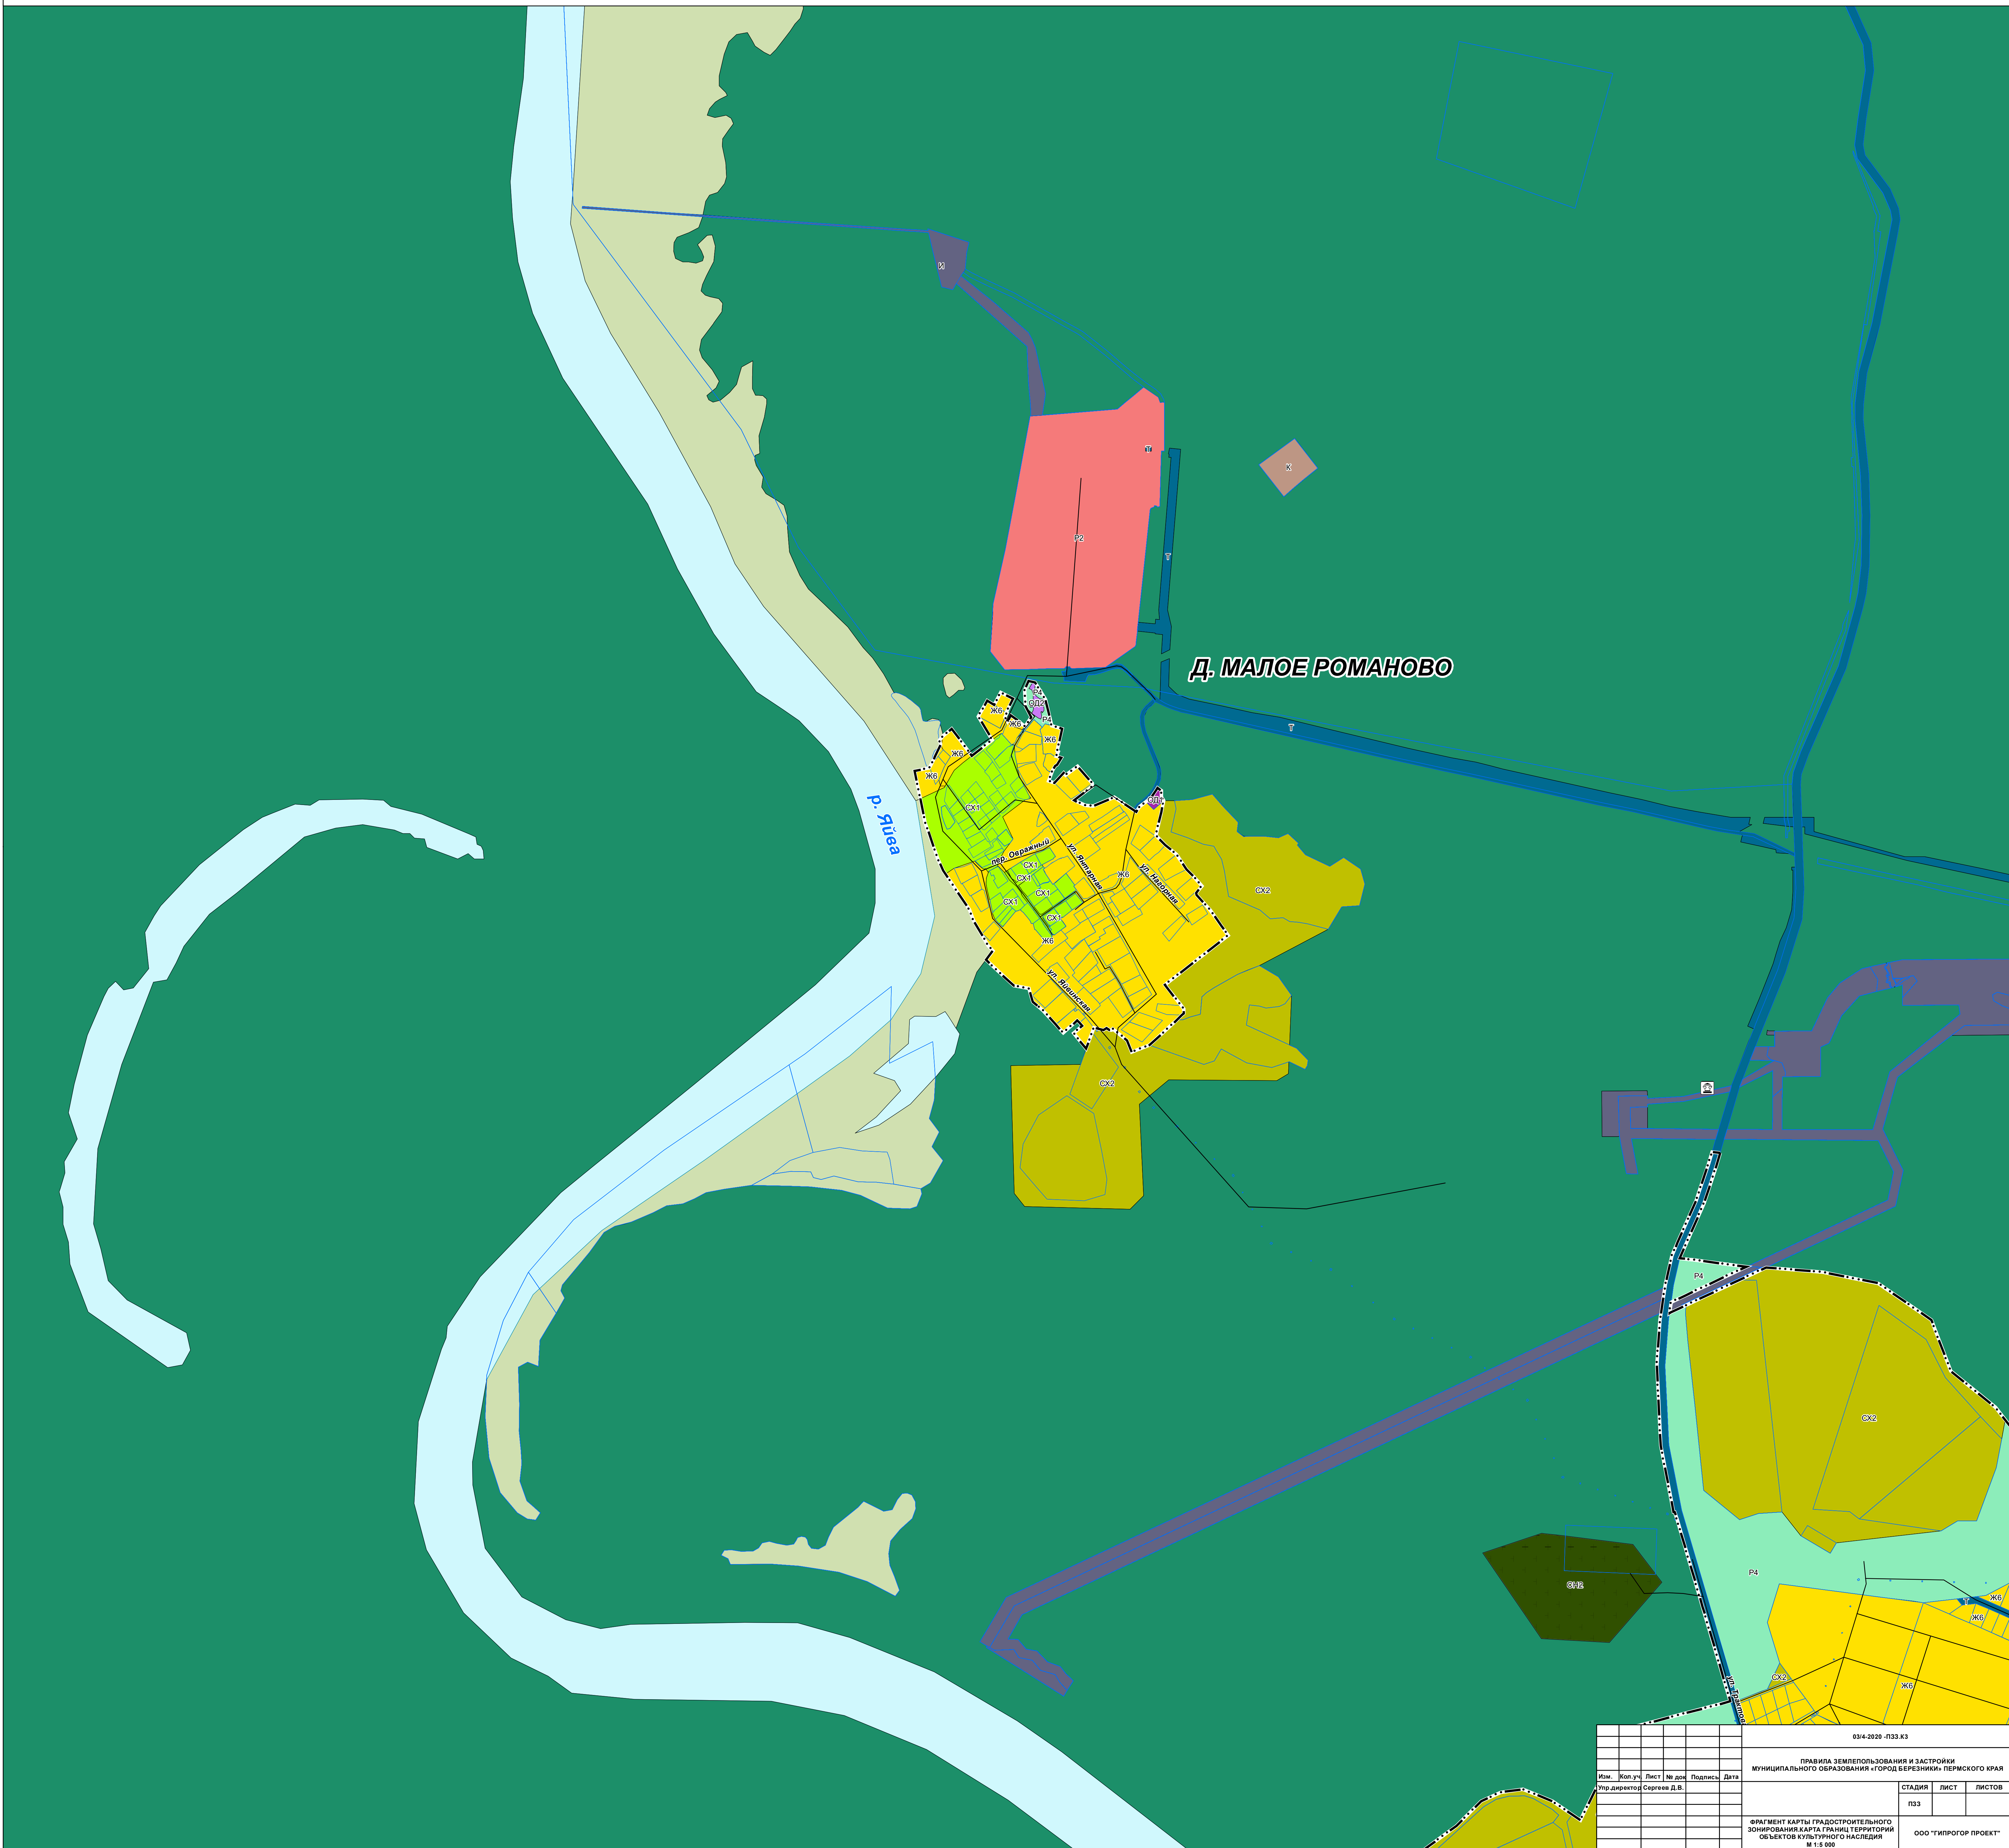

ПРАВИЛА ЗЕМЛЕПОЛЬЗОВАНИЯ И ЗАСТРОЙКИ МУНИЦИПАЛЬНОГО ОБРАЗОВАНИЯ

«ГОРОД БЕРЕЗНИКИ» ПЕРМСКОГО КРАЯ

ФРАГМЕНТ КАРТЫ ГРАДОСТРОИТЕЛЬНОГО ЗОНИРОВАНИЯ.

КАРТА ГРАНИЦ ТЕРРИТОРИЙ ОБЪЕКТОВ КУЛЬТУРНОГО НАСЛЕДИЯ М 1:5 000