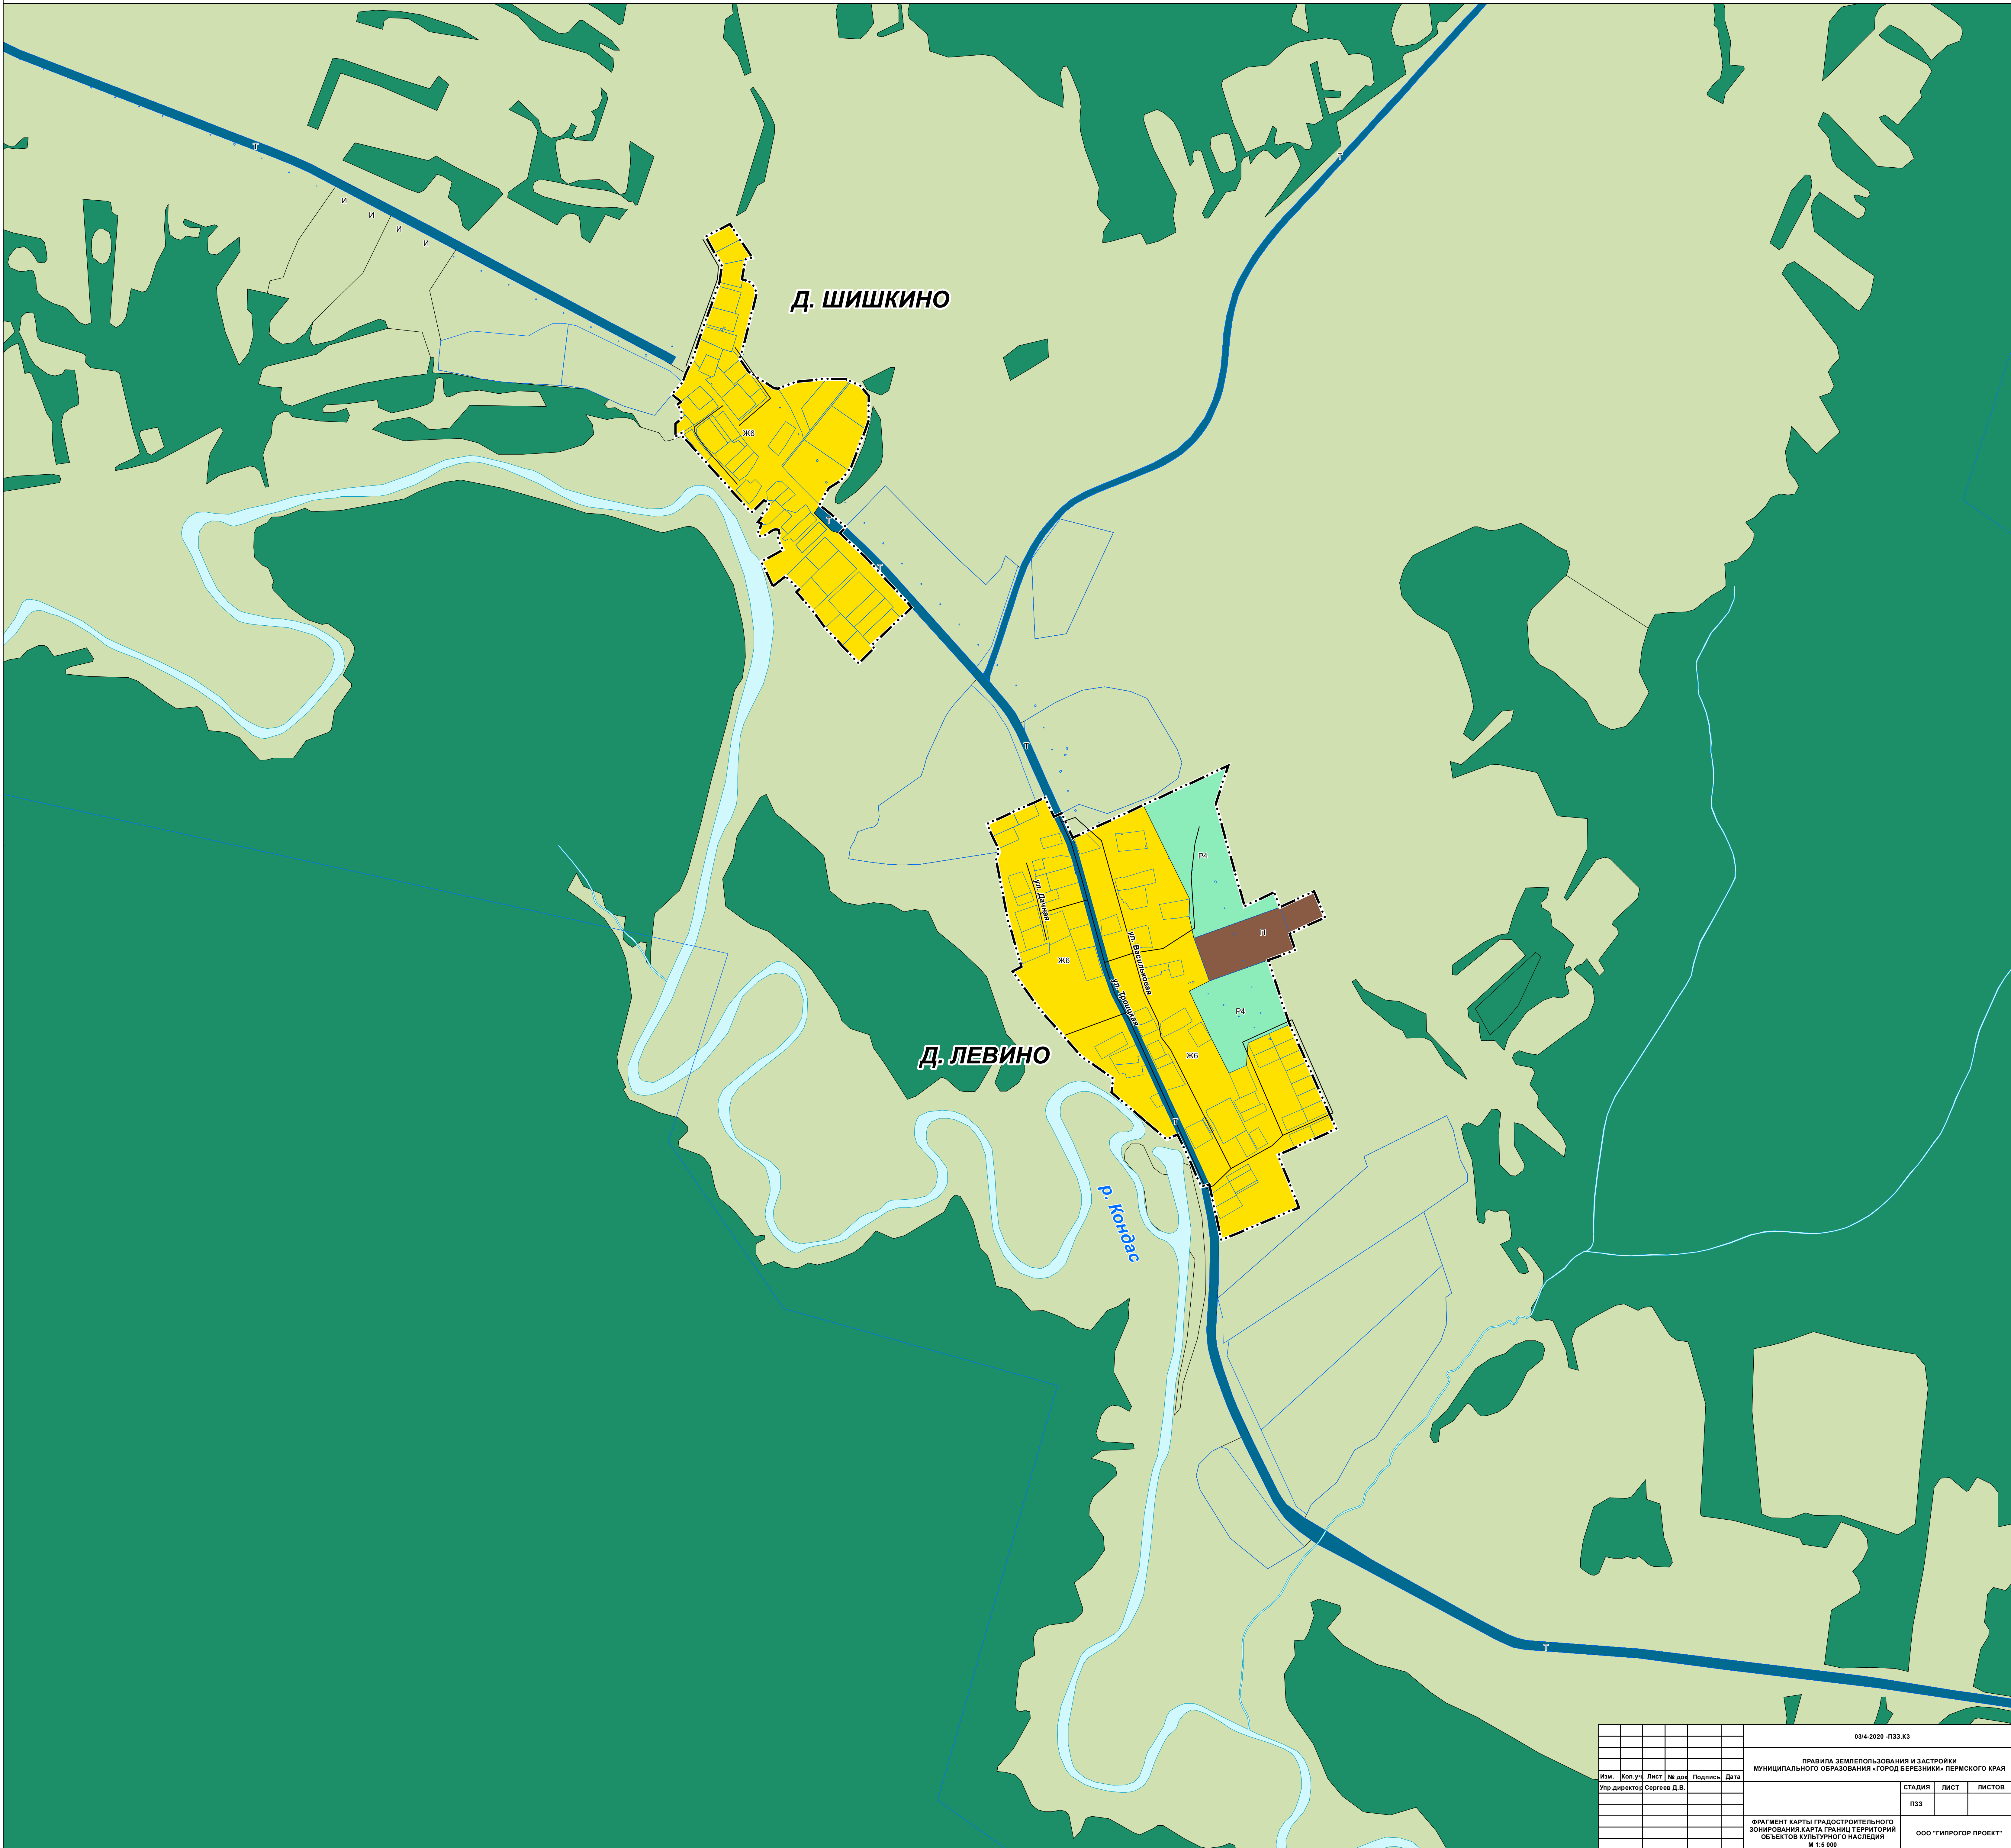

ПРАВИЛА ЗЕМЛЕПОЛЬЗОВАНИЯ И ЗАСТРОЙКИ МУНИЦИПАЛЬНОГО ОБРАЗОВАНИЯ

«ГОРОД БЕРЕЗНИКИ» ПЕРМСКОГО КРАЯ

ФРАГМЕНТ КАРТЫ ГРАДОСТРОИТЕЛЬНОГО ЗОНИРОВАНИЯ.

КАРТА ГРАНИЦ ТЕРРИТОРИЙ ОБЪЕКТОВ КУЛЬТУРНОГО НАСЛЕДИЯ М 1:5 000