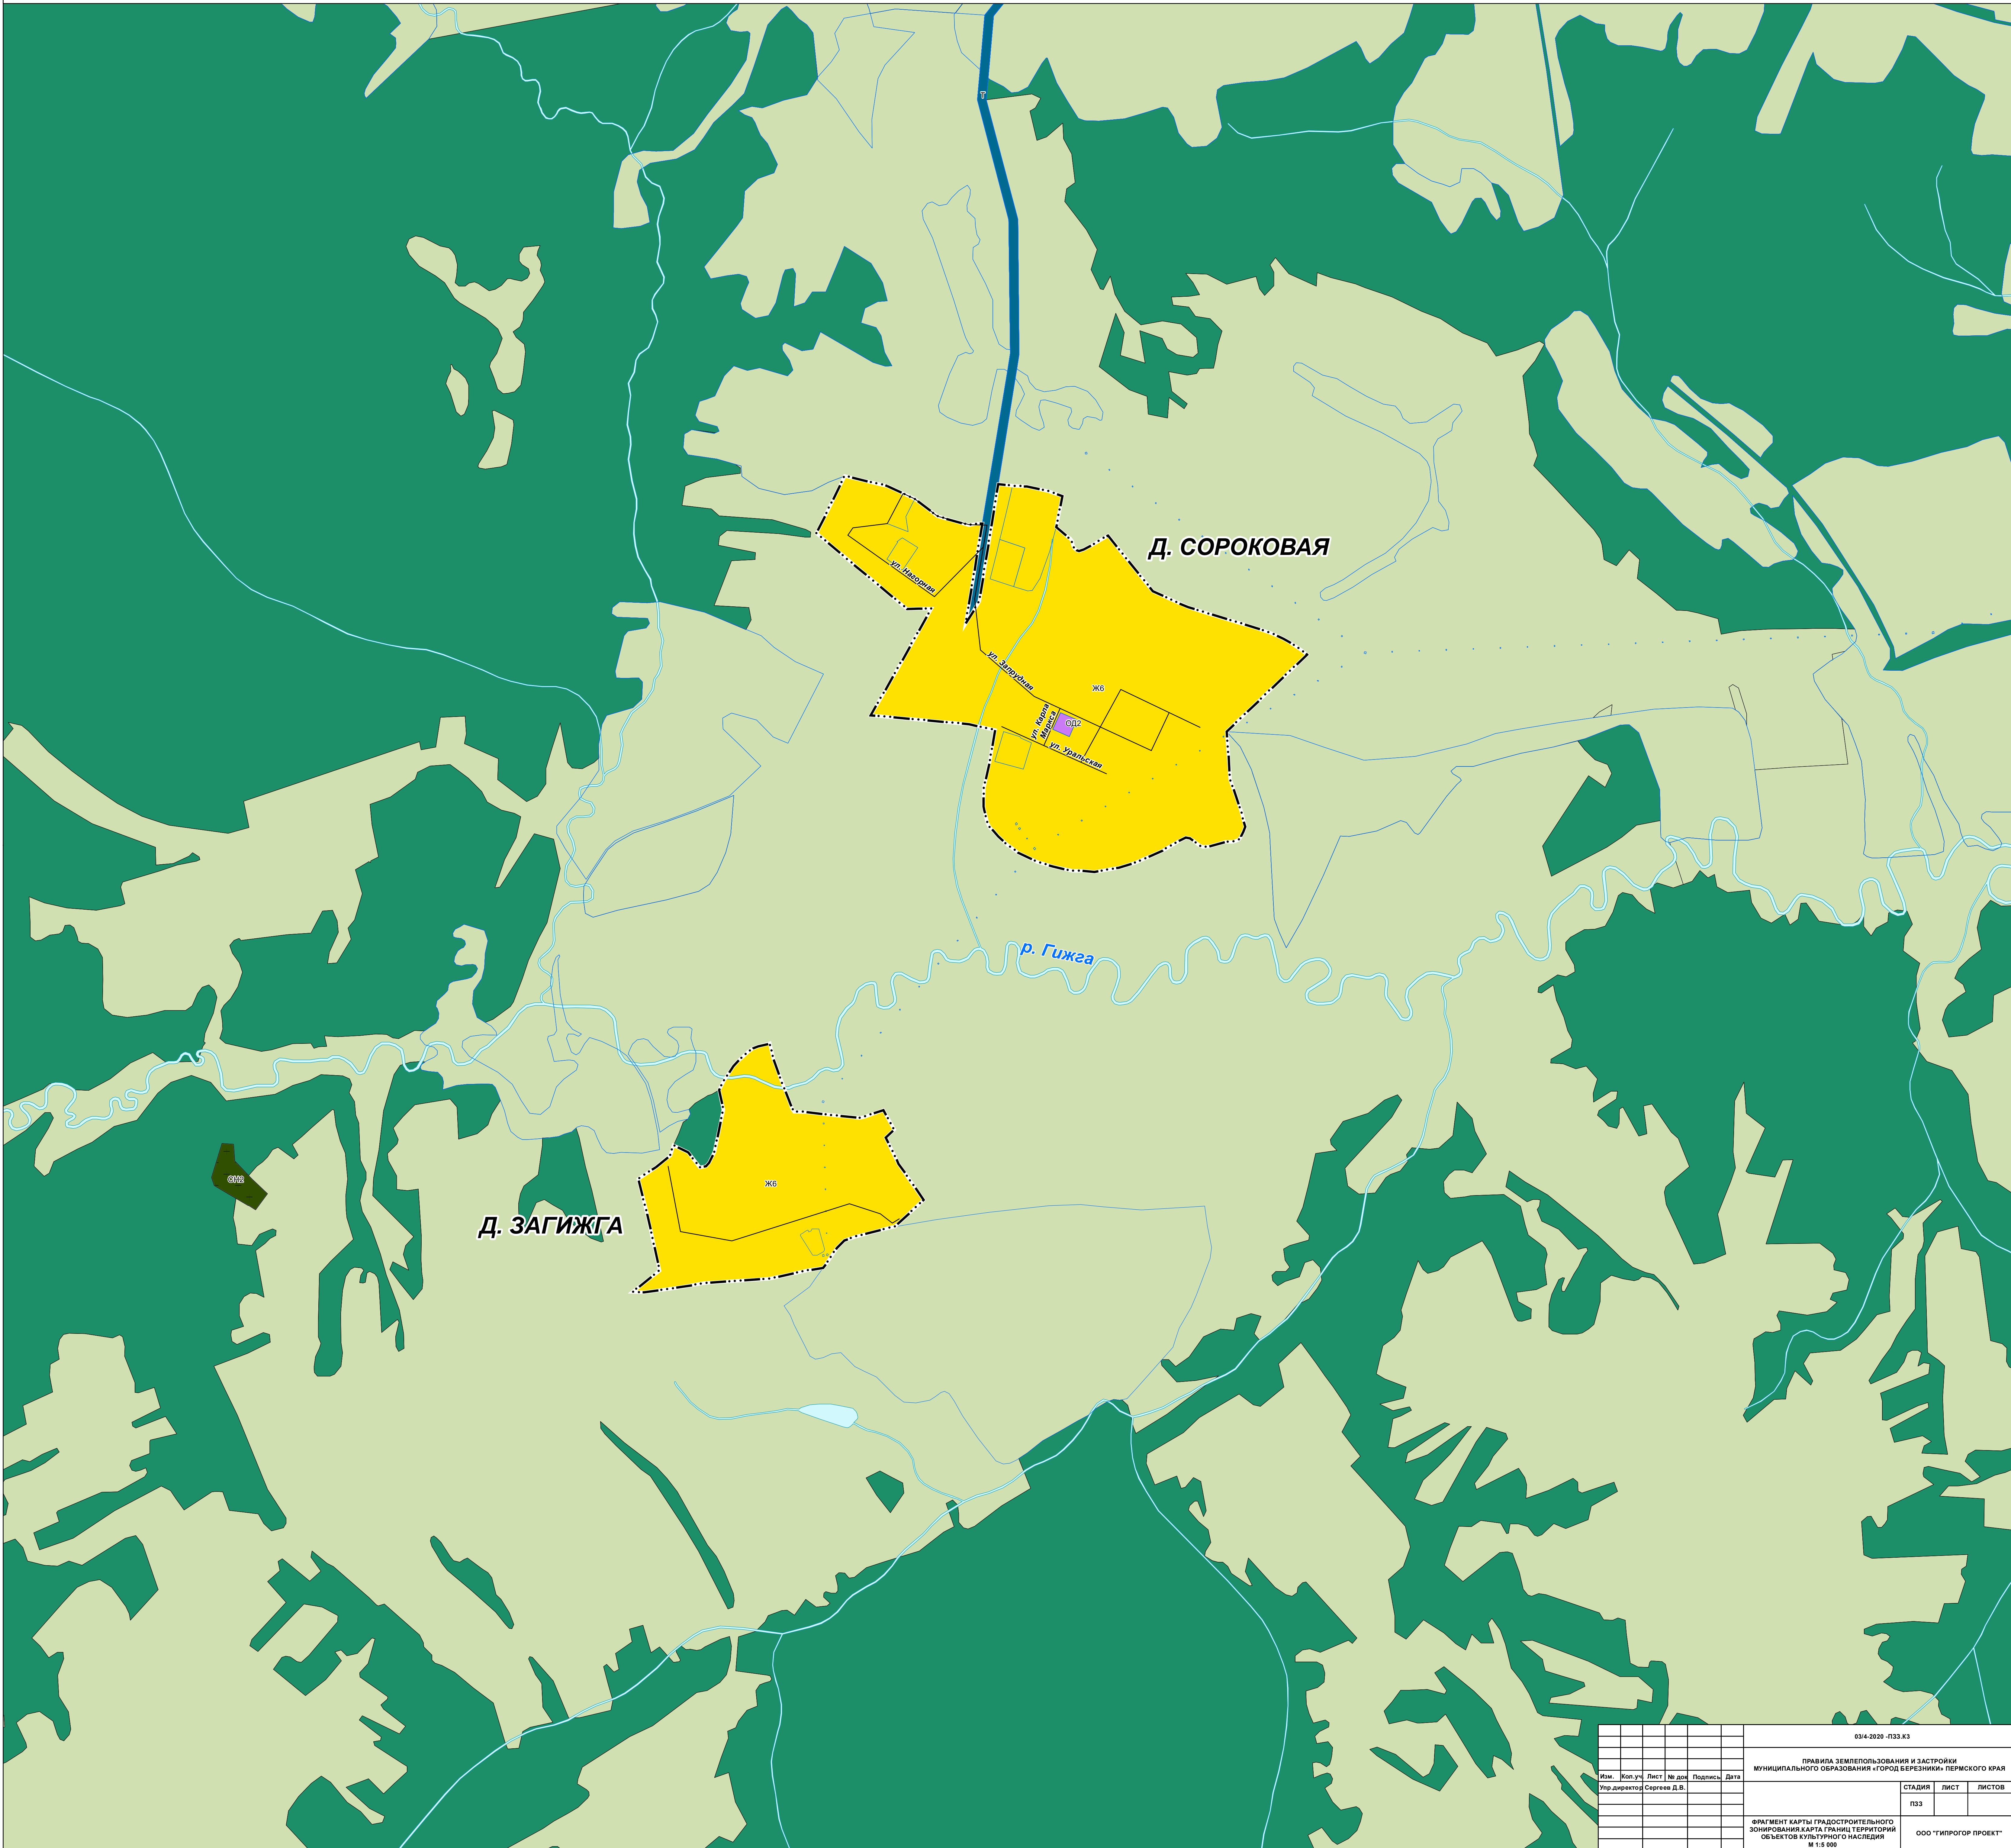

ПРАВИЛА ЗЕМЛЕПОЛЬЗОВАНИЯ И ЗАСТРОЙКИ МУНИЦИПАЛЬНОГО ОБРАЗОВАНИЯ

«ГОРОД БЕРЕЗНИКИ» ПЕРМСКОГО КРАЯ

ФРАГМЕНТ КАРТЫ ГРАДОСТРОИТЕЛЬНОГО ЗОНИРОВАНИЯ.

КАРТА ГРАНИЦ ТЕРРИТОРИЙ ОБЪЕКТОВ КУЛЬТУРНОГО НАСЛЕДИЯ М 1:5 000