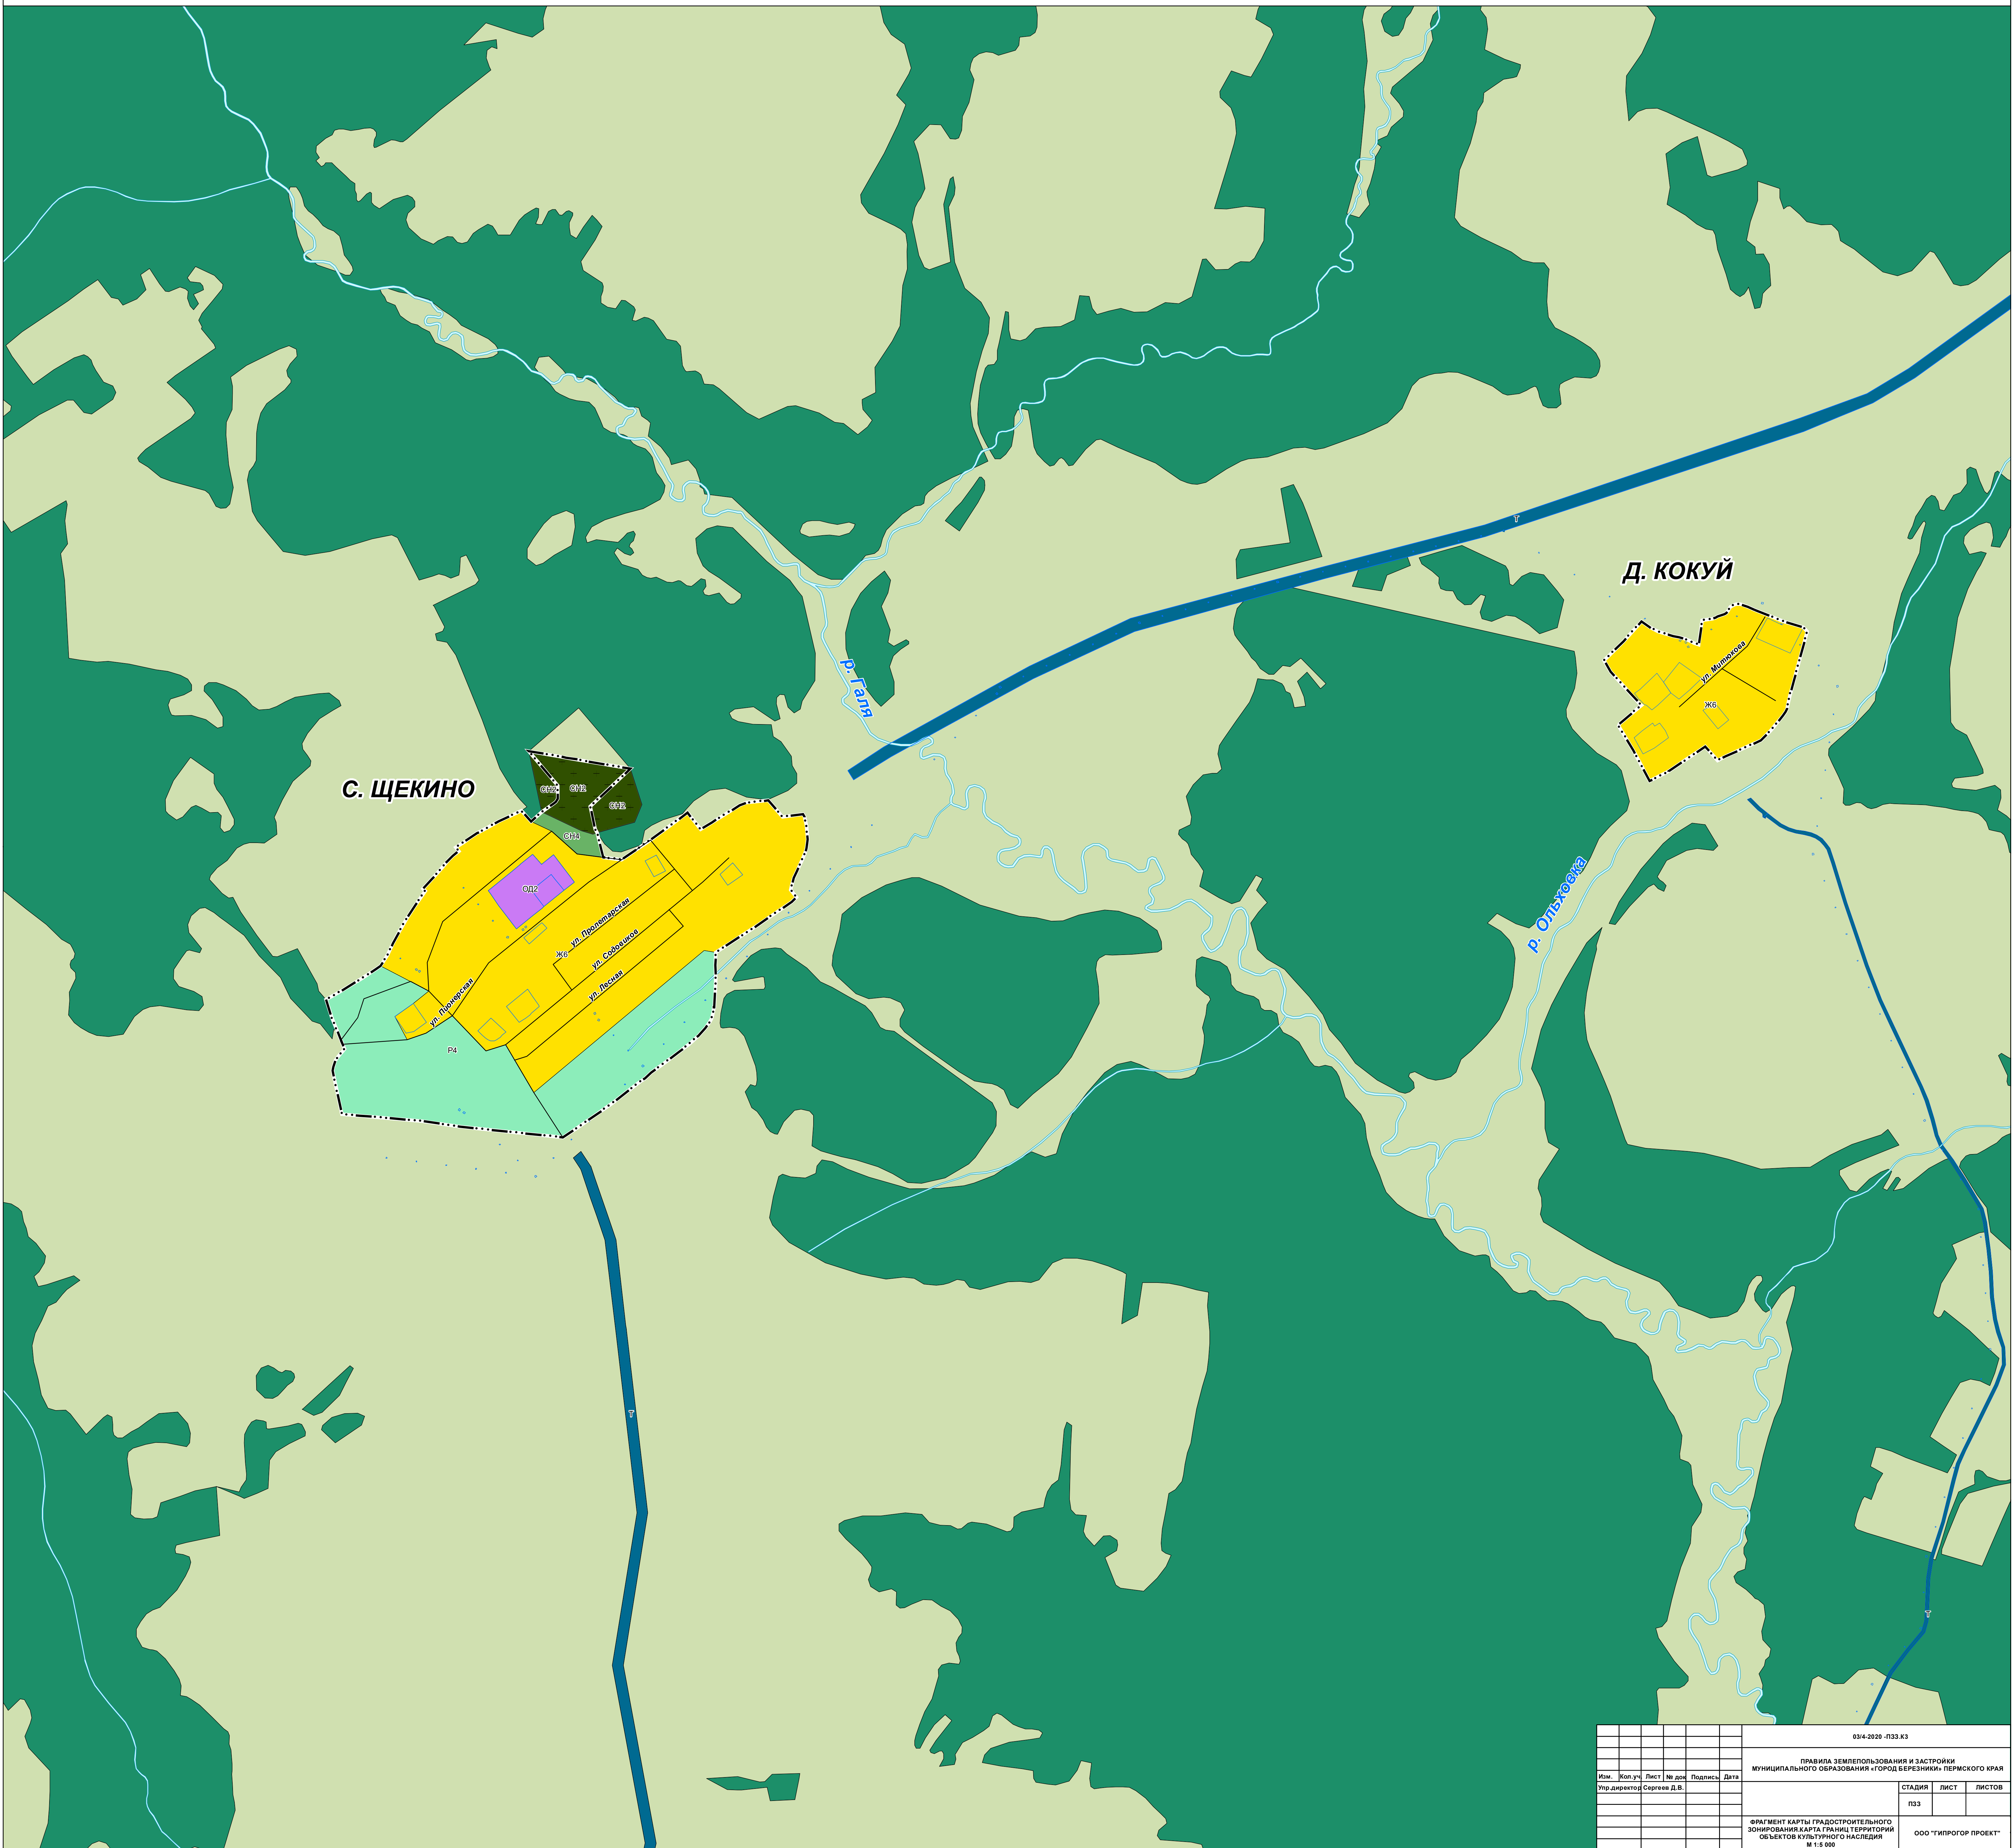

ПРАВИЛА ЗЕМЛЕПОЛЬЗОВАНИЯ И ЗАСТРОЙКИ МУНИЦИПАЛЬНОГО ОБРАЗОВАНИЯ

«ГОРОД БЕРЕЗНИКИ» ПЕРМСКОГО КРАЯ

ФРАГМЕНТ КАРТЫ ГРАДОСТРОИТЕЛЬНОГО ЗОНИРОВАНИЯ.

КАРТА ГРАНИЦ ТЕРРИТОРИЙ ОБЪЕКТОВ КУЛЬТУРНОГО НАСЛЕДИЯ М 1:5 000

034-2020-ПЗЗ.К3					
ПРАВИЛА ЗЕМЛЕПОЛЬЗОВАНИЯ И ЗАСТРОЙКИ					
МУНИЦИПАЛЬНОГО ОБРАЗОВАНИЯ «ГОРОД БЕРЕЗНИКИ» ПЕРМСКОГО КРАЯ					
Изм.	Кол.уч.	Лист	№ док.	Подпись	Дата
Упр. директор Сергей Д.В.				СТАДИЯ	ЛИСТ
				ПЗЗ	
ФРАГМЕНТ КАРТЫ ГРАДОСТРОИТЕЛЬНОГО ЗОНИРОВАНИЯ. КАРТА ГРАНИЦ ТЕРРИТОРИЙ ОБЪЕКТОВ КУЛЬТУРНОГО НАСЛЕДИЯ М 1:5 000				ООО «ГИПРОГР ПРОЕКТ»