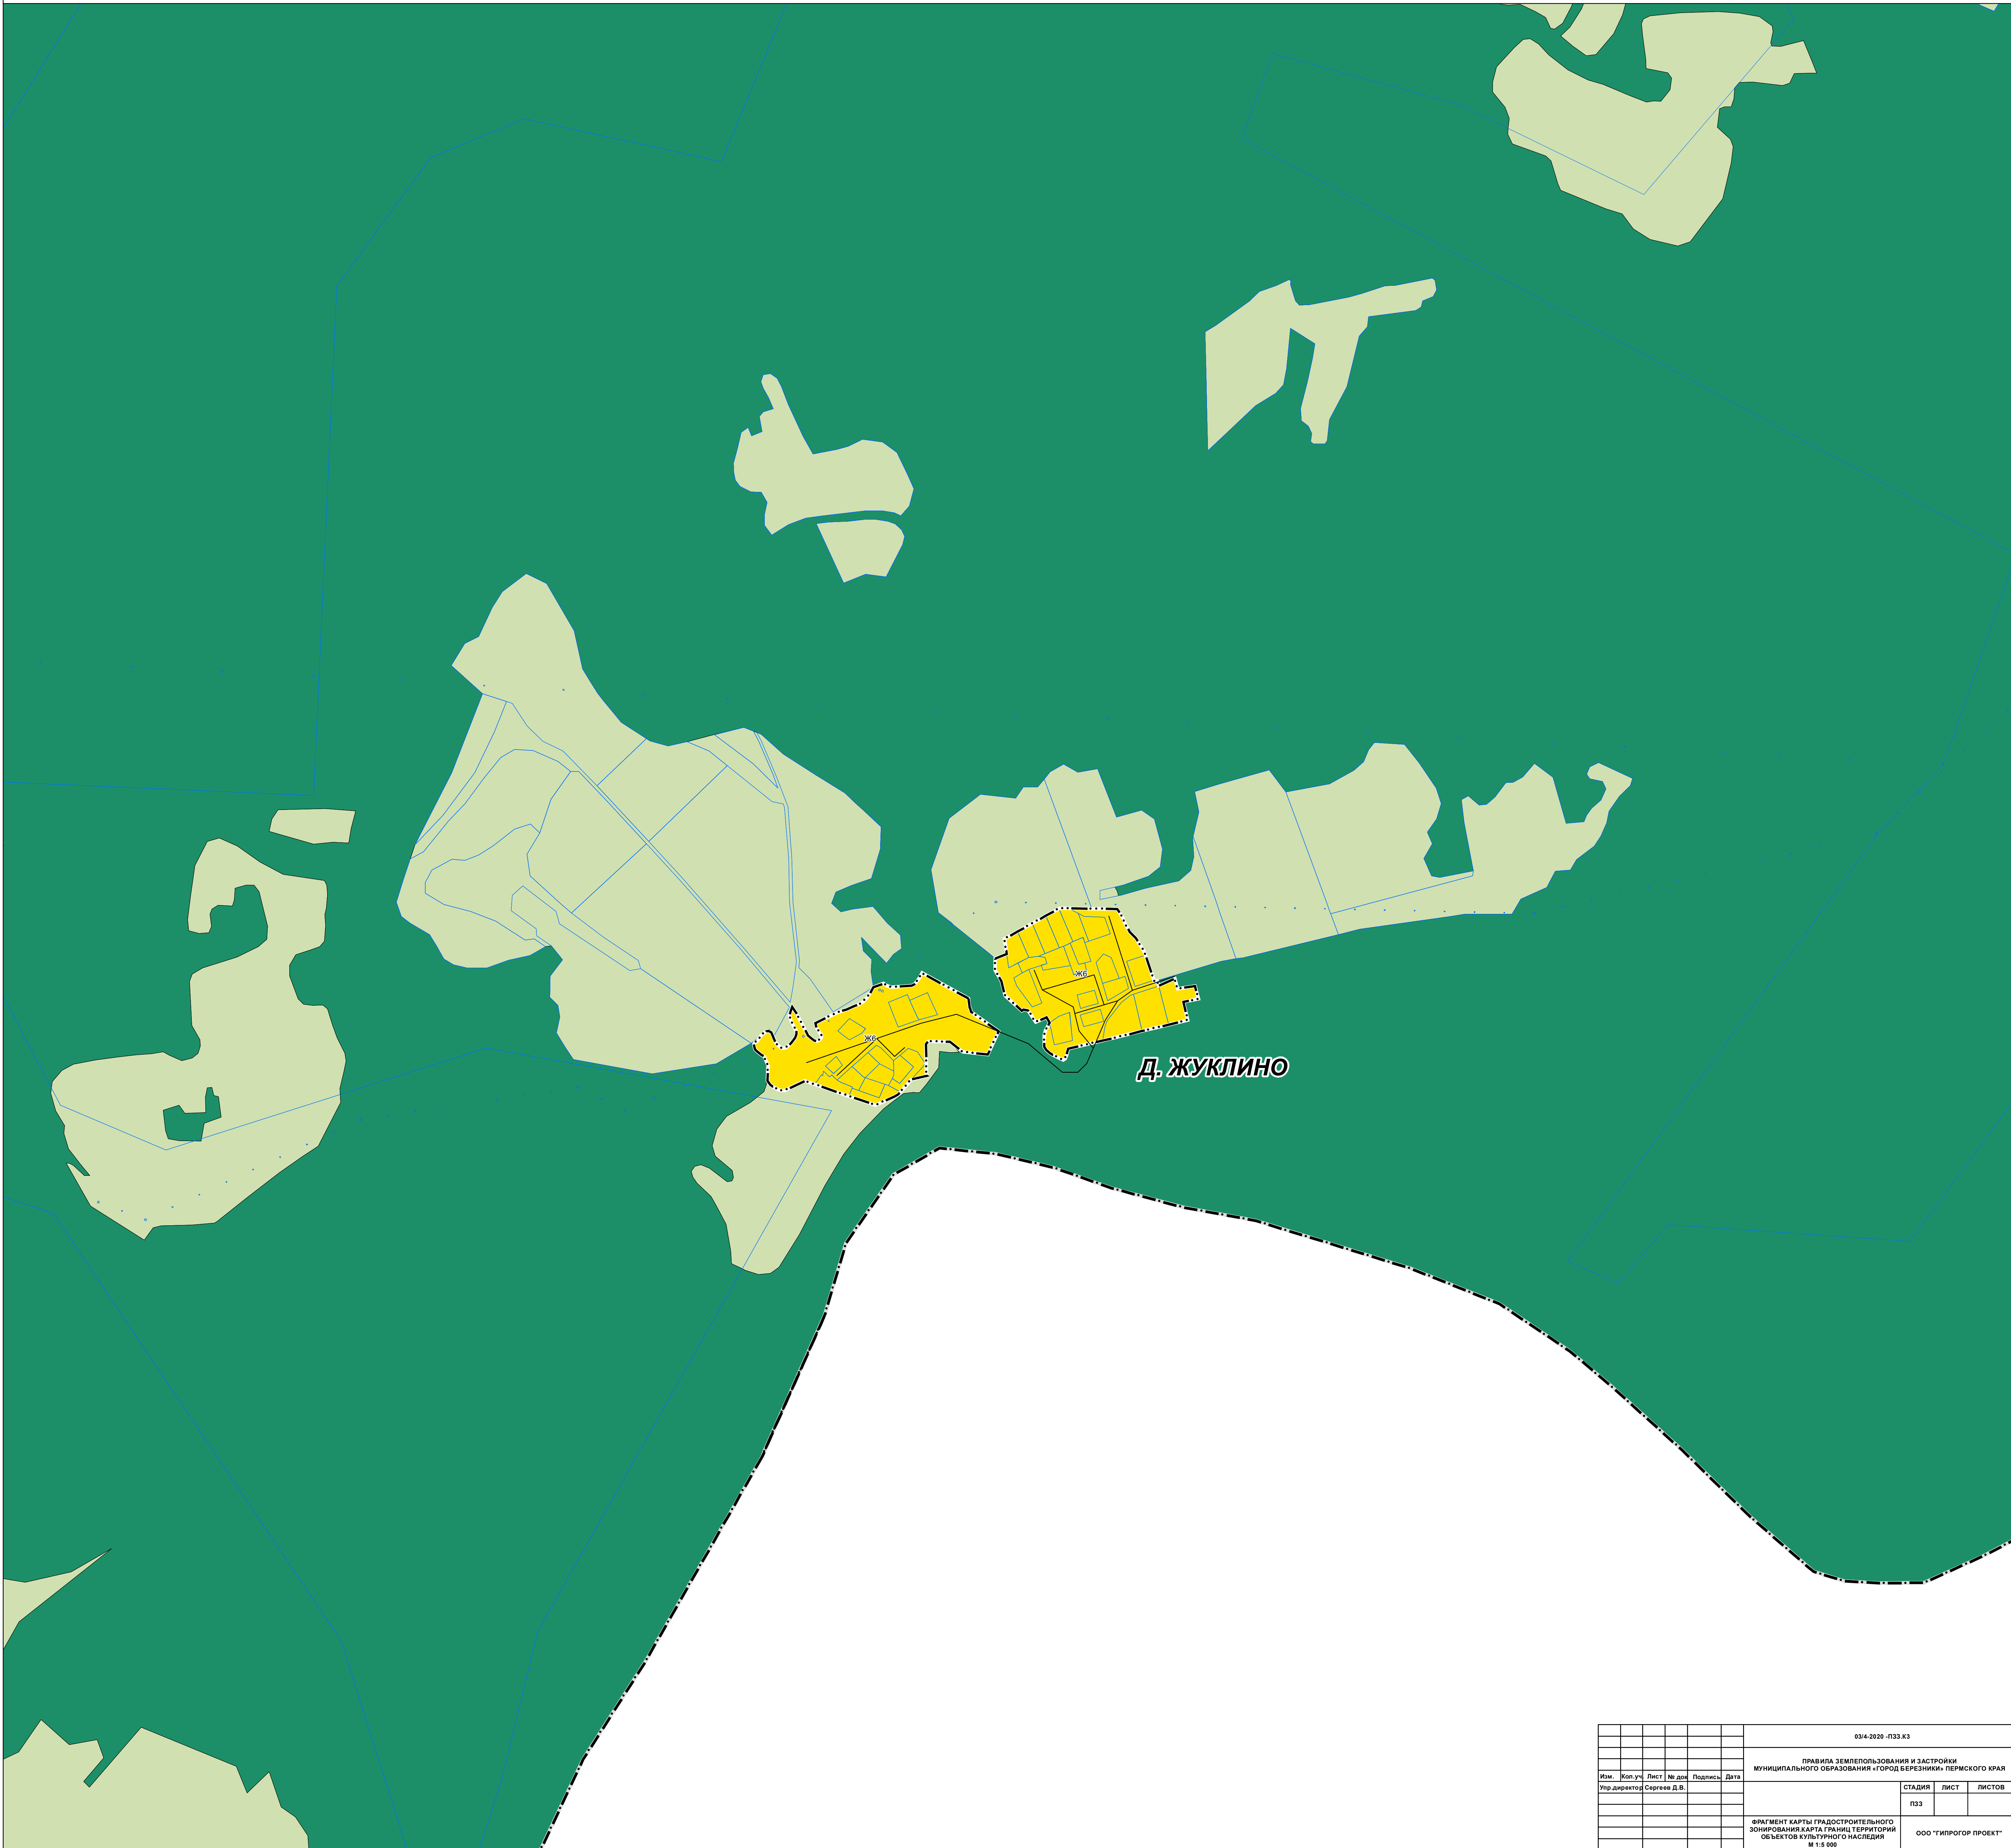

ПРАВИЛА ЗЕМЛЕПОЛЬЗОВАНИЯ И ЗАСТРОЙКИ МУНИЦИПАЛЬНОГО ОБРАЗОВАНИЯ

«ГОРОД БЕРЕЗНИКИ» ПЕРМСКОГО КРАЯ

ФРАГМЕНТ КАРТЫ ГРАДОСТРОИТЕЛЬНОГО ЗОНИРОВАНИЯ.

КАРТА ГРАНИЦ ТЕРРИТОРИЙ ОБЪЕКТОВ КУЛЬТУРНОГО НАСЛЕДИЯ М 1:5 000

Д. ЖУКЛИНО

						03/4-2020-ПЗЗ.К3		
						ПРАВИЛА ЗЕМЛЕПОЛЬЗОВАНИЯ И ЗАСТРОЙКИ		
						МУНИЦИПАЛЬНОГО ОБРАЗОВАНИЯ «ГОРОД БЕРЕЗНИКИ» ПЕРМСКОГО КРАЯ		
Изм.	Кол.уч.	Лист	№ док.	Подпись	Дата	СТADIЯ	ЛИСТ	ЛИСТОВ
Упр.директор	Сергеев Д.В.					ПЗЗ		
						«ФРАГМЕНТ КАРТЫ ГРАДОСТРОИТЕЛЬНОГО		
						ЗОНИРОВАНИЯ.КАРТА ГРАНИЦ ТЕРРИТОРИЙ		
						ОБЪЕКТОВ КУЛЬТУРНОГО НАСЛЕДИЯ		
						М 1:5 000		
						ООО «ГИПРОГРОЕКТ»