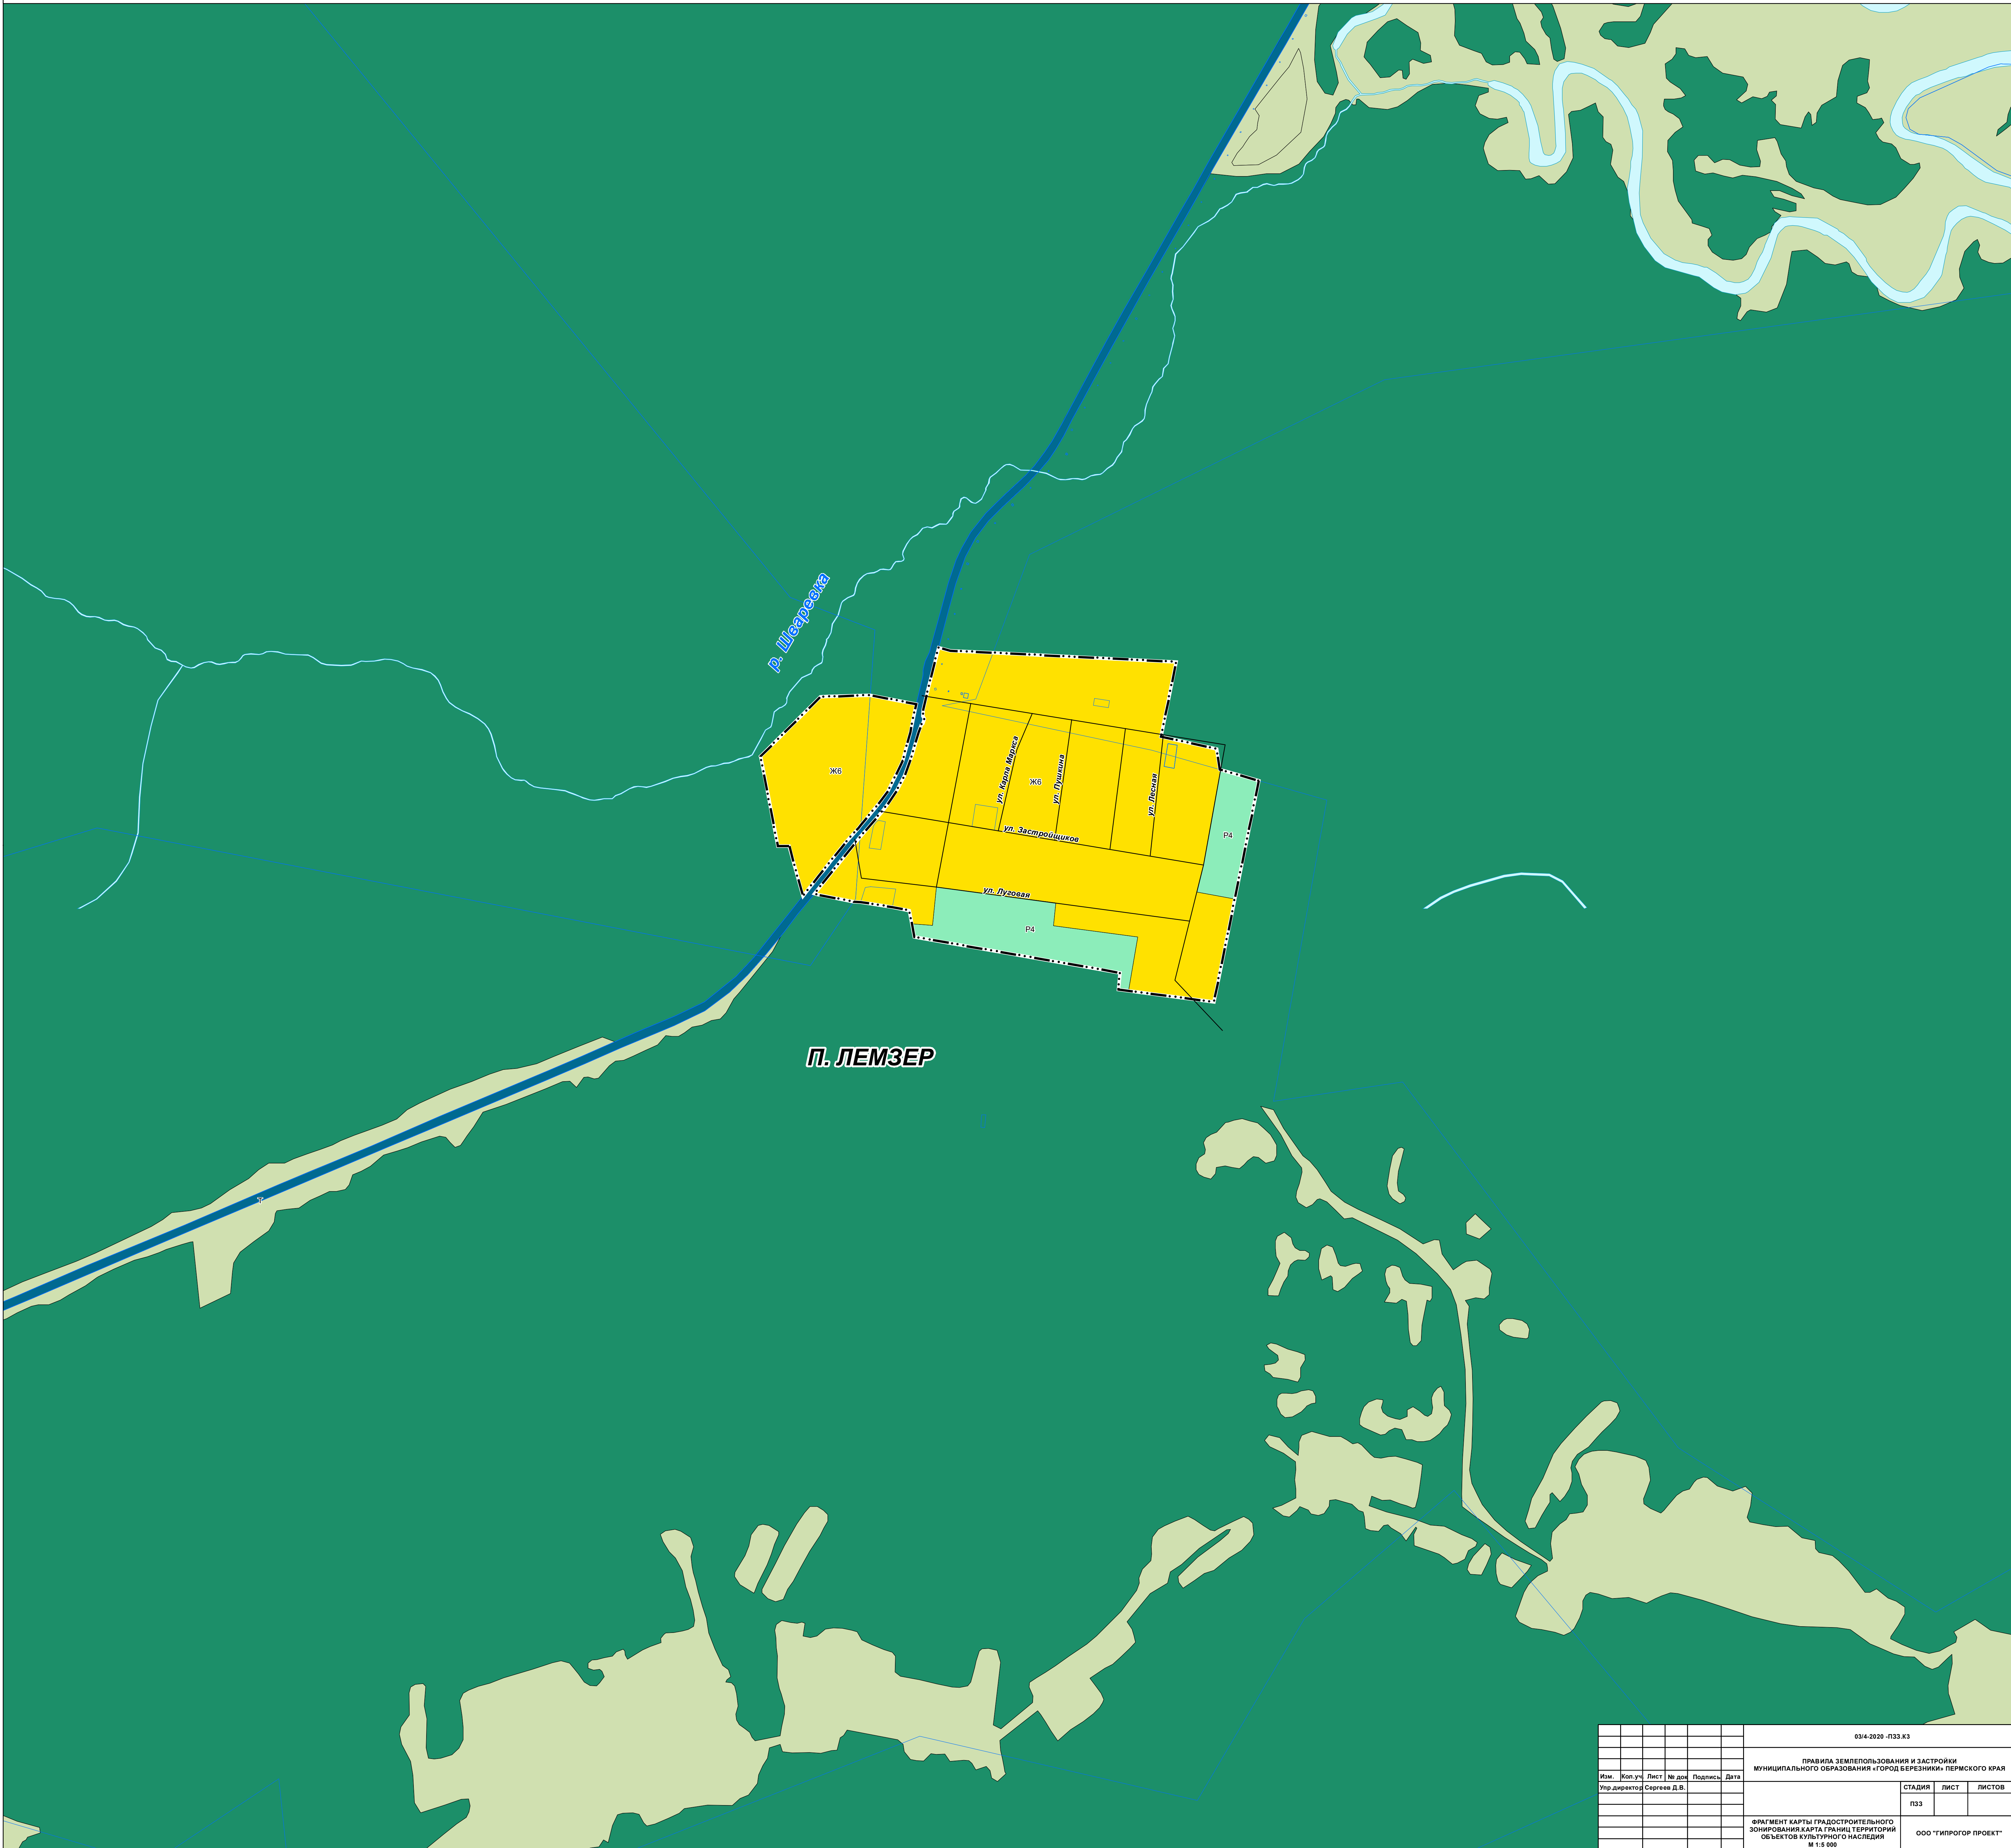

ПРАВИЛА ЗЕМЛЕПОЛЬЗОВАНИЯ И ЗАСТРОЙКИ МУНИЦИПАЛЬНОГО ОБРАЗОВАНИЯ

«ГОРОД БЕРЕЗНИКИ» ПЕРМСКОГО КРАЯ

ФРАГМЕНТ КАРТЫ ГРАДОСТРОИТЕЛЬНОГО ЗОНИРОВАНИЯ.

КАРТА ГРАНИЦ ТЕРРИТОРИЙ ОБЪЕКТОВ КУЛЬТУРНОГО НАСЛЕДИЯ М 1:5 000