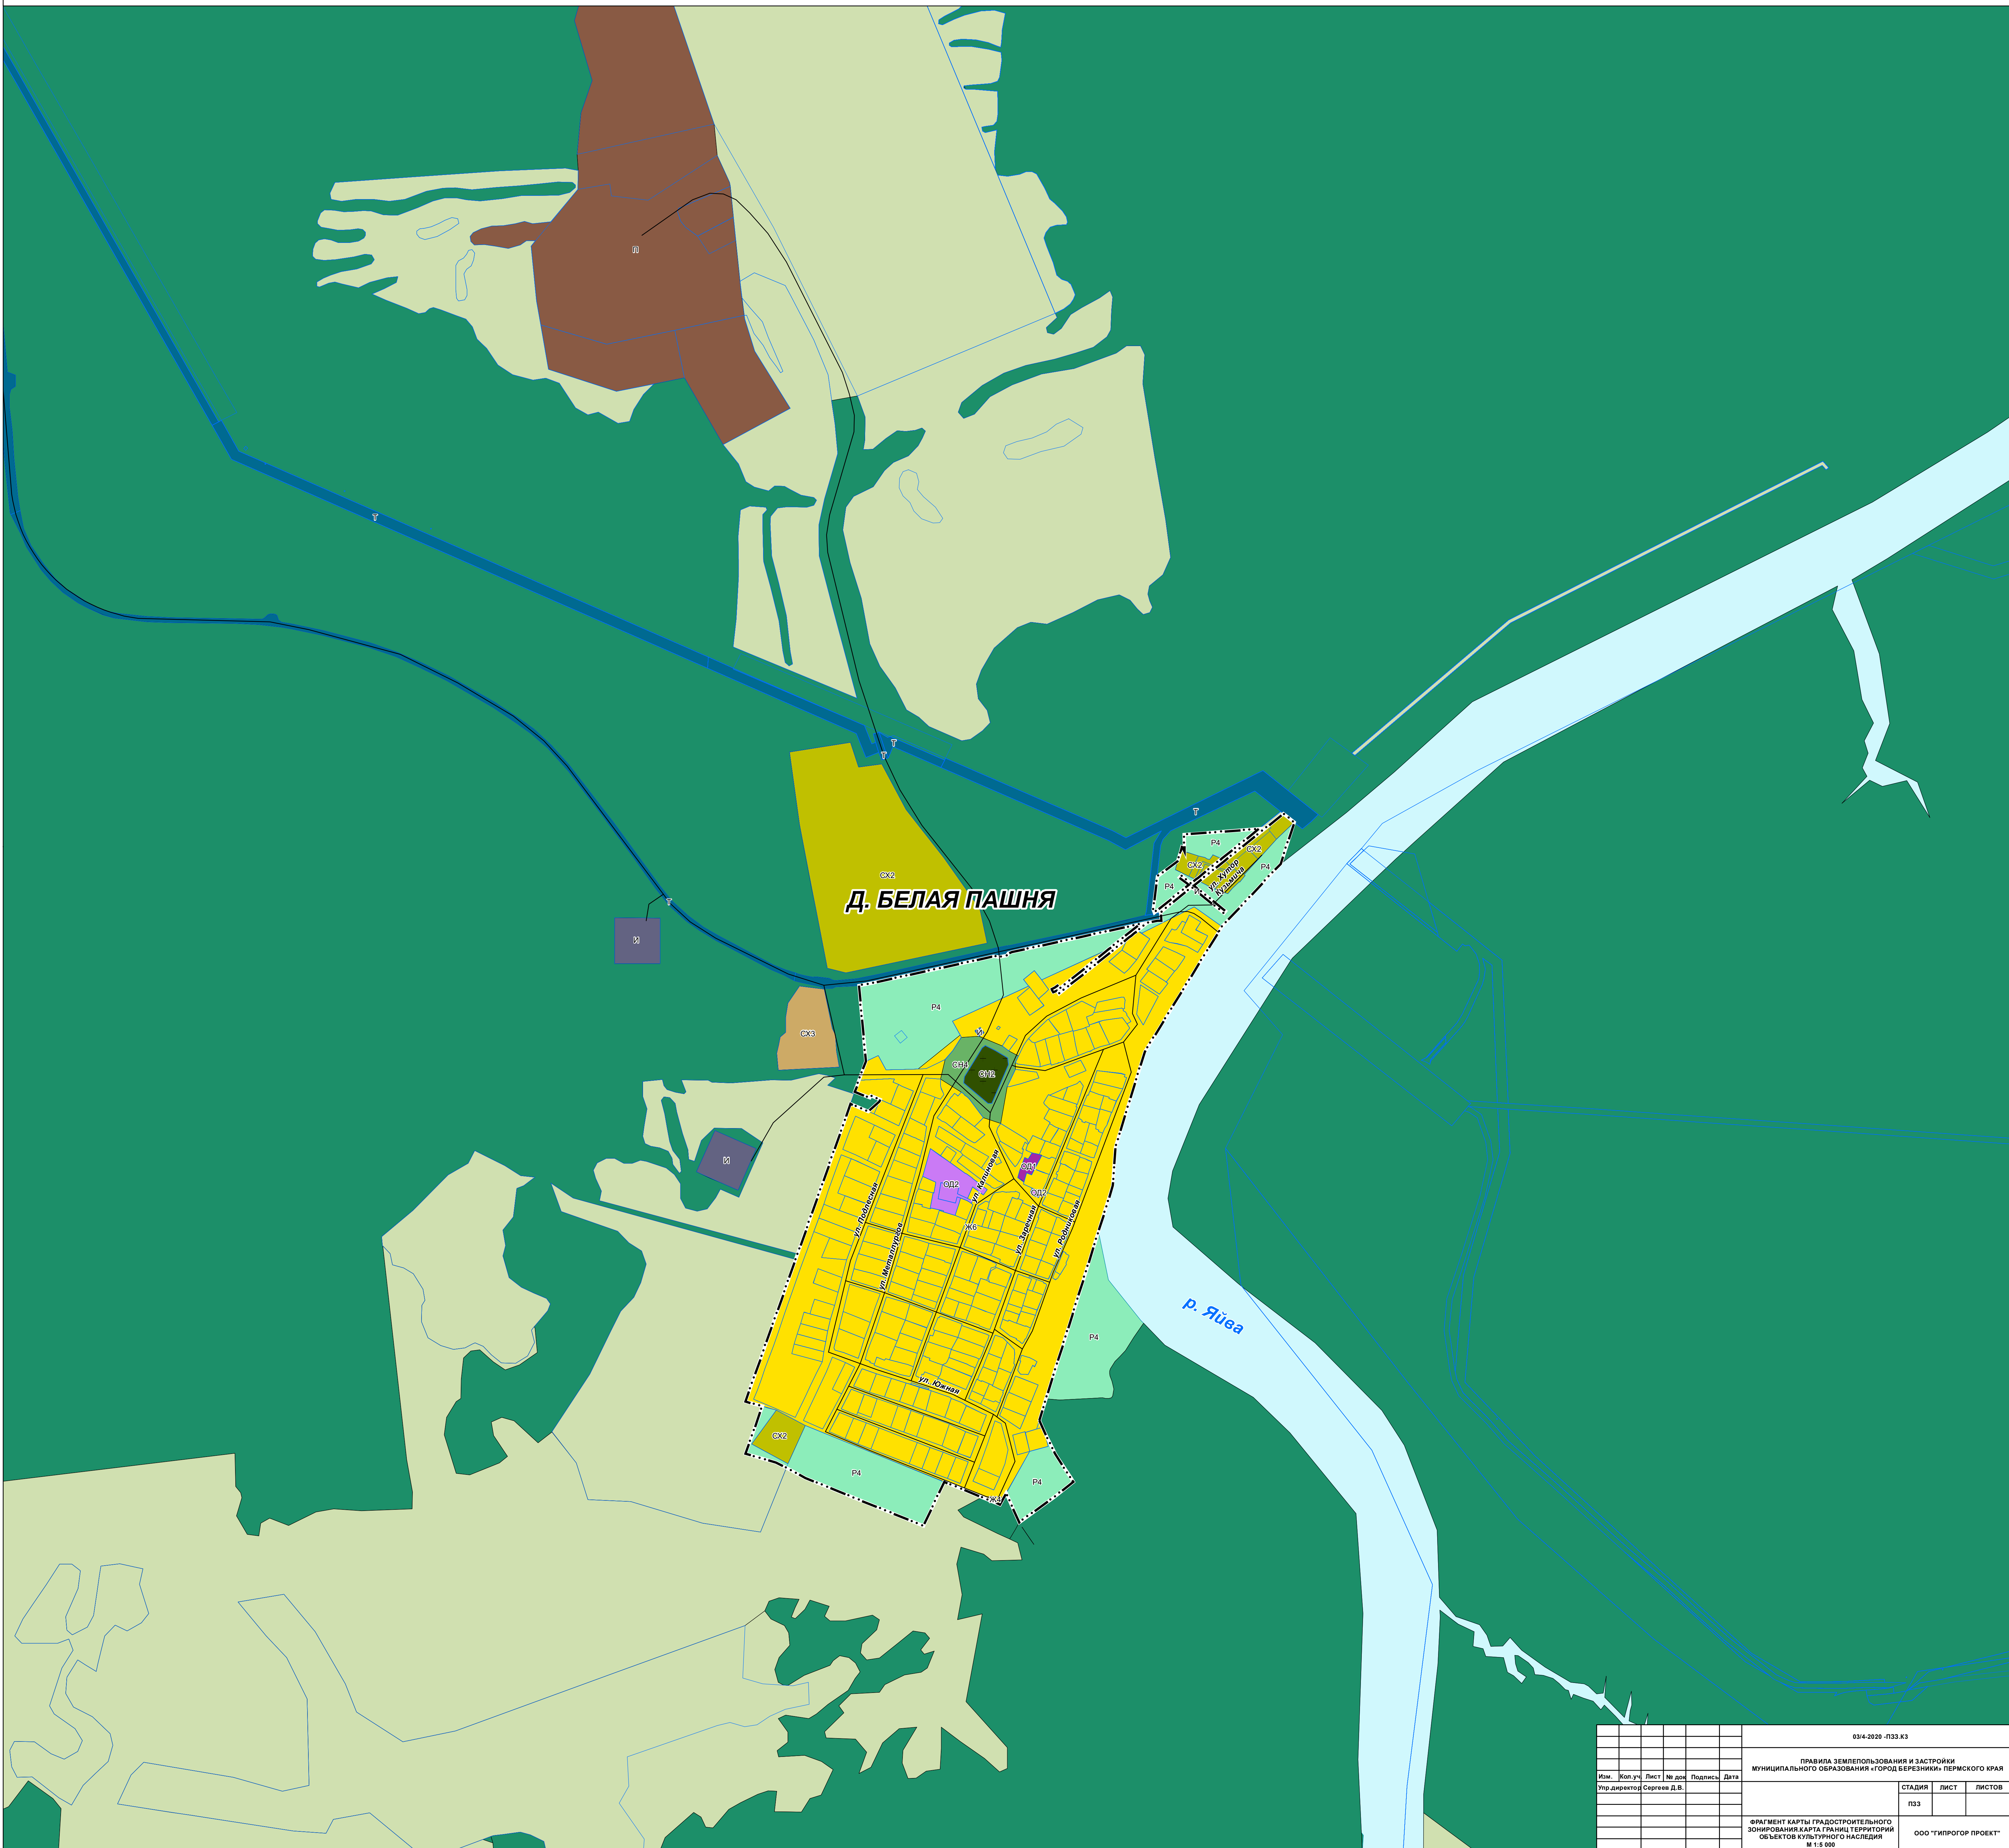

ПРАВИЛА ЗЕМЛЕПОЛЬЗОВАНИЯ И ЗАСТРОЙКИ МУНИЦИПАЛЬНОГО ОБРАЗОВАНИЯ

«ГОРОД БЕРЕЗНИКИ» ПЕРМСКОГО КРАЯ

ФРАГМЕНТ КАРТЫ ГРАДОСТРОИТЕЛЬНОГО ЗОНИРОВАНИЯ.

КАРТА ГРАНИЦ ТЕРРИТОРИЙ ОБЪЕКТОВ КУЛЬТУРНОГО НАСЛЕДИЯ М 1:5 000